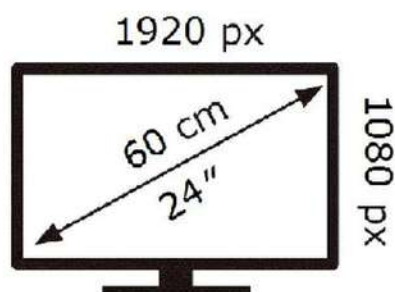

# ENERG

**SAMSUNG**

S24R350FZU

**21** kWh/1000h

2019/2013

Ovaj dokument je originalno proizveden i objavljen od strane proizvođača, brenda Samsung, i preuzet je sa njihove zvanične stranice. S obzirom na ovu činjenicu, Tehnoteka ističe da ne preuzima odgovornost za tačnost, celovitost ili pouzdanost informacija, podataka, mišljenja, saveta ili izjava sadržanih u ovom dokumentu.