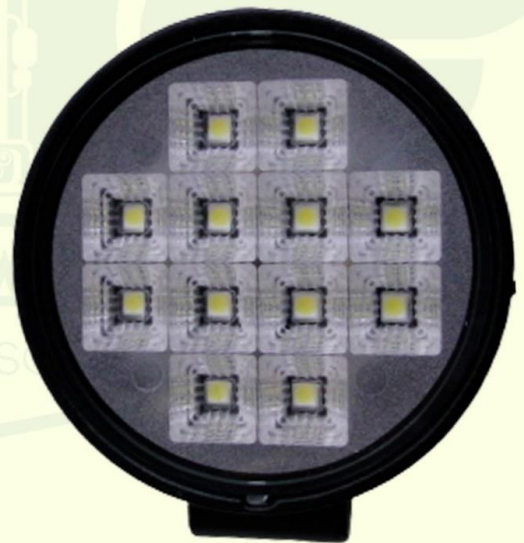

PRODUCTOS NUEVOS

**EXPLORADORA CUADRADA
ANGEL**

CM2011W - Blanca
CM2011W - Amarilla

OPTICA LED 4656 CON SOPORTE

- Referencia: CM5045-5W
- Importado: Si
- Venta por unidad

EXPLORADORA 450 LED 9-32V

- Referencia: CM5030
- Importado: Si
- Venta por unidad

EXPLORADORA REDONDA 3" 12 LED

- Referencia: CM012R
- Importado: Si
- Venta por unidad

OPTICA 4000 REDONDA PEQUEÑA

- Referencia: CM5036C
- Importado: Si
- Venta por unidad

EXPLORADORA REDONDA 24 LED CON SWITCH

- Referencia: CM024RWS
- Importado: Si
- Venta por unidad

EXPLORADORA RECTANGULAR 30 LED CON SWITCH

- Referencia: CM030SWS
- Importado: Si
- Venta por unidad

EXPLORADORA REDONDA 9 LED 4,5" PLUS OSRAN

- Referencia: CM2035R-PLUS
- Importado: Si
- Venta por unidad

EXPLORADORA CUADRADA 9 LED 4" PLUS OSRAN

- Referencia: CM2035S-PLUS
- Importado: Si
- Venta por unidad

EXPLORADORA REDONDA 4"

9 LED 10 A 30V

- Referencia: CM5027B
- Importado: Si
- Venta por unidad

EXPLORADORA RECTANGULAR