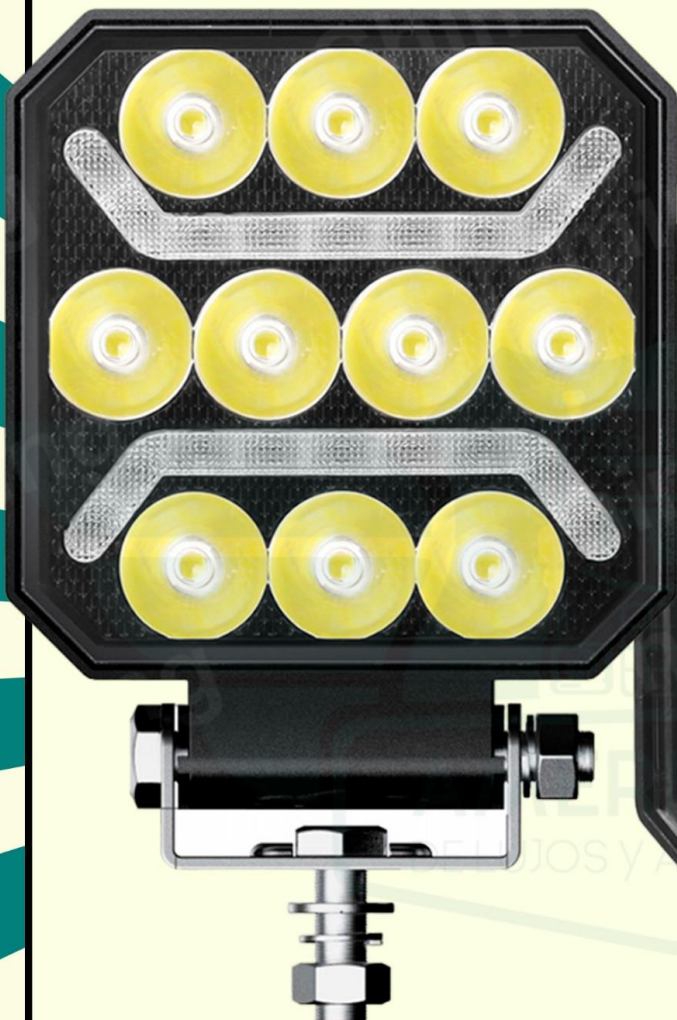

PRODUCTOS NUEVOS

**EXPLORADORA CUADRADA
ANGEL**

CM2011W - Blanca
CM2011W - Amarilla

OPTICA LED 4656 CON SOPORTE

- Referencia: CM5045-5W
- Importado: Si
- Venta por unidad

EXPLORADORA 450 LED 9-32V

- Referencia: CM5030
- Importado: Si
- Venta por unidad

EXPLORADORA REDONDA 3" 12 LED

- Referencia: CM012R
- Importado: Si
- Venta por unidad

OPTICA 4000 REDONDA PEQUEÑA

- Referencia: CM5036C
- Importado: Si
- Venta por unidad

EXPLORADORA REDONDA 24 LED CON SWITCH

- Referencia: CM024RWS
- Importado: Si
- Venta por unidad

EXPLORADORA RECTANGULAR 30 LED CON SWITCH

- Referencia: CM030SWS
- Importado: Si
- Venta por unidad

EXPLORADORA REDONDA 9 LED 4,5" PLUS OSRAN

- Referencia: CM2035R-PLUS
- Importado: Si
- Venta por unidad

EXPLORADORA CUADRADA 9 LED 4" PLUS OSRAN

- Referencia: CM2035S-PLUS
- Importado: Si
- Venta por unidad

EXPLORADORA REDONDA 4"

9 LED 10 A 30V

- Referencia: CM5027B
- Importado: Si
- Venta por unidad

EXPLORADORA RECTANGULAR