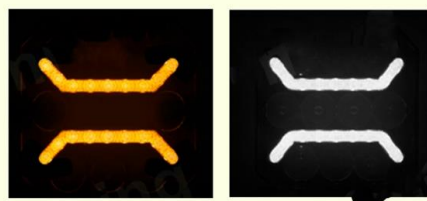

PRODUCTOS NUEVOS

**EXPLORADORA CUADRADA
ANGEL**

CM2011W - Blanca
CM2011W - Amarilla

OPTICA LED 4656 CON SOPORTE

- Referencia: CM5045-5W
- Importado: Si
- Venta por unidad

EXPLORADORA 450 LED 9-32V

- Referencia: CM5030
- Importado: Si
- Venta por unidad

EXPLORADORA REDONDA 3" 12 LED

- Referencia: CM012R
- Importado: Si
- Venta por unidad

OPTICA 4000 REDONDA PEQUEÑA

- Referencia: CM5036C
- Importado: Si
- Venta por unidad

EXPLORADORA REDONDA 24 LED CON SWITCH