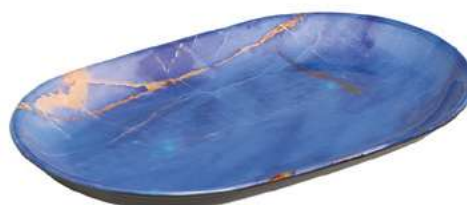

reakt
table

5504-201
Conj. de Pratos Rasos Coup
2,5xØ29 cm
6 peças

5504-203
Conj. de Pratos Sobremesa Coup
2,0xØ21 cm
6 peças

5504-202
Conj. de Pratos Fundos Coup
3,9xØ25 cm
6 peças

5504-111
Conj. de Bowls Decorados
4,7xØ15,5cm 300ml
6 peças

7514-107
Conj. de Canecas
280 ml
6 peças

5504-122
Travessa
34x22cm
1 peça

Aparelho de Jantar 12 peças: 5504-123
(4 pratos rasos, 4 pratos de sobremesa,
4 canecas preto acetinado)

Aparelho de Jantar 16 peças: 5504-121
(4 pratos rasos, 4 pratos fundos, 4 pratos de sobremesa,
4 canecas preto acetinado)