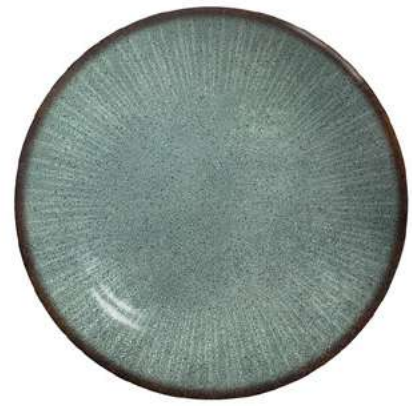

5505-202
Conj. de Pratos Fundos Coup
3,9xØ25 cm
6 peças