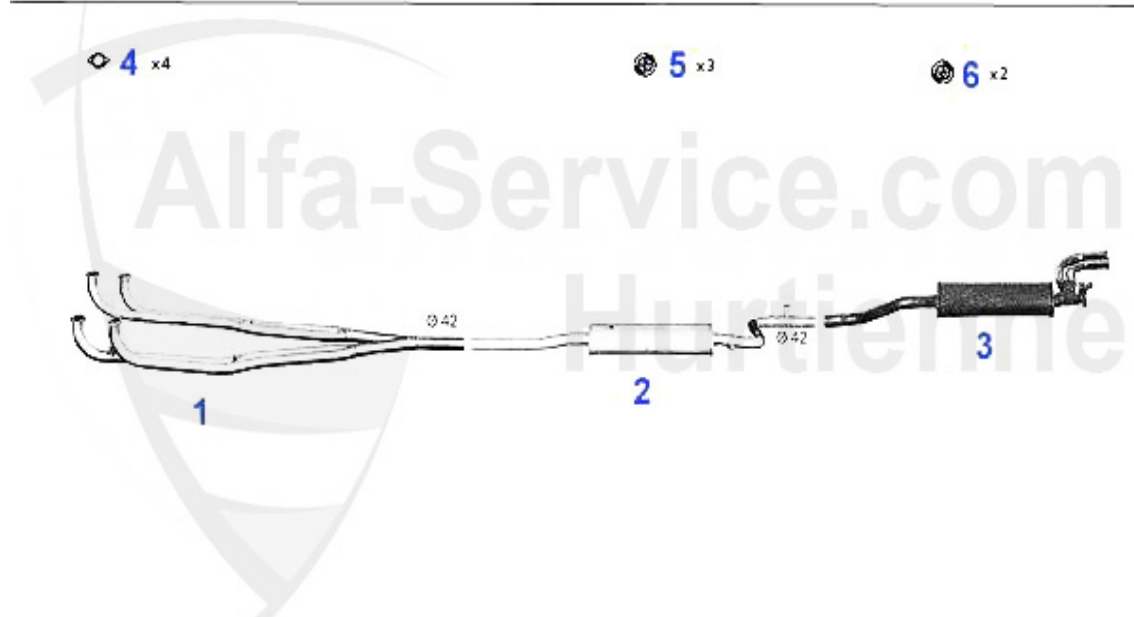

Abgasanlage/Exhaust System Sud Sprint 1.5 TI Bj. >84

ALFASUD 1.5 TI/SPRINT (VERSTÄRKTE)

10/'82-'84

1	VR106301 FRONT PIPE SUD/SPRINT 1.5 TI 82-84,33 (905 & 907) 1.3,1.4,1.5/QV	270.00 EUR
2	MSD106076 MIDDLE SILENCER SUD 1.3/TI & 1.5/TI,33 (905) 1.3,1.5/QV,1.7IE,33 (907) 1.4 & 1.7 IE	109.00 EUR
3	NSD106097 REAR SILENCER SUD/SPRINT 1.5 TI 82-87	189.00 EUR
4	SAT094405 EXHAUST GASKET ARNA,SUD/SPRINT,33 (905/7),145/6 BOXER	2.90 EUR
5	SAT091012 OE 60503033, RUBBER/EXHAUST MOUNTING DIVERSE TYPES	4.00 EUR