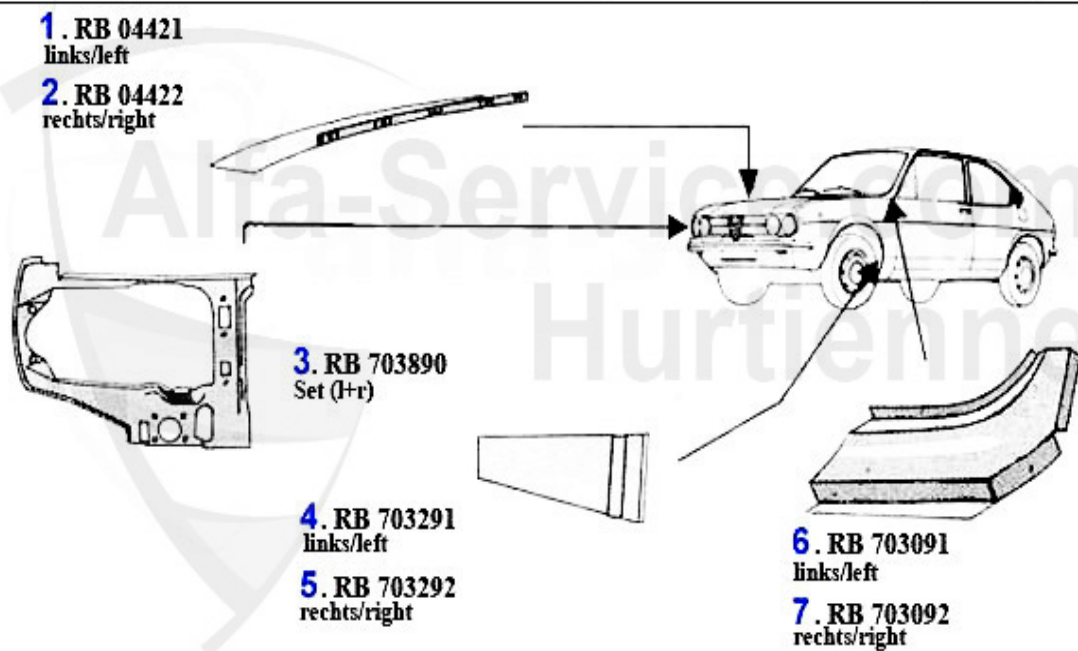

Reparaturbleche/Repair Panels (901)

1	RB04421	Kotflügelansatz Sud links	***
2	RB04422	Kotflügelansatz Sud rechts	***
3	RB703890	HEAD LAMP SHEET (PAIR) SUD	32.67 EUR
4	RB703291	Spritzblech/Radhaus VL Sud	35.39 EUR
5	RB703292	Spritzblech/Radhaus VR Sud	***
6	RB703091	Deflector left side SUD	***
7	RB703092	Deflector right side SUD	***