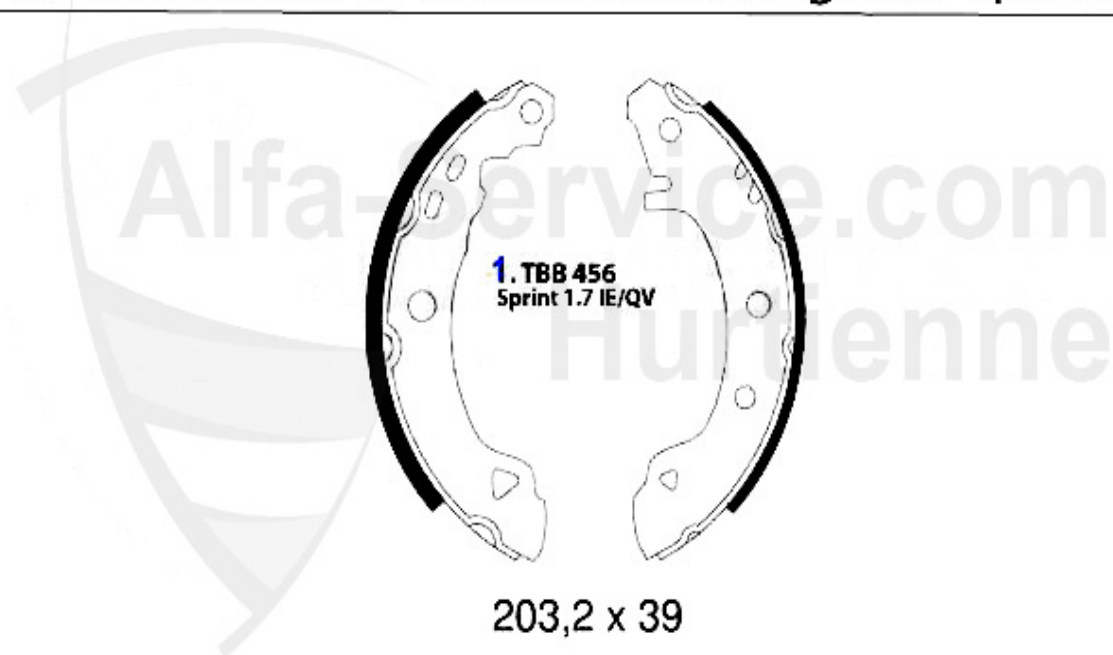

Brembeläge/Brakepads Sud/Sprint hintem/rear

1. 20281
hinteb/rear

49,7 x 58

1 20281 150
04

REAR BRAKE PADS SUD/SPRINT, BRAKE SYSTEM: ATE

39.00 EUR

Bremsbacken/Drumbrakecovering Sud/Sprint

1 TBB456 Bremsbackensatz 33 (905/7) Sud Sprint 1.7 Bremssystem: Bendix