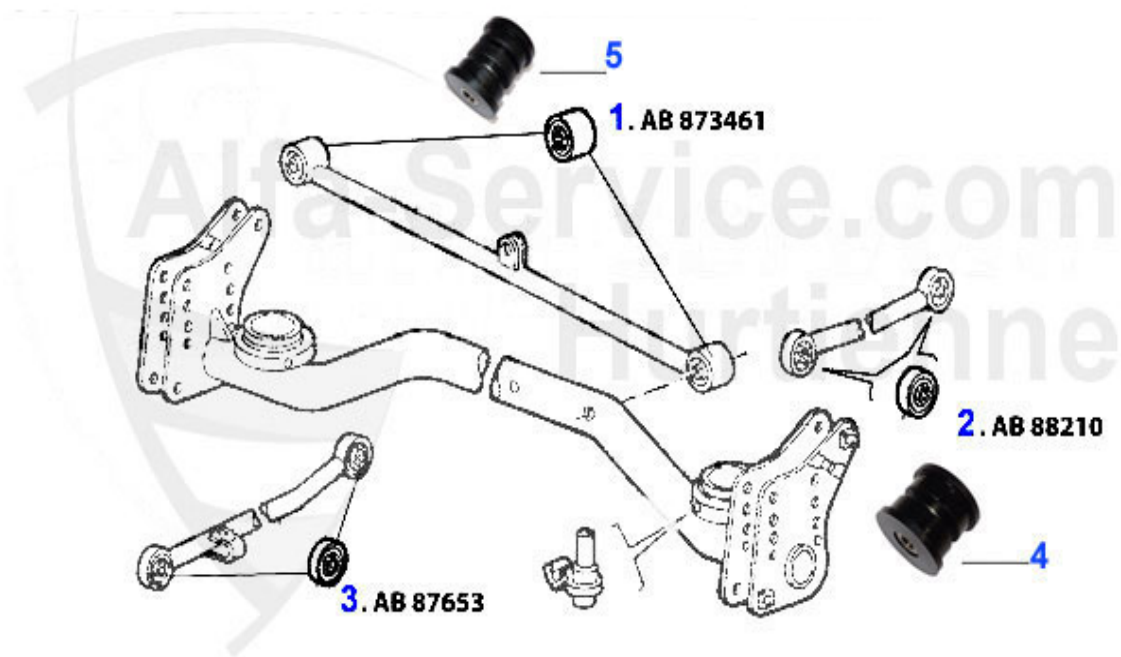

Alfa Sud/Sprint > SUSPENSION > ATTACHMENT REAR

1	AB873461	SILENT BLOC REAR STABILIZER SUD,33, REQUIRED PARTS: 2	15.51 EUR
2	AB88210	SILENT BLOC TIE ROD SUD, 33 diam. 44,3mm	***
3	AB87653	REAR SILENT BLOC Sud, 33 diam. 44,2 mm	16.51 EUR
4	AB40110	Powerflexbuchse für hintere Zugstreben Alfasud,Arna,33	37.75 EUR
5	AB40111	Powerflexbuchse hinten Stabilisator Alfasud,AR33	***