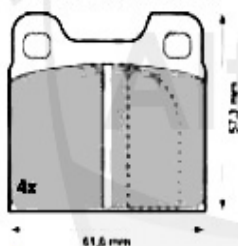

Brembeläge/Brakepads Sud/Sprint vorne/front

1. 20176
vorne/front
ohne Warnkontakt/
wo. abrasion control