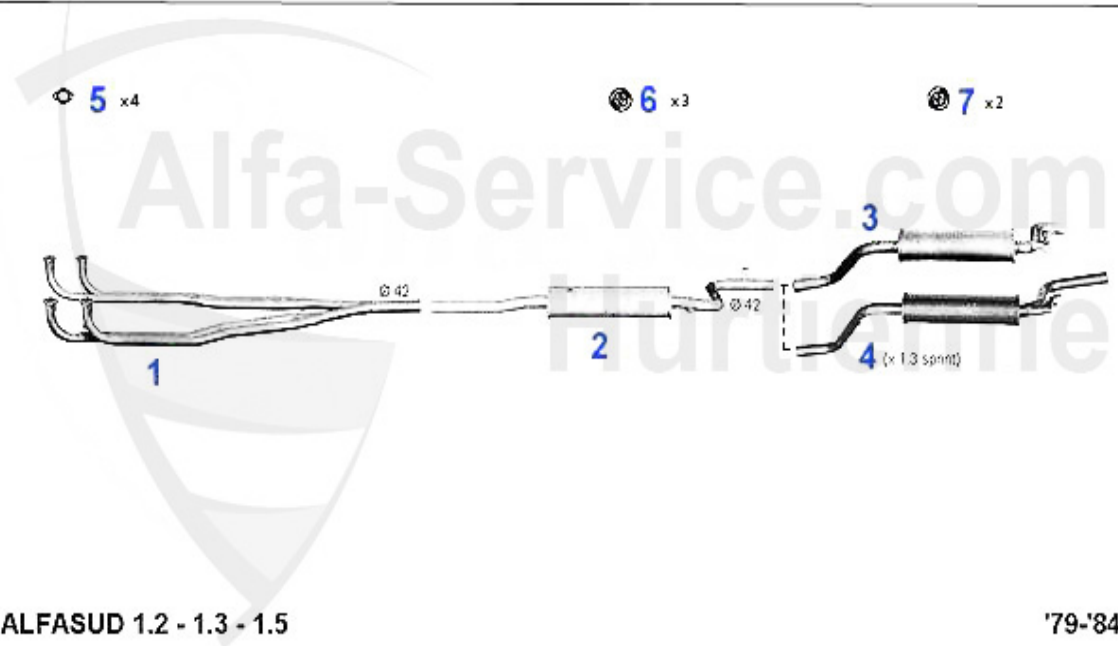

Abgasanlage/Exhaust System Sud Bj. 79-84

1	VR106001 Hosenrohr Sud 1.2-1.5,Berlina 2.S 33 1.5 & QV (905), 1.4 ie. (907) Arna 1.2-1.3 bj. 83-87	155.00 EUR
2	MSD106076 MIDDLE SILENCER SUD 1.3/TI & 1.5/TI,33 (905) 1.3,1.5/QV,1.7IE,33 (907) 1.4 & 1.7 IE	109.00 EUR
3	NSD106007 OE. 60504299 REAR SILENCER Sud/Sprint, 33 (905)	61.04 EUR
4	NSD111607 REAR SILENCER SUD 1.3 SPRINT 79-84 33 1.3-1.5 12.84>	109.00 EUR
5	SAT094405 EXHAUST GASKET ARNA,SUD/SPRINT,33 (905/7),145/6 BOXER	2.90 EUR
6	SAT091012 OE 60503033, RUBBER/EXHAUST MOUNTING DIVERSE TYPES	4.00 EUR