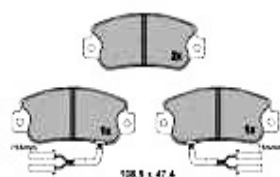

5. 21131 05
vorne/front 1985 > Bendix
mit Warnkontakt
with abrasion control