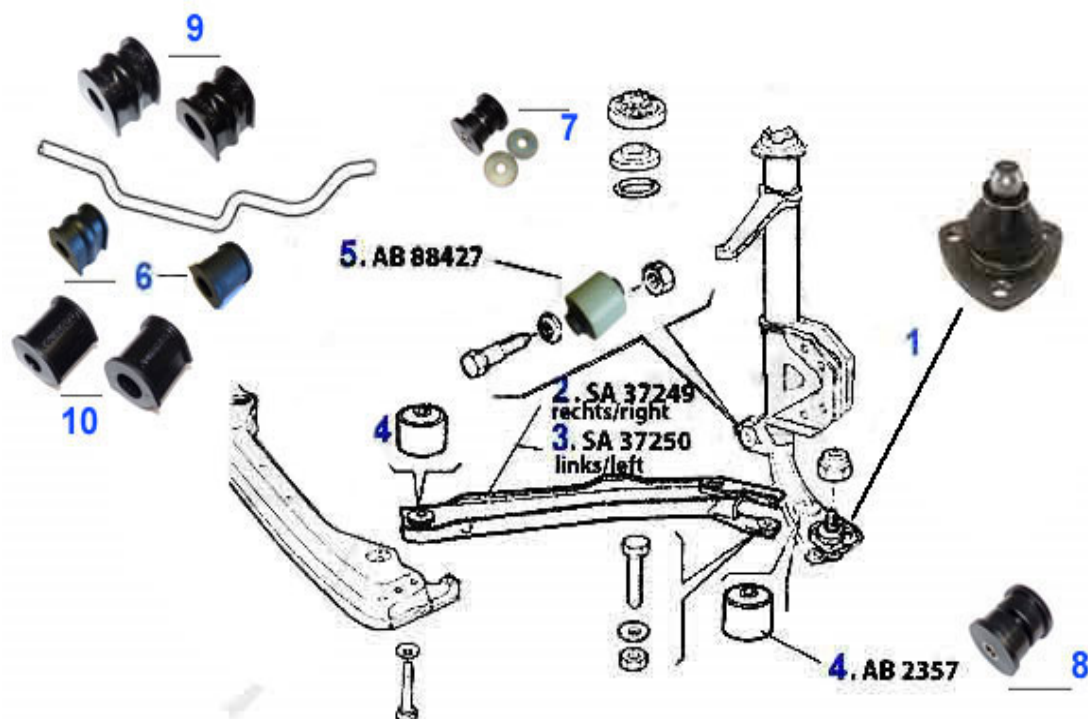

Alfa Sud/Sprint > SUSPENSION > ATTACHMENT FRONT

1	TG185	SUPPORTING HINGE SUD/SPRINT	59.00 EUR
2	SA37249	Schwingarm vorne rechts Arna,Sud/Sp rint,33 (905)	***
3	SA37250	Schwingarm vorne links Arna,Sud/Spr int,33 (905)	***
4	AB2357	SILENT BLOCK FRONT SUSPENSION ARM SUD/ SPRINT,33 (905/7)	7.49 EUR
4	AB2369	SILENT BLOC FRONT SUSPENSION ARM SUD/ SPRINT/33/ARNA D=46,2mm H=36/47mm	9.98 EUR
5	AB88427	SILENT BLOC LOWR ARM SUD,ARNA,33 D=43mm L=53mm	10.50 EUR
6	AB2343	SIDE ANTI ROLL BAR RUBBER 33, SUD, ARNA	5.50 EUR
6	AB2342	FRONT ANTI ROLL BAR RUBBER 33, SUD, ARNA	5.50 EUR
7	AB40102	Powerflexbuchse Querlenker vorne innen Alfasud/AR33	38.50 EUR
8	AB40101	POLYURETHANE FRONT TIE BAR BUSH FOR ALFA 33 ALFASUD SPRINT ARNA SET: 4 PIECES	155.00 EUR
9	AB4010318	Powerflex Stabibuchse 18mm vorne Sud/Sprint/33	***
9	AB4010322	Powerflex Stabibuchse 22mm vorne Sud/Sprint/33	***
10	AB4010414	Powerflex Stabibuchse 14mm seitlich AR33,Sud,Sprint 14mm Stabi	33.00 EUR
10	AB4010418	Powerflex Stabibuchse 18mm seitlich AR33,Sud,Sprint 18mm Stabi	27.50 EUR