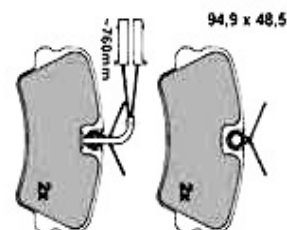

6. 21165
vorne/front 1.7/IE