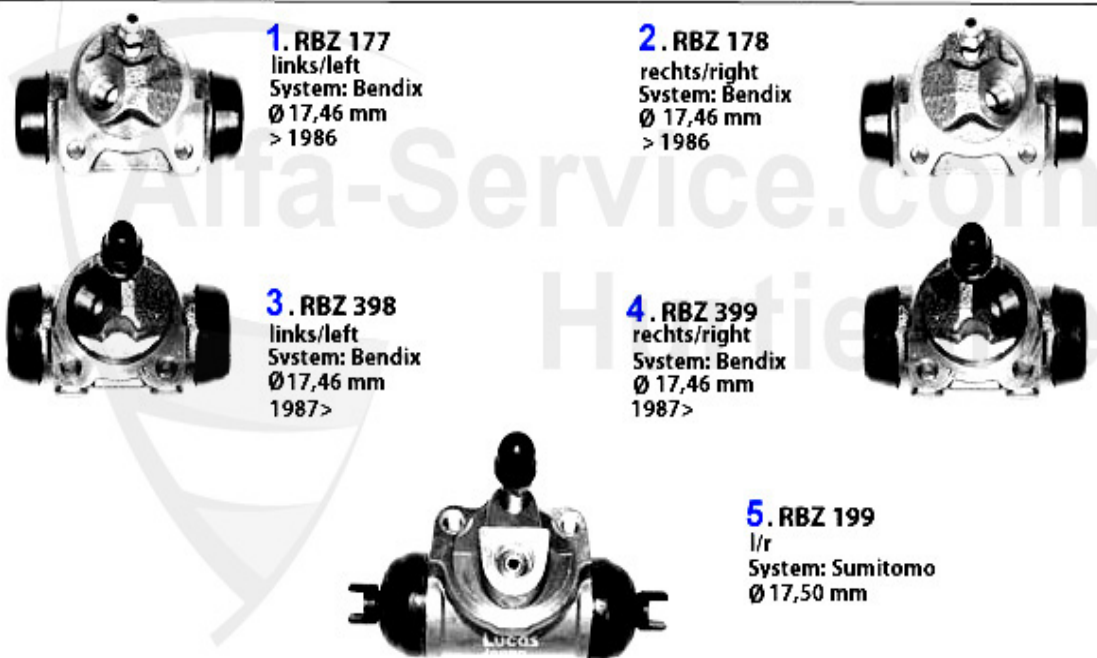

Radbremszylinder/Wheel Brake Cyl. Sud/Sprint

1. RBZ 177
links/left
System: Bendix
Ø 17,46 mm
> 1986

2. RBZ 178
rechts/right
System: Bendix
Ø 17,46 mm
> 1986

3. RBZ 398
links/left
System: Bendix
Ø 17,46 mm
1987>

4. RBZ 399
rechts/right
System: Bendix
Ø 17,46 mm
1987>

5. RBZ 199
l/r
System: Sumitomo
Ø 17,50 mm

1	RBZ177	WHEEL CYLINDER LEFT 33 (905) 1.2/1.3/ 1.5/QV	44.63 EUR
2	RBZ178	WHEEL CYLINDER RIGHT 33 (905) 1.2/1.3 1.5/QV	44.63 EUR
3	RBZ398	WHEEL CYLINDER LEFT 33 (905/7) 04.88>	16.90 EUR
4	RBZ399	WHEEL CYLINDER RIGHT 33 (905/7) 04.88>	16.90 EUR
5	RBZ199	WHEEL CYLINDER ARNA 1.2/1.3/TI ALU	71.71 EUR