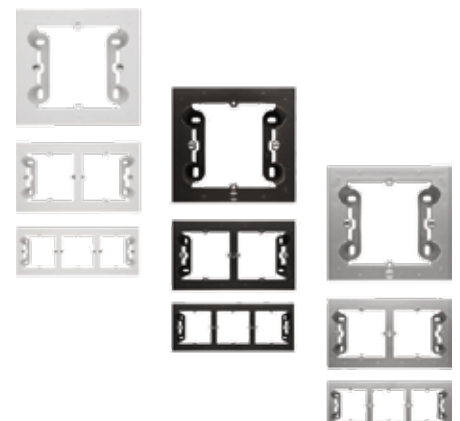

Hörnboxar m.m.

ART. NR	BENÄMNING
1894369	Hörnbox 2-fack obestyckad vit
1894371	Hörnbox 2-fack obestyckad svart
1894370	Hörnbox 2-fack obestyckad alu
1894372	Timer Kit m/hörnbox vit
1891534	Vägguttag 2-vägs 16A med 2-fack hörnbox vit
1891535	Vägguttag 2-vägs 16A med 2-fack hörnbox alu
1891536	Vägguttag 2-vägs 16A med 2-fack hörnbox svart
1316720	Rörelsevakt auto max 2000W vit
1316724	Rörelsevakt auto max 2000W svart
1316722	Rörelsevakt auto max 2000W alu
1897570	Timer inf 10A vit
1897572	Timer inf 10A svart
1897571	Timer inf 10A alu
5117483	Uttag 2xUSB vit
5117495	Uttag 2xUSB svart
5117487	Uttag 2xUSB alu