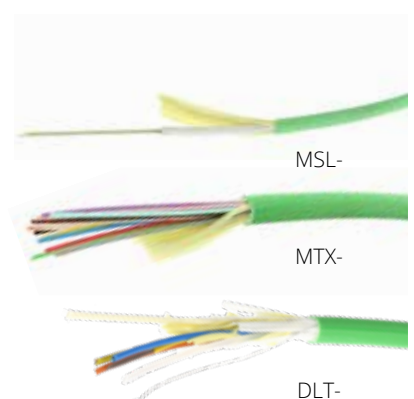

ART. NR	BENÄMNING
5042310	Mikrodukt ID 1x5/3,5mm vit 500m
5042345	Mikrodukt ID/PE1 5/3,5mm LSZH vit förstärkt
5042347	Mikrodukt ID/PE4 4x5/3,5mm LSZH vit
5042348	Mikrodukt ID/PE7 7x5/3,5mm LSZH vit
5/3.5x1FLEX	Mikrodukt 1x5/3,5 i Flexslang 20mm LSZH 100m/fp
5042412	Snabbkoppling 5/3.5mm 15bar DI
5041604	Snabbkoppling ODF 5mm
5040993	Ändplugg 5/3,5mm
5041606	Kabeltätning 5mm med nippel
5041610	Kabeltätning 5/3,5mm gastät fuktspärr
5042434	Blåsfiber 2x10/125 EPSU G657.A1 6000m/t
5042435	Blåsfiber 4x10/125 EPSU G657.A1 6000m/t

Förkontakterad blåsfiber

Blåsfiber för mikrodukt med böjtålig SM G657 A2 och lågfriktionspolyeten ger en robust design med utmärkta blåsegenskaper för en snabb och säker installation.

ART. NR	BENÄMNING
5040644	2xSC/UPC G657A2 30,0m
5040696	2xSC/UPC G657A2 50,0m
5040697	2xSC/UPC G657A2 70,0m
5040698	2xSC/UPC G657A2 100,0m
5040699	2xSC/UPC G657A2 150,0m
5040917	2xSC/UPC G657A2 200,0m
5040918	2xSC/UPC G657A2 250,0m

Fiberkabel

ART. NR	BENÄMNING
MSL-090-02/A2/500	Mikrofiber G657.A2 2x10/125 2,8mm - 500m
MSL-090-04/A2/500	Mikrofiber G657.A2 4x10/125 2,8mm - 500m
MTX-090-04/A2	Fiberkabel 4-fiber singelmod fast 900µm G657A2
MTX-090-08/A2	Fiberkabel 8-fiber singelmod fast 900µm G657A2
MTX-090-12/A2	Fiberkabel 12-fiber singelmod fast 900µm G657A2
DLT-090-04	Fiberkabel 4-fiber singelmod torr loose tube G652.D
DLT-090-08	Fiberkabel 8-fiber singelmod torr loose tube G652.D
DLT-090-12	Fiberkabel 12-fiber singelmod torr loose tube G652.D