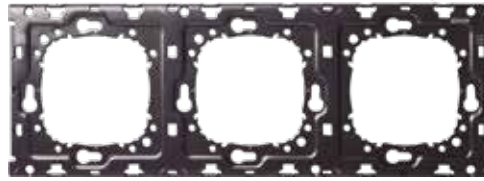

VIPPA

3. Välj vippa.

RAM

4. Välj ram.

Brytare Tapas S100

1891585

1891586

1891587