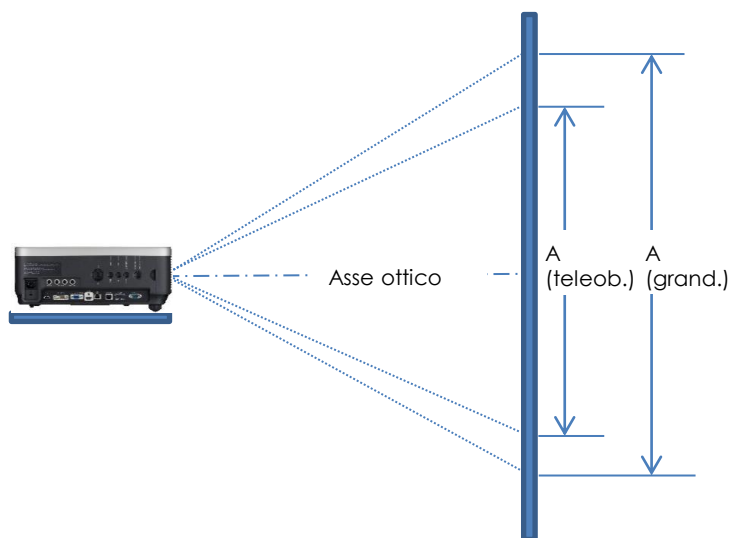

Distanza di proiezione (in metri)

Obiettivo	100"	200"	300"	400"	500"	600"
Obiettivo grandangolare con zoom fisso RS-IL03WF	1,73	3,45	5,17			
Obiettivo grandangolare con zoom RS-IL05WZ	2,2 - 3,2	4,3 - 6,5	6,5 - 9,7	8,6 - 13	10,8 - 16,3	12,9 - 19,5
Obiettivo zoom standard RS-IL01ST	3,2 - 4,8	6,4 - 9,6	9,6 - 14,5	12,9 - 19,3	16,1 - 24,1	19,3 - 29
Obiettivo zoom a focale lunga RS-IL02LZ	4,7 - 8	9,5 - 16,1	14,2 - 24,2	19 - 32,3	23,8 - 40,4	28,5 - 48,5
Obiettivo zoom a focale ultra-lunga (RS-IL04UL)	7,6 - 14,9	15,2 - 29,8	22,7 - 44,6	30,2 - 59,4	37,7 - 74,2	45,2 - 89