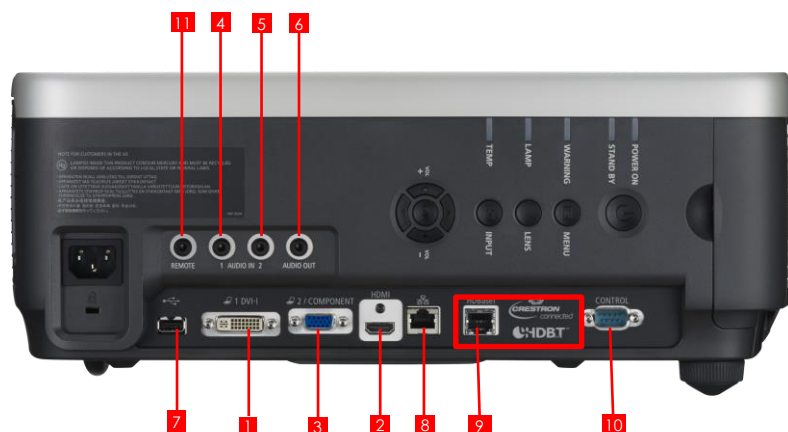

### PORTE E CONNETTORI

<b>Ingresso RGB digitale / RGB analogico 1</b>	DVI-I a 29 pin
<b>Ingresso video e audio digitale</b>	HDMI vers. 1.3 (con Deep Colour)
<b>Ingresso HDBaseT</b>	RJ-45 (HDBaseT) Immagini, audio, segnale di controllo e rete
<b>Ingresso RGB analogico 2</b>	Mini D-Sub a 15 pin (Component con cavo opzionale)
<b>Ingresso audio 1</b>	Mini-jack stereo da 3,5 mm
<b>Ingresso audio 2</b>	Mini-jack stereo da 3,5 mm
<b>Uscita audio</b>	Mini-jack stereo da 3,5 mm (livello variabile)
<b>Porta USB</b>	USB tipo A
<b>Porta di manutenzione/controllo del proiettore</b>	Mini D-Sub a 9 pin
<b>Porta di rete</b>	RJ-45 (1000BASE-T / 100BASE-TX / 10BASE-T)
<b>Telecomando cablato</b>	Mini-jack stereo da 3,5 mm

Tutti i dati si basano sui metodi di valutazione standard di Canon salvo diversamente indicato. Specifiche soggette a modifiche senza preavviso.

	Connettore	Segnale
<b>Ingresso video</b>	1	DVI-I PC digitale/PC analogico
	2	HDMI HDMI (compreso segnale audio)
	3	Mini D sub a 15 pin PC2 analogica/Video component
<b>Ingresso audio</b>	4	Mini-jack Audio stereo
	5	Mini-jack Audio stereo
<b>Uscita audio</b>	6	Mini-jack Audio stereo
	7	USB tipo A Connessione USB
<b>Connettore</b>	8	RJ-45 1000BASE-T/100BASE-TX/10-BASE-T
	9	HDBaseT Video, audio, Ethernet, controllo
	10	D sub a 9 pin Connessione RS-232C
	11	Mini-jack Connessione telecomando cablato