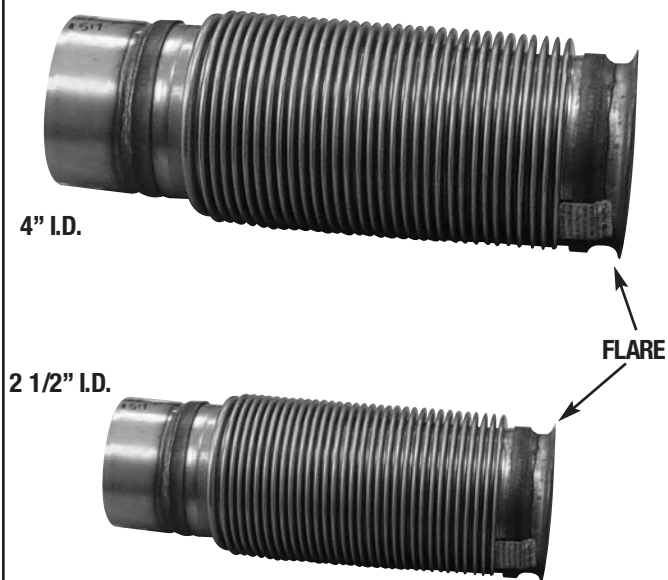

4" I.D.

2 1/2" I.D.

FLARE

PART #	1	2
O.E. PART #	BPBELL 0109851	BPBELL99 0118999

PART#	BBRAC86
OE PART#	0001786

AUTO-JET MUFFLER CORP. • UNITED MUFFLER CORP.

U.S. toll free 1-800-247-5391 • Fax 515-224-0727 • website: www.auto-jet.com
Canada toll free 1-866-229-3402 • Fax 519-455-1103 • website: www.unitedmuffler.com