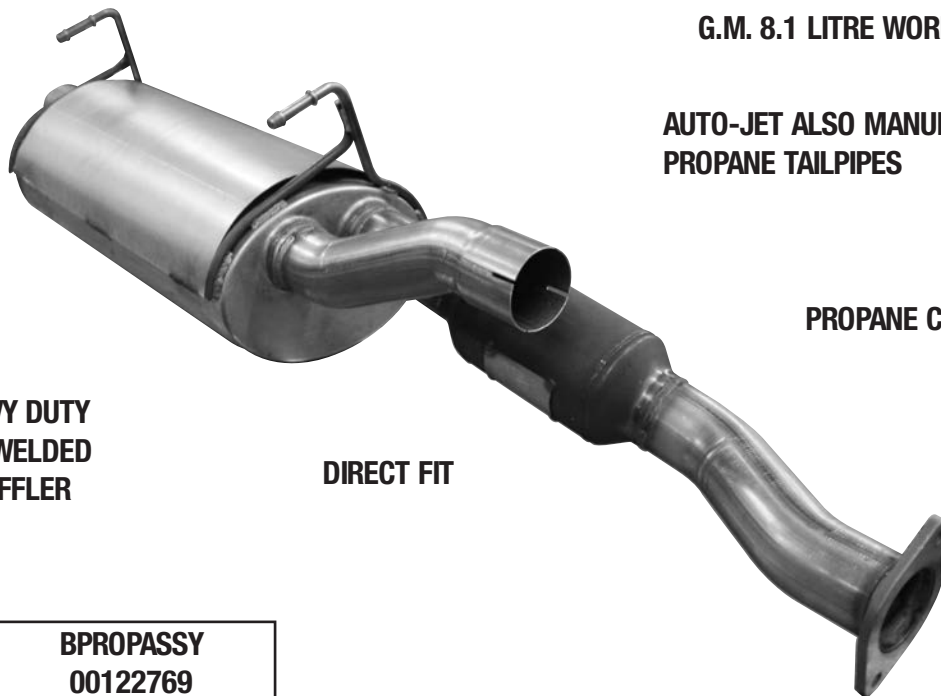

U.S. toll free 1-800-247-5391 • Fax 515-224-0727 • website: www.auto-jet.com
Canada toll free 1-866-229-3402 • Fax 519-455-1103 • website: www.unitedmuffler.com

BB 41

BLUEBIRD ACCESSORIES

BLUEBIRD PROPANE MUFFLER ASSEMBLY