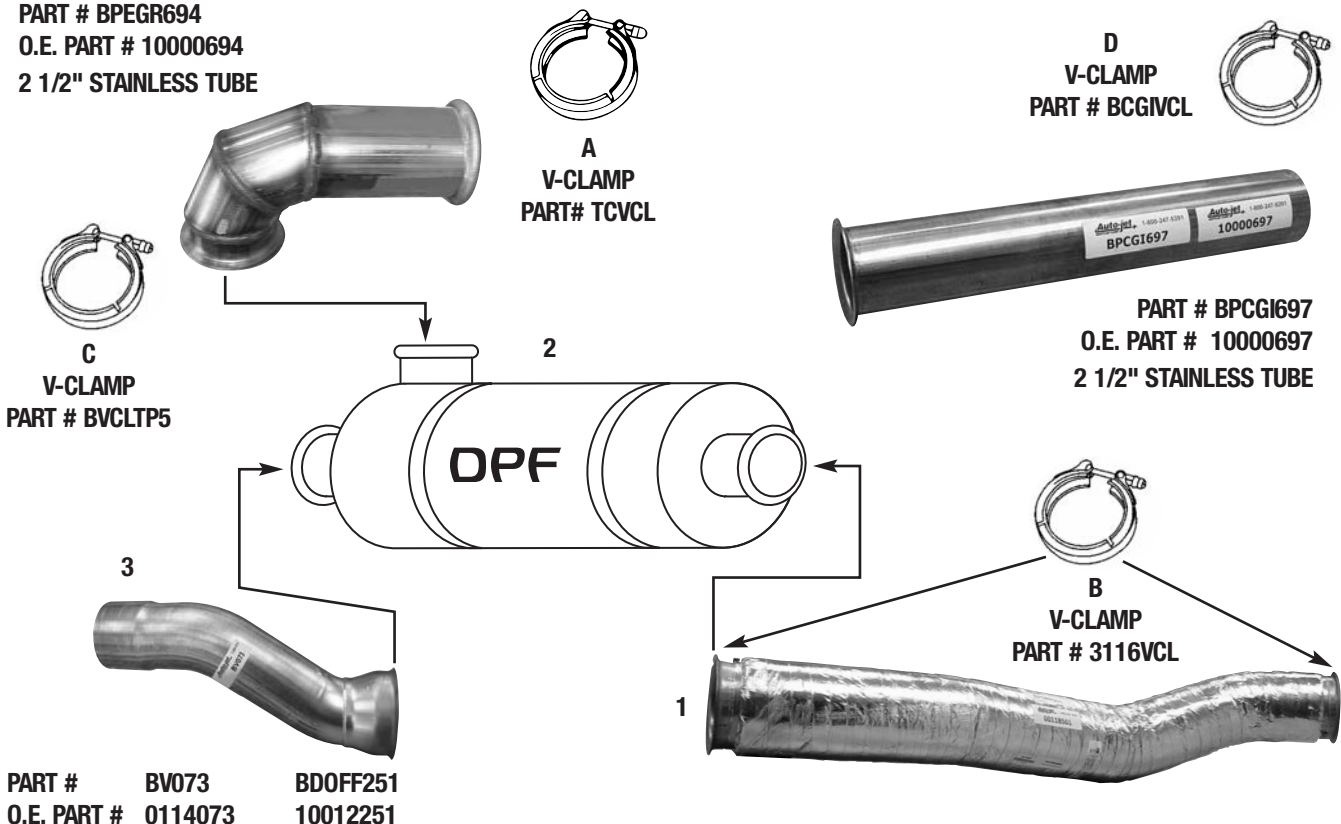

PART # BPEGR694
O.E. PART # 10000694
2 1/2" STAINLESS TUBE

PART # BV073 BDOFF251
O.E. PART # 0114073 10012251

DESCRIPTION	1	2	3	V-CLAMPS			
	TURBO-PIPE	DPF	DPF OUTLET PIPE	A	B	C	D
PART#	BDPF501	N/A	BV073	TCVCL	3116VCL	BVCLTP5	250ACCUSI
O.E. PART #	0018501		0114073	0115041	1250646	0112913	0118667