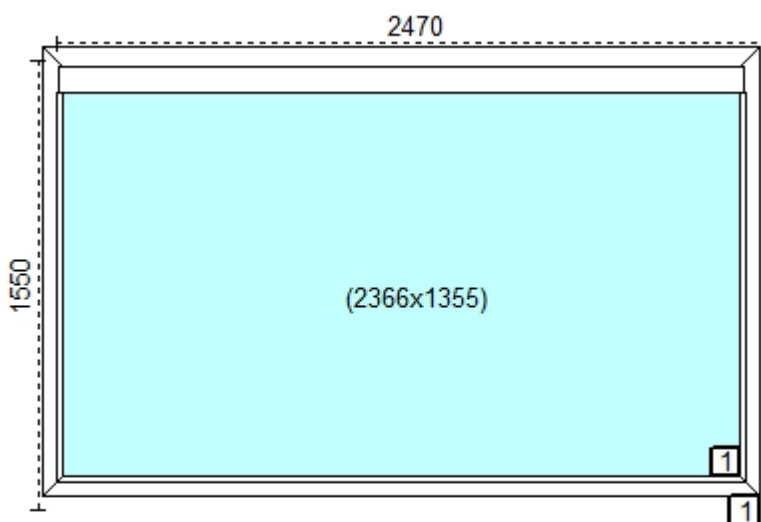

**Cechy produktu:**

1. Szeroko okna	2470
2. Wsoko okna	1550
3. System	Salamander
4. Okleina	Brak okleiny
5. Kolor profilu	00- biały
6. Ilo	1
7. Kolor uszczelki	czarna

**Szyby:**

1. 1-1-1 6LE+/12A/6
---------------------