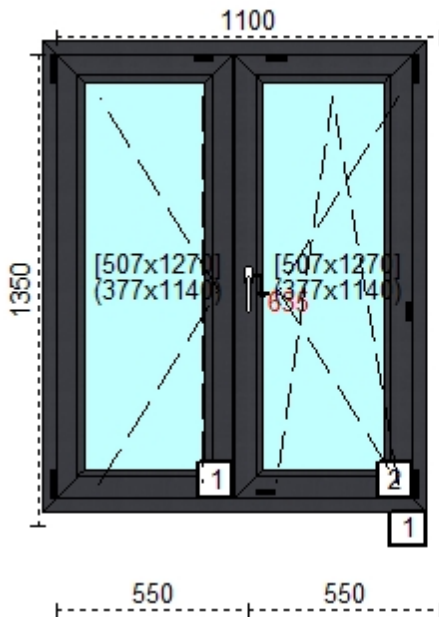

37. REHAU Euro 70 Okno Euro70 skrzydło proste K:4443 Antracyt U:czarna W:1100 H:1350 KL1 - 1 szt.

Uw: 1.36 Rw: 32 dB

Przed rabatem: 1 015,18
Rabat: 50,00%

Cena netto:	507,59

Cechy produktu:

1. Szeroko okna	1100
2. Wsoko okna	1350
3. System	REHAU Euro 70
4. Okleina	Okleina zewn trzna
5. Kolor profilu	4443 Antracyt
6. Ilo	1
7. Kolor uszczelki	czarna

Szyby:

1. 1-1-1 4LE+/16A/4
2. 1-2-1 4LE+/16A/4

Profil:

- 1-1 8007 AF 03 R DSG WK0 ZE
  AF 03 R DSG WK0 ZE
- 1-1 2060 Dodaj drugi zaczep bezpieczny TRSK
  Dodaj drugi zaczep bezpieczny TRSK
- 1-2 8005 AF 03 RU/CZ SPS WK0
  AF 03 RU/CZ SPS WK0
- 1-2 2060 Dodaj drugi zaczep bezpieczny TRSK
  Dodaj drugi zaczep bezpieczny TRSK

(W 27)

ZLC 09/03940-P63-750, PROFIL THERMO 70