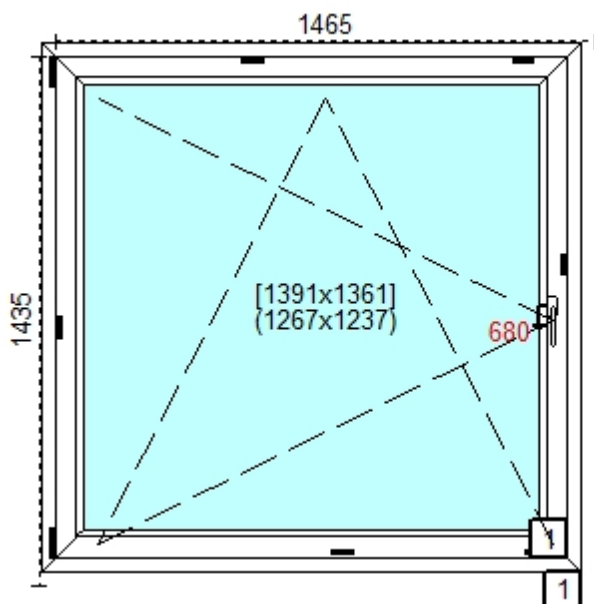

111 ALUPLAST 4000 Okno Aluplast 4000 skrzydło proste K:00- biały U:czarna W:1465 H:1435 KL1 - 1 szt.

Uw: 1.22 Rw: 32 dB

Przed rabatem: 686,38
Rabat: 50,00%

Cena netto:	343,19

1-1 8001 AF 03 RU SPS WK0
AF 03 RU SPS WK0

Cechy produktu:

1. Szeroko okna	1465
2. Wsoko okna	1435
3. System	ALUPLAST 4000
4. Okleina	Brak okleiny
5. Kolor profilu	00- biały
6. Ilo	1
7. Kolor uszczelki	czarna

Szyby:

- 1-1-1 4LE+/16A/4

Profil:

(LUZ 5)

OKNO MAGAZYNOWE - WYMIAR STANADARDOWY (ICH ILO UZUPEŁNIANA JEST NA BIE CO) prosimy o kontakt telefoniczny

4337/13