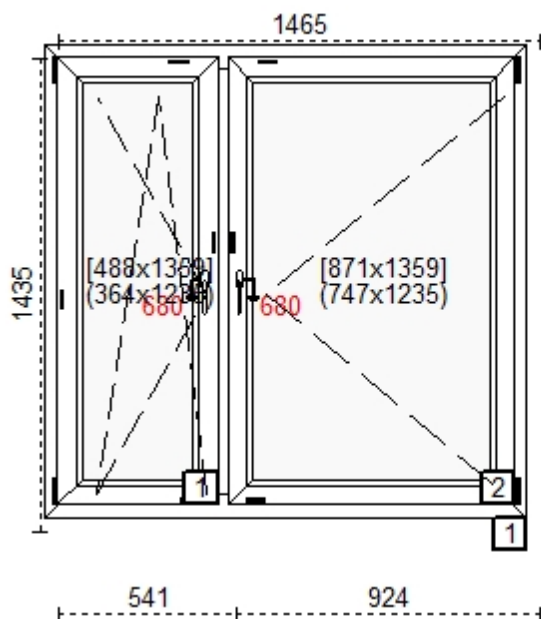

45. REHAU Geneo AD S980 Okno Geneo wzmocnione K:00- biały U:szara W:1465 H:1435 KL1 - 1 szt.

Uw: 0.38 Rw: 0 dB

Przed rabatem: 1 442,62
Rabat: 50,00%

Cena netto:	721,31

1-1 8001 AF 03 RU SPS WK0
AF 03 RU SPS WK0

1-2 8049 AF 03 R/NDF WK0
AF 03 R/NDF WK0

Cechy produktu:

1. Szeroko okna	1465
2. Wsoko okna	1435
3. System	REHAU Geneo AD
4. Okleina	Brak okleiny
5. Kolor profilu	00- biały
6. Ilo	1
7. Kolor uszczelki	szara

Szyby:

- 1-1-1 Brak szyby pakiet 24
- 1-2-1 Brak szyby pakiet 24

Profil:

1 KLAMKA SECUSTIK ATLANTA T43 Biała

(* NK 1)

ZLC11/06015