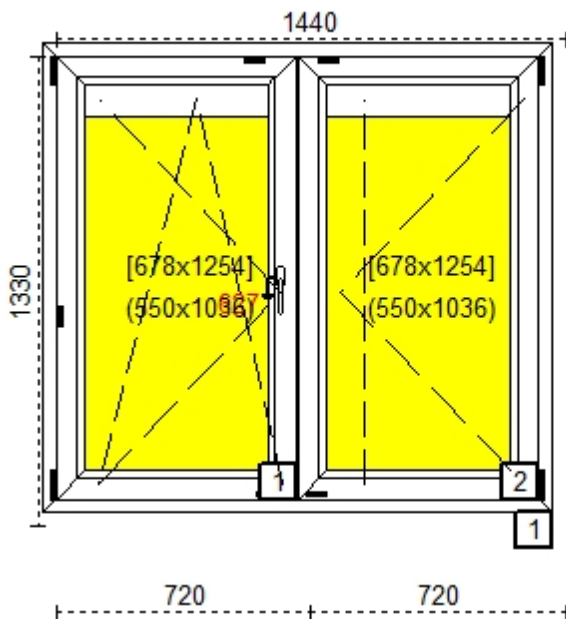

20. Salamander Brugmann AD Okno Brugmann bezołowiowe skrz. proste K:00- biały U:czarna W:1440 H:1330 KL1 - 1 szt.

Uw: 1.39 Rw: 32 dB

Przed rabatem: 1 054,49
Rabat: 50,00%

Cena netto:	527,25

1. **1-1** 8005 AF 03 RU/CZ SPS WK0
   AF 03 RU/CZ SPS WK0
2. **1-2** 8007 AF 03 R DSG WK0 ZE
   AF 03 R DSG WK0 ZE

(W 8)

ZLC11/00972-GCA54, BRAK RENSONÓW

Cechy produktu:

1. Szeroko okna	1440
2. Wsoko okna	1330
3. System	Salamander
4. Okleina	Brak okleiny
5. Kolor profilu	00- biały
6. Ilo	1
7. Kolor uszczelki	czarna

Szyby:

- 1-1-1 4 Satin Deco/16A/4LE+
- 1-2-1 4 Satin Deco/16A/4LE+

Profil: