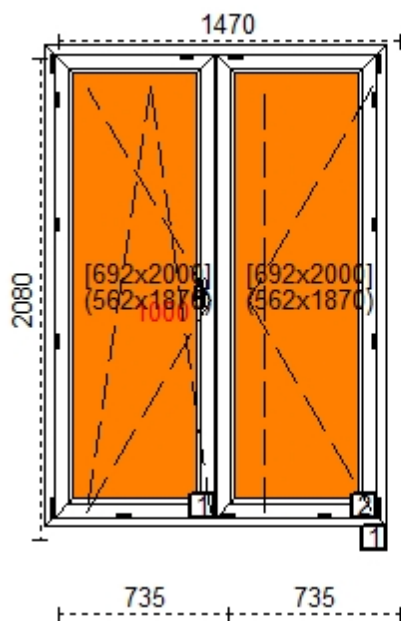

59. REHAU Euro 70 Okno Euro70 skrzydło półzlicowane K:00- biały U:czarna W:1470 H:2080 KL2 - 2 szt.

Uw: 1.32 Rw: 34 dB

Przed rabatem: 1 973,81
Rabat: 50,00%

Cena netto:	986,91
Razem 2 szt.	1 973,82

1. **1-1** 1131 AF 03 RU/CZ SPS WK1
   AF 03 RU/CZ SPS WK1
2. **1-2** 1133 AF 03 R DSG WK1
   AF 03 R DSG WK1

(* NK 19-1)

(* NK 19/2)

ZLC09/04259

Cechy produktu:

1. Szeroko okna	1470
2. Wsoko okna	2080
3. System	REHAU Euro 70
4. Okleina	Brak okleiny
5. Kolor profilu	00- biały
6. Ilo	2
7. Kolor uszczelki	czarna

Szyby:

- 1-1-1 VSG44,4/16A/4LE+
- 1-2-1 VSG44,4/16A/4LE+

Profil: