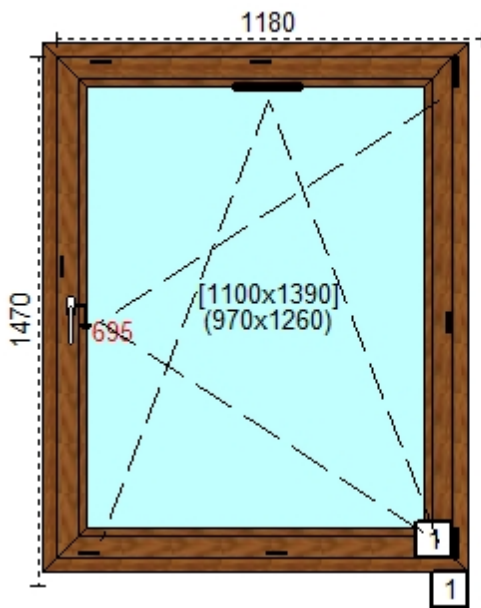

62. REHAU Euro 70 Okno Euro70 skrzydło półzlicowane K:7512 Żółty d b U:czarna W:1180 H:1470 KL1 - 2 szt.

Uw: 1.27 Rw: 32 dB

Przed rabatem: 844,17
Rabat: 50,00%

Cena netto:	422,09
Razem 2 szt.	844,18

1-1 8001 AF 03 RU SPS WK0
AF 03 RU SPS WK0

Cechy produktu:

1. Szeroko okna	1180
2. Wsoko okna	1470
3. System	REHAU Euro 70
4. Okleina	Okleina zewn trzna
5. Kolor profilu	7512 Żółty d b
6. Ilo	2
7. Kolor uszczelki	czarna

Szyby:

- 1-1-1 4LE+/16A/4

Profil:

1 Nawiewnik VENTEC VT101 NAWIEW. AUTO+OKAP Br z/Biał

(NK C2)
(NK C3)

ZLC12/02618