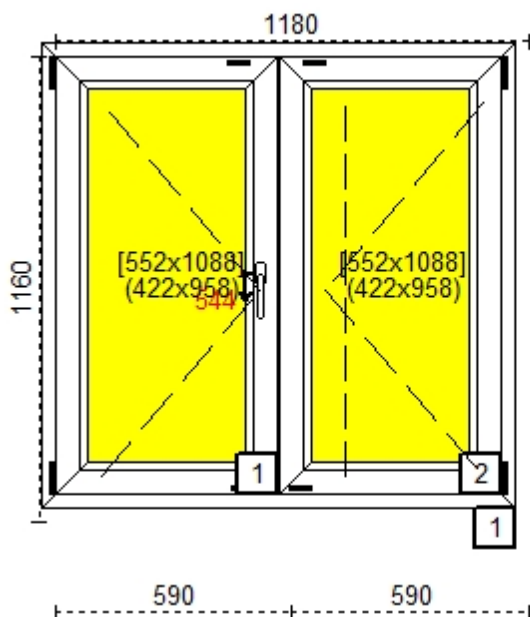

4. REHAU Basic Okno BASIC K:00- biały U:czarna W:1180 H:1160 KL1 - 1 szt.

Uw: 1.53 Rw: 32 dB

Przed rabatem:881,81
Rabat:50,00%

Cena netto: 440,91

1. **1-1** 8006 AF 03 R/CZ WK0 ZE
   AF 03 R/CZ WK0 ZE
2. **1-2** 8007 AF 03 R DSG WK0 ZE
   AF 03 R DSG WK0 ZE

(* 6)

ZLC 10/00084-POS 5/1

Cechy produktu:

1. Szeroko okna	1180
2. Wsoko okna	1160
3. System	REHAU Basic
4. Okleina	Brak okleiny
5. Kolor profilu	00- biały
6. Ilo	1
7. Kolor uszczelki	czarna

Szyby:

- 1-1-1 4 Satin Deco/16A/4LE+
- 1-2-1 4 Satin Deco/16A/4LE+

Profil: