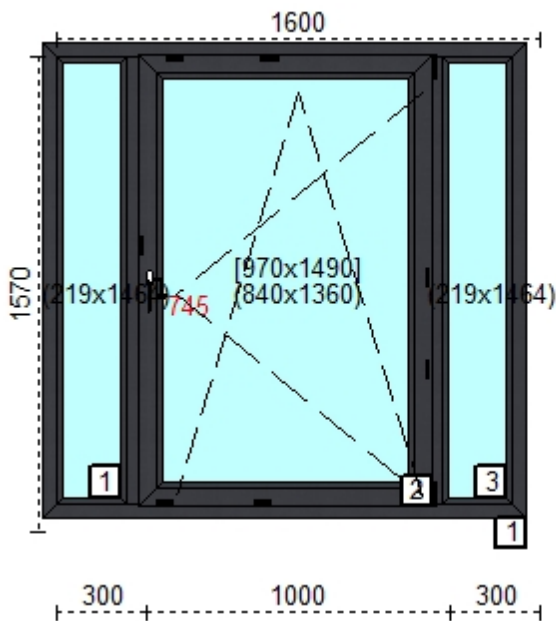

24. REHAU Euro 70 Okno Euro70 skrzydło proste K:4443 Antracyt U:czarna W:1600 H:1570 KL1 - 1 szt.

Uw: 1.38 Rw: 33 dB

Przed rabatem: 1 300,55
Rabat: 50,00%

Cena netto:	650,27

Cechy produktu:

1. Szeroko okna	1600
2. Wsoko okna	1570
3. System	REHAU Euro 70
4. Okleina	Okleina zewn trzna
5. Kolor profilu	4443 Antracyt
6. Ilo	1
7. Kolor uszczelki	czarna

Szyby:

1.	1-1-1	6LE+/16A/6
2.	1-2-1	4LE+/16A/4
3.	1-3-1	6LE+/16A/6

Profil:

1. **1-2** 8001 AF 03 RU SPS WK0
   AF 03 RU SPS WK0
2. **1-2** 2060 Dodaj drugi zaczep bezpieczny TRSK
   Dodaj drugi zaczep bezpieczny TRSK

(W 14)

ZLC09/03976-P63-758, LISTWA ZAOKR GLONA, PROFIL THERMO 70