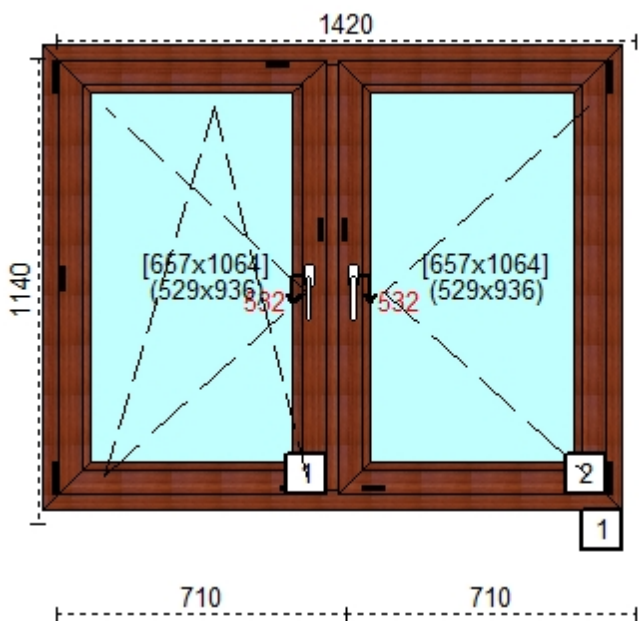

80. Salamander Brugmann AD Okno Brugmann bezołowiowe skrz. proste K:B40-macore U:czarna W:1420 H:1140 KL1 - 1 szt.

Uw: 1.31 Rw: 32 dB

Przed rabatem: 921,70
Rabat: 50,00%

Cena netto:	460,85

1-1 8001 AF 03 RU SPS WK0
AF 03 RU SPS WK0

1-2 8049 AF 03 R/NDF WK0
AF 03 R/NDF WK0

(W 4)

ZLC11/00443-GCA 1093 POZ.5

Cechy produktu:

1. Szeroko okna	1420
2. Wsoko okna	1140
3. System	Salamander
4. Okleina	Okleina zewn trzna
5. Kolor profilu	B40-macore
6. Ilo	1
7. Kolor uszczelki	czarna

Szyby:

- 1-1-1 4LE+/16A/4
- 1-2-1 4LE+/16A/4

Profil: