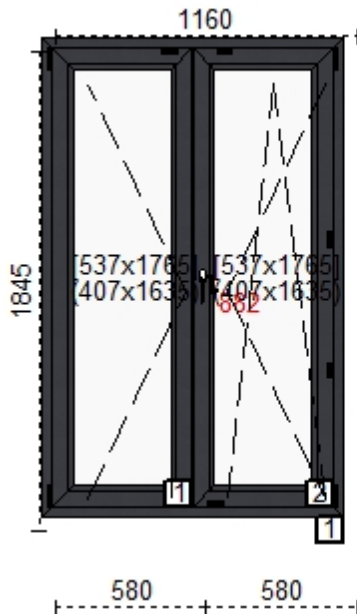

30. REHAU Euro 70 Okno Euro70 skrzydło proste K:4443 Antracyt U:czarna W:1160 H:1845 KL1 - 1 szt.

Uw: 0.49 Rw: 0 dB

Przed rabatem: 1 165,79
Rabat: 50,00%

Cena netto:	582,90

- 1-1 8007 AF 03 R DSG WK0 ZE
  AF 03 R DSG WK0 ZE
- 1-1 2060 Dodaj drugi zaczep bezpieczny TRSK
  Dodaj drugi zaczep bezpieczny TRSK
- 1-2 8005 AF 03 RU/CZ SPS WK0
  AF 03 RU/CZ SPS WK0
- 1-2 2060 Dodaj drugi zaczep bezpieczny TRSK
  Dodaj drugi zaczep bezpieczny TRSK

(W 20)

ZLC 09/03940-P63-750, PROFIL THERMO 70, BEZ SZYB

Cechy produktu:

1. Szeroko okna	1160
2. Wsoko okna	1845
3. System	REHAU Euro 70
4. Okleina	Okleina zewn trzna
5. Kolor profilu	4443 Antracyt
6. Ilo	1
7. Kolor uszczelki	czarna

Szyby:

1. 1-1-1 Brak szyby pakiet 24
2. 1-2-1 Brak szyby pakiet 24

Profil: