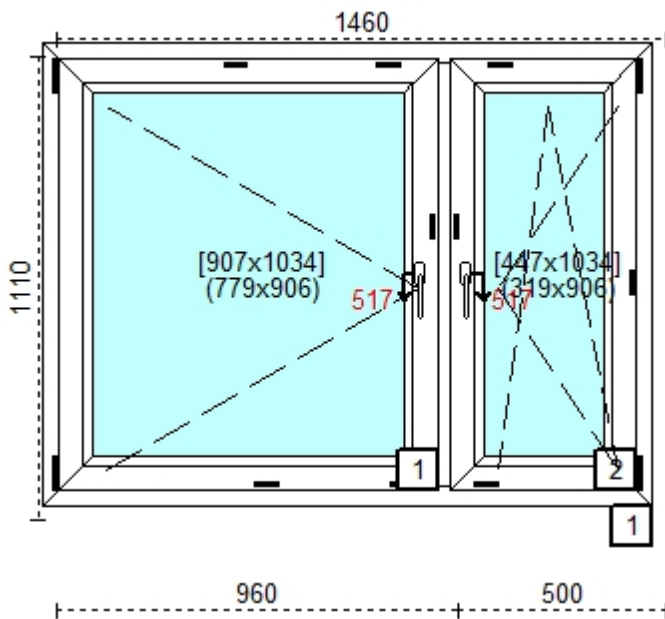

56. Salamander Brugmann AD Okno Brugmann bezołowiowe skrz. proste K:00- biały U:czarna W:1460 H:1110 KL1 - 2 szt.

Uw: 1.41 Rw: 32 dB

Przed rabatem:844,11
Rabat:50,00%

Cena netto:	422,05
Razem 2 szt.	844,10

1. **1-1** 8049 AF 03 R/NDF WK0
   AF 03 R/NDF WK0
2. **1-2** 8001 AF 03 RU SPS WK0
   AF 03 RU SPS WK0

(* NK 15/1)
(* NK 15/2)

ZLC11/04332-A

Cechy produktu:

1. Szeroko okna	1460
2. Wsoko okna	1110
3. System	Salamander
4. Okleina	Brak okleiny
5. Kolor profilu	00- biały
6. Ilo	2
7. Kolor uszczelki	czarna

Szyby:

- 1-1-1 4LE+/16A/4
- 1-2-1 4LE+/16A/4

Profil: