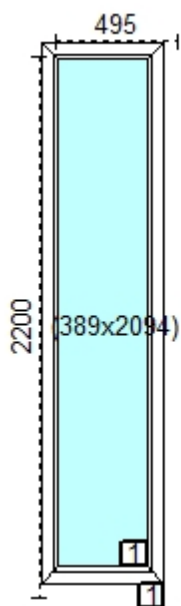

### Profil:

(\* 12)

PROFIL THERMO 70, LISTWA ZAOKR GLONA

ZLC 09/02315-LM153 poz 9/1/0

**9. REHAU Euro 70 Okno Euro70 skrzydło proste K:00- biały U:szara W:495 H:2200 - - 1 szt.**

Uw: 1.57 Rw: 33 dB

Przed rabatem:453,80  
Rabat:50,00%**Cena netto: 226,90****Cechy produktu:**