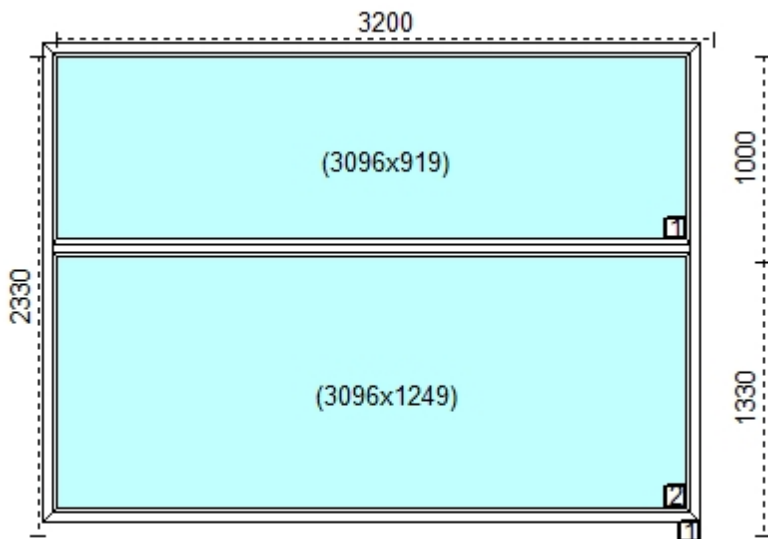

76. Salamander Brugmann AD Okno Brugmann bezołowiowe skrz. proste K:00- biały
U:czarna W:3200 H:2330 - - 1 szt.

Uw: 1.45 Rw: 32 dB

Przed rabatem: 2 430,98
Rabat: 50,00%

Cena netto:	1 215,49

Cechy produktu:

1. Szeroko okna	3200
2. Wsoko okna	2330
3. System	Salamander
4. Okleina	Brak okleiny
5. Kolor profilu	00- biały
6. Ilo	1
7. Kolor uszczelki	czarna

Szyby:

1.	1-1-1	6LE+/12A/6
2.	1-2-1	6LE+/12A/6

Profil:

(* S 90)

ZLC11/00630-GCA 1094 POZ.1