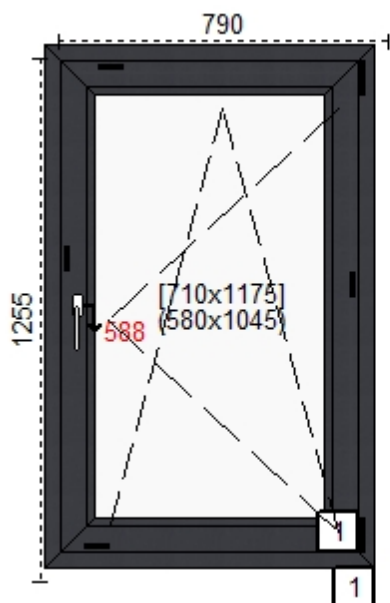

99. REHAU Euro 70 Okno Euro70 skrzydło proste K:4443 Antracyt U:czarna W:790 H:1255 KL1 - 1 szt.

Uw: 0.54 Rw: 0 dB

Przed rabatem:513,02
Rabat:50,00%

Cena netto:	256,51

1-1 8001 AF 03 RU SPS WK0
AF 03 RU SPS WK0

(MAG 27)

11/0041, PROFIL THERMO 70

Cechy produktu:

1. Szeroko okna	790
2. Wsoko okna	1255
3. System	REHAU Euro 70
4. Okleina	Okleina zewn trzna
5. Kolor profilu	4443 Antracyt
6. Ilo	1
7. Kolor uszczelki	czarna

Szyby:

- 1-1-1 Brak szyby pakiet 24

Profil: