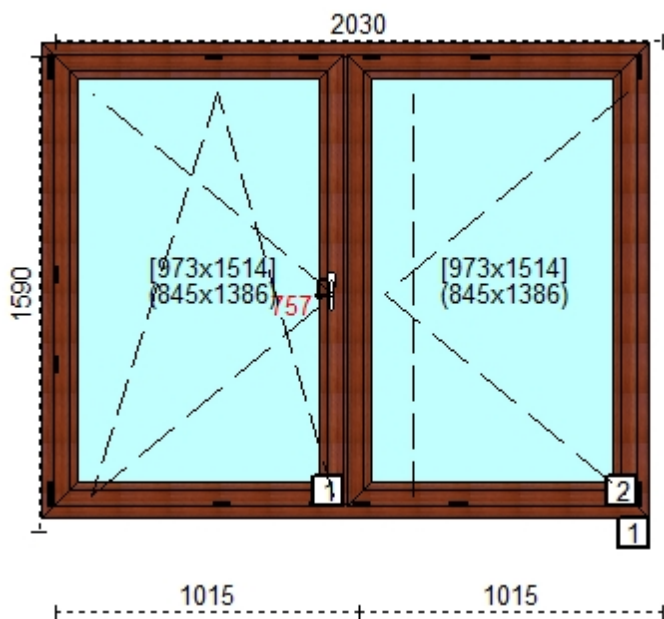

14. Salamander Brugmann AD Okno Brugmann bezołowiowe skrz. proste K:B40-macore U:czarna W:2030 H:1590 KL1 - 1 szt.

Uw: 1.3 Rw: 32 dB

Przed rabatem: 1 343,81
Rabat: 50,00%

Cena netto:	671,91

- 1-1 8005 AF 03 RU/CZ SPS WK0
  AF 03 RU/CZ SPS WK0
- 1-2 8007 AF 03 R DSG WK0 ZE
  AF 03 R DSG WK0 ZE

(W 1)

ZLC11/00443-GCA1093

Cechy produktu:

1. Szeroko okna	2030
2. Wsoko okna	1590
3. System	Salamander
4. Okleina	Okleina zewn trzna
5. Kolor profilu	B40-macore
6. Ilo	1
7. Kolor uszczelki	czarna

Szyby:

- 1-1-1 4LE+/16A/4
- 1-2-1 4LE+/16A/4

Profil: