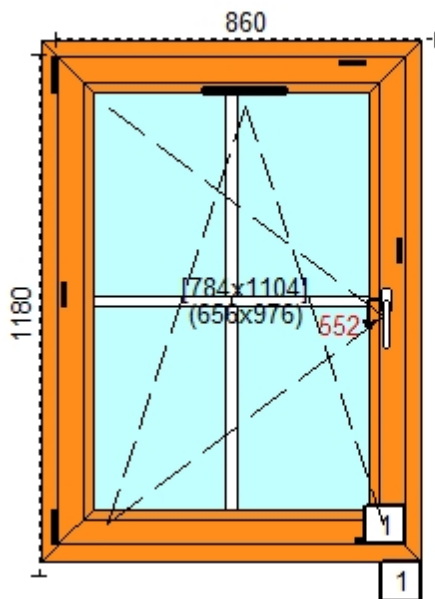

13. Salamander Brugmann AD Okno Brugmann bezołowiowe skrz. proste K:B52- oregon U:czarna W:860 H:1180 KL1 - 2 szt.

Uw: 1.32 Rw: 32 dB

Przed rabatem:906,68
Rabat:50,00%

Cena netto:	453,34
Razem 2 szt.	906,68

Cechy produktu:

1. Szeroko okna	860
2. Wsoko okna	1180
3. System	Salamander
4. Okleina	Okleina dwustronna
5. Kolor profilu	B52- oregon
6. Ilo	2
7. Kolor uszczelki	czarna

Szyby:

- 1-1-1 4LE+/16R7035/4

Szprosy:

TW Szpros wewn trzny 26 mm oregon III Okleina dwustronna

Profil:

1-1 8001 AF 03 RU SPS WK0
AF 03 RU SPS WK0

1 KLAMKA SECUSTIK ATLANTA T43 Br z

2 Nawiewnik Krusa

(* 19,2)

(* 19,3)

ZLC11/03786, BRUGMANN SKRZYDŁO PROSTE, OTWORY POD PARAPET ZEWN, OTWORY POD DYBLE, NAWIEWNIK KRUSA