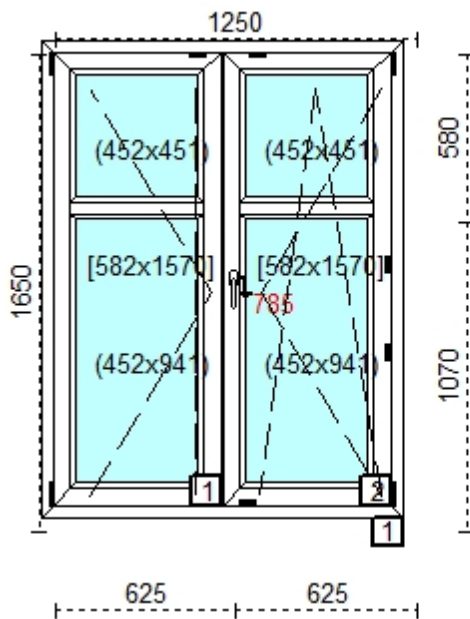

48. REHAU Euro 70 Okno Euro70 skrzydło proste K:00- biały U:szara W:1250 H:1650 KL1 - 2 szt.

Uw: 1.35 Rw: 32 dB

Przed rabatem: 1 244,31
Rabat: 50,00%

Cena netto:	622,15
Razem 2 szt.	1 244,30

Cechy produktu:

1. Szeroko okna	1250
2. Wysoko okna	1650
3. System	REHAU Euro 70
4. Okleina	Brak okleiny
5. Kolor profilu	00- biały
6. Ilo	2
7. Kolor uszczelki	szara

Szyby:

1.	1-1-1	4LE+/16R7035/4
2.	1-1-2	4LE+/16R7035/4
3.	1-2-1	4LE+/16R7035/4
4.	1-2-2	4LE+/16R7035/4

Profil:

1. **1-1** 8007 AF 03 R DSG WK0 ZE
   AF 03 R DSG WK0 ZE
2. **1-2** 8005 AF 03 RU/CZ SPS WK0
   AF 03 RU/CZ SPS WK0

(* NK 5.1)

(* NK 5.2)

ZLC10/03811