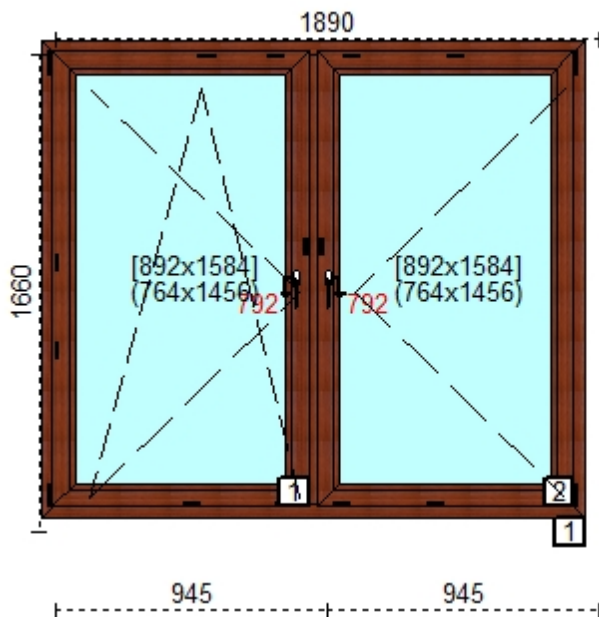

81. Salamander Brugmann AD Okno Brugmann bezołowiowe skrz. proste K:B40-macore U:czarna W:1890 H:1660 KL1 - 1 szt.

Uw: 1.31 Rw: 32 dB

Przed rabatem: 1 297,20
Rabat: 50,00%

Cena netto:	648,60

1. **1-1** 8001 AF 03 RU SPS WK0
   AF 03 RU SPS WK0
2. **1-2** 8049 AF 03 R/NDF WK0
   AF 03 R/NDF WK0

(W 2)

ZLC11/00443-GCA 1093 POZ.6

Cechy produktu:

1. Szeroko okna	1890
2. Wsoko okna	1660
3. System	Salamander
4. Okleina	Okleina zewn trzna
5. Kolor profilu	B40-macore
6. Ilo	1
7. Kolor uszczelki	czarna

Szyby:

- 1-1-1 4LE+/16A/4
- 1-2-1 4LE+/16A/4

Profil: