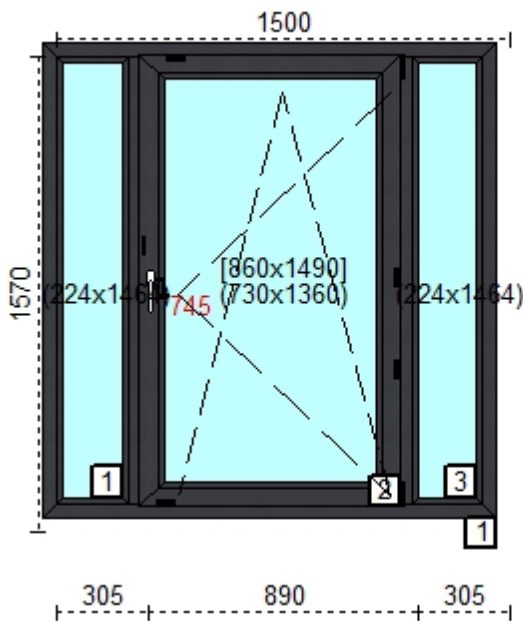

28. REHAU Euro 70 Okno Euro70 skrzydło proste K:4443 Antracyt U:czarna W:1500 H:1570 KL1 - 1 szt.

Uw: 1.4 Rw: 33 dB

Przed rabatem: 1 264,83
Rabat: 50,00%

Cena netto:	632,42

Cechy produktu:

1. Szeroko okna	1500
2. Wsoko okna	1570
3. System	REHAU Euro 70
4. Okleina	Okleina zewn trzna
5. Kolor profilu	4443 Antracyt
6. Ilo	1
7. Kolor uszczelki	czarna

Szyby:

1.	1-1-1	6LE+/16A/6
2.	1-2-1	4LE+/16A/4
3.	1-3-1	6LE+/16A/6

Profil:

1. **1-2** 8001 AF 03 RU SPS WK0
   AF 03 RU SPS WK0
2. **1-2** 2060 Dodaj drugi zaczep bezpieczny TRSK
   Dodaj drugi zaczep bezpieczny TRSK

(W 18)

ZLC09/03962-P63-757, LISTWA ZAOKR GLONA, PROFIL THERMO 70