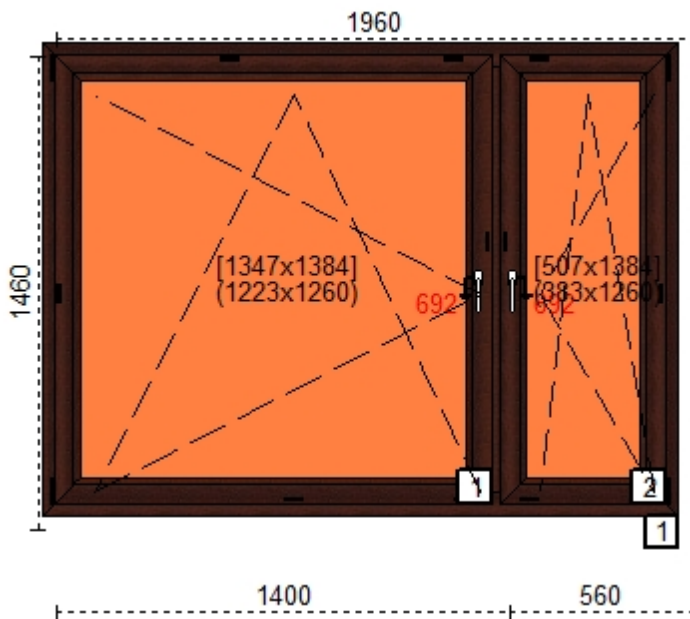

47. REHAU Geneo AD S980 Okno Geneo termiczne K:9632 Maho U:czarna W:1960 H:1460 KL1 - 1 szt.

Uw: 0.86 Rw: 37 dB

Przed rabatem: 2 778,95
Rabat: 50,00%

Cena netto:	1 389,48

Cechy produktu:

1. Szeroko okna	1960
2. Wysoko okna	1460
3. System	REHAU Geneo AD
4. Okleina	Okleina zewn trzna
5. Kolor profilu	9632 Maho
6. Ilo	1
7. Kolor uszczelki	czarna

Szyby:

1.	1-1-1	VSG44,4/16A/4/16A/4LE+
2.	1-2-1	VSG44,4/16A/4/16A/4LE+

Profil:

- 1-1 8001 AF 03 RU SPS WK0
  AF 03 RU SPS WK0
- 1-2 8001 AF 03 RU SPS WK0
  AF 03 RU SPS WK0

1 KLAMKA SECUSTIK ATLANTA T43 Biała

(* NK4)

ZLC12/01334