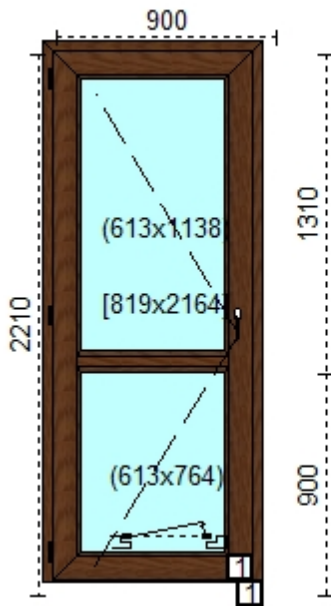

82. REHAU Brillant-Design Drzwi Brillant T próg automat K:225L Orzech włoski U:czarna W:900 H:2210 KL1 - 1 szt.

Uw: 1.31 Rw: 32 dB

Przed rabatem: 2 551,19
Rabat: 50,00%

Cena netto: 1 275,59

Cechy produktu:

1. Szeroko okna	900
2. Wysoko okna	2210
3. System	REHAU
4. Okleina	Okleina zewn trzna
5. Kolor profilu	225L Orzech włoski
6. Ilo	1
7. Kolor uszczelki	czarna

Szyby:

- 1-1-1 4LE+/16A/4
- 1-1-2 4LE+/16A/4

Profil:

- 1-1 10058 KV1 2500 - 2 haki sterowane kluczem. Próg automatyczny
  KV1 2500 - 2 haki sterowane kluczem. Próg automatyczny

1. 1 SZYLD DWUSTRONNY 113/2246/113 PZ92/8 Br z

(W 33)

ZLC11/00443-GCA 1093 POZ.7.2

PROFIL BRUGMANN