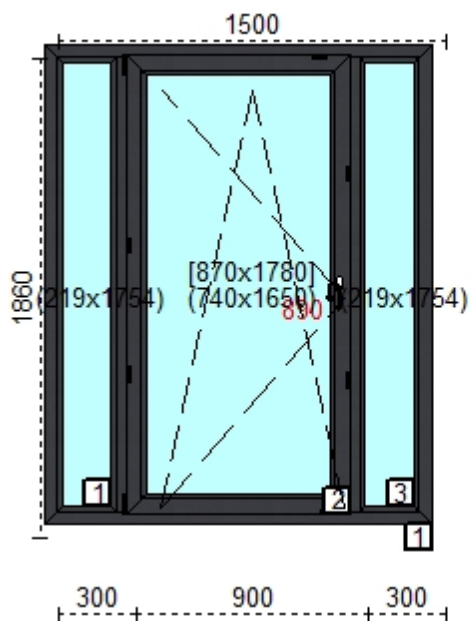

68. REHAU Euro 70 Okno Euro70 skrzydło proste K:4443 Antracyt U:czarna W:1500 H:1860 KL1 - 1 szt.

Uw: 1.38 Rw: 32 dB

Przed rabatem: 1 297,81
Rabat: 50,00%

Cena netto:	648,90

Cechy produktu:

1. Szeroko okna	1500
2. Wsoko okna	1860
3. System	REHAU Euro 70
4. Okleina	Okleina zewn trzna
5. Kolor profilu	4443 Antracyt
6. Ilo	1
7. Kolor uszczelki	czarna

Szyby:

1.	1-1-1	4LE+/16A/4
2.	1-2-1	4LE+/16A/4
3.	1-3-1	4LE+/16A/4

Profil:

1-2 8001 AF 03 RU SPS WK0
AF 03 RU SPS WK0

(mag 1)

11/0052

profil thermo 70