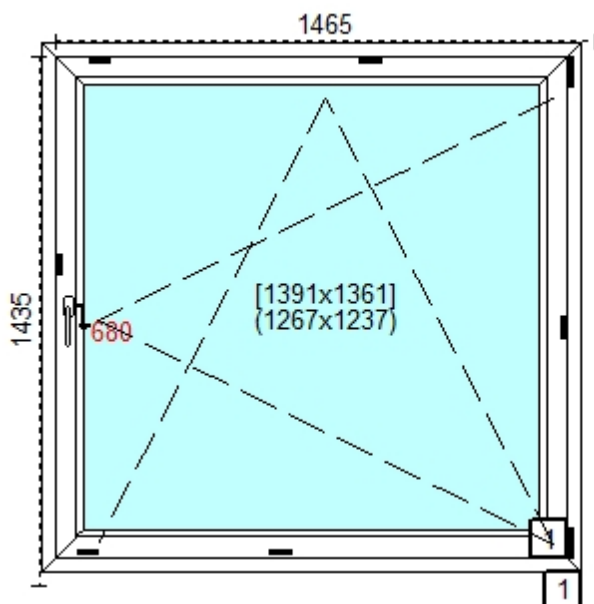

112 ALUPLAST 4000 Okno Aluplast 4000 skrzydło proste K:00- biały U:czarna W:1465 H:1435 KL1 - 1 szt.

Uw: 1.22 Rw: 32 dB

Przed rabatem:686,05
Rabat:50,00%

Cena netto:	343,03

1-1 8001 AF 03 RU SPS WK0
AF 03 RU SPS WK0

(LUZ 6)

OKNO MAGAZYNOWE - WYMIAR STANADARDOWY (ICH ILO UZUPEŁNIANA JEST NA BIE CO) prosimy o kontakt telefoniczny

4337/13

Cechy produktu:

1. Szeroko okna	1465
2. Wsoko okna	1435
3. System	ALUPLAST 4000
4. Okleina	Brak okleiny
5. Kolor profilu	00- biały
6. Ilo	1
7. Kolor uszczelki	czarna

Szyby:

- 1-1-1 4LE+/16A/4

Profil: