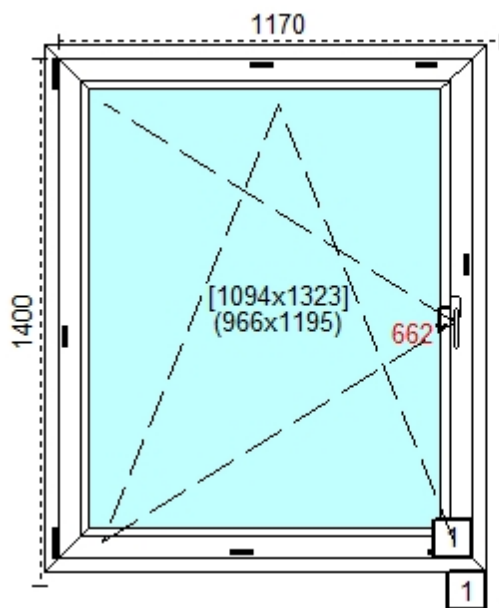

**57. Salamander Brugmann AD Okno Brugmann bezołowiowe półzlicowane K:00- biały
U:czarna W:1170 H:1400 KL1 - 1 szt.**

Uw: 1.31 Rw: 32 dB

Przed rabatem:606,50
Rabat:50,00%

Cena netto: 303,25

1-1 8001 AF 03 RU SPS WK0
AF 03 RU SPS WK0

(* NK 16)

ZLC10/01678

Cechy produktu:

1. Szeroko okna	1170
2. Wvsoko okna	1400
3. System	Salamander
4. Okleina	Brak okleiny
5. Kolor profilu	00- biały
6. Ilo	1
7. Kolor uszczelki	czarna

Szyby:

- 1-1-1 4LE+/16A/4

Profil: