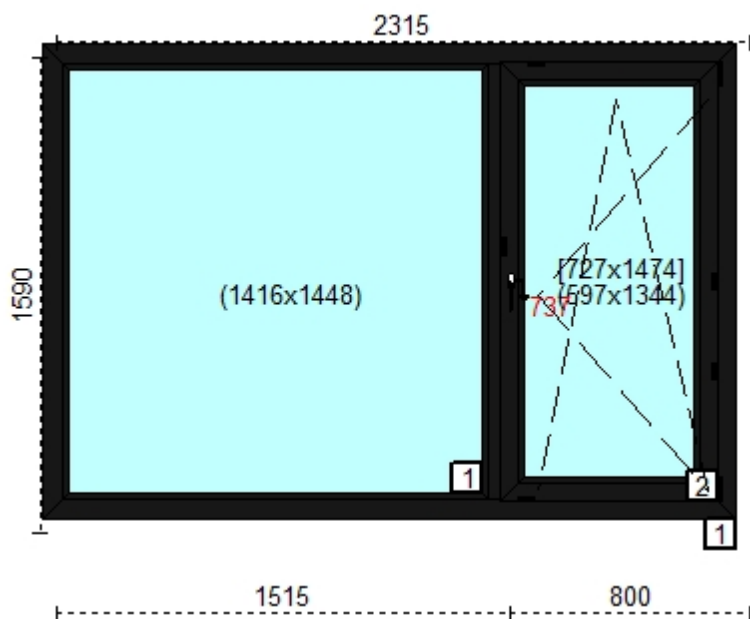

Windows 2000 E.Domasz, E. Głowczewski sp.j.

Rumia, Sobieskiego 23

tel : 058 671 31 91; 058 671 91 00
www.windows2000.com.pl

Widok stolarki jest widokiem od wewn trz.

Wszystkie wymiary s wymiarami całkowitymi stolarki a nie otworów, w przypadku drzwi- od góry o cie nicy do dołu prog.

Wyroby nie mog przenosi jakichkolwiek dodatkowych obci e (np. obci enie dachem).

Jedynym dokumentem, b d cym podstaw do produkcji wyrobów jest zaakceptowana przez klienta umowa z zał cznikiem.

Prosimy wi c o bardzo wnikliwe sprawdzenie wszystkich informacji zawartych w ofercie przed jej akceptacj .

Zapraszamy do negocjacji cen!

Oferta numer: 005408/11/2013/OF

Dla: OKNA MAGAZYNOWE

1. REHAU Character Okno Character 70 renowacyjne K:9631 Palisander U:czarna W:2315 H:1590 KL1 - 1 szt.

Uw: 1.22 Rw: 32 dB

Przed rabatem:1 763,48
Rabat:50,00%

Cena netto: 881,74

Cechy produktu:

1. Szeroko okna	2315
2. Wysoko okna	1590
3. System	REHAU Character
4. Okleina	Okleina dwustronna
5. Kolor profilu	9631 Palisander
6. Ilo	1
7. Kolor uszczelki	czarna

Szyby:

- 1-1-1 4LE+/16/4LE+
- 1-2-1 4LE+/16/4LE+

Profil:

1-2 8001 AF 03 RU SPS WK0
AF 03 RU SPS WK0

1 KLAMKA SECUSTIK ATLANTA T37 F1

(* 1)

ZLC 09/02548 POS: 1/1/0