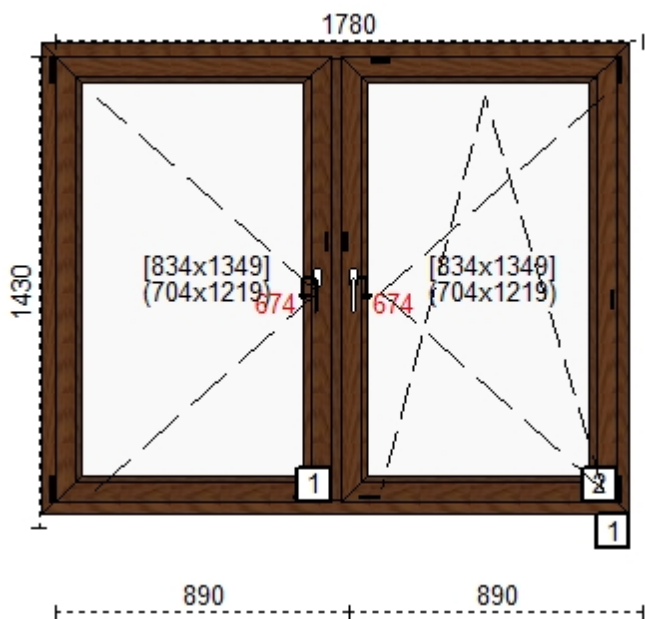

96. REHAU Brillant-Design Okno Brillant półzlicowane K:225L Orzech włoski U:czarna W:1780 H:1430 KL1 - 1 szt.

Uw: 0.42 Rw: 0 dB

Przed rabatem: 1 387,40
Rabat: 50,00%

Cena netto:	693,70

- 1-1 8049 AF 03 R/NDF WK0
  AF 03 R/NDF WK0
- 1-2 8001 AF 03 RU SPS WK0
  AF 03 RU SPS WK0

(MAG 24)

11/0032, LADY PIANKI, BEZ SZYB

Cechy produktu:

1. Szeroko okna	1780
2. Wsoko okna	1430
3. System	REHAU
4. Okleina	Okleina dwustronna
5. Kolor profilu	225L Orzech włoski
6. Ilo	1
7. Kolor uszczelki	czarna

Szyby:

- 1-1-1 Brak szyby pakiet 24
- 1-2-1 Brak szyby pakiet 24

Profil: