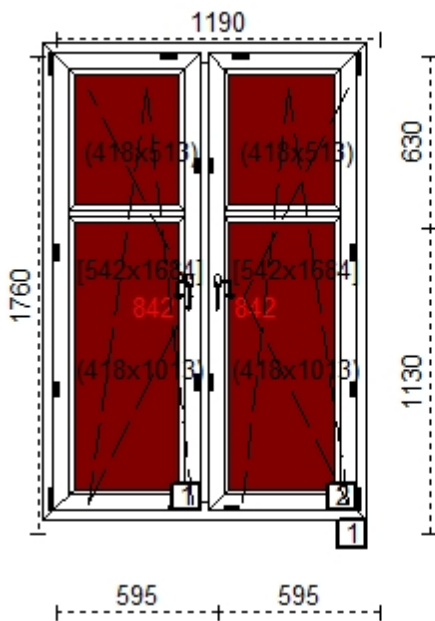

6. REHAU Geneo AD S980 Okno Geneo termiczne K:00- biały U:szara W:1190 H:1760 KL1 - 1 szt.

Uw: 1.24 Rw: 37 dB

Przed rabatem: 2 864,68
Rabat: 50,00%

Cena netto:	1 432,34

Cechy produktu:

1. Szeroko okna	1190
2. Wysoko okna	1760
3. System	REHAU Geneo AD
4. Okleina	Brak okleiny
5. Kolor profilu	00- biały
6. Ilo	1
7. Kolor uszczelki	szara

Szyby:

1.	1-1-1	6LE+/16A/VSG44,2Phone
2.	1-1-2	6LE+/16A/VSG44,2Phone
3.	1-2-1	6LE+/16A/VSG44,2Phone
4.	1-2-2	6LE+/16A/VSG44,2Phone

Profil:

1. **1-1** 8021 AF 03 RU V-V SPS WK0
   AF 03 RU V-V SPS WK0
2. **1-2** 8021 AF 03 RU V-V SPS WK0
   AF 03 RU V-V SPS WK0

1 KLAMKA SECUSTIK ATLANTA T43 Biała

(* 8)

ZLC10/04524 , 1 SZT RAMA LEKKO USZKODZONA, ZAWIASY CHOWANE