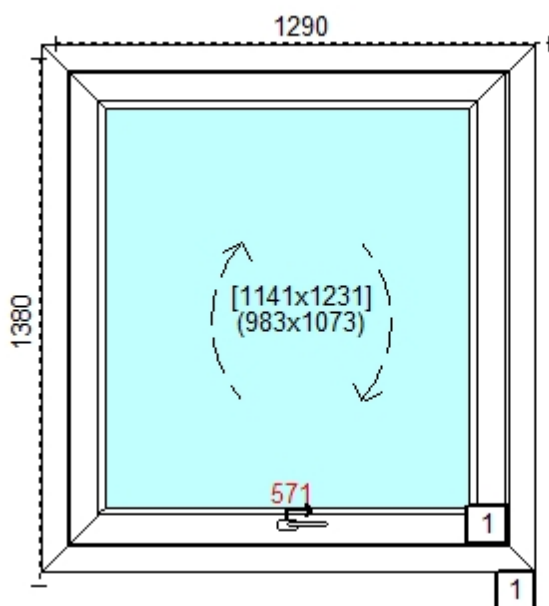

121 Tornado Okno TORNADO K:00- biały U:czarna W:1290 H:1380 KL1 - 2 szt.

Uw: 1.26 Rw: 32 dB

Przed rabatem: 2 811,31
Rabat: 50,00%

Cena netto:	1 405,66
Razem 2 szt.	2 811,32

1-1 62 Okna TORNADO
Okna TORNADO

Cechy produktu:

1. Szeroko okna	1290
2. Wsoko okna	1380
3. System	Tornado
4. Okleina	Brak okleiny
5. Kolor profilu	00- biały
6. Ilo	2
7. Kolor uszczelki	czarna

Szyby:

- 1-1-1 4LE+/16A/4

Profil:

wiata

1 szt. tornado 1

1 szt. tornado 2