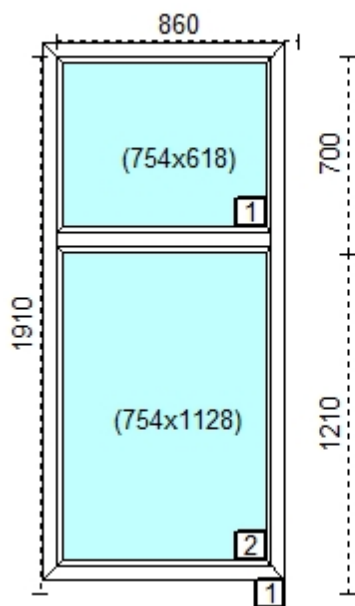

7. REHAU Character Okno Character 115 K:00- biały U:czarna W:860 H:1910 - - 1 szt.

Uw: 1.41 Rw: 32 dB

Przed rabatem:809,80
Rabat:50,00%

Cena netto: 404,90

Cechy produktu:

1. Szeroko okna	860
2. Wsoko okna	1910
3. System	REHAU Character
4. Okleina	Brak okleiny
5. Kolor profilu	00- biały
6. Ilo	1
7. Kolor uszczelki	czarna

Szyby:

- 1-1-1 4LE+/16A/4
- 1-2-1 4LE+/16A/4

Profil:

(* 9,2)

zlc 11/05922