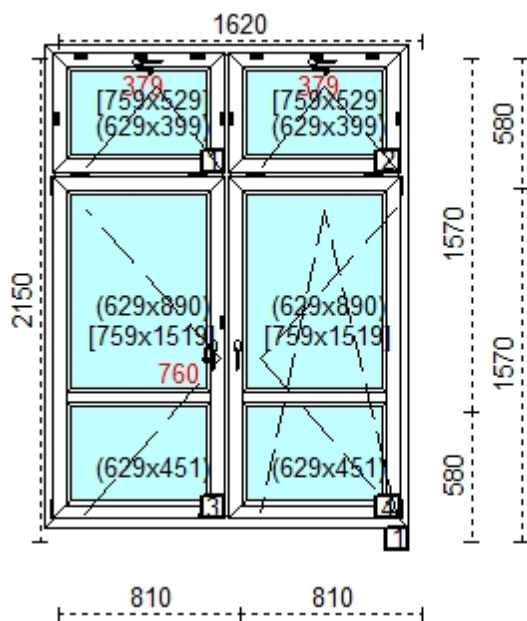

116 REHAU Euro 70 Okno Euro70 skrzydło proste K:00- biały U:czarna W:1620 H:2150 KL1 - 5 szt.

Uw: 1.4 Rw: 32 dB

Przed rabatem: 1 928,07
Rabat: 50,00%

Cena netto:	964,04
Razem 5 szt.	4 820,20

Cechy produktu:

1. Szeroko okna	1620
2. Wvsoko okna	2150
3. System	REHAU Euro 70
4. Okleina	Brak okleiny
5. Kolor profilu	00- biały
6. Ilo	5
7. Kolor uszczelki	czarna

Szyby:

1.	1-1-1	4LE+/16A/4
2.	1-2-1	4LE+/16A/4
3.	1-3-1	4LE+/16A/4
4.	1-3-2	4LE+/16A/4
5.	1-4-1	4LE+/16A/4
6.	1-4-2	4LE+/16A/4

Uwagi:

Stopniowany uchył

Profil:

- 1-1 1059 AF 03 U DF SPL
  AF 03 U DF SPL
- 1-2 1059 AF 03 U DF SPL
  AF 03 U DF SPL
- 1-3 8049 AF 03 R/NDF WK0
  AF 03 R/NDF WK0
- 1-4 1730 AF 03 RU Z-L WK0
  AF 03 RU Z-L WK0

Obok NK

profil KBE
(2,3,4,5,6)