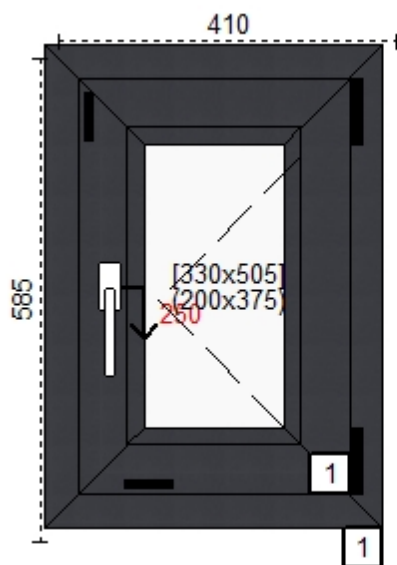

3. REHAU Euro 70 Okno Euro70 skrzydło proste K:4443 Antracyt U:czarna W:410 H:585 KL1 - 1 szt.

Uw: 0.96 Rw: 0 dB

Przed rabatem:324,07
Rabat:50,00%

Cena netto:	162,03

Cechy produktu:

1. Szeroko okna	410
2. Wsoko okna	585
3. System	REHAU Euro 70
4. Okleina	Okleina zewn trzna
5. Kolor profilu	4443 Antracyt
6. Ilo	1
7. Kolor uszczelki	czarna

Szyby:

1. 1-1-1	Brak szyby pakiet 24

Profil:

- 1-1 8049 AF 03 R/NDF WK0
  AF 03 R/NDF WK0
- 1-1 2060 Dodaj drugi zaczep bezpieczny TRSK
  Dodaj drugi zaczep bezpieczny TRSK
- 1-1 2000 Klamka G=0230
  Klamka G=0230

(* 4)

PROFIL THERMO 70, klamka obni ona od dołu 145, listwa zaokrąglona, rozszczelnienie

ZLC 09/03935 P63-754 POS.:2/1/0