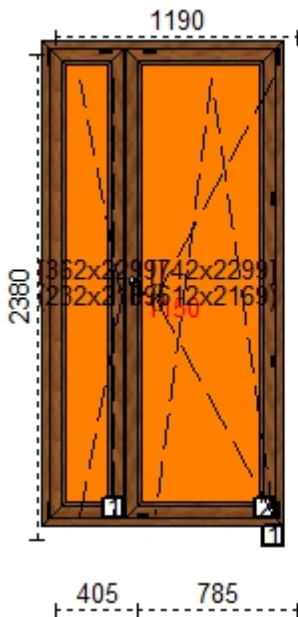

122 REHAU Brillant-Design Okno Brillant półzlicowane K:7512 Żłoty d b U:czarna W:1190 H:2380 KL1 - 1 szt.

Uw: 1.33 Rw: 34 dB

Przed rabatem: 2 527,95
Rabat: 50,00%

Cena netto:	1 263,98

- 1-1 8007 AF 03 R DSG WK0 ZE
  AF 03 R DSG WK0 ZE
- 1-2 8005 AF 03 RU/CZ SPS WK0
  AF 03 RU/CZ SPS WK0

wiata

1 szt.

Razem (PLN VAT 23%)	Przed rabatem	Rabat	Netto	Brutto
	191 305,73	95 652,87	95 652,86	117 653,07

Uwagi: Pozycje przeniesione do -> 000611/01/2014/OF

Razem o cie nic:	147
Powierzchnia o cie nic	334,19
Obwód o cie nic(m):	879,02

Cechy produktu:

1. Szeroko okna	1190
2. Wsoko okna	2380
3. System	REHAU
4. Okleina	Okleina dwustronna
5. Kolor profilu	7512 Żłoty d b
6. Ilo	1
7. Kolor uszczelki	czarna

Szyby:

- 1-1-1 VSG44,4/16A/4LE+
- 1-2-1 VSG44,4/16A/4LE+

Profil: