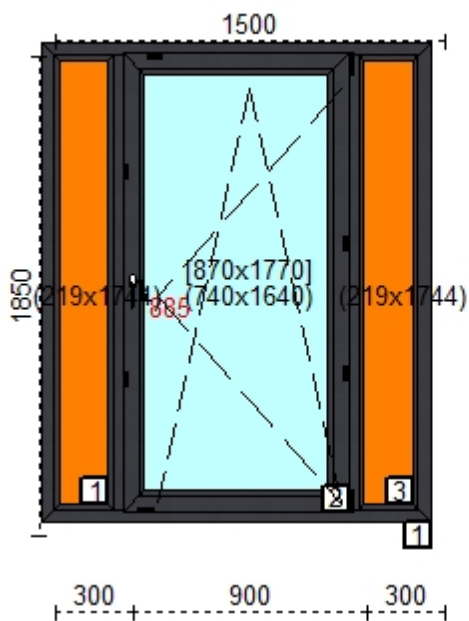

23. REHAU Euro 70 Okno Euro70 skrzydło proste K:4443 Antracyt U:czarna W:1500 H:1850 KL1 - 1 szt.

Uw: 1.38 Rw: 37 dB

Przed rabatem: 1 528,89
Rabat: 50,00%

Cena netto:	764,44

Cechy produktu:

1. Szeroko okna	1500
2. Wysoko okna	1850
3. System	REHAU Euro 70
4. Okleina	Okleina zewn trzna
5. Kolor profilu	4443 Antracyt
6. Ilo	1
7. Kolor uszczelki	czarna

Szyby:

1.	1-1-1	VSG44,2LE+/16A/6
2.	1-2-1	4LE+/16A/4
3.	1-3-1	6LE+/16A/VSG44,2

Profil:

1. **1-2** 8001 AF 03 RU SPS WK0
   AF 03 RU SPS WK0
2. **1-2** 2060 Dodaj drugi zaczep bezpieczny TRSK
   Dodaj drugi zaczep bezpieczny TRSK

(W 13)

ZLC09/03940-P63-750, LISTWA ZAOKR GLONA, PROFIL THERMO 70