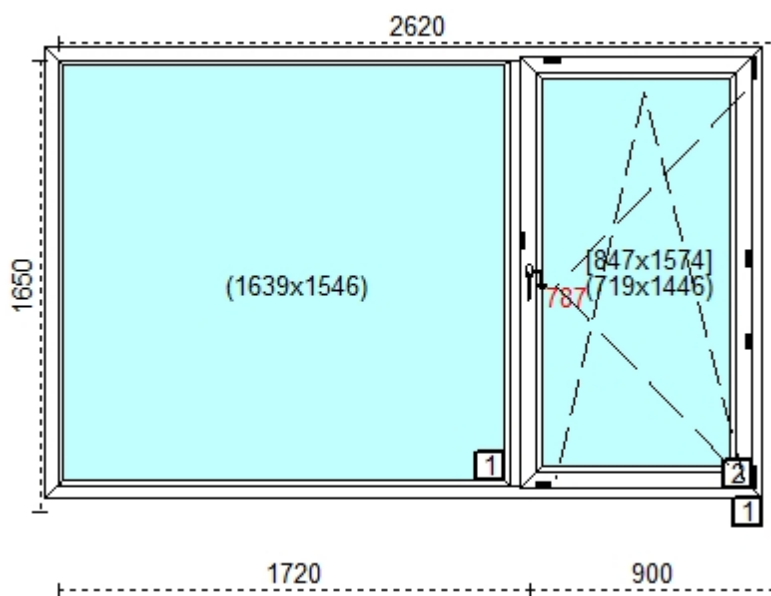

52. Salamander Brugmann AD Okno Brugmann bezołowiowe skrz. proste K:00- biały U:czarna W:2620 H:1650 KL1 - 1 szt.

Uw: 1.24 Rw: 32 dB

Przed rabatem: 1 139,88
Rabat: 50,00%

Cena netto:	569,94

Cechy produktu:

1. Szeroko okna	2620
2. Wsoko okna	1650
3. System	Salamander
4. Okleina	Brak okleiny
5. Kolor profilu	00- biały
6. Ilo	1
7. Kolor uszczelki	czarna

Szyby:

- 1-1-1 4LE+/16A/4
- 1-2-1 4LE+/16A/4

Profil:

1-2 8001 AF 03 RU SPS WK0
AF 03 RU SPS WK0

(* NK 10)

ZLC11/00923-GCA129, UWAGA!!!!!!!!!!!!!!!!!!!! RAL 1013 OBUSTRONNIE!!! (NALE Y DOLICZY DO CENY)