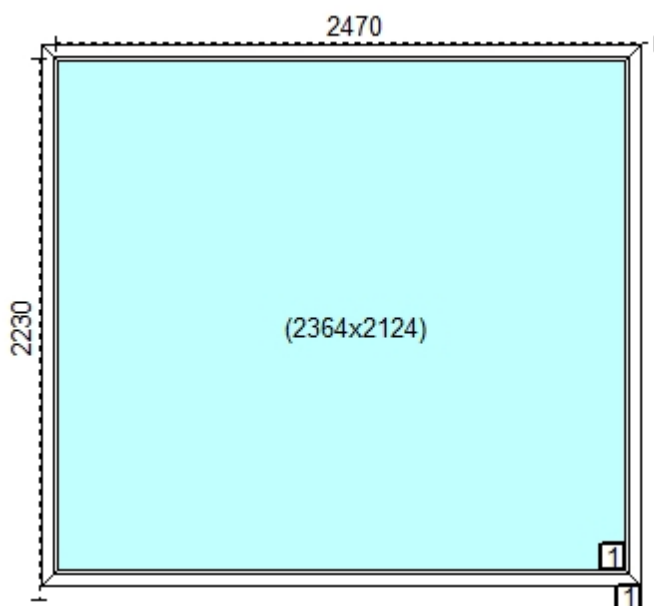

8. REHAU Euro 70 Okno Euro70 skrzydło proste K:00- biały U:szara W:2470 H:2230 - - 1 szt.

Uw: 1.4 Rw: 30 dB

Przed rabatem: 1 823,32
Rabat: 50,00%

Cena netto:	911,66

Cechy produktu:

1. Szeroko okna	2470
2. Wsoko okna	2230
3. System	REHAU Euro 70
4. Okleina	Brak okleiny
5. Kolor profilu	00- biały
6. Ilo	1
7. Kolor uszczelki	szara

Szyby:

1. 1-1-1 6LE+/12A/6

Profil:

(* 12)

PROFIL THERMO 70, LISTWA ZAOKR GLONA

ZLC 09/02315-LM153 poz 9/1/0