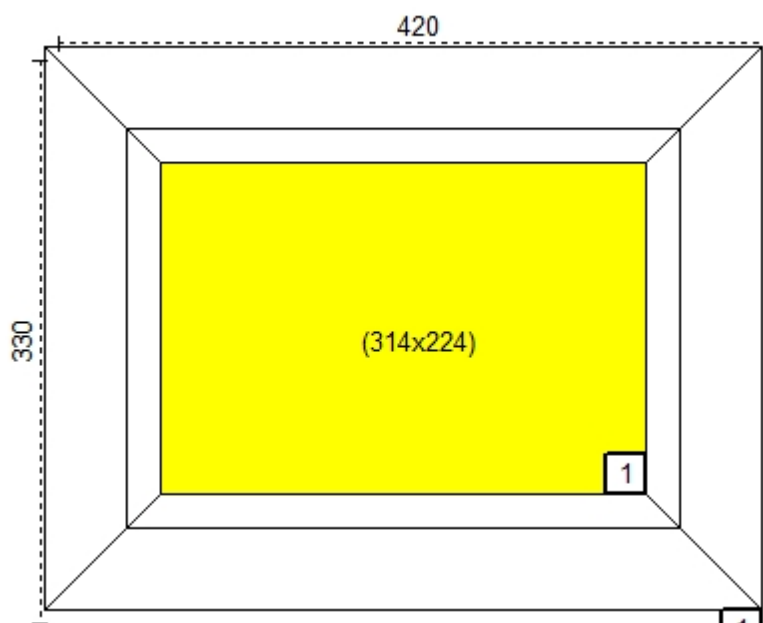

2. REHAU Euro 70 Okno Euro70 skrzydło proste K:00- biały U:czarna W:420 H:330 - - 1 szt.

Uw: 1.66 Rw: 32 dB

Przed rabatem:212,60
Rabat:50,00%

Cena netto: 106,30

Cechy produktu:

1. Szeroko okna	420
2. Wsoko okna	330
3. System	REHAU Euro 70
4. Okleina	Brak okleiny
5. Kolor profilu	00- biały
6. Ilo	1
7. Kolor uszczelki	czarna

Szyby:

- 1-1-1 4 Decormat/16A/4LE+

Profil:

(* 3,2)

ZLC 11/01647-LM54V12