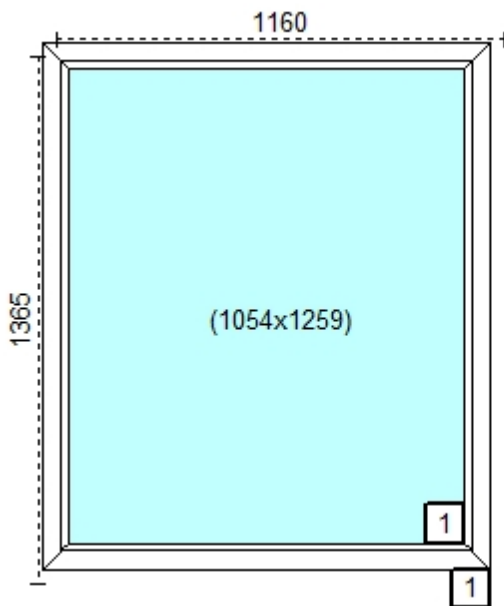

119 REHAU Euro 70 Okno Euro70 skrzydło półzlicowane K:00- biały U:czarna W:1160 H:1365 - - 2 szt.

Uw: 1.24 Rw: 32 dB

Przed rabatem:393,96
Rabat:50,00%

Cena netto:	196,98
Razem 2 szt.	393,96

Cechy produktu:

1. Szeroko okna	1160
2. Wsoko okna	1365
3. System	REHAU Euro 70
4. Okleina	Brak okleiny
5. Kolor profilu	00- biały
6. Ilo	2
7. Kolor uszczelki	czarna

Szyby:

1. 1-1-1 4LE+/16A/4

Profil:

wiata

120 Salamander Brugmann AD Okno Brugmann bezołowiowe skrz. proste K:00- biały U:czarna W:1440 H:2970 - - 1 szt.

Uw: 1.17 Rw: 32 dB

Przed rabatem:1 243,96
Rabat:50,00%

Cena netto:	621,98