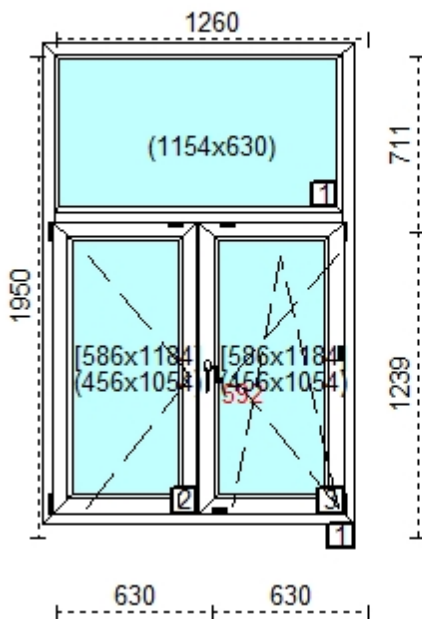

86. REHAU Brillant-Design Okno Brillant półlicowane K:00- biały U:czarna W:1260 H:1950 KL1 - 1 szt.

Uw: 1.33 Rw: 32 dB

Przed rabatem: 1 222,70
Rabat: 50,00%

Cena netto:	611,35

1. **1-2** 8007 AF 03 R DSG WK0 ZE
   AF 03 R DSG WK0 ZE
2. **1-3** 8005 AF 03 RU/CZ SPS WK0
   AF 03 RU/CZ SPS WK0

(MAG 12)

11/0001

Cechy produktu:

1. Szeroko okna	1260
2. Wysoko okna	1950
3. System	REHAU
4. Okleina	Brak okleiny
5. Kolor profilu	00- biały
6. Ilo	1
7. Kolor uszczelki	czarna

Szyby:

1.	1-1-1	4LE+/16A/4
2.	1-2-1	4LE+/16A/4
3.	1-3-1	4LE+/16A/4

Profil: