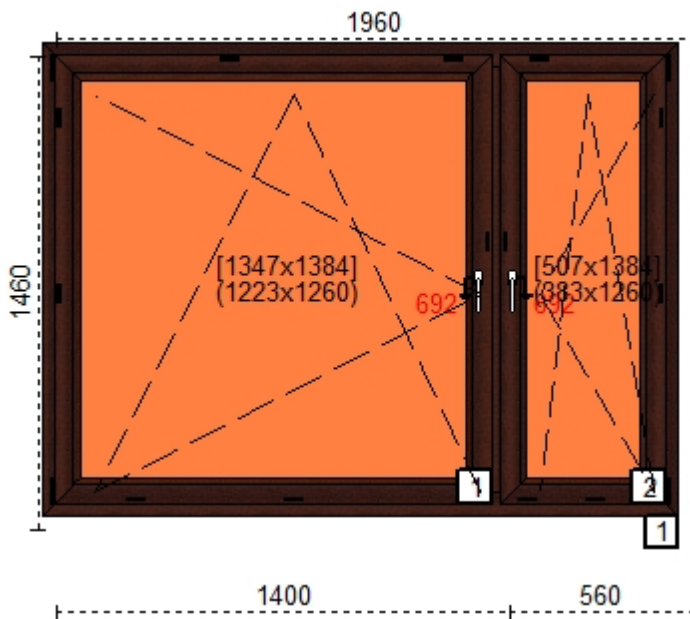

85. REHAU Geneo AD S980 Okno Geneo termiczne K:9632 Maho U:czarna W:1960 H:1460 KL2 - 2 szt.

Uw: 0.89 Rw: 37 dB

Przed rabatem: 3 041,66
Rabat: 50,00%

Cena netto:	1 520,83
Razem 2 szt.	3 041,66

1. **1-1** 1042 AF 03 RU SPS WK1
   AF 03 RU SPS WK1
2. **1-2** 1042 AF 03 RU SPS WK1
   AF 03 RU SPS WK1

Cechy produktu:

1. Szeroko okna	1960
2. Wsoko okna	1460
3. System	REHAU Geneo AD
4. Okleina	Okleina zewn trzna
5. Kolor profilu	9632 Maho
6. Ilo	2
7. Kolor uszczelki	czarna

Szyby:

1.	1-1-1	VSG44,4/16A/4/16A/4LE+
2.	1-2-1	VSG44,4/16A/4/16A/4LE+

Profil:

1 KLAMKA SECUSTIK ATLANTA KLUCZ T43 BIAŁA

(* NK 4/1)
(* NK 4/2)

ZLC 12/01334