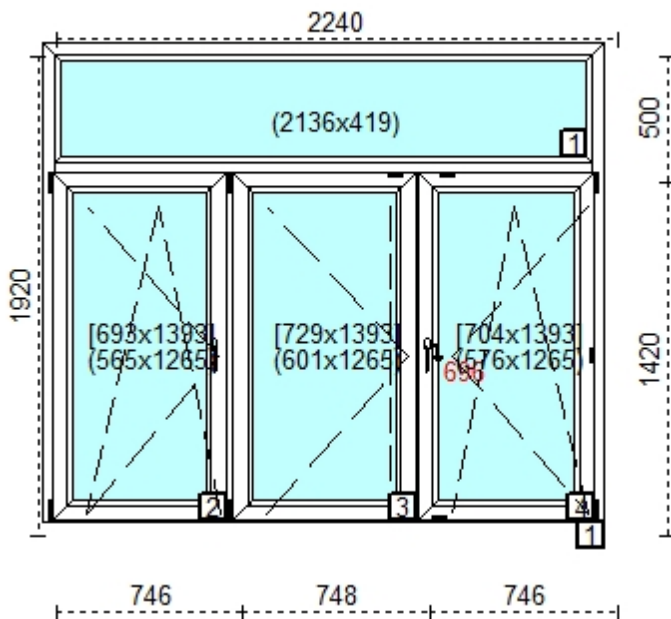

### Cechy produktu:

1. Szeroko okna	2240
2. Wysoko okna	1920
3. System	Salamander
4. Okleina	Brak okleiny
5. Kolor profilu	00- biały
6. Ilo	1
7. Kolor uszczelki	czarna