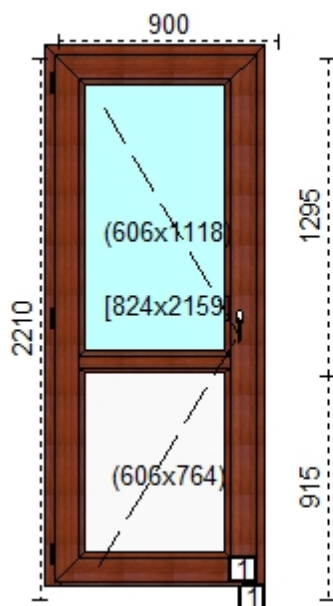

43. Salamander Brugmann AD Drzwii wej ciowe Brugmann Z K:B40-macore U:czarna W:900 H:2210 KL1 - 1 szt.

Uw: 1.08 Rw: 0 dB

Przed rabatem: 2 214,19
Rabat: 50,00%

Cena netto:	1 107,09

1-1 10043 KV1 2500 - 2 haki sterowane kluczem
KV1 2500 - 2 haki sterowane kluczem

Cechy produktu:

1. Szeroko okna	900
2. Wsoko okna	2210
3. System	Salamander
4. Okleina	Okleina zewn trzna
5. Kolor profilu	B40-macore
6. Ilo	1
7. Kolor uszczelki	czarna

Szyby:

- 1-1-1 4LE+/16A/4
- 1-1-2 Brak szyby pakiet 24

Profil:

1 SZYLD DWUSTRONNY 113/2246/113 PZ92/8 Biały

(W 33)

ZLC11/00443-GCA1093, OTWIERANE DO RODKA, KLAMKO-KLAMKA, SZCZOTKA- PRÓG AUTOMATYCZNY, BRAK WYPEŁNIENIA POD POPRZECZKA