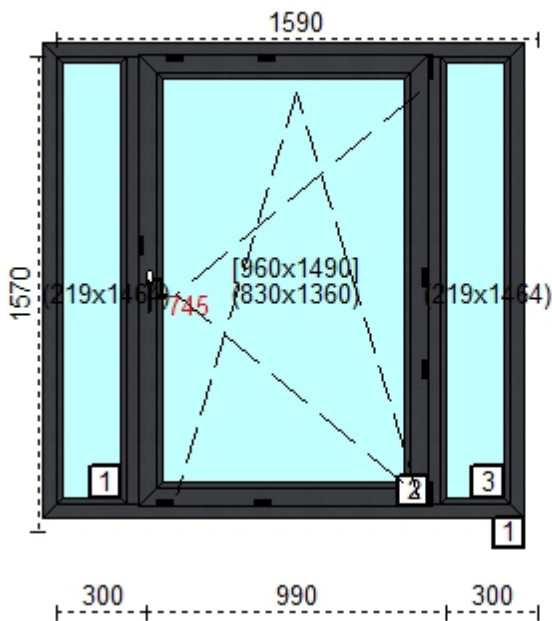

29. REHAU Euro 70 Okno Euro70 skrzydło proste K:4443 Antracyt U:czarna W:1590 H:1570 KL1 - 1 szt.

Uw: 1.38 Rw: 33 dB

Przed rabatem: 1 297,55
Rabat: 50,00%

Cena netto:	648,78

Cechy produktu:

1. Szeroko okna	1590
2. Wysoko okna	1570
3. System	REHAU Euro 70
4. Okleina	Okleina zewn trzna
5. Kolor profilu	4443 Antracyt
6. Ilo	1
7. Kolor uszczelki	czarna

Szyby:

1.	1-1-1	6LE+/16A/6
2.	1-2-1	4LE+/16A/4
3.	1-3-1	6LE+/16A/6

Profil:

1. **1-2** 8001 AF 03 RU SPS WK0
   AF 03 RU SPS WK0
2. **1-2** 2060 Dodaj drugi zaczep bezpieczny TRSK
   Dodaj drugi zaczep bezpieczny TRSK

(W 19)

ZLC09/03962-P63-757, LISTWA ZAOKR GLONA, PROFIL THERMO 70