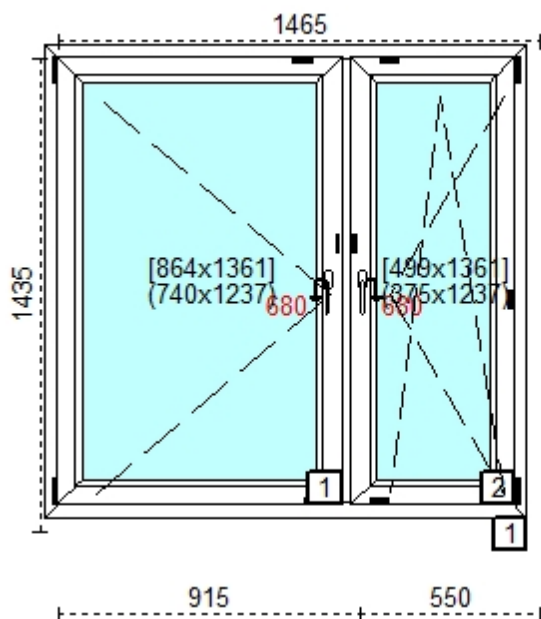

110 ALUPLAST 4000 Okno Aluplast 4000 skrzydło proste K:00- białe U:czarna W:1465 H:1435 KL1 - 1 szt.

Uw: 1.31 Rw: 32 dB

Przed rabatem: 892,03
Rabat: 50,00%

Cena netto: 446,02

1. **1-1** 8049 AF 03 R/NDF WK0
   AF 03 R/NDF WK0
2. **1-2** 8001 AF 03 RU SPS WK0
   AF 03 RU SPS WK0

(LUZ 4)

OKNO MAGAZYNOWE - WYMIAR STANADARDOWY (ICH ILO UZUPEŁNIANA JEST NA BIE CO) prosimy o kontakt telefoniczny

4337/13

Cechy produktu:

1. Szeroko okna	1465
2. Wsoko okna	1435
3. System	ALUPLAST 4000
4. Okleina	Brak okleiny
5. Kolor profilu	00- biały
6. Ilo	1
7. Kolor uszczelki	czarna

Szyby:

- 1-1-1 4LE+/16A/4
- 1-2-1 4LE+/16A/4

Profil: