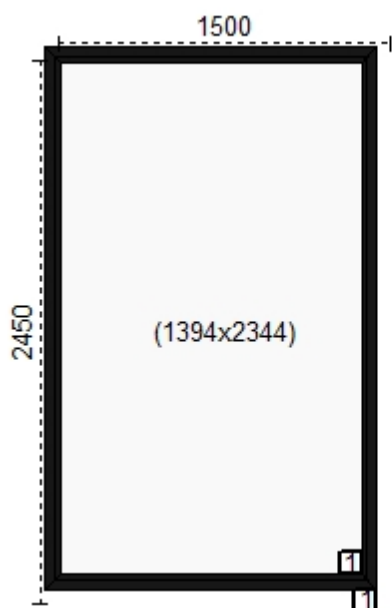

40. REHAU Brillant-Design Okno Brillant skrzydło proste K:9631 Palisander U:czarna W:1500 H:2450 - - 1 szt.

Uw: 0.14 Rw: 0 dB

Przed rabatem:753,53
Rabat:50,00%

Cena netto:	376,76

Cechy produktu:

1. Szeroko okna	1500
2. Wsoko okna	2450
3. System	REHAU
4. Okleina	Okleina dwustronna
5. Kolor profilu	9631 Palisander
6. Ilo	1
7. Kolor uszczelki	czarna

Szyby:

- 1-1-1 Brak szyby pakiet 24

Profil:

(W 30)

ZLC12/03833-Lm150