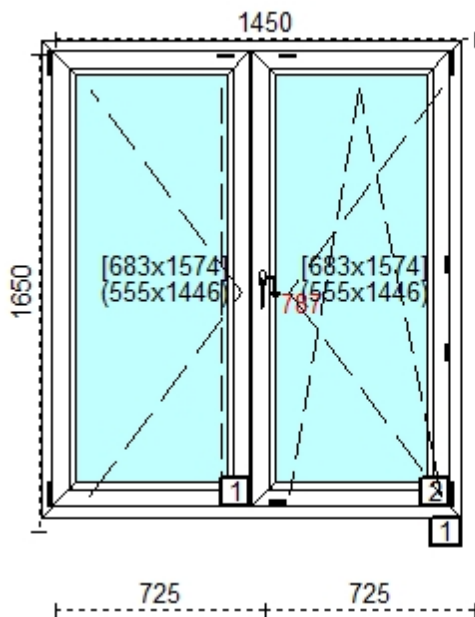

**19. Salamander Brugmann AD Okno Brugmann bezołowiowe skrz. proste K:00- biały
U:czarna W:1450 H:1650 KL1 - 1 szt.**

Uw: 1.37 Rw: 32 dB

Przed rabatem: 1 026,84
Rabat: 50,00%

Cena netto:	513,42

1. **1-1** 8007 AF 03 R DSG WK0 ZE
   AF 03 R DSG WK0 ZE
2. **1-2** 8005 AF 03 RU/CZ SPS WK0
   AF 03 RU/CZ SPS WK0

(W 6)

ZLC11/00923-GCA129, UWAGA!!!!!!!!!!!!!!!!!!!! RAL 1013 OBUSTRONNIE!!!! nale y doliczy do ceny!!! (moskitiera na skrzydło ru????- doliczy do ceny!)

Cechy produktu:

1. Szeroko okna	1450
2. Wsoko okna	1650
3. System	Salamander
4. Okleina	Brak okleiny
5. Kolor profilu	00- biały
6. Ilo	1
7. Kolor uszczelki	czarna

Szyby:

- 1-1-1 4LE+/16A/4
- 1-2-1 4LE+/16A/4

Profil: