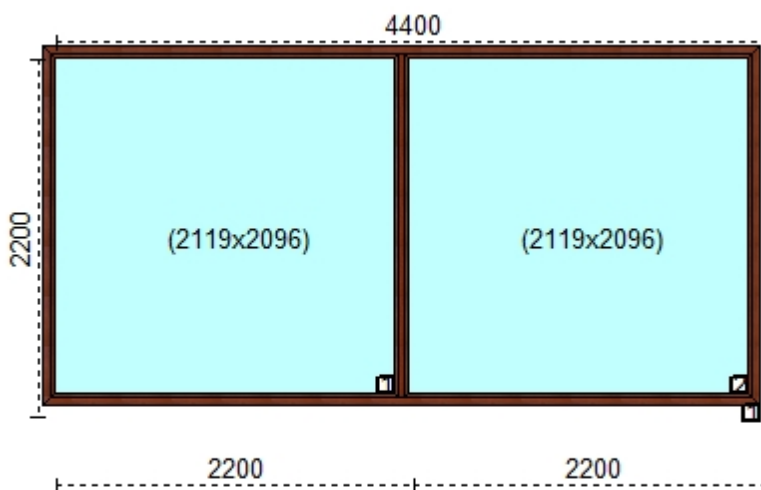

Uw: 1.42 Rw: 31 dB

Przed rabatem: 3 170,21  
Rabat: 50,00%

<b>Cena netto:</b>	<b>1 585,11</b>
--------------------	-----------------

**Cechy produktu:**

1. Szeroko okna	4400
2. Wysoko okna	2200
3. System	Salamander
4. Okleina	Okleina zewn trzna
5. Kolor profilu	B40-macore
6. Ilo	1
7. Kolor uszczelki	czarna