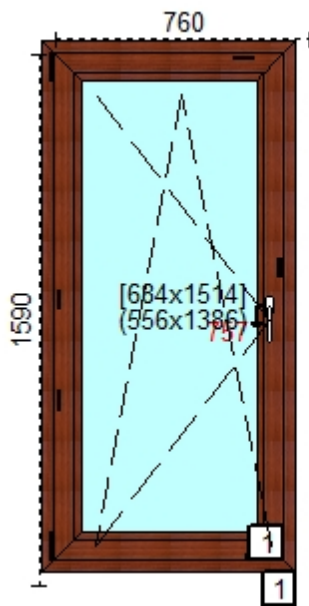

**78. Salamander Brugmann AD Okno Brugmann bezołowiowe skrz. proste K:B40-macore
U:czarna W:760 H:1590 KL1 - 1 szt.**

Uw: 1.37 Rw: 32 dB

Przed rabatem:582,27
Rabat:50,00%

Cena netto: 291,13

1-1 8001 AF 03 RU SPS WK0
AF 03 RU SPS WK0

(W 3)

ZLC11/00443-GCA 1093 POZ.3

Cechy produktu:

1. Szeroko okna	760
2. Wsoko okna	1590
3. System	Salamander
4. Okleina	Okleina zewn trzna
5. Kolor profilu	B40-macore
6. Ilo	1
7. Kolor uszczelki	czarna

Szyby:

- 1-1-1 4LE+/16A/4

Profil: