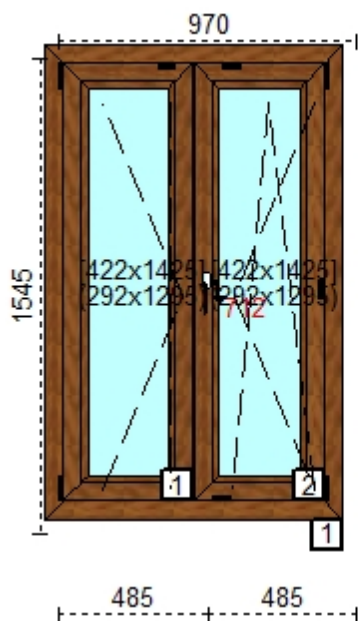

11. REHAU Brillant-Design Okno Brillant renowacyjne 40 skrzydło półzlocowane K:7512 Złoty d b U:czarna W:970 H:1545 KL1 - 1 szt.

Uw: 1.4 Rw: 32 dB

Przed rabatem: 1 810,64
Rabat: 50,00%

Cena netto: **905,32**

1. **1-1** 8007 AF 03 R DSG WK0 ZE
   AF 03 R DSG WK0 ZE
2. **1-2** 8005 AF 03 RU/CZ SPS WK0
   AF 03 RU/CZ SPS WK0

Cechy produktu:

1. Szeroko okna	970
2. Wsoko okna	1545
3. System	REHAU
4. Okleina	Okleina dwustronna
5. Kolor profilu	7512 Złoty d b
6. Ilo	1
7. Kolor uszczelki	czarna

Szyby:

- 1-1-1 4LE+/16A/4
- 1-2-1 4LE+/16A/4

Profil:

1 KLAMKA SECUSTIK ATLANTA T37 F1

(* 18)

ZLC09/03584-1808, srebrne klamki i okucia