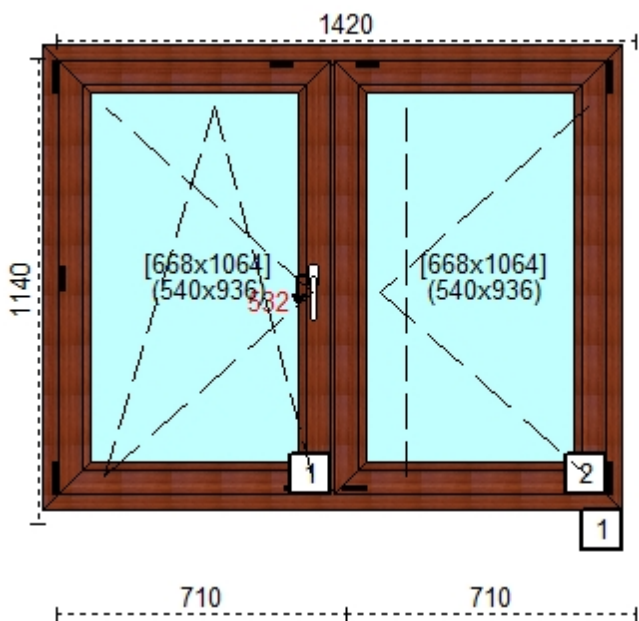

17. Salamander Brugmann AD Okno Brugmann bezołowiowe skrz. proste K:B40-macore U:czarna W:1420 H:1140 KL1 - 1 szt.

Uw: 1.3 Rw: 32 dB

Przed rabatem:940,98
Rabat:50,00%

Cena netto:	470,49

- 1-1 8005 AF 03 RU/CZ SPS WK0
  AF 03 RU/CZ SPS WK0
- 1-2 8007 AF 03 R DSG WK0 ZE
  AF 03 R DSG WK0 ZE

(W 4)

ZLC11/00443-GCA1093

Cechy produktu:

1. Szeroko okna	1420
2. Wsoko okna	1140
3. System	Salamander
4. Okleina	Okleina zewn trzna
5. Kolor profilu	B40-macore
6. Ilo	1
7. Kolor uszczelki	czarna

Szyby:

- 1-1-1 4LE+/16A/4
- 1-2-1 4LE+/16A/4

Profil: