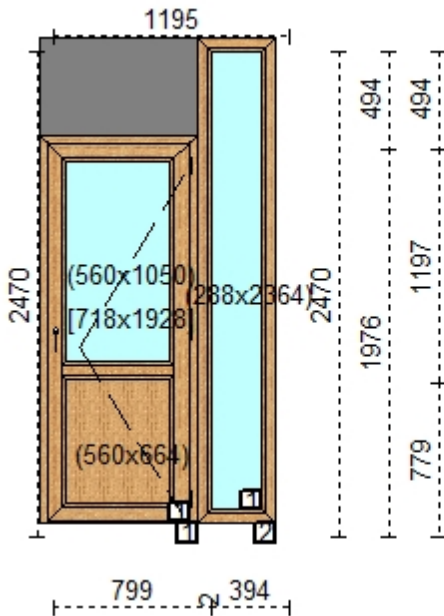

5. REHAU Brillant-Design Drzwi balkonowe Brillant Z K:912L Złoty buk U:czarna W:1195 H:2470 KL1 - 1 szt.

Uw: 0.51 Rw: 0 dB

Przed rabatem: 3 033,21
Rabat: 50,00%

Cena netto:	1 516,60

Cechy produktu:

1. Szeroko okna	1195
2. Wsoko okna	2470
3. System	REHAU
4. Okleina	Okleina dwustronna
5. Kolor profilu	912L Złoty buk
6. Ilo	1
7. Kolor uszczelki	czarna

Szyby:

1.	1-1-1	4LE+/16R8003/4
2.	1-1-2	Płyta PVC 24 mm Złoty Buk
3.	2-1-1	4LE+/16R8003/4

Profil:

1-1 10008 KV1 TGKT31.. - 4 grzyby sterowane klamk
KV1 TGKT31.. - 4 grzyby sterowane klamk

1 SZYLD DWUSTRONNY 113/2246/113 PZ92/8 Br z

(* 7)

ZLC 10/03356, CIEPŁA RAMKA JASNY BR Z, SAME DRZWI!, SŁUPEK OKLEJONY, mo na sprzeda osobno !!