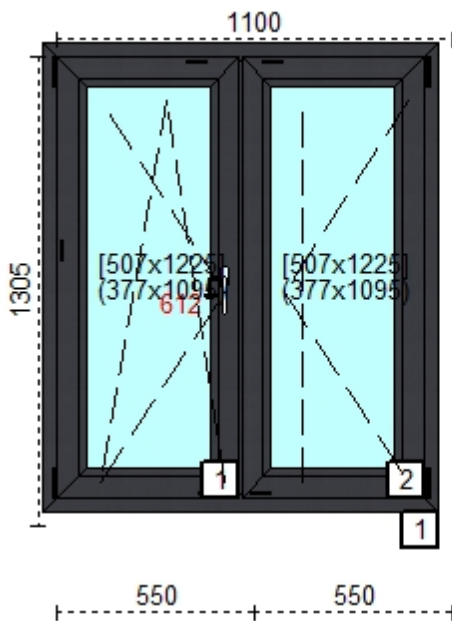

38. REHAU Euro 70 Okno Euro70 skrzydło proste K:4443 Antracyt U:czarna W:1100 H:1305 KL1 - 1 szt.

Uw: 1.37 Rw: 32 dB

Przed rabatem:994,64
Rabat:50,00%

Cena netto:	497,32

- 1-1 8005 AF 03 RU/CZ SPS WK0
  AF 03 RU/CZ SPS WK0
- 1-1 2060 Dodaj drugi zaczep bezpieczny TRSK
  Dodaj drugi zaczep bezpieczny TRSK
- 1-2 8007 AF 03 R DSG WK0 ZE
  AF 03 R DSG WK0 ZE
- 1-2 2060 Dodaj drugi zaczep bezpieczny TRSK
  Dodaj drugi zaczep bezpieczny TRSK

(W 28)

ZLC 09/03940-P63-750, PROFIL THERMO 70

Cechy produktu:

1. Szeroko okna	1100
2. Wsoko okna	1305
3. System	REHAU Euro 70
4. Okleina	Okleina zewn trzna
5. Kolor profilu	4443 Antracyt
6. Ilo	1
7. Kolor uszczelki	czarna

Szyby:

1. 1-1-1 4LE+/16A/4
2. 1-2-1 4LE+/16A/4

Profil: