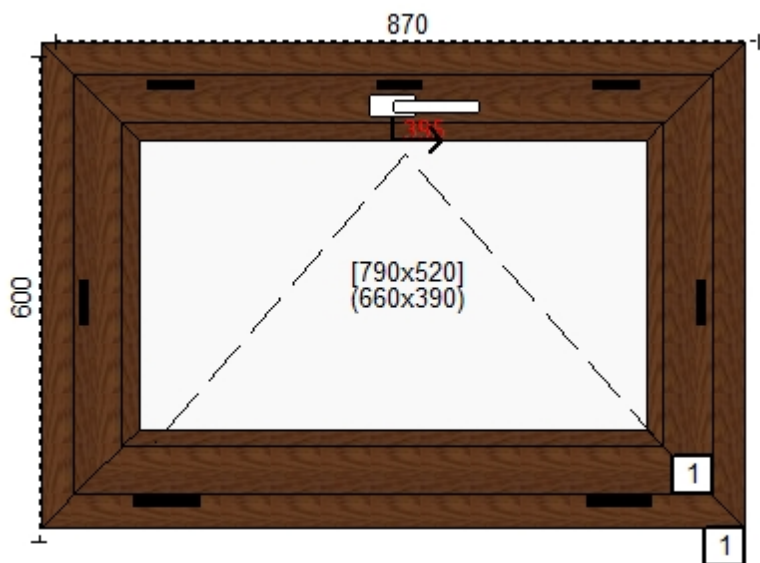

60. REHAU Euro 70 Okno Euro70 skrzydło półzlicowane K:225L Orzech włoski U:czarna W:870 H:600 KL1 - 2 szt.

Uw: 0.71 Rw: 0 dB

Przed rabatem:395,71
Rabat:50,00%

Cena netto:	197,85
Razem 2 szt.	395,70

1-1 1059 AF 03 U DF SPL
AF 03 U DF SPL

(* NK 21-1)

(* NK 21-2)

ZLC12/02000

Cechy produktu:

1. Szeroko okna	870
2. Wsoko okna	600
3. System	REHAU Euro 70
4. Okleina	Okleina zewn trzna
5. Kolor profilu	225L Orzech włoski
6. Ilo	2
7. Kolor uszczelki	czarna

Szyby:

- 1-1-1 Brak szyby pakiet 30

Profil: