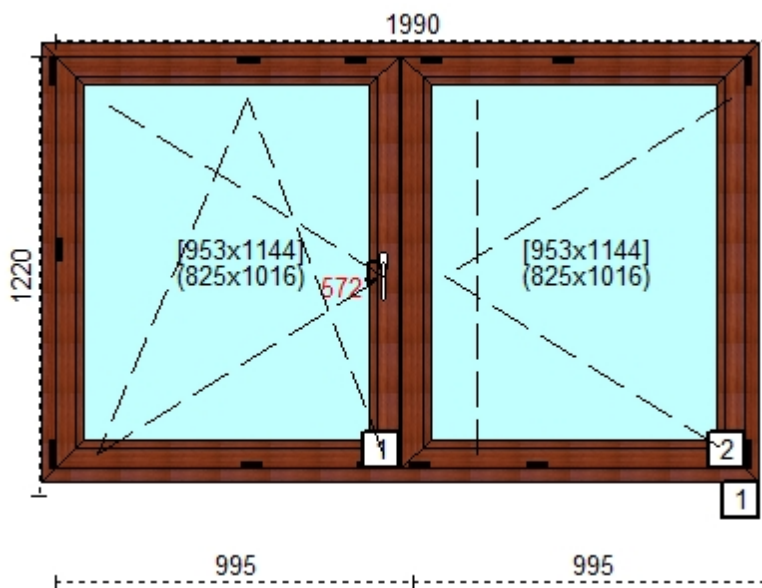

18. Salamander Brugmann AD Okno Brugmann bezołowiowe skrz. proste K:B40-macore U:czarna W:1990 H:1220 KL1 - 1 szt.

Uw: 1.3 Rw: 32 dB

Przed rabatem: 1 148,86
Rabat: 50,00%

Cena netto:	574,43

Cechy produktu:

1. Szeroko okna	1990
2. Wsoko okna	1220
3. System	Salamander
4. Okleina	Okleina zewn trzna
5. Kolor profilu	B40-macore
6. Ilo	1
7. Kolor uszczelki	czarna

Szyby:

1.	1-1-1	4LE+/16A/4
2.	1-2-1	4LE+/16A/4

Profil:

1. **1-1** 8005 AF 03 RU/CZ SPS WK0
   AF 03 RU/CZ SPS WK0
2. **1-2** 8007 AF 03 R DSG WK0 ZE
   AF 03 R DSG WK0 ZE

(W 5)

ZLC11/00443-GCA1093