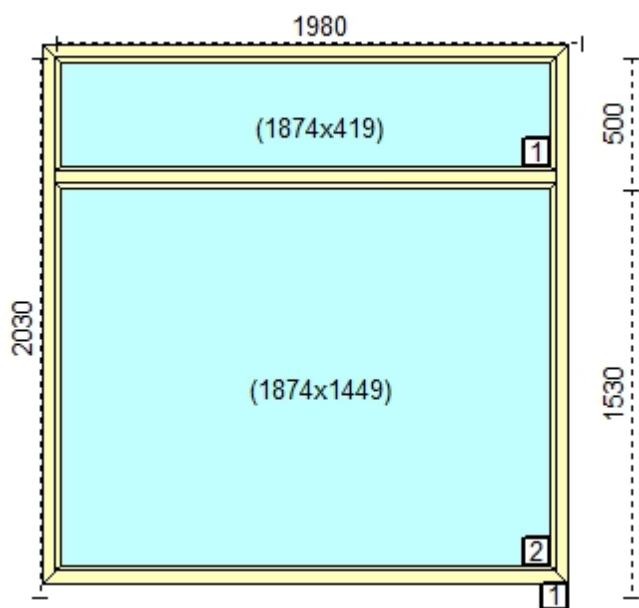

65. REHAU Character Okno Character 70 K:9001 Barwiony w masie U:czarna W:1980 H:2030 - - 6 szt.

Uw: 1.21 Rw: 31 dB

Przed rabatem: 1 214,55
Rabat: 50,00%

Cena netto:	607,27
Razem 6 szt.	3 643,62

Cechy produktu:

1. Szeroko okna	1980
2. Wsoko okna	2030
3. System	REHAU Character
4. Okleina	Brak okleiny,
5. Kolor profilu	9001 Barwiony w
6. Ilo	6
7. Kolor uszczelki	czarna

Szyby:

1.	1-1-1 4LE+/16A/4
2.	1-2-1 4LE+/16A/4

Profil:

(*S 1/1), (*S 1/2), (* S1/3), (*S 1/4), (* S 1/5), (*S 1/6)

ZLC09/03128