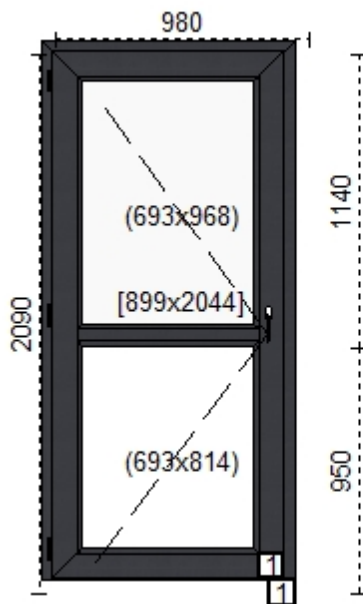

44. REHAU Brillant-Design Drzwi Brillant Z bezprogowe K:1014L Szary kwarcytowy - struktura U:czarna W:980 H:2090 KL1 - 1 szt.

Uw: 0.52 Rw: 0 dB

Przed rabatem: 2 288,01
Rabat: 50,00%

Cena netto: **1 144,00**

Cechy produktu:

1. Szeroko okna	980
2. Wsoko okna	2090
3. System	REHAU
4. Okleina	Okleina zewn trzna
5. Kolor profilu	1014L Szary
6. Ilo	1
7. Kolor uszczelki	czarna

Szyby:

- 1-1-1 Brak szyby pakiet 24
- 1-1-2 Płyta PVC 24 mm Biały

Profil:

- 1-1 10008 KV1 TGKT31.. - 4 grzyby sterowane klamk
  KV1 TGKT31.. - 4 grzyby sterowane klamk

1. 1 SZYLD DWUSTRONNY 113/2246/113 PZ92/8 Biały

(W 34)

ZLC09/03935-P63-754