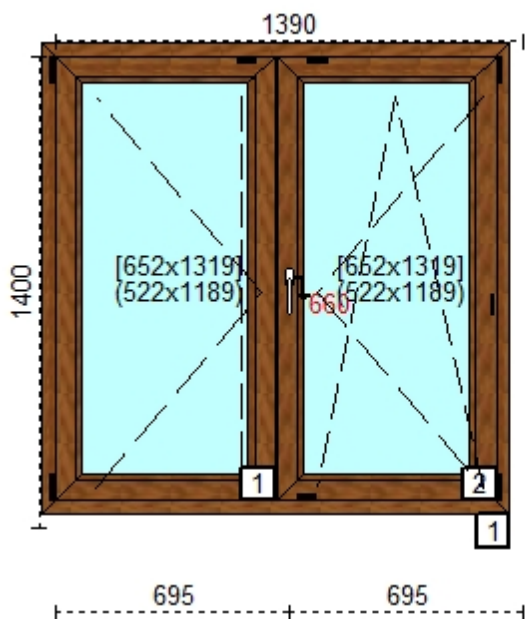

50. REHAU Brillant-Design Okno Brillant półzlicowane K:7512 Żłoty d b U:czarna W:1390 H:1400 KL1 - 1 szt.

Uw: 1.32 Rw: 32 dB

Przed rabatem: 1 384,79
Rabat: 50,00%

Cena netto:	692,39

- 1-1 8007 AF 03 R DSG WK0 ZE
  AF 03 R DSG WK0 ZE
- 1-2 8005 AF 03 RU/CZ SPS WK0
  AF 03 RU/CZ SPS WK0

(* NK 8)

ZLC11/02267

Cechy produktu:

1. Szeroko okna	1390
2. Wsoko okna	1400
3. System	REHAU
4. Okleina	Okleina dwustronna
5. Kolor profilu	7512 Żłoty d b
6. Ilo	1
7. Kolor uszczelki	czarna

Szyby:

- 1-1-1 4LE+/16A/4
- 1-2-1 4LE+/16A/4

Profil: