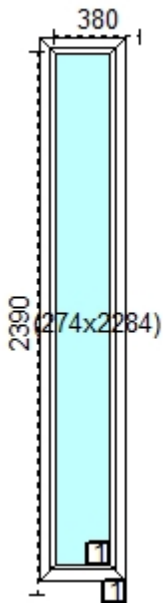

92. REHAU Euro 70 Okno Euro70 skrzydło proste K:00- biały U:czarna W:380 H:2390 - - 1 szt.

Uw: 1.46 Rw: 32 dB

Przed rabatem:307,96
Rabat:50,00%

Cena netto:	153,98

Cechy produktu:

1. Szeroko okna	380
2. Wsoko okna	2390
3. System	REHAU Euro 70
4. Okleina	Brak okleiny
5. Kolor profilu	00- biały
6. Ilo	1
7. Kolor uszczelki	czarna

Szyby:

- 1-1-1 4LE+/16A/4

Profil:

(MAG 18)

11/0009

93. REHAU Euro 70 Okno Euro70 skrzydło proste K:00- biały U:czarna W:1180 H:2390 KL1 - 1 szt.

Uw: 1.37 Rw: 32 dB

Przed rabatem:1 177,99
Rabat:50.00%

Cena netto:	589,00