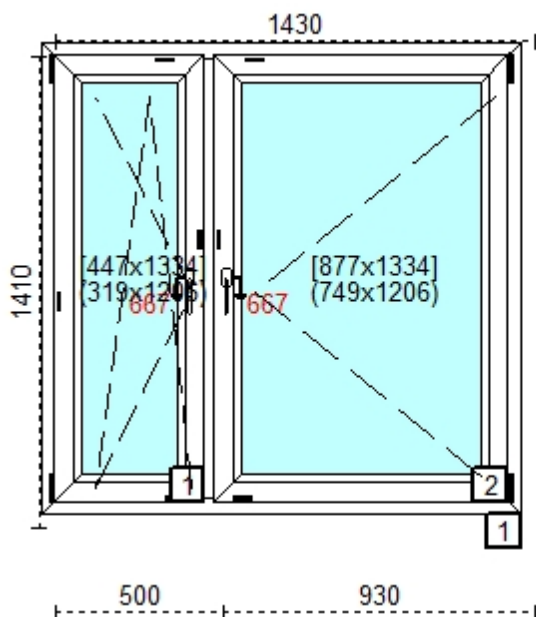

49. Salamander Brugmann AD Okno Brugmann bezołowiowe skrz. proste K:00- biały U:czarna W:1430 H:1410 KL1 - 1 szt.

Uw: 1.39 Rw: 32 dB

Przed rabatem:918,25
Rabat:50,00%

Cena netto:	459,12

1-1 8001 AF 03 RU SPS WK0
AF 03 RU SPS WK0

1-2 8049 AF 03 R/NDF WK0
AF 03 R/NDF WK0

(* NK 7)

ZLC11/02906

Cechy produktu:

1. Szeroko okna	1430
2. Wsoko okna	1410
3. System	Salamander
4. Okleina	Brak okleiny
5. Kolor profilu	00- biały
6. Ilo	1
7. Kolor uszczelki	czarna

Szyby:

- 1-1-1 4LE+/16A/4
- 1-2-1 4LE+/16A/4

Profil: