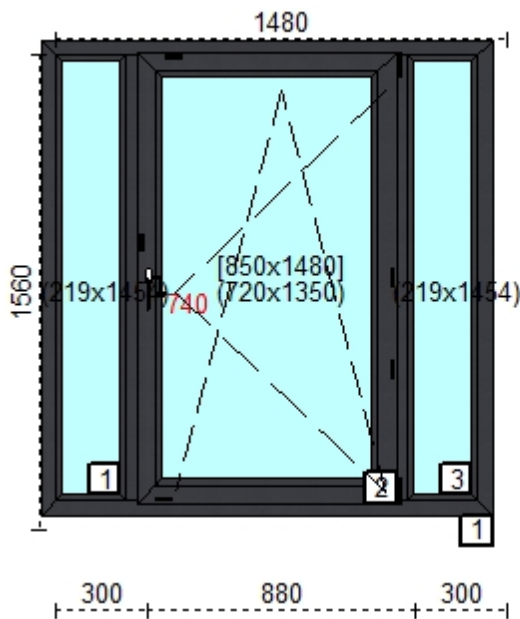

25. REHAU Euro 70 Okno Euro70 skrzydło proste K:4443 Antracyt U:czarna W:1480 H:1560 KL1 - 1 szt.

Uw: 1.4 Rw: 33 dB

Przed rabatem: 1 256,90
Rabat: 50,00%

Cena netto:	628,45

Cechy produktu:

1. Szeroko okna	1480
2. Wysoko okna	1560
3. System	REHAU Euro 70
4. Okleina	Okleina zewn trzna
5. Kolor profilu	4443 Antracyt
6. Ilo	1
7. Kolor uszczelki	czarna

Szyby:

1.	1-1-1	6LE+/16A/6
2.	1-2-1	4LE+/16A/4
3.	1-3-1	6LE+/16A/6

Profil:

1. **1-2** 8001 AF 03 RU SPS WK0
   AF 03 RU SPS WK0
2. **1-2** 2060 Dodaj drugi zaczep bezpieczny TRSK
   Dodaj drugi zaczep bezpieczny TRSK

(W 15)

ZLC09/03976-P63-758, LISTWA ZAOKR GLONA, PROFIL THERMO 70