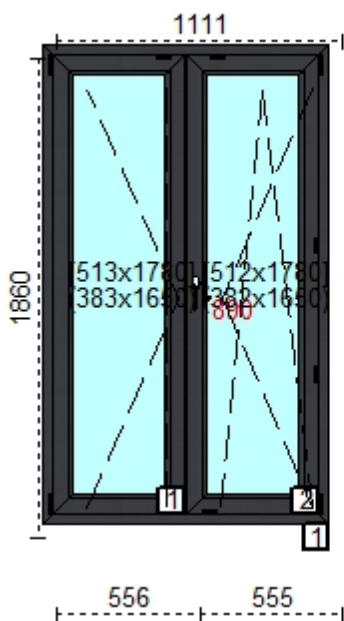

70. REHAU Euro 70 Okno Euro70 skrzydło proste K:4443 Antracyt U:czarna W:1111 H:1860 KL1 - 1 szt.

Uw: 1.4 Rw: 32 dB

Przed rabatem: 1 243,71
Rabat: 50,00%

Cena netto:	621,85

1. **1-1** 8007 AF 03 R DSG WK0 ZE
   AF 03 R DSG WK0 ZE
2. **1-2** 8005 AF 03 RU/CZ SPS WK0
   AF 03 RU/CZ SPS WK0

(mag 4)

11/0055

profil thermo 70

Cechy produktu:

1. Szeroko okna	1111
2. Wsoko okna	1860
3. System	REHAU Euro 70
4. Okleina	Okleina zewn trzna
5. Kolor profilu	4443 Antracyt
6. Ilo	1
7. Kolor uszczelki	czarna

Szyby:

- 1-1-1 4LE+/16A/4
- 1-2-1 4LE+/16A/4

Profil: