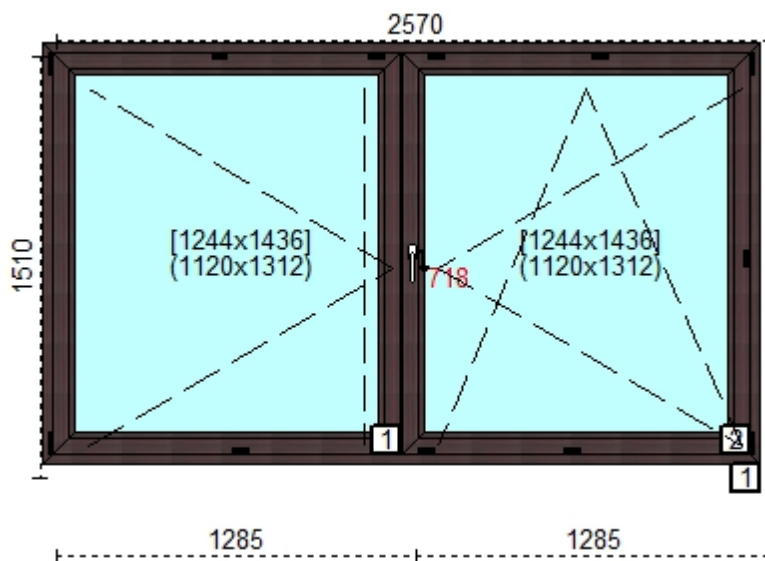

53. ALUPLAST 4000 Okno Aluplast 4000 skrzydło półzlicowane K:05- maho U:czarna W:2570 H:1510 KL1 - 1 szt.

Uw: 1.22 Rw: 32 dB

Przed rabatem: 1 563,58
Rabat: 50,00%

Cena netto:	781,79

Cechy produktu:

1. Szeroko okna	2570
2. Wsoko okna	1510
3. System	ALUPLAST 4000
4. Okleina	Okleina zewn trzna
5. Kolor profilu	05- maho
6. Ilo	1
7. Kolor uszczelki	czarna

Szyby:

- 1-1-1 4LE+/16A/4
- 1-2-1 4LE+/16A/4

Profil:

1. **1-1** 8007 AF 03 R DSG WK0 ZE
   AF 03 R DSG WK0 ZE
2. **1-2** 8005 AF 03 RU/CZ SPS WK0
   AF 03 RU/CZ SPS WK0

(* NK 11)

ZLC11/02264