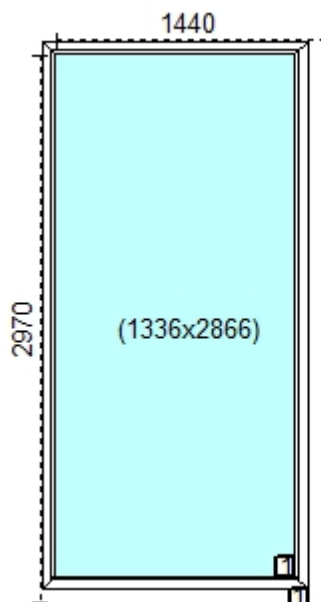

**Cechy produktu:**

1. Szeroko okna	1440
2. Wysoko okna	2970
3. System	Salamander
4. Okleina	Brak okleiny
5. Kolor profilu	00- biały
6. Ilo	1
7. Kolor uszczelki	czarna

**Szyby:**

1. 1-1-1 6LE+/16A/6
---------------------