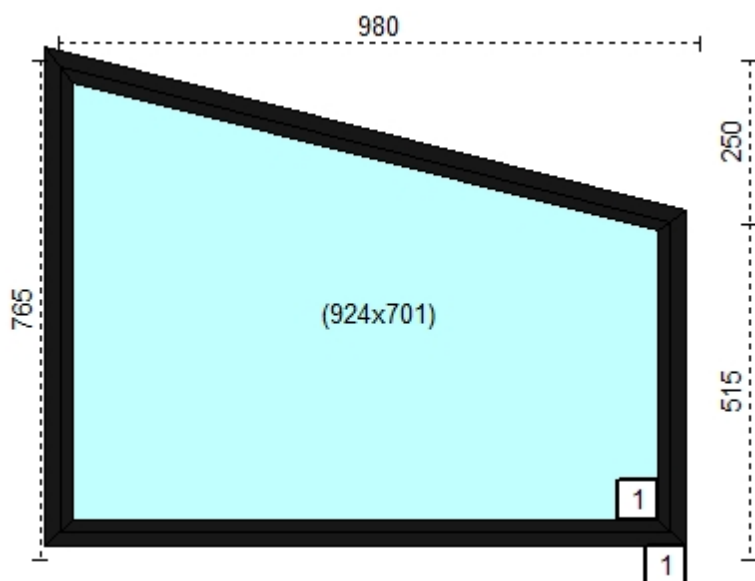

114 REHAU Nordic + Okno Nordic + K:9631 Palisander U:czarna W:980 H:765 - - 1 szt.

Uw: 1.26 Rw: 32 dB

Przed rabatem:811,47
Rabat:50,00%

Cena netto: 405,74

Cechy produktu:

1. Szeroko okna	980
2. Wsoko okna	765
3. System	REHAU Nordic +
4. Okleina	Okleina dwustronna
5. Kolor profilu	9631 Palisander
6. Ilo	1
7. Kolor uszczelki	czarna

Szyby:

- 1-1-1 4LE+/16A/4

Profil:

GARA
(NORDIC 2)
GN2

(RAMA 120/70) RAL 9005 - CZARNY