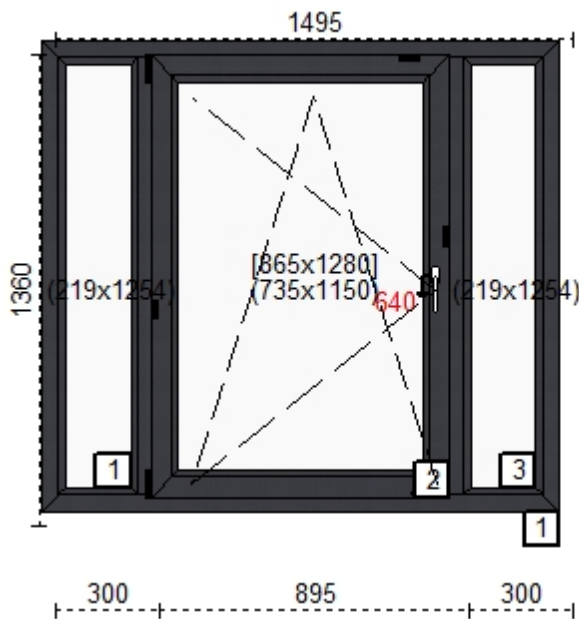

27. REHAU Euro 70 Okno Euro70 skrzydło proste K:4443 Antracyt U:czarna W:1495 H:1360 KL1 - 1 szt.

Uw: 0.43 Rw: 0 dB

Przed rabatem:976,80
Rabat:50,00%

Cena netto:	488,40

Cechy produktu:

1. Szeroko okna	1495
2. Wsoko okna	1360
3. System	REHAU Euro 70
4. Okleina	Okleina zewn trzna
5. Kolor profilu	4443 Antracyt
6. Ilo	1
7. Kolor uszczelki	czarna

Szyby:

1.	1-1-1	Brak szyby pakiet 26
2.	1-2-1	Brak szyby pakiet 24
3.	1-3-1	Brak szyby pakiet 26

Profil:

1. **1-2** 8001 AF 03 RU SPS WK0
   AF 03 RU SPS WK0
2. **1-2** 2060 Dodaj drugi zaczep bezpieczny TRSK
   Dodaj drugi zaczep bezpieczny TRSK

(W 17)

ZLC09/03940-P63-750, LISTWA ZAOKR GLONA, PROFIL THERMO 70, BEZ SZYB