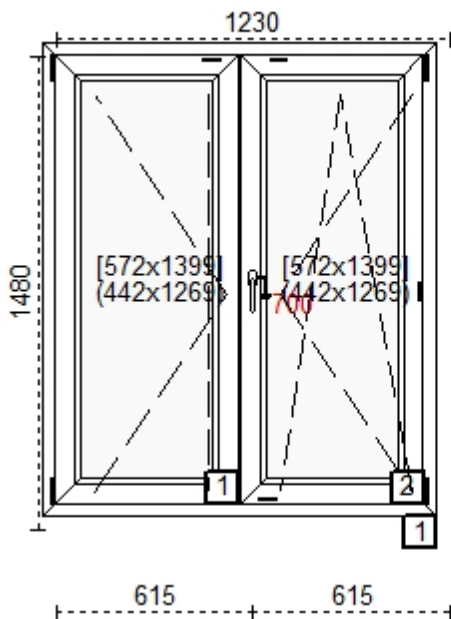

21. REHAU Brillant-Design Okno Brillant półzlicowane K:00- biały U:czarna W:1230 H:1480 KL1 - 1 szt.

Uw: 0.5 Rw: 0 dB

Przed rabatem:939,36
Rabat:50,00%

Cena netto:	469,68

1. **1-1** 8007 AF 03 R DSG WK0 ZE
   AF 03 R DSG WK0 ZE
2. **1-2** 8005 AF 03 RU/CZ SPS WK0
   AF 03 RU/CZ SPS WK0

(W 10)

ZLC 11/03010 , BEZ SZYB!!! UWAGAORYGINALNA STAL Z REHAU

Cechy produktu:

1. Szeroko okna	1230
2. Wvsoko okna	1480
3. System	REHAU
4. Okleina	Brak okleiny
5. Kolor profilu	00- biały
6. Ilo	1
7. Kolor uszczelki	czarna

Szyby:

1.	1-1-1	Brak szyby pakiet 24
2.	1-2-1	Brak szyby pakiet 24

Profil: