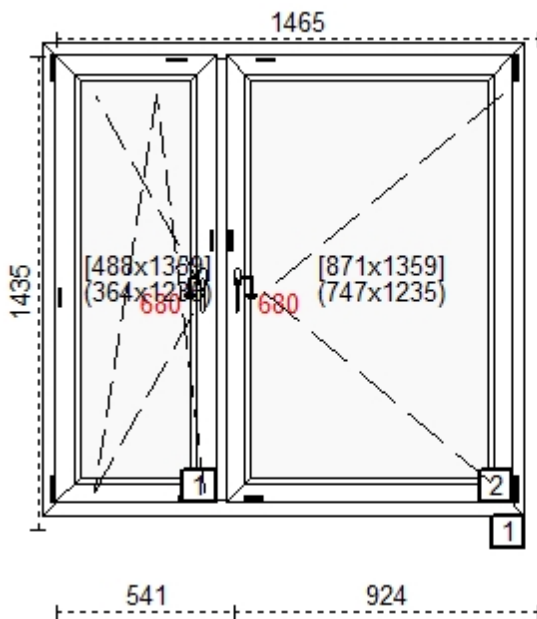

### Profil:

1 KLAMKA SECUSTIK ATLANTA T43 Biała

(\* NK 1)

ZLC11/06015

**46. REHAU Euro-Design 86 Plus Okno Euro86 K:00- biały U:szara W:1465 H:1435 KL1 - 1 szt.**

Uw: 0.42 Rw: 0 dB

Przed rabatem: 1 125,30  
Rabat: 50,00%**Cena netto: 562,65**