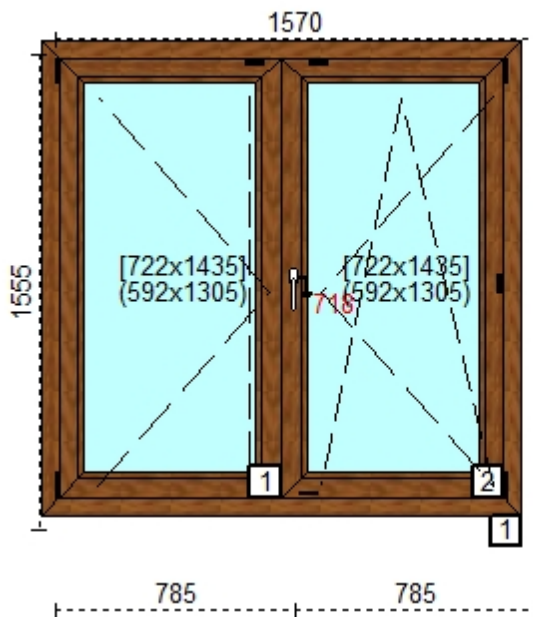

## 12. REHAU Brillant-Design Okno Brillant renowacyjne 40 skrzydło półzlocowane K:7512 Złoty d b U:czarna W:1570 H:1555 KL1 - 2 szt.

Uw: 1.4 Rw: 32 dB

Przed rabatem: 2 172,09  
Rabat: 50,00%

<b>Cena netto:</b>	<b>1 086,04</b>
Razem 2 szt.	2 172,08