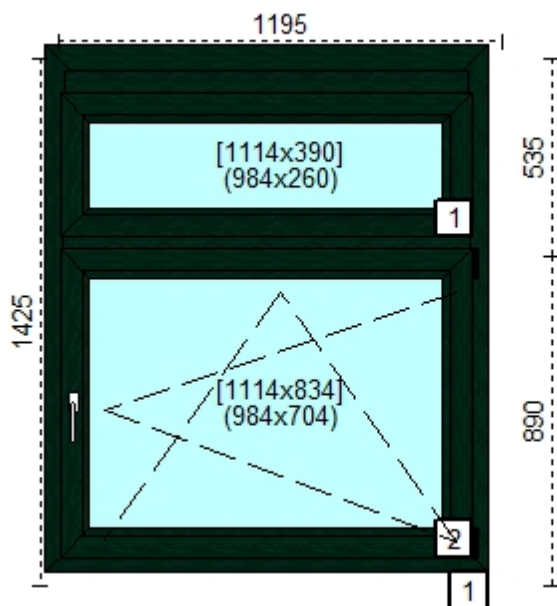

115 REHAU Character Okno Character 70 K:9773 ciemnozielony U:czarna W:1195 H:1425 KL1 - 1 szt.

Uw: 1.34 Rw: 32 dB

Przed rabatem: 1 472,62
Rabat: 50,00%

Cena netto:	736,31

Cechy produktu:

1. Szeroko okna	1195
2. Wysoko okna	1425
3. System	REHAU Character
4. Okleina	Okleina zewn trzna
5. Kolor profilu	9773 ciemnozielony
6. Ilo	1
7. Kolor uszczelki	czarna

Szyby:

1.	1-1-1	4LE+/16A/4
2.	1-2-1	4LE+/16A/4

Uwagi:

Stopniowany uchył

Profil:

1-2 1730 AF 03 RU Z-L WK0
AF 03 RU Z-L WK0

1 TW Renson THM 90 RAL Kolory akrylowe (RAL)

GARA (HOLENDER) GH1