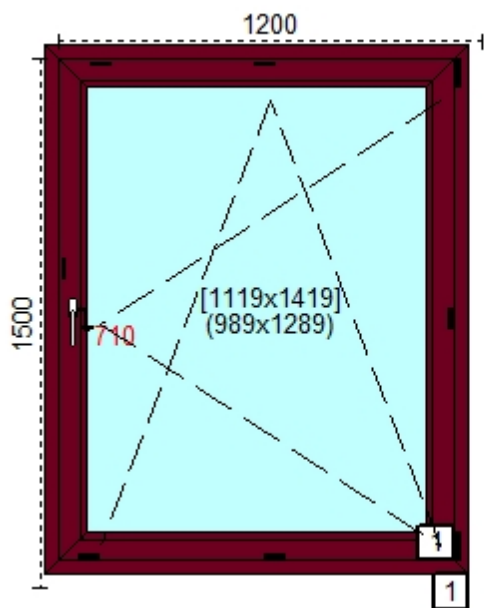

## 74. REHAU Brillant-Design Okno Brillant półzlicowane K:7470 Bordo U:czarna W:1200 H:1500 KL1 - 1 szt.

Uw: 1.24 Rw: 32 dB

Przed rabatem: 1 109,77  
Rabat: 50,00%

<b>Cena netto:</b>	<b>554,88</b>
--------------------	---------------