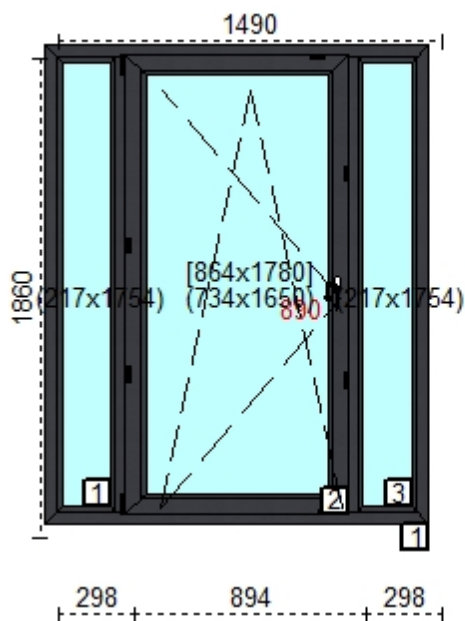

69. REHAU Euro 70 Okno Euro70 skrzydło proste K:4443 Antracyt U:czarna W:1490 H:1860 KL1 - 1 szt.

Uw: 1.38 Rw: 32 dB

Przed rabatem: 1 295,12
Rabat: 50,00%

Cena netto:	647,56

Cechy produktu:

1. Szeroko okna	1490
2. Wysoko okna	1860
3. System	REHAU Euro 70
4. Okleina	Okleina zewn trzna
5. Kolor profilu	4443 Antracyt
6. Ilo	1
7. Kolor uszczelki	czarna

Szyby:

1.	1-1-1	4LE+/16A/4
2.	1-2-1	4LE+/16A/4
3.	1-3-1	4LE+/16A/4

Profil:

1-2 8001 AF 03 RU SPS WK0
AF 03 RU SPS WK0

(mag 2)

11/0053

profil thermo 70