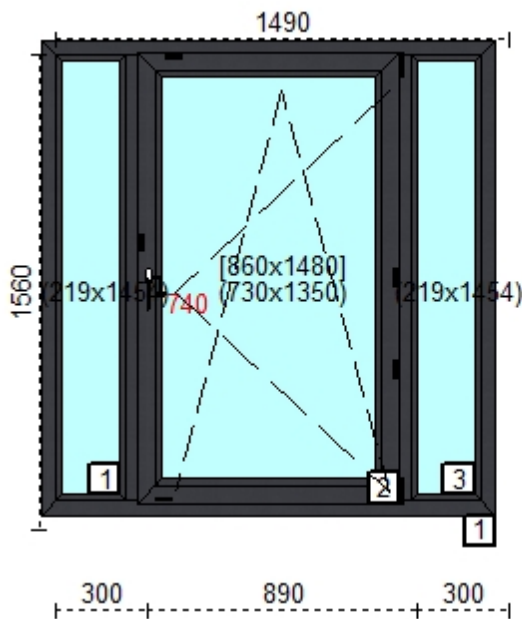

26. REHAU Euro 70 Okno Euro70 skrzydło proste K:4443 Antracyt U:czarna W:1490 H:1560 KL1 - 1 szt.

Uw: 1.4 Rw: 33 dB

Przed rabatem: 1 261,32
Rabat: 50,00%

Cena netto:	630,66

Cechy produktu:

1. Szeroko okna	1490
2. Wsoko okna	1560
3. System	REHAU Euro 70
4. Okleina	Okleina zewn trzna
5. Kolor profilu	4443 Antracyt
6. Ilo	1
7. Kolor uszczelki	czarna

Szyby:

1.	1-1-1	6LE+/16A/6
2.	1-2-1	4LE+/16A/4
3.	1-3-1	6LE+/16A/6

Profil:

1. **1-2** 8001 AF 03 RU SPS WK0
   AF 03 RU SPS WK0
2. **1-2** 2060 Dodaj drugi zaczep bezpieczny TRSK
   Dodaj drugi zaczep bezpieczny TRSK

(W 16)

ZLC09/03976-P63-758, LISTWA ZAOKR GLONA, PROFIL THERMO 70