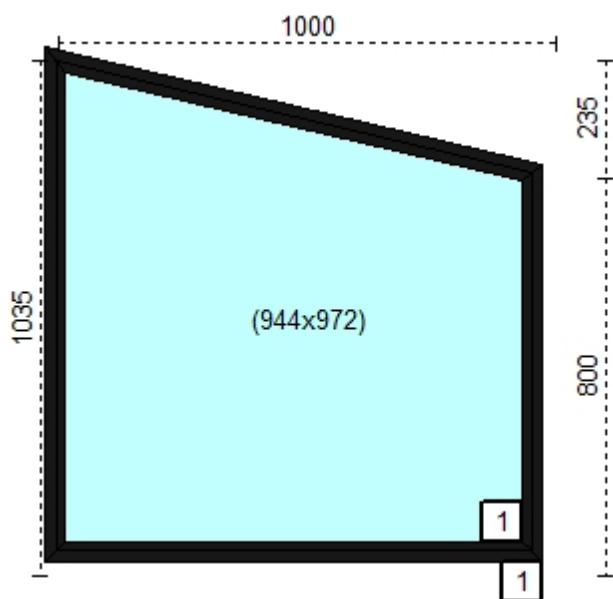

113 REHAU Nordic + Okno Nordic + K:9631 Palisander U:czarna W:1000 H:1035 - - 1 szt.

Uw: 1.22 Rw: 32 dB

Przed rabatem:950,52
Rabat:50,00%

Cena netto: 475,26

Cechy produktu:

1. Szeroko okna	1000
2. Wsoko okna	1035
3. System	REHAU Nordic +
4. Okleina	Okleina dwustronna
5. Kolor profilu	9631 Palisander
6. Ilo	1
7. Kolor uszczelki	czarna

Szyby:

- 1-1-1 4LE+/16A/4

Profil:

GARA
(NORDIC 1)
GN1

(RAMA 120/70) RAL 9005 - CZARNY