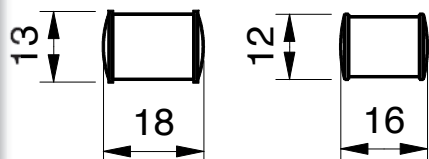

## BUTTERFLY mobile

Toujours plus mobile, toujours plus rapide à l'ouverture.  
Jusqu'à 2m40 de base.

- A chaque extrémité du carter de l'écran, une poignée et 2 larges roues permettent un déplacement aisé.
- Entièrement en aluminium, son carter design protège efficacement l'écran pendant le transport.
- Il suffit de lever la barre supérieure de l'écran pour l'ouvrir instantanément, grâce au mécanisme à pantographe.

Format image Ht x Base (cm)	Blanc Mat Occultant Référence	Longueur carter en cm
Formats 4:3	drop noir en partie basse, cadrage noir 2cm	
117 x 156	BUT02B1120160	180
132 x 176	BUT02B1135180	200
147 x 196	BUT02B1150200	222
177 x 236	BUT02B1180240	262
Format carré	cadrage noir 2cm	
196 x 196	BUT02B1200200	222
Format 16:9	drop noir en partie basse, cadrage noir 2cm	
110 x 196	BUT02B1112200	222
133 x 236	BUT02B1135240	262