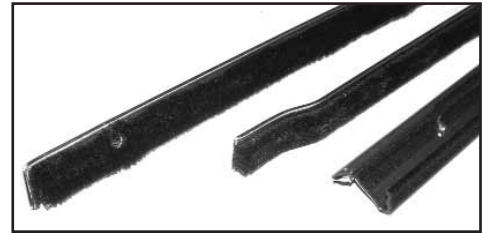

59-03615 59-60 Hardtop \$ 29.00 pr.

61-03616 61-62 Hardtop \$ 25.00 pr.

61-03617 61-62 Convertible \$ 25.00 pr.

63-03618 63-64 2 door Hardtop \$ 25.00 pr.

63-03619 63-64 Convertible \$ 25.00 pr.

CAR SHOP WEATHERSTRIP