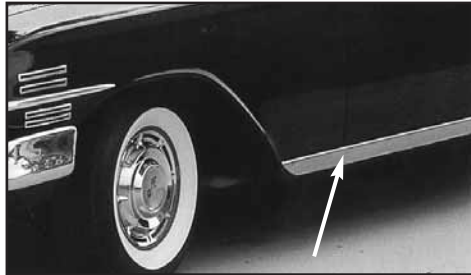

59-02303+ 59-60 LH & RH\$ CALL pr.

1961-1964 Sedan or wagon except Impala, thin style rocker moldings.
61-02304+ 61-64 LH & RH, thin style ... \$ 85.00 pr.

62-02305+ 62 Impala, LH & RH with clips will fit 1961-64\$ 129.00 pr.