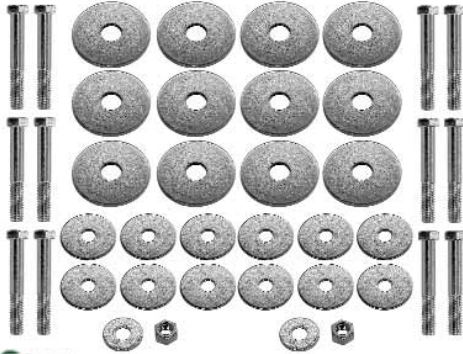

BODY MOUNT BOLT KITS

61-10611 61-64 Hardtop or sedan . . . . $ 17.00 kit
61-10612 61-64 Convertible . . . . . $ 27.00 kit
65-10613 65-66 2 door hardtop or sedan . $ 17.00 kit
65-10614 65-66 Convertible . . . . . $ 17.00 kit
67-10615 67-68 2 dr. hdtop, conv. or sedan $ 17.00 kit
69-10616 69-70 All . . . . . $ 17.00 kit