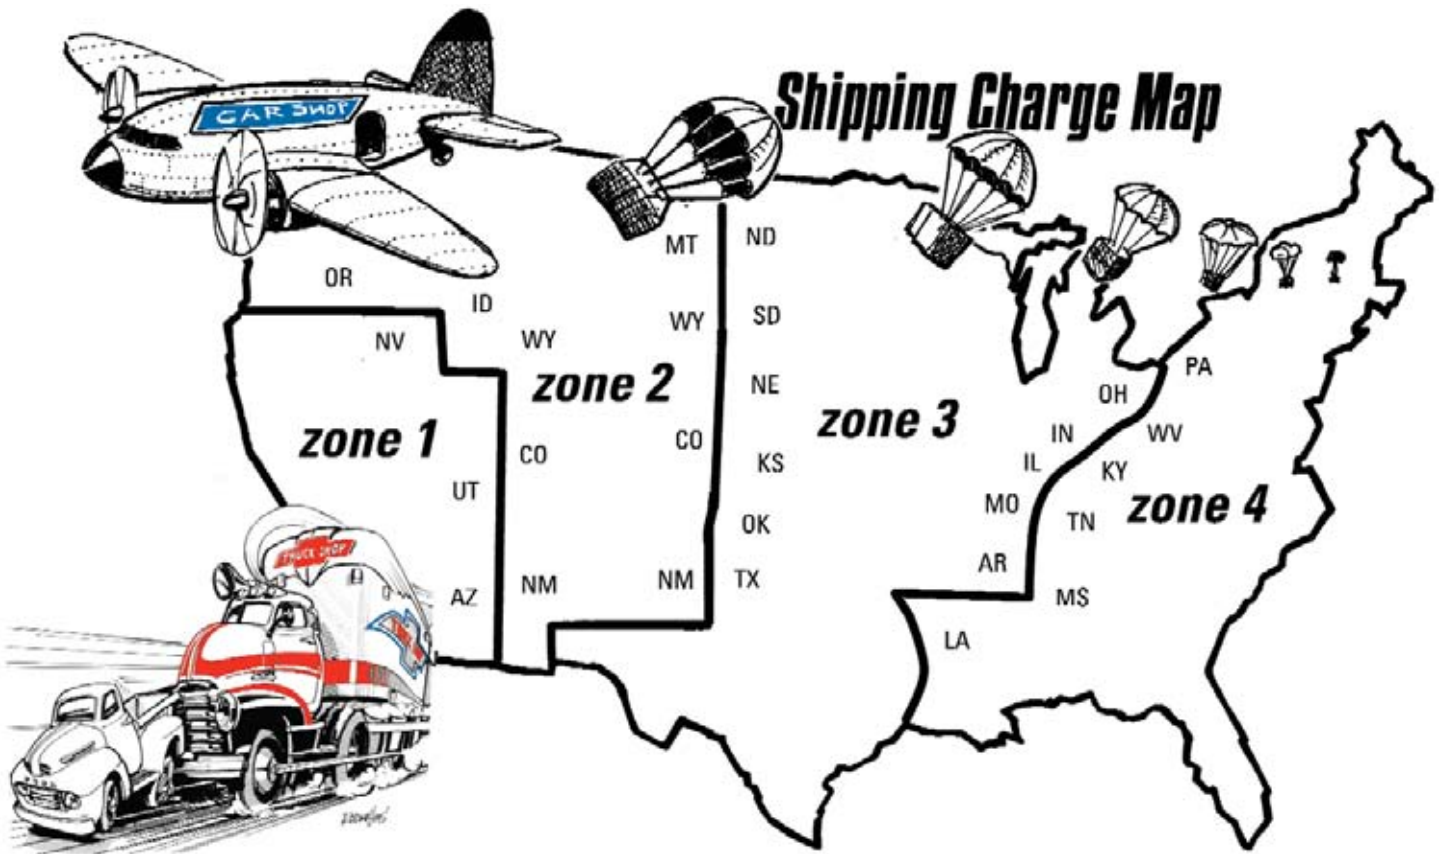

ORDER TOLL FREE: 1-800-235-2470

24 HOUR FAX: 714-771-0407

PURCHASE AMOUNT

	zone 1	zone 2	zone 3	zone 4
\$10.00 – \$30.00	\$8.00	\$9.00	\$10.00	\$11.00
\$30.01 – \$100.00	\$11.00	\$12.00	\$13.00	\$14.00
\$100.01 – \$200.00	\$14.00	\$15.00	\$16.00	\$20.00
\$200.01 – \$300.00	\$17.00	\$20.00	\$22.00	\$25.00
\$300.01 – \$350.00	\$18.00	\$22.00	\$25.00	\$30.00
\$350.01 – \$499.99	\$22.00	\$27.00	\$30.00	\$35.00
\$500.00 & OVER	\$25.00	\$30.00	\$35.00	\$45.00