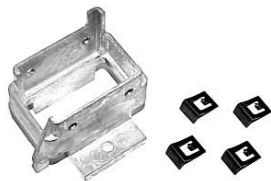

69-049134 69-70 with housing & clips ...\$ 50.00 ea.

69-04914 69-72 All\$ 36.00 ea.

CONVERTIBLE TOP KNOB

58-04915 58-60\$ 54.00 ea.

CONVERTIBLE TOP SWITCH BRACKET

68-04916 68\$ 18.00 ea.

69-04916 69-70\$ 16.00 ea.