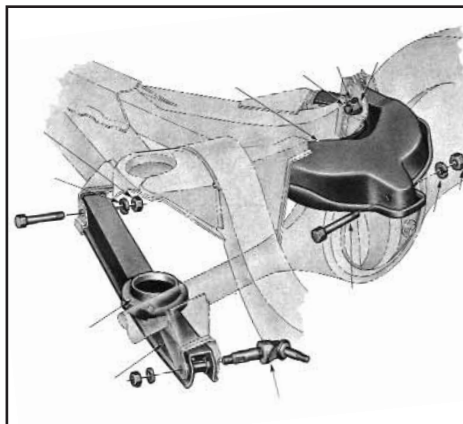

59-096042 59-64 ..... $ 40.00 pr.