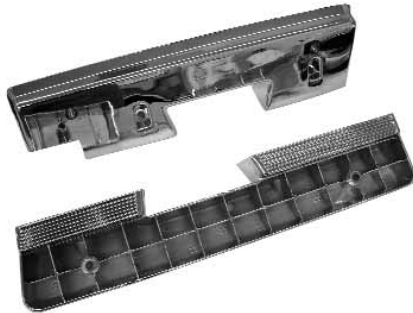

62-06110 62-64 Front, Impala . . . . . $ 44.00 pr.