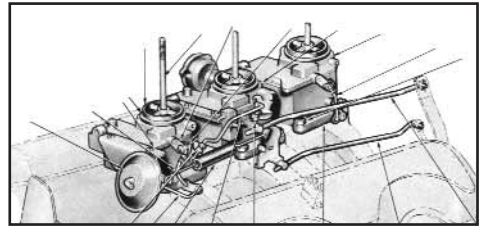

CARBURETOR LINKAGE / ACCELERATOR RODS

- 58-08711 58 Secondary, 348 3x2BBL $ 39.00 kit
- 59-08712 59-61 Secondary, 348 3x2BBL $ 39.00 kit