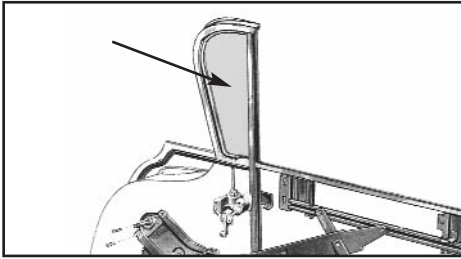

CHEVROLET CAR PARTS

Car Shop Inc. 739 North Batavia Orange, California 92868

VENT GLASS

59-14210	59-60	2 door hdtp./conv. clear, LH or RH	$ 25.00 ea.
59-14211	59-60	2 door hdtp./conv. tinted, LH or RH	$ 25.00 ea.
59-142111	59-60	2 door hdtp./conv. smoked, LH or RH	$ 35.00 ea.
59-14212	59-60	Sdn./Wagon & El Camino clear, LH or RH	$ 35.00 ea.
59-14213	59-60	Sdn./Wagon & El Camino tinted, LH or RH	$ 35.00 ea.
59-14214	59-60	Sdn./Wagon & El Camino smoked, LH or RH	$ 35.00 ea.

61-14220	61-62	2 door hdtp./conv. clear, LH or RH	$ 25.00 ea.
61-14221	61-62	2 door hdtp./conv. tinted, LH or RH	$ 25.00 ea.
61-142211	61-62	2 door hdtp./conv. smoked, LH or RH	$ 35.00 ea.
61-14222	61-62	Sdn./Wagon clear, LH or RH	$ 35.00 ea.
61-14223	61-62	Sdn./Wagon tinted, LH or RH	$ 35.00 ea.
61-14224	61-62	Sdn./Wagon smoked, LH or RH	$ 35.00 ea.
63-14230	63-64	2 door hdtp./conv. clear	$ 25.00 ea.
63-14231	63-64	2 door hdtp./conv. tinted	$ 25.00 ea.
63-142311	63-64	2 door hdtp./conv. smoked	$ 35.00 ea.