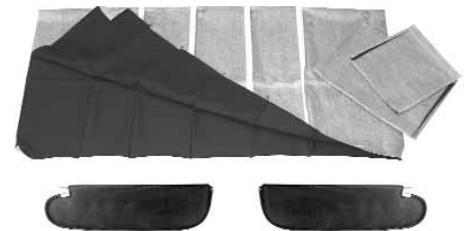

1959-60 Impala 2 door hardtop, Recessed Star vinyl.

59-15511	59-60	black	$ 209.00	kit
59-15512	59-60	white	$ 216.00	kit
59-15513	59-60	beige	$ 216.00	kit
59-15514	59-60	light blue	$ 216.00	kit
59-15515	59-60	aqua	$ 216.00	kit
59-15516	59-60	saddle	$ 216.00	kit
59-15517	59-60	light green	$ 216.00	kit
59-15518	59-60	red	$ 216.00	kit
59-15519	59-60	silver	$ 216.00	kit

1959-60 El Camino, Recessed Star vinyl.

59-15521	59-60	black	$ 209.00	kit
59-15522	59-60	white	$ 216.00	kit
59-15523	59-60	beige	$ 216.00	kit
59-15524	59-60	light blue	$ 216.00	kit
59-15525	59-60	aqua	$ 216.00	kit
59-15526	59-60	saddle	$ 216.00	kit
59-15527	59-60	light green	$ 216.00	kit
59-15528	59-60	red	$ 216.00	kit
59-15529	59-60	silver	$ 216.00	kit

* The following items require additional shipping and handling.

Fax Order 1-714-771-0407 • Toll Free 1-800-235-2470 • www.TruckandCarShop.com • 2011 Catalog