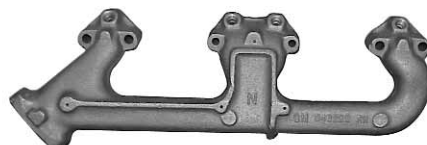

71-10409 71-74 LH, 350 & 400 S/B, N.O.S. $ CALL ea.
71-10410 71-74 RH, 350 & 400 S/B, N.O.S. $ CALL ea.