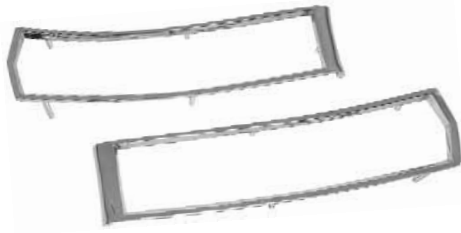

58-061068 58 reflector bezels . . . . . $ 58.00 pr.