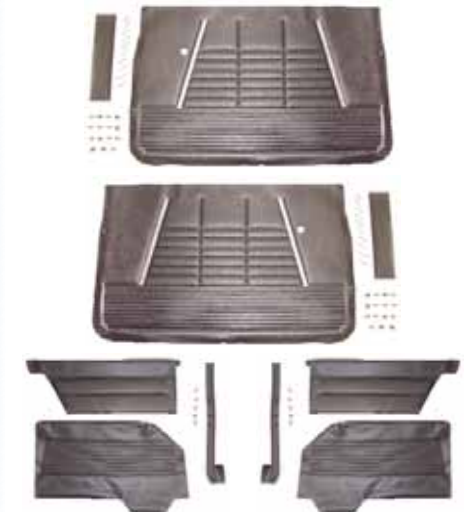

1964 front & coupe rear shown **non-assembled**.