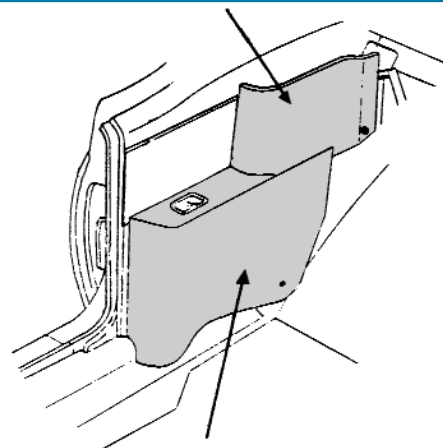

CONVERTIBLE REAR ARM REST COVERS

1969-70 convertible rear arm rest covers.

69-19340	69-70	black	$ 75.00 pr.
69-19341	69-70	dark blue	$ 75.00 pr.
69-19342	69-70	light green	$ 75.00 pr.
69-19343	69-70	dark green	$ 75.00 pr.
69-19344	69-70	parchment	$ 75.00 pr.
69-19345	69-70	sandalwood	$ 75.00 pr.
69-19346	69	red	$ 75.00 pr.
70-19347	70	red	$ 75.00 pr.
70-19348	70	saddle	$ 75.00 pr.

1971 convertible rear arm rest covers.

71-19350	71	black	$ 75.00 pr.
71-19351	71	blue	$ 75.00 pr.
71-19352	71	jade green	$ 75.00 pr.
71-19353	71	sandalwood	$ 75.00 pr.
71-19354	71	dark saddle	$ 75.00 pr.