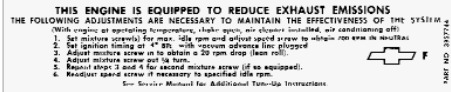

- 58-12533 58-62 \$ 3.50 ea.

ALTERNATOR DECAL

- 63-125332 63-71 Delcotron \$ 3.50 ea.

TUNE-UP LABELS

- 68-12534 68 327/250 A.T. (B), 327/275 A.T. 396/295 A.T., 427/385 A.T. \$ 3.50 ea.
- 68-12535 68 396/325 M.T. (F), 427/390 M.T. \$ 3.50 ea.
- 68-12536 68 6 cyl A.T. (J), 307/200 A.T. (L) \$ 3.50 ea.
- 68-12537 68 427/425 M.T. (M) \$ 3.50 ea.
- 68-12538 68 307/200 M.T. (Q) \$ 3.50 ea.
- 68-12539 68 327/275 M.T. (S) \$ 3.50 ea.
- 68-12540 68 327/250 M.T. (T) \$ 3.50 ea.