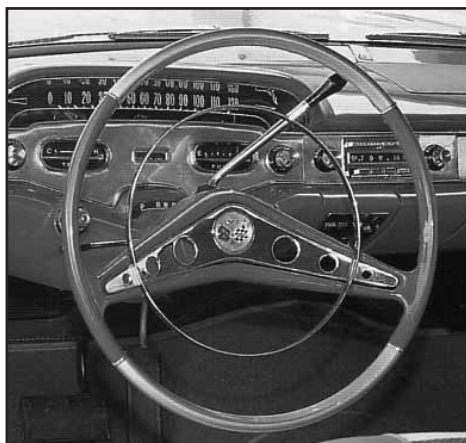

- 
 62-054305 62-63\$ 39.00 ea.

IMPALA HORN RINGS

- 
 58-05425 58 Chrome\$ 109.00 ea.
- 
 59-05427 59-60 Chrome\$ 56.00 ea.
- 
 58-054301 58-60 Horn ring shroud, chrome . \$ 40.00 ea.
- 
 61-054301 61 Horn ring shroud, chrome . \$ 50.00 ea.
- 
 62-05428 62 Chrome\$ 47.00 ea.
- 
 63-05429 63 Chrome\$ 47.00 ea.
- 
 64-05430 64 Chrome\$ 32.00 ea.