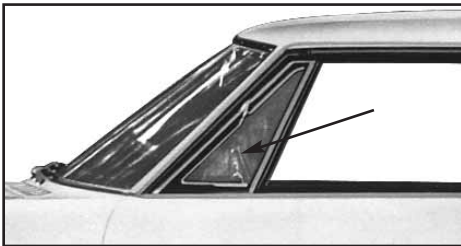

65-14242	65-68	2 door hdtp./conv. tinted, LH	\$ 115.00 ea.
65-14243	65-68	2 door hdtp./conv. tinted, RH	\$ 115.00 ea.
65-14244	65-68	2 door hdtp./conv. smoked, LH	\$ 115.00 ea.
65-14245	65-68	2 door hdtp./conv. smoked, RH	\$ 115.00 ea.