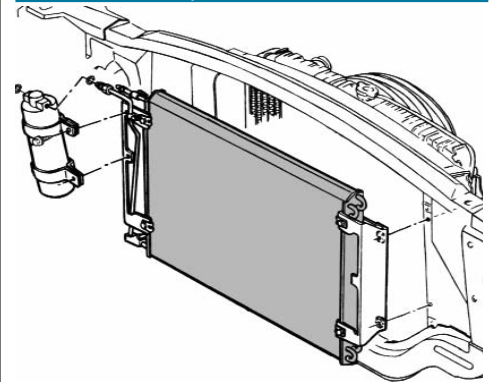

A/C CONDENSER

64-090191 64 ..... $ 275.00 ea.
65-090191 65 ..... $ 275.00 ea.
66-090191 66 ..... $ 275.00 ea.
67-090191 67 ..... $ 275.00 ea.
68-090191 68 ..... $ 275.00 ea.
69-090191 69 ..... $ 275.00 ea.
70-090191 70 ..... $ 275.00 ea.