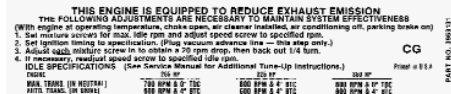

- 58-12533 58-62 \$ 3.50 ea.

ALTERNATOR DECAL

- 63-125332 63-71 Delcotron \$ 3.50 ea.

TUNE-UP LABELS

- 68-12534 68 327/250 A.T. (B), 327/275 A.T. 396/295 A.T., 427/385 A.T. \$ 3.50 ea.
- 68-12535 68 396/325 M.T. (F), 427/390 M.T. \$ 3.50 ea.
- 68-12536 68 6 cyl A.T. (J), 307/200 A.T. (L) \$ 3.50 ea.
- 68-12537 68 427/425 M.T. (M) \$ 3.50 ea.
- 68-12538 68 307/200 M.T. (Q) \$ 3.50 ea.
- 68-12539 68 327/275 M.T. (S) \$ 3.50 ea.
- 68-12540 68 327/250 M.T. (T) \$ 3.50 ea.