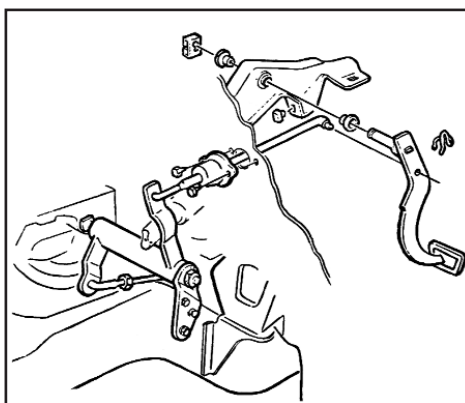

CLUTCH PEDAL TO BELLCRANK PUSH ROD

63-09224 63-64 Upper ..... $ 27.00 ea.
65-09225 65-70 Upper ..... $ 34.00 ea.

CLUTCH BELLCRANK TO FORK PUSH ROD

63-09226 63-64 lower ..... $ 24.00 ea.

65-09227 65-70 lower ..... $ 22.00 ea.

CLUTCH FORK STUD

65-092271 65-72 ..... $ 11.00 ea.