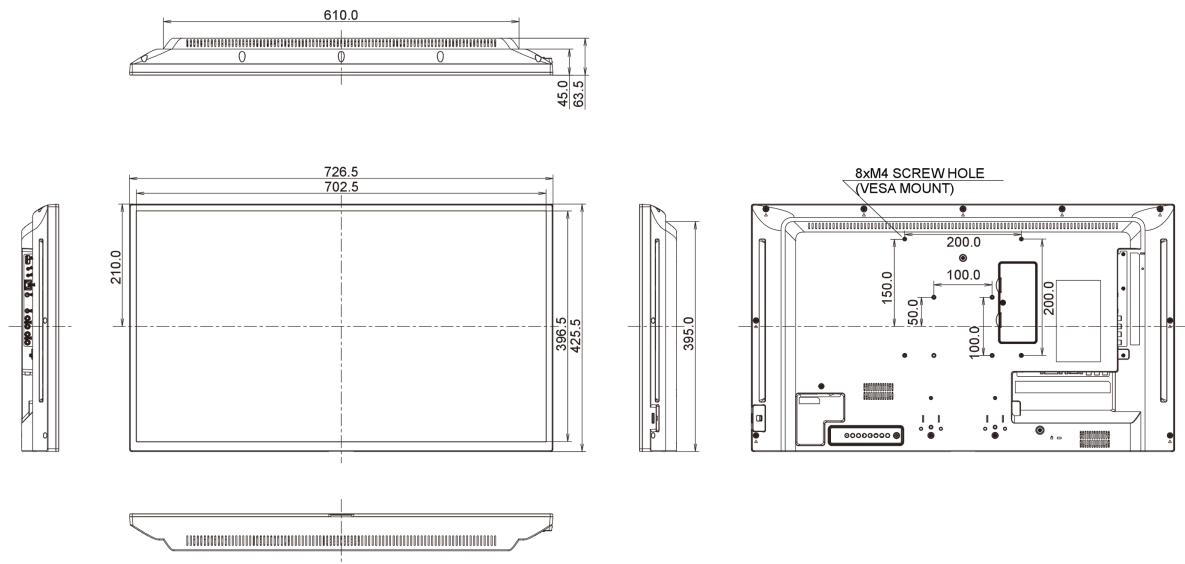

## 09 DIMENSIONS / POIDS

Dimensions produit L x H x P	726.5 x 425.4 x 65.1mm
Poids (avec boîte)	5.7kg
Code EAN	4948570117550