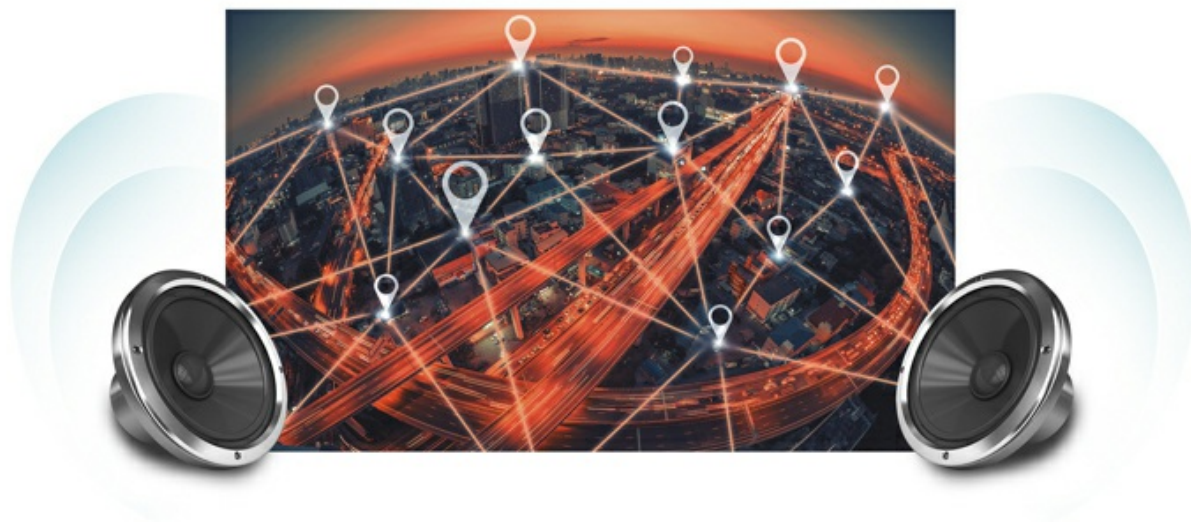

Два мощных динамика с кристально чистым звуком ***Динамики мощностью 40 Вт***

Динамики мощностью 40 Вт обеспечивают невероятное звучание. Мультимедийный контент, привлекающий внимание, сочетается с высококачественными звуковыми эффектами, производя длительное аудиовизуальное впечатление на аудиторию.