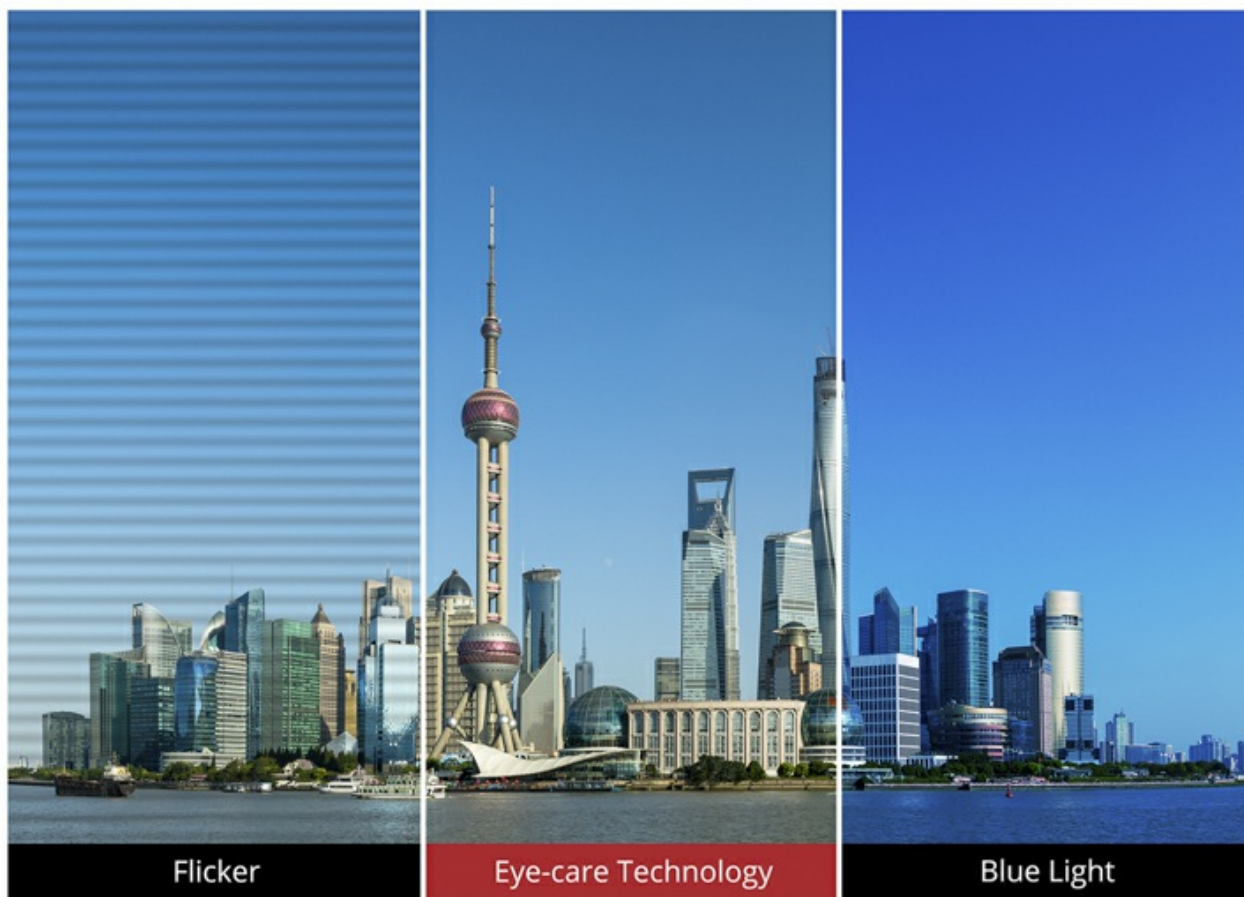

Технологии для защиты глаз — комфорт при просмотре

Забота о зрении

Технология Flicker-Free и Blue Light Filter

В дисплее реализованы эксклюзивные технологии для защиты зрения: Flicker-Free и Blue Light Filter. В этом дисплее практически полностью устранено мерцание экрана при любом уровне яркости за счет стабильной светодиодной подсветки, что позволяет дольше смотреть на изображение с большим комфортом для глаз на презентациях и при воспроизведении мультимедийных файлов.

Характеристики

ЖК-ПАНЕЛЬ	Размер панели	86"
	Тип/технология	TFT, ЖК-модуль со светодиодной подсветкой
	Область отображения (мм)	1895.04 (гор) x 1065.96 (верт)
	Соотношение сторон	16:09
	Разрешение	UHD 3840 x 2160