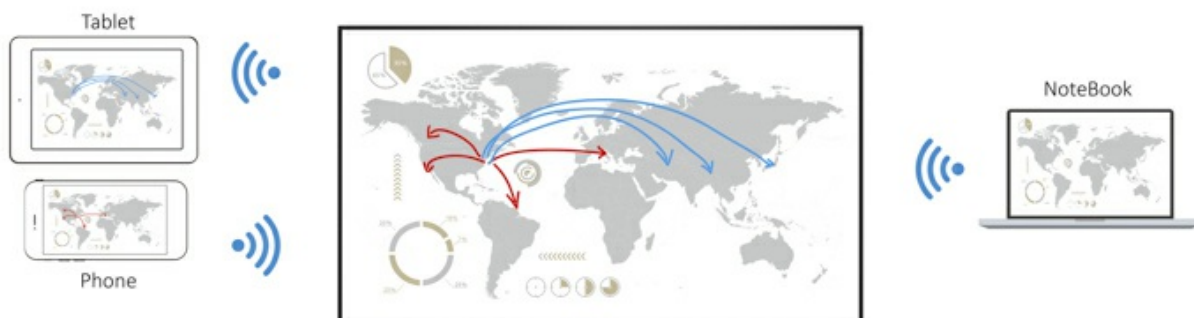

# 86" 4K Ultra HD коммерческий дисплей с расширенными функциями для проведения конференций

**CDE8600**

ViewSonic® CDE8600 — дисплей 86" 4K Ultra HD с функцией проведения конференций. Исключительно четкое изображение с разрешением 3840 x 2160, сверхширокие углы обзора, 2 динамика по 20 Вт и ПО для совместной работы с файлами: этот дисплей разрабатывался с учетом потребностей проведения совещаний. Предусмотренное ПО ViewBoard® Cast для совместного использования контента и Zoom для проведения конференций позволяет нескольким пользователям - как в одном помещении, так и удаленным - принимать участие в конференциях и одновременно использовать различный контент, превращая CDE8600 в динамический узел контента. В дисплее имеется 4-ядерный процессор и 16 Гб памяти, что позволяет пользователям воспроизводить мультимедийный контент с USB-устройств без компьютера, а входы HDMI и VGA дают возможность подключать различные устройства высокой четкости. Для более мощных вычислительных платформ CDE8600 предлагает два слота PC для расширения. Технологии Flicker-free и Blue Light Filter постоянно обеспечивают комфортный для человеческого глаза просмотр, сберегая зрение.

## **ПО для обмена контентом: ViewBoard® Cast** **Программное обеспечение для локального** **информационного обмена**

ViewBoard® Cast представляет собой приложение для информационного обмена для мобильных устройств, которое обеспечивает потоковую передачу контента с разрешением 1080p с устройства пользователя на ViewBoard® без проводов или по кабельной сети.