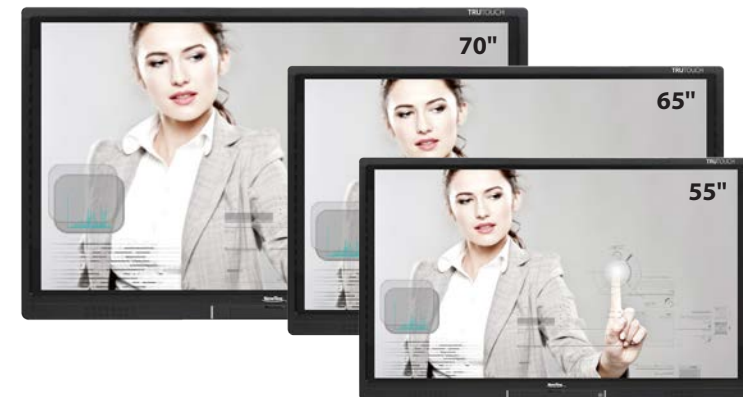

FNEWTT**15B à partir de
1 799 € PPGC HT*