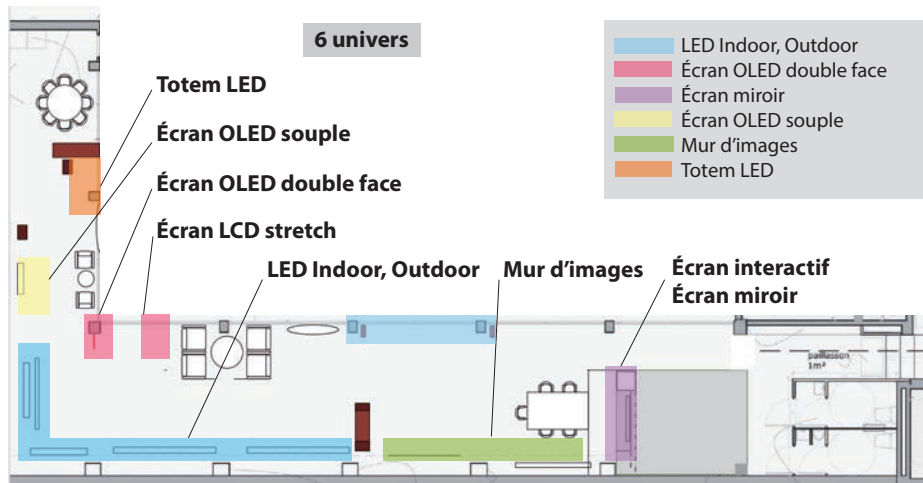

Événementiel

Vidéoprojecteur EB-L1505U
Vidéoprojecteur Barco RLM W14

Toile Projecta HD progressive 1.1 tensionnée
Haut-parleurs Yamaha DXR8
Table de mixage Yamaha MG10
Set Top Box Exterity r9300
Mur d'images Samsung UD55D x 4
Supports Chief LVM2X2U
Caméra PTZ Panasonic UE70
Mur LED Leyard MV4 et TVH1,6

Entertainment

Player BrightSign HD222
Moniteurs Planar / Leyard
Réfrigérateur à écran transparent LG 49WEC

Showroom la Galerie - Paris

Formations LED à Paris

SIDEV lance prochainement des formations sur la technologie LED dans son nouveau Showroom à Paris. Deux types de formation seront organisés dès le premier trimestre 2017 :