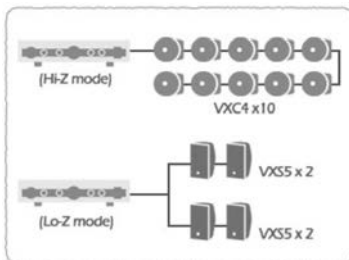

> Demandez les produits audio **YAMAHA** au catalogue !
> Découvrez des solutions audio adaptées à vos besoins : installez un système de son dans un restaurant, mixez un spectacle en direct, ou effectuez la post-production d'un spot TV.

Réf. Fournisseur	Réf. Sidev	Notes	Prix Public GC HT*
Amplificateurs			
PA2030	FYAMPA2030	Amplificateur demi rack	275 €
PA2120	FYAMPA2120	Amplificateur demi rack, HZ 1X200, LZ 2X120	611 €
MA2030	FYAMMA2030	Mélangeur amplifié demi rack	377 €
MA2120	FYAMMA2120	Mélangeur amplifié demi rack, HZ 1X200, LZ 2X120	713 €
Contrôleur			
DCP 1V45	FYAMDCP1V45EU	Contrôleur mural pour MTX, 1 volume, 4 switch, CAT5	148 €
Haut-parleur de contrôle			
MS-101 III	FYAMMS101III	Haut-parleur 10 W, entrées mic/ligne, sortie ligne	135 €
Enceintes et haut-parleurs			
VX55	FYAMVX55	Enceinte murale, Woofer 5,25", Tweeter 0,75" - la paire	367 €
VX58	FYAMVX58	Enceinte murale, Woofer 8", Tweeter 1" - la paire	611 €
VX510S	FYAMVX510S	Caisson de grave 10", Basse impédance	407 €
VXC3F	FYAMVXC3F	Enceinte plafond, Installation, 3,5" 40W, compacte, la paire, noir (existe en blanc)	313 €
VXC4	FYAMVXC4	Enceinte plafond, Driver 4" (la paire)	313 €
VXC5F	FYAMVXC5F	Enceinte plafond, Installation, 4,5" 80W, compacte, la paire, noir (existe en blanc)	397 €
VXC6	FYAMVXC6	Enceinte plafond, Woofer 6,5", Tweeter 0,5" - la paire	397 €
VXC8	FYAMVXC8	Enceinte plafond, Woofer 8", Tweeter 1" - la paire	560 €
DXR8	FYAMDXR8	Enceinte 2 voies, 1x8", ampli classe D 1100W-FIR-DSP	579 €
Matrice de traitement audio			
MTX3	FYAMMTX3	Matrice 26 x 8, 8 Mic, 8 sorties, 1 SD Card, 1U	1 560 €