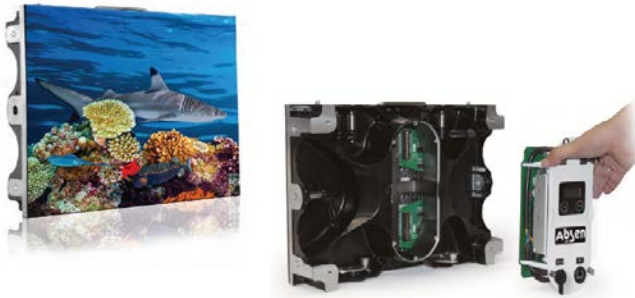

Série A - Installation indoor !

Solution ultra haute définition pour des installations LED indoor, adaptées aux événements, conférences, studios de télévision, salons de l'automobile, salles de contrôle...

A1.2

- > **1,25 pixel pitch**
- > Luminosité : **600 cd/m²**
- > Taux de rafraîchissement : **3 840 Hz**

A1.6

- > **1,6 pixel pitch**
- > Luminosité : **800 cd/m²**
- > Taux de rafraîchissement : **3 840 Hz**

A1.9

- > **1,9 pixel pitch**
- > Luminosité : **1 000 cd/m²**
- > Taux de rafraîchissement : **3 840 Hz**

A2

- > **2,5 pixel pitch**
- > Luminosité : **1 200 cd/m²**
- > Taux de rafraîchissement : **3 840 Hz**

Série M2.9 - Indoor, location, scène

Avec son système de verrouillage révolutionnaire et breveté, le M2.9 permet une installation ultra-rapide (en seulement 3 secondes). En une seule manipulation : pousser pour relâcher et tirer pour verrouiller.