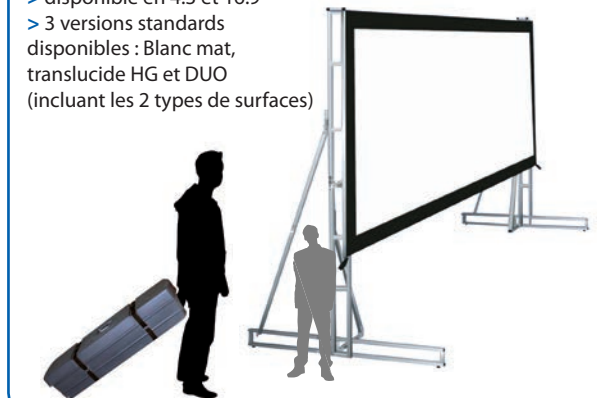

Valise DCR - Écran mobile avec cadre renforcé pour de plus grandes dimensions

Double cadre renforcé, une structure encore plus rigide pour de plus grandes dimensions : jusqu'à 8 m en largeur d'écran ! Une gamme indispensable dans le cadre de vos événements.

- > livrée avec 2 ou 3 valises de transport en ABS résistantes équipées de roulettes
- > valise 33 x 50 x 214 cm
- > disponible en 4:3 et 16:9
- > 3 versions standards disponibles : Blanc mat, translucide HG et DUO (incluant les 2 types de surfaces)