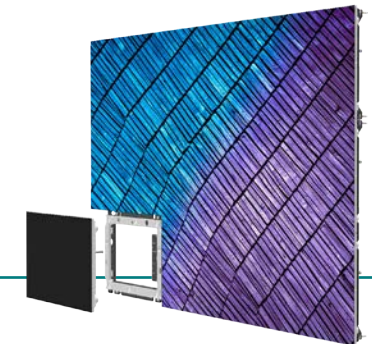

Nouvelle génération d'écrans muraux LED de pitch fin avec module fin détachable de la structure murale.

- > Installation flexible - Leyard EasyAlign
- > Cabinet 27" - 600 mm x 337,5 mm x 95 mm
- > Alimentation déportée efficace et fiable
- > **16:9**
- > 800 cd
- > 6 000:1
- > Résolutions disponibles : Full HD, 4K ou 8K

DL2-0.9
> 0,9 mm
> résolution **640 x 360**

DL2-1.2
> 1,2 mm
> résolution **480 x 270**

DL2-1.5
> 1,5 mm
> résolution **384 x 216**

DL2-1.8
> 1,8 mm
> résolution **320 x 180**