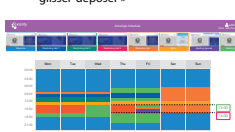

- > Spécialiste des **solutions IPTV**, Exterity propose des systèmes modulaires, adaptables à toutes les tailles de projets.
- > Riche d'une expérience internationale, présents en France depuis 2008, les solutions Exterity permettent de distribuer TV et vidéo de qualité numérique sur les réseaux IP à un nombre illimité d'utilisateurs.

AvediaStream

Équipement de réseau IPTV pour diffuser un contenu vidéo sur un réseau IP composé de passerelles TV, encodeurs et transcodeurs.

Passerelle TV - TV et radio sur réseau local.

- > Chaînes SD et HD diffusées simultanément
- > Décrypte les contenus à l'aide de modules CAM
- > Diffusion de flux TV Live sur un réseau IP

Encodeurs - Vidéos encodées sur IP.

- > Transforme les sources A/V en une chaîne disponible sur le réseau
- > Prend en charge tous les formats, du composite au 3G SDI

Transcodeurs

Convertisseurs de format audio et vidéo.

- > Convertit les contenus HD et SD vidéo et audio
- > Diffusion en temps réel vers un large éventail d'écrans et une variété de dispositifs
- > Fonctionnalités « BYOD » streaming vers tablettes, téléphones

ArtioSign

• Créez, gérez et diffusez de l'affichage dynamique attractif et en haute définition avec ArtioSign

Constituez vos écrans d'affichage dynamique en toute simplicité avec des vidéos, des textes, des images et des flux RSS

Diffusez rapidement vos messages importants ou urgents auprès d'un large public en prenant la priorité sur l'affichage dynamique

Affichez

Grâce à sa basse consommation et son alimentation sur Ethernet, le récepteur AvediaPlayer constitue une alternative d'affichage dynamique économique aux systèmes traditionnels sur PC