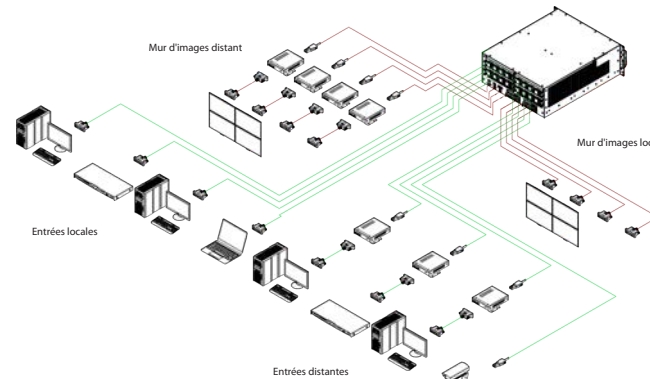

- > DEXON Systems propose des solutions de gestion de sources vidéo pour murs d'images et installations pour salles de contrôle.
- > Contrôleurs de murs d'images, grilles de commutation, processeurs vidéo et interfaces AV.

Émetteurs / récepteurs Cat6

Conçu pour la transmission de signaux HDMI sur de longues distances.

- > Transmission de signaux HDCP, EDID et compatible HDMI.
- > Compatible avec Cat5e, Cat6a et câbles Cat6.
- > Couvre des distances allant jusqu'à 100 m.
- > Assure une parfaite transmission du signal EDID.
- > Transmission haute résolution jusqu'à 1920x1200 pixels de résolution à 60 Hz.

FDEXDCATS / FDEXDCATR

Réf. Fournisseur	Réf. Sidev	Notes
Émetteurs / récepteurs		
FDEXDCATS	DCATS	Cat5e/Cat6 Sender
FDEXDCATR	DCATR	Cat5e/Cat6 Receiver
FEXDOPTS	DOPTS	Optical Sender
FEXDOPTR	DOPTR	Optical Receiver
Scalers et extendeurs		
FEXDUS101	DUS101	Universal-HDMI Scaler
FEXDUSE201	DUSE201	Universal-Cat6 Extender
FEXDUSE401	DUSE401	Universal-SDI Extender
FEXDUSE501	DUSE501	Universal-Optical Extender
FEXDUS104	DUS104	Universal 1x4 Scaler

Matrices et vidéo processeurs		
FEXDIMAX804H	DIMAX804H	Intelligent 8x4 Matrix
FEXDIMAX804HC	DIMAX804HC	Intelligent 8x4 Matrix
FEXDIVIP804	DIVIP804	Intelligent 8x4 Video Processor
FEXDIVIP804C	DIVIP804C	Intelligent 8x4 Video Processor

Contrôleur de mur d'images avec entrées 4K - Série 5000

Les contrôleurs de série 5000 ne font pas que contrôler des murs d'images ; ils **traitent et affichent de multiples signaux analogiques et numériques**, SD ou HD, entrées locales ou distantes, entrées HDMI 4K, Caméras IP et affichent les images des écrans de postes de travail.