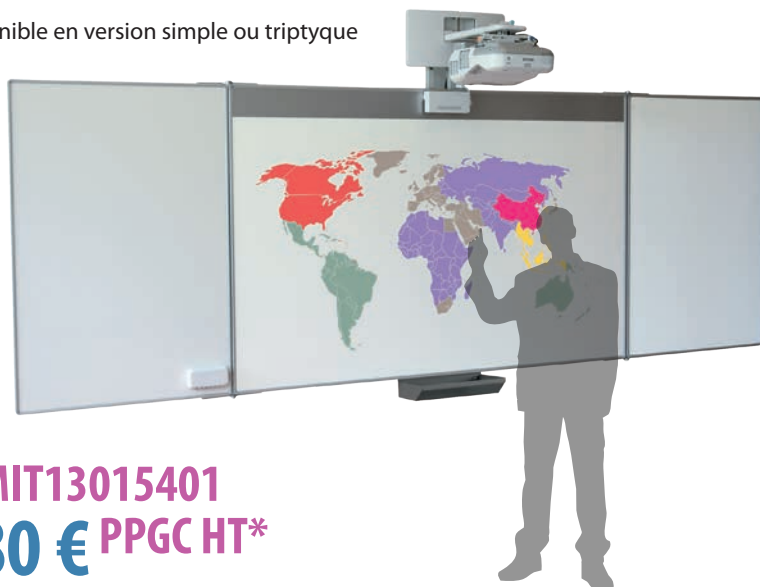

Tableau blanc émaillé - Idéal pour l'utilisation d'un vidéoprojecteur interactif et/ou tactile

L'accessoire de projection idéal pour les salles de classe et les salles de réunion.

- > projection claire et nette
- > **anti-reflet**
- > effaçable à sec
- > magnétique

- > **conçu pour un usage quotidien**
- > surface de projection émaillée garantie 25 ans
- > dimension totale 2014 mm x 1285 mm
- > **dimension de projection 1784 mm x 1115 mm**

- > disponible en version simple ou triptyque