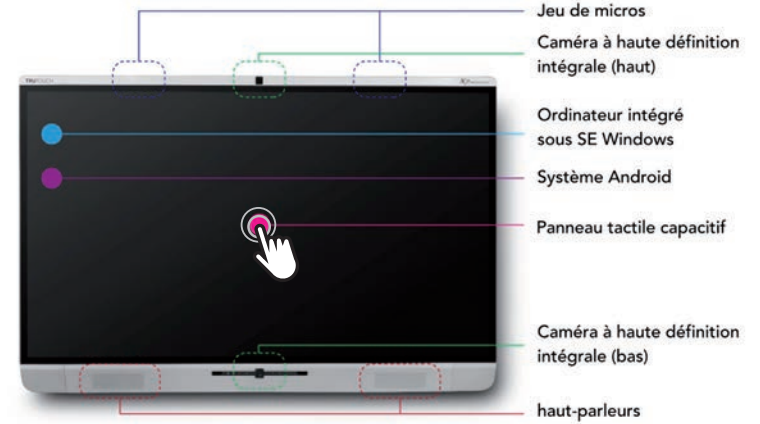

NEWLINE - Découvrez les écrans collaboratifs Newline : X7

Retrouvez les solutions **NEWLINE** page 47

NEC - Les solutions tactiles grandes tailles !

Série **E-SST** disponible en **70, 80 et 90"**
> usage 12/7

Série **P-SST** disponible du **40 au 80"**
> usage 24/7

Série **X-UHDSST** disponible en **65, 84 et 98"**
> usage 24/7

Série **V-TM** disponible du **42 au 80"**
> usage 16/7
> 5 / 6 touchés