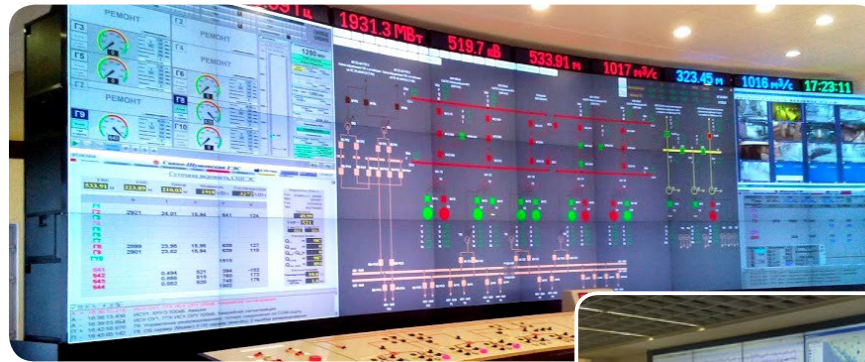

- > Expert en solution d'affichage depuis 1982. Innovateur en technologie d'affichage et de contrôleurs pour salles de contrôle et murs d'images.
- > Présent en France, au Royaume-Uni et aux États-Unis.

Logiciel Wall Designer

Assistant de conception et de mise en oeuvre de murs d'images avancés.

> La solution idéale pour la **création et la gestion d'un projet** de mur vidéo **dans son intégralité**.

> Sélection du **nombre** et du modèle de moniteur, mise en place et alignement des moniteurs, ajout du contenu : **le logiciel sélectionne automatiquement les zones de l'image à découper**.

> Génération automatique des schémas de conception utiles à la construction et à l'installation du projet : mesures (en mm), orientation des moniteurs et alignement.

> Disponible pour **Windows Vista (SP2), Windows 7 (SP1), Windows 8 ou Windows 8.1, Windows 10**.

> Véritable outil d'aide à la vente.

> **Gratuit**

Contrôleur iolite 600

L'**iolite est un contrôleur compact et silencieux** capable d'accueillir jusqu'à **6 cartes Datapath** (capture, graphique ou décodage IP).

Couplé à un système Windows performant, l'iolite peut contrôler de **multiples écrans et mur d'images simultanément** en délivrant des images capturées sur de **multiples sources**.

Contrôleur VSN

Les **contrôleurs de la gamme VSN** sont capables d'intégrer de nombreux types de vidéos et de sources de données sur **n'importe quelle configuration d'affichage**.

Ces contrôleurs sont utilisés dans de nombreux domaines tels que les **centres de contrôle du trafic, les centres d'appels**, les entreprises de services ainsi que pour des applications de sécurité et de divertissement.

NOUVEAU - Contrôleur Fx4