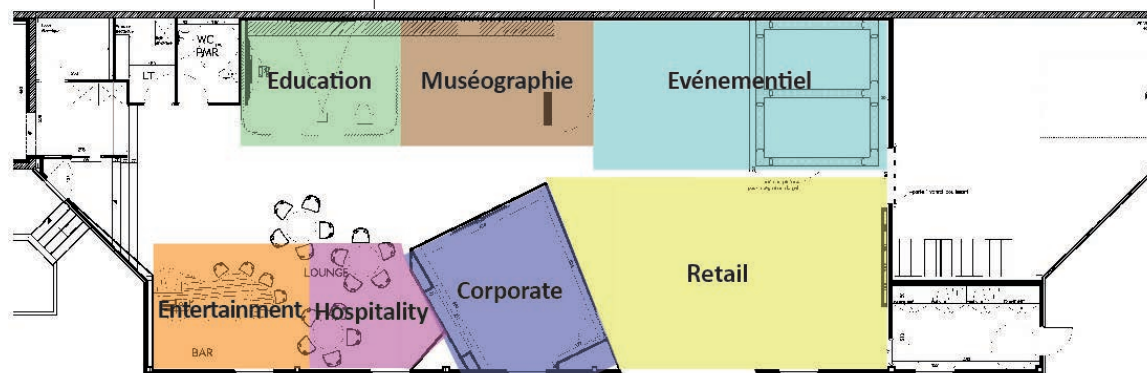

Matrices, extendeurs, sélecteurs, émetteurs, distributeurs, solutions Full HD, 4K, HDBaseT, HDMI, VGA...

VM1600

VE812
VE814

Retrouvez les solutions **ATEN** page 61.

ATEN

Showroom - Lyon

7 univers

SIDEV Showroom Lyon
183 avenue de l'industrie
69140 Rillieux-la-Pape