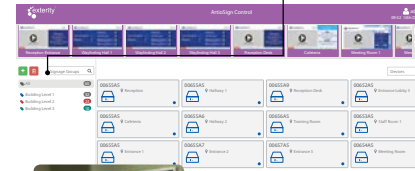

Diffusez rapidement vos messages importants ou urgents auprès d'un large public en prenant la priorité sur l'affichage dynamique