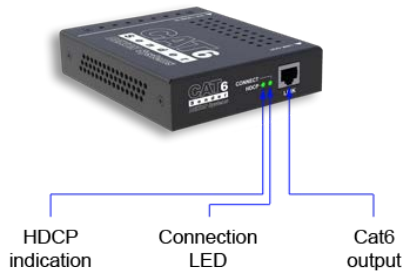

- > DEXON Systems propose des solutions de gestion de sources vidéo pour murs d'images et installations pour salles de contrôle.
- > Contrôleurs de murs d'images, grilles de commutation, processeurs vidéo et interfaces AV.

Émetteurs / récepteurs Cat6

Conçu pour la transmission de signaux HDMI sur de longues distances.

- > Transmission de signaux HDCP, EDID et compatible HDMI.
- > Compatible avec Cat5e, Cat6a et câbles Cat6.
- > Couvre des distances allant jusqu'à 100 m.
- > Assure une parfaite transmission du signal EDID.
- > Transmission haute résolution jusqu'à 1920x1200 pixels de résolution à 60 Hz.

FDEXDCATS / FDEXDCATR

Réf. Fournisseur	Réf. Sidev	Notes
Émetteurs / récepteurs		
FDEXDCATS	DCATS	Cat5e/Cat6 Sender
FDEXDCATR	DCATR	Cat5e/Cat6 Receiver
FEXDOPTS	DOPTS	Optical Sender
FEXDOPTR	DOPTR	Optical Receiver
Scalers et extendeurs		
FEXDUS101	DUS101	Universal-HDMI Scaler
FEXDUSE201	DUSE201	Universal-Cat6 Extender
FEXDUSE401	DUSE401	Universal-SDI Extender
FEXDUSE501	DUSE501	Universal-Optical Extender
FEXDUS104	DUS104	Universal 1x4 Scaler

Matrices et vidéo processeurs		
FEXDIMAX804H	DIMAX804H	Intelligent 8x4 Matrix
FEXDIMAX804HC	DIMAX804HC	Intelligent 8x4 Matrix
FEXDIVIP804	DIVIP804	Intelligent 8x4 Video Processor
FEXDIVIP804C	DIVIP804C	Intelligent 8x4 Video Processor

Contrôleur de mur d'images avec entrées 4K - Série 5000

Les contrôleurs de série 5000 ne font pas que contrôler des murs d'images ; ils **traitent et affichent de multiples signaux analogiques et numériques**, SD ou HD, entrées locales ou distantes, entrées HDMI 4K, Caméras IP et affichent les images des écrans de postes de travail.

Les contrôleurs Dexon se caractérisent par leur **facilité d'utilisation**, leur conception supérieure, leur excellent rapport qualité/prix et leur haute fiabilité.