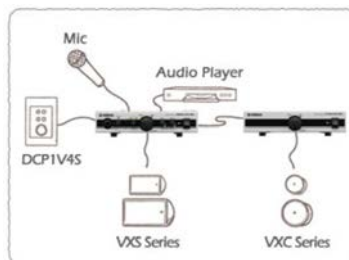

> Demandez les produits audio **YAMAHA** au catalogue !
> Découvrez des solutions audio adaptées à vos besoins : installez un système de son dans un restaurant, mixez un spectacle en direct, ou effectuez la post-production d'un spot TV.

Réf. Fournisseur	Réf. Sidev	Notes	Prix Public GC HT*
Amplificateurs			
PA2030	FYAMPA2030	Amplificateur demi rack	275 €
PA2120	FYAMPA2120	Amplificateur demi rack, HZ 1X200, LZ 2X120	611 €
MA2030	FYAMMA2030	Mélangeur amplifié demi rack	377 €
MA2120	FYAMMA2120	Mélangeur amplifié demi rack, HZ 1X200, LZ 2X120	713 €
Contrôleur			
DCP 1V45	FYAMDCP1V45EU	Contrôleur mural pour MTX, 1 volume, 4 switch, CAT5	148 €
Haut-parleur de contrôle			
MS-101 III	FYAMMS101III	Haut-parleur 10 W, entrées mic/ligne, sortie ligne	135 €
Enceintes et haut-parleurs			
VX55	FYAMVX55	Enceinte murale, Woofer 5,25", Tweeter 0,75" - la paire	367 €
VX58	FYAMVX58	Enceinte murale, Woofer 8", Tweeter 1" - la paire	611 €
VX510S	FYAMVX510S	Caisson de grave 10", Basse impédance	407 €
VXC3F	FYAMVXC3F	Enceinte plafond, Installation, 3,5" 40W, compacte, la paire, noir (existe en blanc)	313 €
VXC4	FYAMVXC4	Enceinte plafond, Driver 4" (la paire)	313 €
VXC5F	FYAMVXC5F	Enceinte plafond, Installation, 4,5" 80W, compacte, la paire, noir (existe en blanc)	397 €
VXC6	FYAMVXC6	Enceinte plafond, Woofer 6,5", Tweeter 0,5" - la paire	397 €
VXC8	FYAMVXC8	Enceinte plafond, Woofer 8", Tweeter 1" - la paire	560 €
DXR8	FYAMDXR8	Enceinte 2 voies, 1x8", ampli classe D 1100W-FIR-DSP	579 €
Matrice de traitement audio			
MTX3	FYAMMTX3	Matrice 26 x 8, 8 Mic, 8 sorties, 1 SD Card, 1U	1 560 €