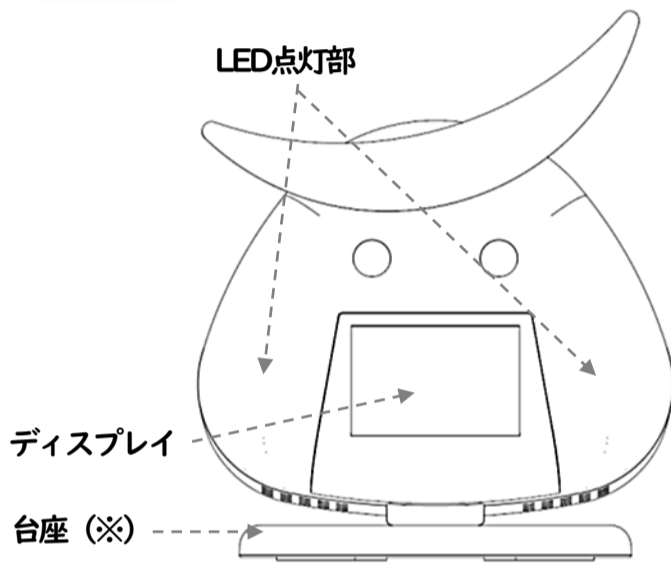

保育園

各種学校の教室

飲食店

カラオケルーム

ホテル・旅館の宴会場

道の駅や商業施設の飲食スペース

二酸化炭素濃度が色と数値で一目でわかる！

アラーム時に音とむすび丸のほっぺが赤く光ってお知らせします

使用温度範囲を超えて使用すると頬の部分が青く光り、ブザーが鳴ります！

むすび丸って？

仙台・宮城のおいしいお米でふっくら炊き上げた『おむすび』顔こ、『伊達政宗公の兜飾り』が特徴の仙台・宮城観光PRキャラクターです。

正常レベル

厚生労働省
推奨基準※

濃度上昇注意

状況に応じて
換気が必要

過密状態！ すぐに換気！

厚生労働省より良好な換気状態の基準※として二酸化炭素濃度（CO2濃度）**1,000ppm以下**が提示されております。
（※集団感染発生リスクの高い状況の回避）

本体：各部名称

USBケーブルの接続

※台座は卓上で使用する際に取り付けします。

※USBケーブル、ACアダプタは付属しております。

仕様

項目	内容
型式	RCM-001
入力電圧	DC5V（ACアダプタより給電）
通信方式	Wi-Fi（オプション）
使用温度範囲／使用湿度範囲	-10～+40℃／10～90%RH（結露なきこと）
CO ₂ 測定方式	NDIR方式（※）
CO ₂ 異常検出	1,500ppm以上
精度	CO ₂ ：±（50ppm+5% of reading）（400～5,000ppm） 温度 ±1℃ 湿度 ±7%RH
自動校正機能	CO ₂ のみ
外形寸法／質量	W126×D86×H147mm／172g
材質	ABS樹脂
消費電流	520mA以下
設置場所	卓上または壁掛け（壁掛け用フックはご準備下さい）