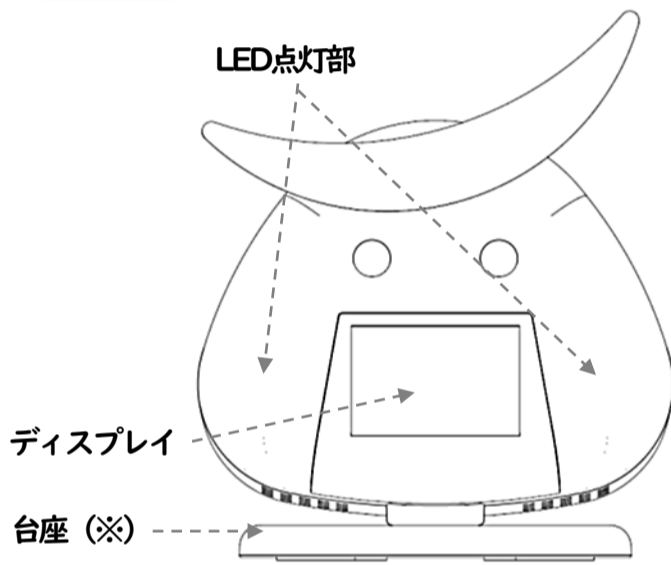

暑さ指数が色と数値で一目でわかる！

むすび丸って？

仙台・宮城の美味しいお米でふっくら炊き上げた『おむすび顔』、『伊達政宗公の兜飾り』が特徴の仙台・宮城観光PRキャラクターです。

アラーム時に音とおむすび丸のほっぺが赤く光ってお知らせします

厚生労働省より暑さ指数 (WBGT) が **28 (嚴重警戒)** を超えると熱中症患者が著しく増加すると提示されております。

注意レベル
積極的に水分を取ろう

熱中症警戒
積極的に休憩を取ろう

熱中症嚴重警戒
激しい作業は中止！
水分・塩分の補給

熱中症危険！
涼いところへ移動！
適切な水分補給を！

使用温度範囲を超えて使用すると頬の部分が青く光り、ブザーが鳴ります！

本体：各部名称

USBケーブルの接続

※台座は卓上で使用する際に取り付けします。

※USBケーブル、ACアダプタは付属しております。

仕様

項目	内容
型式	RCM-002
入力電圧	DC5V (ACアダプタより給電)
通信方式	Wi-Fi (オプション)
使用温度範囲／使用湿度範囲	-10～+40℃／10～90%RH (結露なきこと)
精度	温度 ±1℃ 湿度 ±7%RH
外形寸法／質量	W126×D86×H147mm／172g
材質	ABS樹脂
消費電流	520mA以下
設置場所	卓上または壁掛け (壁掛け用フックはご準備下さい)

※日本気象学会「日常生活における熱中症予防指針Ver.4」(2022)の指針を参考に暑さ指数の推定値を算出しています。
※本機器は「仙台・宮城観光PRキャラクター むすび丸」とのコラボ商品として宮城県より使用承認を受けて製品化したものです。

代理店

〒984-0805 宮城県仙台市若林区南材木町48番地
TEL 022-266-4188(代) FAX 022-268-1906

URL <http://www.ryowa-electronics.co.jp/>
Eメール eigy@ryowa-electronics.co.jp

●このカタログの記載内容は2023年8月現在のものです。
●このカタログに記載の仕様・デザイン等は予告なく変更することがあります。

承認番号04070号