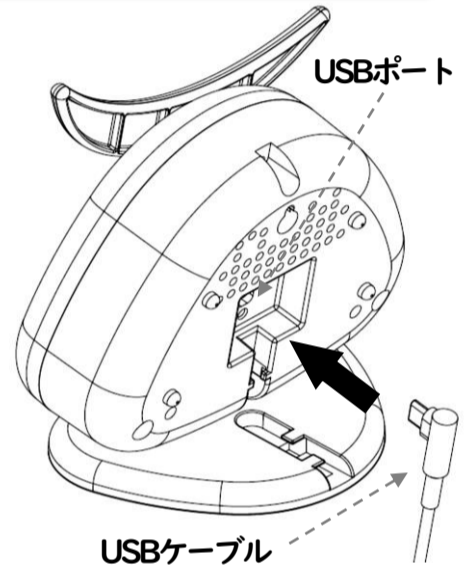

熱中症嚴重警戒
激しい作業は中止！
水分・塩分の補給

熱中症危険！
涼いところへ移動！
適切な水分補給を！

使用温度範囲を超えて使用すると頬の部分が青く光り、ブザーが鳴ります！

本体：各部名称

USBケーブルの接続

※台座は卓上で使用する際に取り付けします。

※USBケーブル、ACアダプタは付属しております。

仕様

項目	内容
型式	RCM-002
入力電圧	DC5V (ACアダプタより給電)
通信方式	Wi-Fi (オプション)
使用温度範囲／使用湿度範囲	-10～+40℃／10～90%RH (結露なきこと)
精度	温度 ±1℃ 湿度 ±7%RH
外形寸法／質量	W126×D86×H147mm／172g
材質	ABS樹脂
消費電流	520mA以下
設置場所	卓上または壁掛け (壁掛け用フックはご準備下さい)