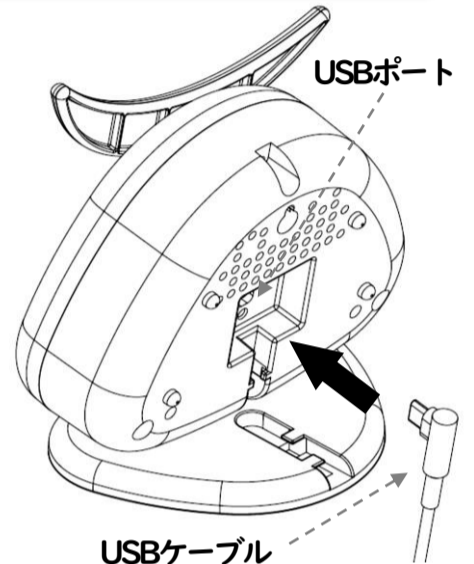

厚生労働省より良好な換気状態の基準※として二酸化炭素濃度（CO2濃度）**1,000ppm以下**が提示されております。
（※集団感染発生リスクの高い状況の回避）

本体：各部名称

USBケーブルの接続

※台座は卓上で使用する際に取り付けします。

※USBケーブル、ACアダプタは付属しております。

仕様

項目	内容
型式	RCM-001
入力電圧	DC5V（ACアダプタより給電）
通信方式	Wi-Fi（オプション）
使用温度範囲／使用湿度範囲	-10～+40℃／10～90%RH（結露なきこと）
CO ₂ 測定方式	NDIR方式（※）
CO ₂ 異常検出	1,500ppm以上
精度	CO ₂ ：±（50ppm+5% of reading）（400～5,000ppm） 温度 ±1℃ 湿度 ±7%RH
自動校正機能	CO ₂ のみ
外形寸法／質量	W126×D86×H147mm／172g
材質	ABS樹脂
消費電流	520mA以下
設置場所	卓上または壁掛け（壁掛け用フックはご準備下さい）