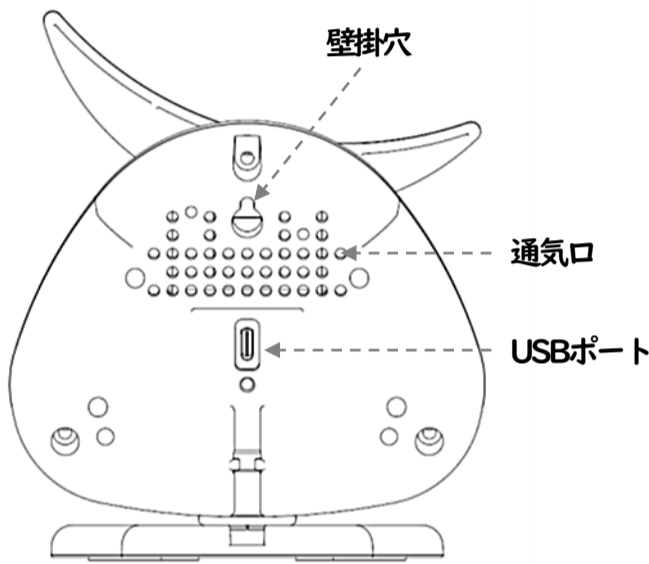

保育園

各種学校の教室

飲食店

カラオケルーム

ホテル・旅館の宴会場

道の駅や商業施設の飲食スペース

二酸化炭素濃度が色と数値で一目でわかる！

アラーム時に音とむすび丸のほっぺが赤く光ってお知らせします

使用温度範囲を超えて使用すると頬の部分が青く光り、ブザーが鳴ります！

むすび丸って？

仙台・宮城のおいしいお米でふっくら炊き上げた『おむすび』顔こ、『伊達政宗公の兜飾り』が特徴の仙台・宮城観光PRキャラクターです。

正常レベル

厚生労働省
推奨基準※

濃度上昇注意

状況に応じて
換気が必要

過密状態！ すぐに換気！

厚生労働省より良好な換気状態の基準※として二酸化炭素濃度（CO2濃度）**1,000ppm以下**が提示されております。
（※集団感染発生リスクの高い状況の回避）

本体：各部名称

USBケーブルの接続

※台座は卓上で使用する際に取り付けします。

※USBケーブル、ACアダプタは付属しております。

仕様

項目	内容
型式	RCM-001
入力電圧	DC5V（ACアダプタより給電）
通信方式	Wi-Fi（オプション）
使用温度範囲／使用湿度範囲	-10～+40℃／10～90%RH（結露なきこと）
CO ₂ 測定方式	NDIR方式（※）
CO ₂ 異常検出	1,500ppm以上
精度	CO ₂ ：±（50ppm+5% of reading）（400～5,000ppm） 温度 ±1℃ 湿度 ±7%RH
自動校正機能	CO ₂ のみ
外形寸法／質量	W126×D86×H147mm／172g
材質	ABS樹脂
消費電流	520mA以下
設置場所	卓上または壁掛け（壁掛け用フックはご準備下さい）