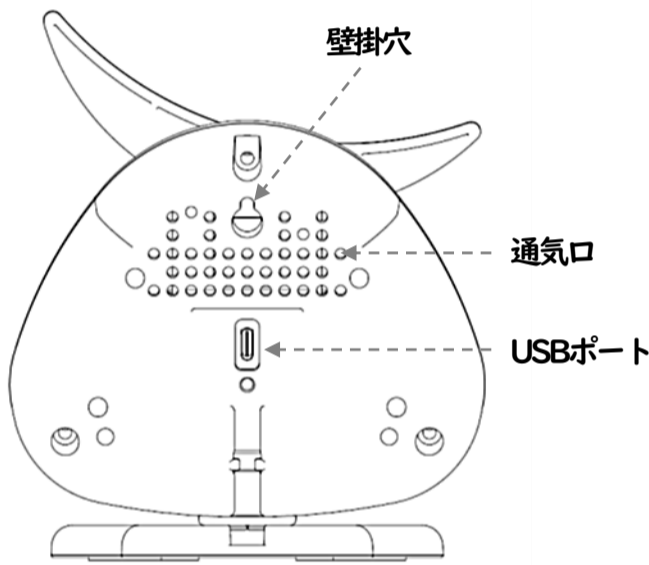

暑さ指数が色と数値で一目でわかる！

むすび丸って？

仙台・宮城の美味しいお米でふっくら炊き上げた『おむすび顔』、『伊達政宗公の兜飾り』が特徴の仙台・宮城観光PRキャラクターです。

アラーム時に音とおむすび丸のほっぺが赤く光ってお知らせします

厚生労働省より暑さ指数 (WBGT) が **28 (嚴重警戒)** を超えると熱中症患者が著しく増加すると提示されております。

注意レベル
積極的に水分を取ろう

熱中症警戒
積極的に休憩を取ろう

熱中症嚴重警戒
激しい作業は中止！
水分・塩分の補給

熱中症危険！
涼いところへ移動！
適切な水分補給を！

使用温度範囲を超えて使用すると頬の部分が青く光り、ブザーが鳴ります！

本体：各部名称

USBケーブルの接続

※台座は卓上で使用する際に取り付けします。

※USBケーブル、ACアダプタは付属しております。

仕様

項目	内容
型式	RCM-002
入力電圧	DC5V (ACアダプタより給電)
通信方式	Wi-Fi (オプション)
使用温度範囲／使用湿度範囲	-10～+40℃／10～90%RH (結露なきこと)
精度	温度 ±1℃ 湿度 ±7%RH
外形寸法／質量	W126×D86×H147mm／172g
材質	ABS樹脂
消費電流	520mA以下
設置場所	卓上または壁掛け (壁掛け用フックはご準備下さい)

※日本気象学会「日常生活における熱中症予防指針Ver.4」(2022)の指針を参考に暑さ指数の推定値を算出しています。
※本機器は「仙台・宮城観光PRキャラクター むすび丸」とのコラボ商品として宮城県より使用承認を受けて製品化したものです。

代理店

〒984-0805 宮城県仙台市若林区南材木町48番地
TEL 022-266-4188(代) FAX 022-268-1906

URL <http://www.ryowa-electronics.co.jp/>
Eメール eigy@ryowa-electronics.co.jp

●このカタログの記載内容は2023年8月現在のものです。
●このカタログに記載の仕様・デザイン等は予告なく変更することがあります。

承認番号04070号