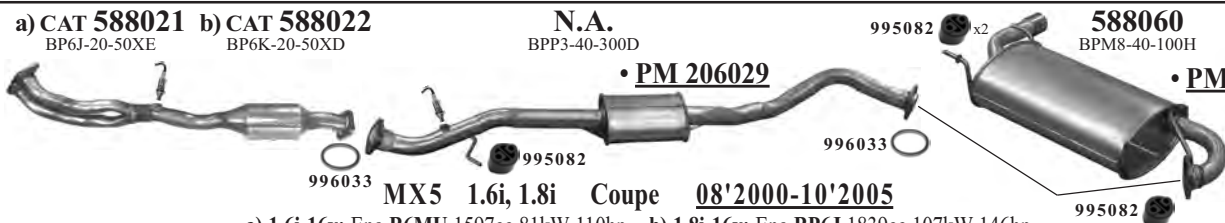

a) CAT 588021
BP6J-20-50XE

b) CAT 588022
BP6K-20-50XD

N.A.
BPP3-40-300D

995082 x2

588060
BPM8-40-100H

• PM 206029

• PM 207036

MX5 1.6i, 1.8i Coupe 08'2000-10'2005