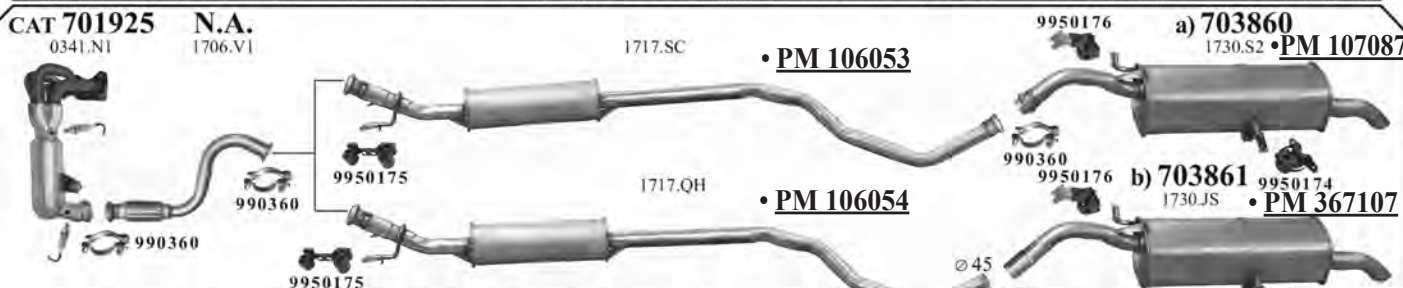

1717.QH

• **PM 106054**

b) **703861**
1730.JS

• **PM 367107**

C4 1.6VTi-16v Hatchback, Coupe 07'2008-02'2010

Eng.EP6 1598cc 88kW-120hp Hatchback Type LC5, Coupe Type LA5 a) ch.No.>PR.NR.12165 (-02'2010), b) ch.No.PR.NR.12166> (02'2010-)