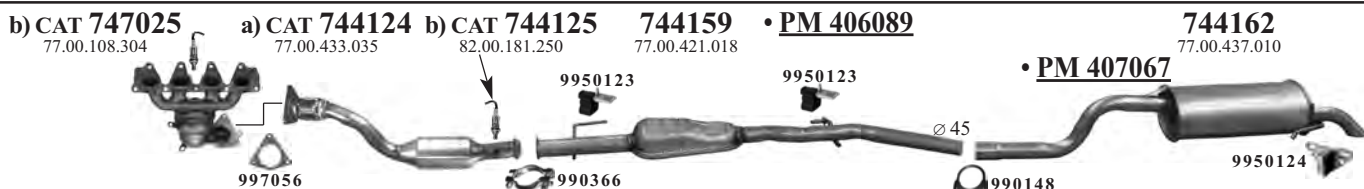

Clio II 1.4i, 1.6i Hatchback 07'1998-12'2005 1.4i-16v: Eng.K4J 1390cc 72kW-98hp, 1.6i-16v: Eng.K4M 1598cc 81kW-110hp a) Euro 1&2 (-12'2000), b) Euro 3 (09'1999-) Type BB, CB