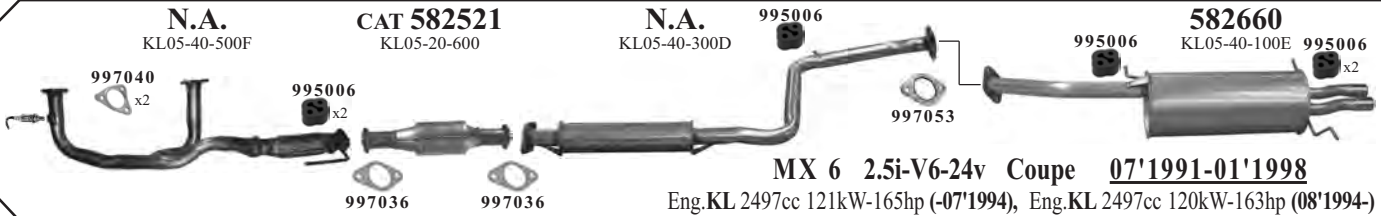

MX6 '1994-'1998
Type GE6