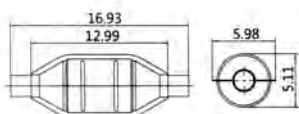

TWCAT006

Rate:4.0L
Part No: Inlet/Outlet ID
TWCAT006-175 1.75" /1.75"
TWCAT006-200 2" /2"