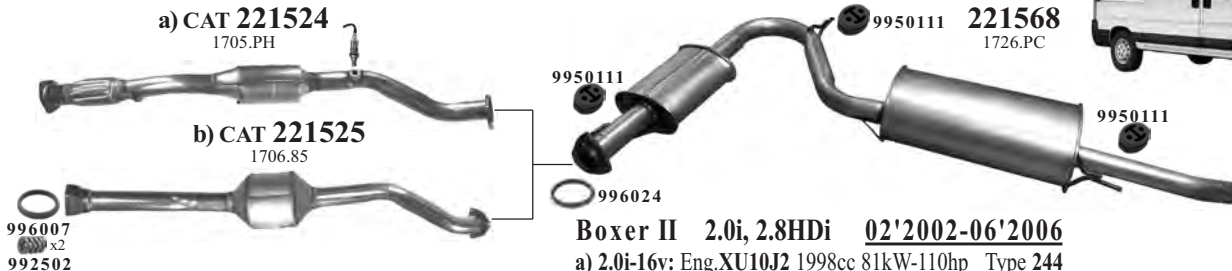

Boxer II '2002-'2006

a) CAT 221524 1705.PH

b) CAT 221525 1706.85