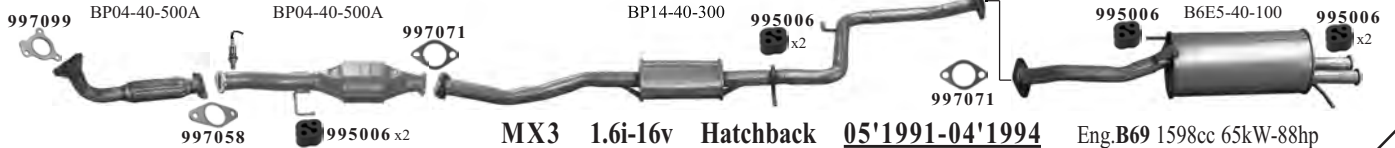

MX3 1.6i-16v Hatchback 05'1991-04'1994

Eng.B69 1598cc 65kW-88hp

997040 x2
N.A.
K801-40-500B

CAT 581526
K819-20-600B

N.A.
K804-40-300C

581569
K801-40-100D