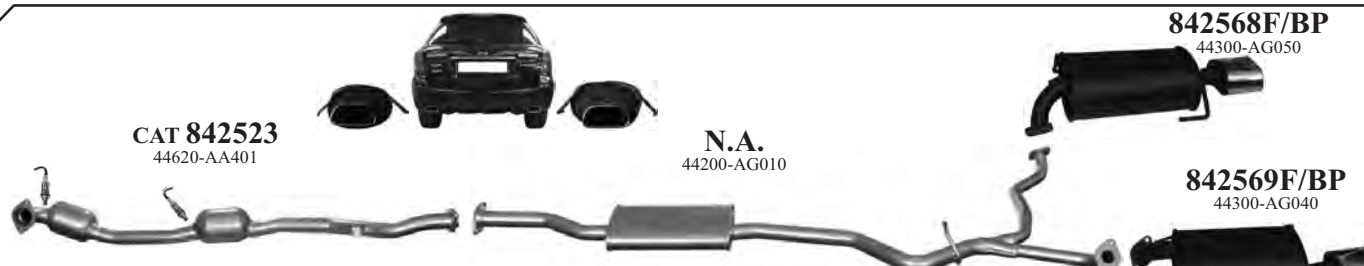

N.A.
44200-AG010

842568F/BP
44300-AG050

842569F/BP
44300-AG040

Legacy IV 2.5i-16v Sedan, Stationwagon 09'2003-
Eng.EJ253 2457cc 121kW-165hp Sedan Type BL, Stationwagon Type BP

CAT 842524
44620-AB58A

CAT 842525
44620-AB57A