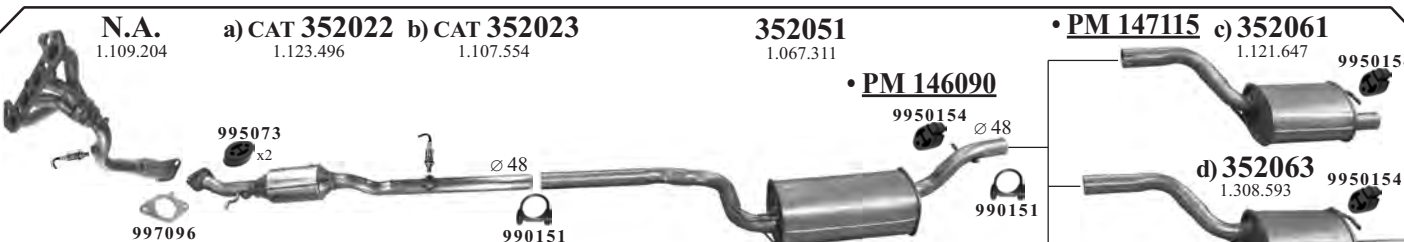

351517 6.605.143 **CAT 351125** 6.677.962 **351657** 6.771.613 **351667** 7.228.682 995050

Fiesta Courier 1.8D-8v Diesel Van 10'1990-10'1995
 Eng.D18NA 1753cc 44kW-60hp Type GFJ

Focus I '1998-'2005

Focus 1.4i-16v Hatchback, Sedan 08'1998-05'2005
 Eng.ZH14SEFi 1388cc 55kW-75hp a) Excl.OBD (-08'2000) b) Incl.OBD (08'2000-) c) Hatchback Type DAW, DBW d) Sedan Type DFW