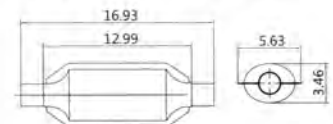

Ratel:3.0L
Part No:
TWCAT0172-175 Inlet/Outlet ID
TWCAT0172-200 1.75 # /1.75 #
2 # /2 #