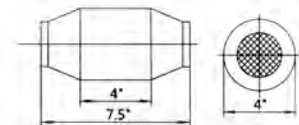

TWCAT0052

Rate:2.4L
Part No: Inlet/Outlet ID
TWCAT0052-200 2" /2"
TWCAT0052-225 2.25" /2.25"
TWCAT0052-250 2.5" /2.5"
TWCAT0052-300 3" /3"