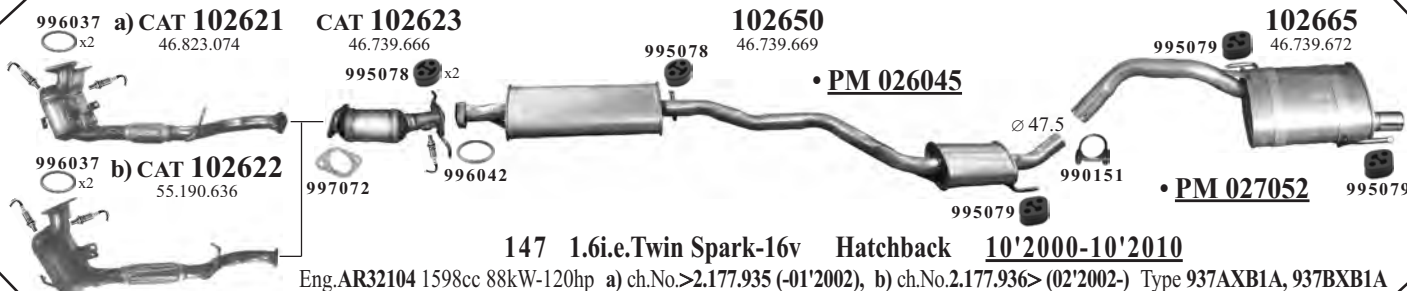

996037 x2 a) **CAT 102621**
46.823.074

CAT 102623
46.739.666

102650
46.739.669

102665
46.739.672

• **PM 026045**

996037 x2 b) **CAT 102622**
55.190.636

995078 x2
997072

996042

∅ 47.5

990151

• **PM 027052**

995079

147 1.6i.e.Twin Spark-16v Hatchback 10'2000-10'2010
Eng.AR32104 1598cc 88kW-120hp a) ch.No.>2.177.935 (-01'2002), b) ch.No.2.177.936> (02'2002-) Type 937AXB1A, 937BXB1A