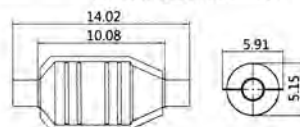

TWCAT0061

Rate:4.0L
Part No: Inlet/Outlet ID
TWCAT0061-200 2" /2"
TWCAT0061-225 2.25" /2.25"
TWCAT0061-250 2.5" /2.5"