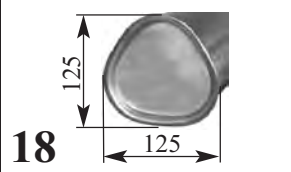

353 **Code 45 Audi**
114x114