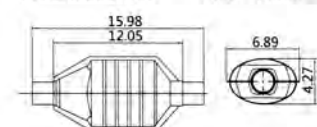

TWCAT008

Rate:4.0L
Part No: Inlet/Outlet ID
TWCAT008-200 2" /2"
TWCAT008-225 2.25" /2.25"