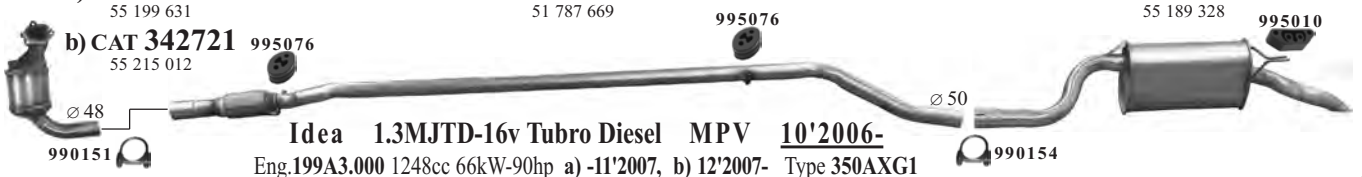

CAT 221525
13 460 63080

221568
13 473 07080

Ducato III 2.8JTD-8v Turbo Diesel 02'2002-06'2006
Eng.814043S 2798cc 93kW-127hp, Eng.814043N 2798cc 107kW-146hp

Ducato IV '2006- Type 250

a) **CAT 221526**
13 680 72080

N.A.
13 523 19080

CAT 221527
13 680 73080

221566
13 576 36080

b) **CAT 221526**
13 658 55080

Ducato IV 2.2JTD, 2.3JTD 04'2006-
a) 2.2JTD-16v: Eng.4HV (P22DTE) 2198cc 74kW-101hp
b) 2.3JTD-16v: Eng.F1AE0481D 2198cc 88kW-120hp

CAT 221528
13 657 55080

N.A.
13 50075080

CAT 221529
13 657 57080

221567
13 576 36080

Ducato IV 3.0JTD-16v 06'2006-
Eng.F30DT 2999cc 115kW-156hp

Idea '2003-

CAT 682622
55 193 509

a) N.A.
55 198 847

995076

a) N.A.
55 199 374

995076

345163
55 189 328

b) N.A.
51 776 689

995076

Idea 1.3MJTD-16v Tubro Diesel MPV 12'2003-09'2006 Eng.188A9.000 1248cc 51kW-69hp a) -12'2005, b) 12'2005- Type 350AXB1A

a) **CAT 342720**
55 199 631

N.A.
51 787 669

345163
55 189 328

b) **CAT 342721**
55 215 012

Idea 1.3MJTD-16v Tubro Diesel MPV 10'2006-
Eng.199A3.000 1248cc 66kW-90hp a) -11'2007, b) 12'2007- Type 350AXG1

Marea '1996-'1999

N.A.
46 430 639

CAT 342022
46 466 127

343165
46 460 019

Marea&Marea Weekend 1.4i.e-12v Sedan, Stationwagon 07'1996-02'1999
Eng.182A3.000 1370cc 59kW-80hp Sedan Type 185AXB, Stationwagon Type 182BXB