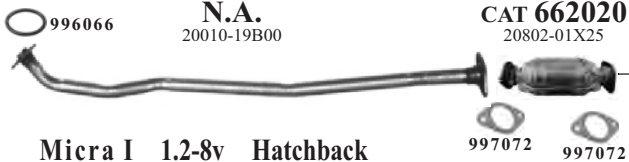

Micra I 1.2-8v Hatchback

05'1988-09'1992 Eng.MA12 1235cc 42kW-57hp Type K10, K10F

N.A.
20010-19B00

CAT 662020
20802-01X25

662061
B0100-18B06KE