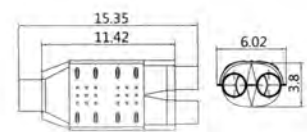

Ratel:3.5L
Part No:
TWCAT0161 Inlet/Outlet ID
2.5 # /2 #

TWCAT017