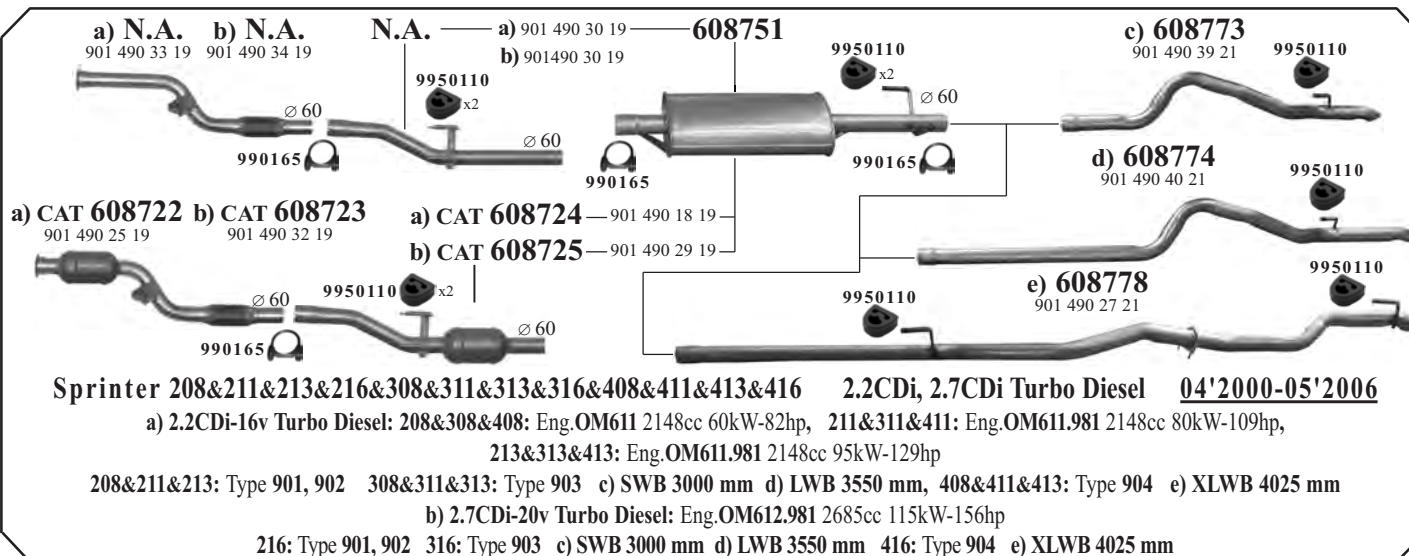

Sprinter '1995-'2006