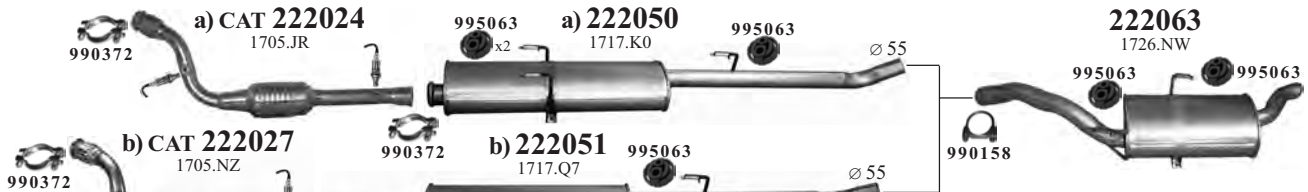

CAT 222123
1731.X8

DPF 222130
1731.T3

N.A.
1717.R2

222160
1726.LV

C8 2.2Hdi-16v Turbo Diesel 07'2002-12'2006 Eng.DW12TED4 2179cc 96kW-130hp Type EB4

Evasion&Synergie '1994-'2002

'1991-'1998

'1998-'2002

1.9TD-8v Turbo Diesel MPV 11'1994-07'2002
a) Eng.XUD9TL 1905cc 68kW-92hp Eng.XUD9TF 1905cc 66kW-90hp
b) Eng.XUD9TF, XUD9BTF 1905cc 66kW-90hp c) -04'2000, d) 05'2000- Type U6UC, U6UJ

CAT 222021
1705.A5

700551
1717.S5

222060
1726.E6

Evasion&Synergie 2.0i-8v MPV 03'1994-05'2000 Eng.XU10J2 1998cc 90kW-123hp Type U6UB

CAT 222023
1705.AL

222050
1717.C5

222060
1726.Z6

Evasion&Synergie 2.0i-16v MPV 05'1998-09'2000 Eng.XU10JR 1998cc 97kW-132hp Type 221

a) CAT 222024
1705.JR

a) 222050
1717.K0

222063
1726.NW

Evasion&Synergie 2.0i-16v MPV 09'2000-02'2002
Eng.EW10J4 1998cc 100kW-136hp a) -05'2001, b) 06'2001- Type 221

CAT 222022
1705.W2

222050
1705.S3

222060
1726.Z6

Evasion&Synergie 2.0i-8v Turbo C.T. MPV 06'1994-02'2002 Eng.XU10J2TE 1998cc 108kW-147hp Type U6UA

CAT 222025
1705.JP

700551
1717.S5

a) 222061
1726.92

b) 222065
1726.HT

Evasion&Synergie 2.0Hdi, 2.1TD Turbo Diesel MPV 05'1996-07'2002

2.0Hdi-8v: Eng.DW10ATED 1997cc 80kW-109hp Type AFRHZA (08'1999-)

2.1TD-12v: Eng.XUD11BTE 2088cc 80kW-109hp Type U6UW a) -04'2000, b) 05'2000-