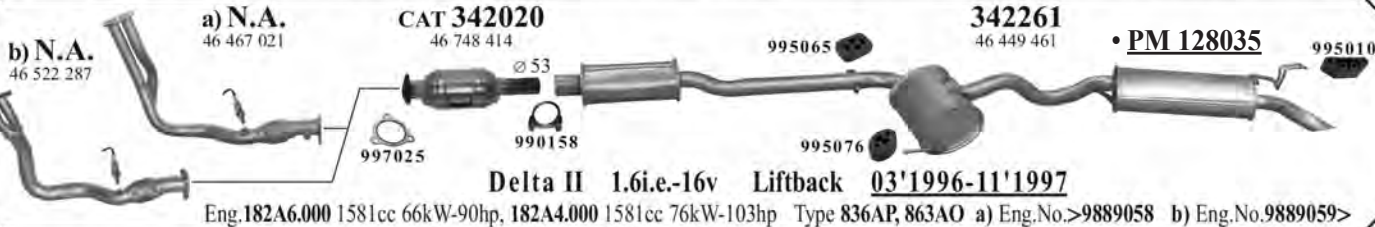

Delta II 1.6i.e.-16v Liftback 03'1996-11'1997

Eng.182A6.000 1581cc 66kW-90hp, 182A4.000 1581cc 76kW-103hp Type 836AP, 863AO a) Eng.No.>9889058 b) Eng.No.9889059>