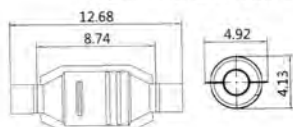

TWCAT023

Ratel:3.2L
Part No:
TWCAT0235-225
TWCAT0235-250

Inlet/Outlet ID
2.25" / 2.25"
2.5" / 2.5"

TWCAT0232

Ratel:2.0L
Part No:TWCAT0232-175
TWCAT0232-200
TWCAT0232-225

Inlet/Outlet ID
1.75" / 1.75"
2" / 2"
2.25" / 2.25"