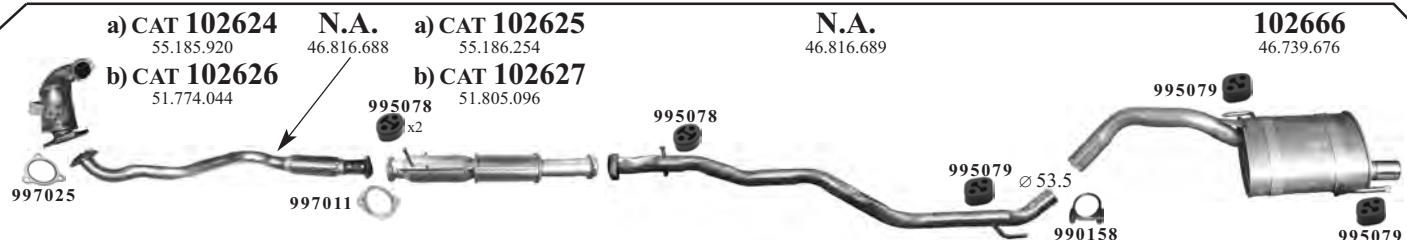

a) **CAT 102624**
55.185.920

N.A.
46.816.688

a) **CAT 102625**
55.186.254

N.A.
46.816.689

102666
46.739.676

997025

997011

995078 x2

995078

995079

∅ 53.5

990158

995079

Alfa Romeo 147 1.9JTD-16v Turbo Diesel Hatchback 04'2004-10'2010

a) Eng.937A5.000 1910cc 110kW-150hp Type 937AXM1A, 937BXM1A (-07'2005), b) Eng.937A3.000 1910cc 88kW-120hp Type 937AXU1A, 937BXU1A (07'2005-)