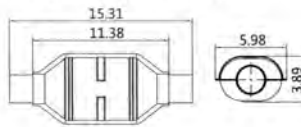

TWCAT0241

Ratel:3.5L
Part No: TWCAT0241-175 Inlet/Outlet ID
TWCAT0241-200 1.75" / 1.75"
TWCAT0241-225 2" / 2"
TWCAT0241-250 2.25" / 2.25"
TWCAT0241-250 2.5" / 2.5"
TWCAT0241-300 3" / 3"