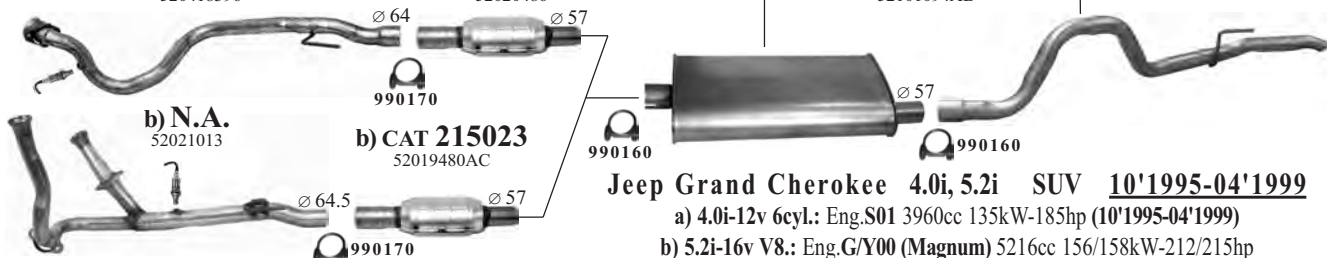

Jeep Grand Cherokee 4.0i, 5.2i SUV 10'1995-04'1999

a) 4.0i-12v 6cyl.: Eng.S01 3960cc 135kW-185hp (10'1995-04'1999)

b) 5.2i-16v V8.: Eng.G/Y00 (Magnum) 5216cc 156/158kW-212/215hp

C.C. **Jeep**