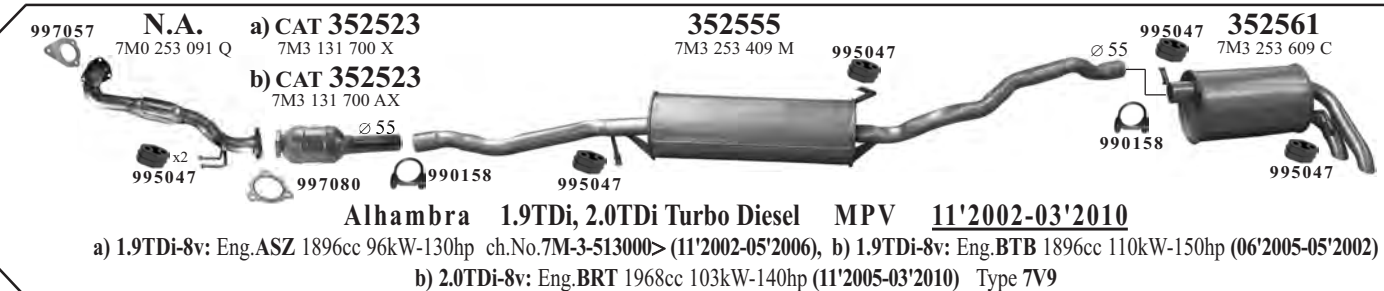

Alhambra 1.9TDi, 2.0TDi Turbo Diesel MPV 11'2002-03'2010
a) 1.9TDi-8v: Eng.ASZ 1896cc 96kW-130hp ch.No.7M-3-513000> (11'2002-05'2006), b) 1.9TDi-8v: Eng.BTB 1896cc 110kW-150hp (06'2005-05'2002)
b) 2.0TDi-8v: Eng.BRT 1968cc 103kW-140hp (11'2005-03'2010) Type 7V9