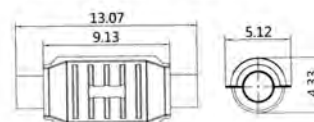

TWCAT023

Ratel:3.2L
Part No:
TWCAT0235-225
TWCAT0235-250

Inlet/Outlet ID
2.25" / 2.25"
2.5" / 2.5"