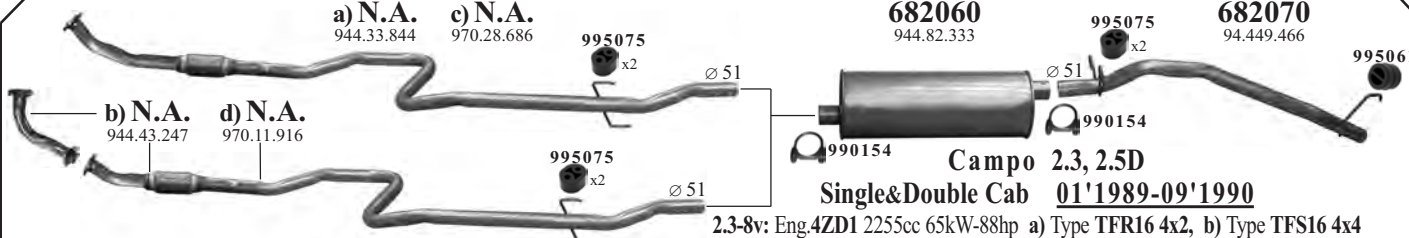

Campo 2.3, 2.5D
Single & Double Cab 01'1989-09'1990

2.3-8v: Eng.4ZD1 2255cc 65kW-88hp a) Type TFR16 4x2, b) Type TFS16 4x4
2.5D-8v Diesel: Eng.4JA1 2499cc 54kW-73hp c) Type TFR54 4x2 d) Type TFS54 4x4