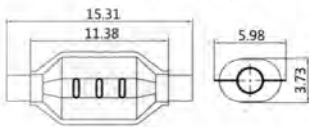

TWCAT024

Ratel:3.5L
Part No: TWCAT024-175 Inlet/Outlet ID
TWCAT024-200 1.75" / 1.75"
TWCAT024-225 2" / 2"
TWCAT024-250 2.25" / 2.25"
TWCAT024-300 2.5" / 2.5"
TWCAT024-300 3" / 3"