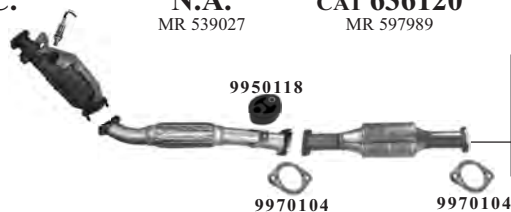

Pajero&Shogun Pinin 1.8GDi-16v SUV 11'2001-07'2006

Eng.4G93 1834cc 84kW-114hp Type H66W a) Type H66W (3 doors), b) Type H76W (5 doors)

N.A.
MR 464778

CAT **636122**
MR 552442

a) **636155**
MR 431407

636165
MR 539028