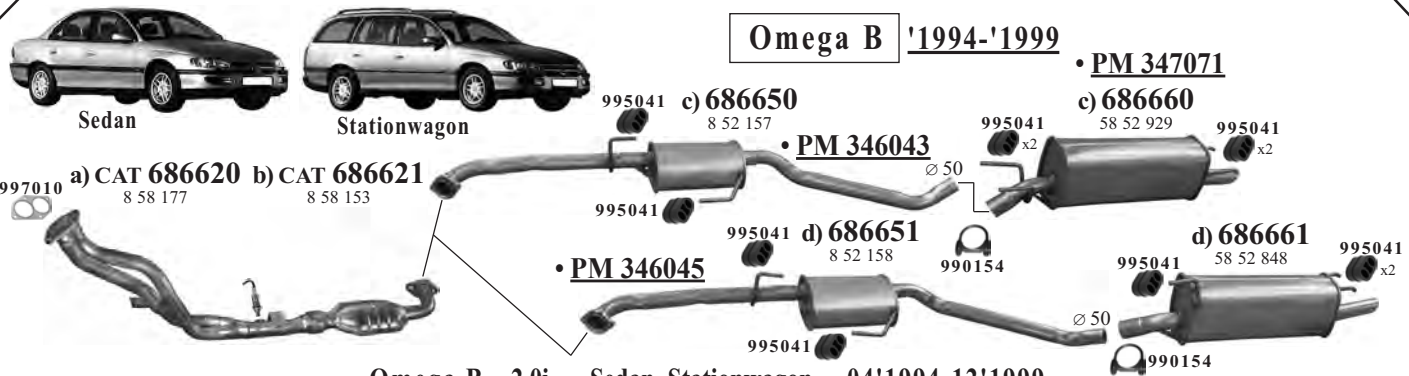

Omega B '1994-'1999

Omega B 2.0i Sedan, Stationwagon 04'1994-12'1999

a) 2.0i-8v: Eng.X2.0SE 1998cc 85kW-115hp b) 2.0i-16v: Eng.X2.0XE 1998cc 100kW-136hp Type F69 c) Sedan d) Stationwagon