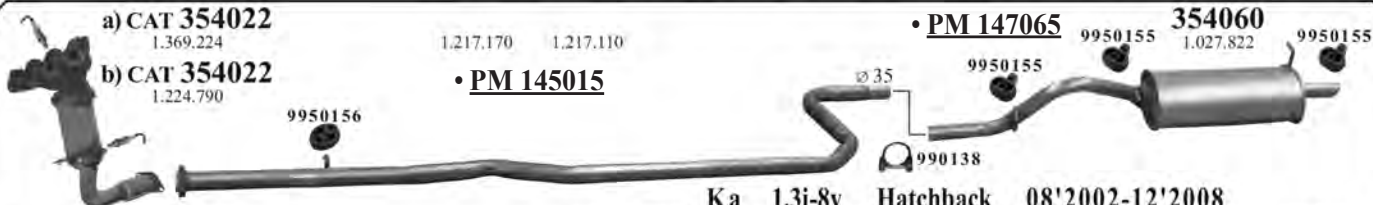

Ka 1.3i-8v Hatchback 08'2002-12'2008

a) Eng.NCS13EFi 1299cc 44kW-60hp (10'2002-), b) Eng.A9JA 1299cc 51kW-70hp (08'2002-)

997084
N.A.
1960314

668550
1960323

668570
1953184