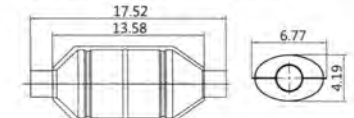

TWCAT012

Ratel:3.5L
 Part No:TWCAT012-250 Inlet/Outlet ID 2" /2"
 TWCAT012-300 2.25" /2.25"

TWCAT0121

Ratel:6.2L
 Part No:TWCAT0121-200 Inlet/Outlet ID 2" /2"
 TWCAT0121-225 2.25" /2.25"

TWCAT013

Ratel:4.0L
 Part No:TWCAT013-175 Inlet/Outlet ID 2.25" /2.25"
 TWCAT013-200 2.5" /2.5"