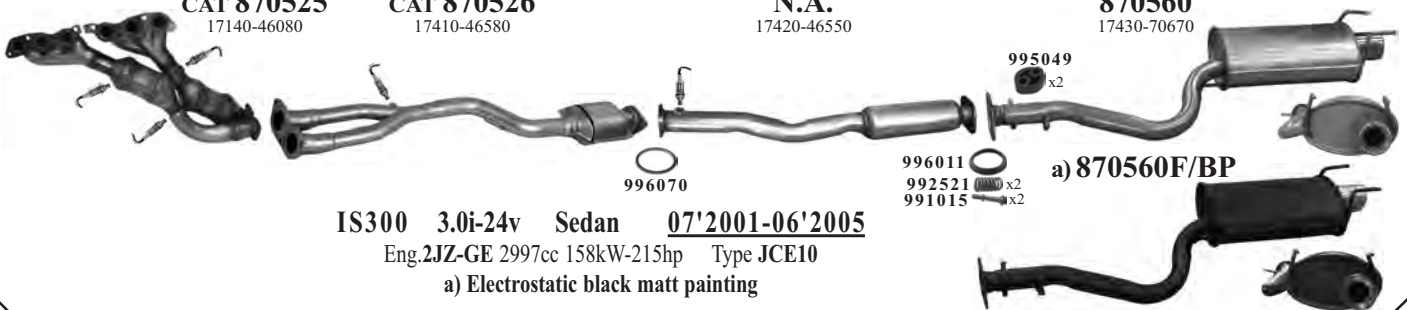

c) 870560F/BP
IS300 '2001-'2005

CAT 870525
17140-46080

CAT 870526
17410-46580

N.A.
17420-46550

870560
17430-70670

IS300 3.0i-24v Sedan 07'2001-06'2005
Eng.2JZ-GE 2997cc 158kW-215hp Type JCE10
a) Electrostatic black matt painting