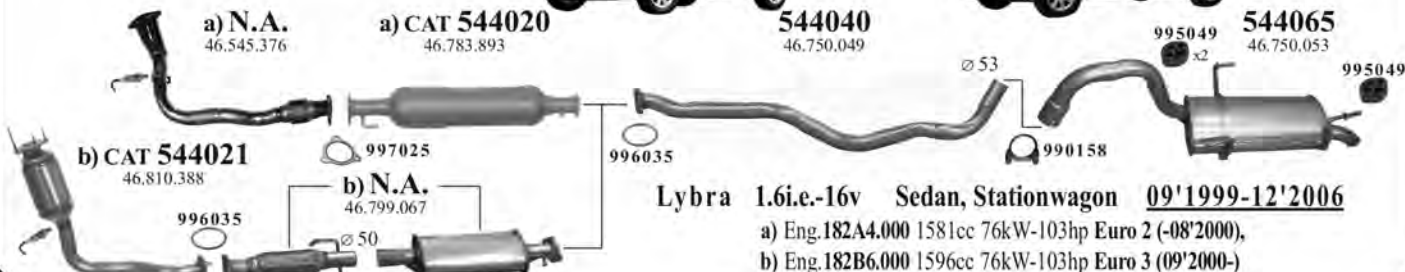

Lybra '1999-'2006

Sedan Type 839AX

Stationwagon Type 839BX

Lybra 1.6i.e.-16v Sedan, Stationwagon 09'1999-12'2006

a) Eng.182A4.000 1581cc 76kW-103hp Euro 2 (-08'2000),
b) Eng.182B6.000 1596cc 76kW-103hp Euro 3 (09'2000-)