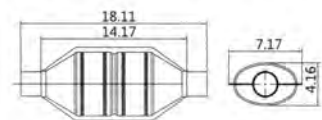

Ratel:4.0L
Part No:TWCAT009-225 Inlet/Outlet ID 2.25" /2.25"
TWCAT009-250 2.5" /2.5"

TWCAT0091