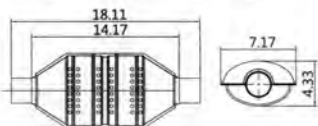

Ratel:4.0L
Part No:TWCAT0091-225 Inlet/Outlet ID 2.25" /2.25"
TWCAT0091-250 2.5" /2.5"

TWCAT010