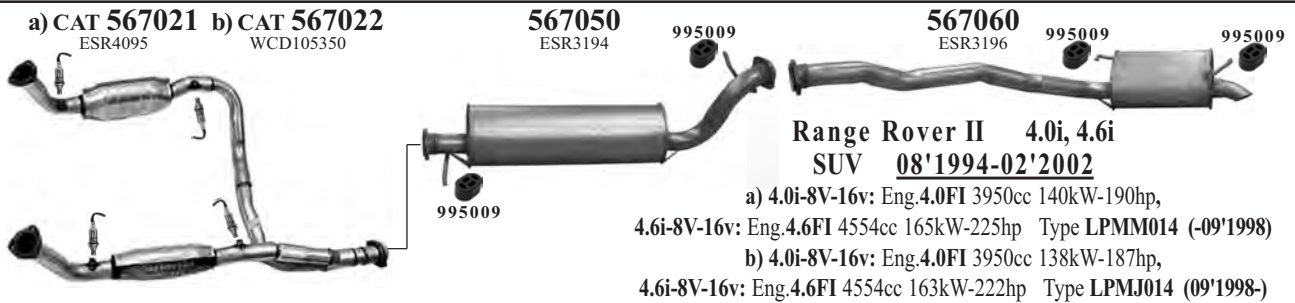

Range Rover II 4.0i, 4.6i SUV
08'1994-02'2002

a) 4.0i-8V-16v: Eng.4.0FI 3950cc 140kW-190hp,
4.6i-8V-16v: Eng.4.6FI 4554cc 165kW-225hp Type LPMM014 (-09'1998)
b) 4.0i-8V-16v: Eng.4.0FI 3950cc 138kW-187hp,
4.6i-8V-16v: Eng.4.6FI 4554cc 163kW-222hp Type LPMJ014 (09'1998-)