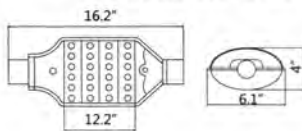

Ratel:4.0L
Part No:TWCAT0082-225 Inlet/Outlet ID 2.25" /2.25"
TWCAT0082-250 2.5" /2.5"
TWCAT0082-300 3" /3"

TWCAT009