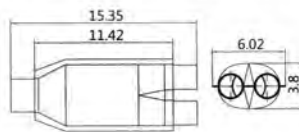

Ratel:4.0L
Part No:
TWCAT016 Inlet/Outlet ID
TWCAT016 2.5 # /2 #
2.5 # /2.25 #

TWCAT0161