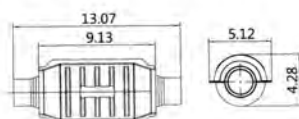

TWCAT021

Ratel:3.2L
Part No:TWCAT021-175
TWCAT021-200
TWCAT021-225

Inlet/Outlet ID
1.75" / 1.75"
2" / 2"
2.25" / 2.25"

TWCAT023

Ratel:2.0L
Part No:
TWCAT023-225
TWCAT023-250

Inlet/Outlet ID
2.25" / 2.25"
2.5" / 2.5"