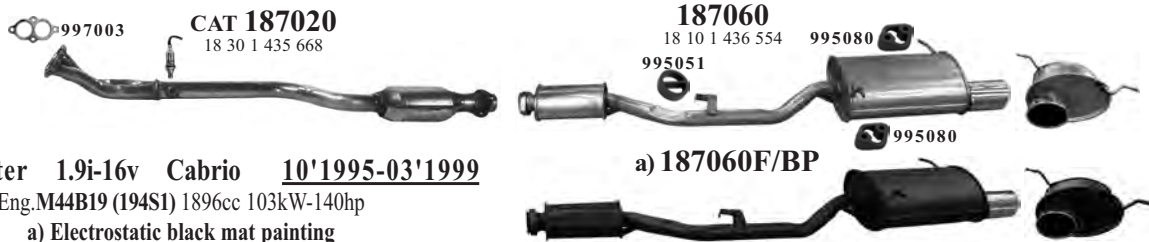

**Z3 E36/7
'1997-'2000**

• PM 088004

Z3 Roadster 1.9i-16v Cabrio 10'1995-03'1999

Eng.M44B19 (194S1) 1896cc 103kW-140hp

a) Electrostatic black mat painting

CAT 187021
18 30 1 436 829

187060
18 10 1 436 554