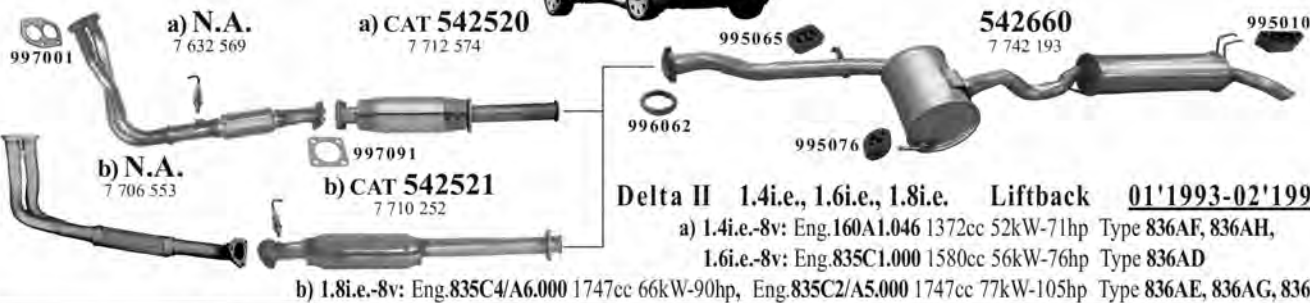

Delta '1993-'1999

• **PM 248006**

Delta II 1.4i.e., 1.6i.e., 1.8i.e. Liftback 01'1993-02'1996

a) 1.4i.e.-8v: Eng.160A1.046 1372cc 52kW-71hp Type 836AF, 836AH,
1.6i.e.-8v: Eng.835C1.000 1580cc 56kW-76hp Type 836AD

b) 1.8i.e.-8v: Eng.835C4/A6.000 1747cc 66kW-90hp, Eng.835C2/A5.000 1747cc 77kW-105hp Type 836AE, 836AG, 836AL