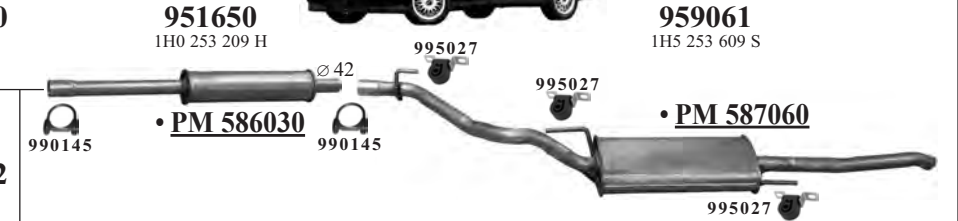

Vento&Jetta III 1.4i-8v Sedan 09'1992-04'1998

a) Eng.ABD 1391cc 44kW-60hp (-10'1994), b) Eng.ABD, AEX 1391cc 44kW-60hp(10'1994-)

997021

a) **N.A.**
1H0 253 091 AA

a) **CAT 951520**
191 131 701 DX

951650
1H0 253 209 H

959061
1H5 253 609 S

9970103

b) **N.A.**
1H0 253 087 AF

b) **CAT 955022**
6N0 131 701 GX