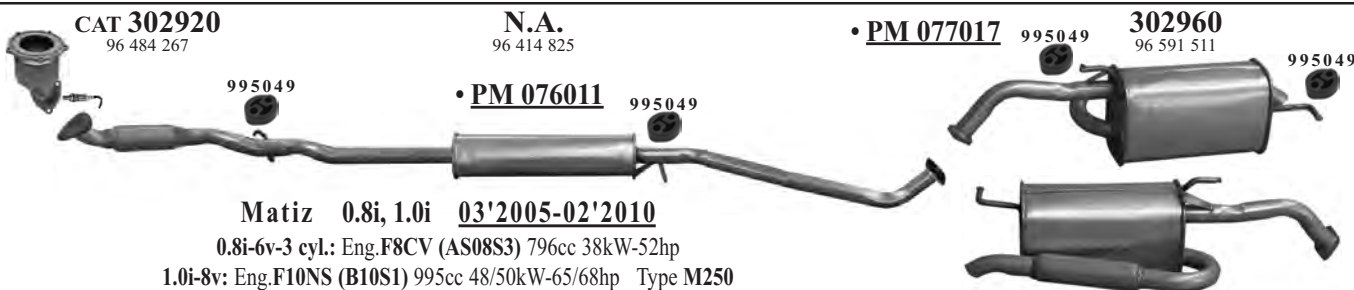

Nexia&Cielo
'1995-'1999
Type KLETN