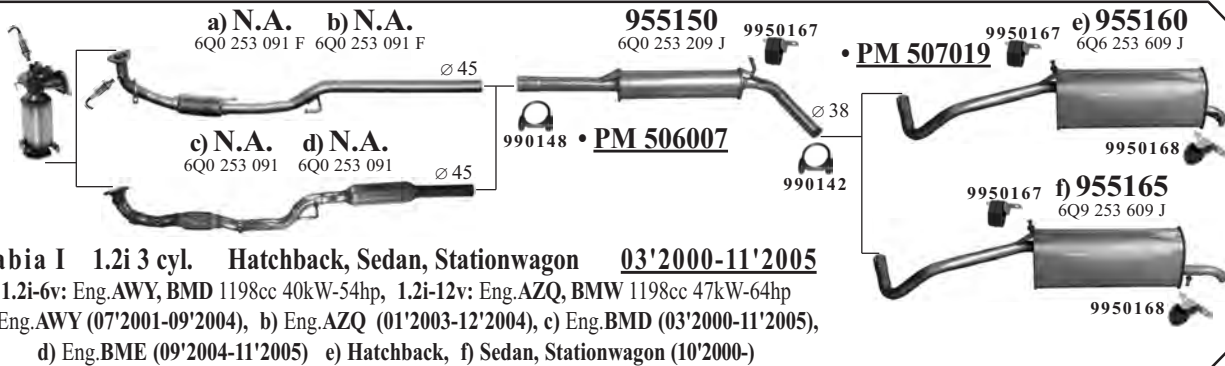

Fabia I 1.2i 3 cyl. Hatchback, Sedan, Stationwagon 03'2000-11'2005

1.2i-6v: Eng.AWY, BMD 1198cc 40kW-54hp, 1.2i-12v: Eng.AZQ, BMW 1198cc 47kW-64hp

a) Eng.AWY (07'2001-09'2004), b) Eng.AZQ (01'2003-12'2004), c) Eng.BMD (03'2000-11'2005),

d) Eng.BME (09'2004-11'2005) e) Hatchback, f) Sedan, Stationwagon (10'2000-)

- a) CAT 801020
  036 253 052 FX

- a) CAT 831022
  6Q0 254 500 AX

831050
6Q0 253 209

• PM 507015

d) 831060
6Q6 253 609

- c) CAT 831024
  036 253 020 JX

- b) CAT 831023
  6Q0 254 501 BX

- c) CAT 831025
  6Q0 254 502 RX

Fabia I&II 1.4i-16v
Hatchback, Sedan, Stationwagon 01'2002-03'2010

a) Eng.AUB, BBZ 1390cc 74kW-100hp, (01'2002-12'2007),

Eng.AUA, BBY 1390cc 55kW-75hp (05'2000-12'2007), b) Eng.BKY 1390cc 55kW-75hp (05'2004-12'2007)

c) Eng.BXW 1390cc 63kW-86hp (05'2006-03'2010) d) Hatchback, e) Sedan, Stationwagon Fabia I (-12'2007), Fabia II (12'2007-)

- a) CAT 831026
  6Q0 254 500 HX

831045
6Q0 253 201

c) 831062
6Q6 253 609 AF

- b) CAT 831027
  6Q0 254 503 X

- c) CAT 831027
  6Q0 254 501 SX

Fabia I&II 1.4TDi-8v Turbo Diesel
Hatchback, Sedan, Stationwagon
11'2001-11'2009

a) Eng.AMF 1422cc 55kW-75hp (-10'2005), b) Eng.BNM 1422cc 50kW-68hp (11'2005-),

c) Eng.BNV 1422cc 59kW-80hp (11'2005-) e) Hatchback, d) Sedan, Stationwagon Fabia I (-12'2007), Fabia II (12'2007-)