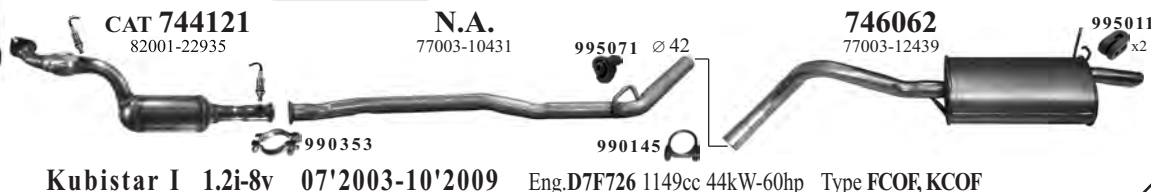

'1985-'1987

King Cab '1985-'1998 Type D21

'1987-'1998

Kubistar '2003-

CAT 662023
82000-95390

N.A.
82000-44653

N.A.
20200-00QAH

746060
82002-61625