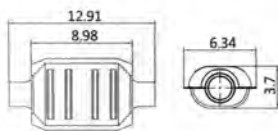

TWCAT025

Ratel:2.0L
Part No: TWCAT025-200 Inlet/Outlet ID
TWCAT025-225 2" / 2"
TWCAT025-225 2.25" / 2.25"