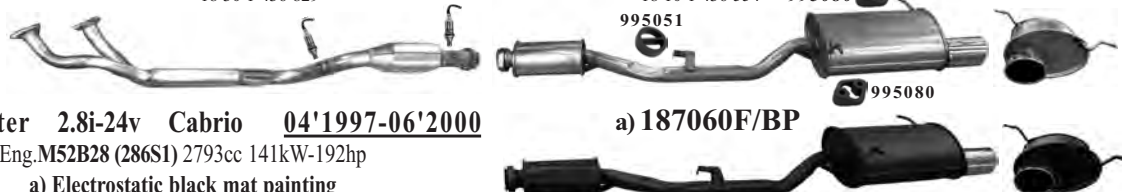

Z3 Roadster 2.8i-24v Cabrio 04'1997-06'2000

Eng.M52B28 (286S1) 2793cc 141kW-192hp

a) Electrostatic black mat painting