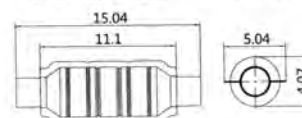

TWCAT0238

Ratel:4.2L
Part No:
TWCAT0238-225
TWCAT0238-250

Inlet/Outlet ID
2.25" / 2.25"
2.5" / 2.5"