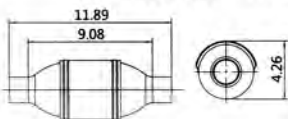

TWCAT005

Rate:2.4L
Part No: Inlet/Outlet ID
TWCAT005-175 1.75" /1.75"
TWCAT005-200 2" /2"
TWCAT005-225 2.25" /2.25"
TWCAT005-250 2.5" /2.5"
TWCAT005-300 3" /3"