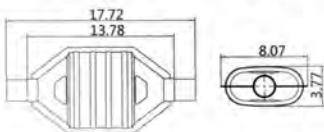

Ratel:4.6L
Part No:
TWCAT0151-200 Inlet/Outlet ID
TWCAT0151-225 2 # /2 #
2.25 # /2.25 #

TWCAT016