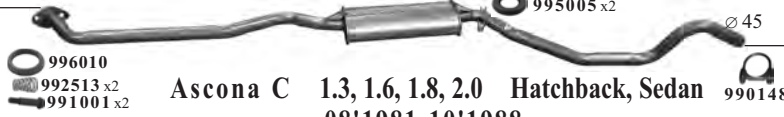

Ascona C '1981-'1988

997007 a) N.A.
8 54 289

b) N.A.
8 54 289

c) N.A.
8 54 328

681050
8 52 179

Ascona C 1.3, 1.6, 1.8, 2.0 Hatchback, Sedan
08'1981-10'1988

a) 1.3-8v: Eng.1.3S 1297cc 55kW-75hp

b) 1.6-8v: Eng.1.6N, 1.6SH 1598cc 66kW-90hp, Eng.1.6SV, 1.6NZ 1598cc 60kW-82hp, Eng.C1.6N 1598cc 55kW-75hp

c) 1.8i-8v: Eng.1.8E, 1.8NV 1769cc 85kW-115hp, Eng.1.8NE 1769cc 74kW-100hp

e) Sedan

d) 681060
8 52 168

995031 995031

e) 681061
8 52 177