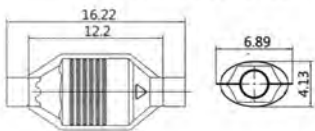

TWCAT008

Rate:4.0L
 Part No: Inlet/Outlet ID
 TWCAT008-200 2" /2"
 TWCAT008-225 2.25" /2.25"

TWCAT0081

Ratel:4.0L
 Part No:TWCAT0081-225 Inlet/Outlet ID 2.25" /2.25"
 TWCAT0081-250 2.5" /2.5"
 TWCAT0081-300 3" /3"