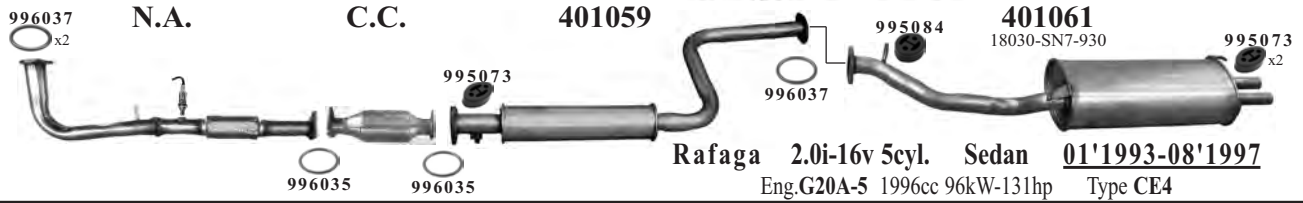

Rafaga '1993-'1997