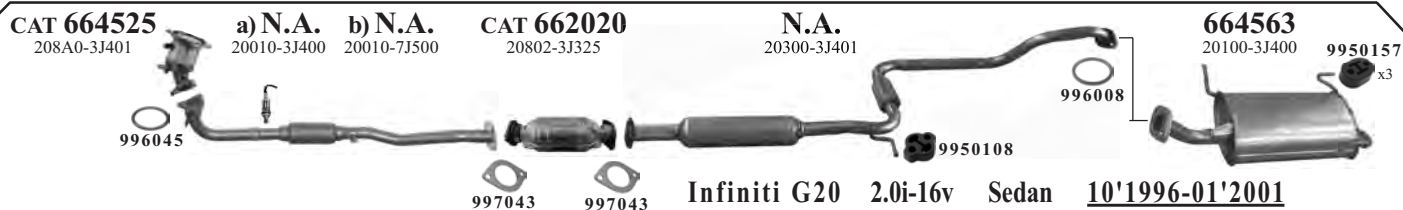

Infiniti G20 2.0i-16v Sedan 10'1996-01'2001
Eng.SR20DEL 1998cc 103kW-140hp Type P11 a) -06'1999 b) 07'1999-