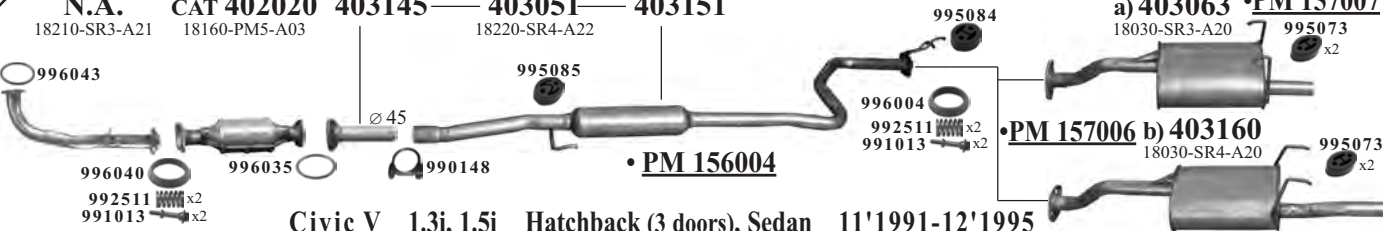

Civic V 1.3i, 1.5i Hatchback (3 doors), Sedan 11'1991-12'1995

1.3i-16v: Eng.D13B1, D13B2 1343cc 55kW-75hp, 1.5i-16v: Eng.D15B2 1493cc 66kW-90hp (01'1993-) a) Hatchback Type EG3 b) Sedan Type EG8

N.A. 18210-S04-E41

CAT 403020 18160-P3Y-G00

403055 18220-S04-E41

• **PM 156023**

a) 403063 18030-SR3-A20