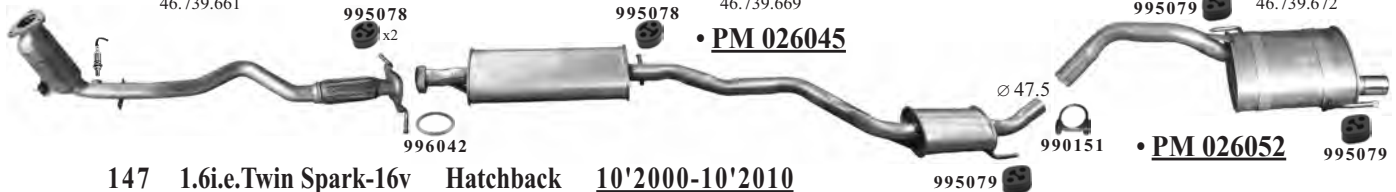

995078 x2

995078

• **PM 026045**

995079

996042

∅ 47.5

990151

• **PM 026052**

995079

147 1.6i.e.Twin Spark-16v Hatchback 10'2000-10'2010
Eng.AR37203 1598cc 77kW-105hp Type 937AXA1A, 937BXA1A