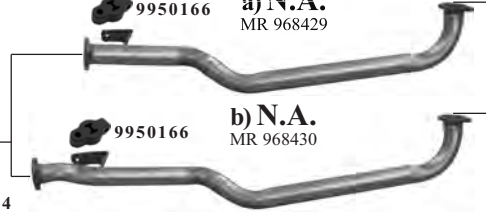

Pajero&Shogun Pinin 1.8GDi-16v SUV 11'2001-07'2006

Eng.4G93 1834cc 84kW-114hp Type H66W a) Type H66W (3 doors), b) Type H76W (5 doors)

N.A.
MR 464778

CAT **636122**
MR 552442

a) **636155**
MR 431407

636165
MR 539028