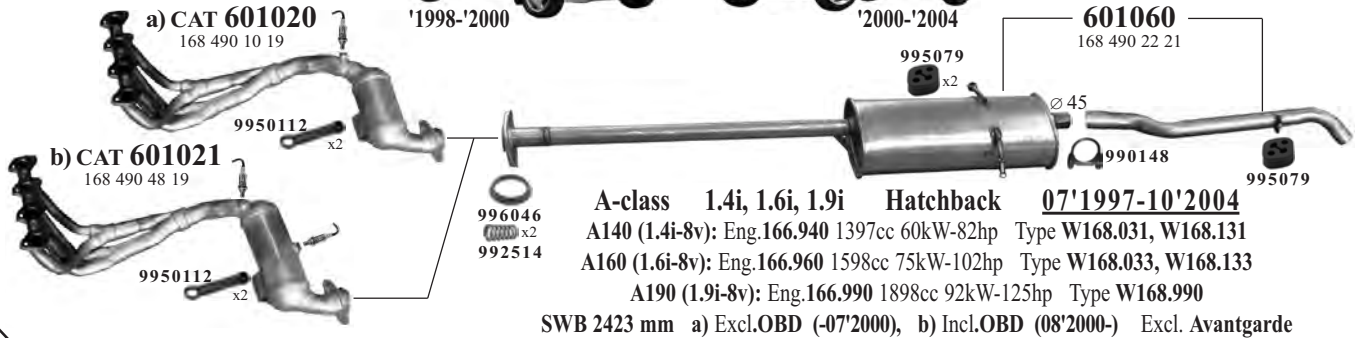

a) 1.6i-16v: Eng.B6MU 1597cc 81kW-110hp b) 1.8i-16v: Eng.BP6J 1839cc 107kW-146hp

MX6 '1994-'1998
Type GE6

A-class '1997-'2004

• **PM 287032**

A-class 1.4i, 1.6i, 1.9i Hatchback 07'1997-10'2004
 A140 (1.4i-8v): Eng.166.940 1397cc 60kW-82hp Type W168.031, W168.131
 A160 (1.6i-8v): Eng.166.960 1598cc 75kW-102hp Type W168.033, W168.133
 A190 (1.9i-8v): Eng.166.990 1898cc 92kW-125hp Type W168.990
 SWB 2423 mm a) Excl.OBD (-07'2000), b) Incl.OBD (08'2000-) Excl. Avantgarde