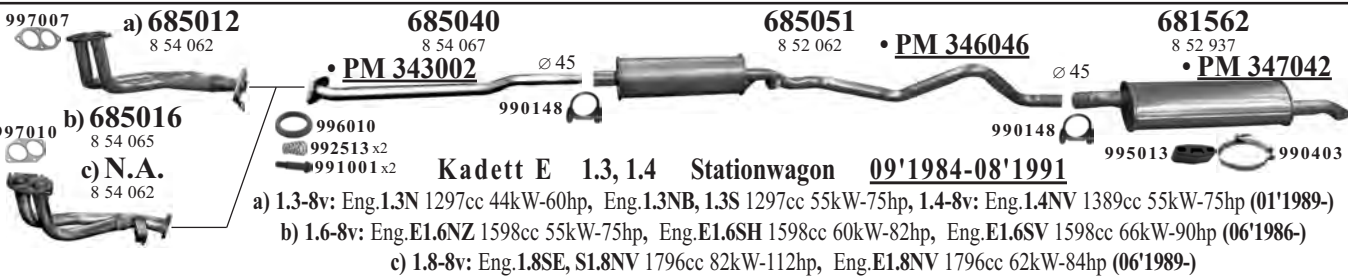

b) 1.6-8v: Eng.E1.6NZ 1598cc 55kW-75hp, Eng.E1.6SH 1598cc 60kW-82hp, Eng.E1.6SV 1598cc 66kW-90hp (06'1986-)

c) 1.8-8v: Eng.1.8SE, S1.8NV 1796cc 82kW-112hp, Eng.E1.8NV 1796cc 62kW-84hp (06'1989-)

• **PM 347036**