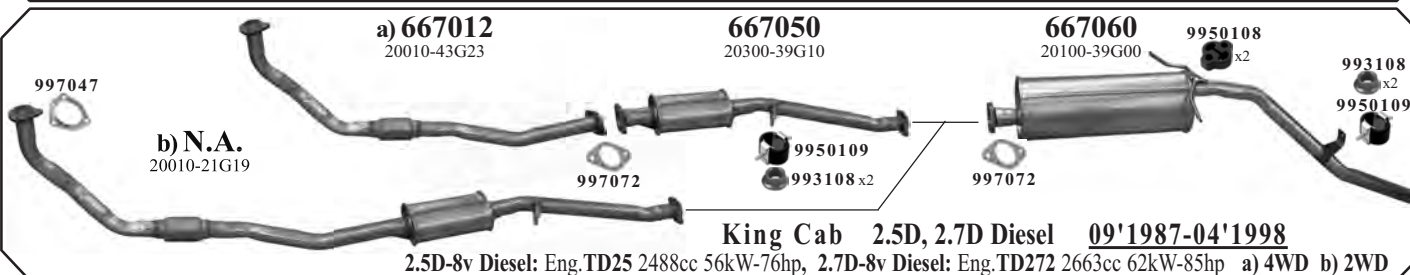

King Cab '1985-'1998 Type D21