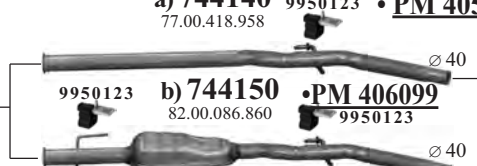

Clio II 1.2i Hatchback 03'1998-05'2003 a) 1.2i-8v: Eng.D7F720 1149cc 43kW-58hp, Eng.D7F726 1149cc 44kW-60hp (-10'2001)

1.2i-16v: a) Eng.D4F712 1149cc 55kW-75hp (10'2001-), b) Eng.D4F 1149cc 55kW-75hp (12'2000-10'2001) Type BB, CB, SB