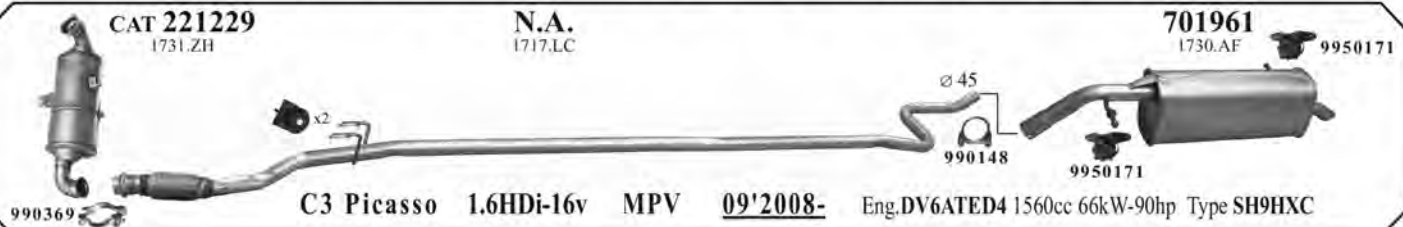

C3 Picasso 1.6Hdi-16v MPV 09'2008-

Eng.DV6ATED4 1560cc 66kW-90hp Type SH9HXC