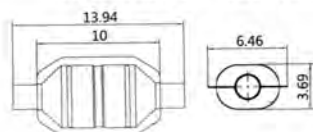

TWCAT021

Ratel:3.2L
Part No:TWCAT021-175
TWCAT021-200
TWCAT021-225

Inlet/Outlet ID
1.75" / 1.75"
2" / 2"
2.25" / 2.25"