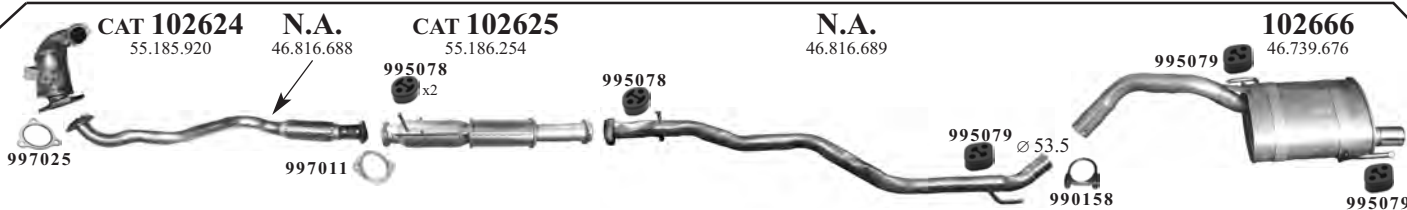

CAT 102624
55.185.920

N.A.
46.816.688

CAT 102625
55.186.254

N.A.
46.816.689

102666
46.739.676

997025

997011

995078 x2

995078

995079

∅ 53.5

990158

995079

Alfa Romeo 147 1.9JTD Turbo Diesel Hatchback 07'2001-03'2005

1.9JTD-8v: Eng.937A2.000 1910cc 85kW-115hp Type 937AXD1A, 937BXD1A, Eng.937A4.000 1910cc 93kW-126hp Type 937AXG1A, 937BXG1A (09'2003-)

1.9JTD-16v: Eng.182B9.000 1910cc 74kW-100hp Type 937AXF1A, 937BXF1A (06'2003-)