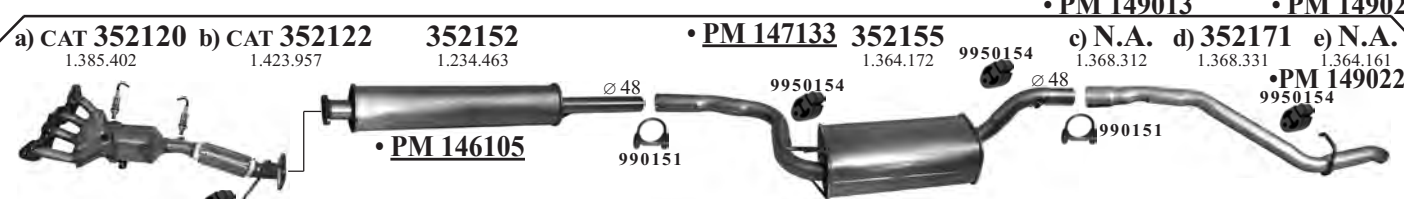

Focus II 1.6i, 1.8i, 2.0i Hatchback, Sedan, Stationwagon 11'2004-07'2011
a) 1.6i-Ti-VCT-16v: Eng.Duratec 1596cc 85kW-115hp, b) 1.8i-16v Flexifuel: Eng.Q7DA 1796cc 85kW-115hp, 2.0i-16v: Eng.Duratec HE 1999cc 107kW-145hp (01'2007-) Type DA c) Hatchback, d) Sedan (04'2005-), e) Stationwagon