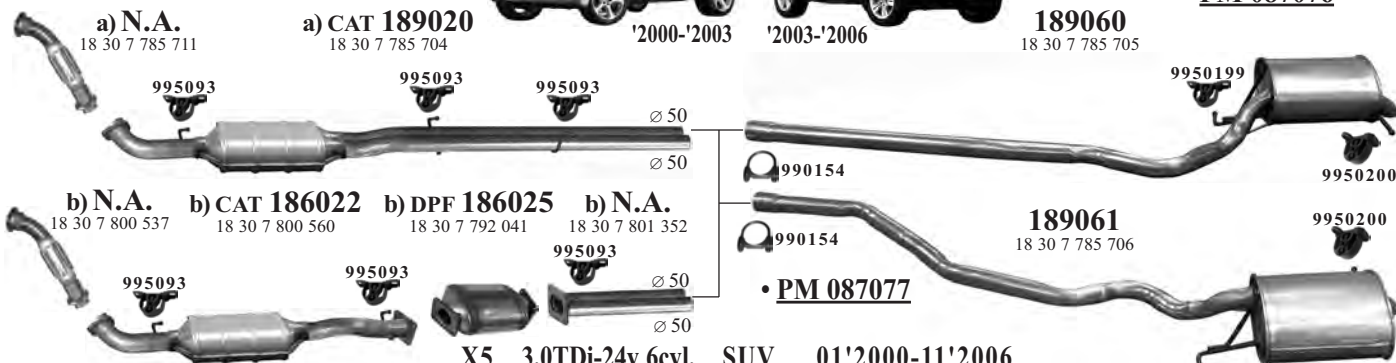

Eng.M47N204D5 1995cc 120kW-163hp

Sedan Type E60, Stationwagon (Touring) Type E61 a) Electrostatic black mat painting

**X5 E53
'2000-'2006**

'2000-'2003

'2003-'2006

189060
18 30 7 785 705

• PM 08706

X5 3.0TDi-24v 6cyl. SUV 01'2000-11'2006
 Eng.M57 306 D1 2925cc 135kW-184hp, Eng.M57N 306 D4 2993cc 160kW-218hp (10'2003-),
 Eng.M57N 306 D2 2993cc 155kW-211hp (08'2004-) Type E53 a) Euro3, b) Euro4 (10'2003-)