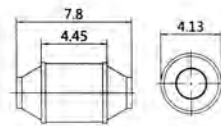

TWCAT004

Rate:2.4L
Part No: Inlet/Outlet ID
TWCAT004-250 2.5" /2.5"
TWCAT004-300 3" /3"