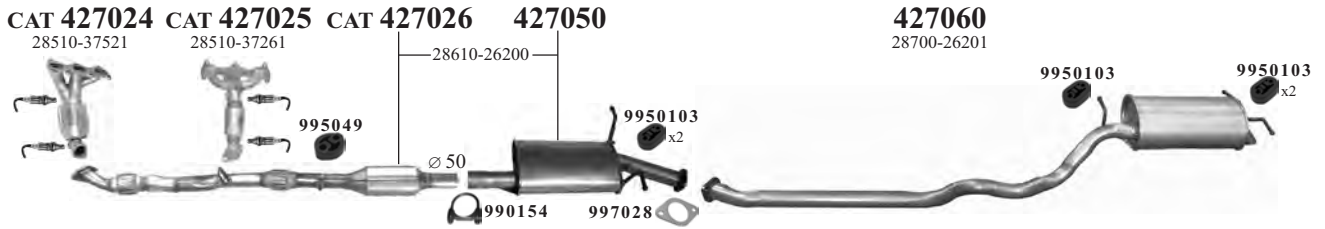

Santa Fe 2.7i-V6-24v SUV 08'2000-02'2006

Eng.G8EA 2656cc 132kW-177hp, Eng.G8BA 2656cc 128kW-172hp Type SMV