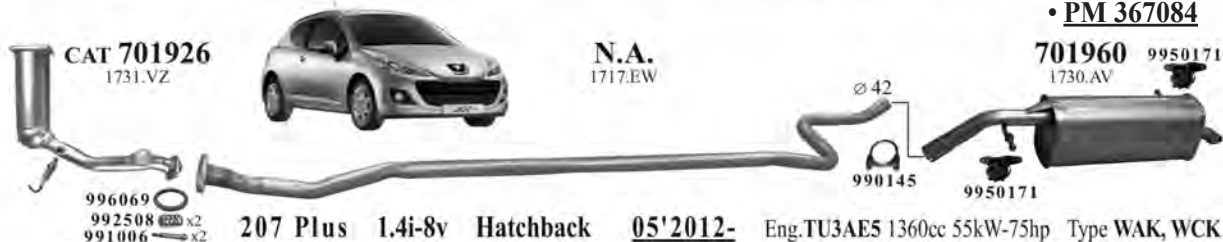

• **PM 365058**

• **PM 367085**

207 Plus 1.4i-8v Hatchback 05'2012- Eng.TU3AE5 1360cc 55kW-75hp Type WAK, WCK

• **PM 367084**

306 1.1i, 1.4i Hatchback, Sedan 01'1993-04'1997

a) 1.1i-8v: Eng.TU1M, TU1M+ 1124cc 44kW-60hp Type 7AHD, 7CHD, 7SHD (03'1993-)
 b) 1.4i-8v: Eng.TU3M, TU3MC 1360cc 55kW-75hp c) Hatchback Type 7AKD, 7AKE, 7CKD, 7SKD, d) Sedan Type 7BKD, 7BKF (06'1994-)