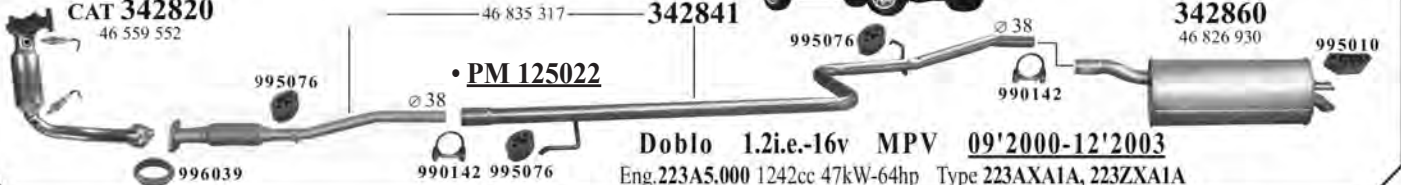

342860
46 826 930

Doblo 1.2i.e-16v MPV 09'2000-12'2003
Eng.223A5.000 1242cc 47kW-64hp Type 223AXA1A, 223ZX1A

CAT 342821
51 803 314

51 781 914 — **342841**

342860 • PM 127088
55 197 822

Doblo 1.4i.e-16v MPV 10'2005-07'2012
Eng.350A1.000 1368cc 55kW-75hp Type 223AXPIA, 223WXP1A, 223ZXPIA