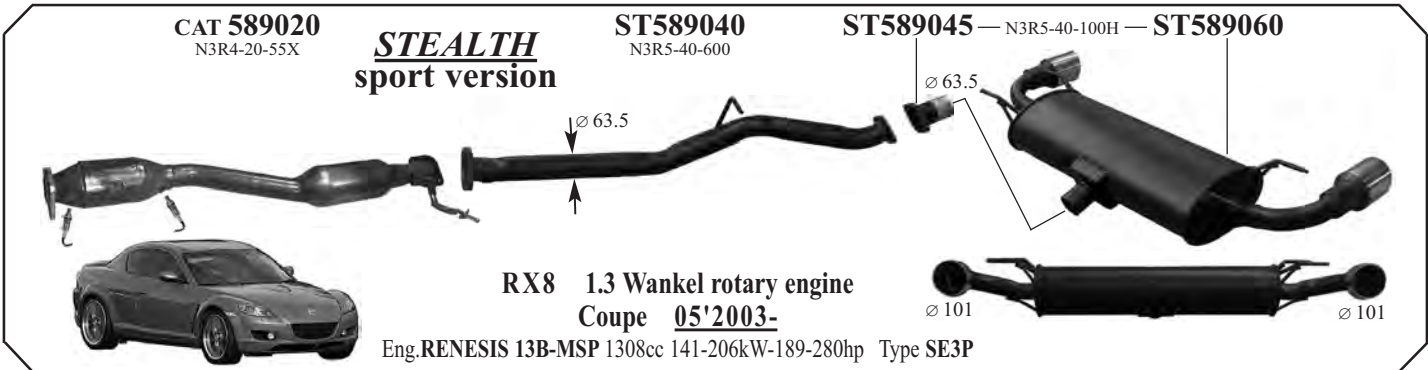

MX6 '1994-'1998
Type GE6