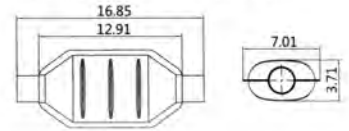

Ratel:4.0L
Part No:
TWCAT015-225 Inlet/Outlet ID
TWCAT015-250 2.25 # /2.25 #
2.5 # /2.5 #

TWCAT0151