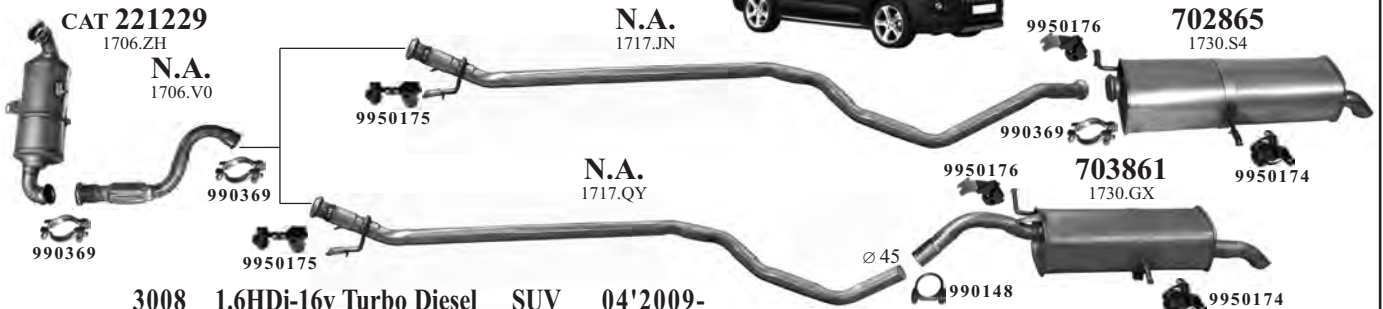

3008 '2008-

3008 1.6Hdi-16v Turbo Diesel SUV 04'2009-

a) Eng.DV6TED4 1560cc 81kW-110hp Type OU9HZ, b) Eng.DVC9HP 1560cc 68kW-95hp, Eng.DVC9HR 1560cc 82kW-112hp Type OU9HD, OU9HR

Boxer I '1994-'2002

• **PM 127114**

a) **221540** 1705.77

996006 x2
992502

b) **CAT 221520** 1705.PP

995003 x2
996029

• **PM 126083**

221560 1726.A9

995003 x2

995003 x2

Boxer I 1.9D-8v Diesel 02'1994-01'2002

a) Eng.XUD9AU 1905cc 51kW-70hp Type 23162 (02'1994-), b) Eng.XUD9 1905cc 51kW-70hp Type 231 (01'1998-)

a) **221550** 1705.W7

b) **221545** 1705.78

b) **CAT 221521** 1706.P2

996007 x2
992502

995003 x2
996029

• **PM 126083**

221560 1726.A9

995003 x2

995003 x2

• **PM 127114**

995003 x2

Boxer I 1.9TD-8v Turbo Diesel 02'1994-01'2002

a) Eng.XUD9UTF 1905cc 68kW-92hp, b) Eng.XUD9TE 1905cc 66kW-90hp, c) Eng.XUD9TE 1905cc 66kW-90hp Type 231

CAT 221522 1705.CV

996007 x2
992502

995003 x2
996029

• **PM 126082**

221560 1726.A9

995003 x2

995003 x2

• **PM 127114**

995003 x2

Boxer I 2.0i-8v 02'1994-01'2002 Eng.XU10J2U 1998cc 81kW-110hp Type 231

CAT 221525 1706.85

996007 x2
992502

9950111
996024

9950111

221565 1726.WJ

9950111

Boxer I 2.0Hdi-8v Turbo Diesel 02'1999-01'2002 Eng.DW10TD 1997cc 86kW-117hp Type 230L

221545 1705.78

221550 1705.W7

996007 x2
992502

995003 x2
996029

• **PM 126083**

221560 1726.A9

995003 x2

995003 x2

• **PM 127114**

995003 x2

Boxer I 2.5D-8v Diesel 02'1994-01'2002 Eng.DJ5 2445cc 63kW-86hp Type 231B52, 232B52, 233B52

a) **221545** 1705.73

b) **CAT 221523** 1705.75

996007 x2
992502

995003 x2
996029

• **PM 126083**

221560 1726.A9

995003 x2

995003 x2

• **PM 127114**

995003 x2

Boxer I 2.5TD Turbo Diesel 02'1994-01'2002
2.5TD Turbo Diesel: a) Eng.DJ5T 2445cc 76kW-103hp b) Eng.DJ5T 2445cc 74kW-100hp
2.5TDi Turbo Diesel: Eng.DJ5TED 2445cc 79kW-107hp a) 07'1996- b) 01'1998- Type 231