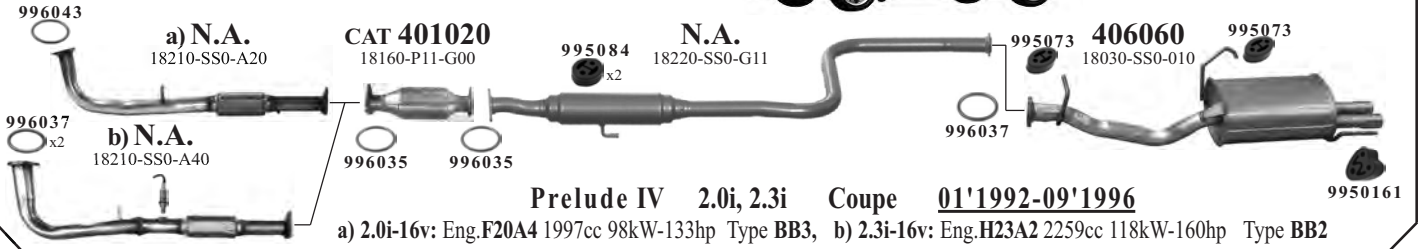

Prelude '1992-'1996