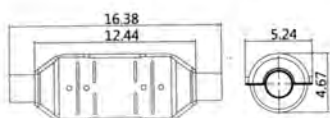

TWCAT018

Ratel:4.0L
Part No:TWCAT018-200
TWCAT018-225
TWCAT018-250

Inlet/Outlet ID
2" / 2"
2.25" / 2.25"
2.5" / 2.5"