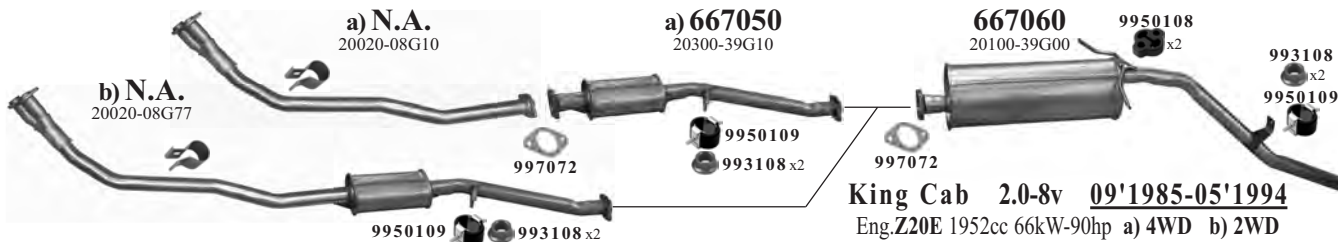

King Cab '1985-'1998 Type D21