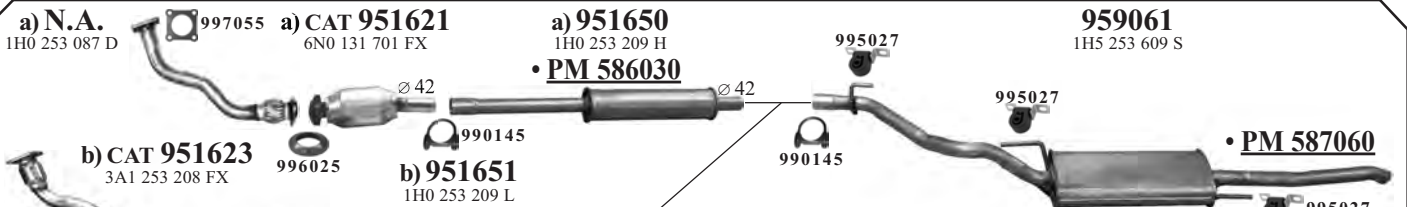

Vento&Jetta III 1.6i-8v Sedan 11'1991-04'1998

Eng.AAM 1781cc 55kW-75hp a) -06'1995, b) 09'1994-