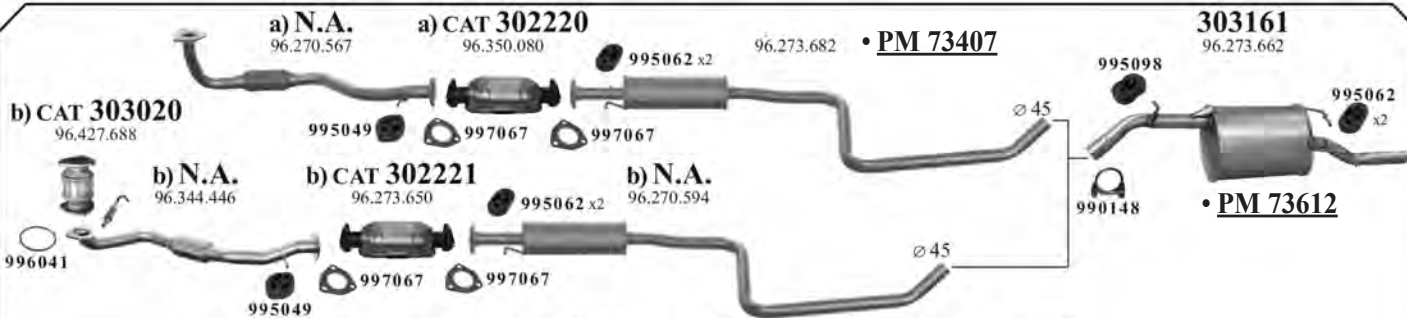

Nubira I 1.6i-16v Sedan, Stationwagon 05'1997-06'1999
Eng.616L 1598cc 78kW-106hp

Nubira II 1.6i-16v Sedan, Stationwagon 07'1999-12'2004
Eng.A16DMS 1598cc 76kW-103hp a) -06'2000, b) 07'2000-