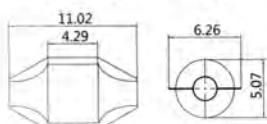

Ratel:3.0L
Part No:
TWCAT017-175 Inlet/Outlet ID
TWCAT017-200 1.75 # /1.75 #
2 # /2 #

TWCAT0171