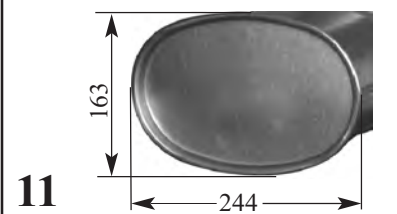

648 **Code 23 Mercedes**
236x157