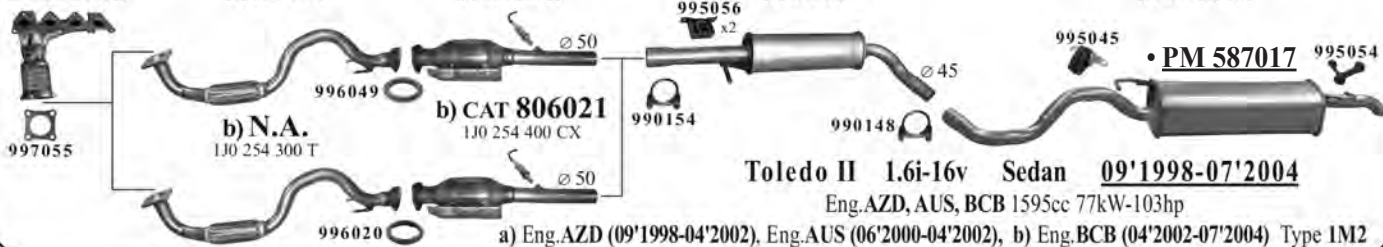

835060
1J5 253 609 AC

Toledo II 1.6i-16v Sedan 09'1998-07'2004

Eng.AZD, AUS, BCB 1595cc 77kW-103hp

a) Eng.AZD (09'1998-04'2002), Eng.AUS (06'2000-04'2002), b) Eng.BCB (04'2002-07'2004) Type IM2

CAT 143120
1K0 254 500 BX