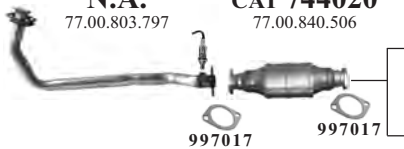

• **PM 407022**

Clio I 1.2i, 1.4i Hatchback 06'1994-02'1998

a) 1.2i-8v: Eng.E7F750 1171cc 44kW-60hp Type B57, C57, 357, 557 Excl.ABS (-04'1996), b) 1.4i-8v: Eng.E7J 1390cc 55kW-75hp Type B57, C57 excl.ABS

N.A.
77.00.846.608

CAT 744020
77.00.840.506

744053 • **PM 406005**
77.00.844.883

744061 • **PM 407022**
77.00.842.929