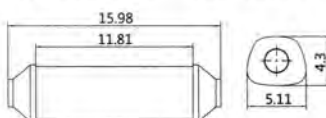

Ratel:6.2L
Part No:TWCAT0121-200 Inlet/Outlet ID 2" /2"
TWCAT0121-225 2.25" /2.25"

TWCAT013