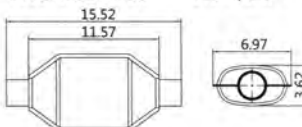

Ratel:4.0L
Part No:TWCAT010-225 Inlet/Outlet ID 2.25" /2.25"
TWCAT010-250 2.5" /2.5"

TWCAT011