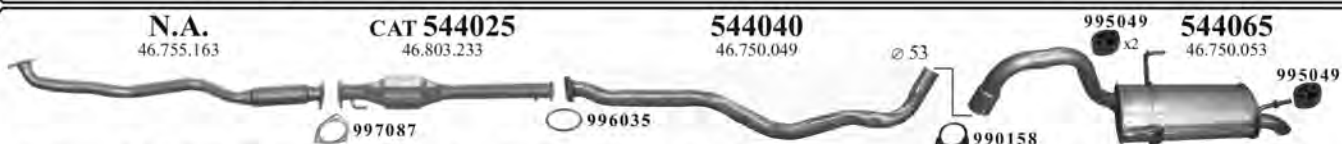

Lybra 1.9JTD-8v Turbo Diesel Sedan, Stationwagon 07'1999-08'2000

Eng.AR32302 1910cc 77/81kW-105/110hp Euro 2