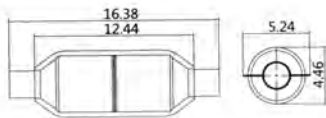

TWCAT0181

Ratel:4.0L
Part No:TWCAT0181-200
TWCAT0181-225
TWCAT0181-250

Inlet/Outlet ID
2" / 2"
2.25" / 2.25"
2.5" / 2.5"