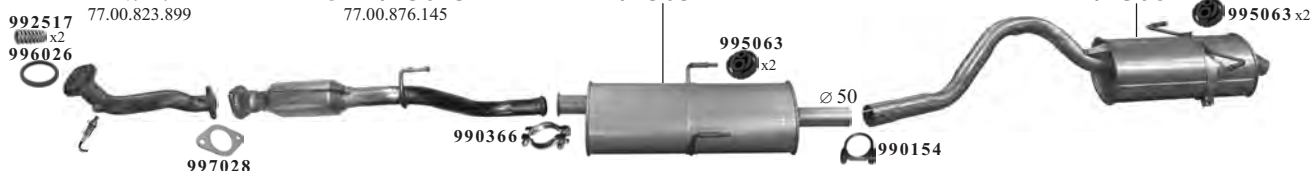

Espace III 2.0i-8v MPV SWB 11'1996-06'2000 Eng.F3RJ7 1995cc 84kW-114hp Type JEOA

a) N.A. 77.00.423.400

CAT 745026
77.00.876.146

745052 60.25.310.951

745062 995063 x2