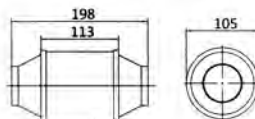

TWCAT0051

Rate:3.5L
Part No: Inlet/Outlet ID
TWCAT0051-175 1.75" /1.75"
TWCAT0051-200 2" /2"