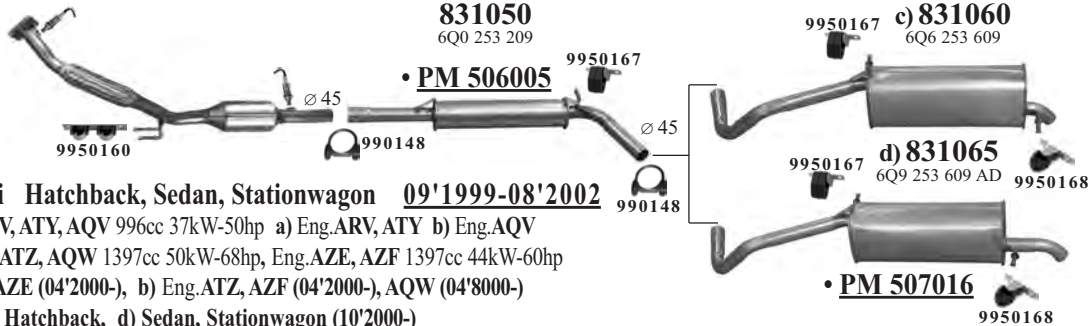

- a) CAT 831020
  6Q0 253 208 TX
- b) CAT 831020
  6Q0 254 500 X

831050
6Q0 253 209

• PM 507015

c) 831060
6Q6 253 609

• PM 506005

d) 831065

6Q9 253 609 AD 9950168

• PM 507016

9950168

Fabia I 1.0i, 1.4i Hatchback, Sedan, Stationwagon 09'1999-08'2002

1.0i-8v: Eng.ARV, ATY, AQV 996cc 37kW-50hp a) Eng.ARV, ATY b) Eng.AQV

1.4i-8v: Eng.AME, ATZ, AQW 1397cc 50kW-68hp, Eng.AZE, AZF 1397cc 44kW-60hp

a) Eng.AME, AZE (04'2000-), b) Eng.ATZ, AZF (04'2000-), AQW (04'8000-)

c) Hatchback, d) Sedan, Stationwagon (10'2000-)

- a) CAT 831021
  03D 253 052 X

- b) CAT 955121
  03E 253 020 FX

- c) CAT 955123
  03D 253 020 HX

- d) CAT 955124
  03E 253 020 QX

- a) N.A. b) N.A.
  6Q0 253 091 F 6Q0 253 091 F

- c) N.A. d) N.A.
  6Q0 253 091 6Q0 253 091

955150
6Q0 253 209 J

• PM 507019

e) 955160
6Q6 253 609 J