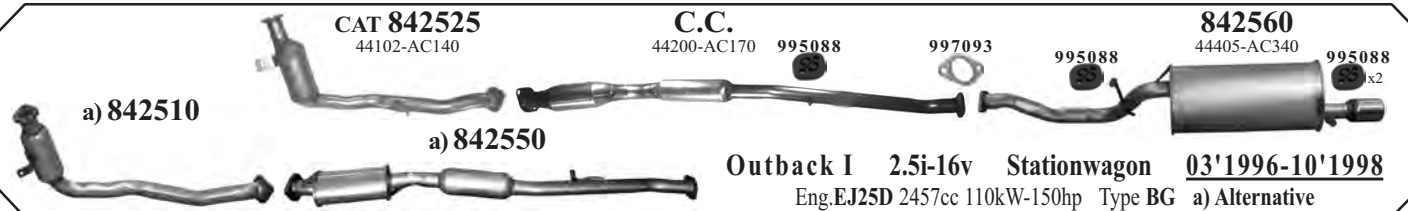

a) 842510

a) 842550

Outback I 2.5i-16v Stationwagon 03'1996-10'1998
Eng.EJ25D 2457cc 110kW-150hp Type BG a) Alternative

N.A.
44109-AE010

CAT 841024
44111-FA080

842555
44200-AE041

842565
44300-AE120