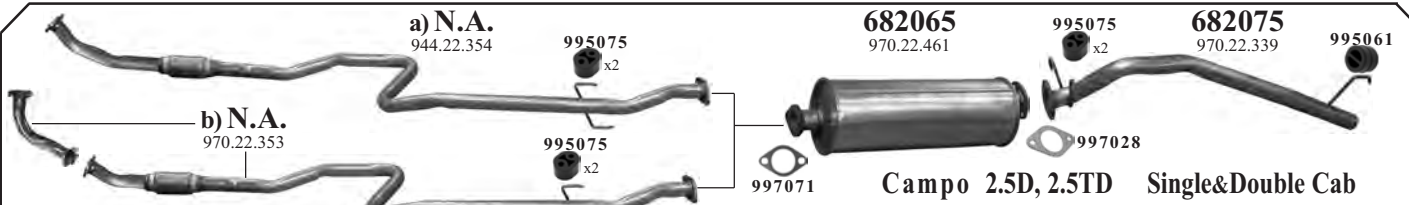

Campo 2.3-8v Single & Double Cab 10'1990-06'1994 Eng.4ZD1 2255cc 65kW-88hp a) Type TFS16 4x4 b) Type TFR16 4x2

Campo 2.5D, 2.5TD Single & Double Cab
08'1991-06'1994

2.5D-8v Diesel: Eng.4JA1 2499cc 54kW-73hp, 2.5TD-8v Turbo Diesel: Eng.4JA1L 2499cc 59kW-80hp a) Type TFR54 4x2 b) Type TFS54 4x4