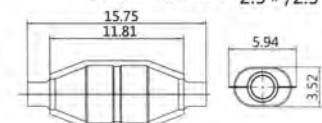

Ratel:2.4L
Part No:TWCAT011-200 Inlet/Outlet ID 2" /2"
TWCAT011-225 2.25" /2.25"
TWCAT011-250 2.5" /2.5"

TWCAT012