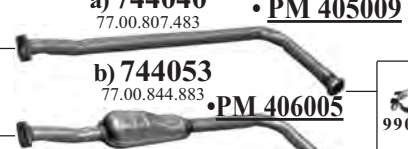

• **PM 407022**

Clio I 1.2i, 1.4i Hatchback 06'1994-02'1998

a) 1.2i-8v: Eng.E7F750 1171cc 44kW-60hp Type B57, C57, 357, 557 Excl.ABS (-04'1996), b) 1.4i-8v: Eng.E7J 1390cc 55kW-75hp Type B57, C57 excl.ABS

N.A.
77.00.846.608

CAT 744020
77.00.840.506

744053 • **PM 406005**
77.00.844.883

744061 • **PM 407022**
77.00.842.929