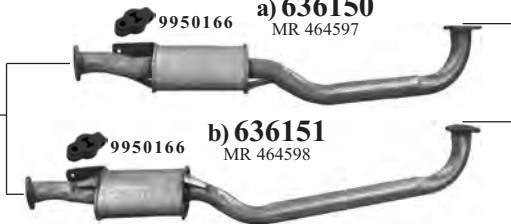

Pajero&Shogun Pinin '1999-'2006

N.A.
MR 464778

CAT **636120**
MR 497218

a) **636150**
MR 464597

5 doors • **PM 307016**

636160
MR 431257

Pajero&Shogun Pinin 1.8GDi-16v SUV 05'1999-10'2001

Eng.4G93 1834cc 84kW-114hp Type H66W a) Type H66W (3 doors), b) Type H76W (5 doors) (08'1999-)

C.C.

N.A.
MR 539027

CAT **636120**
MR 597989

a) N.A.
MR 968429

636160
MR 431257

• **PM 307016**