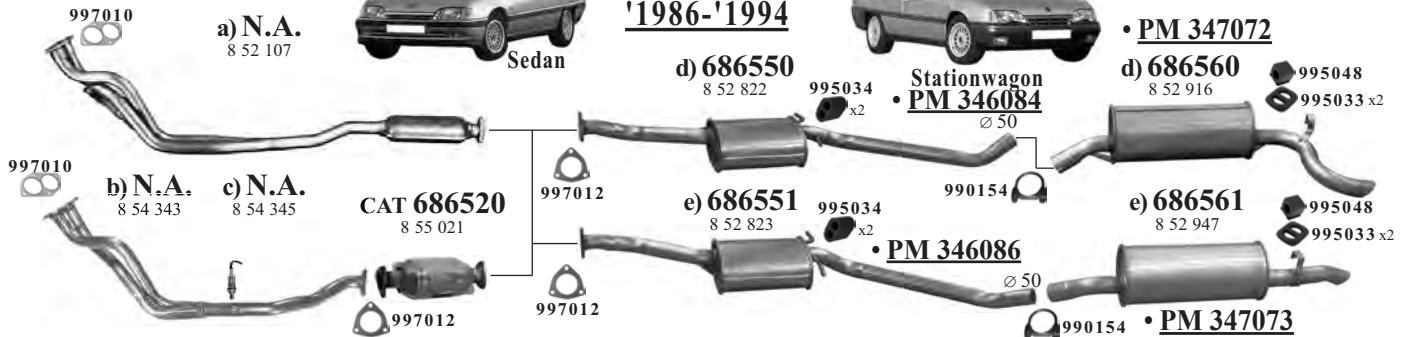

CAT 747228
44 00 247

747250
45 00 126

747260
44 03 341

Movano A 2.5D-8v Diesel Van, Bus 07'1998-09'2000 Eng.S8U-772 2499cc 59kW-80hp Type E9, J9

Omega A '1986-'1994

Omega A 1.8i, 2.0i, 2.4i Sedan, Stationwagon 09'1986-03'1994