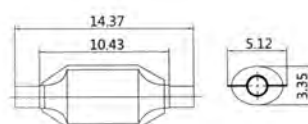

Ratel:2.4L
Part No:
TWCAT171-200 Inlet/Outlet ID
2 # /2 #

TWCAT0172