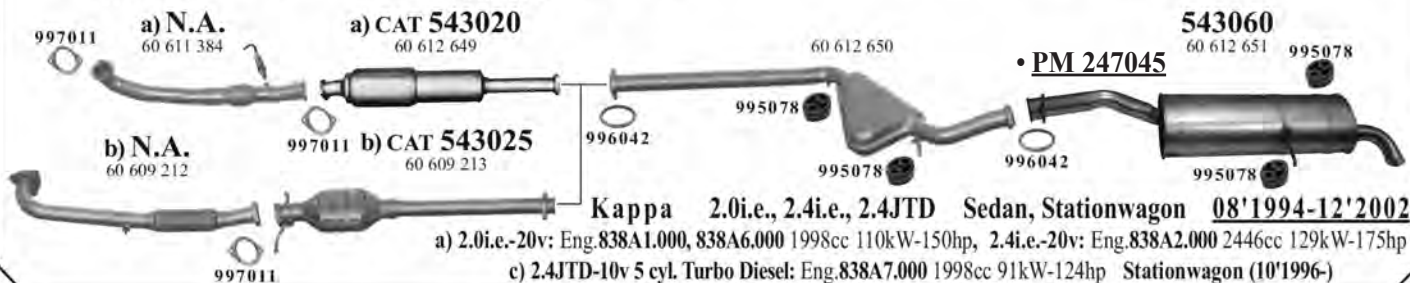

Kappa 2.0i.e., 2.4i.e., 2.4JTD Sedan, Stationwagon 08'1994-12'2002

a) 2.0i.e.-20v: Eng.838A1.000, 838A6.000 1998cc 110kW-150hp, 2.4i.e.-20v: Eng.838A2.000 2446cc 129kW-175hp
c) 2.4JTD-10v 5 cyl. Turbo Diesel: Eng.838A7.000 1998cc 91kW-124hp Stationwagon (10'1996-)