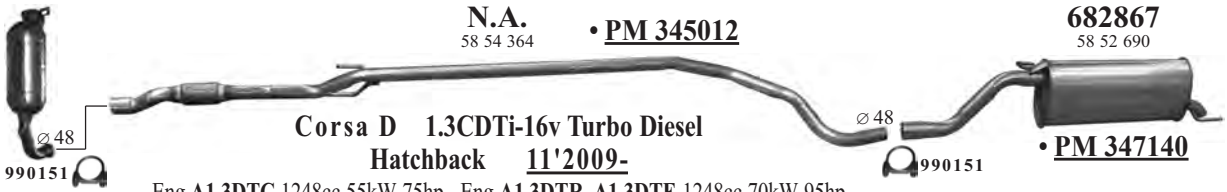

DPF 682830
8 55 627

N.A.
58 54 364

• **PM 345012**

682867
58 52 690

**Corsa D 1.3CDTi-16v Turbo Diesel
Hatchback 11'2009-**

Eng.A1.3DTC 1248cc 55kW-75hp, Eng.A1.3DTR, A1.3DTE 1248cc 70kW-95hp

• **PM 347140**

CAT 681621
8 49 540

682845 — 58 52 595 — **682855**

• **PM 344019**

• **PM 346017**

682865
58 52 676