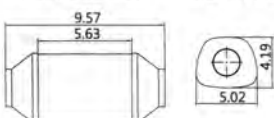

Ratel:3.5L
Part No:TWCAT012-250 Inlet/Outlet ID 2" /2"
TWCAT012-300 2.25" /2.25"

TWCAT0121