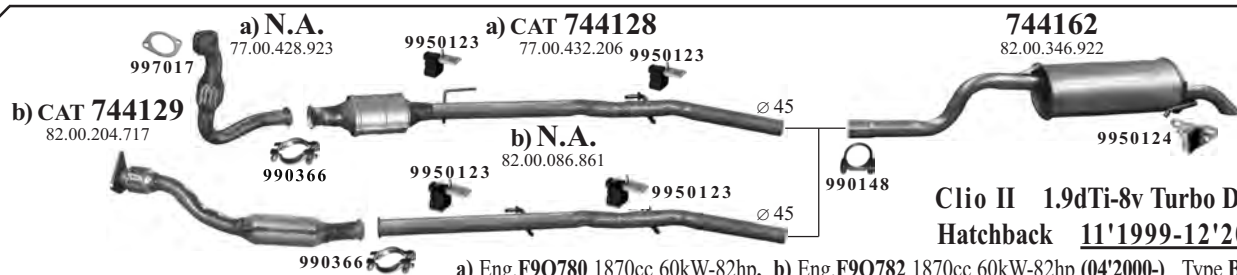

Clio II 1.9dTi-8v Turbo Diesel Hatchback 11'1999-12'2002 a) Eng.F9Q780 1870cc 60kW-82hp, b) Eng.F9Q782 1870cc 60kW-82hp (04'2000-) Type BB, CB, SB