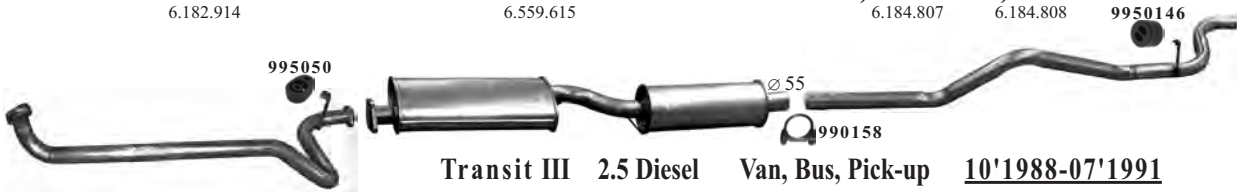

N.A.
6.182.914

358550
6.559.615

a) **358570** b) N.A.
6.184.807 6.184.808

9950146

Transit III 2.5 Diesel Van, Bus, Pick-up 10'1988-07'1991
2.5D-8v Diesel: Eng.D25N 2496cc 51kW-70hp 2.5TD-8v Turbo Diesel: Eng.DL20 2496cc 51kW-70hp
a) Transit FT80-100S-115-120-150S SWB b) Transit 100L-100S-130-150L-190 LWB