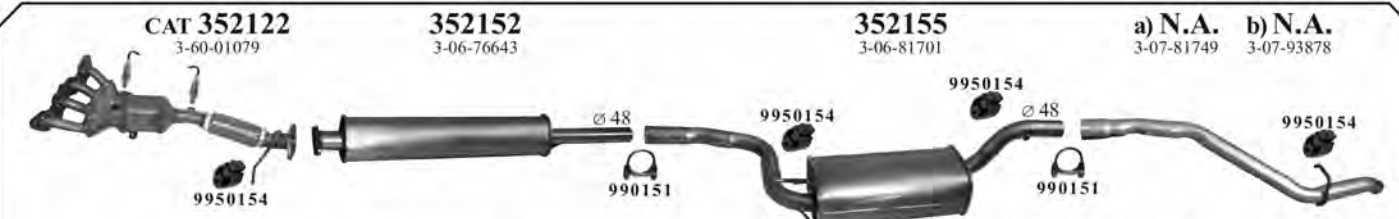

C30&S40 II&V50 1.8i, 2.0i Coupe, Sedan, Stationwagon 11'2004-09'2010
1.8i-16v: Eng.B4184S11 1798cc 92kW-125hp, 1.8i-16v Flexifuel: Eng.B4184S11 1798cc 90kW-121hp
2.0i-16v: Eng.B4204S3 1999cc 107kW-145hp (01'2007-) a) Coupe (10'2006-), b) Sedan (03'2004-), Stationwagon (03'2004-)