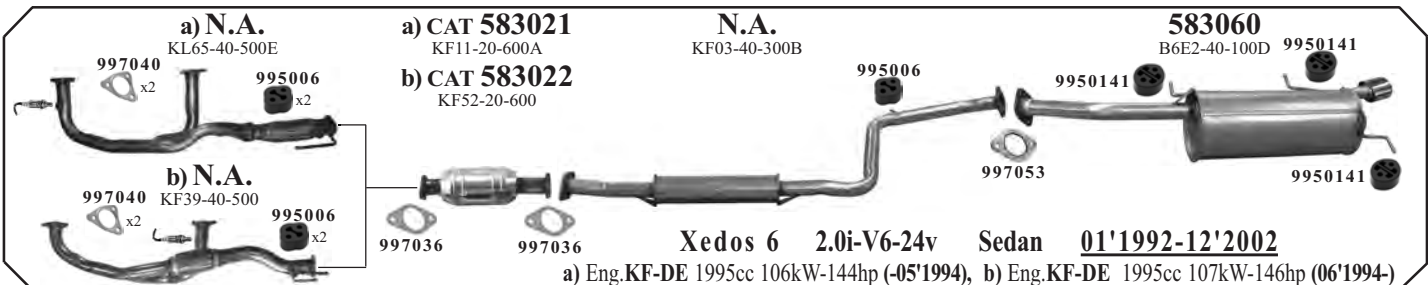

MX6 '1994-'1998
Type GE6