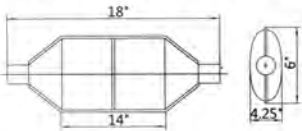

Ratel:4.0L
Part No:
TWCAT0131-225 Inlet/Outlet ID
TWCAT0131-250 2.25 # /2.25 #
2.5 # /2.5 #

TWCAT014