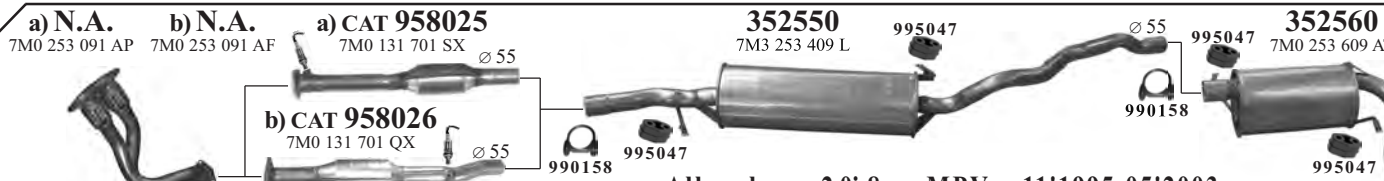

Alhambra 2.0i-8v MPV 11'1995-05'2003
Eng.ADY, ATM 1998cc 85kW-116hp a) Eng.ADY (-05'2000), b) Eng.ATM (06'2000-) Type 7V8&7V9

Altea '2004-'2011

• **PM 467034**

a) CAT 143120 1K0 254 500 BX b) CAT 143121 1K0 254 505 RX

143150 1K0 253 209 B

• **PM 586062**

805060 5P0 253 609 995054