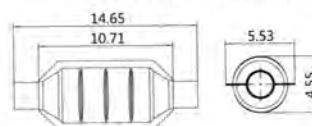

TWCAT019

Ratel:4.0L
Part No:TWCAT019-200
TWCAT019-225
TWCAT019-250

Inlet/Outlet ID
2" / 2"
2.25" / 2.25"
2.5" / 2.5"