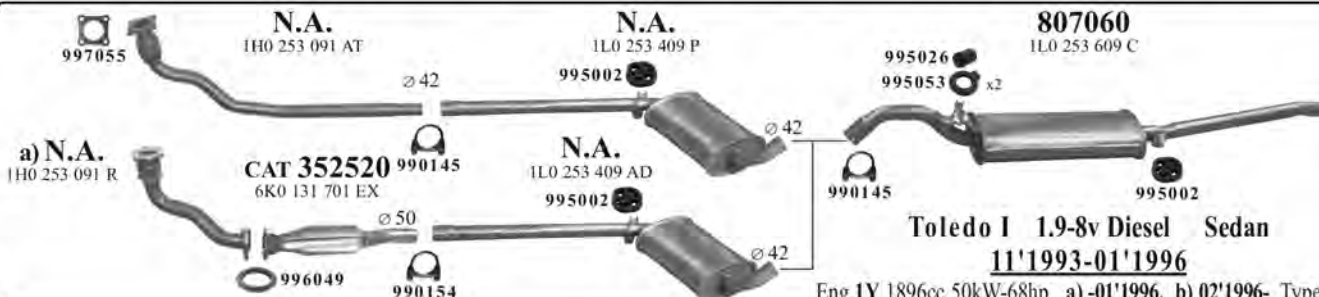

Toledo I 1.9-8v Diesel Sedan 11'1993-01'1996

Eng.IY 1896cc 50kW-68hp a) -01'1996, b) 02'1996- Type 1L2