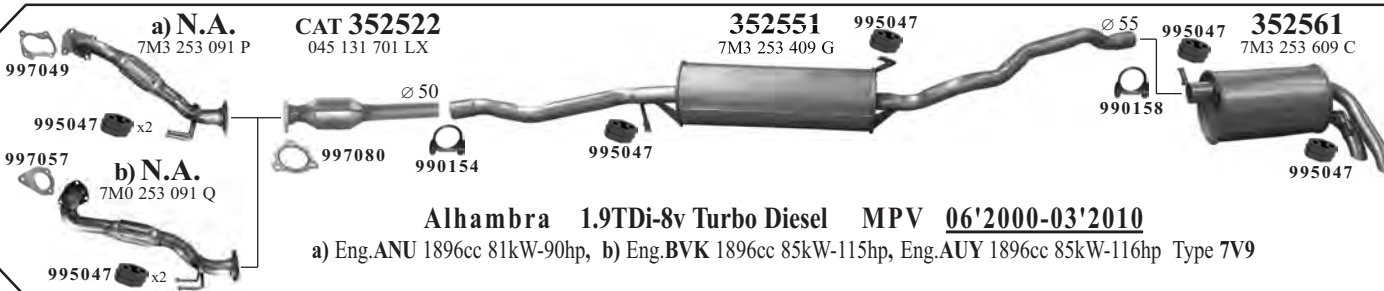

Alhambra '1996-'2010

'1996-'2000 7V8

7V9 '2000-'2010

Alhambra 1.8i Turbo-20v MPV 05'1998-05'2004 Eng.AJH 1781cc 110kW-150hp Type 7V8&7V9

Alhambra 1.9TDi-8v Turbo Diesel MPV 03'1996-05'2000
a) Eng.IZ, AHU 1896cc 66kW-90hp (03'1996-), b) Eng.AFN, AVG 1896cc 81kW-90hp (07'1996-) Type 7V8