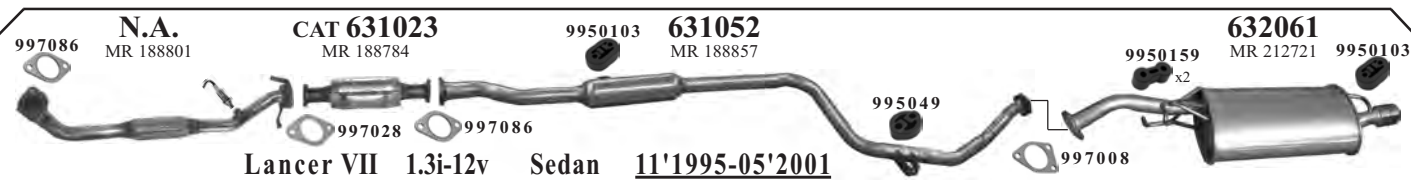

Lancer VII 1.3i-12v Sedan 11'1995-05'2001

Eng.4G13 1299cc 55kW-75hp Type CK1A