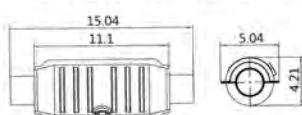

TWCAT0237

Ratel:4.2L
Part No:
TWCAT0237-225
TWCAT0237-250

Inlet/Outlet ID
2.25" / 2.25"
2.5" / 2.5"