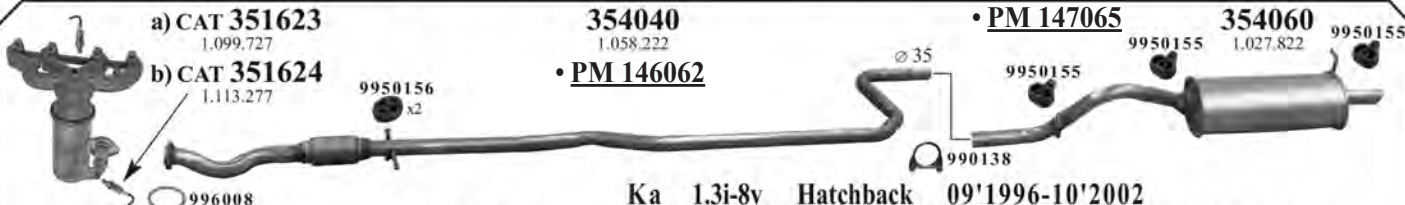

Ka 1.3i-8v Hatchback 09'1996-10'2002

a) Eng.BL13EFIL 1299cc 37kW-50hp, Eng.BL13EFIN 1299cc 44kW-60hp Exlc.OBD (-01'2000)
Eng.NCS13EFi 1299cc 37/44kW-50/60hp a) Exlc.OBD (01'2000-08'2002) b) Inlc.OBD (08'2000-)

a) CAT 354022
1.369.224

1.217.170 1.217.110

PM 147065

354060
1.027.822

9950155

b) CAT 354022
1.224.790

PM 145015