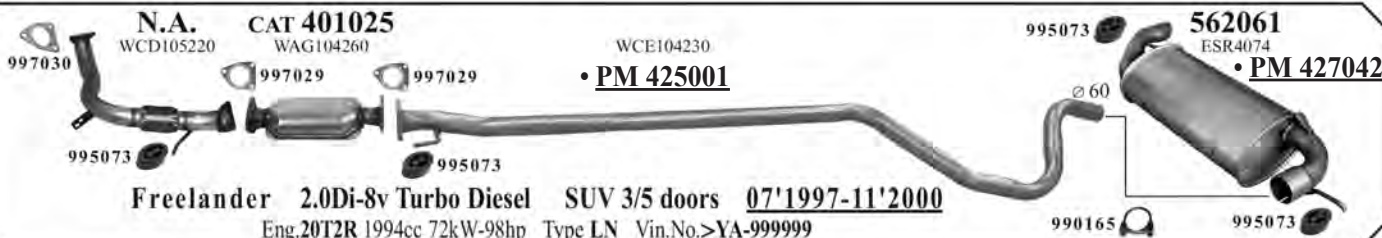

Freelanders '1997-'2006

5 doors

'1997-'2002

'2002-'2006