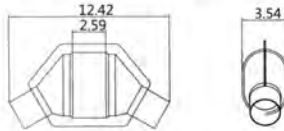

Ratel:1.2L
Part No:
TWCAT014-225 Inlet/Outlet ID
TWCAT014-250 2.25 # /2.25 #
2.5 # /2.5 #

TWCAT015