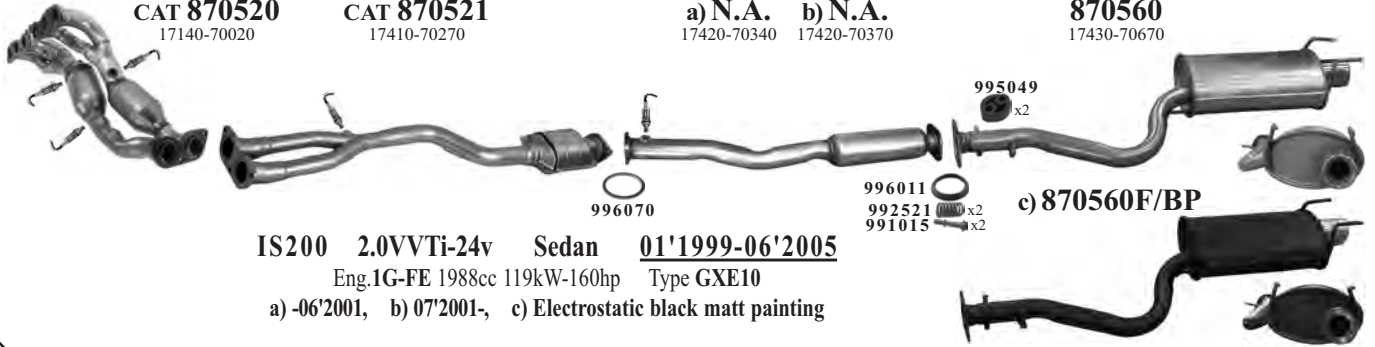

IS200 '1999-'2005

CAT 870520
17140-70020

CAT 870521
17410-70270

a) N.A. 17420-70340 **b) N.A.** 17420-70370

870560
17430-70670

IS200 2.0VVTi-24v Sedan 01'1999-06'2005
Eng.1G-FE 1988cc 119kW-160hp Type GXE10
a) -06'2001, b) 07'2001-, c) Electrostatic black matt painting

c) 870560F/BP