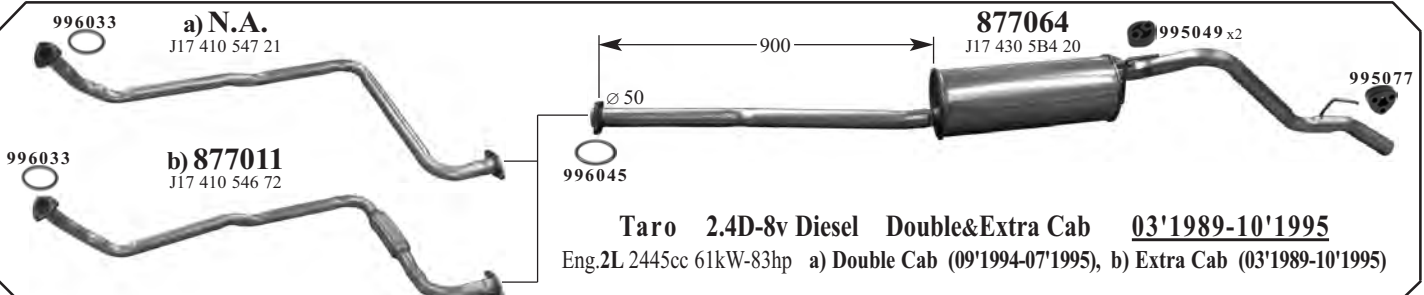

Taro 2.4D-8v Diesel Regular Cab 01'1989-01'1997
Eng.2L 2445cc 59kW-80hp Type 7A SWB 2850 mm

Taro 2.4D-8v Diesel Double&Extra Cab 03'1989-10'1995
Eng.2L 2445cc 61kW-83hp a) Double Cab (09'1994-07'1995), b) Extra Cab (03'1989-10'1995)