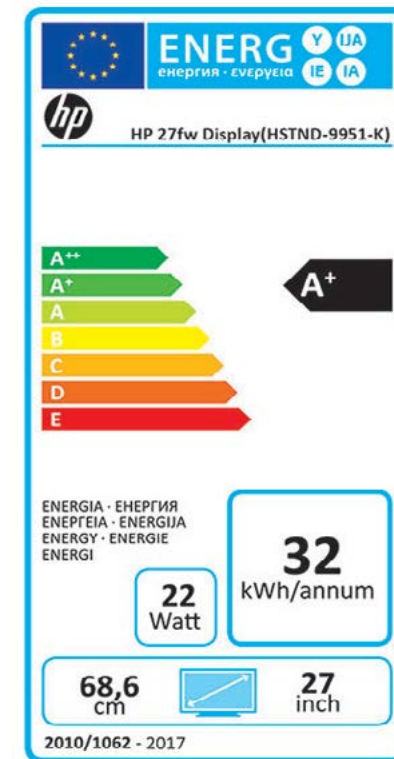

PVPs Recomendados
I.V.A. NO incluido

~~119€~~

109€

~~149€~~

139€

~~199€~~

179€

Precio en Renting

3€ / mes

4€ / mes

5€ / mes

Tamaño de pantalla

22" IPS LED, antirreflejo, Low Blue Light

24" IPS LED, antirreflejo, Low Blue Light

27" IPS LED, antirreflejo, Low Blue Light

Color del producto

Blanco

Blanco

Blanco

Resolución

FHD 1920 x 1080 @ 75 Hz

FHD 1920 x 1080 @ 75 Hz

FHD 1920 x 1080 @ 75 Hz

Ratio Contraste

Estático 1000:1; Dinámico 10000000:

Estático 1000:1; Dinámico 10000000:

Estático 1000:1; Dinámico 10000000:

Ángulo de visión

178° en horizontal; 178° en vertical

178° en horizontal; 178° en vertical

178° en horizontal; 178° en vertical

Entrada analógica/digital

1 VGA; 1 HDMI 2.0

1 VGA; 1 HDMI 2.0

1 VGA; 2 HDMI 2.0

Índice de respuesta

5 ms (G-a-G)

5 ms (G-a-G)

5 ms (G-a-G)

Garantía

1 año de garantía

1 año de garantía

1 año de garantía

Care Pack
Oferta HP Care Pack

Hp Care Pack 3 años de garantía con soporte de recogida y entrega al siguiente día laborable (Ref: UC758E)

8€

Increíblemente fina con la parte trasera en color blanco. A un precio irresistible.

Pantalla ultracompacta de alta resistencia con un acabado mate que ofrece a tu puesto de trabajo un aspecto moderno al mejor precio.