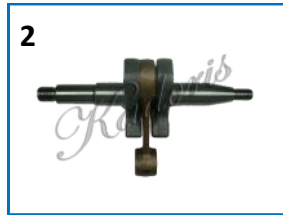

Husqvarna

	KIC Code	Fits for Model	Standard	OEM
2	58-3007	Husqvarna 36/41/136/137/141/142		530 02 97-94
2	58-3001	Husqvarna 61 (N) /268/272	(flywheel nut 8m/m)	503 61 33-71
2	58-3003	Husqvarna 281/288		501 81 49-01
2	58-3008	Husqvarna 340/345/350		503 85 80-71
2	58-3005	Husqvarna 359		537 15 68-01/537 15 32-01
2	58-3004	Husqvarna 365/371/372		503 74 87-01/503 72 91-73/503 72 91-76
2	58-3006	Husqvarna 385/390		503 99 34-04/503 99 34-03
2	58-3002	Husqvarna 61/266(O)	(flywheel nut 10m/m)	501 52 84-01
2	58-3009	Husqvarna 250		502 05 08-04
2	58-3010	Husqvarna 395		537 09 05-71
2	58-3011	Husqvarna 51/55		503 57 38-06