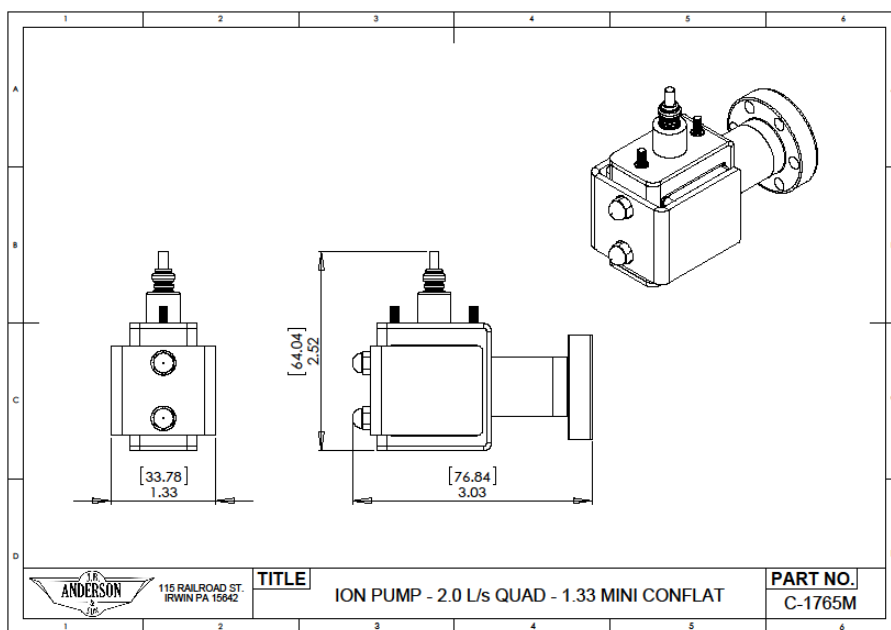

Quad Pump 2l/s