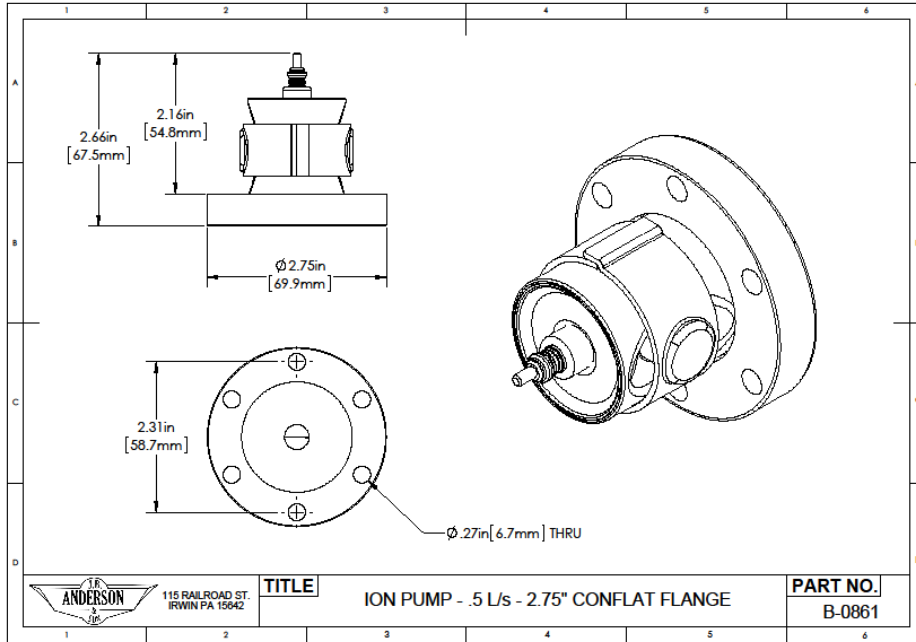

.5l/s MODION®