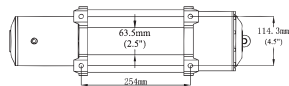

WINCH COVER  
#47-3230

**PROTECT IT!**

**Dimensions**

**Bolt Pattern**

**LINE PULL & CABLE CAPACITY**

Layer of Cable:	1	2	3	4
<b>Rated Line Pull lbs:</b>	9500	8435	7640	7086
<b>Pull Per Layer kgs:</b>	4305	3822	3460	3212
<b>Cumulative ft:</b>	16	42	72	94
<b>Cable capacity m:</b>	5	12	21	28