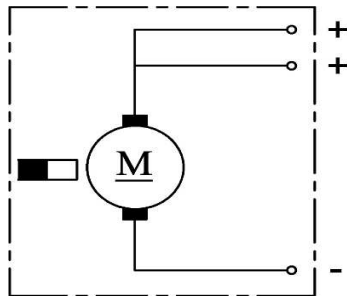

PART NUMBER : 53212102

UNIVERSAL SINGLE SCROLL AIR BLOWER

TECHNICAL SPECIFICATIONS

Operating Voltage	V	12
Number Of Speed		2
Volumetric Flow	Q	210 / 370
Speed	rpm	1850 / 3000
Current	A	2.7 / 5.1
Noise	dBA	56 / 70
Vibrations	VbG	1.5 / 3

CHARACTERISTIC SPECIFICATIONS

CURRENT (A)	STATIC PRESSURE (mmH ₂ O)	AIRFLOW (m ³ /h)
4,5	0	380
4,3	2,5	370
4	5	360
3,6	10	340
3,2	15	320
2,7	20	290
2,1	25	220
2,1	30	110
2	35	0

CONNECTION DIAGRAM

DIMENSIONAL DRAWING