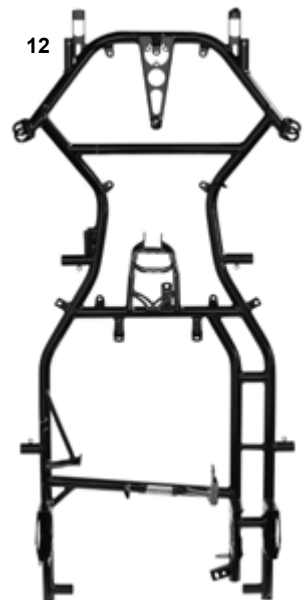

ES	COD.	DESCRIZIONE	ITEMS
10	FVN.03457	Scocca KT2 DD nera 2016	KT2 DD frame black 2016
11	FVN.03458	Scocca gem star DD nera 2016	Gem star DD black frame 2016
12	FKN.03459	Scocca black wheel KZ nera 2016	DD black frame black wheel 2016
13	FVN.03249	Scocca KT3 DD nera	KT3 DD black frame
14	AML.02928	Piastrina rinforzo scatolato assale	Axle holder reinforce plate