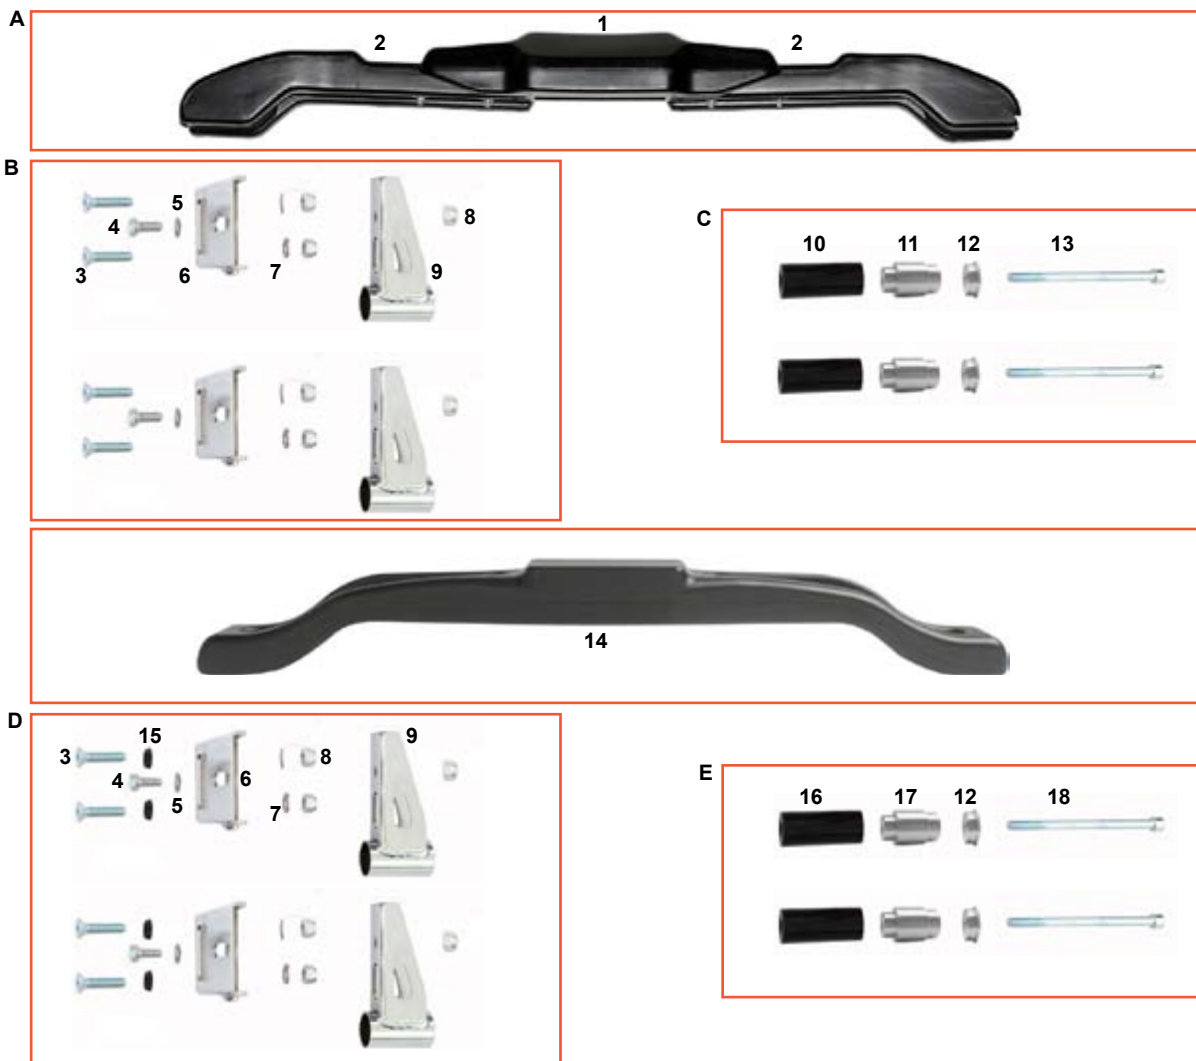

CARENA POSTERIORE MINI - REAR BUMPER MINI

ES	COD.	DESCRIZIONE	ITEMS
A	AFS.01176	Carena posteriore mini KG	Rear bumper mini KG
1	AFS.01176CENTR	Centrale carena posteriore tris mini	Middle Rear bumper
2	AFS.01176EST	Esterno carena posteriore tris mini	External Rear bumper
B	FK0.02177	Kit supporto carena mini KG no viti	Rear bumper clamps kit KG no screw
3	AFN.00533	Vite M 8x 30 svasata	M 8x 30 countersunk head screw
4	AFN.00909	Vite M 8x 20 esagonale	M 8x 20 hexagonal head screw
5	AFN.00350	Rondella 8,5-16x1,5	Washer 8,5-16x1,5
6	SC0.01191	Piastra carena posteriore mini KG	Rear bumper mini KG support
7	AFN.02415	Rondella 8,5-24x2	Washer 8,5-24x2
8	AFN.00128	Dado M 8 autobloccante alto	Nut M 8 high self-locking
9	SC0.01341	Supporto carena posteriore mini KG	Rear bumper KG mini support
C	FKN.02469	Kit vite carena post. plastica D25 puffo	Rear bumper kit D21>D25 puffo comp.
10	AFS.01381	Gommino paraurti D21>D25	Rear bumper rubber D21>D25
11	SL1.02469	Boccola interna D21>D25 carena puffo	Internal bushing D21>D25 fairing puffo
12	SL1.01710	Boccola esterna carena posteriore	Rear bumper external bushing
13	AFN.00114	Vite M 8x140 cilindrica	M 8x140 socket head screw
14	AFS.02817	Carena posteriore mini RR	Rear bumper mini RR
D	FK0.02118	Kit supporti carena mini RR	Rear bumper clamps kit RR
15	SAN.00146	Rondella 8 svasata nera	Washer 8 countersunk black
E	FKN.00562	Kit vite car. post. plastica D28 mini	Rear bumper kit D28 mini complete
16	AFS.00563	Gommino paraurti D23>D28	Rear bumper rubber D23>D28
17	SL1.02055	Boccola interna D23>D28 car. post. mini	Internal bushing D23>D28 bumper mini
18	AFN.02476	Vite M 8x130 cilindrica	M 8x130 socket head screw