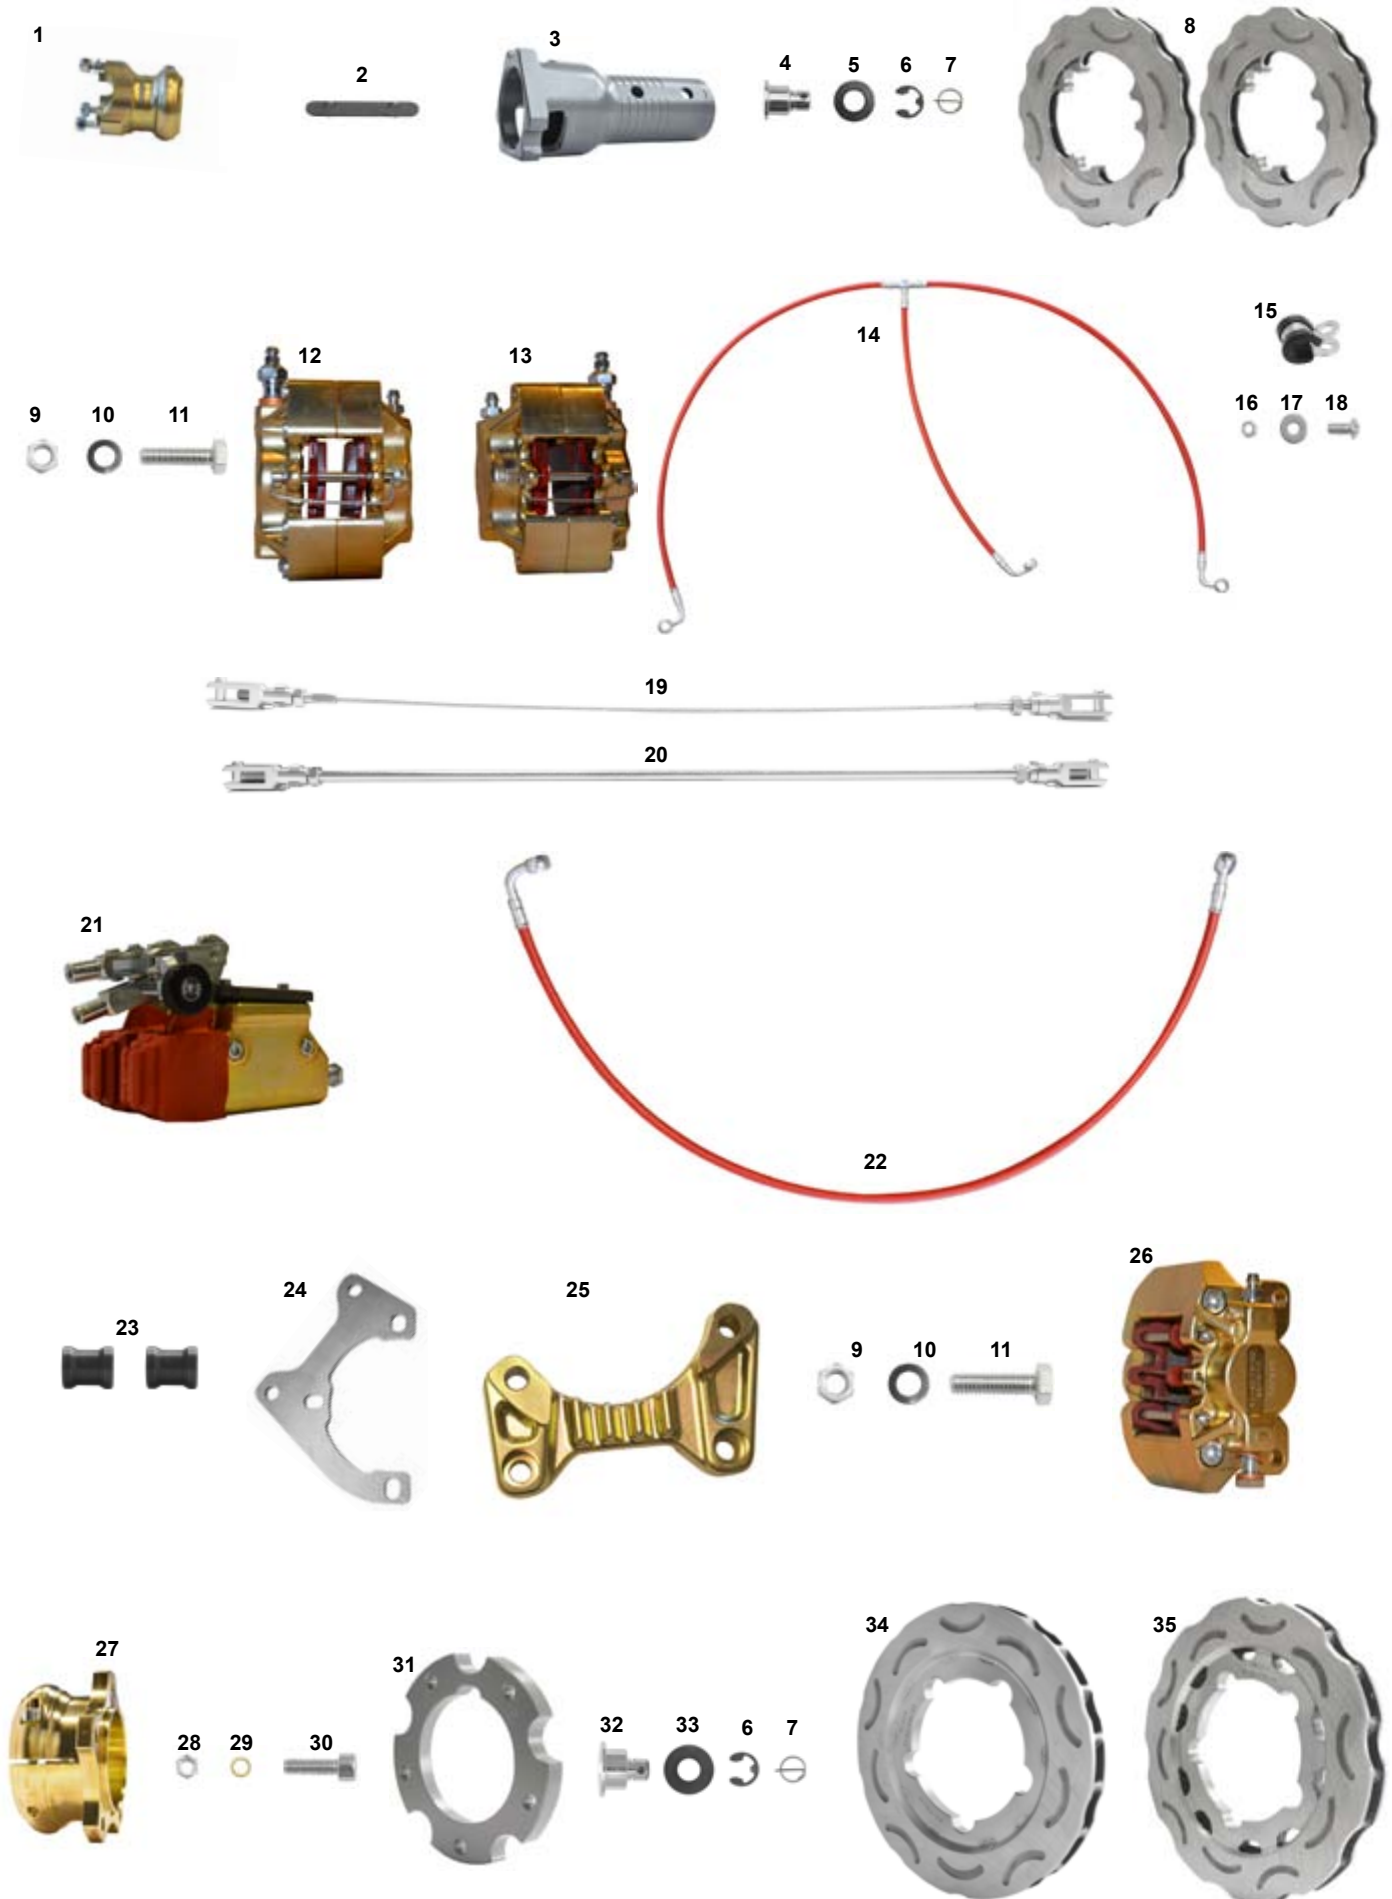

KZ IMPIANTO FRENANTE V09 - V09 BRAKE SYSTEM

ES	COD.	DESCRIZIONE	ITEMS
	MONT.T01M	Impianto frenante V09 KZ 189 oro	Brake system KZ V09 189 gold
	MONT.T01L	Impianto frenante V09 KZ 195 oro	Brake system KZ V09 195 gold
1	AFS.03412	Mozzo anteriore al. 40x 80 oro	Alu front wheel hub KZ2 40x80 gold
2	AFS.00246	Chiavetta assale 2 pioli	Rear axle keyway 2 pins
3	FMN.01893	Mozzo disco ant. al KZ2 V05 25 completo	Alu front brake disc hub V05 KZ complete
4	SBN.00372	Bussola disco freno anteriore V05	Front brake disc V05 bush
5	AFN.00230	Rondella disco freno elastica altre	Rear brake disc elastic washer
6	AFN.00231	Seeger D8 disco freno	Seeger D8 brake disc
7	AFS.00232	Spina elastica D10 disco freno	Elastic pin D10 brake disc
8	AFS.01730	Disco freno anteriore V05 ghisa	Brake disc front V05 iron
9	AFN.00286	Dado M 8 metalblock	Nut M 8 metalblock
10	AFN.00047	Rondella 8 ondulata	Undulated washer 8
11	AFN.00827	Vite M 8x 25 cilindrica	M 8x 25 socket head screw
12	FMG.0363S	Pinza anteriore UP/V05 ghisa sx comp.oro	Front brake caliper UP/V05 iron left gold
13	FMG.0363D	Pinza anteriore UP/V05 ghisa dx comp. oro	Front brake caliper UP/V05 iron right gold
14	AFS.00336	Tubo freno tris anteriore V05/V07 occh.	Front brake hose tris V05/V07 eye.
15	AFN.00337	Fascetta ferma tubo freno	Brake tube clip
16	AFN.00360	Dado M 5 autoblock basso	Nut M 5 low self-locking
17	AFN.00361	Rondella 5,5-15x1,5	Washer 5,5-15x1,5
18	AFN.00359	Vite M 5x 12 bombata	M 5x 12 convex head screw
19	FK0.00227	Cavo freno montato KZ cm.41,5 ibrido	Safety cable assy cm.41,5 KZ
20	FK0.00223	Asta freno montata KZ cm.42 ibrido	Brake rod assy cm.42 KZ
21	FMG.00329	Doppia pompa UP/V04 + ripartitore KZ oro	Double master cylinder V04 with equal. gold
22	AFS.00240	Tubo freno mm 720 V05 post occhio	Brake tube V05 rear eye. mm 720
23	FAN.01462	Spessore pinza 8,5x21x18 ibrido	Caliper spacer hybrid 8,5x21x18
24	FC0.01641	Piastra supporto pinza (195) DD/KZ	Caliper supp. (195)
25	FAG.03410	Piastra supporto pinza p. V09/10 oro	Caliper supp. V09/10 gold
26	FMG.01800	Pinza freno posteriore V09/10 oro	Rear brake caliper V09/10 gold
27	AFS.03414	Mozzo disco posteriore al. 50 R-line MG	Rear brake disc hub 50 R-line MG
28	AFN.00234	Dado M 6 metalblock	Nut M 6 metalblock
29	AFN.00136	Rondella 6,5-10x1 ottone	Brass washer 6,5-10x1
30	AFN.00183	Vite M 6x 20 cilindrica	M 6x 20 socket head screw
31	SAN.01592	Flangia disco posteriore V05	Rear brake disc flange V05
32	SBN.01660	Bussola disco freno post. V05	Rear brake disc V05 bushing
33	AFN.01677	Rondella disco freno elas. V05 posteriore	V05 rear brake disc elastic washer
34	AFS.03281	Disco freno posteriore V05/V09/V10 189	Rear brake disc V05/V09/V10 189
35	AFS.01727	Disco freno posteriore V05 195	Rear brake disc V05 195
	FCE.01337	Disco freno ant ceramica	Ceramic front brake disc
	FCE.01139	Disco freno post ceramica	Ceramic rear brake disc