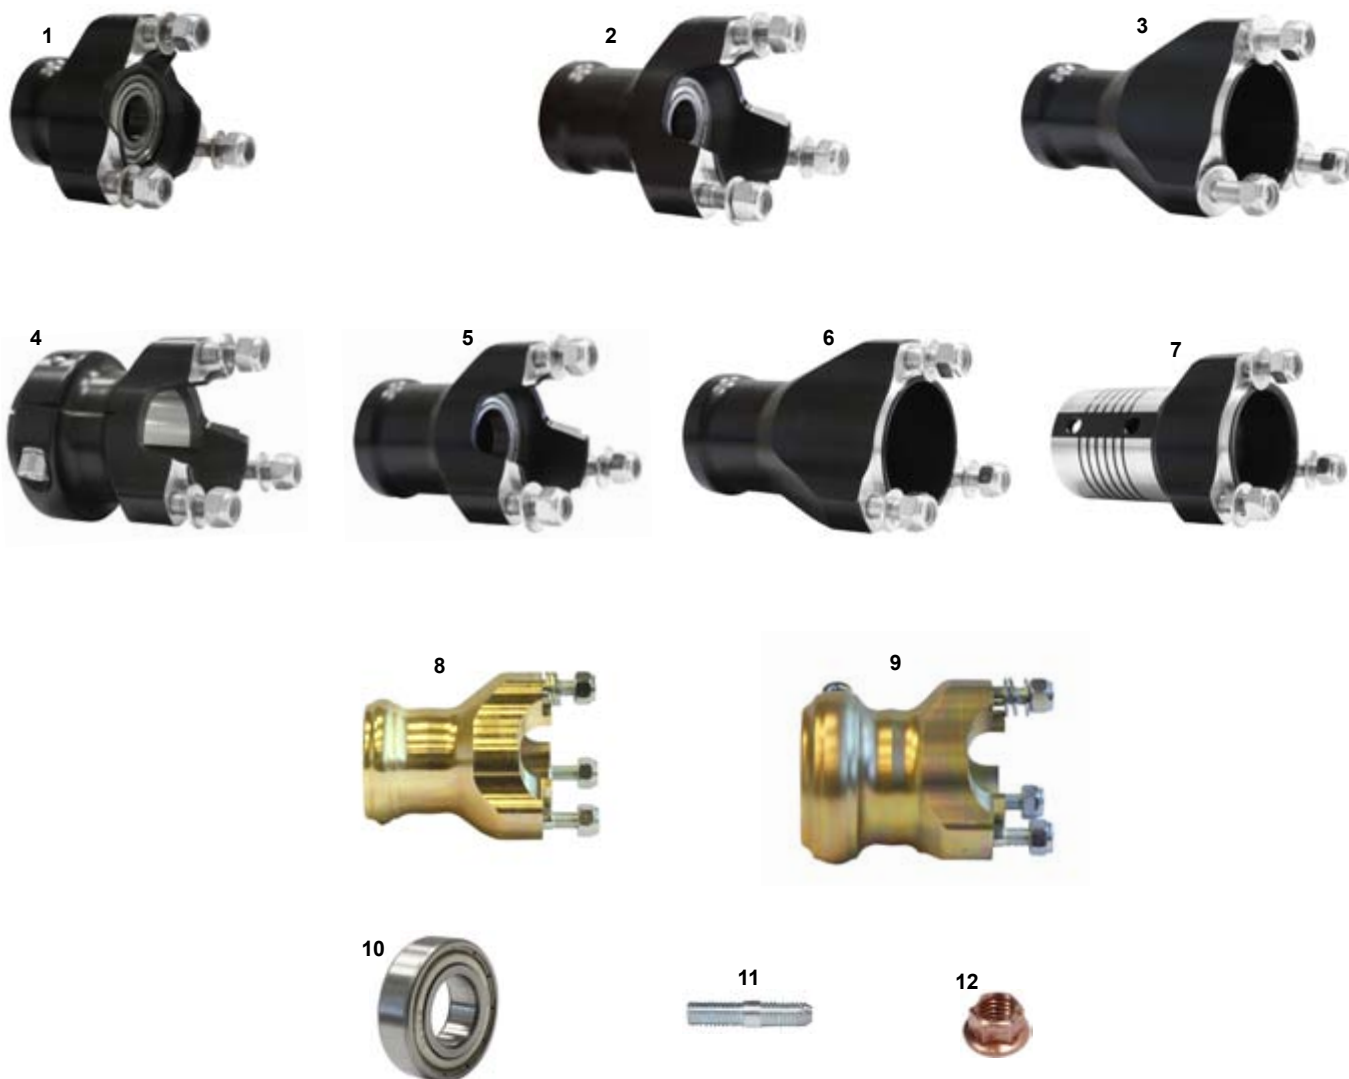

ES	COD.	DESCRIZIONE	ITEMS
1	FMN.00840	Mozzo anteriore DD 17 corto completo	Front hub DD 17 short complete
2	FMN.00124	Mozzo anteriore DD 17 medio completo	Front hub DD 17 medium complete
3	FMN.00841	Mozzo anteriore DD 17 lungo completo	Front hub DD 17 long complete
4	FMN.00321	Mozzo anteriore KZ 40x80 completo	Front hub KZ 40x80 complete
5	FMN.01762	Mozzo anteriore DD 25x80 completo	Front hub DD 25x80 complete
6	FMN.01773	Mozzo anteriore DD 25 lungo completo	Front hub DD 25 complete
7	FMN.01865	Mozzo anteriore DD 25x99 completo	Front hub DD 25x99 complete
8	AFS.03413	Mozzo ant. OKJ 25x82mm R-line MG	Magn. front hub OKJ 25x 82 R-line MG
9	AFS.03412	Mozzo ant. DD-KZ 40x80mm R-line MG	Magn. front hub 40x 80 R-line MG
10	AFN.00008	Cuscinetto 6003 mozzo ant. D17	Bearing 6003 front hub D17
	AFN.01750	Cuscinetto 61905 ZZ mozzo ant. D25	Bearing 6905 ZZ front hub D25
	AFN.02879	Cuscinetto 6805 mozzo ant. D25	Bearing 6805 front wheel hub D25
11	AFS.00126	Prigioniero M8	Stud M8
12	AFN.00520	Dado M8 autofrenante flangiato rame	M8 copper brake-block