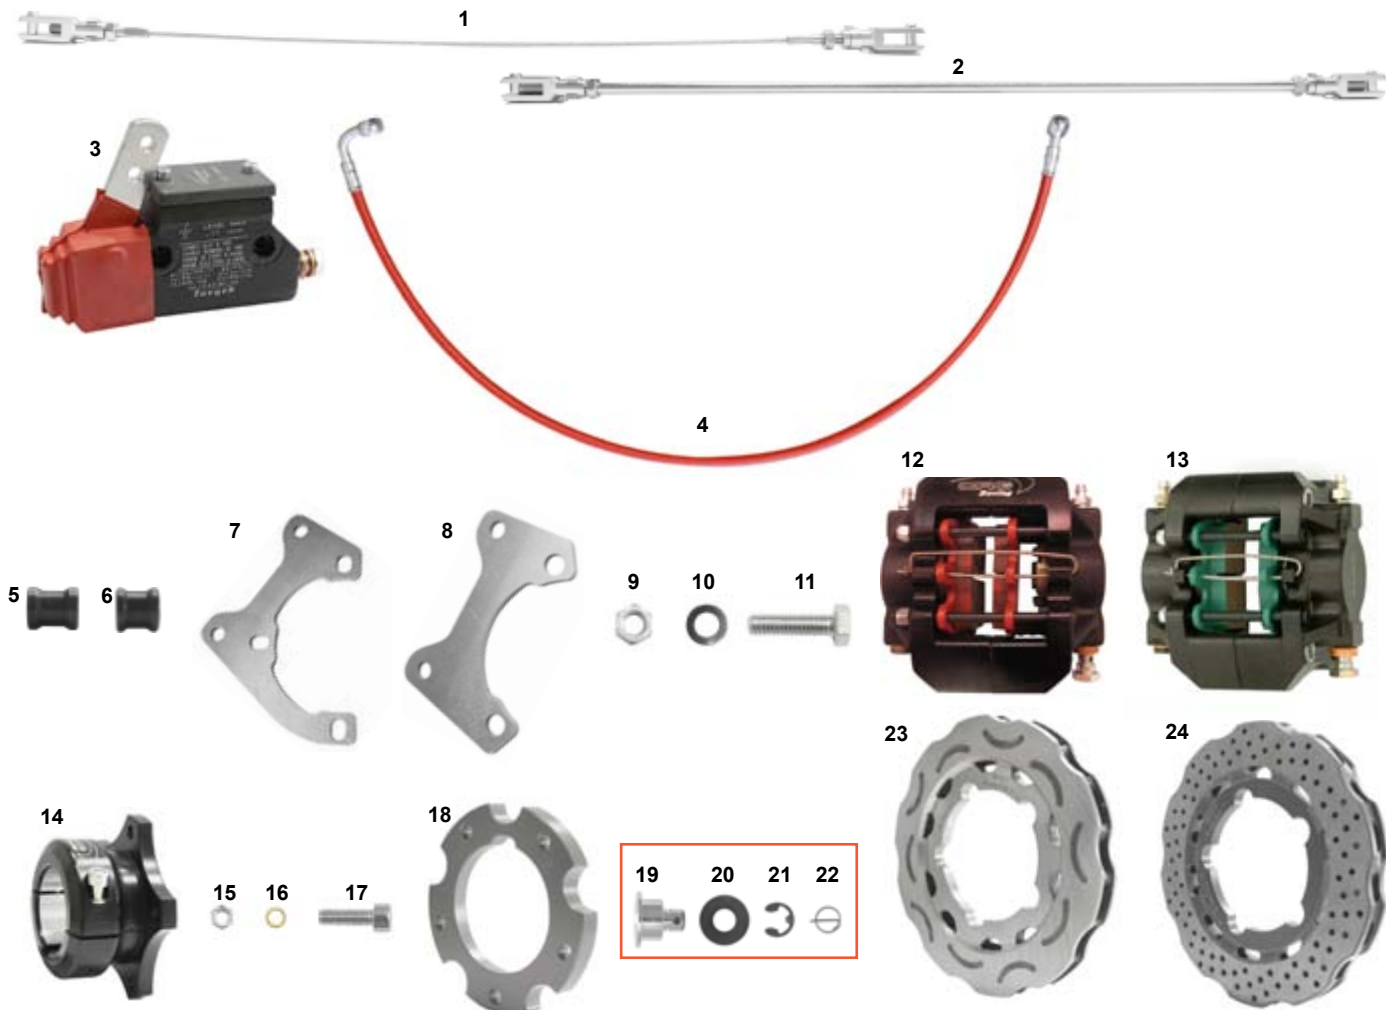

ES COD. DESCRIZIONE ITEMS

	MONT.T01A	Impianto V05 ghisa post. D50 comp.	Brake system V05 iron rear complete
	MONT.T01B	Impianto V05 duralcan post. D50 comp.	Brake system V05 duralcan rear compl.
1	FK0.00227	Cavo freno montato KZ cm.41,5 ibrido	Safety cable assy cm.41,5 KZ hybrid
2	FK0.00223	Asta freno montata KZ cm.42 ibrido	Brake rod assy cm.42 KZ hybrid
3	FM0.00192	Pompa freni UP/V04/V05 completa	Rear master cylinder V05 CRG complete
4	AFS.00240	Tubo freno 720 V05 posteriore occhiello	Brake tube V05 rear eyelet 720mm
5	FAN.01462	Spessore pinza 8,5x21x18 ibrido	Caliper spacer 8,5x21x18 hybrid
6	FAN.01074	Spessore pinza 8,5x16x16 mini	Caliper spacer 8,5x16x16 mini
7	FC0.01641	Piastra supporto pinza V05	Rear brake caliper supp.
8	FC0.02869	Piastra supporto pinza V05 passo regol.	Rear brake caliper supp. wheel base adj.
9	AFN.00286	Dado M 8 metalblock	Nut M 8 metalblock
10	AFN.00047	Rondella 8 ondulata	Undulated washer 8
11	AFN.00107	Vite M 8x 25 esagonale	M 8x 25 hexagonal head screw
12	FM0.01727	Pinza freno posteriore V05 G 32 completa	Rear brake caliper V05 iron complete
13	FM0.01678	Pinza freno posteriore V05 D 32 completa	Rear brake caliper V05 duralcan complete
14	FMN.00238	Mozzo disco posteriore al. 50 V05 comp.	Rear brake disc hub V04/V05 50 al.comp.
15	AFN.00234	Dado M 6 metalblock	Nut M 6 metalblock
16	AFN.00136	Rondella 6,5-10x1 ottone	Brass washer 6,5-10x1
17	AFN.00183	Vite M 6x 20 cilindrica	M 6x 20 socket head screw
18	SAN.01592	Flangia disco posteriore V05	Rear brake disc flange V05
19	SBN.01660	Bussola disco freno posteriore V05	Rear brake disc V05 bushing
20	AFN.01677	Rondella discofreno elastica V05 post.	V05 rear brake disc elastic washer
21	AFN.00231	Seeger D8 disco freno	Seeger D8 brake disc
22	AFS.00232	Spina elastica D10 disco freno	Elastic pin D10 brake disc
	FK0.01660	Bussola disco freno posteriore V05 compl.	Rear brake disc V05 bushing compl.
23	AFS.01727	Disco freno posteriore V05 ghisa	Rear brake disc V05 iron
24	FCE.01139	Disco all V05 posteriore ceramica	Rear brake disc alu ceramic