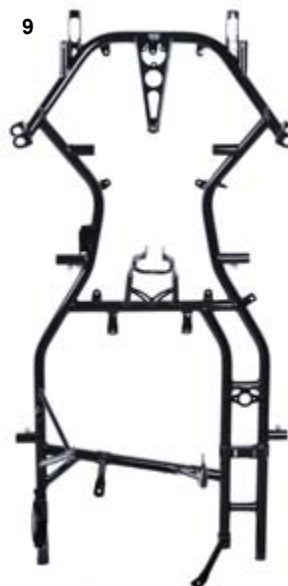

ES COD.

DESCRIZIONE

ITEMS

	FVN.02902	Scocca mini 900 FFSA	Mini frame 900 FFSA
6	FVN.00480	Scocca mini HERO Passo 101	Mini frame HERO 101
7	FKN.03460	Scocca roadrebel KZ 2016	Roadrebel frame KZ 2016
8	FVN.03291	Scocca mini 950 hero 2016 nera	Mini frame 900 hero 950 2016
9	FVN.02277	Scocca DD2 EVO 30/30	DD2 EVO frame 30/30
	FVN.02693	Scocca DD2 EVO 30/32	DD2 EVO frame 30/32
	FVN.02854	Scocca DD2 EVO 32/32	DD2 EVO frame 32/32