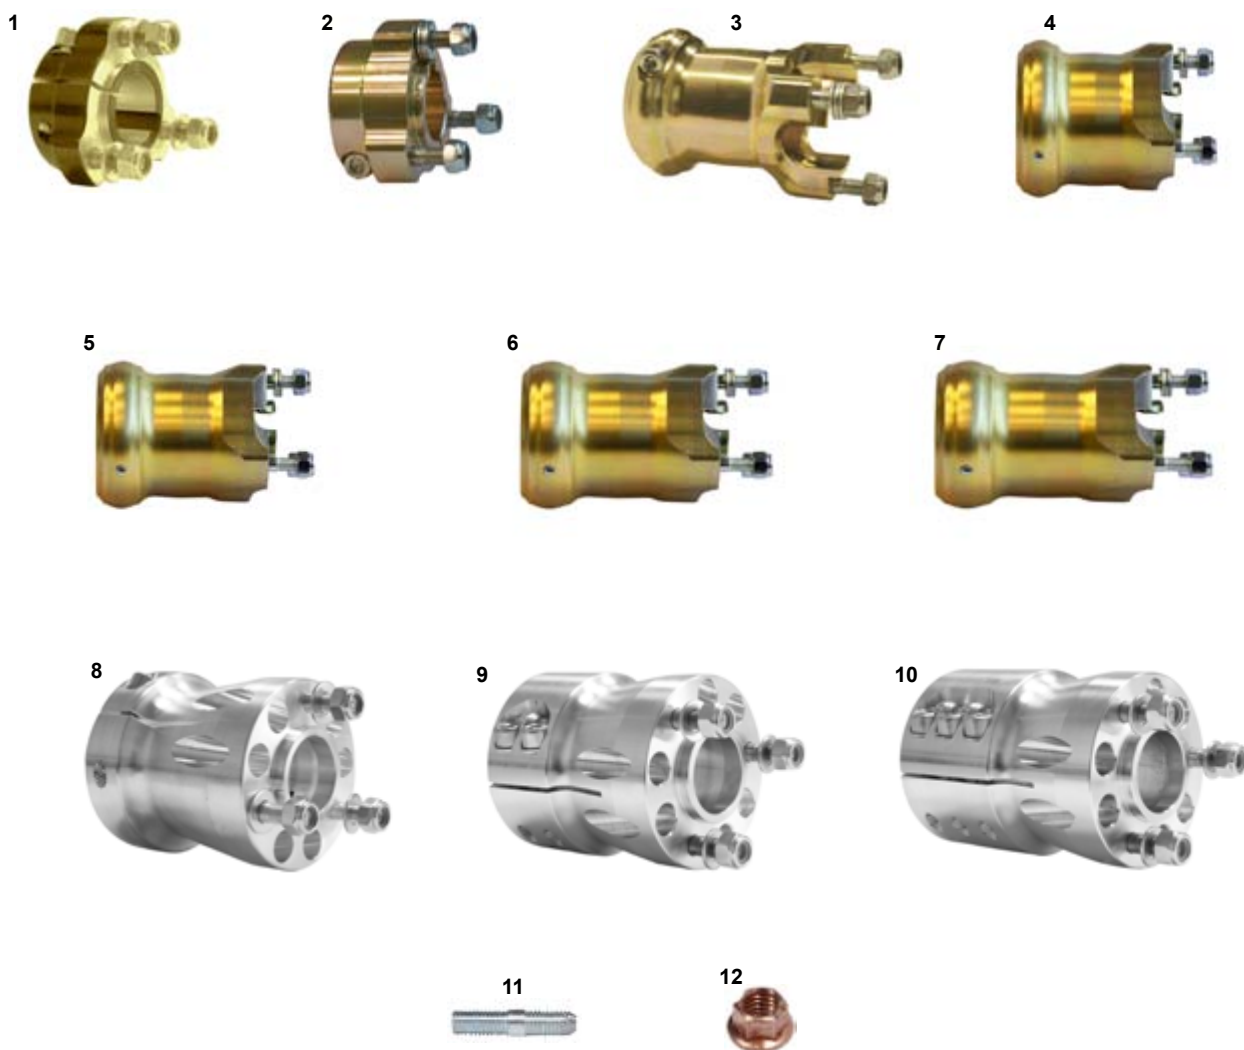

ES	COD.	DESCRIZIONE	ITEMS
1	FMG.00851	Mozzo posteriore 25 x 75 oro comp.	Al. rear wheel hub 25 x 75 gold comp.
2	FMG.00850	Mozzo posteriore 30 x 40 oro comp.	Al. rear wheel hub 30 x 40 gold comp.
3	AFS.03416	Mozzo posteriore 40x95 R-line MG	Magnesium rear hub 40x 95 R-line
	AFS.03929	Mozzo posteriore 40x105 R-line MG	Magnesium rear hub 40x 105 R-line
4	AFS.03568	Mozzo posteriore 50x85 R-line MG	Magnesium rear hub 50x85 R-line
	AFS.03411	Mozzo posteriore 50x95 R-line MG	Magnesium rear hub 50x95 R-line
5	AFS.03567	Mozzo posteriore 50x105 R-line MG	Magnesium rear hub 50x105 R-line
6	AFS.03696	Mozzo posteriore 50x115 R-line MG	Magnesium rear hub 50x115 R-line
7	AFS.03477	Mozzo posteriore 50x120 R-line MG	Magnesium rear hub 50x120 R-line MG
8	AFS.02657	Mozzo posteriore 50x100 1 vite	Magnesium rear hub 50X100 1 screw
9	AFS.02658	Mozzo posteriore 50x100 2 vite	Magnesium rear hub 50X100 2 screws
10	AFS.02659	Mozzo posteriore 50x116 3 vite	Magnesium rear hub 50X116 3 screws
11	AFS.00126	Prigioniero M8	Stud M8
12	AFN.00520	Dado M8 autofrenante flang.rame	M8 copper brake-block
	AFN.02640	Grano M6x16 std	Grub screw M6x16 std