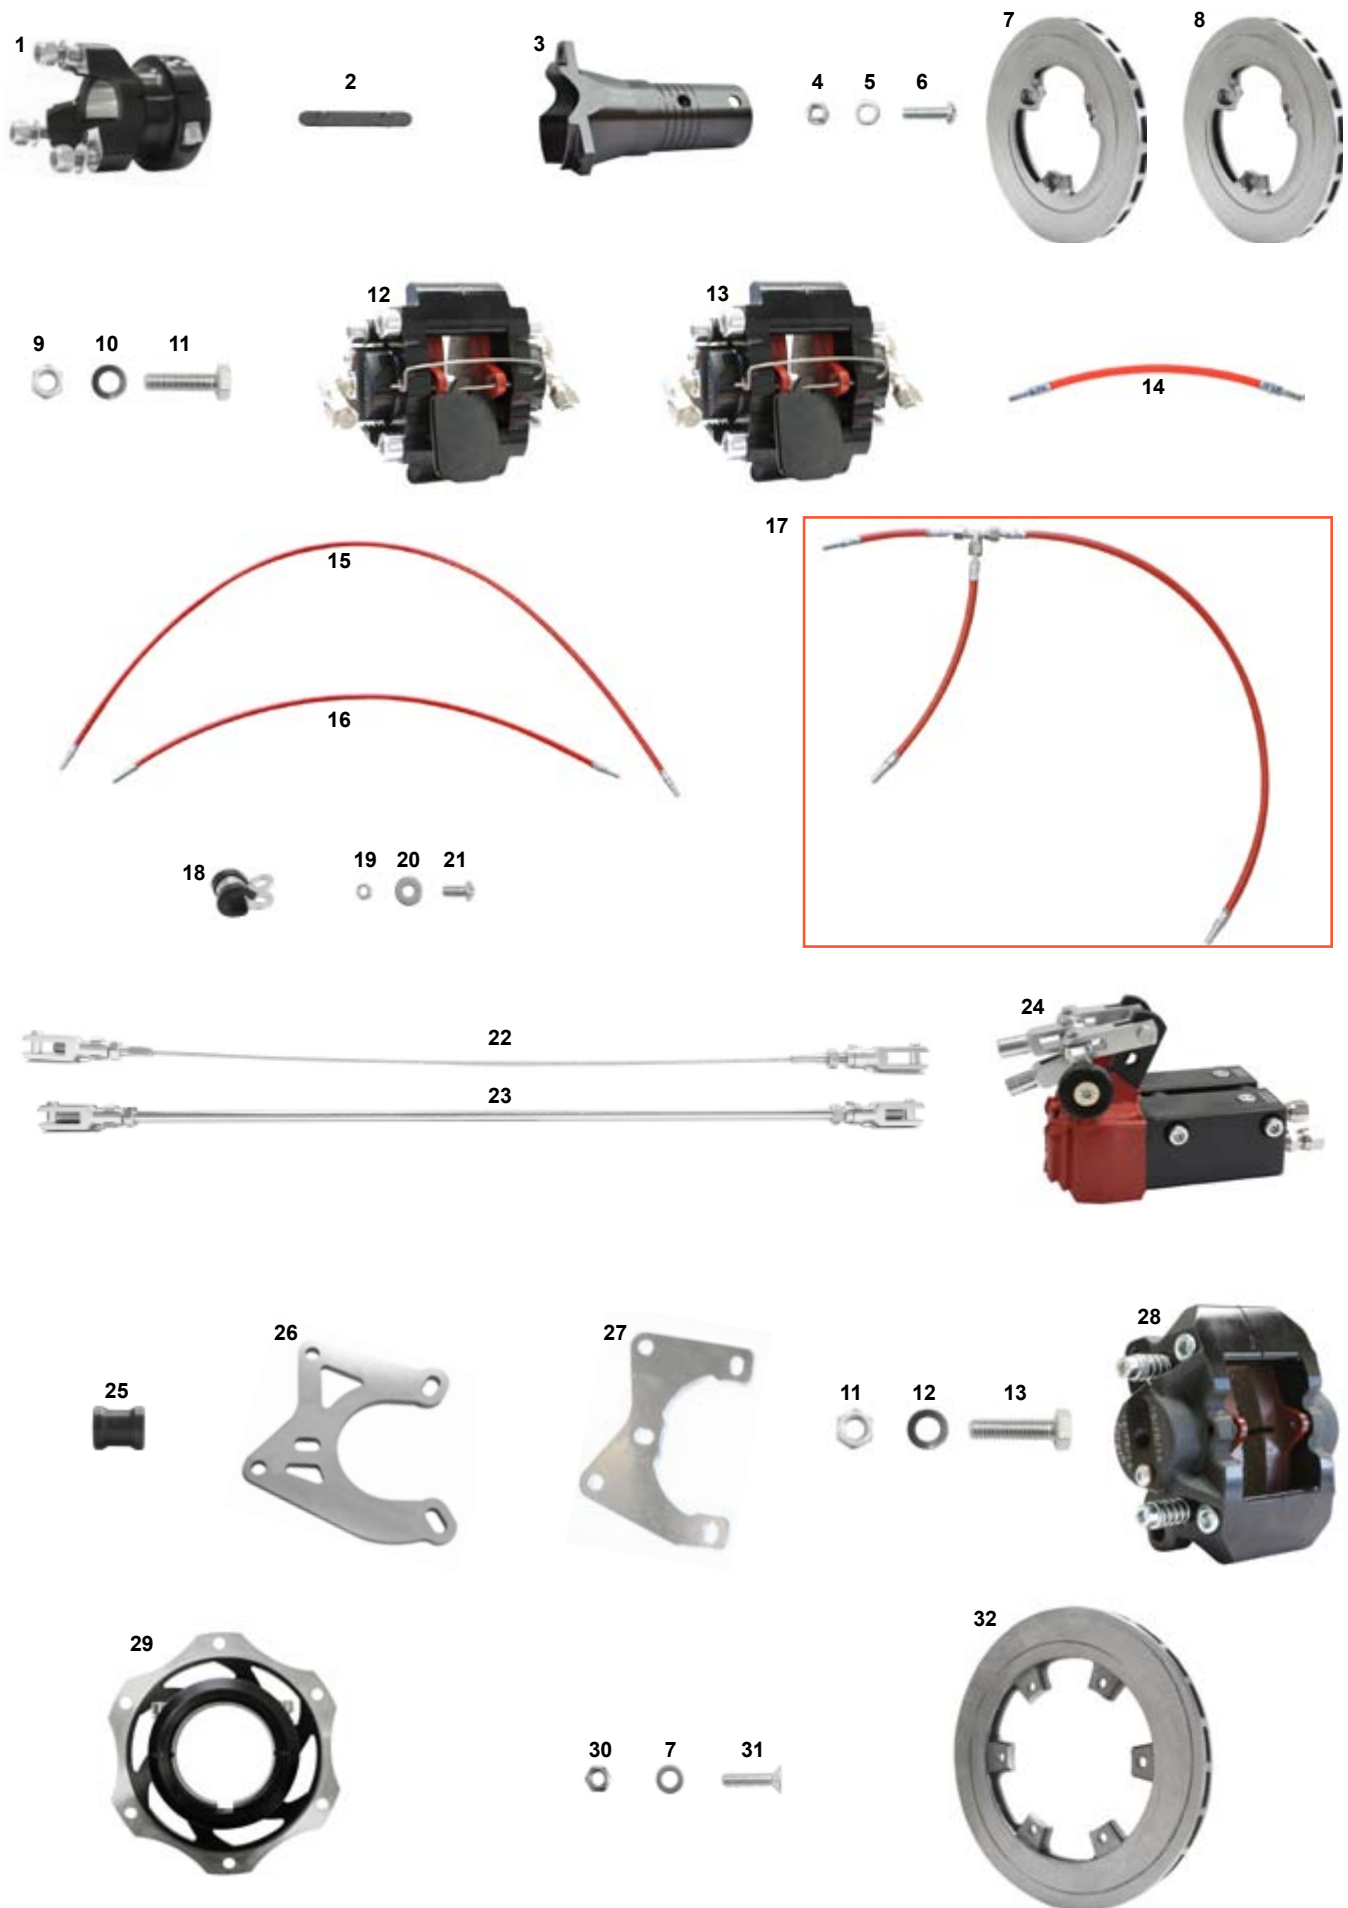

DD IMPIANTO FRENANTE V10 - BRAKE SYSTEM V10

A

DD IMPIANTO FRENANTE V10 - BRAKE SYSTEM V10

ES	COD.	DESCRIZIONE	ITEMS
A	CRG.03980	Pompa freni ant. V10 oro compl. leva	Master cylinder V10 gold comp. W/Lever
	MONT.T01F	Impianto frenante V10 189	Brake system V10 189
	MONT.T01E	Impianto frenante V10 195	Brake system V10 195
1	FMN.00321	Mozzo anteriore al. 40x 82 KZ2	Alu front wheel hub KZ standard complete
2	AFN.00058	Dado M14x1,5 autoblock	Nut M14 x 1,5 self-locking
3	AFN.01564	Rondella 15 -30x2,5	Washer 15 -30x2,5
4	AFS.00246	Chiavetta assale 2 pioli	Rear axle keyway 2 pins
5	FM0.02876	Mozzo disco ant. al DD 25-25	Alu. front brake disc hub 25-25 DD comp.
6	AFN.00234	Dado M 6 metalblock	Nut M 6 metalblock
7	AFN.00105	Rondella 6,5-12x1,5	Washer 6,5-12x1,5
8	SBN.01866	Bussola disco freno anteriore V06	V06 brake disc bushing
9	AML.01859	Disco freno anteriore V06	Front brake disc V06
10	AFN.00502	Vite M 6x 16 bombata	M 6x 16 convex head screw
11	FC0.01860	Piastra supporto pinza V06 anteriore	Brake caliper support V06 chrome
12	AFN.00286	Dado M 8 metalblock	Nut M 8 metalblock
13	AFN.00047	Rondella 8 ondulata	Undulated washer 8
14	AFN.00107	Vite M 8x 25 esagonale	M 8x 25 hexagonal head screw
15	FM0.03258	Pinza anteriore V10 D24 completa	Front brake caliper V10 D24 complete
16	FK0.01909	Pompa freni anteriore V06 con leva	Master cylinder V06 with lever
17	AFS.01799	Serbatoio pompa radiale breombo	Radial pump tank breombo
18	SL1.00139	Tubo serbatoio pompa anteriore radiale	Tube master cylinder tank FBS
19	AFN.02144	Vite M 6x 20 bombata	M 6x 20 convex head screw
20	AFS.00258	Gommino pianale	Floor tray rubber
21	AML.01906	Supporto serbatoio fa	Recovery tank support
22	AFN.00294	Vite M 6x 45 svasata	M 6x 45 countersunk head screw
23	AFN.02960	Vite M 6x 55 svasata	M 6x 55 countersunk head screw
24	AFN.00106	Dado M 6 autob. basso	Nut M 6 low self-locking
25	AFS.00862	Tubo freno tris anteriore V06 occhiello	Brake tube tris eyelet V06 front
26	AFS.00240	Tubo freno 720 V05 post. occhiello	Brake tube V05 rear eyelet 720mm
27	AFN.00337	Fascetta ferma tubo freno	Brake tube clip
28	AFN.00360	Dado M 5 autoblock basso	Nut M 5 low self-locking
29	AFN.00361	Rondella 5,5-15x1,5	Washer 5,5-15x1,5
30	AFN.00359	Vite M 5x 12 bombata	M 5x 12 convex head screw
31	FM0.00192	Pompa freni UP/V04/V05 completa	Rear master cylinder V05 complete
32	FK0.00224	Cavo freno montato DD cm.41,5 X2	Safety cable assy cm.41,5 DD X2
33	FK0.00216	Asta freno montata DD cm.42 X2	Brake rod assy cm.42 DD X2
34	FAN.01462	Spessore pinza 8,5x21x18 ibrido	Caliper spacer 8,5x21x18 hybrid
35	FAN.01074	Spessore pinza 8,5x16x16 mini	Caliper spacer 8,5x16x16 mini
36	FC0.01641	Piastra supporto pinza (195)	Caliper supp. (195)
36	FC0.03270	Piastra supporto pinza V09/V10 (189)	Caliper supp. V09/V10 (189)
37	FC0.02869	Piastra sup. pinza passo regolabile (195)	Caliper supp. wheel base adj.(195)
37	FC0.03269	Piastra sup. pinza V09/V10 regol. (189)	Caliper supp. V09/V10 adj (189)
38	FM0.01800	Pinza freno posteriore V09/V10 completa	Rear brake caliper V09/V10 complete
39	FMN.00238	Mozzo disco posteriore al. 50 V05 comp.	Rear brake disc hub V04/V05 50 al. comp.
40	AFN.00136	Rondella 6,5-10x1 ottone	Brass washer 6,5-10x1
41	AFN.00183	Vite M 6x 20 cilindrica	M 6x 20 socket head screw
42	SAN.01592	Flangia disco posteriore V05	Rear brake disc flange V05
43	SBN.01660	Bussola disco freno post. V05	Rear brake disc V05 bushing
44	AFN.01677	Rondella discofreno elas. V05 posteriore	V05 rear brake disc elastic washer
45	AFN.00231	Seeger D8 disco freno	Seeger D8 brake disc
46	AFS.00232	Spina elastica D10 disco freno	Elastic pin D10 brake disc
47	AFS.03281	Disco freno posteriore V05/09/10 189	Rear brake disc V05/09/10 189
48	AFS.01727	Disco freno posteriore V05 195	Rear brake disc V05 195