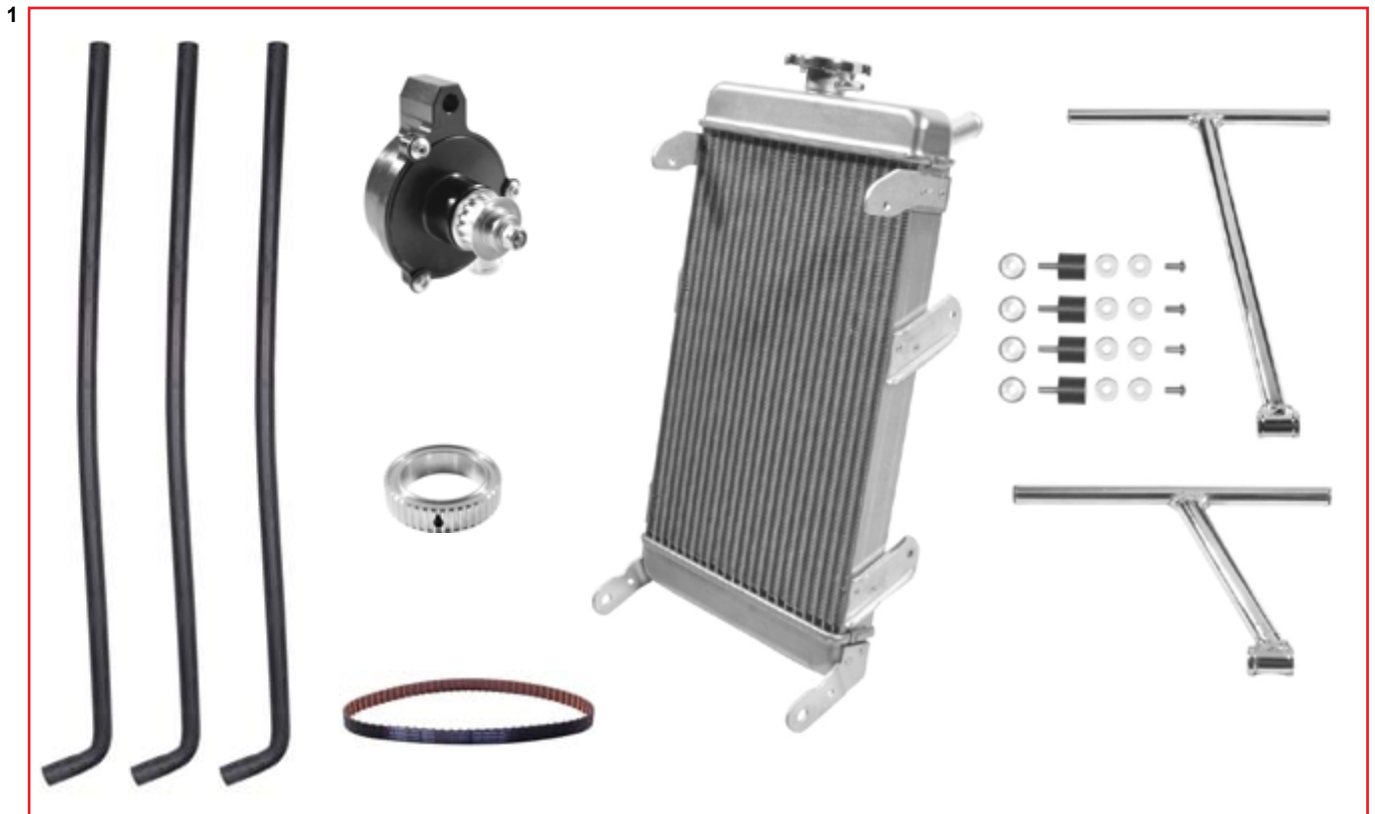

ES	COD.	DESCRIZIONE	ITEMS
1	FK0.01818	Kit raffreddamento (rad/pompa/pul/tubi)	Cooling kit standard
2	AML.01961	Riparo radiatore	Radiator guard