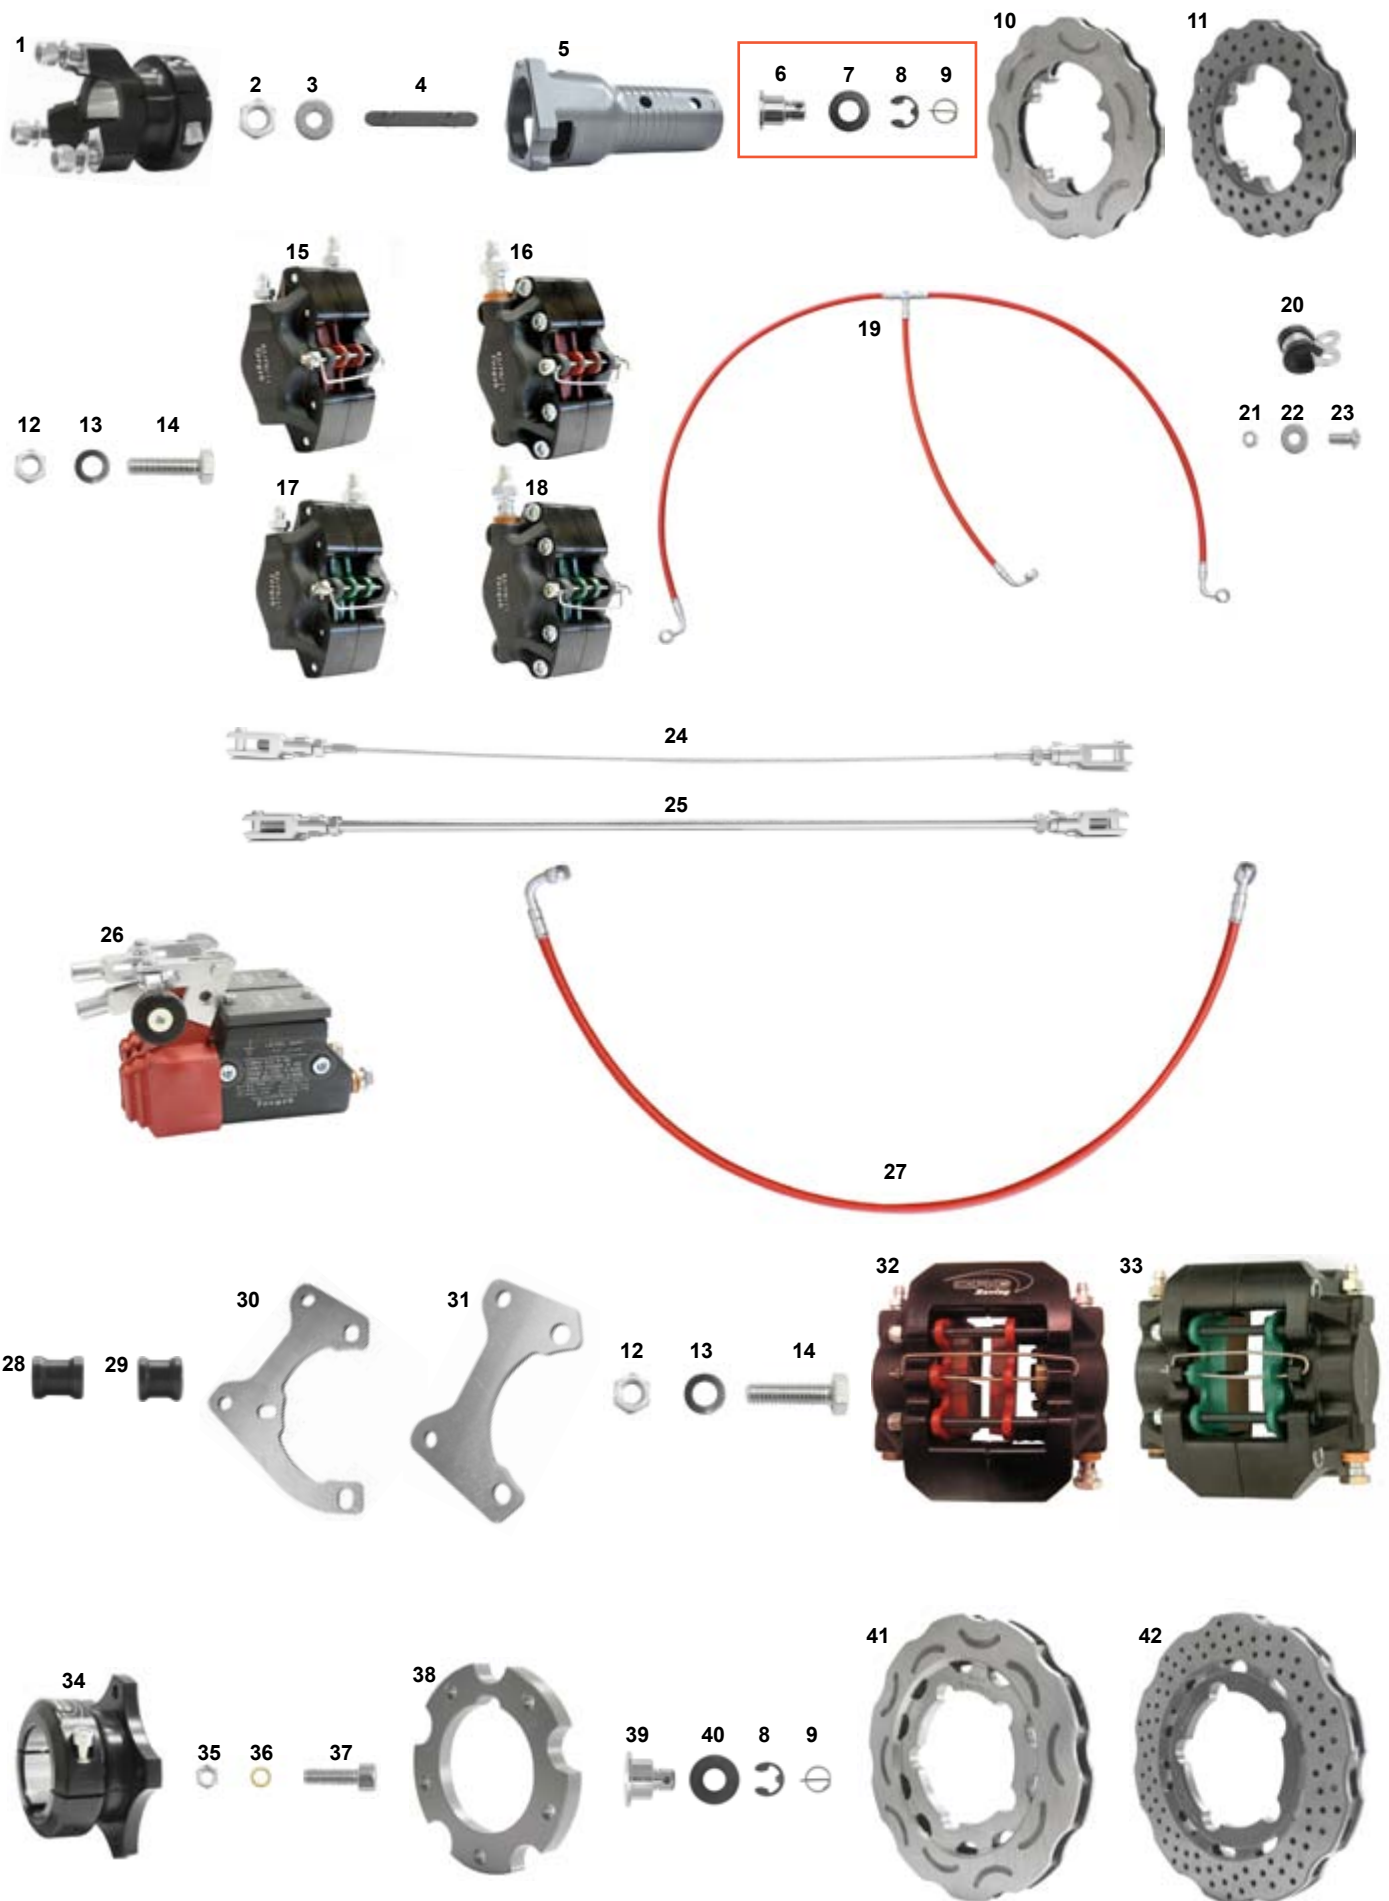

KZ IMPIANTO FRENANTE V05 - V05 BRAKE SYSTEM - supersport

ES	COD.	DESCRIZIONE	ITEMS
	MONT.T01G	Impianto V05 ghisa KZ D50 completo	Brake system V05 iron KZ complete
	MONT.T01H	Impianto V05 duralcan KZ D50 completo	Brake system V05 duralcan KZ complete
1	FMN.00321	Mozzo anteriore ceramica 40x 82 KZ2	Ceramic front wheel hub KZ standard
2	AFN.00058	Dado M14x1,5 autoblock	Nut M14 x 1,5 self-locking
3	AFN.01564	Rondella 15 -30x2,5	Washer 15 -30x2,5
4	AFS.00246	Chiavetta assale 2 pioli	Rear axle keyway 2 pins
5	FMN.01893	Mozzo disco ant. al KZ2 25 completo	Alu. front brake disc hub KZ2 25 complete
6	SBN.00372	Bussola disco freno anteriore V05	Front brake disc V05 bush
7	AFN.00230	Rondella disco freno elastica altre	Rear brake disc elastic washer
8	AFN.00231	Seeger D8 disco freno	Seeger D8 brake disc
9	AFS.00232	Spina elastica D10 disco freno	Elastic pin D10 brake disc
	FK0.00372	Bussola disco freno anteriore V05 compl.	Front brake disc V05 bush compl.
10	AFS.01730	freno anteriore V05 ghisa	Brake disc front V05 iron
11	FCE.01337	Disco all.V05 anteriore ceramica	Front brake disc alu ceramic
12	AFN.00286	Dado M 8 metalblock	Nut M 8 metalblock
13	AFN.00047	Rondella 8 ondulata	Undulated washer 8
14	AFN.00107	Vite M 8x 25 esagonale	M 8x 25 hexagonal head screw
15	FM0.0363S	Pinza anteriore UP/V05 ghisa sx comp.	Front brake caliper UP/V05 iron lf comp.
16	FM0.0363D	Pinza anteriore UP/V05 ghisa dx comp.	Front brake caliper UP/V05 iron rh comp.
17	FM0.1407S	Pinza anteriore UP/V05 duralcan sx comp.	Front caliper UP/V05 duralcan lf comp.
18	FM0.1407D	Pinza anteriore UP/V05 duralcan dx comp.	Front caliper UP/V05 duralcan rh comp.
19	AFS.00336	Tubo freno tris anteriore V05/V07 occh.	Front brake hose tris V05/V07 eye.
20	AFN.00337	Fascetta ferma tubo freno Ø 8	Brake tube clip Ø 8
	AFN.03912	Fascetta ferma tubo freno Ø 6	Brake tube clip Ø 6
21	AFN.00360	Dado M 5 autoblock basso	Nut M 5 low self-locking
22	AFN.00361	Rondella 5,5-15x1,5	Washer 5,5-15x1,5
23	AFN.00359	Vite M 5x 12 bombata	M 5x 12 convex head screw
24	FK0.00227	Cavo freno montato KZ cm.41,5 ibrido	Safety cable assy cm.41,5 KZ hybrid
25	FK0.00223	Asta freno montata KZ cm.42 ibrido	Brake rod assy cm.42 KZ hybrid
26	FM0.00329	Doppia pompa UP/V04 + ripartitore KZ	Double master cylinder V04 with equal.
27	AFS.00240	Tubo freno mm 720 V05 post occhiello	Brake tube V05 rear eye. mm 720
28	FAN.01074	Spessore pinza 8,5x16x16 mini	Caliper spacer 8,5x16x16 mini
29	FAN.01462	Spessore pinza 8,5x21x18 ibrido	Caliper spacer hybrid 8,5x21x18
30	FC0.01641	Piastra supporto pinza (195)	caliper supp. (195)
31	FC0.02869	Piastra sup. pinza passo regolabile (195)	Caliper support wheel base adj.(195)
32	FM0.01727	Pinza freno posteriore V05 G 32 completa	Rear brake caliper V05 iron complete
33	FM0.01678	Pinza freno posteriore V05 D 32 completa	Rear brake caliper V05 duralcan complete
34	FMN.00238	Mozzo disco posteriore al. 50 V05 comp.	Rear brake disc hub V04/V05 50 al.compl.
35	AFN.00234	Dado M 6 metalblock	Nut M 6 metalblock
36	AFN.00136	Rondella 6,5-10x1 ottone	Brass washer 6,5-10x1
37	AFN.00183	Vite M 6x 20 cilindrica	M 6x 20 socket head screw
38	SAN.01592	Flangia disco posteriore V05	Rear brake disc flange V05
39	SBN.01660	Bussola disco freno post. V05	Rear brake disc V05 bushing
40	AFN.01677	Rondella disco freno elas. V05 posteriore	V05 rear brake disc elastic washer
41	AFS.01727	Disco freno posteriore V05 195	Rear brake disc V05 195
42	FCE.01139	Disco freno posteriore V05 ceramica post.	Rear brake disc alu ceramic post.