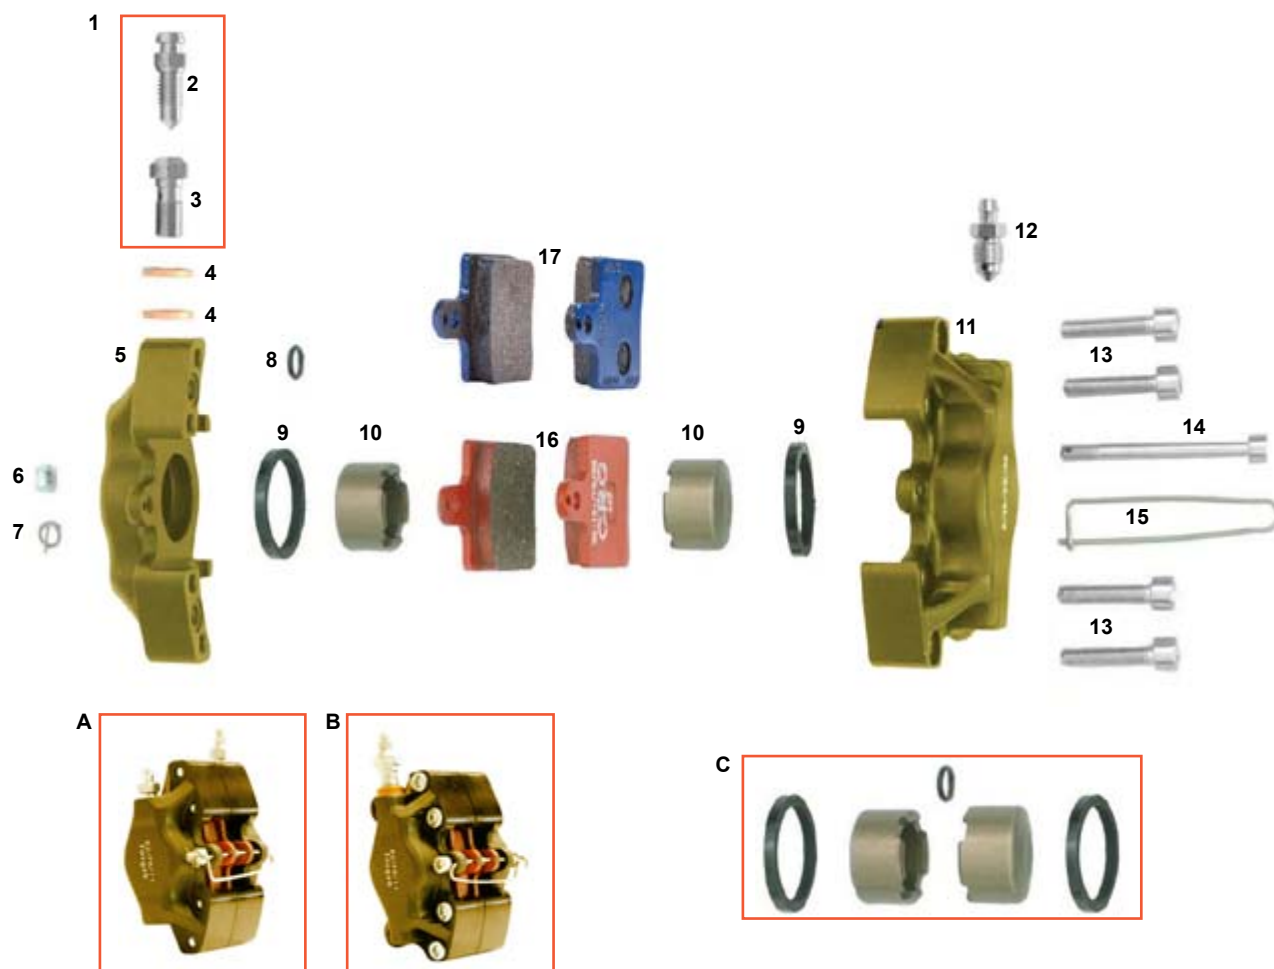

ES	COD.	DESCRIZIONE	ITEMS
A	FMG.0363S	Pinza ant. UP/V05 ghisa sx comp. oro	Front brake caliper UP/V05 iron left gold
B	FMG.0363D	Pinza ant. UP/V05 ghisa dx comp. oro	Front brake caliper UP/V05 iron right gold
C	CRG.00364	Kit revisione pinza anteriore UP/V05	Revision kit front brake caliper V05
1	FM0.00308	Raccordo combinato completo	Bleeder fitting complete
2	SZ0.00309	Spurgo M 6 UP/V04/V05	Bleeder M 6 UP/V04/V05
3	SZ0.00308	Raccordo combinato M10	Bleeder fitting
4	AFN.00186	Rondella 10,5-14x2 rame	Copper washer 10,5-14x2
5	SAG.0365D	Semi pinza ant. V05/UP con orecc. dx oro	Half caliper UP/V05 front right gold
5	SAG.0364D	Semi pinza ant. V05/UP destra oro	Half caliper UP/V05 front right black gold
6	AFN.00360	Dado M 5 autoblock basso	Nut M 5 low self-locking
7	AFS.00203	Spina elastica D6	Elastic pin D6
8	AFN.03814	Or pinza UP/V04/V05	O-ring caliper UP/V04/V05
9	AFS.00179	Gommino pinza anteriore V05/UP	Piston seal front UP/V05
10	SD1.00370	Pistoncino pinza V05/V08 anteriore oro	V05/V08 front brake caliper piston
11	SAG.0365S	Semi pinza ant. V05/UP con orecc. sx oro	Half caliper UP/V05 front left gold
11	SAG.0364S	Semi pinza ant. V05/UP sinistra oro	Half caliper UP/V05 front left gold
12	SZ0.00184	Spurgo M10 UP/V04/V05	Bleeder M10 UP/V04/V05
13	AFN.00368	Vite M 6x 40 cilindrica	M 6x 40 socket head screw
14	AFN.00367	Vite M 5x 55 cilindrica	M 5x 55 socket head screw
15	AFS.00187	Spina sicurezza anteriore V05/UP/V04	Safety pin UP/V04/V05 front
16	AFS.02997	Pastiglia freno ant. V05 g/post. NA	Brake pad rear NA/ front V05
17	AFS.03308	Pastiglia freno ant. V05-09 azzurra	Front brake pad blue V05-V09