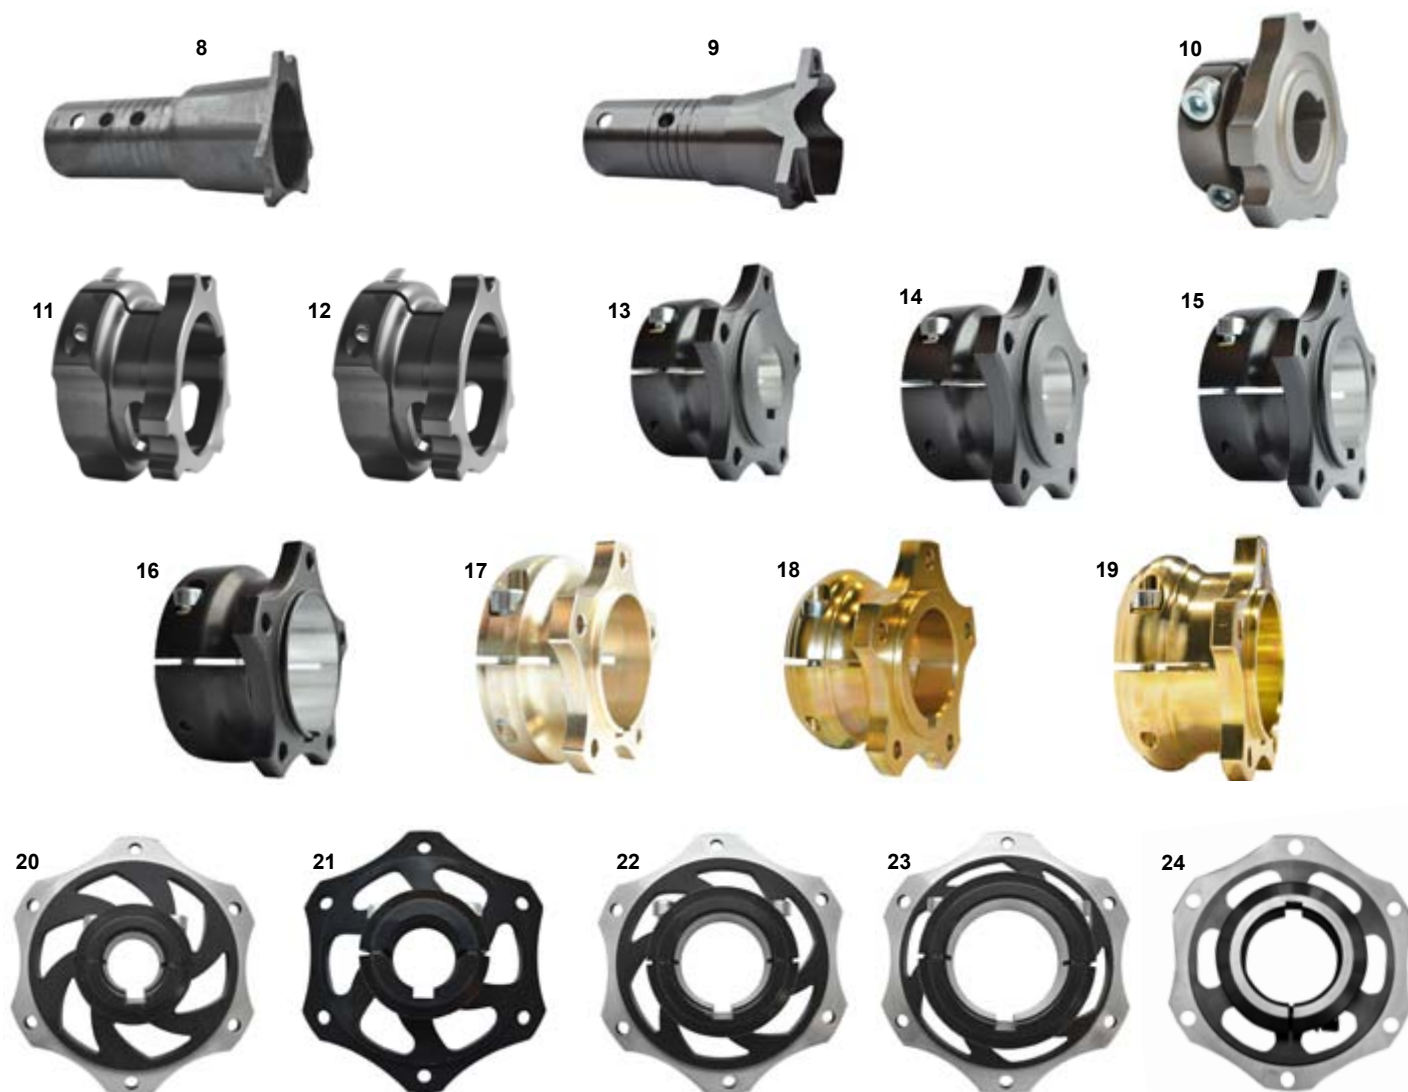

ES	COD.	DESCRIZIONE	ITEMS
8	AFS.01756	Mozzo disco anteriore ferro V04 25	Metal front brake disc hub V04 25
9	FM0.01756	Mozzo disco anteriore ferro V04 25 comp.	Metal front brake disc hub V04 25 compl.
10	AFS.02018	Mozzo disco anteriore ferro V08 17	Metal front brake disc hub V08 17
10	FM0.02018	Mozzo disco anteriore ferro V08 17 comp.	Metal front brake disc hub V08 17 compl.
11	FM0.00835	Mozzo disco posteriore 25 cadet completo	Rear brake disc hub cadet 25 complete
11	FMN.00837	Mozzo disco posteriore ferro 40 up comp.	Rear brake disc hub up 40 complete
12	FM0.00371	Mozzo disco posteriore ferro 50 up comp.	Rear brake disc hub up 50 complete
13	FMN.00838	Mozzo disco posteriore all.25 V04 comp.	Rear brake disc hub V04 25 al. complete
14	FMN.00748	Mozzo disco posteriore all.30 V04 comp.	Rear brake disc hub V04 30 al. complete
15	FMN.01250	Mozzo disco posteriore all.40 V04 comp.	Rear brake disc hub V04 40 al. complete
16	FMN.00238	Mozzo disco posteriore all.50 V04 comp.	Rear brake disc hub V04 50 al. complete
17	AFS.02847	Mozzo disco posteriore magnesio 40	Magn. brake disc hub 40
18	AFS.01007	Mozzo disco posteriore magnesio 50	Magn. brake disc hub 50
19	AFS.03417	Mozzo disco posteriore 40 R-line MG	Magn. brake disc hub 40 R-line
19	AFS.03414	Mozzo disco posteriore 50 R-line MG	Magn. brake disc hub 50 R-line
20	FMN.00585	Mozzo disco posteriore all. 25 comp.	Alu. rear brake disc hub 25 complete
21	FMN.00834	Mozzo disco posteriore all.30 V08 comp.	Alu. rear brake disc hub 30 V08 complete
22	FMN.00453	Mozzo disco posteriore all.40 V08 comp.	Alu. rear brake disc hub 40 V08 complete
23	FMN.00832	Mozzo disco posteriore all.50 V08 comp.	Alu. rear brake disc hub 50 V08 complete
24	FMN.00839	Mozzo disco posteriore 45 Al Puffo	Rear brake disc hub Puffo 45 al. complete