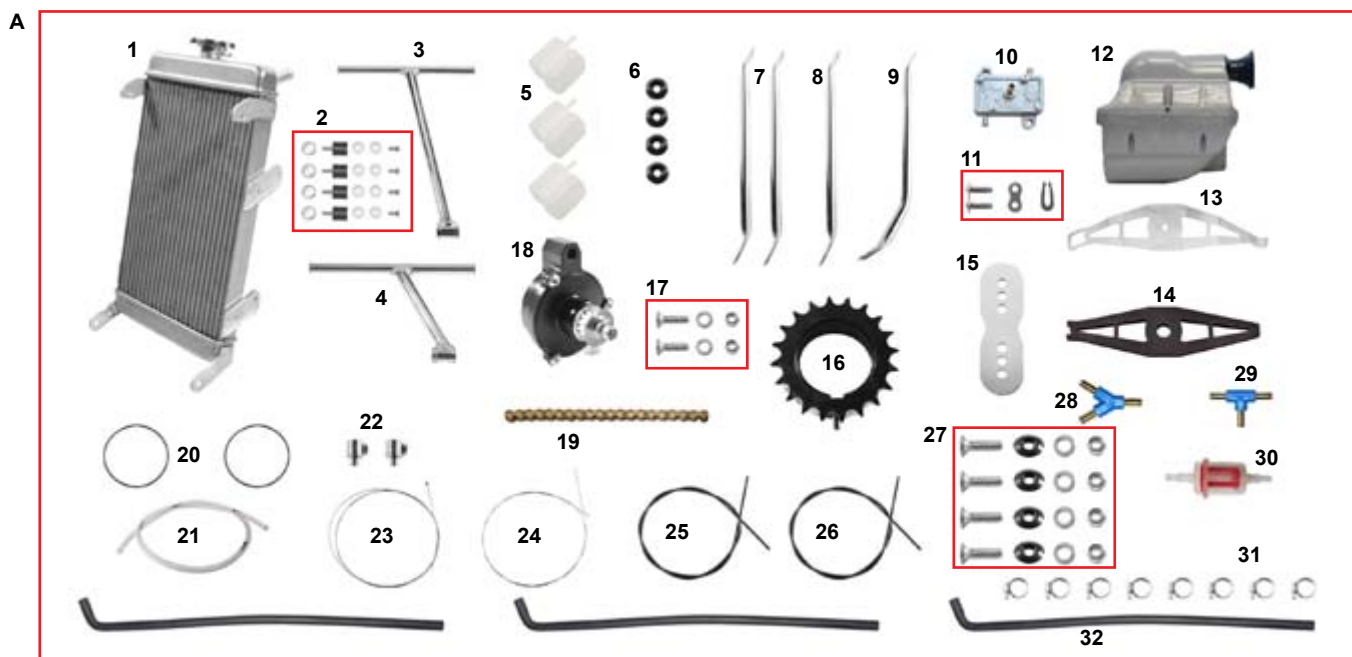

ES	COD.	DESCRIZIONE	ITEMS
A	CRG.50002	Prontogara KZ2	KZ2 ready to race

ES	COD.	DESCRIZIONE	ITEMS	Q.TÀ
1	AFS.00785	Radiatore con tappo	Radiator with cap	1
2	FK0.00760	Kit silentblock radiatore	Radiator Rubber mounting kit	1
3	SC0.00789	Supporto radiatore tag lungo DD	Tag radiator support long	1
4	SC0.00788	Supporto radiatore corto	Short radiator support	1
5	AFS.00753	Tanica recupero	Recovery tank	3
6	FAN.00260	Rondella 8 sedile all. nera	Alu seat washer black 8	4
7	FC0.01391	Rinforzo sedile 28 dritto	Straight seat support 28	2
8	FC0.01028	Rinforzo sedile 28 sotto marmitta KZ	Curved seat support 28 KZ x exhaust	1
9	FC0.01392	Rinforzo sedile 30 dritto	Straight seat support 30	1
10	AFS.03185	Pompa benzina alluminio P/100 KZ	Fuel pump alu P/100 KZ	1
11	AMS.00779	Maglia congiunzione catena KZ	Junktion link for chain KZ	1
12	AFS.03875	Filtro aria nitro 30 KZ 8/SA/24 argento	Air filter nitro 30 KZ 8/SA/24 silver	1
13	AML.01933	Supporto filtro aria	Air filter support	1
14	AFS.01935	Spugna adesiva supporto filtro	Sticker sponge for filter	1
15	SC0.01934	Piastrina supporto filtro KZ cromata	KZ filter support	1
16	AFS.00797Z25	Corona KZ 50 ergal Z25	Sprocket KZ D50 T23	1
17	PMV.FILTRO	Kit viti montaggio filtro aria	Screw mounting kit air filter	1
18	FM0.00762	Pompa acqua nera completa	Water pump complete black	1
19	AMS.00671	Catena al metro KZ standard	Chain KZ per meter	1
20	AFN.00248	Cinghiolo pompa acqua 2000	Water pump driving belt 2000	2
21	AMS.00139	Tubo benzina al metro	Fuel pipe	3
22	AFS.00514	Morsetto filo	Cable clamp	2
23	AFS.00515	Filo gas	Gas cable	1
24	AFS.01364	Filo frizione	Clutch cable	1
25	AMS.00516	Guaina filo D6 frizione	Outer cable D6 for clutch	2
26	AMS.01370	Guaina filo D5 gas standard	Outer cable D5 for gas cable	1,5
27	FK0.01392	Kit vite rinforzo sedile	Reinforce seat screw assy kit	4
28	AFS.01981	Raccordo Y festo	Y-fitting festo	1
29	AFS.01982	Raccordo T festo	T-fitting festo	1
30	AFS.01016	Filtro benzina	Fuel filter	1
31	AFN.00776	Fascetta acciaio 16-25 radiator	Radiator steel band 16-25	8
32	AFS.00761	Tubo acqua curvo	Curved water pipe	3