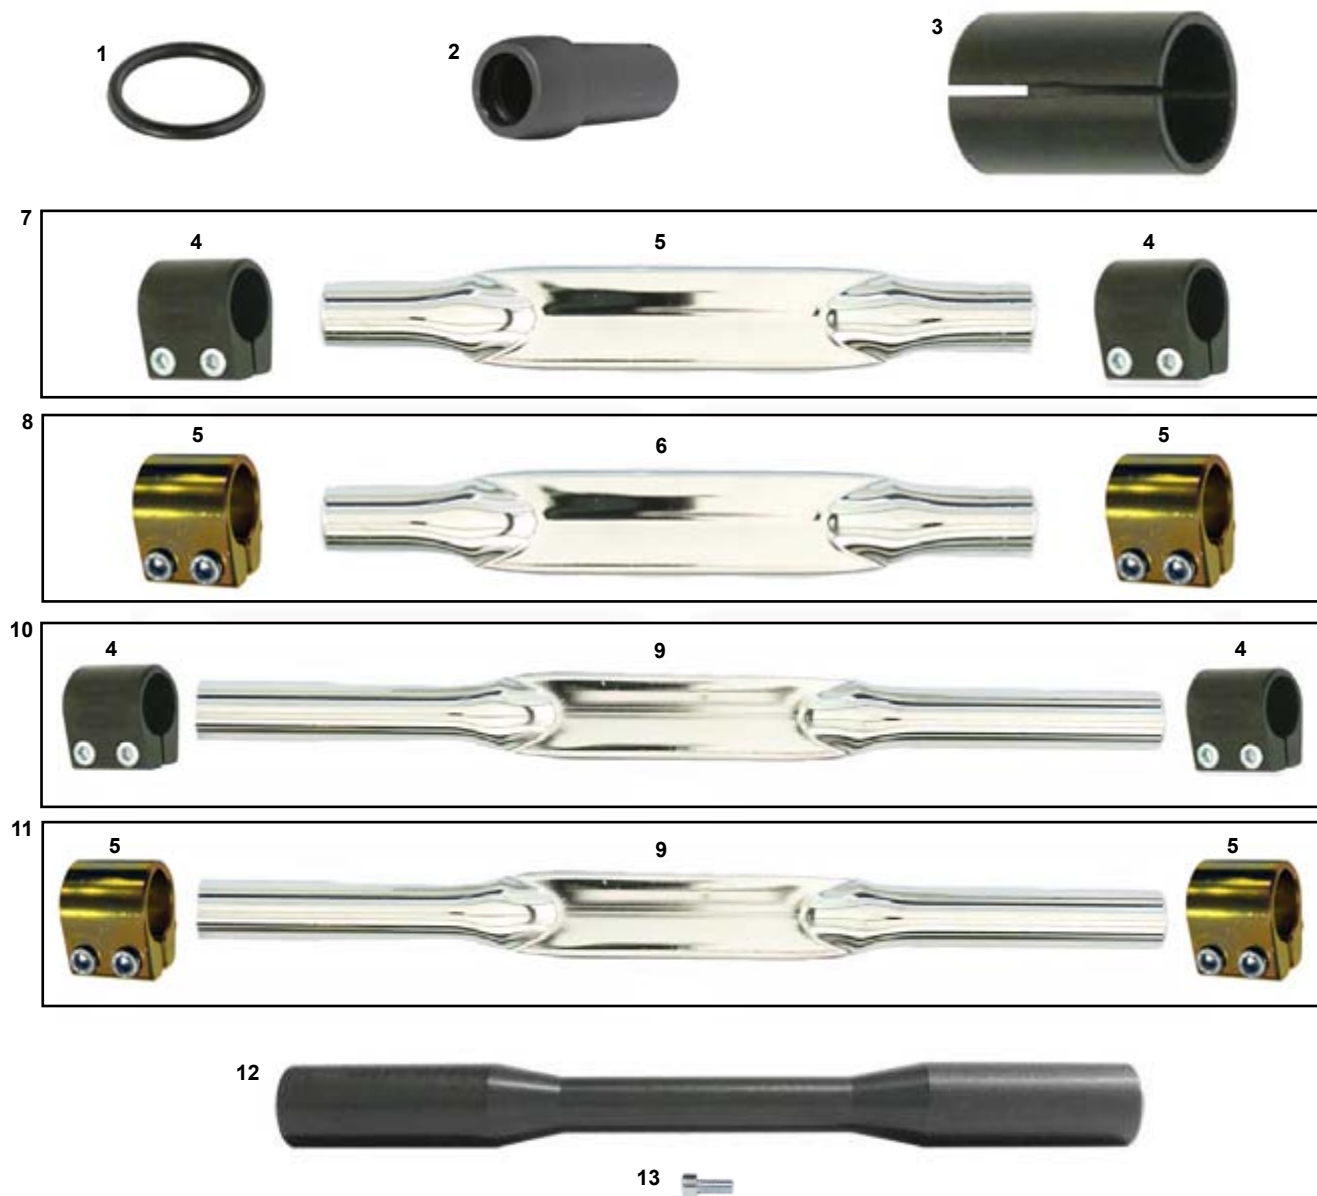

ES	COD.	DESCRIZIONE	ITEMS
1	AFN.01440	Or paraurti laterale	O-ring side bumper
2	SL1.02860	Boccola paraurti laterale lunga	Side pod insert
	SL1.01349	Boccola paraurti laterale corta	Side bushing for bumper short
3	FBN.00733	Riduzione stabilizzatore xD25	Torsion bar D25
4	FMN.00731	Fascia stabilizzatore nera completa	Torsion bar black complete
5	FMG.00731	Fascia stabilizzatore oro completa	Torsion bar gold complete
6	FC0.00730	Stabilizzatore D25 L240 anteriore	Front Torsion bar D25 L240
	FC0.00239	Stabilizzatore D30 L275 anteriore	Front Torsion bar D30 L275
	FC0.01093	Stabilizzatore D30 L300 anteriore	Front Torsion bar D30 L300
7	CRG.01093	Stabilizzatore D30 L300 anteriore comp.	Front tors. bar D30 L300 complete
	CRG.00730	Stabilizzatore mini 25 anteriore comp.	Front tors. bar mini 25 complete
8	FMG.01093	Stabilizzatore D30 L300 ant. comp. oro	Front torsion bar D30 L300 gold
9	FC0.01092	Stabilizzatore D30 L480 posteriore	Rear Torsion bar D30 L480
10	CRG.01092	Stabilizzatore D30 L480 posteriore comp.	Rear Torsion bar D30 L480 complete
	CRG.00729	Stabilizzatore mini 25 posteriore comp.	Rear Torsion bar D25 L430 complete
11	FMG.01092	Stabilizzatore D30 L480 posteriore oro	Rear Torsion bar D30 L480 gold
12	FL1.00510	Stabilizzatore D30 L300 nylon	Torsion bar nylon D30 L300
13	AFN.02545	Vite M 8x 20 cilindrica	M 8x 20 socket head screw