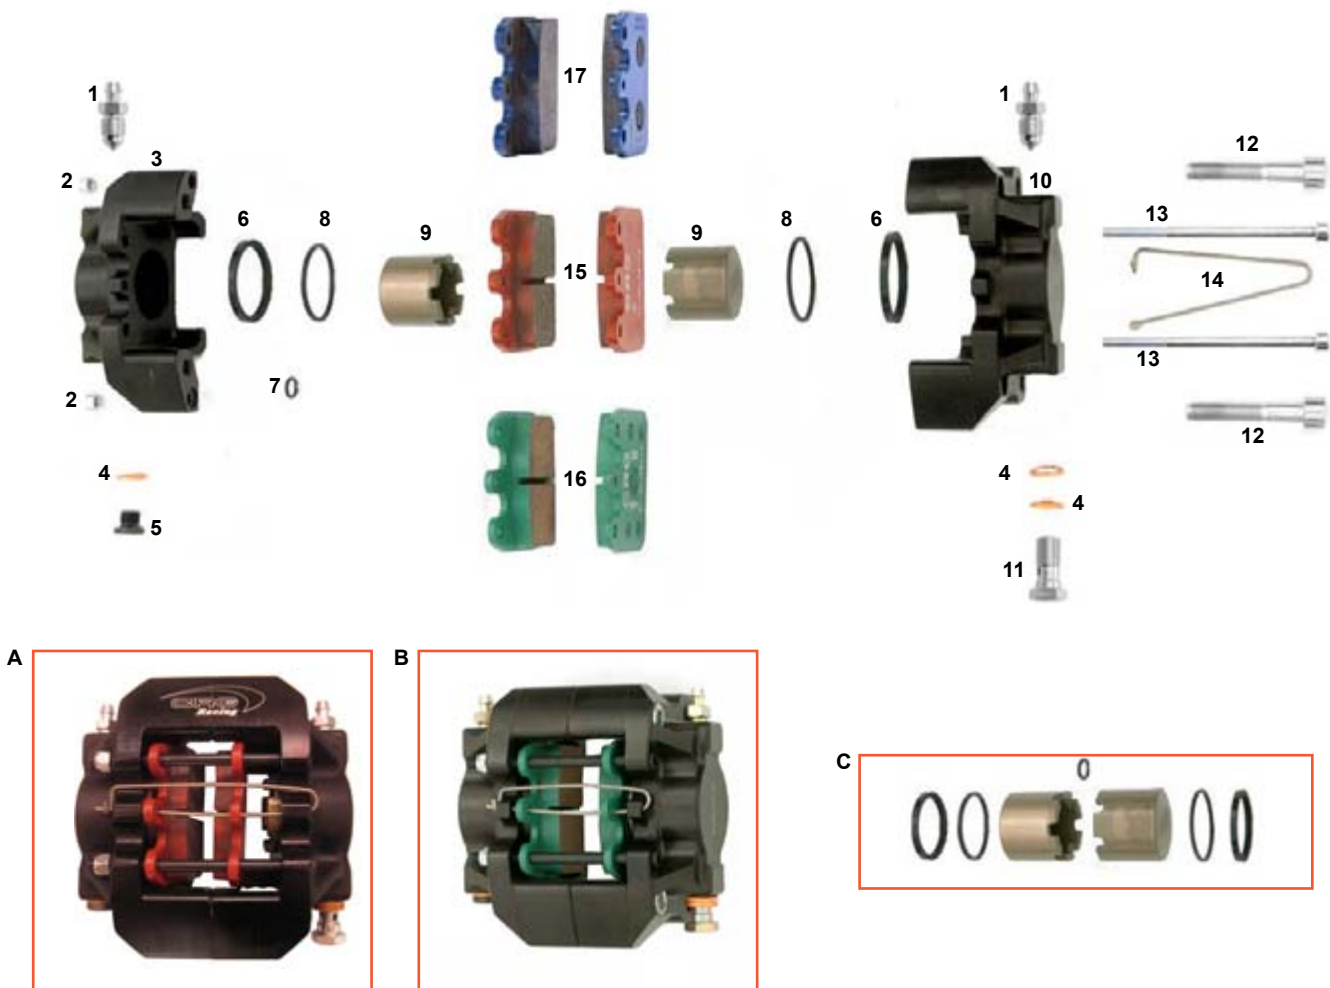

DD PINZA POSTERIORE V05 - REAR BRAKE CALIPER V05 - supersport

KZ PINZA POSTERIORE V05 - REAR BRAKE CALIPER V05 - supersport

ES	COD.	DESCRIZIONE	ITEMS
A	FM0.01727	Pinza freno posteriore V05 ghisa comp.	Rear brake caliper V05 iron comp.
B	FM0.01678	Pinza freno post. V05 duralcan comp.	Rear brake caliper V05 duralcan comp.
C	CRG.01681	Kit revisione pinza posteriore V05	Revision kit rear brake caliper V05
1	SZ0.00184	Spurgo M10 UP/V04/V05	Bleeder M10 UP/V04/V05
2	AFN.00360	Dado M 5 autoblock basso	Nut M 5 low self-locking
3	SDN.1678D	Semi pinza posteriore V05 destra nera	Half rear brake caliper V05 rh black
4	AFN.00186	Rondella 10,5-14x2 rame	Copper washer 10,5-14x2
5	SBN.00369	Tappo M10 UP/V04/V05	Caliper cap M10 UP/V04/V05
6	AFS.01051	Gommino pinza posteriore V05/V08	V05/V08 rear brake caliper seal
7	AFN.00182	Or pinza UP/V04/V05	O-ring caliper UP/V04/V05
8	AFS.01681	Gommino parapolvere V05/V08	V05/V08 dust guard seal
9	SD1.01680	Pistoncino pinza V05 posteriore	V05 rear brake caliper piston
10	SDN.1678S	Semi pinza posteriore V05 sinistra nera	Half rear brake caliper V05 lf black
11	SZ0.00185	Raccordo M10 UP/V04/V05	Fitting M10 UP/V04/V05
12	AFN.00159	Vite M 8x 45 cilindrica	M 8x 45 socket head screw
13	AFN.01679	Vite M 5x 80 cilindrica	M 5x 80 socket head screw
14	AFS.01682	Spina sicurezza pinza posteriore V05/V08	V05/V08 rear safety pin
15	AFS.01745	Pastiglia freno posteriore V05 rossa	Rear brake pad V05 iron red
16	AFS.01624	Pastiglia freno posteriore V05 verde	Rear brake pad V05 green
17	AFS.03307	Pastiglia freno post. V05-09 azzurra	Rear brake pad V05-09 blue