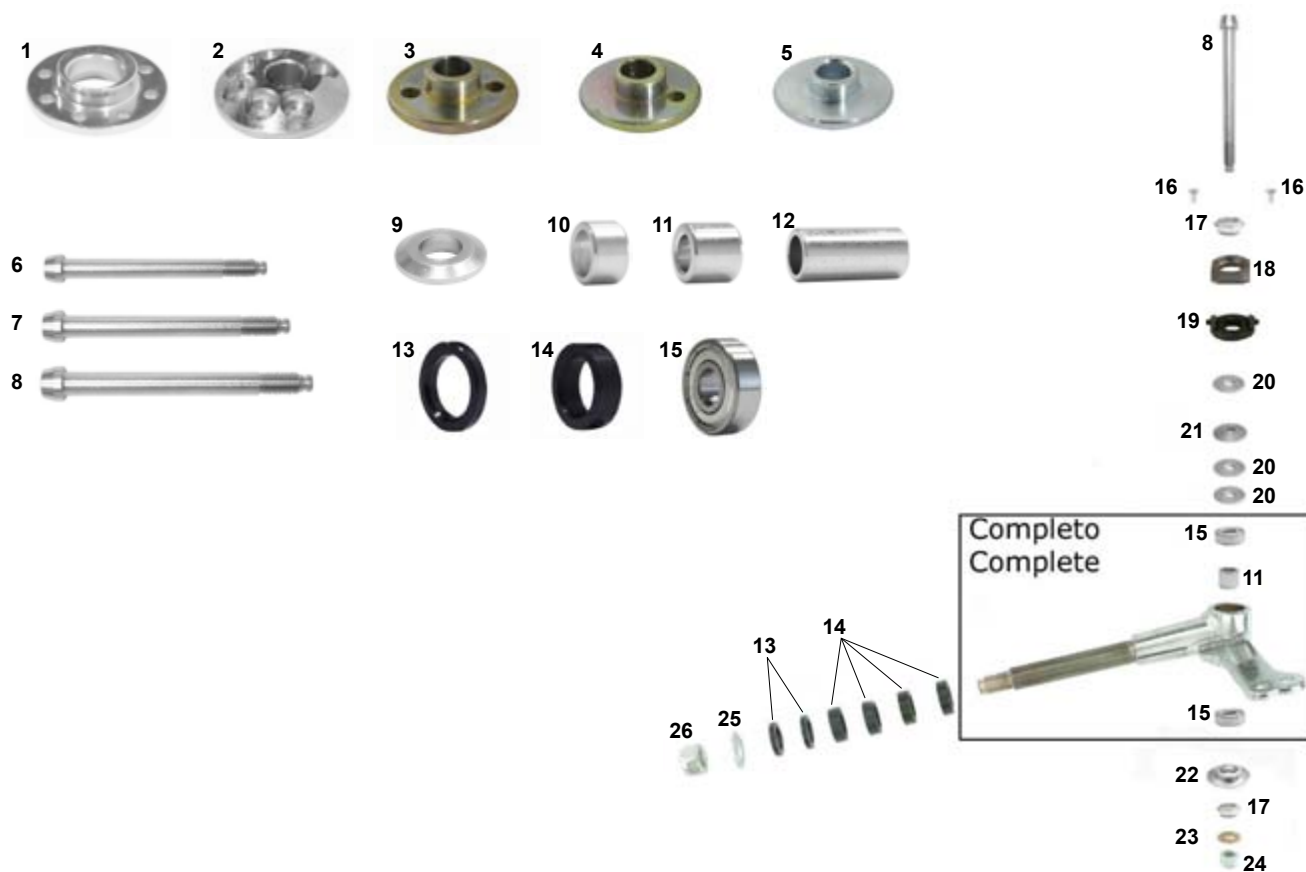

ES	COD.	DESCRIZIONE	ITEMS
1	FZ0.01603	Caster eccentrico 8F sferico	8 hole spherical cam
2	FL2.2467D	Caster eccentrico 6F destro	6 hole cam right
	FL2.2467S	Caster eccentrico 6F sinistro	6 hole cam left
3	FZ0.01351	Caster acqua	2 hole cam (wet)
4	FZ0.01352	Caster eccentrico 1 foro	1 hole cam
5	FZ0.01353	Caster fisso	Fixed cam
6	FBN.01197	Vite fusello 8x 75	Stub axle bolt 8x 75
7	FBN.00176	Vite fusello 8x 85	Stub axle bolt 8x 85
8	FBN.00063	Vite fusello 8x100	Stub axle bolt 8x100
9	FBN.00064	Spessore 8,5-18x4 fusello	Spacer 8,5-18x4 stub axle
10	SBN.00089	Spessore 8x7 interno fusello	Stub axle internal spacer 8x7
11	SBN.00056	Spessore 8x12 interno fusello	Stub axle internal spacer 8x12
12	SBN.01043	Spessore 8x26 interno fusello mini	Stub axle internal spacer 8x26 mini
13	FAN.00068	Distanziale perno fusello 4mm nero	Stub axle spacer 4mm black
14	FAN.00066	Distanziale perno fusello 8mm nero	Stub axle spacer 8mm black
15	AFN.00055	Cuscinetto 608 fusello	608 bearing for spindle
16	AFN.00278	Vite M 4x 6 cilindrica	M 4x 6 socket head screw
17	FZ0.02666	Boccola mezza sfera caster foro D8	Bushing half spherical caster D8
18	AFS.02353	Caster piastrina alta B	Caster high B
19	AFS.02352	Caster porta piastrina A	Caster support A
20	FZ0.03152	Spessore 8-28x3 fusello piano	Stub axle spacer 8-28x3 plain
21	FZ0.03147	Spessore 8-28x6 fusello conico	Stub axle spacer 8-28x6 conical
22	FZ0.01602	Caster fisso sferico	Spherical fixed cam
23	AFN.00108	Rondella 8,5-18x2	Washer 8,5-18x2
24	AFN.00128	Dado M 8 autoblock alto	Nut M 8 high self-locking
25	AFN.01564	Rondella 15-30x2,5	Washer 15-30x2,5
26	AFN.00058	Dado M14x 1,5 autoblock	Nut M14x 1,5 self-locking