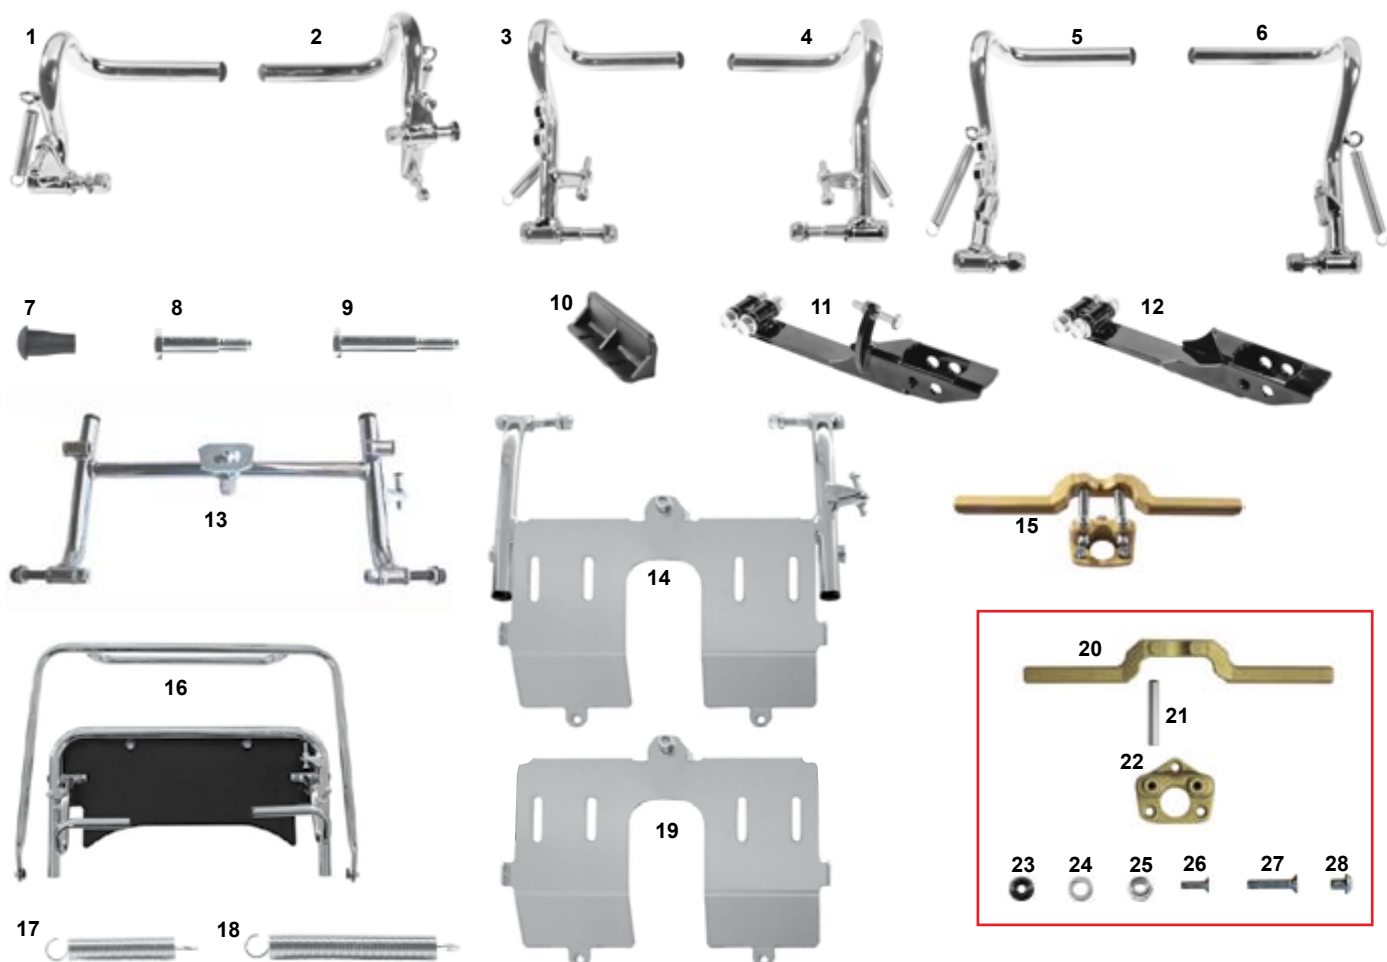

ES	COD.	DESCRIZIONE	ITEMS
1	FK0.00270	Pedale puffo freno completo	Foot brake pedal puffo complete
2	FK0.00268	Pedale puffo gas completo	Gas pedal puffo complete
3	FK0.01550	Pedale mini freno completo	Foot brake pedal mini NA complete
4	FK0.01549	Pedale mini gas completo	Gas pedal mini NA complete
5	FK0.03473	Pedale completo CRG 2016 freno	2016 brake pedal std compl.
6	FK0.03472	Pedale completo CRG 2016 gas	2016 gas pedal std compl.
7	AFS.00082	Tappino pedale gas/freno	Pedal cap gas/brake
8	SBN.00080	Perno pedale corto	Pedal bolt short
9	SBN.00271	Perno pedale lungo	Pedal bolt long
10	AFS.00245	Poggiapiedi plastica	Plastic feet support
11	FMN.1429D	Pedaliera arretrata destra completa	Pedal ext. kit right complete
12	FMN.1429S	Pedaliera arretrata sinistra completa	Pedal ext. kit left complete
13	FM0.01587	Pedaliera arretrata mini/baby completa	Pedal ext. kit mini/baby complete
14	FK0.01587	Pedaliera mini xs con poggiapiedi	Pedal ext. kit with feet support
15	FMG.02738	Poggiapiedi regolabile oro completo	Adjustable feet support gold complete
16	FK0.01652	Kit estensione telaio NA2	Exten.kit x chassis with pedals NA2
17	FZ0.00272	Molla pedale corta	Short pedal spring
18	FZ0.00085	Molla pedale lunga	Long pedal spring
19	AML.03024	Poggiapiedi arretrato pedale mini Honda	Mini Honda adjustable feet support
20	SAG.02738	Poggiapiedi regolabile all. oro	Adjustable feet supp. gold
21	SBN.02739	Perno guida poggiapiedi	Feet support slider
22	SAG.02737	Supporto poggiapiedi regolabile all. oro	Feet support mount gold
23	SAN.00249	Rondella 6 svasata nera	Washer 6 countersunk black
24	AFN.00105	Rondella 6,5 - 12x1,5	Washer 6,5 - 12x1,5
25	AFN.00264	Dado M 6 autoblock alto	Nut M 6 high self - locking
26	AFN.00261	Vite M 6x20 svasata	M 6x20 countersunk head screw
27	AFN.00499	Vite M 6x30 svasata	M 6x30 countersunk head screw
28	AFN.02761	Vite M 8x10 bombata	M 8x10 convex head screw