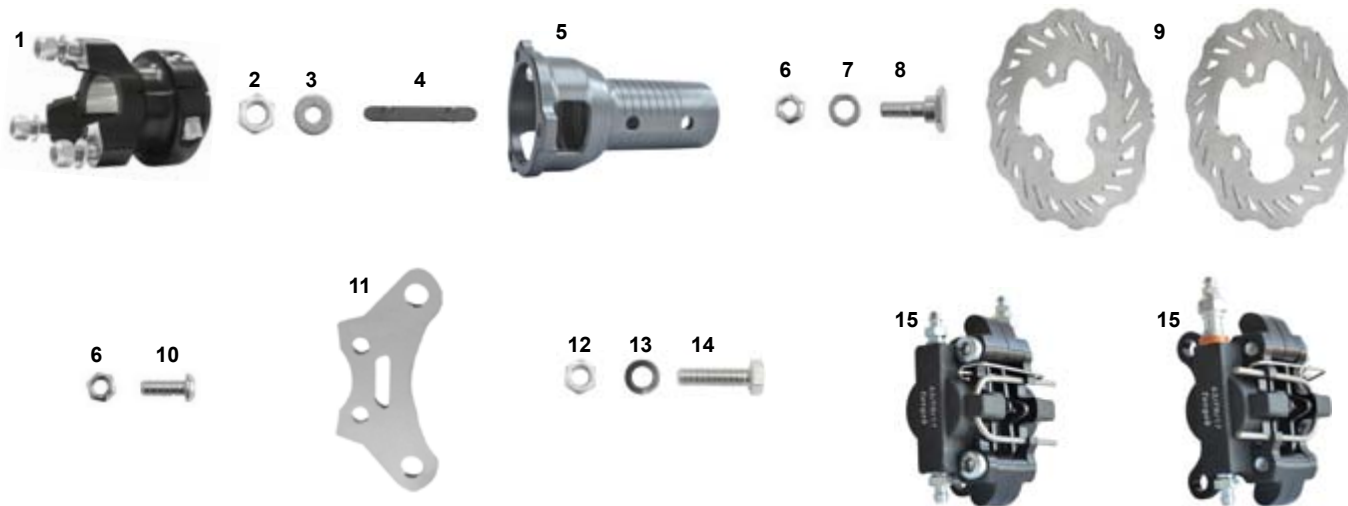

DD IMPIANTO FRENANTE V10 - BRAKE SYSTEM V10