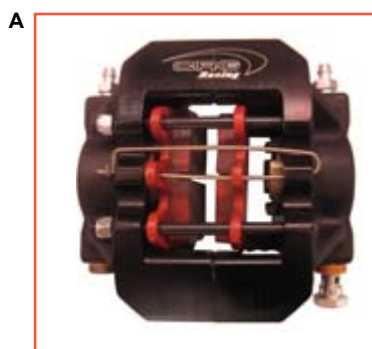

DD PINZA POSTERIORE V09 - REAR BRAKE CALIPER V09

KZ PINZA POSTERIORE V09 - REAR BRAKE CALIPER V09

DD PINZA POSTERIORE V10 - REAR BRAKE CALIPER V10

ES	COD.	DESCRIZIONE	ITEMS
A	FM0.01800	Pinza freno posteriore V09/V10 completa	Rear brake caliper V09/V10 complete
B	CRG.03022	Kit revisione pinza posteriore V09	Revision kit rear brake caliper V09
1	SZ0.00184	Spurgo M10	Bleeder M10
2	AFN.00360	Dado M 5 autoblock basso	Nut M 5 low self-locking
3	SAN.1800D	Semi pinza posteriore V09/V10 30 dx nera	Half rear brake caliper V09/V10 30 right
4	AFN.00186	Rondella 10,5-14x2 rame	Copper washer 10,5-14x2
5	SBN.00369	Tappo M10 V09/V10	Caliper cap M10 V09/V10
6	AFS.03022	Gommino pinza posteriore V09	Rear brake caliper seal V09
7	AFN.00182	Or pinza V09/V10	O-ring caliper V09/V10
8	AFS.03023	Gommino parapolvere	Dust guard seal
9	SD1.01801	Pistoncino pinza V09/V10 posteriore	Rear brake caliper piston V09/V10
10	SAN.1800S	Semi pinza posteriore V09/V10 30 sx nera	Half rear brake caliper V09/V10 30 left
11	SZ0.00185	Raccordo M10 V09/V10	Fitting M10 V09/V10
12	AFN.00159	Vite M 8x 45 cilindrica	M 8x 45 socket head screw
13	AFN.01679	Vite M 5x 80 cilindrica	M 5x 80 socket head screw
14	AFS.01682	Spina sicurezza pinza posteriore	Rear safety pin
15	AFS.01745	Pastiglia freno posteriore V05 rossa	Rear brake pad V05 iron red
16	AFS.03307	Pastiglia freno post. V05-09 azzurra	Rear brake pad V05-09 blue