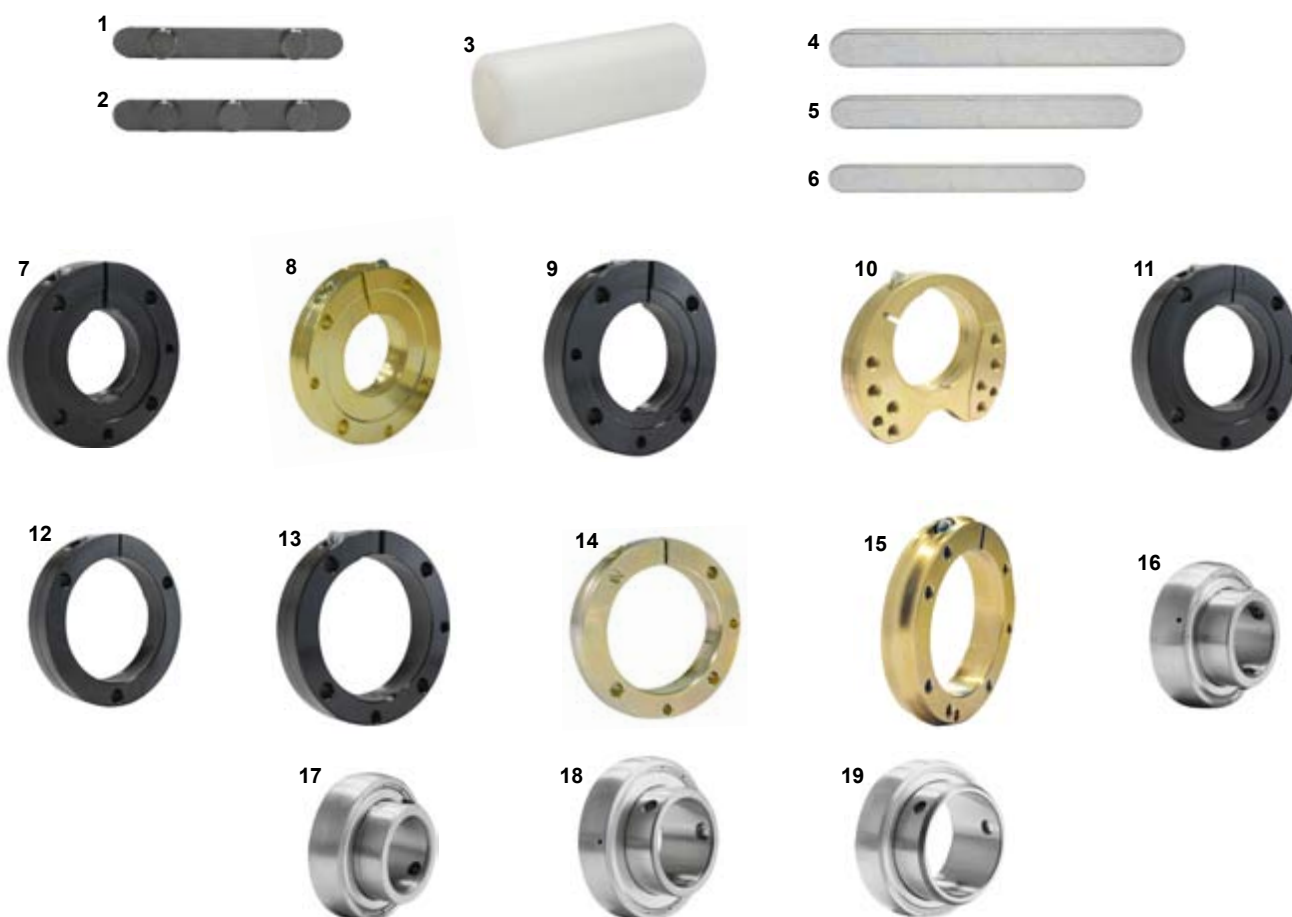

ES	COD.	DESCRIZIONE	ITEMS
1	AFS.00246	Chiavetta assale 2 pioli	Rear axle keyway 2 pins
2	AFS.00247	Chiavetta assale 3 pioli	Rear axle keyway 3 pins
3	FL1.01022	Rinforzo interno assale nylon sp.2	Nylon internal spacer sp.2
	FL1.01024	Rinforzo interno assale nylon sp.2,5	Nylon internal spacer sp.2,5
4	AFS.00665	Chiavetta 8x7x80mm mini	Keyway 8x7x80mm mini
5	AFS.00664	Chiavetta 8x7x60mm mini	Keyway 8x7x60mm mini
6	AFS.01019	Chiavetta 8x5x50mm puffo	Keyway 8x5x50mm puffo
7	FMN.01683	Flangia assale 25 4F mini NA completa	Axle flange 25 4H mini NA complete
8	FMG.02673	Flangia assale 25 4F mini NA3 oro comp	Axle flange 25 4H mini NA gold comp
9	FMN.01531	Flangia assale 30 4F mini NA completa	Axle flange 30 4H mini NA complete
10	FMG.00512	Flangia assale 30 mini	Axle flange 30 mini
11	FMN.02413	Flangia assale 30 4F NA3 completa	Axle flange 30 4H mini NA3 complete
12	FMN.00449	Flangia assale 40 3F completa	Axle bearing flange 40 3H complete
13	FMN.03261	Flangia assale 50 M8 ibrido completa	Axle flange 50 M8 hybrid complete
14	AFS.03261	Flangia assale magn. 50-80 M8 ibrido	Magn. axle flange 50-80 M8 hybrid
15	FMG.03418	Flangia assale 50 ibrido R-Line All. oro	Axle flange 50 hybrid R-Line Gold all.
16	AFN.00396	Cuscinetto assale 25 con grani	Axle bearing 25 grub screw
17	AFN.00655	Cuscinetto assale 30 con grani	Axle bearing 30 grub screw
18	AFN.00448	Cuscinetto assale 40 con grani	Axle bearing 40 grub screw
19	AFN.01356	Cuscinetto assale 50-80 con grani	Axle bearing 50-80 grub screw
19	AFN.00157	Cuscinetto assale 50-90 con grani	Axle bearing 50-90 grub screw
	AFN.00289	Grano M6x 6 std	Grub screw M6x 6 std
	AFN.01373	Grano M6x 6 passo fine	Grub screw M6x 6 thin pitch
	AFN.01372	Grano M8x 8 cuscinetto assale 40/50	Grub screw M8x 8 for axle bearing 40/50