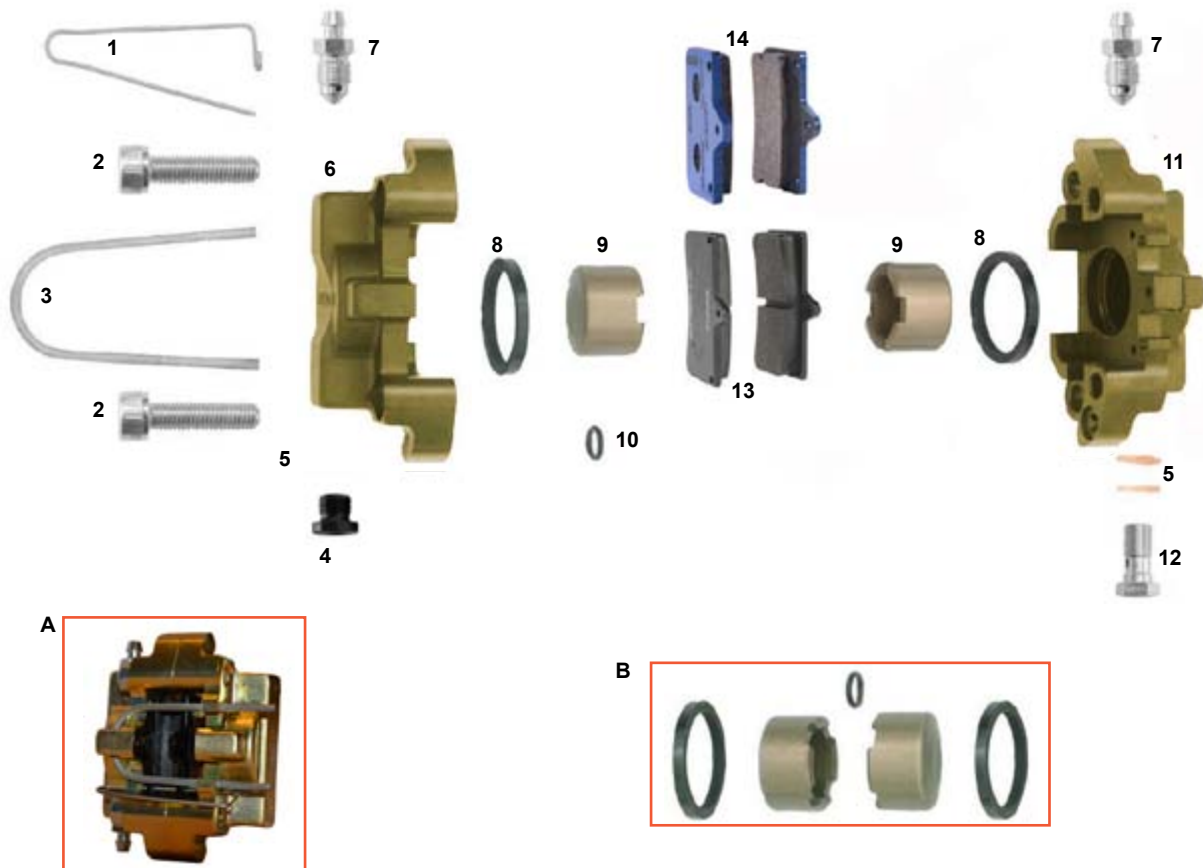

ES	COD.	DESCRIZIONE	ITEMS
A	FMG.03259	Pinza freno mini D24 completa oro	Front brake caliper D24 assy gold
B	CRG.03259	Kit revisione pinza mini	Revision kit mini brake caliper
1	AFS.00187	Spina sicurezza anteriore V09/10	Safety pin V09/10
2	AFN.02153	Vite M 8x 35 cilindrica	M 8x 35 socket head screw
3	AFS.00181	Spina blocca pastiglia pinza anteriore	Brake pad block pin V06
4	SBN.00369	Tappo M10 V09/10	Caliper Cap M10 V09/10
5	AFN.00186	Rondella 10,5-14x2 rame	Copper washer 10,5-14x2
6	SAG.03258	Semi pinza ant. BK-10 24 oro dx-sx	Half brake caliper BK-10 24 right-left gold
7	SZ0.00184	Spurgo M10 V09/10	Bleeder M10 V09/10
8	AFS.03166	Gommino pinza anteriore V10 24	Piston seal V10 24 front
9	SD1.03260	Pistoncino pinza V10 24	Brake piston V10 24 front
10	AFN.03814	Or pinza V09/10	O-ring caliper V09/10
11	SAG.03259	Semi pinza ant. V10 orecchiette dx/sx	Half brake caliper V10 24 rear rh/lf
12	SZ0.00185	Raccordo M10 V09/10	Fitting M10 V09/10
13	AFS.00306	Pastiglia freno anteriore V04/V06	Front brake pad V04/V06 std
OPZ. 14	AFS.03325	Pastiglia freno anteriore V10-mini azzurra	Front brake pad blue V10-mini