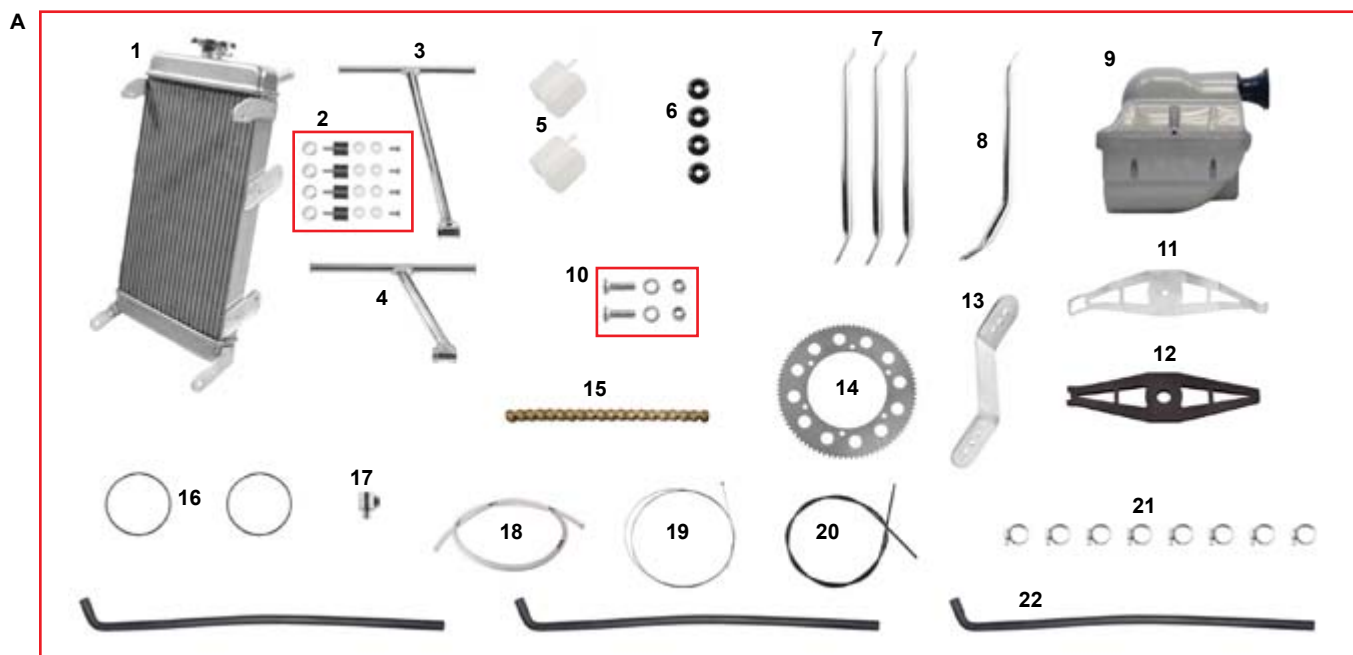

ES	COD.	DESCRIZIONE	ITEMS
A	CRG.50001	Prontogara DD1-DD2-DD3-DD4	DD1-DD2-DD3-DD4 ready to race

ES	COD.	DESCRIZIONE	ITEMS	Q.TÀ
1	AFS.00785	Radiatore con tappo	Radiator with cap	1
2	FK0.00760	Kit silentblock radiatore	Radiator Rubber mounting kit	1
3	SC0.02597	Supporto radiatore tag corto DD	Tag radiator support short	1
4	SC0.00788	Supporto radiatore corto	Short radiator support	1
5	AFS.00753	Tanica recupero	Recovery tank	2
6	FAN.00260	Rondella 8 sedile all. nera	Alu seat washer black 8	4
7	FC0.01392	Rinforzo sedile 30 diritto	Straight seat support 30	3
8	FC0.01389	Rinforzo sedile 32 curvo	Curved seat support 32	1
9	AFS.03875	Filtro aria nitro 30 KZ 8/SA/24 argento	Air filter nitro 30 KZ 8/SA/24 silver	1
10	PMV.FILTRO	Kit viti montaggio filtro aria	Screw mounting kit air filter	1
11	AML.01933	Supporto filtro aria	Air filter support	1
12	AFS.01935	Spugna adesiva supporto filtro	Sticker sponge for filter	1
13	AML.01936	Piastrina supporto filtro DD	DD filter support	1
14	AFS.0017178	Corona DD 219 Z78	Sprocket DD 219 Z78	1
15	AFS.00614108	Catena 108M DD con or	Chain 108M DD o-ring	1
16	AFN.00248	Cinghiolo pompa acqua 2000	Water pump driving belt 2000	2
17	AFS.00514	Morsetto filo	Cable clamp	1
18	AMS.00139	Tube benzina al metro	Fuel pipe	1,5
19	AFS.00515	Filo gas	Gas cable	1
20	AMS.01370	Guaina filo D5 gas standard	Outer cable D5 for gas cable	0,7
21	AFN.00776	Fascetta acciaio 16-25 radiatore	Radiator steel band 16-25	8
22	AFS.00761	Tube acqua curvo	Curved water pipe	3