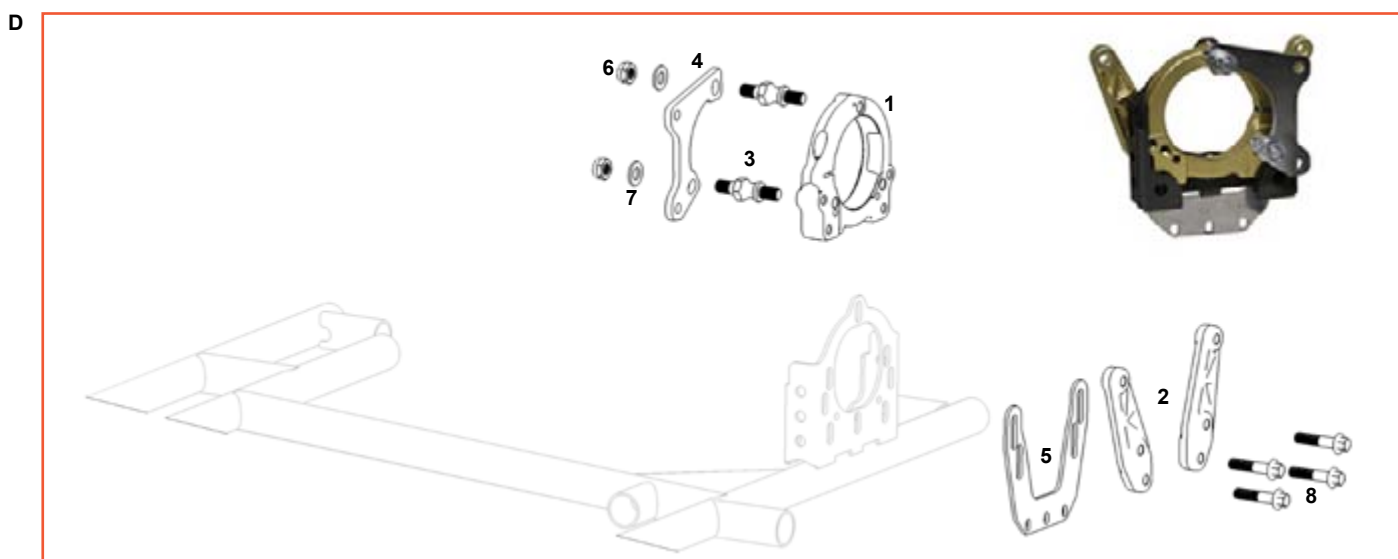

ES	COD.	DESCRIZIONE	ITEMS
C	FK0.01426	Kit flange ibrido	Axle flange hybrid
1	FMN.01426	Flangia assale 50 4F ibrido con vite	Axle flange 50 4H hybrid complete
2	FAN.01472	Spessore pinza 8,5x18x27 DD2	Caliper spacer 8,5x18x27
3	FZ0.00964	Piastra supporto pinza V05 DD2 evo	Caliper supp. V05 DD2 evo
4	AFN.01637	Rondella 10,5-20x2	Washer 10,5-20x2
5	AFN.00657	Dado M10 autoblock basso	Nut M10 low self-locking
6	AML.01629	Supporto salvadisco	Disc protection support
7	AFN.00637	Vite M 8x 70 flangiata	M 8x 70 flanged head screw
8	AFN.00284	Vite M 8x 38 flangiata	M 8x 38 flanged head screw
D	FK0.02886	Kit flangia DD2 flangiato mod.passo 8	Caliper support adjust. System DD2 8
1	FMG.02886	Flangia assale 50 oro rid. passo 8	Axle flange 50 adjust. system 8
2	FAG.00983	Piastra supporto rinforzo sedile	Plate for seat support reinforcement
3	SZ0.00609	Prigioniero M10x23 piastra pinza V05	Stud M 10x23 brake caliper support
4	FZ0.00942	Piastra supporto pinza V05 DD2	Caliper supp. V05 DD2
5	AML.02872	Supporto salvadisco +5 +10 CRG	Disc protection support +5 +10 CRG
6	AFN.00657	Dado M10 autoblock basso	Nut M10 low self-locking
7	AFN.01637	Rondella 10,5-20x2	Washer 10,5-20x2
8	AFN.00284	Vite M 8x 38 flangiata	M 8x 38 flanged head screw