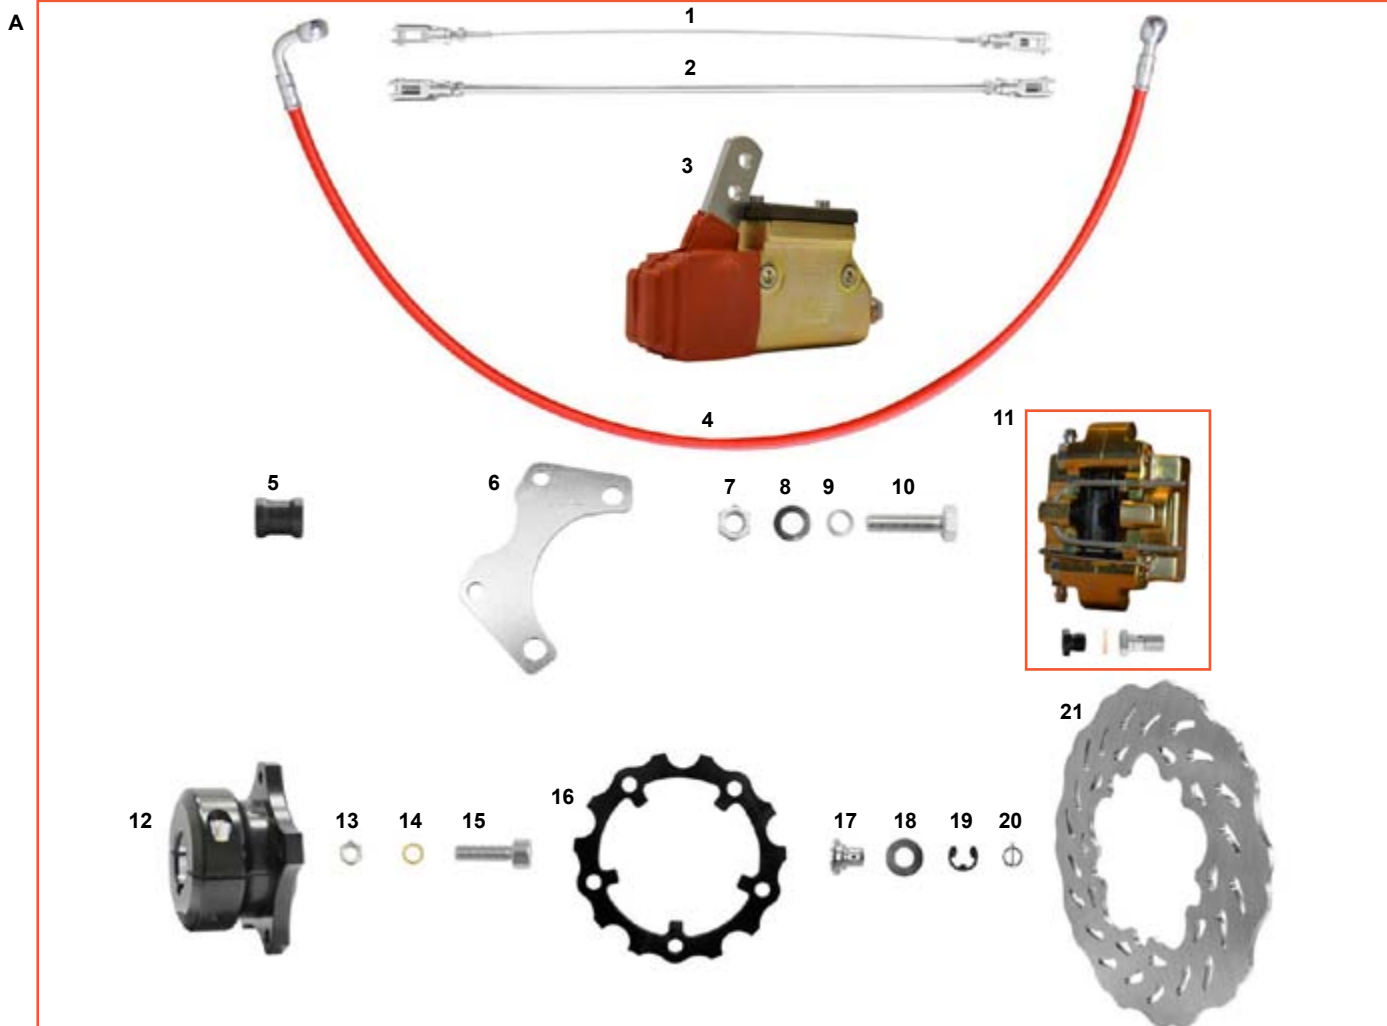

ES	COD.	DESCRIZIONE	ITEMS
A	CRG.02919	Impianto new age mini completo oro	Mini new age brake system complete gold
1	FK0.00808	Cavo freno completo cm.33 mini	Safety cable complete cm.33 mini
2	FK0.00704	Asta freno montata cm.33 mini	Brake rod complete cm.33 mini
3	FMG.00192	Pompa freni V09/10 completa oro	Rear master cylinder V09/10 comp. gold
4	AFS.01533	Tubo freno mm 620 NA occhio	Brake tube NA eyelet mm.620
5	FAN.01462	Spessore pinza 8,5x18x21 ibrido nero	Caliper spacer black 8,5x12x18 hybrid
6	FC0.03294	Piastra supporto pinza mini 2015	Brake caliper supp. mini
7	AFN.00286	Dado M 8 metalblock	Nut M 8 metalblock
8	AFN.00047	Rondella 8 ondulata	Undulated washer 8
9	FBN.00252	Spessore 8,5-14x 5 barretta	Spacer 8,5-14x 5 track rod
10	AFN.00307	Vite M 8x 30 esagonale	M 8x 30 hexagonal head screw
11	FMG.03259	Pinza freno mini D24 completa oro	Front brake caliper D24 mini comp. gold
12	FMN.00748	Mozzo disco post. al. 30 mini comp.	Rear brake disco hub mini al.comp.
13	AFN.00234	Dado M 6 metalblock	Nut M 6 metalblock
14	AFN.00136	Rondella 6,5-10x1 ottone	Brass washer 6,5-10x1
15	AFN.00137	Vite M 6x 35 cilindrica	M 6x 35 socket head strew
16	SBN.01524	Flangia disco NA 4mm nera	Brake disc flange NA 4mm black
17	SBN.00314	Bussola disco freno mini	Mini brake disc bush
18	AFN.00230	Rondella disco freno elastica	Brake disc elastic washer
19	AFN.00231	Seeger D 8 disco freno	Seeger D 8 brake disc
20	AFS.00232	Spina elastica D10 disco freno	Brake disc elastic pin D10
21	SL1.01833	Disco freno mini 2015 D180	Mini 2015 brake disc D180