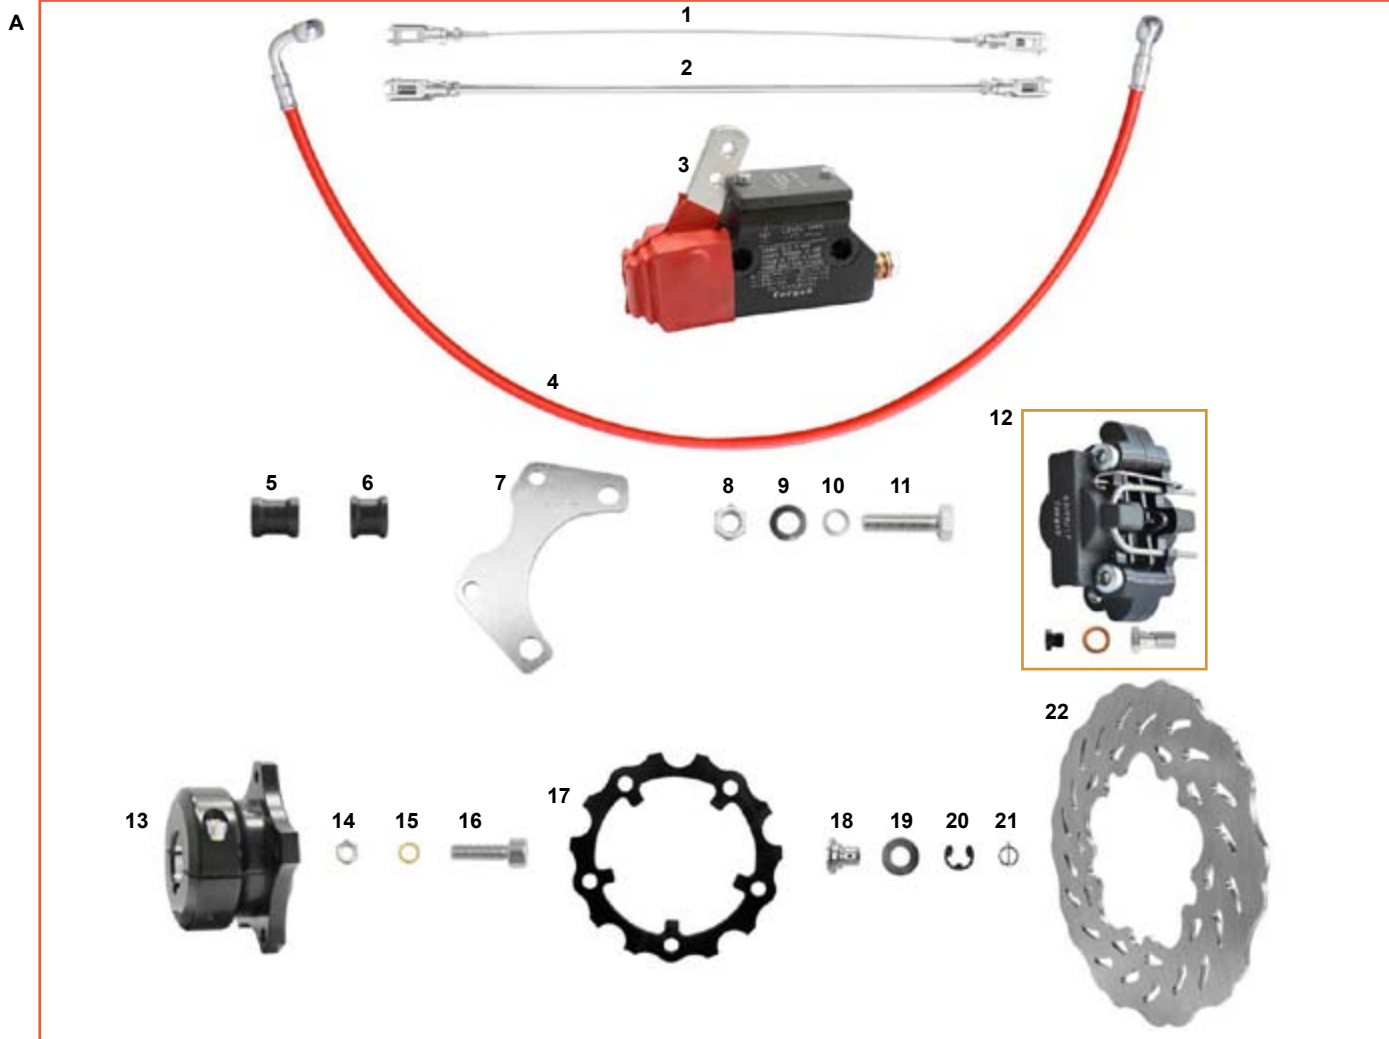

ES	COD.	DESCRIZIONE	ITEMS
A	CRG.02918	Impianto new age mini completo	Mini new age brake system complete
1	FK0.00808	Cavo freno completo cm.33 mini	Safety cable complete cm.33 mini
2	FK0.00704	Asta freno montata cm.33 mini	Brake Rod complete cm.33 mini
3	FM0.00192	Pompa freni UP/V04/V05 completa	Rear master cylinder UP/V04/V05 comp.
4	AFS.01533	Tubo freno mm 620 NA occhio	Brake tube NA eyelet mm.620
5	FAN.01462	Spessore pinza 8,5x18x21 ibrido nero	Caliper spacer black 8,5x12x18 hybrid
6	FAN.01074	Spessore pinza 8,5x16x16 mini nero	Caliper spacer black 8,5x16x16 mini
7	FC0.03294	Piastra supporto pinza mini 2015	Brake caliper supp. mini
8	AFN.00286	Dado M 8 metalblock	Nut M 8 metalblock
9	AFN.00047	Rondella 8 ondulata	Undulated washer 8
10	FBN.00252	Spessore 8,5-14x 5 barretta	Spacer 8,5-14x 5 track rod
11	AFN.00307	Vite M 8x 30 esagonale	M 8x 30 hexagonal head screw
12	FM0.03259	Pinza freno mini D24 completa	Front brake caliper D24 mini complete
13	FMN.00748	Mozzo disco post. al. 30 NA/V04 comp.	Rear brake disco hub NA/V04 30 al.comp.
14	AFN.00234	Dado M 6 metalblock	Nut M 6 metalblock
15	AFN.00136	Rondella 6,5-10x1 ottone	Brass washer 6,5-10x1
16	AFN.00137	Vite M 6x 35 cilindrica	M 6x 35 socket head strew
17	SBN.01524	Flangia disco NA 4mm nera	Brake disc flange NA 4mm black
18	SBN.00314	Bussola disco freno new age/V04	New age brake disc bush
19	AFN.00230	Rondella disco freno elastica	Brake disc elastic washer
20	AFN.00231	Seeger D 8 disco freno	Seeger D 8 brake disc
21	AFS.00232	Spina elastica D10 disco freno	Brake disc elastic pin D10
22	SL1.01833	Disco freno mini 2015 D180	Mini 2015 brake disc D180