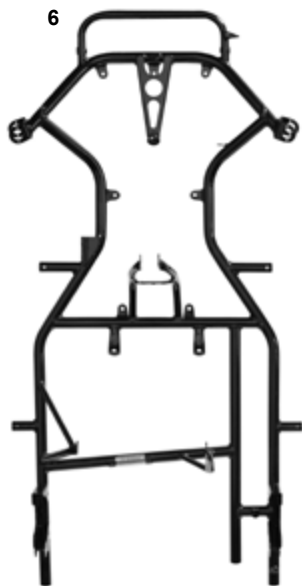

ES COD.

DESCRIZIONE

ITEMS

	FVN.02902	Scocca mini 900 FFSA	Mini frame 900 FFSA
6	FVN.00480	Scocca mini HERO Passo 101	Mini frame HERO 101
7	FKN.03460	Scocca roadrebel KZ 2016	Roadrebel frame KZ 2016
8	FVN.03291	Scocca mini 950 hero 2016 nera	Mini frame 900 hero 950 2016
9	FVN.02277	Scocca DD2 EVO 30/30	DD2 EVO frame 30/30
	FVN.02693	Scocca DD2 EVO 30/32	DD2 EVO frame 30/32
	FVN.02854	Scocca DD2 EVO 32/32	DD2 EVO frame 32/32