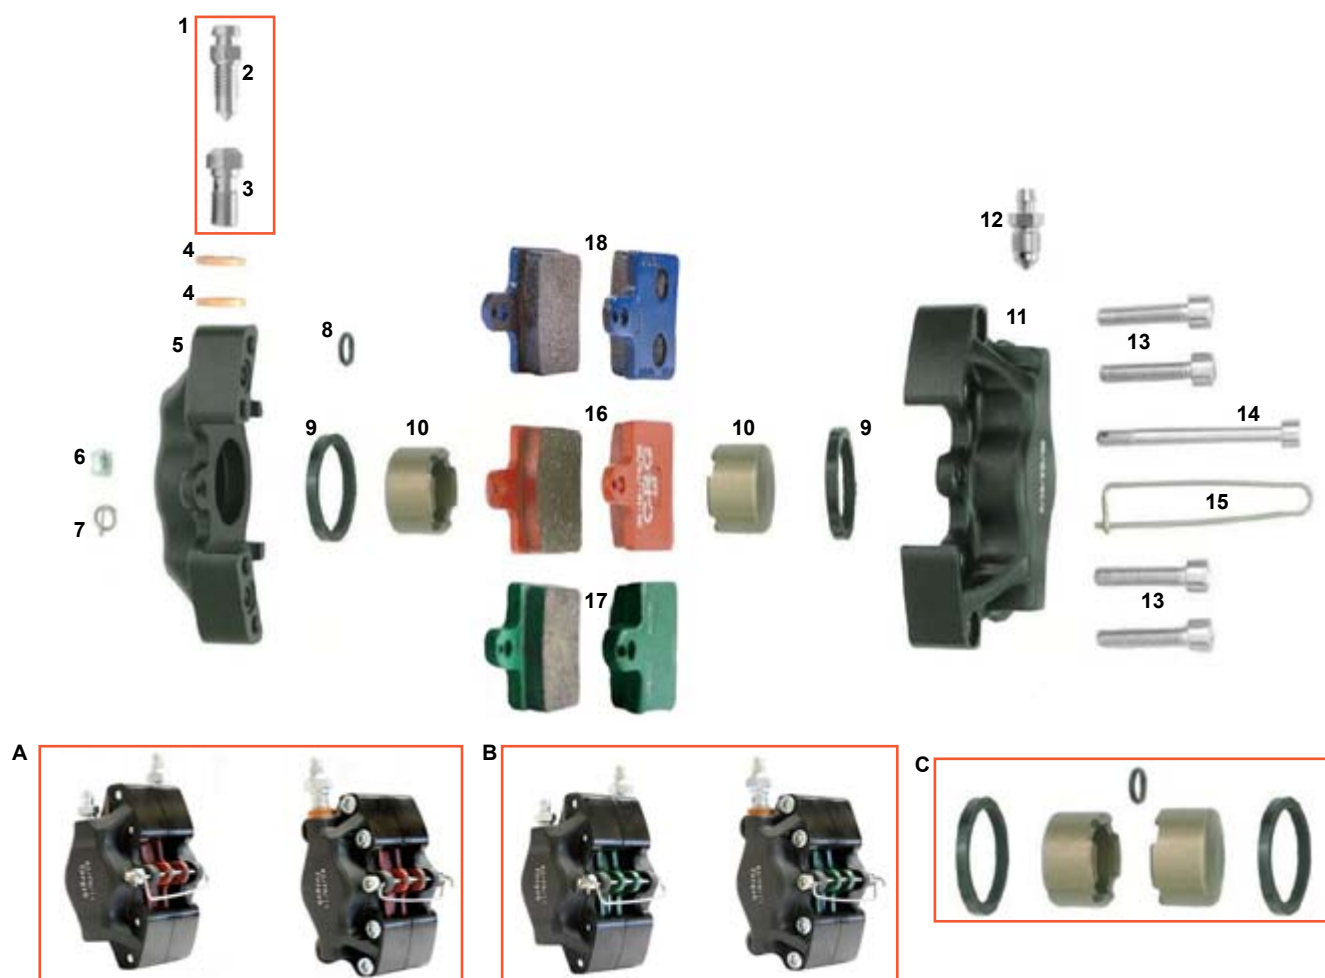

ES	COD.	DESCRIZIONE	ITEMS
A	FM0.03258	Pinza anteriore V10 D24 completa	Front brake caliper V10 assy
B	CRG.00311	Kit revisione pinza anteriore dx-sx	Revision kit front caliper rh-lf
1	FM0.00308	Raccordo combinato completo	Bleeder fitting complete
2	SZ0.00309	Spurgo M 6 UP/V04/V05	Bleeder M 6 UP/V04/V05
3	SZ0.00308	Raccordo combinato M10	Bleeder fitting
4	AFN.00186	Rondella 10,5-14x2 rame	Copper washer 10,5-14x2
5	SAN.03258	Semi pinza ant. V10 destra/sinistra	Half front caliper V10 24 rh/lf
6	SZ0.00184	Spurgo M10 UP/V04/V05	Bleeder M10 UP/V04/V05
7	AFS.03166	Gommino pinza anteriore V10 24	Piston seal V10 24 front
8	SD1.03260	Pistoncino pinza V10 24	Brake piston V10 24 front
9	AFN.03814	Or pinza UP/V04/V05	O-ring caliper UP/V04/V05
10	SAN.03259	Semi pinza ant. V10 orecchiette dx/sx	Half brake caliper V10 24 rear rh/lf
11	AFS.00187	Spina sicurezza anteriore UP/V04/V05	Safety pin UP/V04/V05
12	AFN.00132	Vite M 8x 40 cilindrica	M 8x 40 socket head screw
13	AFS.00181	Spina blocca pastiglia pinza anteriore	Brake pad block pin V06
14	AFS.00306	Pastiglia freno anteriore V04/V06	Front brake pad V04/V06 std
15	AFS.01048	Pastiglia freno anteriore V04/V06 sint.	Front brake pad sintered V04/V06
16	AFS.03325	Pastiglia freno anteriore V10-mini azzurra	Front brake pad blue V10-mini