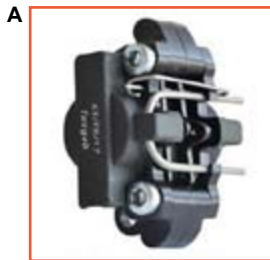

ES	COD.	DESCRIZIONE	ITEMS
A	FM0.03259	Pinza freno mini D24 completa	Front brake caliper V10 assy
B	CRG.03259	Kit revisione pinza mini	Revision kit mini brake caliper
1	AFS.00187	Spina sicurezza anteriore UP/V04/V05	Safety pin UP/V04/V05
2	AFN.02153	Vite M 8x 35 cilindrica	M 8x 35 socket head screw
3	AFS.00181	Spina blocca pastiglia pinza anteriore	Brake pad block pin V06
4	SBN.00369	Tappo M10 UP/V04/V05	Caliper Cap M10 UP/V04/V05
5	AFN.00186	Rondella 10,5-14x2 rame	Copper washer 10,5-14x2
6	SAN.03258	Semi pinza ant. BK-10 24 nera dx-sx	Half brake caliper BK-10 24 right-left
7	SZO.00184	Spurgo M10 UP/V04/V05	Bleeder M10 UP/V04/V05
8	AFS.03166	Gommino pinza anteriore V10 24	Piston seal V10 24 front
9	SD1.03260	Pistoncino pinza V10 24	Brake piston V10 24 front
10	AFN.03814	Or pinza UP/V04/V05	O-ring caliper UP/V04/V05
11	SAN.03259	Semi pinza ant. V10 orecchiette dx/sx	Half brake caliper V10 24 rear rh/lf
12	SZO.00185	Raccordo M10 UP/V04/V05	Fitting M10 UP/V04/V05
13	AFS.00306	Pastiglia freno anteriore V04/V06	Front brake pad V04/V06 std
14	AFS.03325	Pastiglia freno anteriore V10-mini azzurra	Front brake pad blue V10-mini