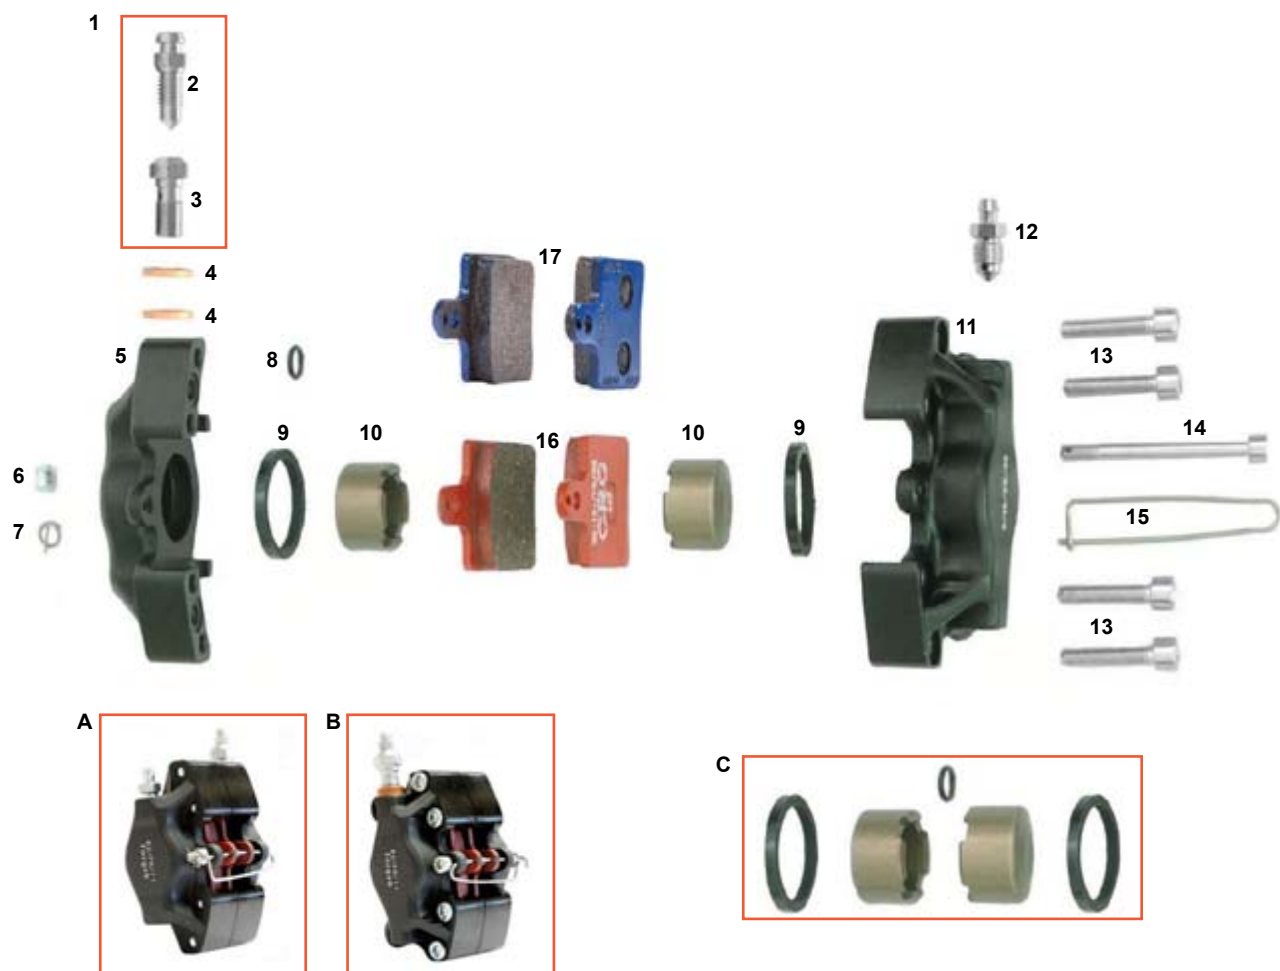

ES	COD.	DESCRIZIONE	ITEMS
A	FM0.0363S	Pinza anteriore UP/V05 ghisa sx comp.	Front brake caliper UP/V05 iron left
B	FM0.0363D	Pinza anteriore UP/V05 ghisa dx comp.	Front brake caliper UP/V05 iron right
C	CRG.00364	Kit revisione pinza anteriore UP/V05	Revision kit front brake caliper V05
1	FM0.00308	Raccordo combinato completo	Bleeder fitting complete
2	SZ0.00309	Spurgo M 6 UP/V04/V05	Bleeder M 6 UP/V04/V05
3	SZ0.00308	Raccordo combinato M10	Bleeder fitting
4	AFN.00186	Rondella 10,5-14x2 rame	Copper washer 10,5-14x2
5	SDN.0365D	Semi pinza ant. V05/UP con orecc. dx	Half caliper UP/V05 front right
5	SDN.0364D	Semi pinza ant. V05/UP destra	Half caliper UP/V05 front right black
6	AFN.00360	Dado M 5 autoblock basso	Nut M 5 low self-locking
7	AFS.00203	Spina elastica D6	Elastic pin D6
8	AFN.03814	Or pinza UP/V04/V05	O-ring caliper UP/V04/V05
9	AFS.00179	Gommino pinza anteriore V05/UP	Piston seal front UP/V05
10	SD1.00370	Pistoncino pinza V05/V08 anteriore	V05/V08 front brake caliper piston
11	SDN.0365S	Semi pinza ant. V05/UP con orecc. sx	Half caliper UP/V05 front left
11	SDN.0364S	Semi pinza ant. V05/UP sinistra	Half caliper UP/V05 front left black
12	SZ0.00184	Spurgo M10 UP/V04/V05	Bleeder M10 UP/V04/V05
13	AFN.00368	Vite M 6x 40 cilindrica	M 6x 40 socket head screw
14	AFN.00367	Vite M 5x 55 cilindrica	M 5x 55 socket head screw
15	AFS.00187	Spina sicurezza anteriore V05/UP/V04	Safety pin UP/V04/V05 front
16	AFS.02997	Pastiglia freno ant. V05 g/post. NA	Brake pad rear NA/ front V05
17	AFS.03308	Pastiglia freno ant. V05-09 azzurra	Front brake pad blue V05-V09