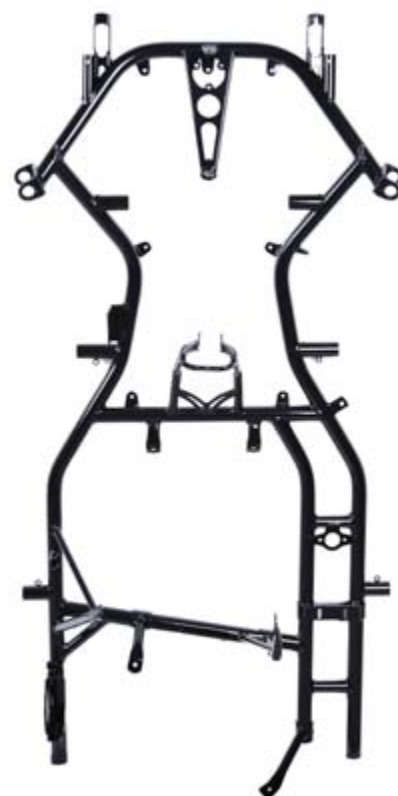

Il telaio viene fornito completo di carenature New Age 02 e dal Kit adesivi.

The series of Dark Rider chassis has the new innovated system for the mounting of the engine which permits a variable wheel base. There are 3 Dark Riders frame, one with 32 Ø Chrome moli tubes, one with 30 Ø Chrome moli tubes and the third with Ø 30 Chrom moli tubes on the long chassis rails and cross bars 32 Ø Chrome moli tubes. All the Dark Rider with the new bearing hanger reinforced on the brake side. On all 3 of the Dark Rider karts it is possible to adjust the stub axle settings; on the front side it is easy to set up the caster camber by the exclusive Sniper caster system. All the racing range is supplied with the Ven 09 brake system. These brake systems are available with iron or with a ceramic discs.

The chassis is supplied with the plastic bodywork New Age 02, and the sticker kit.

Homologation 04/CH/14