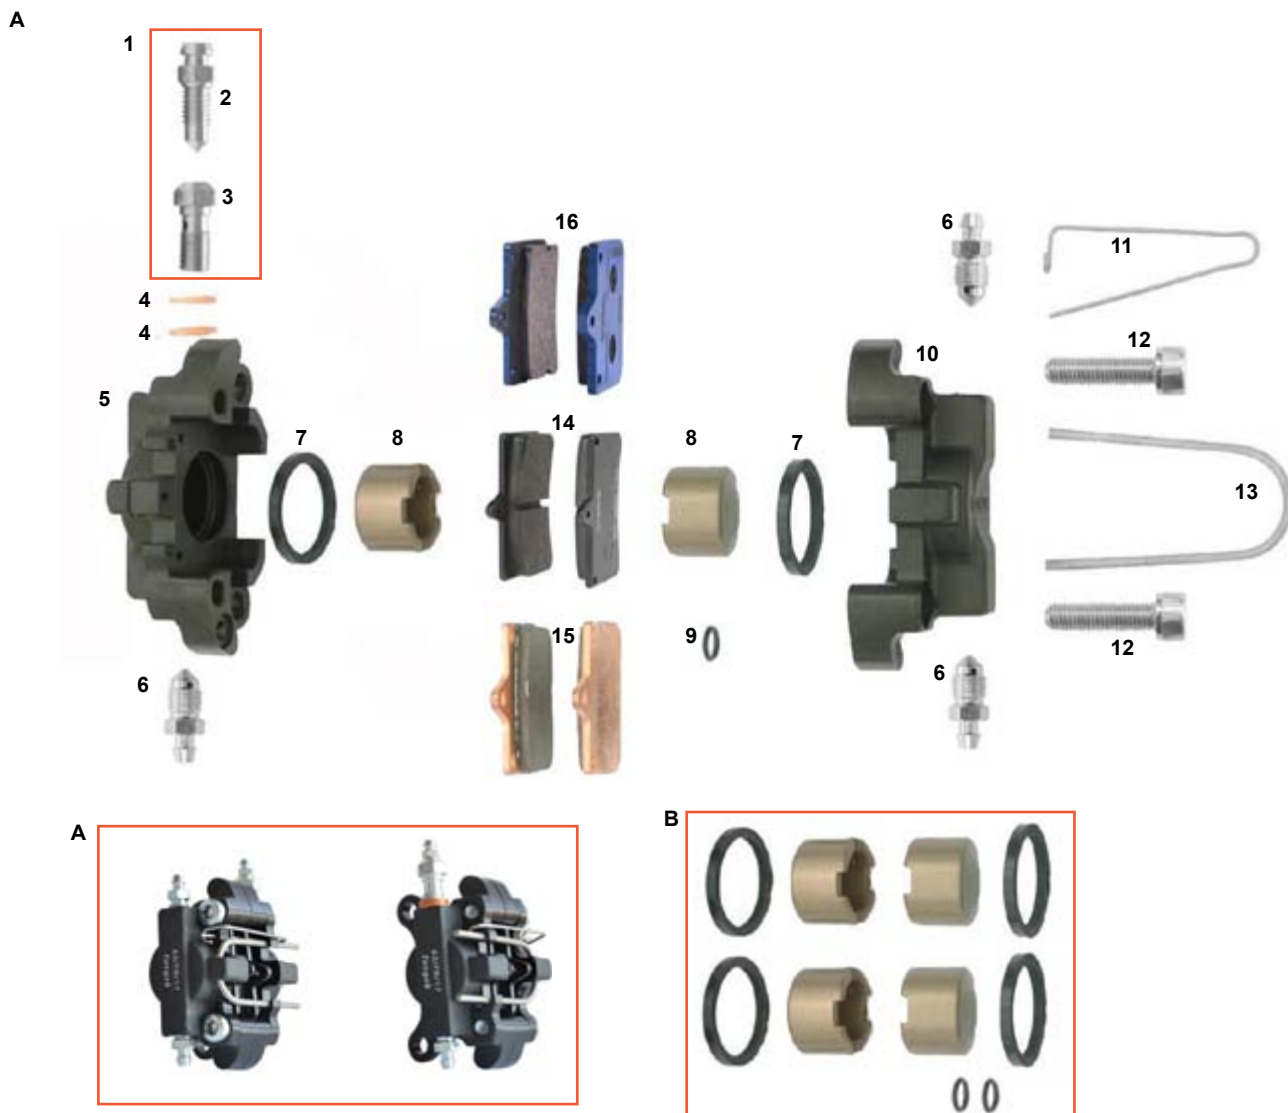

ES	COD.	DESCRIZIONE	ITEMS
A	FM0.03258	Pinza anteriore V10 D24 completa	Front brake caliper V10 assy
B	CRG.00311	Kit revisione pinza anteriore dx-sx	Revision kit front caliper rh-lf
1	FM0.00308	Raccordo combinato completo	Bleeder fitting complete
2	SZ0.00309	Spurgo M 6 UP/V04/V05	Bleeder M 6 UP/V04/V05
3	SZ0.00308	Raccordo combinato M10	Bleeder fitting
4	AFN.00186	Rondella 10,5-14x2 rame	Copper washer 10,5-14x2
5	SAN.03258	Semi pinza ant. V10 destra/sinistra	Half front caliper V10 24 rh/lf
6	SZ0.00184	Spurgo M10 UP/V04/V05	Bleeder M10 UP/V04/V05
7	AFS.03166	Gommino pinza anteriore V10 24	Piston seal V10 24 front
8	SD1.03260	Pistoncino pinza V10 24	Brake piston V10 24 front
9	AFN.03814	Or pinza UP/V04/V05	O-ring caliper UP/V04/V05
10	SAN.03259	Semi pinza ant. V10 orecchiette dx/sx	Half brake caliper V10 24 rear rh/lf
11	AFS.00187	Spina sicurezza anteriore UP/V04/V05	Safety pin UP/V04/V05
12	AFN.00132	Vite M 8x 40 cilindrica	M 8x 40 socket head screw
13	AFS.00181	Spina blocca pastiglia pinza anteriore	Brake pad block pin V06
14	AFS.00306	Pastiglia freno anteriore V04/V06	Front brake pad V04/V06 std
15	AFS.01048	Pastiglia freno anteriore V04/V06 sint.	Front brake pad sintered V04/V06
16	AFS.03325	Pastiglia freno anteriore V10-mini azzurra	Front brake pad blue V10-mini