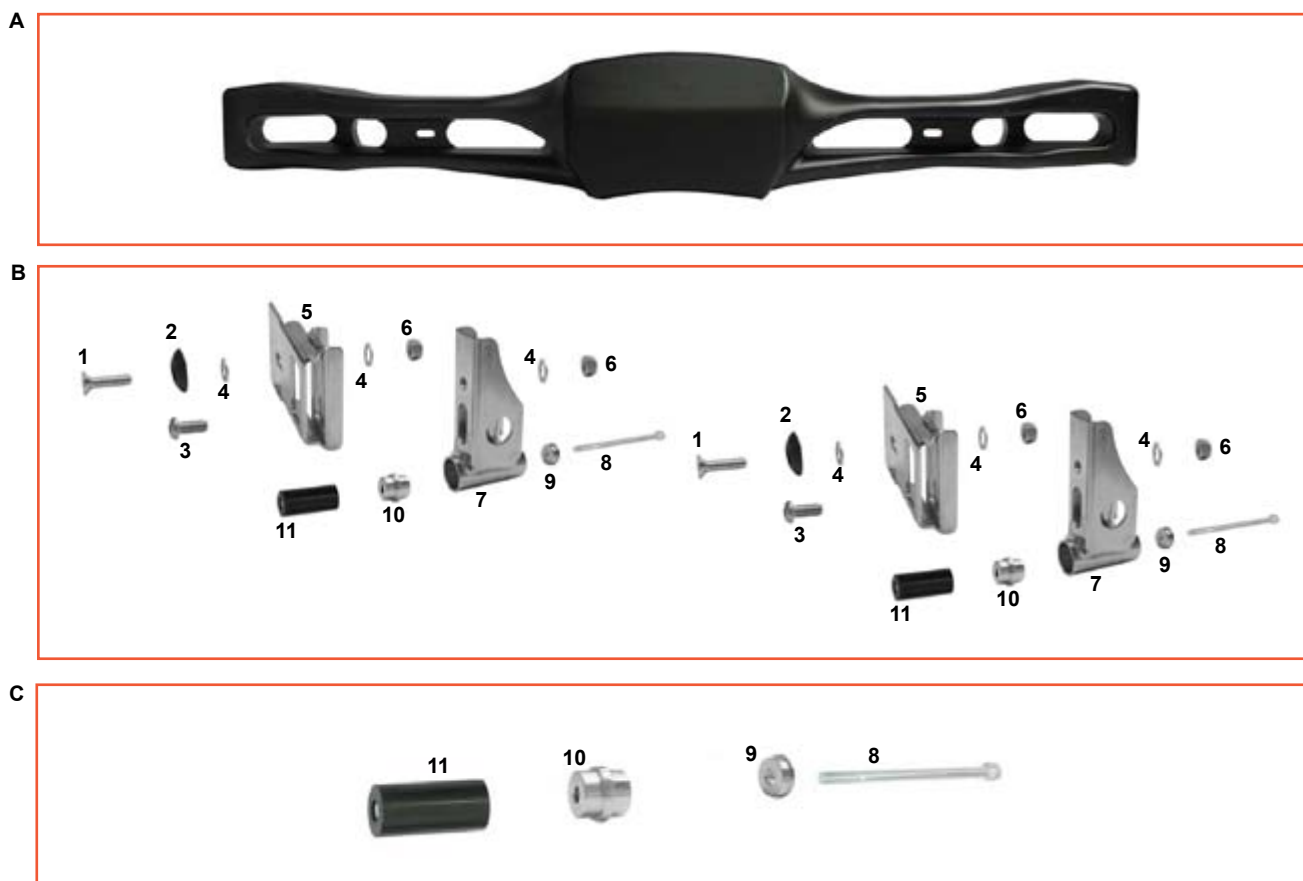

ES	COD.	DESCRIZIONE	ITEMS
A	AFS.00532	Carena posteriore KG CIK/14	Rear bumper KG CIK/14
B	FK0.00535.28	Kit supporti carena posteriore 28 KG	Rear bumper mounting kit 28 KG
B	FK0.00535.30	Kit supporti carena posteriore 30 KG	Rear bumper mounting kit 30 KG
B	FK0.00535.32	Kit supporti carena posteriore 32 KG	Rear bumper mounting kit 32 KG
C	FKN.00491	Kit vite carena post. plas. D28 completo	Rear bumper kit (rubber 28) complete
C	FKN.01711	Kit vite carena post. plas. D30 completo	Rear bumper kit (rubber 30) complete
C	FKN.01712	Kit vite carena post. plas. D32 completo	Rear bumper kit (rubber 32) complete
1	AFN.00533	Vite M 8x 30 svasata	M 8x 30 countersunk head screw
2	FAN.00260	Rondella 8 sedile all. nera	Alu seat washer black 8
3	AFN.00379	Vite M 8x 20 bombata	M 8x 20 convex head screw
4	AFN.00350	Rondella 8,5-16x1,5	Washer 8,5-16x1,5
5	SC0.00535	Piastra supporto carena post. KG14	Rear bumper KG14 connection
6	AFN.00160	Dado M 8 autoblock basso	Nut M 8 low self-locking
7	SC0.00532	Supporto carena posteriore KG14	Rear bumper KG14 cairing connection
8	AFN.01416	Vite M 8x120 cilindrica 12.9	M 8x120 socket head screw 12.9
9	SL1.01710	Boccola esterna carena posteriore	Rear bumper external bushing
10	SL1.02263	Boccola interna D23>28 carena post.	Internal bushing D23>D28 plastic
10	SL1.01711	Boccola interna D28>32 carena post.	Internal bushing D28>D32 plastic
10	SL1.01712	Boccola interna D25>30 carena post.	Internal bushing D25>D30 plastic
11	AFS.00563	Gommino paraurti D23>D28	Rear bumper rubber D23>D28
11	AFS.00115	Gommino paraurti D28>D32	Rear bumper rubber D28>D32
11	AFS.01382	Gommino paraurti D25>D30	Rear bumper rubber D25>D30