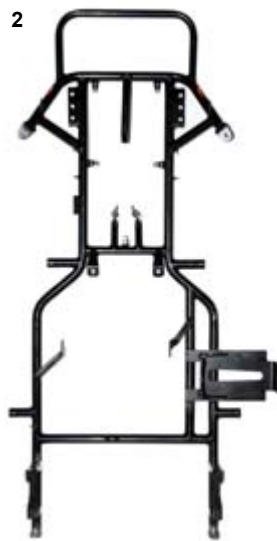

ES	COD.	DESCRIZIONE	ITEMS
1	FVN.01783	Pedaliera puffo	Foot pedal support puffo
2	FV0.00048	Scocca puffo honda	Puffo frame honda
3	FVN.00084	Scocca puffo comer	Puffo frame comer
4	FVN.01157	Scocca baby USA	Baby USA frame