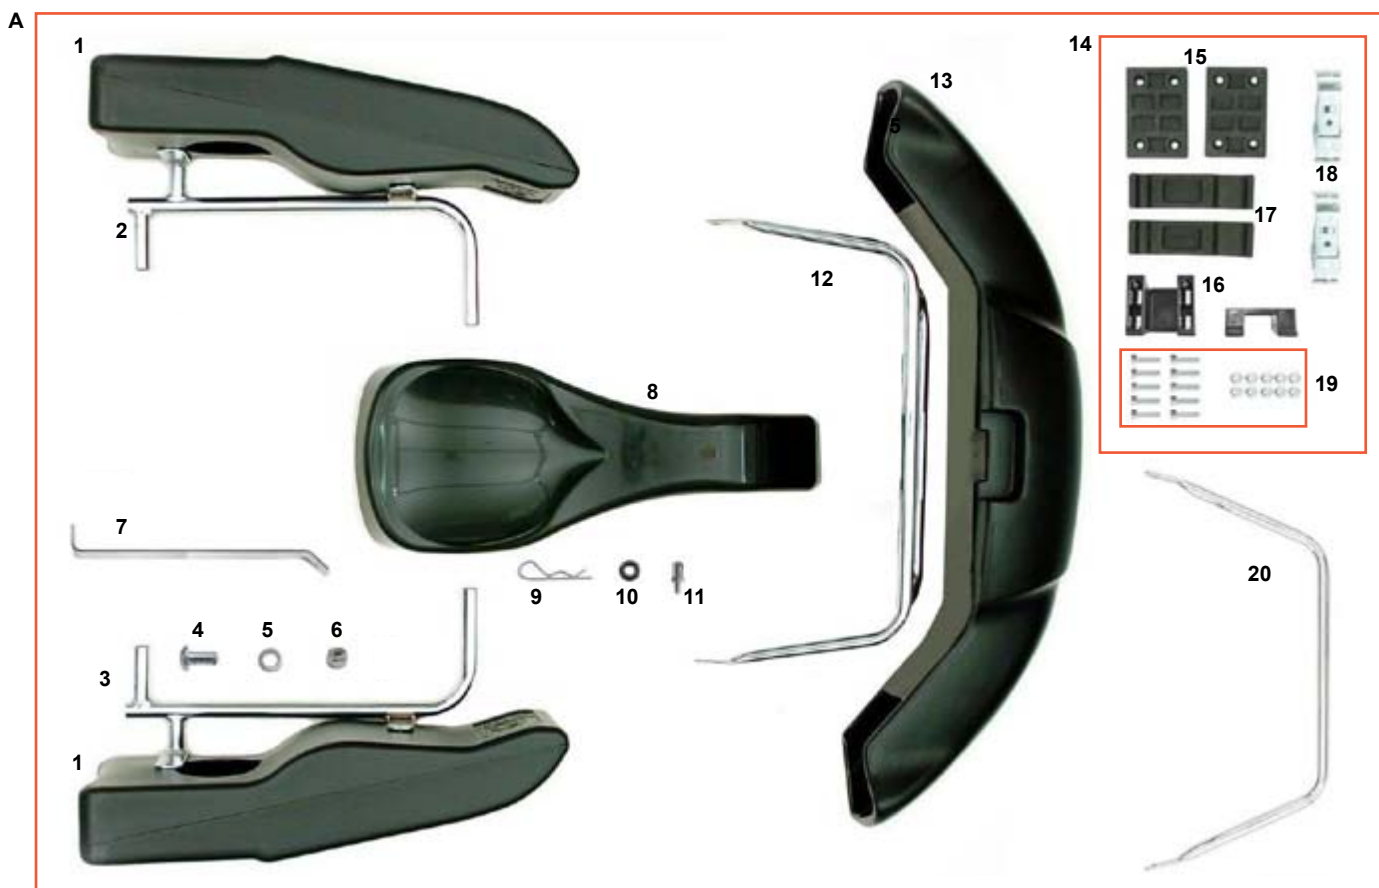

ES	COD.	DESCRIZIONE	ITEMS
A	CRG.01646	Kit carene mini NA con attacchi	Bodywork set mini NA with attach.
1	AFS.00757	Carenatura laterale new age mini/puffo	New age side fairing mini/puffo
2	SC0.1540S	Paraurti laterale mini NA sinistro	Side bumper mini NA left
3	SC0.1540D	Paraurti laterale mini NA destro	Side bumper mini NA right
4	AFN.02144	Vite M 6x 20 bombata	M 6x 20 button head screw
5	AFN.00105	Rondella 6,5-12x1,5	Washer 6,5-12x1,5
6	AFN.00264	Dado M 6 autobloccante alto	Nut M 6 high self-locking
7	SC0.01548	Supporto frontalino inf. mini NA3/inf.XL	Front fairing support NA3/XL
8	AFS.00759	Frontalino mini NA/puffo	NA front fairing mini/puffo
9	SZ0.00102	Spina elastica supporto frontalino	Front fairing elastic pin
10	AFS.00101	Gommino supporto frontalino	Front fairing rubber
11	SBN.00103	Perno supporto frontalino inferiore	Front fairing support pin
12	SC0.00557	Paraurto anteriore mini NA/puffo	NA mini/puffo front bumper
13	AFS.00758	Spoiler mini NA/puffo	Newage spoiler mini/puffo
14	AFS.01551	Kit fissaggio spoiler NA mini	NA mini spoiler kit
15	AFS.00034	Placca fix spoiler NA interna	Plastic int.plate NA spoiler
16	AFS.03262	Kit attacco spoiler KG2015	Spoiler KG kit assy
17	AFS.00504	Supporto spoiler plastica	Spoiler plastic support
18	AFS.00503	Gancio rapido spoiler (1pz)	Fast clamps for spoiler
19	PMV.01551	Kit montaggio viti	Mounting screws kit
20	FK0.01562	Kit supporti frontalino NA	Front fairing NA support kit
	FK0.01646	Kit carene mini NA plastica	Fairings kit NA mini plastic
	SC0.00282	Paraurti anteriore puffo	Front bumper puffo
	SC0.03301	Supporto frontalino inf. mini 2015 CSAI	Front fairing supp. below 2015 CSAI
	AFS.03300	Frontalino mini KG 2015 CSAI	Mini front fairing KG 2015 CSAI
	FK0.03314	Kit prolunga frontalino CSAI	Extension plate for fairing CSAI