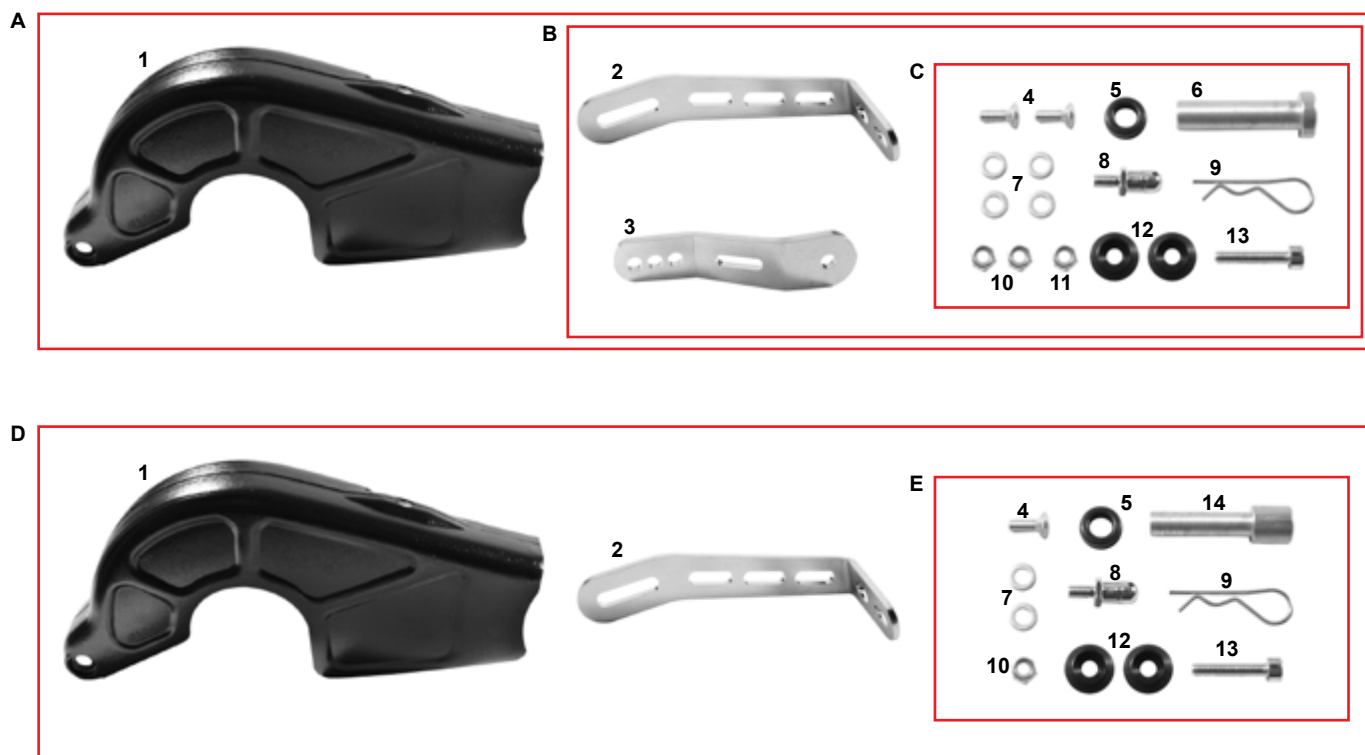

ES	COD.	DESCRIZIONE	ITEMS
A	FK0.01926	Kit carter paracatena	Chain guard kit complete
1	AFS.01926	Carter paracatena	Chain guard
B	FK0.01928	Kit attacchi carter paracatena	Chain guard supp. kit
2	SC0.01928	Supporto paracatena CRG	Chain guard CRG support
3	SC0.01927	Piastrina attacco paracatena	Chain guard connect.support bottom
C	FK0.01927	Kit viti attacco paracatena CRG	Screw kit chain guard CRG
4	AFN.00295	Vite M 6x 25 svasata	M 6x 25 countersunk head screw
5	AFS.00101	Gommino supporto frontalino	Front fairing rubber
6	SL1.01965	Perno paracatena	Chainguard pivot
7	AFN.00105	Rondella 6,5-12x1,5	Washer 6,5-12x1,5
8	SBN.00103	Perno supporto frontalino inferiore	Front fairing support pivot
9	SZ0.00102	Spina elastica supporto frontalino	Front fairing elastic pin
10	AFN.00106	Dado M 6 autoblock basso	Nut M 6 low self-locking
11	AFN.00264	Dado M 6 autoblock alto	Nut M 6 high self-locking
12	SAN.00249	Rondella 6 svasata nera	Washer 6 countersunk black
13	AFN.00368	Vite M 6x 40 cilindrica	M 6x 40 socket head screw
D	FK0.02441	Kit carter paracatena mini	Chain guard kit complete mini
E	PMV.02799	Kit viti attacco paracatena mini	Screw kit chain guard mini
14	SL1.02799	Perno paracatena mini	Chain guard mini pivot