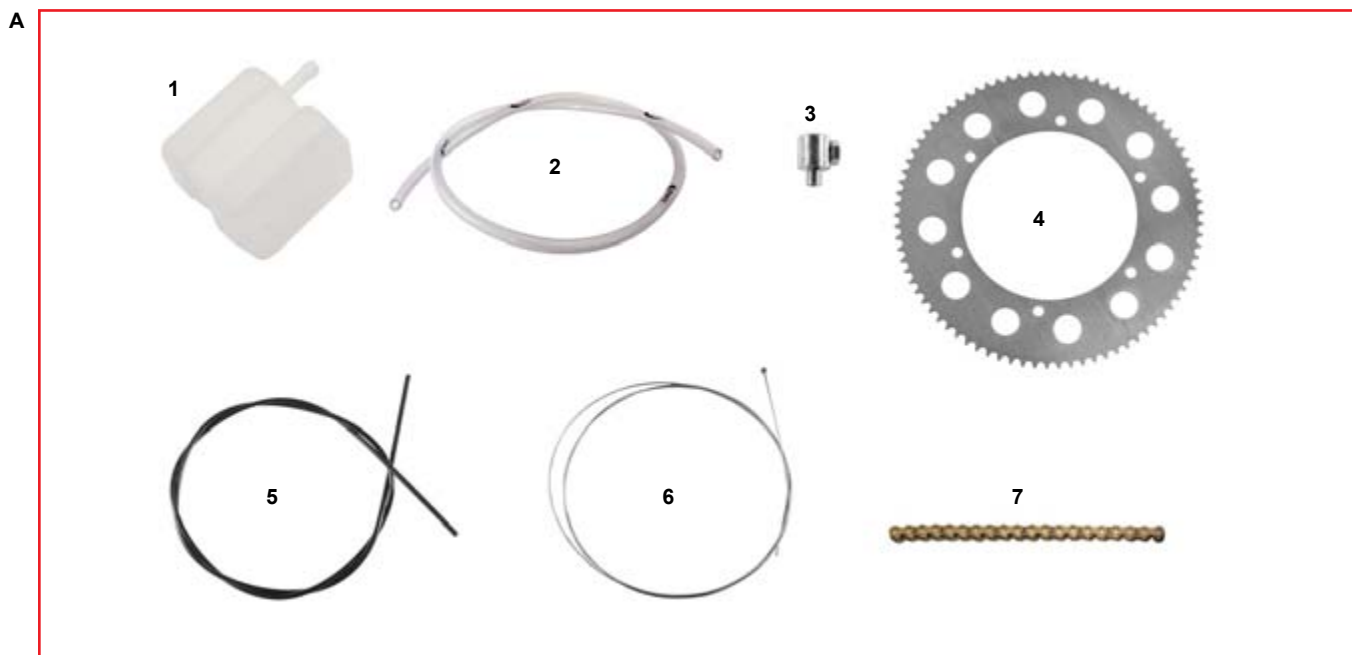

ES	COD.	DESCRIZIONE	ITEMS	
A	CRG.50005	Prontogara mini-baby	Ready to race mini	
ES	COD.	DESCRIZIONE	ITEMS	Q.TÀ
1	AFS.00753	Tanica recupero	Recovery tank	1
2	AMS.00139	Tubo benzina al metro	Fuel pipe	2
3	AFS.00514	Morsetto filo	Cable clamp	1
4	AFS.0017182	Corona DD 219 Z82	Sprocket DD 219 Z82	1
5	AMS.01370	Guaina filo D5 gas std	Outer cable D5 for gas cable	1,5
6	AFS.00515	Filo gas	Gas cable	1
7	AFS.00614108	Catena 108M DD con or	Chain 219 o-ring 108	1