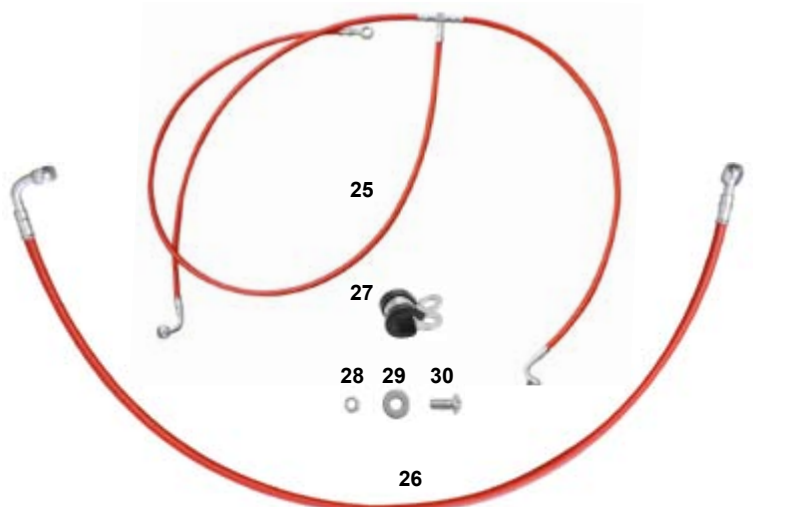

DD IMPIANTO FRENANTE V10 - BRAKE SYSTEM V10

A