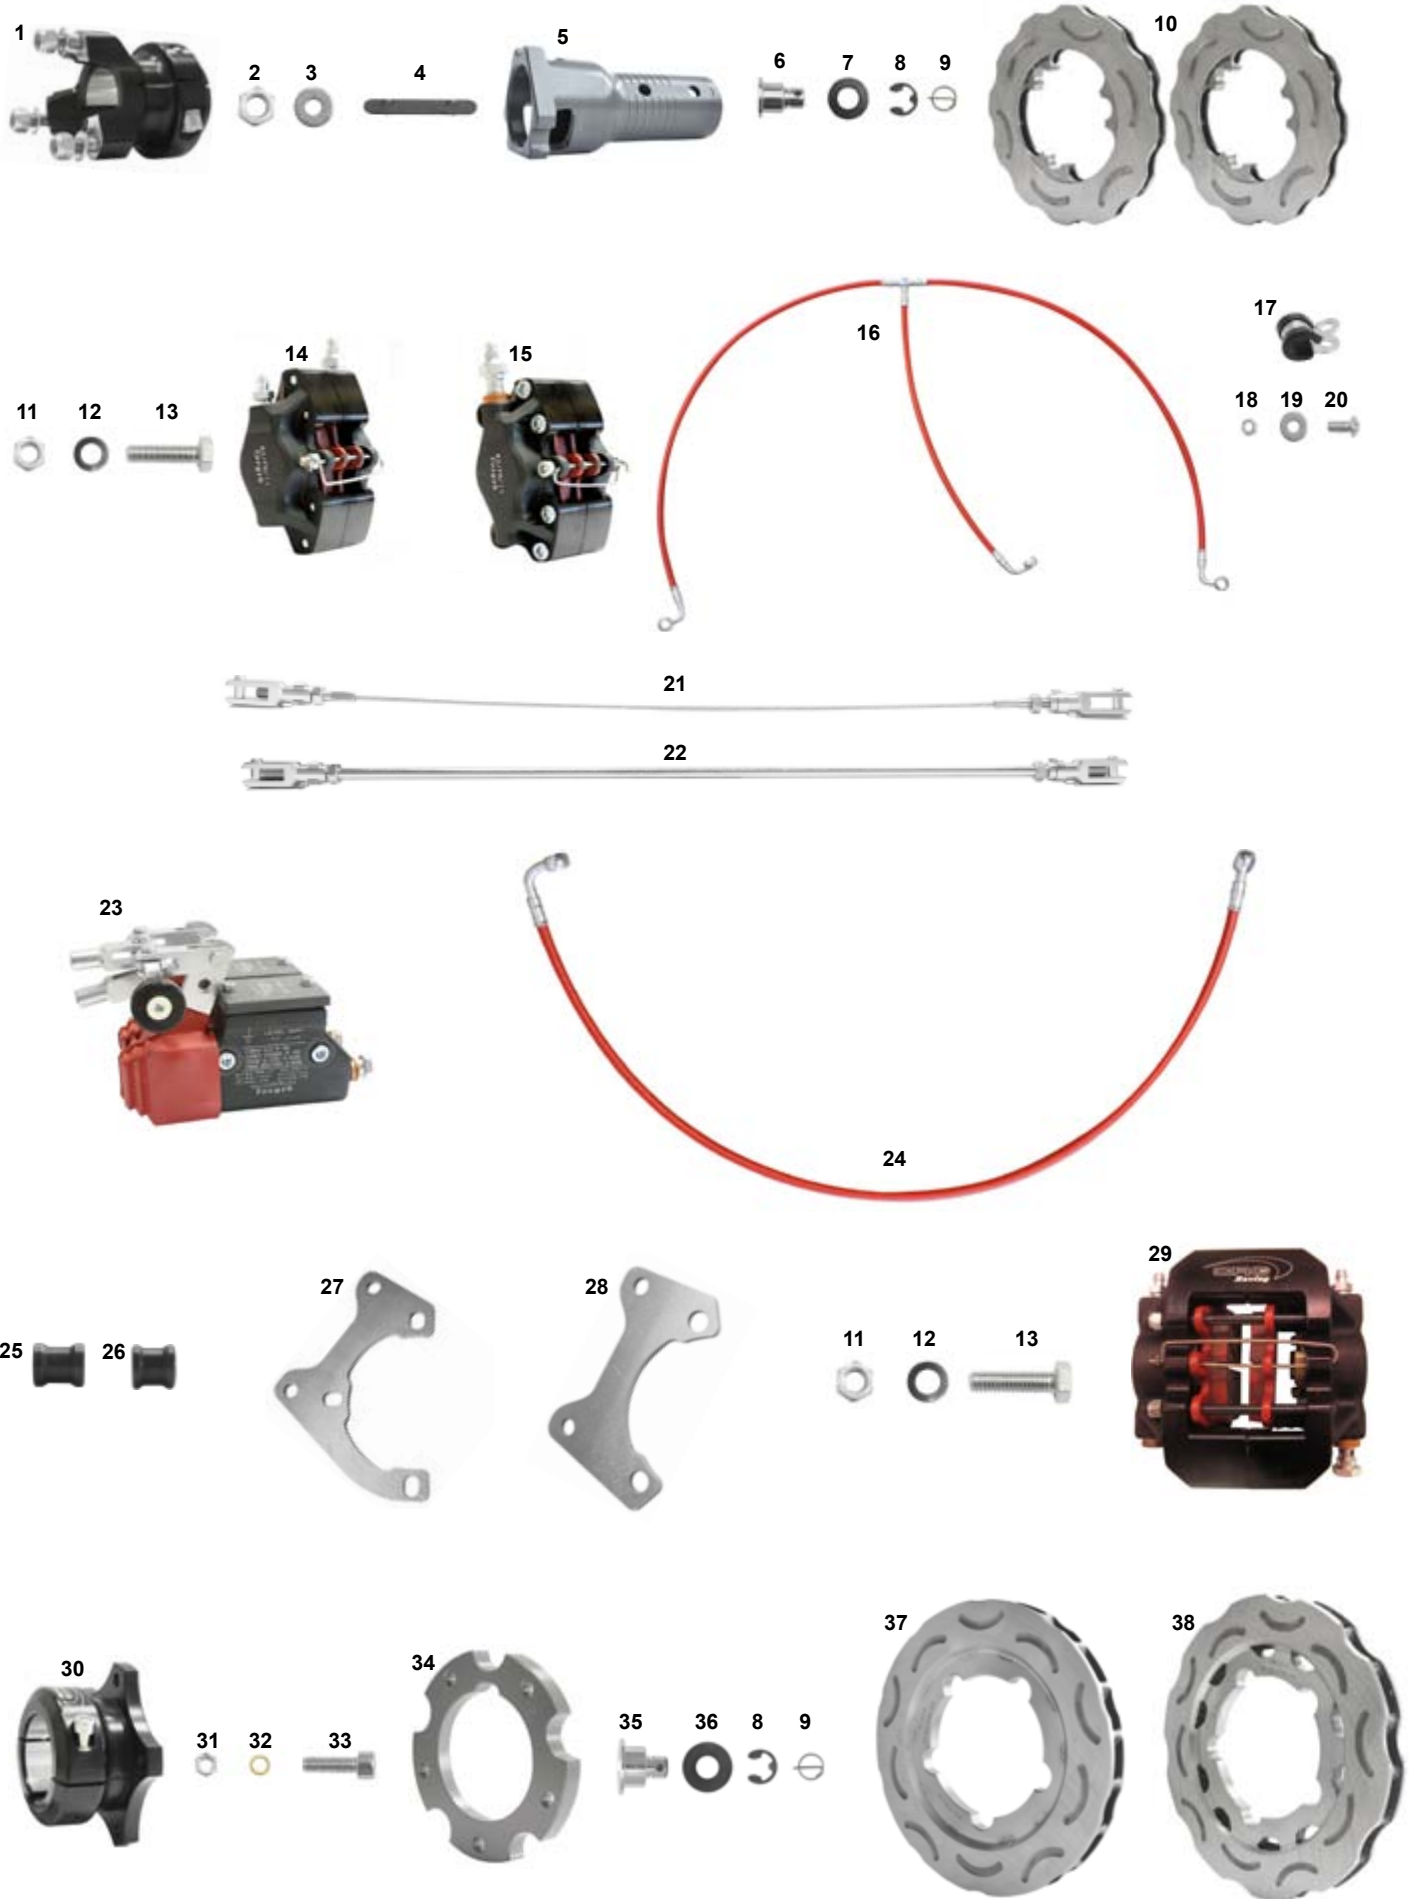

KZ IMPIANTO FRENANTE V09 - V09 BRAKE SYSTEM

ES	COD.	DESCRIZIONE	ITEMS
	MONT.T01M	Impianto frenante V09 KZ 189	Brake system KZ V09 189
	MONT.T01L	Impianto frenante V09 KZ 195	Brake system KZ V09 195
1	FMN.00321	Mozzo anteriore al. 40x 82 KZ2	Alu front wheel hub KZ2 40x82 complete
2	AFN.00058	Dado M14x1,5 autoblock	Nut M14 x 1,5 self-locking
3	AFN.01564	Rondella 15 -30x2,5	Washer 15 -30x2,5
4	AFS.00246	Chiavetta assale 2 pioli	Rear axle keyway 2 pins
5	FMN.01893	Mozzo disco ant. al KZ2 V05 25 completo	Alu front brake disc hub V05 KZ complete
6	SBN.00372	Bussola disco freno anteriore V05	Front brake disc V05 bush
7	AFN.00230	Rondella disco freno elastica altre	Rear brake disc elastic washer
8	AFN.00231	Seeger D8 disco freno	Seeger D8 brake disc
9	AFS.00232	Spina elastica D10 disco freno	Elastic pin D10 brake disc
10	AFS.01730	Disco freno anteriore V05 ghisa	Brake disc front V05 iron
11	AFN.00286	Dado M 8 metalblock	Nut M 8 metalblock
12	AFN.00047	Rondella 8 ondulata	Undulated washer 8
13	AFN.00107	Vite M 8x 25 esagonale	M 8x 25 hexagonal head screw
14	FM0.0363S	Pinza anteriore UP/V05 ghisa sx comp.	Front brake caliper UP/V05 iron left
15	FM0.0363D	Pinza anteriore UP/V05 ghisa dx comp.	Front brake caliper UP/V05 iron right
16	AFS.00336	Tubo freno tris anteriore V05/V07 occh.	Front brake hose tris V05/V07 eye.
17	AFN.00337	Fascetta ferma tubo freno	Brake tube clip
18	AFN.00360	Dado M 5 autoblock basso	Nut M 5 low self-locking
19	AFN.00361	Rondella 5,5-15x1,5	Washer 5,5-15x1,5
20	AFN.00359	Vite M 5x 12 bombata	M 5x 12 convex head screw
21	FK0.00227	Cavo freno montato KZ cm.41,5 ibrido	Safety cable assy cm.41,5 KZ
22	FK0.00223	Asta freno montata KZ cm.42 ibrido	Brake rod assy cm.42 KZ
23	FM0.00329	Doppia pompa UP/V04 + ripartitore KZ	Double master cylinder V04 with equal.
24	AFS.00240	Tubo freno mm 720 V05 post occhiello	Brake tube V05 rear eye. mm 720
25	FAN.01074	Spessore pinza 8,5x16x16 mini	Caliper spacer 8,5x16x16 mini
26	FAN.01462	Spessore pinza 8,5x21x18 ibrido	Caliper spacer hybrid 8,5x21x18
27	FC0.01641	Piastra supporto pinza (195)	Caliper supp. (195)
27	FC0.03270	Piastra supporto pinza V09/V10 (189)	Caliper supp. V09/V10 (189)
28	FC0.02869	Piastra sup. pinza passo regolabile (195)	Caliper supp. wheel base adj.(195)
28	FC0.03269	Piastra sup. pinza V09/V10 regol. (189)	Caliper supp. V09/V10 adj (189)
29	FM0.01800	Pinza freno posteriore V09/V10 completa	Rear brake caliper V09/V10 complete
30	FMN.00238	Mozzo disco posteriore al. 50 V05 comp.	Rear brake disc hub V04/V05 50 al.compl.
31	AFN.00234	Dado M 6 metalblock	Nut M 6 metalblock
32	AFN.00136	Rondella 6,5-10x1 ottone	Brass washer 6,5-10x1
33	AFN.00183	Vite M 6x 20 cilindrica	M 6x 20 socket head screw
34	SAN.01592	Flangia disco posteriore V05	Rear brake disc flange V05
35	SBN.01660	Bussola disco freno post. V05	Rear brake disc V05 bushing
36	AFN.01677	Rondella disco freno elas. V05 posteriore	V05 rear brake disc elastic washer
37	AFS.03281	Disco freno posteriore V05/V09/V10 189	Rear brake disc V05/V09/V10 189
38	AFS.01727	Disco freno posteriore V05 195	Rear brake disc V05 195