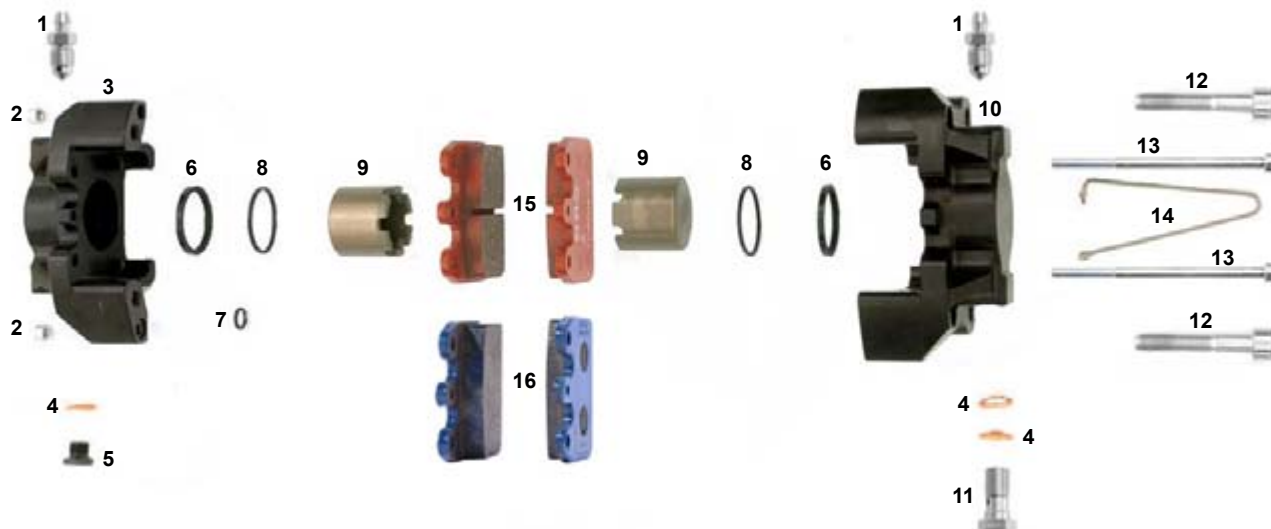

DD PINZA POSTERIORE V09 - REAR BRAKE CALIPER V09

KZ PINZA POSTERIORE V09 - REAR BRAKE CALIPER V09

DD PINZA POSTERIORE V10 - REAR BRAKE CALIPER V10

ES	COD.	DESCRIZIONE	ITEMS
A	FM0.01800	Pinza freno posteriore V09/V10 completa	Rear brake caliper V09/V10 complete
B	CRG.03022	Kit revisione pinza posteriore V09	Revision kit rear brake caliper V09
1	SZ0.00184	Spurgo M10	Bleeder M10
2	AFN.00360	Dado M 5 autoblock basso	Nut M 5 low self-locking
3	SAN.1800D	Semi pinza posteriore V09/V10 30 dx nera	Half rear brake caliper V09/V10 30 right
4	AFN.00186	Rondella 10,5-14x2 rame	Copper washer 10,5-14x2
5	SBN.00369	Tappo M10 V09/V10	Caliper cap M10 V09/V10
6	AFS.03022	Gommino pinza posteriore V09	Rear brake caliper seal V09
7	AFN.00182	Or pinza V09/V10	O-ring caliper V09/V10
8	AFS.03023	Gommino parapolvere	Dust guard seal
9	SD1.01801	Pistoncino pinza V09/V10 posteriore	Rear brake caliper piston V09/V10
10	SAN.1800S	Semi pinza posteriore V09/V10 30 sx nera	Half rear brake caliper V09/V10 30 left
11	SZ0.00185	Raccordo M10 V09/V10	Fitting M10 V09/V10
12	AFN.00159	Vite M 8x 45 cilindrica	M 8x 45 socket head screw
13	AFN.01679	Vite M 5x 80 cilindrica	M 5x 80 socket head screw
14	AFS.01682	Spina sicurezza pinza posteriore	Rear safety pin
15	AFS.01745	Pastiglia freno posteriore V05 rossa	Rear brake pad V05 iron red
16	AFS.03307	Pastiglia freno post. V05-09 azzurra	Rear brake pad V05-09 blue