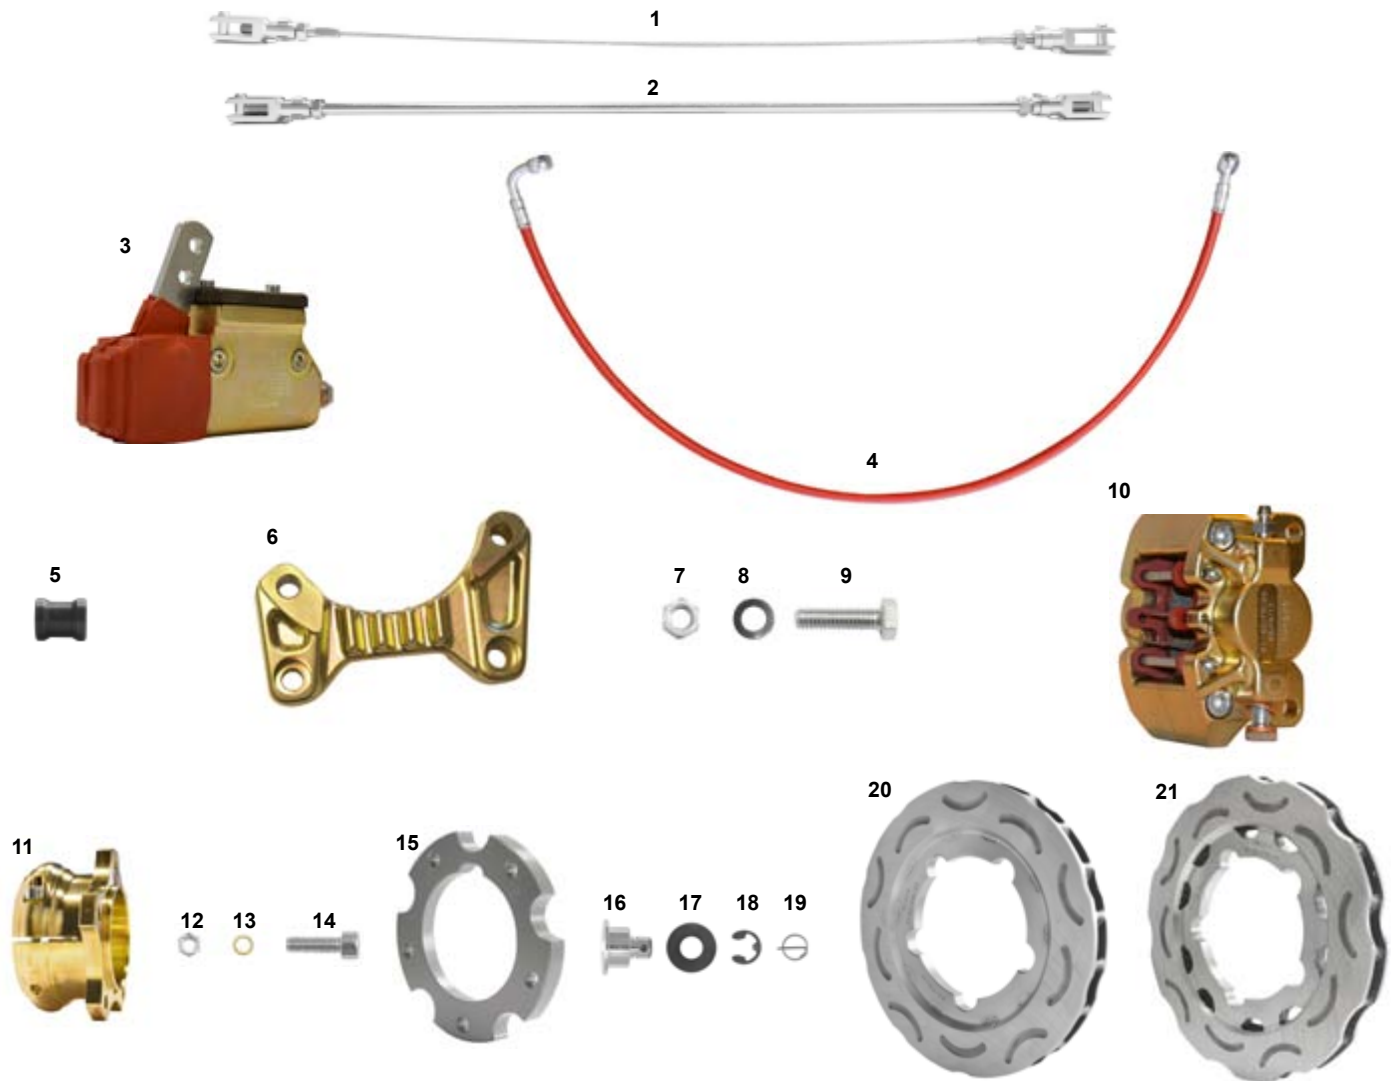

ES COD. DESCRIZIONE ITEMS

	MONT.T01R	Impianto frenante OKJ V09 189 oro	Brake system OKJ V09 189 gold
	MONT.T01S	Impianto frenante OKJ V09 195 oro	Brake system OKJ V09 195 gold
	MONT.T01T	Impianto frenante OKJ V09 DUR.189 oro	Brake system OKJ V09 DUR.189 gold
1	FK0.00224	Cavo freno DD cm.41,5 ibrido	Safety cable assy cm.41,5 DD hybrid
2	FK0.00216	Asta freno DD cm.42 ibrido	Brake rod assy cm.42 DD hybrid
3	FMG.00192	Pompa freni V09/V10 completa oro	Rear master cylinder V09/V10 comp.oro
4	AFS.00240	Tubo freno 720 V09/V10 post. occ.	Brake tube V09/V10 rear eyel. 720mm
5	FAN.01462	Spessore pinza 8,5x21x18 ibrido	Caliper spacer 8,5x21x18 hybrid
6	FAG.03410	Piastra supporto pinza p. V09/10 189 oro	Caliper supp. V09/10 189 gold
7	AFN.00286	Dado M 8 metalblock	Nut M 8 metalblock
8	AFN.00047	Rondella 8 ondulata	Undulated washer 8
9	AFN.00107	Vite M 8x 25 esagonale	M 8x 25 hexagonal head screw
10	FMG.01800	Pinza freno posteriore V09/V10 comp. oro	Caliper V09/V10 complete gold
11	AFS.03414	Mozzo disco posterire 50 R-line MG	MG Rear brake disc hub 50 R-line
12	AFN.00234	Dado M 6 metalblock	Nut M 6 metalblock
13	AFN.00136	Rondella 6,5-10x1 ottone	Brass washer 6,5-10x1
14	AFN.00183	Vite M 6x 20 cilindrica	M 6x 20 socket head screw
15	SAN.01592	Flangia disco posteriore V09/10	Rear brake disc flange V09/10
16	SBN.01660	Bussola disco freno post. V09/10	Rear brake disc V09/10 bushing
17	AFN.01677	Rondella disco freno elas. V09/V10	V09/V10 rear brake disc elastic washer
18	AFN.00231	Seeger D8 disco freno	Seeger D8 brake disc
19	AFS.00232	Spina elastica D10 disco freno	Elastic pin D10 brake disc
20	AFS.03281	Disco freno posteriore V09/V10 189	Rear brake disc V09/V10 189
21	AFS.01727	Disco freno posteriore V09/V10 195	Rear brake disc V09/V10 195