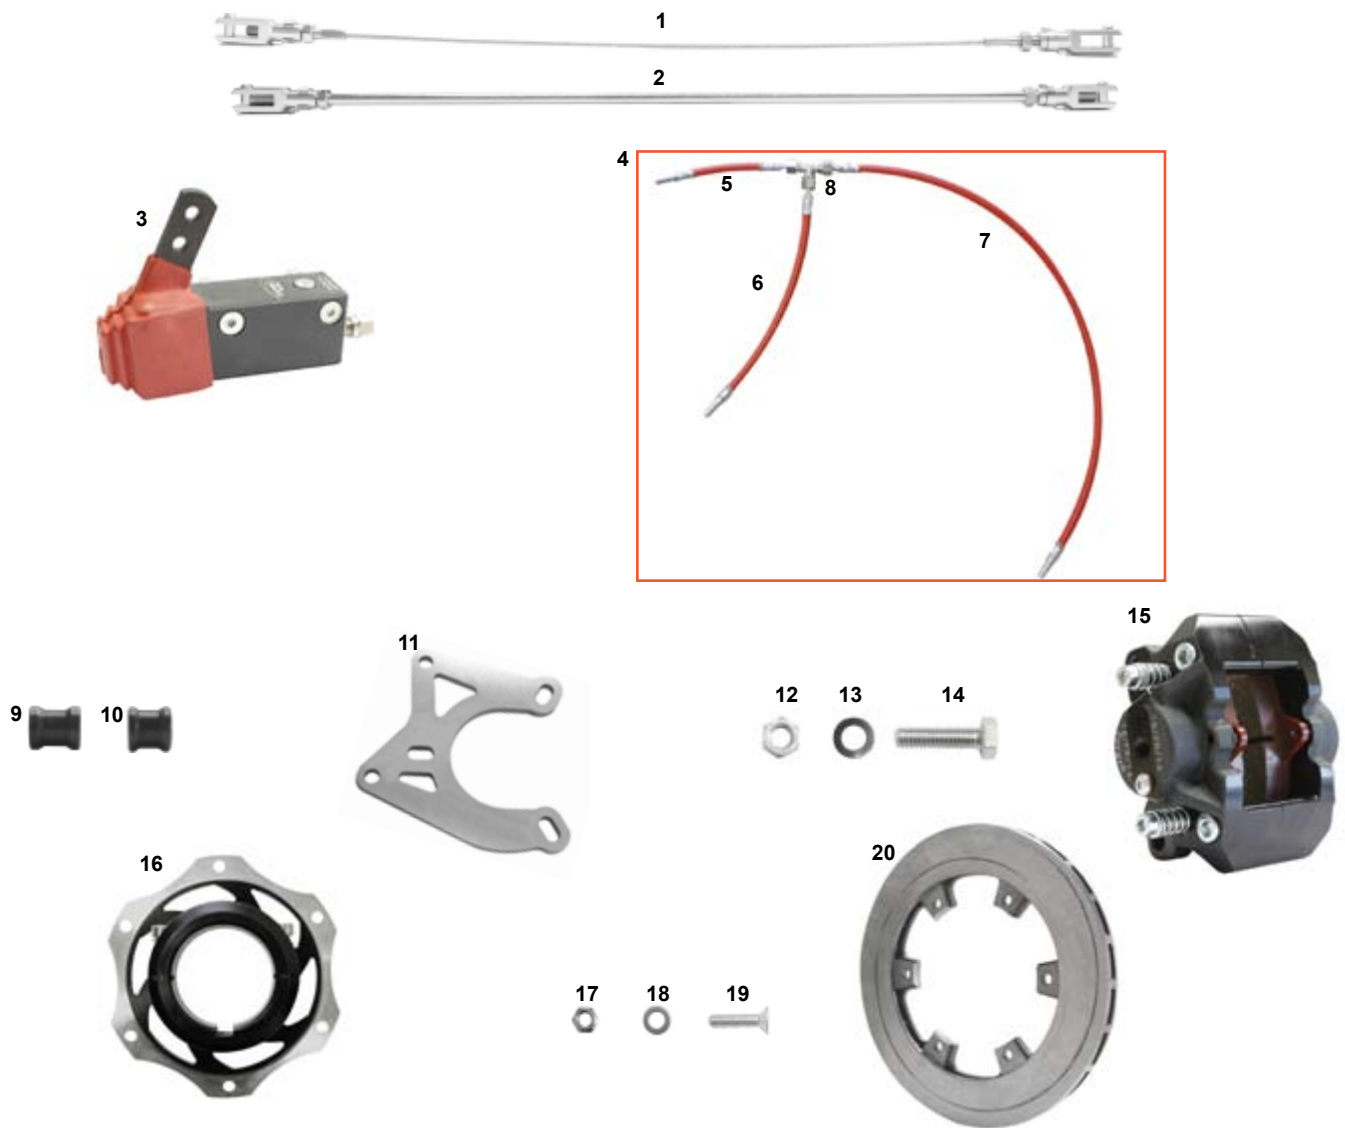

ES	COD.	DESCRIZIONE	ITEMS
	CRG.02011	Impianto V08 DD D50 completo junior	V08 DD D50 brake system complete junior
1	FK0.00227	Cavo freno montato KZ cm.41,5 ibrido	Safety cable assy cm.41,5 KZ hybrid
2	FK0.00223	Asta freno montata KZ cm.42 ibrido	Brake rod assy cm.42 KZ hybrid
3	FM0.00421	Pompa freni V08/V99 completa	Master cylinder V08/V99 complete
4	FM0.00435	Tubo freno tris posteriore V08/V99	Rear brake tube tris V08/V99
5	AFS.00428	Tubo freno mm 135	Brake tube 135mm
6	AFS.00429	Tubo freno mm 250	Brake tube 250mm
7	AFS.00430	Tubo freno mm 540	Brake tube 540mm
8	AFN.00431	Raccordo T tubo freno	Brake tube fitting T
9	FAN.01462	Spessore pinza 8,5x21x18 ibrido	Caliper spacer hybrid 8,5x21x18
10	FAN.01074	Spessore pinza 8,5x16x16 mini	Caliper spacer 8,5x16x16 mini
11	FC0.02008	Piastra supporto pinza V08 3F	Caliper supp. V08 3H
12	AFN.00286	Dado M 8 metalblock	Nut M 8 metalblock
13	AFN.00047	Rondella ondulata 8	Undulated washer 8
14	AFN.00107	Vite M 8x 25 esagonale	M 8 x 25 hexagonal head screw
15	FM0.02004	Pinza freno posteriore V08 completa	Rear brake caliper V08 complete
16	FMN.00832	Mozzo disco post. all.50 V08/V99	All. rear brake disc hub 50 V08/V99
17	AFN.00234	Dado M 6 metalblock	Nut M 6 metalblock
18	AFN.00105	Rondella 6,5-12x1,5	Washer 6,5-12x1,5
19	AFN.00295	Vite M 6x 25 svasata	M 6x 25 countersunk head screw
20	SL1.02011	Disco freno posteriore V08 completo	Brake disc rear V08 complete