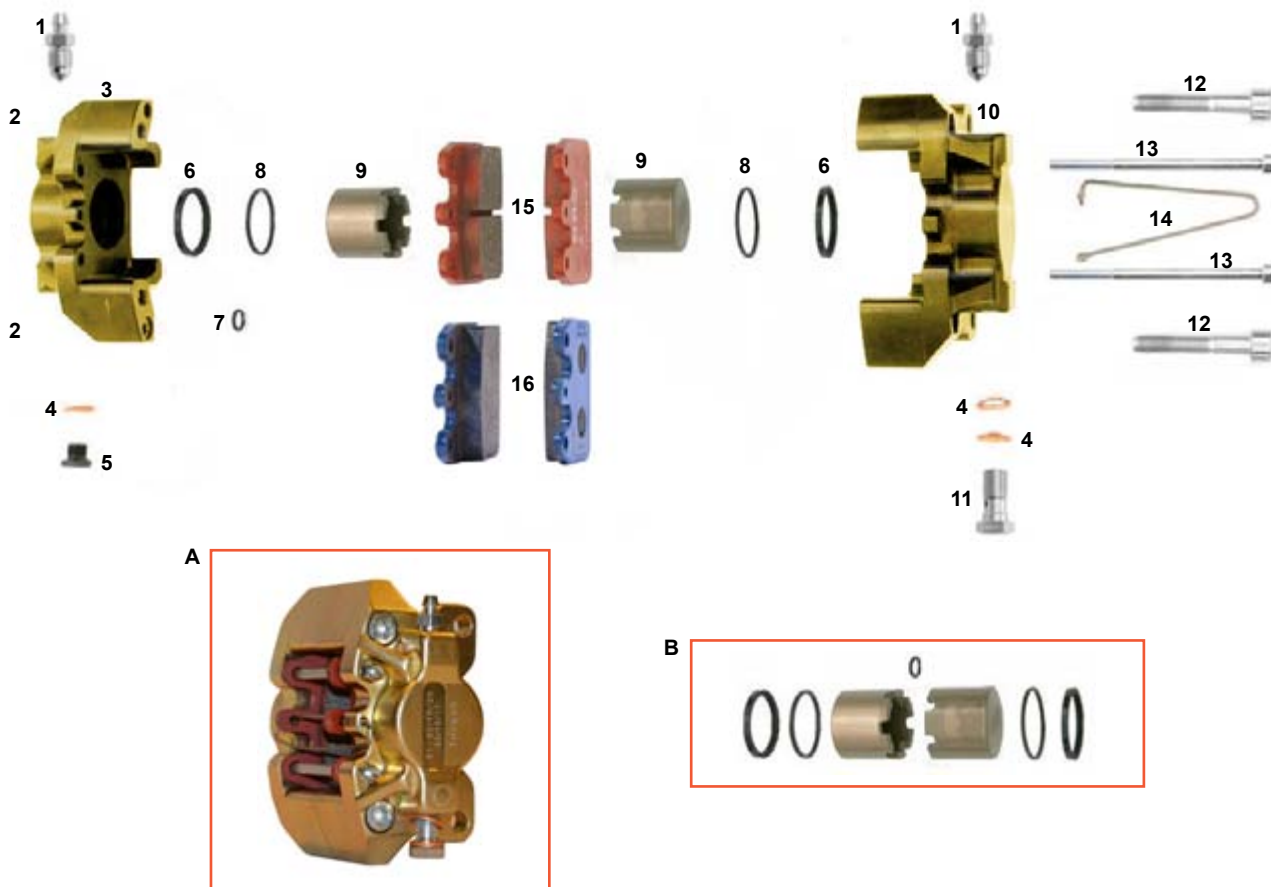

KZ PINZA POSTERIORE V09 ORO - REAR BRAKE CALIPER V09 GOLD

OKJ PINZA POSTERIORE V09 ORO - REAR BRAKE CALIPER V09 GOLD

DD PINZA POSTERIORE V10 ORO - REAR BRAKE CALIPER V10 GOLD

ES	COD.	DESCRIZIONE	ITEMS
A	FMG.01800	Pinza freno posteriore V09/V10 oro	Rear brake caliper V09/V10 gold
B	CRG.03022	Kit revisione pinza posteriore V09	Revision kit rear brake caliper V09
1	SZ0.00184	Spurgo M10	Bleeder M10
2	AFN.00360	Dado M 5 autoblock basso	Nut M 5 low self-locking
3	SAG.1800D	Semi pinza posteriore V09/V10 30 dx oro	Half rear brake caliper V09/V10 30 gold
4	AFN.00186	Rondella 10,5-14x2 rame	Copper washer 10,5-14x2
5	SBN.00369	Tappo M10 V09/V10	Caliper cap M10 V09/V10
6	AFS.03022	Gommino pinza posteriore V09	Rear brake caliper seal V09
7	AFN.00182	Or pinza V09/V10	O-ring caliper V09/V10
8	AFS.03023	Gommino parapolvere	Dust guard seal
9	SD1.01801	Pistoncino pinza V09/V10 posteriore	Rear brake caliper piston V09/V10
10	SAG.1800S	Semi pinza posteriore V09/V10 30 sx oro	Half rear brake caliper V09/V10 30 left gold
11	SZ0.00185	Raccordo M10 V09/V10	Fitting M10 V09/V10
12	AFN.00159	Vite M 8x 45 cilindrica	M 8x 45 socket head screw
13	AFN.01679	Vite M 5x 80 cilindrica	M 5x 80 socket head screw
14	AFS.01682	Spina sicurezza pinza posteriore	Rear safety pin
15	AFS.01745	Pastiglia freno posteriore V05 rossa	Rear brake pad V05 iron red
OPZ. 16	AFS.03307	Pastiglia freno post. V05-09 azzurra	Rear brake pad V05-09 blue