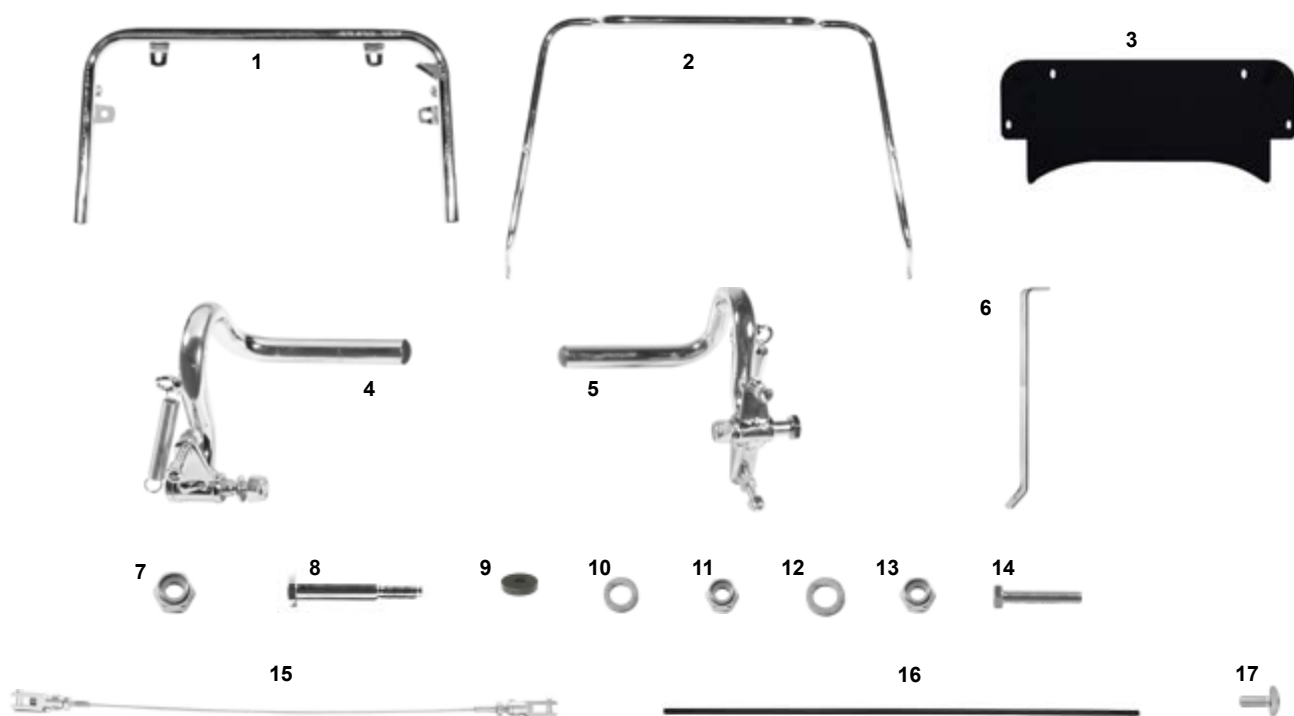

ARTICOLI XL - XL ITEMS

ES	COD.	DESCRIZIONE	ITEMS
1	SC0.01134	Paraurti anteriore inferiore XL	Front bumper bar below XL
2	SC0.01652	Paraurti anteriore superiore XL	Front bumper bar top XL
3	FAN.02256	Pianale estensione	Extension floor tray
4	SC0.00868	Pedale gas arretrato con tappo	Gas pedal back position with cap
5	SC0.00869	Pedale freno arretrato con tappo	Foot brake pedal back pos. with cap
6	SC0.01548	Supporto frontalino inferiore XL	Front fairing support below XL
7	AFN.00093	Dado M 6	Nut M 6
8	SBN.00271	Perno pedale lungo	Pedal pivot long
9	AFS.00258	Gommino pianale	Floor tray rubber
10	AFN.00263	Rondella 6,5-18x1,6	Washer 6,5-18x1,6
11	AFN.00106	Dado M 6 autoblock basso	Nut M 6 low self-locking
12	AFN.00129	Rondella 8,5-17x1,5	Washer 8,5-17x1,5
13	AFN.00160	Dado M 8 autoblock basso	Nut M 8 low self-locking
14	AFN.00283	Vite M 6x 35 esagonale	M 6x 35 hexagonal head screw
15	AFS.00811	Cavo sicurezza cm.52	Safety cable cm.52
16	SBN.01358	Asta freno zincata 52 cm	Brake rod 52 cm
17	AFS.00261	Vite testa tonda pianale M 6x 16	Foor tray screw M 6x16

ARTICOLI PUFFO - PUFFO ITEMS

COD.	DESCRIZIONE	ITEMS
FC0.01315	Assale 45 puffo	Axle 45 puffo
FL1.00053	Assale 35 puffo	Axle 35 puffo
SL1.02469	Boccola interna D21>D25 carena	Int.bushing D21>D25 fairing
SZ0.01937	Bussola rullino tendicatena puffo	Chaintender roller bushing puffo
AFS.02425	Campana frizione honda GX35 puffo	Honda GX35 clutch drum
AFS.00524	Carburatore dell'orto puffo	Dell'orto puffo carburettor
AFS.00757	Carena laterale new age mini/puffo	Newage side fairing mini/puffo
AMS.02651	Catena 100-puffo 219 (al mt)	Chain 100-puffo 219 (per meter)
FL1.00236	Cavalotto motore puffo	Engine mount clamp puffo