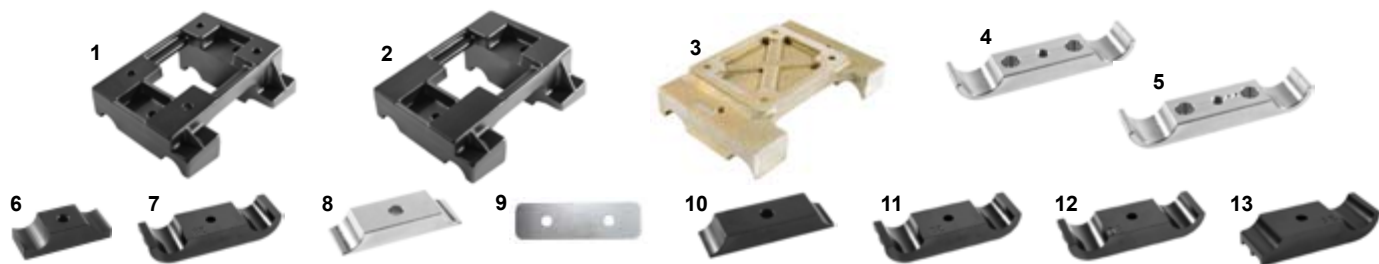

PIASTRA MOTORE - ENGINE MOUNT

ES COD.	DESCRIZIONE	ITEMS
1	FFN.01332 Piastra motore 28 mg forata Rotax-X30	Engine mount magn. 28 Rotax-X30
1	FFN.00899 Piastra motore 30 mg forata Rotax-X30	Engine mount magn. 30 Rotax-X30
1	FFN.00072 Piastra motore 32 mg forata Rotax-X30	Engine mount magn. 32 Rotax-X30
2	FFN.01332 Piastra motore 28 mg no fori Rotax-X30	Engine mount no holes magn. 28 Rotax-X30
2	FFN.00899 Piastra motore 30 mg no fori Rotax-X30	Engine mount no holes magn. 30 Rotax-X30
2	FFN.00072 Piastra motore 32 mg no fori Rotax-X30	Engine mount no holes magn. 32 Rotax-X30
3	AFS.02371 Piastra motore 32 DD no fori magnesio	Engine mount DD magn. 32 no holes
4	SC0.02882 Supporto motore posteriore DD2 30	DD2 engine mount 30
4	SC0.02883 Supporto motore posteriore DD2 32	DD2 engine mount 32
5	SZ0.03263 Supporto motore posteriore DD2 30+2	DD2 engine mount 30+2
5	SZ0.03264 Supporto motore posteriore DD2 32+2	DD2 engine mount 32+2
6	FL1.00236 Cavallotto all. puffo N38E	Engine mount clamp puffo
7	FFN.01331 Cavallotto motore 28 mg	Engine mount clamp magn. 28
7	FFN.00900 Cavallotto motore 30 mg	Engine mount clamp magn. 30
7	FFN.00074 Cavallotto motore 32 mg	Engine mount clamp magn. 32
8	FBN.01676 Cavallotto motore ferro 28	Engine iron clamp 28
8	FBN.01675 Cavallotto motore ferro 30	Engine iron clamp 30
8	SZ0.01674 Cavallotto motore ferro 32	Engine iron clamp 32
9	SZ0.00974 Piastrina sottomotore DD2	Engine mount plate DD2
10	SAN.02884 Cavallotto motore DD2 30 all.	Engine mount clamp DD2 30 alu.
10	SAN.02885 Cavallotto motore DD2 32 all.	Engine mount clamp DD2 32 alu.
11	FFN.01331 Cavallotto motore 28 mg sm	Engine mount clamp sm magn. 28
12	FFN.00900 Cavallotto motore 30 mg sm	Engine mount clamp sm magn. 30
13	FFN.00074 Cavallotto motore 32 mg sm	Engine mount clamp sm magn. 32