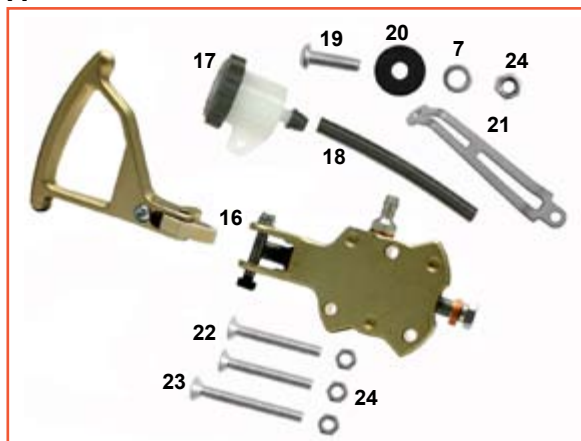

DD IMPIANTO FRENANTE V10 - BRAKE SYSTEM V10

A