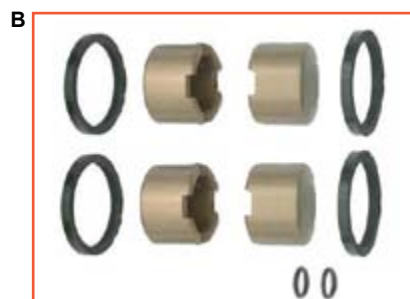

ES	COD.	DESCRIZIONE	ITEMS
A	FM0.2005D	Pinza anteriore V08 destra completa	Front brake caliper V08 right complete
A	FM0.2005S	Pinza anteriore V08 sinistra completa	Front brake caliper V08 left complete
B	CRG.00311	Kit revisione pinza anteriore dx-sx	Revision kit front caliper rh-lf
1	AFN.02058	Vite M 5x 10 bombata	M 5x 10 convex head screw
2	AFN.00409	Raccordo L pinza freno	Brake caliper fitting L
3	AFN.00159	Vite M 8x 45 cilindrica	M 8x 45 socket head screw
4	AFN.00402	Rondella 5-10x1,5 rame	Copper washer 5-10x1,5
5	SAN.2005S	Semi pinza ant. V08 dx/sx con orecchie	Half f.caliper V08 right/left with fittings
6	AFS.00179	Gommino pinza anteriore UP/V04/V05	Piston seal UP/V04/V05 front
7	SD1.00370	Pistoncino pinza V05/V08 anteriore	V05/V08 front brake caliper piston
8	SBN.01973	Spessore pastiglia anteriore V08	Brake pad spacer V08 front
9	SAN.2005D	Semi pinza ant. V08 dx/sx no orecchie	Half f.caliper V08 right/left no fittings
10	AFN.01367	Raccordo T pinza freno	Brake caliper fitting T
11	SBN.02003	Molla pastiglia anteriore V08 nera	Brake pad spring V08 black front
12	SBN.02015	Distanziale pastiglia freno anteriore V08	Brake pad spacer V08 front
13	AFN.00105	Rondella 6,5-12x1,5	Washer 6,5-12x1,5
14	AFN.00281	Vite M 6x 30 cilindrica	M 6x 30 socket head screw
15	AFS.00892	Spina sicurezza pinza anteriore V08	V08 front safety pin
16	AFS.02001	Pastiglia freno anteriore V08	Front brake pad V08