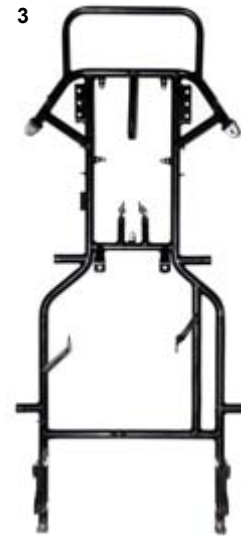

ES	COD.	DESCRIZIONE	ITEMS
1	FVN.01783	Pedaliera puffo	Foot pedal support puffo
2	FV0.00048	Scocca puffo honda	Puffo frame honda
3	FVN.00084	Scocca puffo comer	Puffo frame comer
4	FVN.01157	Scocca baby USA	Baby USA frame