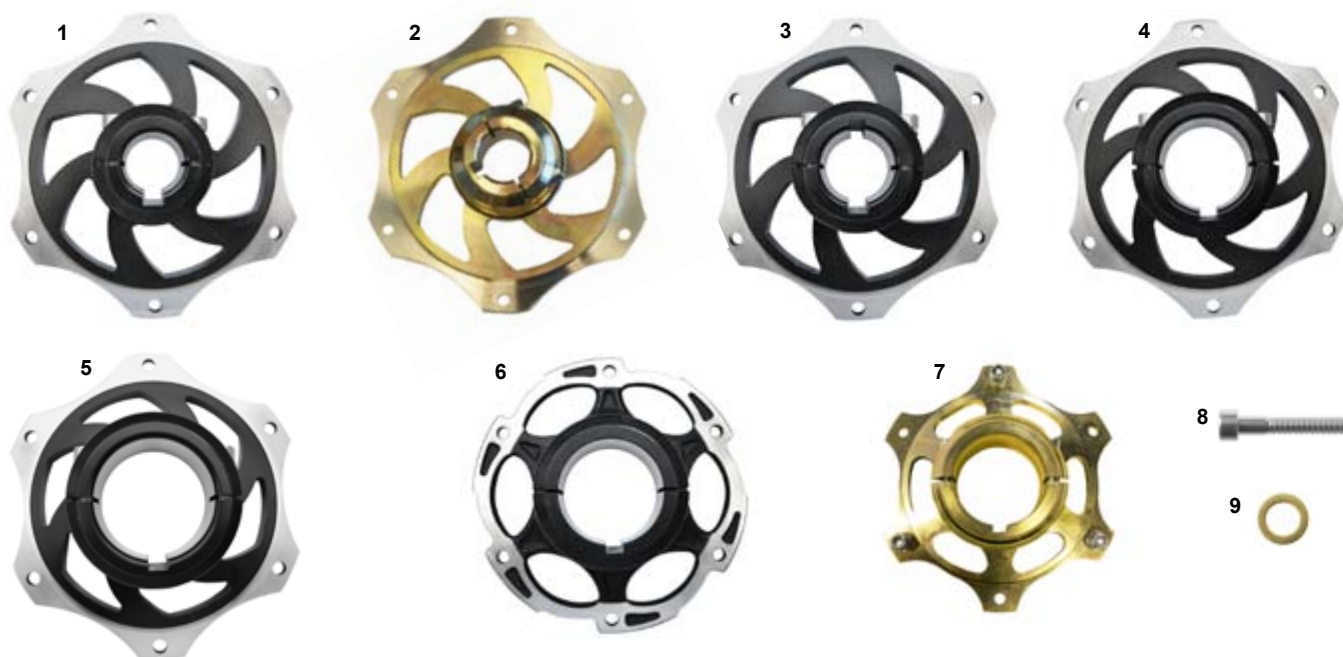

MOZZI CORONA - RING CARRIER

ES	COD.	DESCRIZIONE	ITEMS
1	CRG.00569	Mozzo corona 25 puffo CRG	Sprocket puffo 25 CRG
2	FMG.G0569	Mozzo corona 25 ORO	Sprocket 25 GOLD
3	CRG.00736	Mozzo corona 30 DD CRG	Sprocket DD 30 CRG
4	CRG.00445	Mozzo corona 40 DD CRG	Sprocket DD 40 CRG
5	FMN.00135	Mozzo corona 50 DD completo	Sprocket DD 50 complete
6	CRG.00025	Mozzo corona 50 DD CRG forgiato	Sprocket DD 50 CRG forged
7	AFS.03415	Mozzo corona 50 R-line MG	Sprocket 50 R-line MG
8	AFN.02154	Vite M 6x 35 cilindrica 12.9	M 6x 35 socket head screw 12.9
9	AFN.00136	Rondella 6,5-10x1 ottone	Brass washer 6,5-10x1
	FM0.00839	Mozzo corona 45 DD CRG	Sprocket DD 45 CRG