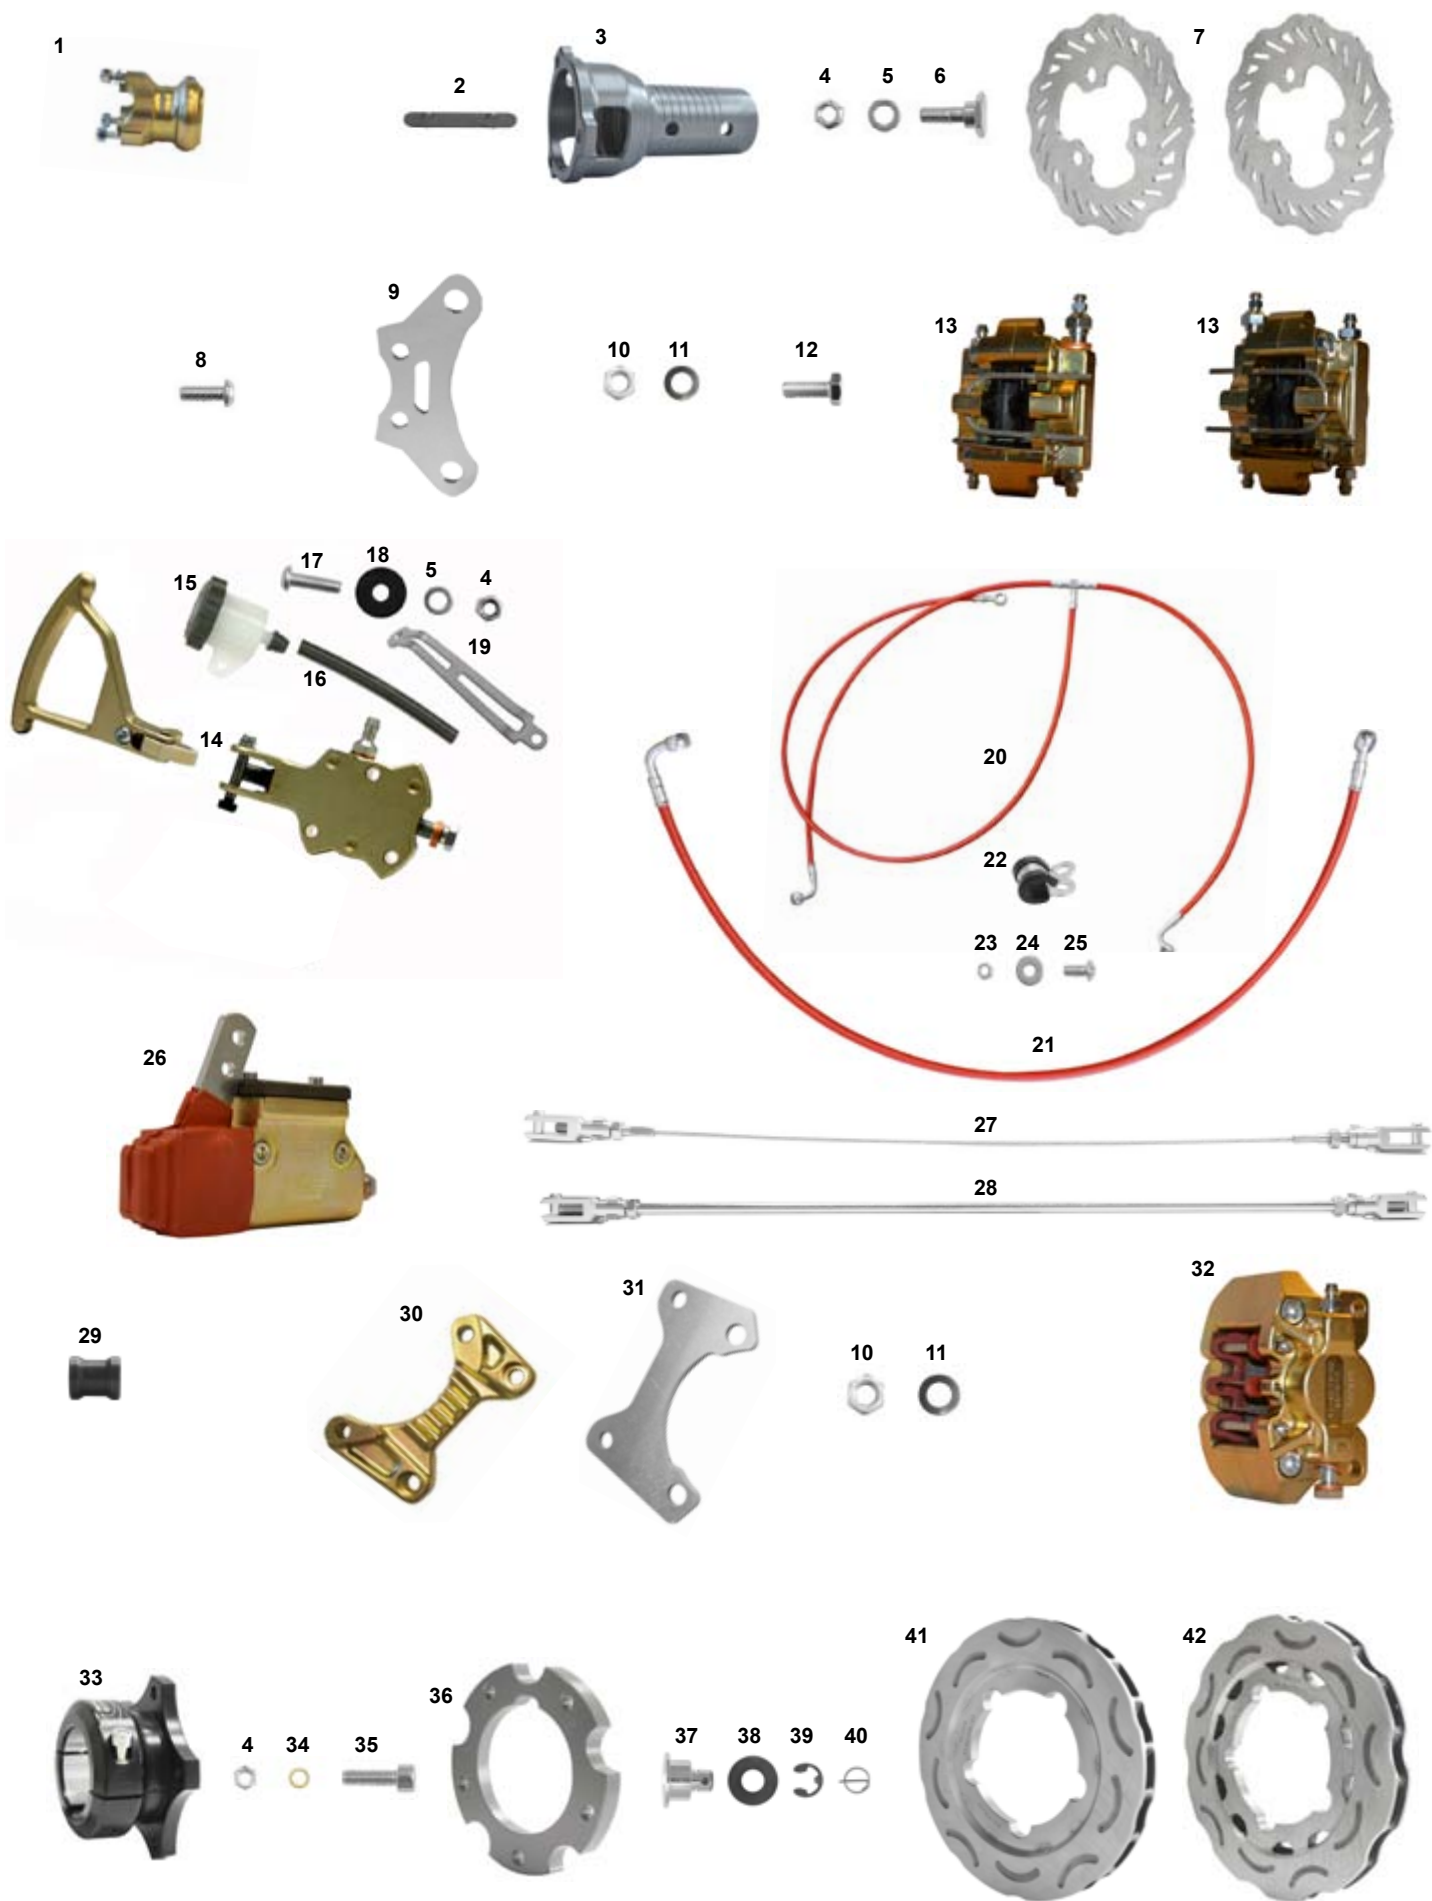

DD IMPIANTO FRENANTE V10 - BRAKE SYSTEM V10

ES	COD.	DESCRIZIONE	ITEMS	
	MONT.T01F	Impianto frenante V10 189	Brake system V10 189	
	MONT.T01E	Impianto frenante V10 195	Brake system V10 195	
1	AFS.03412	Mozzo anteriore al. 40x80 KZ-DD R-line	Front wheel hub KZ-DD R-line	
2	AFS.00246	Chiavetta assale 2 pioli	Rear axle keyway 2 pins	
3	FM0.02876	Mozzo disco ant. al DD 25-25	Alu. front brake disc hub 25-25 DD comp.	
4	AFN.00234	Dado M 6 metalblock	Nut M 6 metalblock	
5	AFN.00105	Rondella 6,5-12x1,5	Washer 6,5-12x1,5	
6	SBN.01866	Bussola disco freno anteriore V10	V10 brake disc bushing	
7	AML.01859	Disco freno anteriore V10	Front brake disc V10	
8	AFN.00502	Vite M 6x 16 bombata	M 6x 16 convex head screw	
9	FC0.01860	Piastra supporto pinza V10 anteriore	Brake caliper support V10 chrome	
10	AFN.00286	Dado M 8 metalblock	Nut M 8 metalblock	
11	AFN.00047	Rondella 8 ondulata	Undulated washer 8	
12	AFN.00316	Vite M 8x22 esagonale	M 8x 22 hexagonal head screw	
13	FMG.03258	Pinza anteriore V10 D24 completa oro	Front brake caliper V10 D24 complete gold	
14	CRG.M1909	Pompa freni anteriore V10 con leva oro	Master cylinder V10 with lever gold	
15	AFS.01799	Serbatoio pompa radiale breombo	Radial pump tank breombo	
16	SL1.00139	Tubo serbatoio pompa anteriore radiale	Tube master cylinder tank FBS	
17	AFN.02144	Vite M 6x 20 bombata	M 6x 20 convex head screw	
18	AFS.00258	Gommino pianale	Floor tray rubber	
19	AML.01906	Supporto serbatoio fa	Recovery tank support	
20	AFS.00862	Tubo freno tris anteriore V06 occhiello	Brake tube tris eyelet V06 front	
21	AFS.00240	Tubo freno 720 V05 post. occhiello	Brake tube V05 rear eyelet 720mm	
22	AFN.00337	Fascetta ferma tubo freno	Brake tube clip	
23	AFN.00360	Dado M 5 autoblock basso	Nut M 5 low self-locking	
24	AFN.00361	Rondella 5,5-15x1,5	Washer 5,5-15x1,5	
25	AFN.00359	Vite M 5x 12 bombata	M 5x 12 convex head screw	
26	FMG.00192	Pompa freni V09/10 CRG completa oro	Rear master cylinder V09/10 CRG comp gold	
27	FK0.00224	Cavo freno montato DD cm.41,5 X2	Safety cable assy cm.41,5 DD X2	
28	FK0.00216	Asta freno montata DD cm.42 X2	Brake rod assy cm.42 DD X2	
29	FAN.01462	Spessore pinza 8,5x21x18 ibrido	Caliper spacer 8,5x21x18 hybrid	
OPZ.	30	FAG.03410	Piastra supporto pinza p. V09/10 oro	Caliper supp. V09/10 gold
OPZ.	31	FC0.02869	Piastra sup. pinza passo regolabile (195)	Caliper supp. wheel base adj.(195)
	32	FMG.01800	Pinza freno posteriore V09/10 completa oro	Rear brake caliper V09/10 complete gold
	33	AFS.03414	Mozzo disco posteriore al. 50 R-line	Rear brake disc hub 50 al. comp. R-line
	34	AFN.00136	Rondella 6,5-10x1 ottone	Brass washer 6,5-10x1
	35	AFN.00183	Vite M 6x 20 cilindrica	M 6x 20 socket head screw
	36	SAN.01592	Flangia disco posteriore V05	Rear brake disc flange V05
	37	SBN.01660	Bussola disco freno post. V05	Rear brake disc V05 bushing
	38	AFN.01677	Rondella disconfreno elas. V05 posteriore	V05 rear brake disc elastic washer
	39	AFN.00231	Seeger D8 disco freno	Seeger D8 brake disc
	40	AFS.00232	Spina elastica D10 disco freno	Elastic pin D10 brake disc
	41	AFS.03281	Disco freno posteriore 09/10 189	Rear brake disc V09/10 189
	42	AFS.01727	Disco freno posteriore V05 195	Rear brake disc V05 195
OPZ.		FC0.01641	Piastra supporto pinza (195)	Caliper supp. (195)
		AFN.00287	Vite 8x30 cilindrica	M 8x30 socked head screw