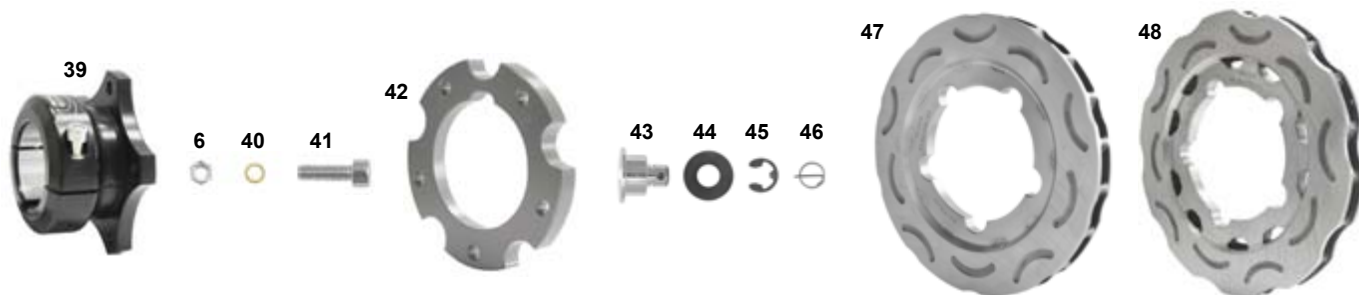

DD IMPIANTO FRENANTE V10 - BRAKE SYSTEM V10

A