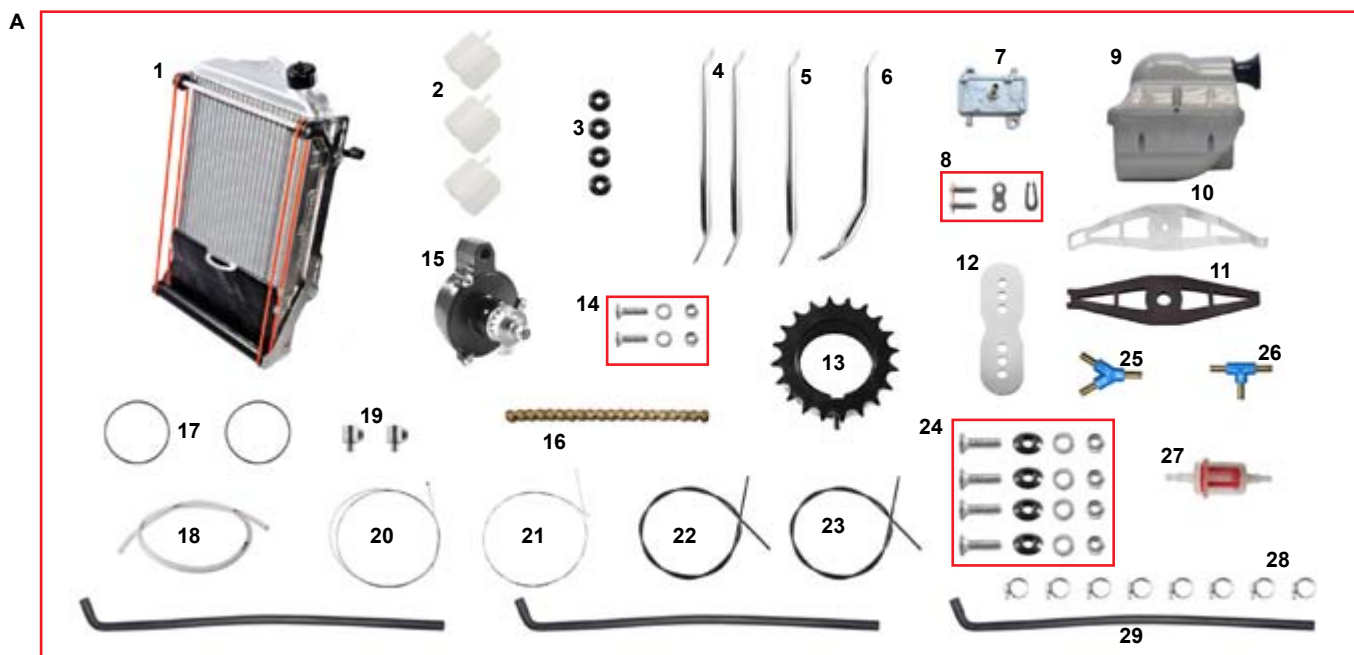

ES	COD.	DESCRIZIONE	ITEMS
A	CRG.50006	Prontogara KZ2 radiatore newline	KZ2 ready to race kit newline radiator

ES	COD.	DESCRIZIONE	ITEMS	Q.TÀ
1	FM0.02463	Radiatore racing completo	Racing radiator complete ATOR	1
2	AFS.00753	Tanica recupero	Recovery tank	3
3	FAN.00260	Rondella 8 sedile all. nera	Alu seat washer black 8	4
4	FC0.01391	Rinforzo sedile 28 diritto	Straight seat support 28	2
5	FC0.01028	Rinforzo sedile 28 sotto marmitta KZ	Curved seat support 28 KZ x exhaust	1
6	FC0.01392	Rinforzo sedile 30 diritto	Straight seat support 30	1
7	AFS.03185	Pompa benzina alluminio P/100 KZ	Fuel pumo alu P/100 KZ	1
8	AMS.00779	Maglia congiunzione catena KZ	Joining link for chain KZ	1
9	AFS.03875	Filtro aria nitro 30 KZ 8/SA/24 argento	Air filter nitro 30 KZ 8/SA/24 silver	1
10	AML.01933	Supporto filtro aria	Air filter support	1
11	AFS.01935	Spugna adesiva supporto filtro	Sticker sponge for filter	1
12	SC0.01934	Piastrina supporto filtro KZ cromata	KZ filter support	1
13	AFS.00797Z25	Corona KZ 50 ergal Z25	Sprocket KZ D50 T25	1
14	PMV.FILTRO	Kit viti montaggio filtro aria	Screw mounting kit air filter	1
15	FM0.00762	Pompa acqua nera completa	Water pump complete black	1
16	AMS.00671	Catena al metro KZ standard	Chain KZ per meter	1
17	AFN.00248	Cinghiolo pompa acqua 2000	Water pump driving belt 2000	2
18	AMS.00139	Tubo benzina al metro	Fuel pipe	3
19	AFS.00514	Morsetto filo	Cable clamp	2
20	AFS.00515	Filo gas	Gas cable	1
21	AFS.01364	Filo frizione	Clutch cable	1
22	AMS.00516	Guaina filo D6 frizione	Outer cable D6 for clutch	2
23	AMS.01370	Guaina filo D5 gas standard	Outer cable D5 for gas cable	1,5
24	FK0.01392	Kit viti rinforzo sedile	Reinforce seat screw assy kit	4
25	AFS.01981	Raccordo Y festo	Y-fitting festo	1
26	AFS.01982	Raccordo T festo	T-fitting festo	1
27	AFS.01016	Filtro benzina	Fuel filter	1
28	AFN.00776	Fascetta acciaio 16-25 radiator	Radiator steel band 16-25	8
29	AFS.00761	Tubo acqua curvo	Curved water pipe	3