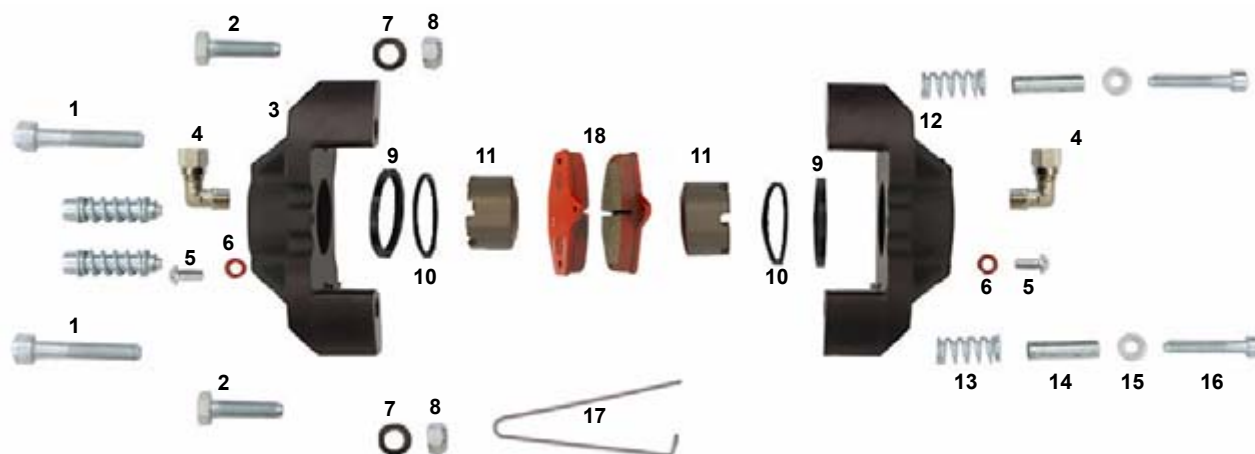

ES	COD.	DESCRIZIONE	ITEMS
A	FM0.02004	Pinza freno posteriore V08 completa	Rear brake caliper V08 complete
B	CRG.02004	Kit revisione pinza posteriore V08	Kit V08 rear brake caliper rev.
C	SBN.01931	Spessore pastiglia posteriore V08	Brake pad spacer V08 rear
1	AFN.00159	Vite M 8x 45 cilindrica	M 8x 45 socket head screw
2	AFN.00107	Vite M 8x 25 esagonale	M 8x 25 hexagonal head screw
3	SAN.2004S	Semi pinza post.V08 con orecchie sx	Half rear caliper V08 left with fittings
4	AFN.00409	Raccordo L pinza freno	Brake caliper fitting L
5	AFN.00359	Vite M 5x 12 bombata	M 5x 12 convex head screw
6	AFN.00402	Rondella 5-10x1,5 rame	Copper washer 5-10x1,5
7	AFN.00047	Rondella 8 ondulata	Undulated washer 8
8	AFN.00286	Dado M 8 metalblock	Nut M 8 metalblock
9	AFS.01051	Gommino pinza posteriore V05/V08	V05/V08 rear brake caliper seal
10	AFS.01681	Gommino parapolvere V05/V08	V05/V08 dust guard seal
11	SD1.02006	Pistoncino pinza V08 posteriore	V08 rear brake caliper piston
12	SAN.2004D	Semi pinza post. V08 con orecchie dx	Half rear caliper V08 no fittings
13	SBN.02014	Molla pastiglia posteriore V08	Brake pad spring V08
14	SBN.00413	Distanziale pastiglia posteriore V08/V99	Rear brake pad spacer V08/V99
15	AFN.00105	Rondella 6,5-12x1,5	Washer 6,5-12x1,5
16	AFN.00137	Vite M 6x 35 cilindrica	M 6x 35 socket head screw
17	AFS.01682	Spina sicurezza pinza post. V05/V08	V05/V08 rear safety pin
18	AFS.02000	Pastiglia freno posteriore V08	V08 rear brake pad