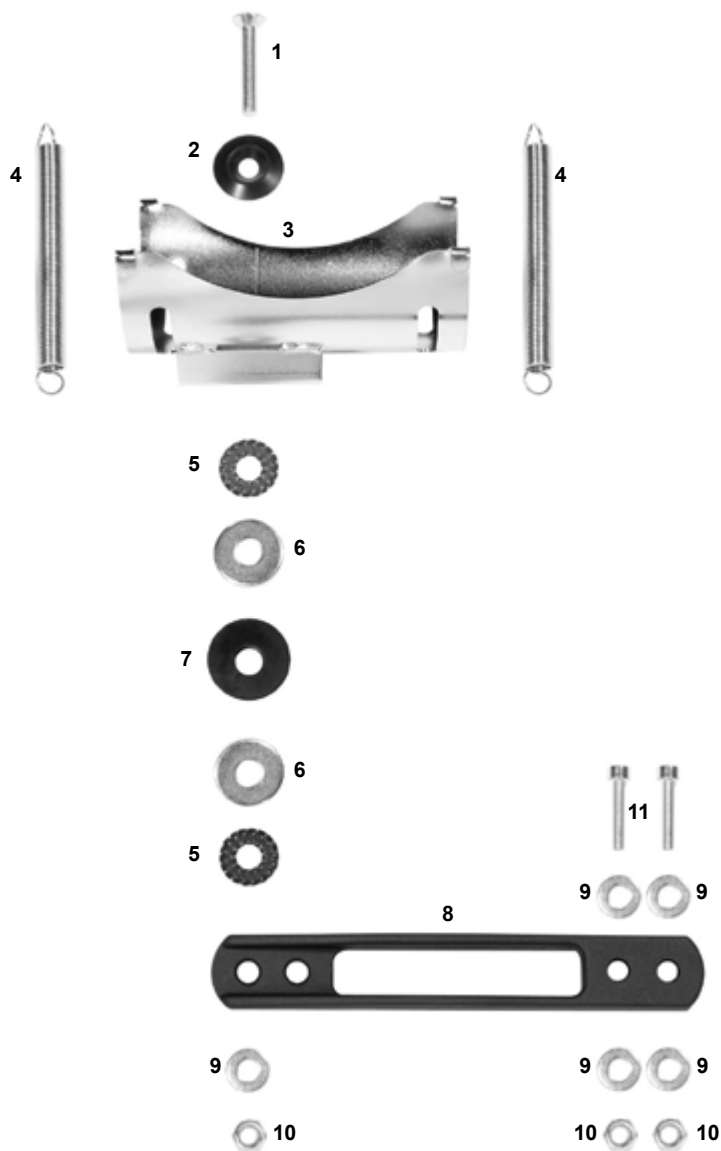

ES COD.	DESCRIZIONE	ITEMS	
A	FM0.02890	Supporto marmitta KZ completo	Exhaust support KZ complete
1	AFN.00291	Vite M 8x 45 svasata	M 8x 45 countersunk head screw
2	FAN.00260	Rondella 8 sedile all. nera	Alu seat washer 8 black
3	SC0.02890	Culla marmitta D100 KZ	Exhaust cradle D100 KZ
4	SZ0.00122	Molla culla marmitta 10,5 std	Exhaust cradle spring 10,5 std
5	AFN.00541	Rondella 10-26 dentellata int.est	Cog washer 10-26 int.-ext.
6	AFN.00125	Rondella 10,5-30x2,5	Washer 10,5-30x2,5
7	AFS.00088	Gommino culla marmitta	Exhaust cradle rubber
8	SAN.02857	Supporto culla silenziatore	Exhaust cradle support black
9	AFN.00108	Rondella 8,5-18x1,5	Washer 8,5-18x1,5
10	AFN.00160	Dado M 8 autoblock basso	Nut M 8 low self-locking
11	AFN.00732	Vite M 8x 30 cilindrica	M 8x 30 socket head screw
12	AML.02932	Deviatore gas scarico	Exhaust silencer deflector
13	AML.02933	Supporto deviatore gas scarico	Silencer deflector support