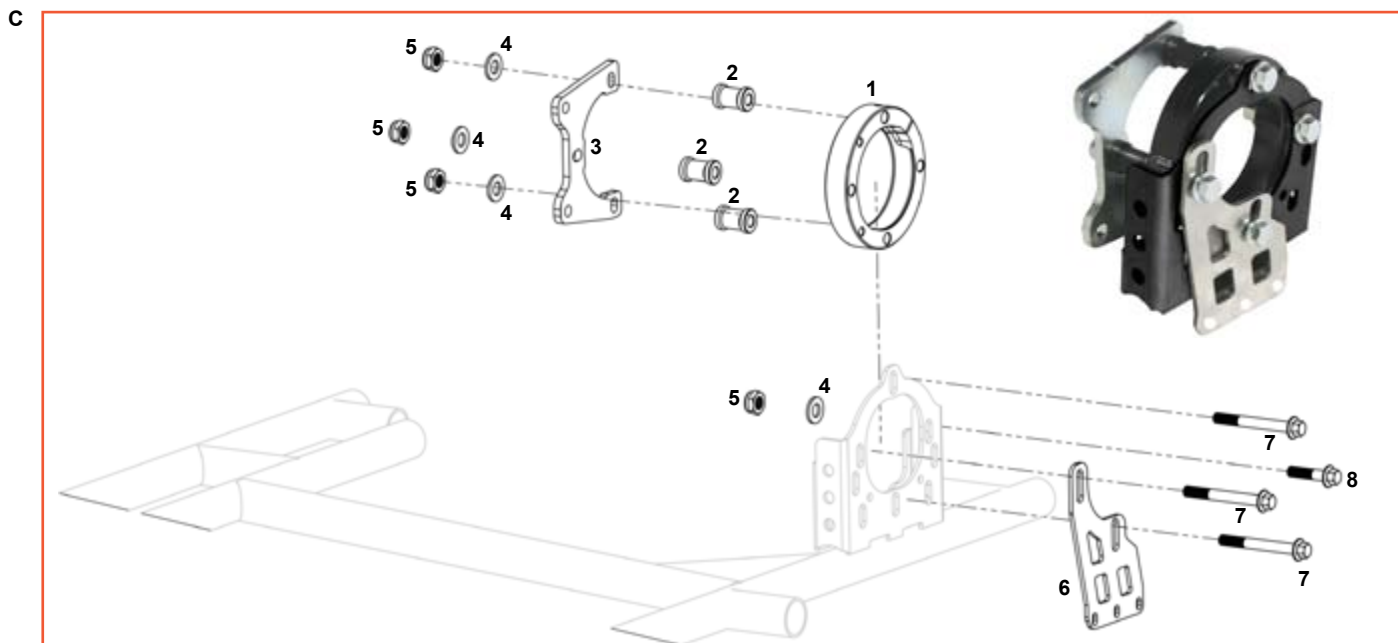

ES	COD.	DESCRIZIONE	ITEMS
C	FK0.01426	Kit flange ibrido	Axle flange hybrid
1	FMN.01426	Flangia assale 50 4F ibrido con vite	Axle flange 50 4H hybrid complete
2	FAN.01472	Spessore pinza 8,5x18x27 DD2	Caliper spacer 8,5x18x27
3	FZ0.00964	Piastra supporto pinza V05 DD2 evo	Caliper supp. V05 DD2 evo
4	AFN.01637	Rondella 10,5-20x2	Washer 10,5-20x2
5	AFN.00657	Dado M10 autoblock basso	Nut M10 low self-locking
6	AML.01629	Supporto salvadisco	Disc protection support
7	AFN.00637	Vite M 8x 70 flangiata	M 8x 70 flanged head screw
8	AFN.00284	Vite M 8x 38 flangiata	M 8x 38 flanged head screw
D	FK0.02886	Kit flangia DD2 flangiato mod.passo 8	Caliper support adjust. System DD2 8
1	FMG.02886	Flangia assale 50 oro rid. passo 8	Axle flange 50 adjust. system 8
2	FAG.00983	Piastra supporto rinforzo sedile	Plate for seat support reinforcement
3	SZ0.00609	Prigioniero M10x23 piastra pinza V05	Stud M 10x23 brake caliper support
4	FZ0.00942	Piastra supporto pinza V05 DD2	Caliper supp. V05 DD2
5	AML.02872	Supporto salvadisco +5 +10 CRG	Disc protection support +5 +10 CRG
6	AFN.00657	Dado M10 autoblock basso	Nut M10 low self-locking
7	AFN.01637	Rondella 10,5-20x2	Washer 10,5-20x2
8	AFN.00284	Vite M 8x 38 flangiata	M 8x 38 flanged head screw