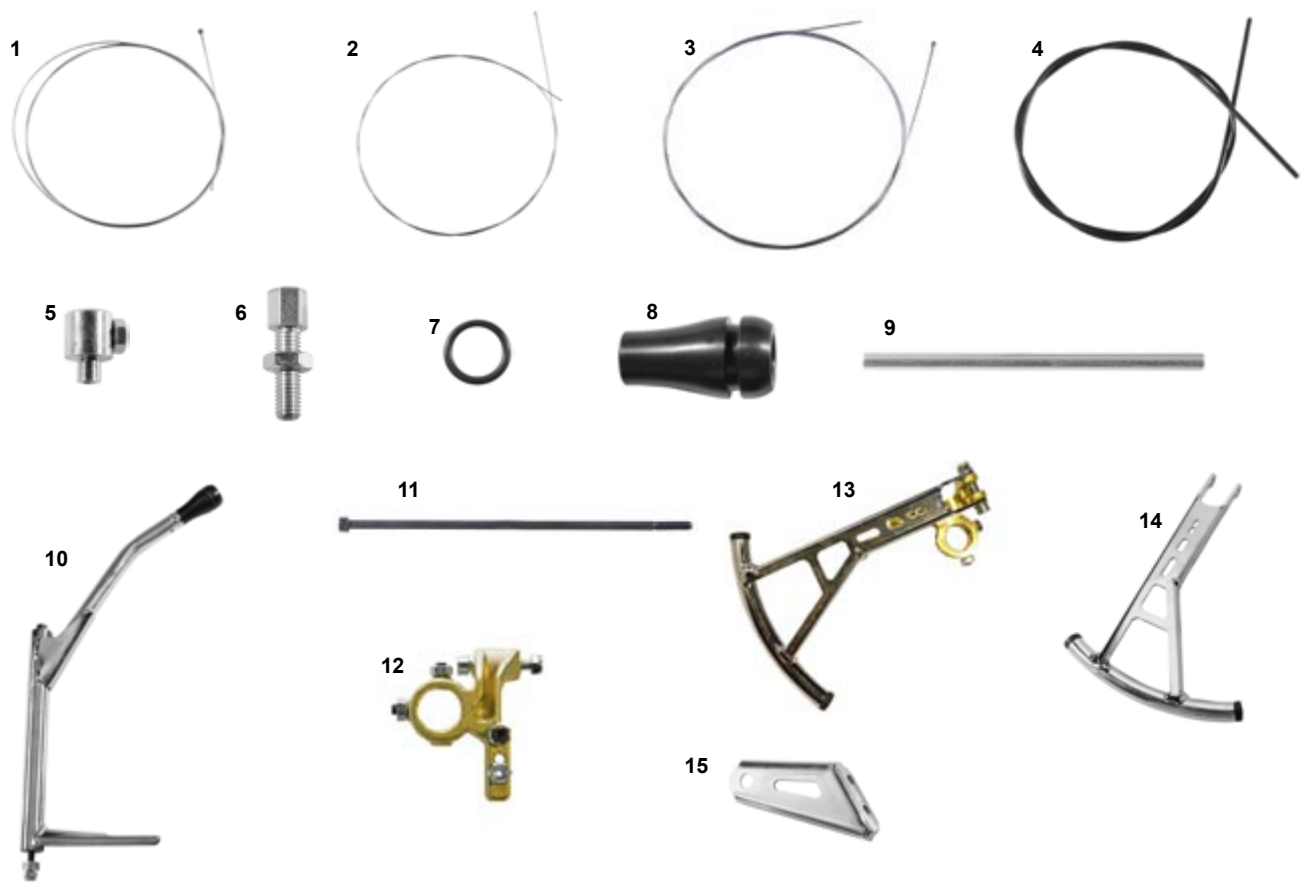

ES	COD.	DESCRIZIONE	ITEMS
1	AFS.00515	Filo gas	Gas cable
2	AFS.01364	Filo frizione	Clutch cable
3	AFS.00590	Filo freno meccanico	Brake cable
4	AMS.00516	Guaina filo D6 frizione	Outer cable D6 for clutch
4	AMS.01370	Guaina filo D5 gas	Outer cable D5 for gas cable
4	AMS.00591	Guaina filo D7 gas	Outer cable D7 clutch
5	AFS.00514	Morsetto filo	Cable clamp
6	AFS.00257	Registro filo M6	Cable adjuster M6
7	AFN.00341	Or pomolo leva cambio	O-ring for gear lever pommel
8	SAN.01766	Pomolo leva cambio nero	Gear lever handle
9	SZ0.00342	Spessore interno leva cambio KZ	Int.spacer for shifter KZ
10	FMN.00339	Leva cambio CRG KZ nera completa	Gear lever CRG KZ black complete
	SC0.00339	Leva cambio CRG KZ nuda	Gear lever CRG KZ
	SAN.00348	Asta leva cambio KZ nera	Gear rod KZ black
11	FBN.00340	Vite leva cambio KZ nera	KZ gear lever screw black
12	FKG.01925	Kit attacco leva frizione oro	Clutch lever supp.
13	CRG.03465	Leva Frizione completa oro	Clutch lever comp. supp.
14	FK0.02929	Leva frizione con tappi	Clutch lever
15	FK0.01840	Piastrina leva cambio completa	Gear lever support
	FK0.01925	Kit attacco leva frizione nero	Clutch comp. supp. black
	CRG.02929	Leva frizione completa	Clutch lever complete