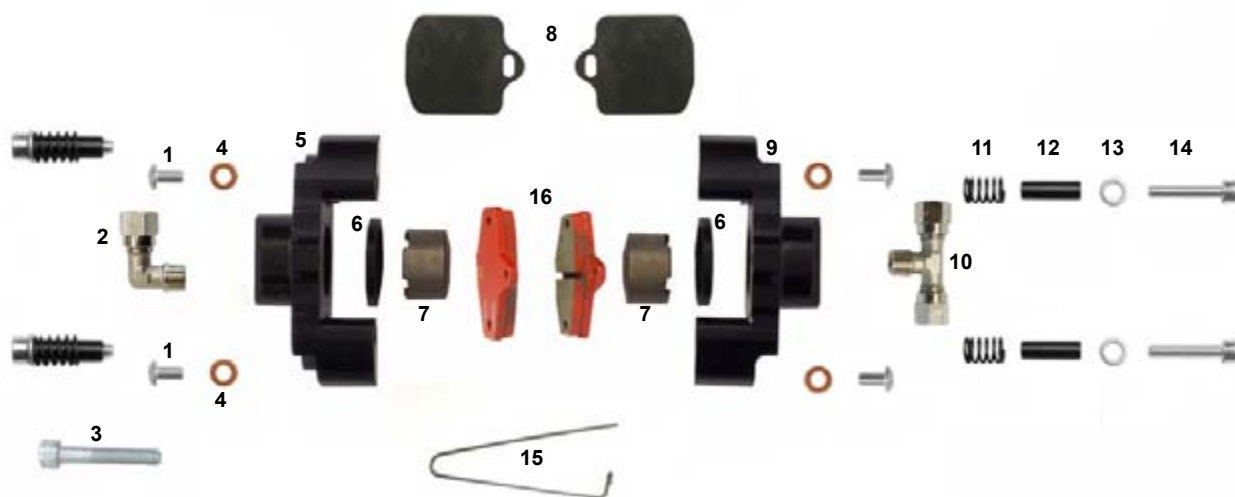

ES	COD.	DESCRIZIONE	ITEMS
A	FM0.2005D	Pinza anteriore V08 destra completa	Front brake caliper V08 right complete
A	FM0.2005S	Pinza anteriore V08 sinistra completa	Front brake caliper V08 left complete
B	CRG.00311	Kit revisione pinza anteriore dx-sx	Revision kit front caliper rh-lf
1	AFN.02058	Vite M 5x 10 bombata	M 5x 10 convex head screw
2	AFN.00409	Raccordo L pinza freno	Brake caliper fitting L
3	AFN.00159	Vite M 8x 45 cilindrica	M 8x 45 socket head screw
4	AFN.00402	Rondella 5-10x1,5 rame	Copper washer 5-10x1,5
5	SAN.2005S	Semi pinza ant. V08 dx/sx con orecchie	Half f.caliper V08 right/left with fittings
6	AFS.00179	Gommino pinza anteriore UP/V04/V05	Piston seal UP/V04/V05 front
7	SD1.00370	Pistoncino pinza V05/V08 anteriore	V05/V08 front brake caliper piston
8	SBN.01973	Spessore pastiglia anteriore V08	Brake pad spacer V08 front
9	SAN.2005D	Semi pinza ant. V08 dx/sx no orecchie	Half f.caliper V08 right/left no fittings
10	AFN.01367	Raccordo T pinza freno	Brake caliper fitting T
11	SBN.02003	Molla pastiglia anteriore V08 nera	Brake pad spring V08 black front
12	SBN.02015	Distanziale pastiglia freno anteriore V08	Brake pad spacer V08 front
13	AFN.00105	Rondella 6,5-12x1,5	Washer 6,5-12x1,5
14	AFN.00281	Vite M 6x 30 cilindrica	M 6x 30 socket head screw
15	AFS.00892	Spina sicurezza pinza anteriore V08	V08 front safety pin
16	AFS.02001	Pastiglia freno anteriore V08	Front brake pad V08