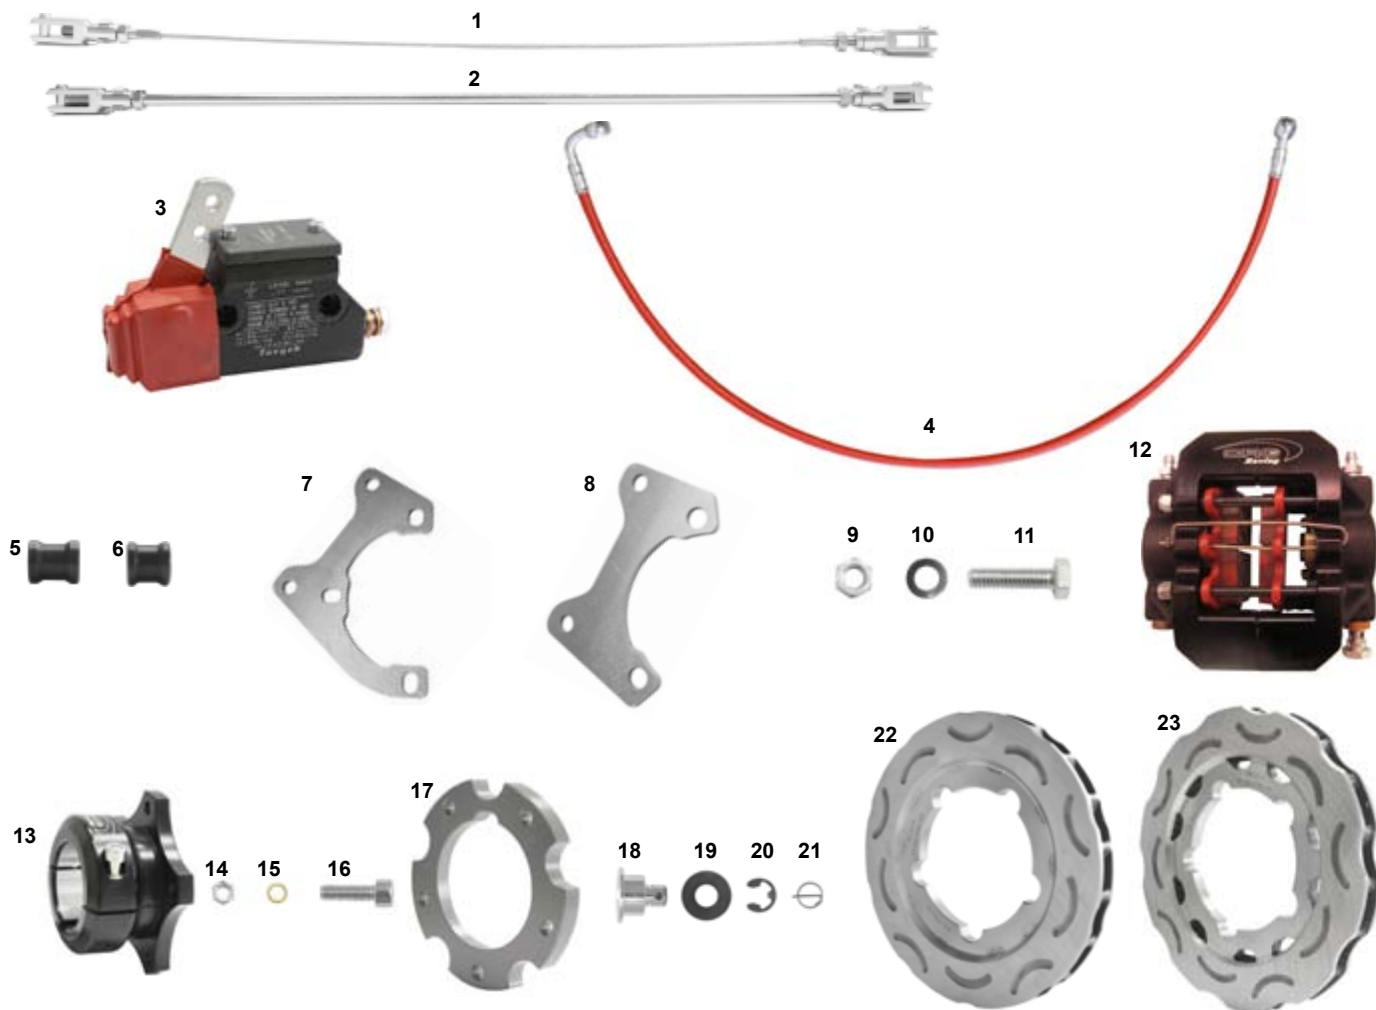

DD IMPIANTO FRENANTE V09 - BRAKE SYSTEM V09

ES	COD	DESCRIZIONE	ITEMS
	MONT.T01D	Impianto frenante DD V09 189	Brake system DD V09 189
	MONT.T01C	Impianto frenante DD V09 195	Brake system DD V09 195
1	FK0.00227	Cavo freno montato KZ cm.41,5 ibrido	Safety cable assy cm.41,5 KZ hybrid
2	FK0.00223	Asta freno montata KZ cm.42 ibrido	Brake rod assy cm.42 KZ hybrid
3	FM0.00192	Pompa freni V05/V09/V10 completa	Rear master cylinder V05/V09/V10 comp.
4	AFS.00240	Tubo freno 720 V05/V09/V10 post. occ.	Brake tubeV05/V09/V10 rear eyel. 720mm
5	FAN.01462	Spessore pinza 8,5x21x18 ibrido	Caliper spacer 8,5x21x18 hybrid
6	FAN.01074	Spessore pinza 8,5x16x16 mini	Caliper spacer 8,5x16x16 mini
7	FC0.01641	Piastra supporto pinza V05/V09/V10 (195)	Caliper supp. V05/V09/V10 (195)
7	FC0.03270	Piastra supporto pinza V09/V10 (189)	Caliper supp. V09/V10 (189)
8	FC0.02869	Piastra sup. pinza passo regolabile (195)	Caliper supp. wheel base adj.(195)
8	FC0.03269	Piastra sup. pinza V09/V10 regol. (189)	Caliper supp. V09/V10 adj (189)
9	AFN.00286	Dado M 8 metalblock	Nut M 8 metalblock
10	AFN.00047	Rondella 8 ondulata	Undulated washer 8
11	AFN.00107	Vite M 8x 25 esagonale	M 8x 25 hexagonal head screw
12	FM0.01800	Pinza freno posteriore V09/V10 completa	Caliper V09/V10 complete
13	FMN.00238	Mozzo disco posteriore al 50 V05 completa	Rear brake disc hub V04/V05 50 al.comp.
14	AFN.00234	Dado M 6 metalblock	Nut M 6 metalblock
15	AFN.00136	Rondella 6,5-10x1 ottone	Brass washer 6,5-10x1
16	AFN.00183	Vite M 6x 20 cilindrica	M 6x 20 socket head screw
17	SAN.01592	Flangia disco posteriore V05/V09/V10	Rear brake disc flange V05/V09/V10
18	SBN.01660	Bussola disco freno post. V05/V09/V10	Rear brake disc V05/V09/V10 bushing
19	AFN.01677	Rondella disconfreno elas. V05/V09/V10	V05/V09/V10 brake disc elastic washer
20	AFN.00231	Seeger D8 disco freno	Seeger D8 brake disc
21	AFS.00232	Spina elastica D10 disco freno	Elastic pin D10 brake disc
22	AFS.03281	Disco freno posteriore V05/V09/V10 189	Rear brake discV05/V09/V10 189
23	AFS.01727	Disco freno posteriore V05/V09/V10 195	Rear brake disc V05/V09/V10 195