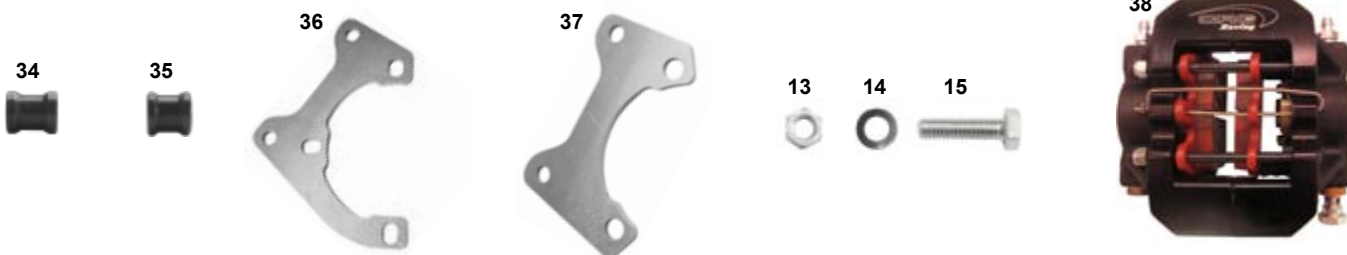

DD IMPIANTO FRENANTE V10 - BRAKE SYSTEM V10

A