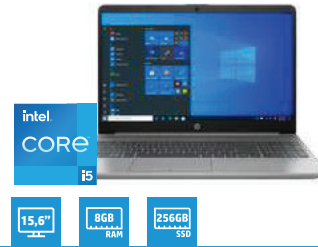

HP 250 G8
(Ref.: 2W8Y9EA)