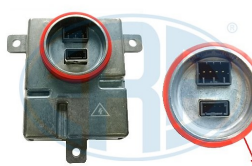

996031 39 055

BALASTRO 12V 35W D2S/R 4B0941471 =BALD2S=73212694E

661394 41 055

BALASTRO 12V XENON MERCEDES 2038202526 W203 =73212633

661396 41 055

BALASTRO 12V XENON VAG =73212653/E =6661397 =02613

661397 41 055