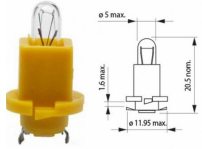

LAMPADA NARVA 24V 1,2W EBSR4
C/ BASE AMARELA Tipo Alba=170699

17027 52 055