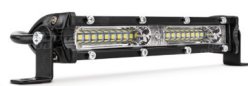

BARRA LED 9-36V 54W 6500K
4320lm IP67

03260 AM 055