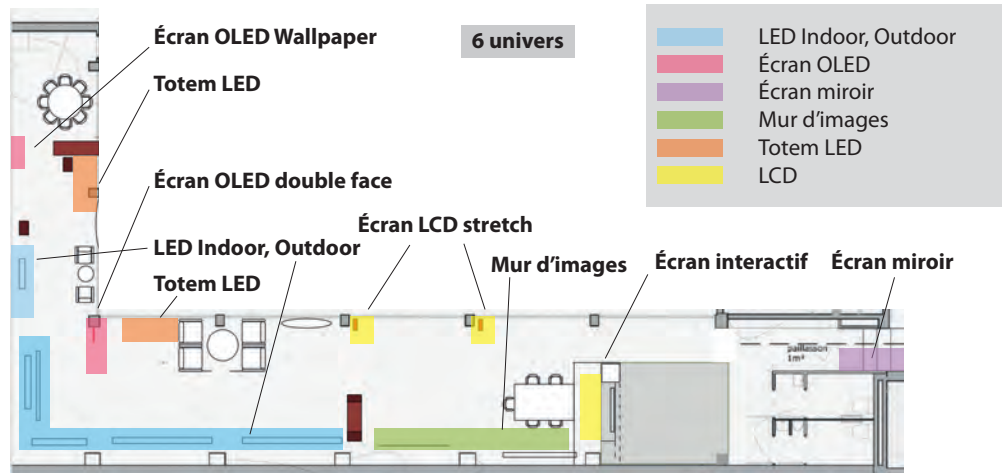

Showroom Paris

Venez découvrir au Showroom de Paris

Solution d'affichage LED

Absen Totem N4
Absen Totem N4D
Absen Mur N2
Absen Mur M2,9
Absen Mur A1,6
Absen Kit XD6
Planar / Leyard Kit TW 1,25
Planar / Leyard Kit TW 2,5

Solution d'affichage LCD

Moniteur Samsung Miroir ML 55
Mur d'image Samsung UF UH 55 FE
Moniteur LG Stretch 86 pouces

Solution d'affichage OLED

Moniteur LG double face OLED
Moniteur LG Wallpaper

Solution de management des signaux

Récepteur ATEN VE 805R
Grille ATEN 16 x 16 VM 1600

Solution Signage

Player BrightSign HD223 et XT1143

IPTV

Set top box Exterity Player R 9300
Passerelle Exterity TNT pour IPTV
Passerelle G4440

Solution collaborative

Moniteur tactile Newline X5
Contrôleur mur d'images Datapath iolite 600