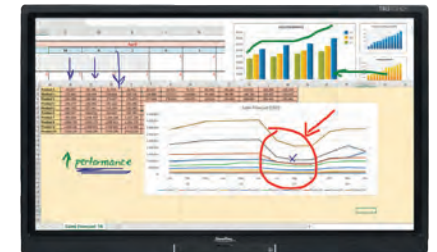

FNEWTT* 16UB à partir de

3 499 € PPGC HT*