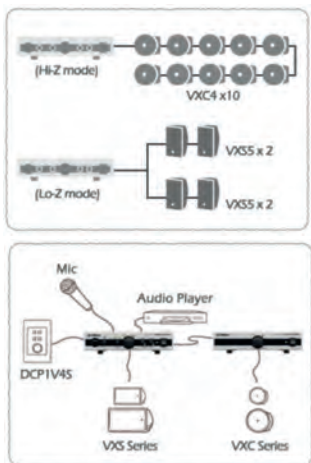

Amplificateur compact en classe D fonctionnant **en basse (2x 30W) ou haute (1x 60W) impédance**.

à partir de
280 € PPGC HT*

- > Demandez les produits **YAMAHA** au catalogue !
- > Découvrez des solutions audio adaptées à vos besoins : installez un système de son dans un restaurant, mixez un spectacle en direct, ou effectuez la post-production d'un spot TV.