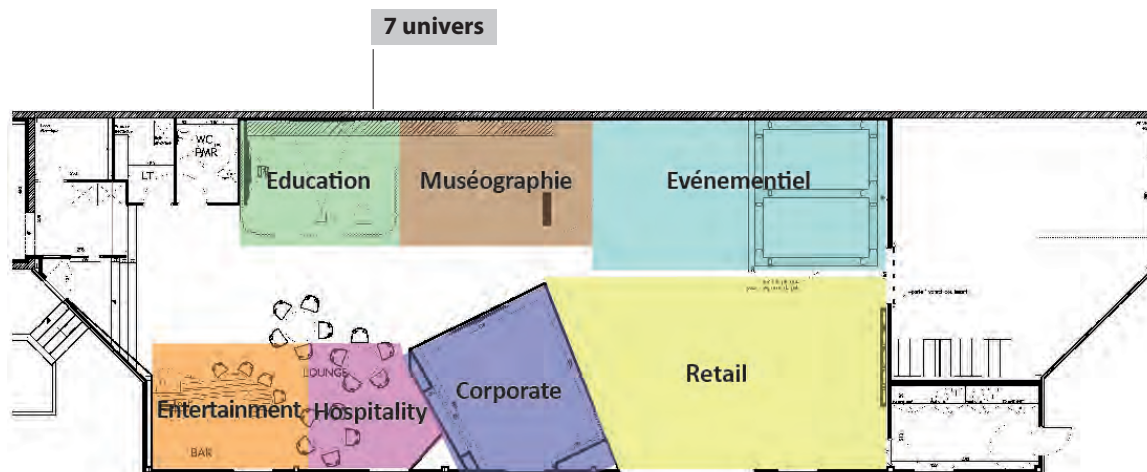

OmniStream

AT-CLSO-840

Retrouvez les solutions ATLONA [page 58](#).

ATLONA
Connecting Technology

Showroom Lyon

Venez découvrir au Showroom de Lyon

Éducation

Vidéoprojecteur EPSON EB-1430W
SMIT VISUAL FSMIT13015400
WE PRESENT WiPG-2000
Moniteur Samsung DM82E-BR