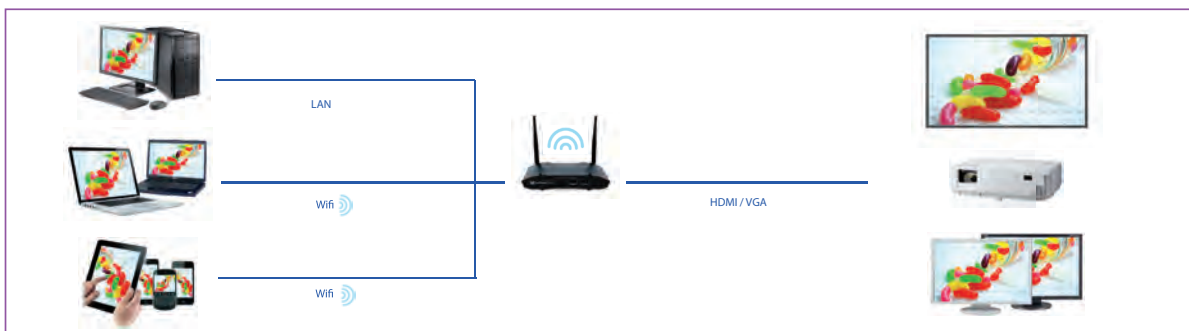

> **WePresent** propose des solutions de système de présentation sans fil qui permettent de **collaborer à partir d'un ordinateur** (Windows ou Mac), **d'un smartphone** ou **d'une tablette** qui offre la possibilité à un groupe jusqu'à 64 utilisateurs de **diffuser à tour de rôle des présentations**.
Les solutions **WePresent** fonctionnent aussi avec des écrans tactiles et des tableaux blancs interactifs.

Solution corporate et éducation

Les systèmes **wePresent** se connectent à tous types d'affichage (écrans, projecteurs..) via une connexion **HDMI ou VGA**, et permettent de partager sans fil des présentations sur tous types d'appareils (ordinateurs, tablettes...)

Dans les salles de classe :
les solutions **wePresent** répondent aux besoins des professeurs et des étudiants et **s'adaptent parfaitement aux équipements déjà présents** : projecteurs, caméras, tableaux blancs, stations de travail, tables de groupes de travail, ordinateurs portables...

Dans les salles de réunion :
les collaborateurs **se connectent simplement au Wifi** de **wePresent** puis il suffit de **lancer le logiciel** et de commencer sa présentation.

Réf. Fournisseur	Réf. Sidev	Notes	Prix Public GC HT*
Système de présentation sans fil			
WiPG-1000	FWP1000	Compatible Mac, Windows, Android, FullHD, 64 utilisateurs, mode 4 écrans, USB, LAN, tactile (simple)	415 €
WiPG-1600	FWP1600	+ fonction annotation écran, compatible tableau blanc interactif, support AirPod	699 €
WiPG-2000	FWP2000	+ fonction multi-touch, POE, sauvegarde USB, iOS mirroring, jusqu'à 4 WP200 par présentation	999 €
WiCS-2100	FWP2100	Apple AirPlay / Google ChromeCast, HDMI, Dual core 1,2 GHz, 4 GB, WPA/WPA2 - Nouveau !	-
SharePod	FWPSHAREPOD	Bouton poussoir compatible avec le WiPG-2000, HDMI, dimension 109 x 106 x 33 mm, 187 g	299 €