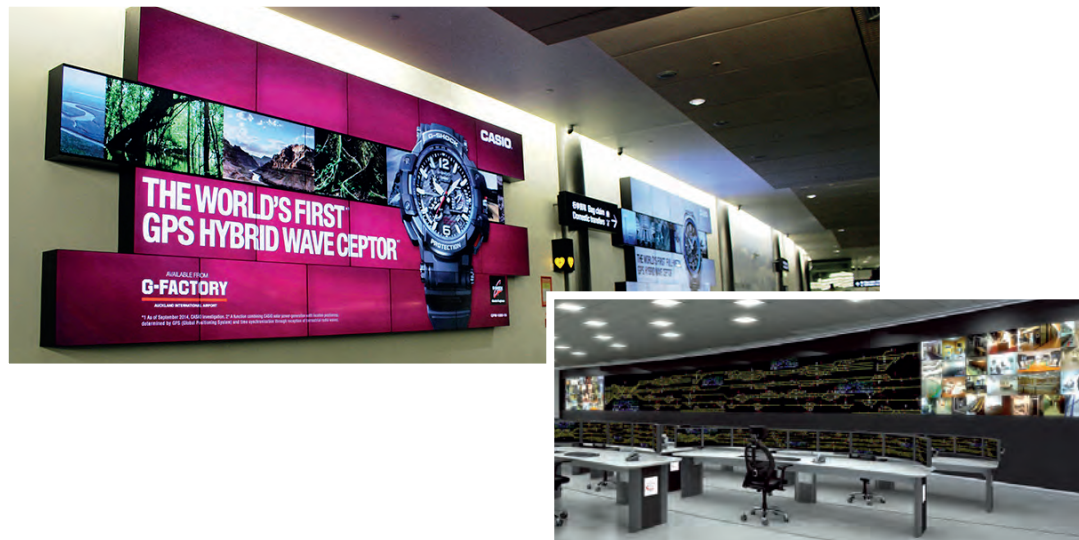

- > Expert en solution d'affichage depuis 1982.
- > Innovateur en technologie d'affichage et de contrôleurs pour salles de contrôle et murs d'images.
- > Présent en France, au Royaume-Uni et aux États-Unis.

Logiciel Wall Designer

Assistant de conception et de mise en oeuvre de murs d'images avancés.

> La solution idéale pour la **création et la gestion d'un projet** de mur vidéo dans son intégralité.

> Sélection du **nombre** et du modèle de moniteur, mise en place et alignement des moniteurs, ajout du contenu : **le logiciel sélectionne automatiquement les zones de l'image à découper.**

> Génération automatique des schémas de conception utiles à la construction et à l'installation du projet : mesures (en mm), orientation des moniteurs et alignement.

> Disponible pour **Windows Vista (SP2), Windows 7 (SP1), Windows 8** ou **Windows 8.1, Windows 10.**

> Véritable outil d'aide à la vente.

> **Gratuit**

Contrôleur iolite 600

L'iolite est un **contrôleur compact et silencieux** capable d'accueillir jusqu'à **6 cartes Datapath** (capture, graphique ou décodage IP).

Couplé à un système Windows performant, l'iolite peut contrôler de **multiples écrans et mur d'images simultanément** en délivrant des images capturées sur de **multiples sources.**

Contrôleur VSN

Les **contrôleurs de la gamme VSN** sont capables d'intégrer de nombreux types de vidéos et de sources de données sur **n'importe quelle configuration d'affichage.**

Ces contrôleurs sont utilisés dans de nombreux domaines tels que les **centres de contrôle du trafic, les centres d'appels**, les entreprises de services ainsi que pour des applications de sécurité et de divertissement.

Contrôleur Fx4