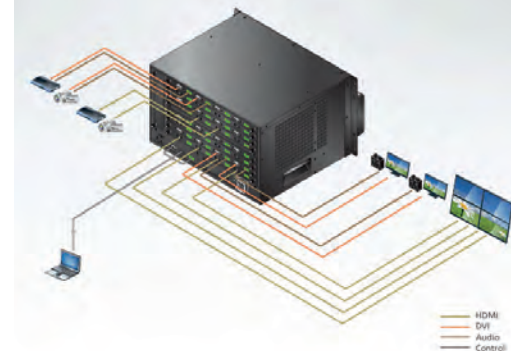

VK2100 - Système de contrôle

Le Système de contrôle de ATEN, basé sur Ethernet, connecte tous les appareils d'une pièce ou grande installation pour fournir un contrôle centralisé des appareils directement via un appareil mobile ou tablette.

Le VK2100 peut facilement être déployé dans une installation existante et s'intégrer parfaitement avec les produits A/V ATEN VanCryst pro et une gamme complète d'appareils, y compris les équipements A/V, les systèmes d'éclairage, la climatisation, détecteurs de mouvement et beaucoup plus.

Le VK2100 sert de plateforme centralisée où les appareils sont en convergence pour être surveillés, gérés et contrôlés directement via une interface graphique sur-mesure depuis une tablette.

- > Prend en charge diverses interfaces de connexion (Ethernet, Canal de relais, E/S, série/IR)
- > 4 x Sortie CC pour les connexions de l'alimentation
- > 1 x Port USB pour le transfert facile des profils
- > Fonction d'apprentissage IR pour ajouter des pilotes d'appareil IR
- > Configurez facilement le système via l'interface utilisateur graphique Web
- > Indication par DEL pour le statut matériel et les messages actifs
- > Outil SSH pour superviser les signaux d'entrée et de sortie du Boîtier de contrôle
- > Montable en rack

FATEVK2100K2

2 440 € PPGC HT*

- > Découvrez les **solutions ATEN** : des solutions innovantes professionnelles pour la **gestion des flux audio et vidéo**.
- > Matrices, commutateurs, extendeurs, distributeurs, câbles...