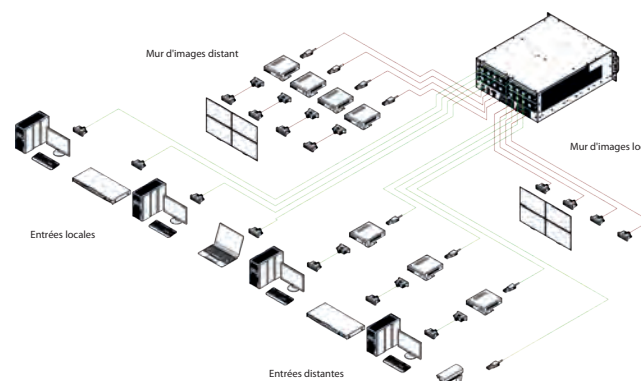

- > DEXON Systems propose des solutions de gestion de sources vidéo pour murs d'images et installations pour salles de contrôle.
- > Contrôleurs de murs d'images, grilles de commutation, processeurs vidéo et interfaces AV.

Émetteurs / récepteurs Cat6

Conçu pour la transmission de signaux HDMI sur de longues distances.

- > Transmission de signaux HDCP, EDID et compatible HDMI
- > Compatible avec Cat5e, Cat6a et câbles Cat6
- > Couvre des distances allant jusqu'à 100 m
- > Assure une parfaite transmission du signal EDID
- > Transmission haute résolution jusqu'à 1920x1200 pixels de résolution à 60 Hz

FDEXDCATS / FDEXDCATR

**Nous contacter
pour plus d'informations**

Réf. Fournisseur	Réf. Sidev	Notes
Émetteurs / récepteurs		
FDEXDCATS	DCATS	Cat5e/Cat6 Sender
FDEXDCATR	DCATR	Cat5e/Cat6 Receiver
FDEXDOPTS	DOPTS	Optical Sender
FDEXDOPTR	DOPTR	Optical Receiver
Scalers et extendeurs		
FDEXDUS101	DUS101	Universal-HDMI Scaler
FDEXDUS404K	DUS404K	4K 1x4 Scaler
FDEXDUSE201	DUSE201	Universal-Cat6 Extender
FDEXDUSE401	DUSE401	Universal-SDI Extender
FDEXDUSE501	DUSE501	Universal-Optical Extender
Scalers et extendeurs		
FEXDIMAX404K	DIMAX404K	Intelligent 4x4 Matrix
FEXDIMAX804K	DIMAX804K	Intelligent 8x4 Matrix
FEXDIVIP404K	DIVIP404K	Intelligent 4x4 Video Processor
FEXDIVIP804K	DIVIP804K	Intelligent 8x4 Video Processor

Contrôleur de mur d'images avec entrées 4K - Série 5000

Les contrôleurs de série 5000 ne font pas que contrôler des murs d'images ; ils **traitent et affichent de multiples signaux analogiques et numériques**, SD ou HD, entrées locales ou distantes, entrées HDMI 4K, Caméras IP et affichent les images des écrans de postes de travail.