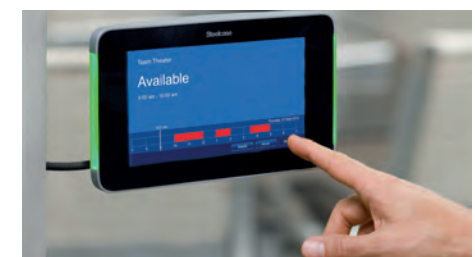

Steelcase

- > Steelcase travaille avec les organisations leaders du monde entier pour créer des espaces qui amplifient la performance de leurs collaborateurs, leurs équipes et leurs projets.
- > RoomWizard est un nouveau **système de gestion et de réservation de salles de réunions** basé sur la technologie IP.

Réf. Fournisseur	Réf. Sidev	Notes	Prix Public GC HT*
RoomWizard II - Système de réservation de salle			
FSTEROOMWIZSTD3	RW500300S	Système de réservation de salle RoomWizard II (garantie 3 ans)	1 200 €
FSTEROOMWIZSTD5	RW500300S	Système de réservation de salle RoomWizard II (garantie 5 ans)	1 566 €
Supports			
FSTEFIXSTAND	RW9000110	Support de fixation standard	28 €
FSTEFIXUNIV	RW9000120	Support de fixation universel latéral	84 €
FSTEFIXVERRE	RW9000130	Support pour fixation sur verre	84 €
FSTEFIXRAIL	RW9000140	Support de fixation de rail intégré	96 €
Connecteurs de messagerie			
FSTELOTUSDOMINO	RW5000320	Pack Synchro Lotus Domino	712 €
FSTEMSEXCH5SYNC	RW5000380	RoomWizard II Accessoires Pack Synchro MS-Exchange 5.0 et Office 365	712 €
FSTEMSEXCHMAJ4	RW5000370	Mise à jour vers MS-Exchange 4.0	214 €