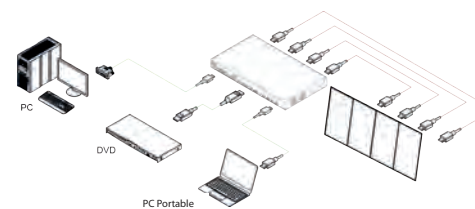

DUS404K - Scaler Intelligent 1X4

Le DUS404K permet de contrôler un mur d'images composé de 4 écrans pour des projets audiovisuels exigeants. Il accepte des signaux d'entrée 4K, les sélectionne et les scale à la résolution de sortie désirée.

Les 4 sorties HDMI permettent de réaliser un mur d'image où les écrans peuvent être pivotés et placés sur n'importe quelle surface murale. Son système de scaling professionnel et son player d'affichage dynamique interne font de ce produit une part intégrante des projets audiovisuels où les écrans sont utilisés pour former des solutions cohérentes.

Le traitement de signaux avancé offre une haute qualité et une image claire sans perte de trames.

Le DUS404K est simple d'utilisation et peut être contrôlé à la fois localement via ses boutons ou à distance via une connexion LAN.