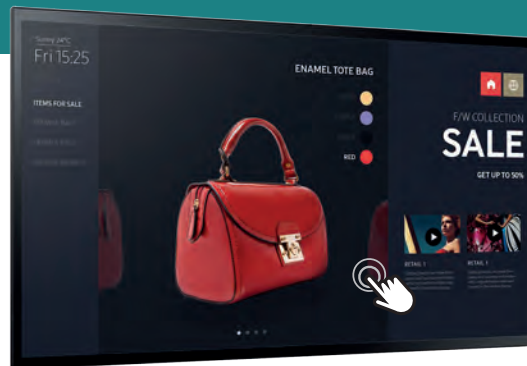

SAMSUNG - Série PMF-BC - Écrans tactiles

La nouveauté tactile SOC v4 / TIZEN !

- > Existe en 32 et 55"
- > Jusqu'à 10 touchés
- > **SOC v4 / TIZEN**
- > Dalle mate avec traitement antireflet
- > **Navigateur Web**
- > Capteur IR central

La technologie capacitive projetée offre une meilleure sensibilité du touché grâce à sa dalle en verre robuste. Des versions avec un cadre tactile infrarouge existent également en 65", 75" et 82".

FSAMLFDPM**FBC à partir de

2 135 € PPGCHT*

SAMSUNG