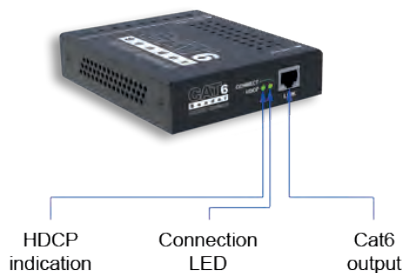

- > DEXON Systems propose des solutions de gestion de sources vidéo pour murs d'images et installations pour salles de contrôle.
- > Contrôleurs de murs d'images, grilles de commutation, processeurs vidéo et interfaces AV.

Émetteurs / récepteurs Cat6

Conçu pour la transmission de signaux HDMI sur de longues distances.

- > Transmission de signaux HDCP, EDID et compatible HDMI
- > Compatible avec Cat5e, Cat6a et câbles Cat6
- > Couvre des distances allant jusqu'à 100 m
- > Assure une parfaite transmission du signal EDID
- > Transmission haute résolution jusqu'à 1920x1200 pixels de résolution à 60 Hz

FDEXDCATS / FDEXDCATR

**Nous contacter
pour plus d'informations**

Réf. Fournisseur	Réf. Sidev	Notes
Émetteurs / récepteurs		
FDEXDCATS	DCATS	Cat5e/Cat6 Sender
FDEXDCATR	DCATR	Cat5e/Cat6 Receiver
FDEXDOPTS	DOPTS	Optical Sender
FDEXDOPTR	DOPTR	Optical Receiver
Scalers et extendeurs		
FDEXDUS101	DUS101	Universal-HDMI Scaler
FDEXDUS404K	DUS404K	4K 1x4 Scaler
FDEXDUSE201	DUSE201	Universal-Cat6 Extender
FDEXDUSE401	DUSE401	Universal-SDI Extender
FDEXDUSE501	DUSE501	Universal-Optical Extender
Scalers et extendeurs		
FEXDIMAX404K	DIMAX404K	Intelligent 4x4 Matrix
FEXDIMAX804K	DIMAX804K	Intelligent 8x4 Matrix
FEXDIVIP404K	DIVIP404K	Intelligent 4x4 Video Processor
FEXDIVIP804K	DIVIP804K	Intelligent 8x4 Video Processor

Contrôleur de mur d'images avec entrées 4K - Série 5000

Les contrôleurs de série 5000 ne font pas que contrôler des murs d'images ; ils **traitent et affichent de multiples signaux analogiques et numériques**, SD ou HD, entrées locales ou distantes, entrées HDMI 4K, Caméras IP et affichent les images des écrans de postes de travail.

Les contrôleurs Dexon se caractérisent par leur **facilité d'utilisation**, leur conception supérieure, leur excellent rapport qualité/prix et leur haute fiabilité.