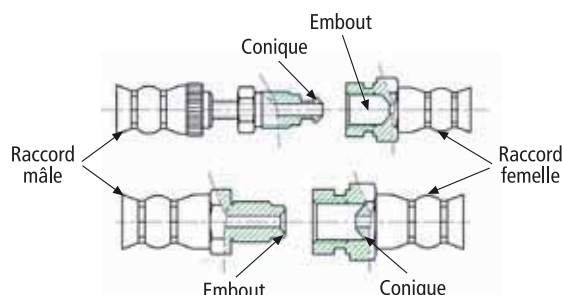

Les raccords métalliques de flexible de frein ne peuvent être vissés qu'une seule fois, ceci pour des raisons évidentes de sécurité. En effet, l'étanchéité étant assurée par le contact sous contrainte du cône d'étanchéité de l'embout mâle métallique avec le cône d'étanchéité de l'étrier, ou de l'étanchéité de l'embout femelle avec l'épanoui du tube rigide, les surfaces concernées doivent être exemptes de tout défaut (rayure, bavure) ou impureté. Or cet impératif ne peut être garanti si l'embout a déjà été vissé une première fois.