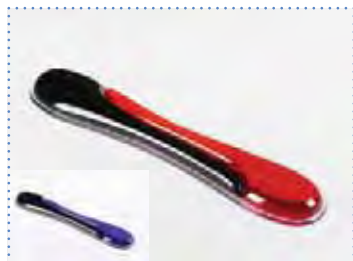

Repose-Poignets pour claviers Duo Gel

- Le repose-poignets surélève le poignet pour ne position ergonomiquement correcte
- Le coussin en gel s'adapte à la courbe naturelle du poignet et de la main pour un confort optimal
- Formes favorisant la dissipation de la chaleur pour garder les mains fraîches et sèches

62397 ● ● ● 62398 ● ● ●