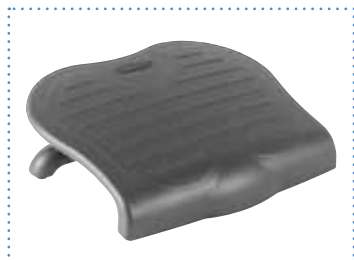

56146

SoleMate

- Repose-pieds a inclinaison variable (jusqu'à 20°)
- Large plateau confortable 450 x 350mm
- Surface anti-derapante grip
- Ne nécessite pas de montage

56145

SoleRest

- 12 réglages possibles pour trouver la meilleure position
- Plateau confortable, de grande taille et texture antidérapante
- Plateau spacieux de 450mm x 350mm

56148

ORDINATEURS - REPOSE-PIEDS

SoleSoother

- S'incline jusqu'à 20 degrés pour plus de confort avec commande d'inclinaison pratique verrouillable
- Deux hauteurs possibles
- Plateau spacieux de 450mm x 350mm

56154

SoleSaver

- Trois angles d'inclinaison pour un confort personnalisé 10, 15 et 20 degrés
- Plateau confortable, de grande taille et texture antidérapante
- Plateau spacieux de 450mm x 350mm

56152

Coussin HalfBack® Noir