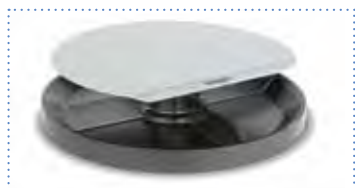

Support pour écran Spin Station

- Support pivotant avec espaces de rangement pour accéder facilement à vos fournitures
- Support solide pouvant maintenir les écrans LCD jusqu'à 27 Kg
- Place l'écran à hauteur des yeux pour soulager les tensions de la nuque et du cou

60049EU