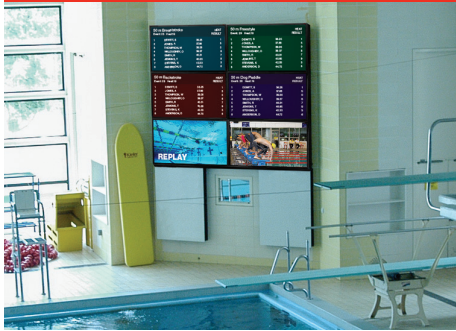

CL-55PLC68-OB-EUK
CLP-55PLC68-OB-EUK

Xtreme™ Outdoor Tageslicht Display

55" OUTDOOR DISPLAY

Das Xtreme Flachdisplay von Peerless ist das erste Outdoor Display seiner Art. Es kommt ohne Lüftungsschlitze, Filter und Kühlventilatoren aus, und bietet dank seines einzigartigen rundum versiegelten Designs höchsten Schutz gegen Wetter, Wasser und Staub. Das patentierte Dynamic Thermal Transfer System hält Innenbauteile geschützt warm in extremer Kälte und ausreichend gekühlt bei extremer Hitze. Das Peerless-AV Outdoor Flachdisplay hat zudem das höchste Rating in Schutz gegen Wasser und Staub in seiner Kategorie, und ist somit die perfekte Wahl für jeden Standort drinnen wie draußen.

Displaygröße
55" Diagonal

Das CL(P)-55PLC68-OB Tageslicht Display bietet ein klares und gestochen scharfes Bild selbst in direkter Sonne.

Zusätzliche Features

- Voll HD 1080p Auflösung für ein helles und scharfes Bild, lesbar selbst in Tageslicht
- Patentiertes Dynamic Thermal Transfer System hält Innenbauteile geschützt warm in extremer Kälte und ausreichend gekühlt bei extremer Hitze
- Optical Bonding zwischen Glas und LCD-Bildschirm erhöht deutlich den Bildkontrast für außergewöhnliche Lesbarkeit bei Outdooranwendungen
- Modelle mit Polarisationsfilter erhältlich in Portraitformat
- Höchstes Schutzrating von IP68 garantiert vollständigen Schutz gegen Wasser und Staub
- Breiteste Temperaturtoleranz von -40°C Kälte bis +60°C Hitze
- Ausgestattet mit allen Standard-AV-Eingängen für den Betrieb mit jeder Medienquelle, 3 HDMI-Eingänge
- 3-fach geschützte Gehäusekonstruktion für Schutz gegen UV-Strahlen und maximalen Schutz gegen härteste Umweltbedingungen