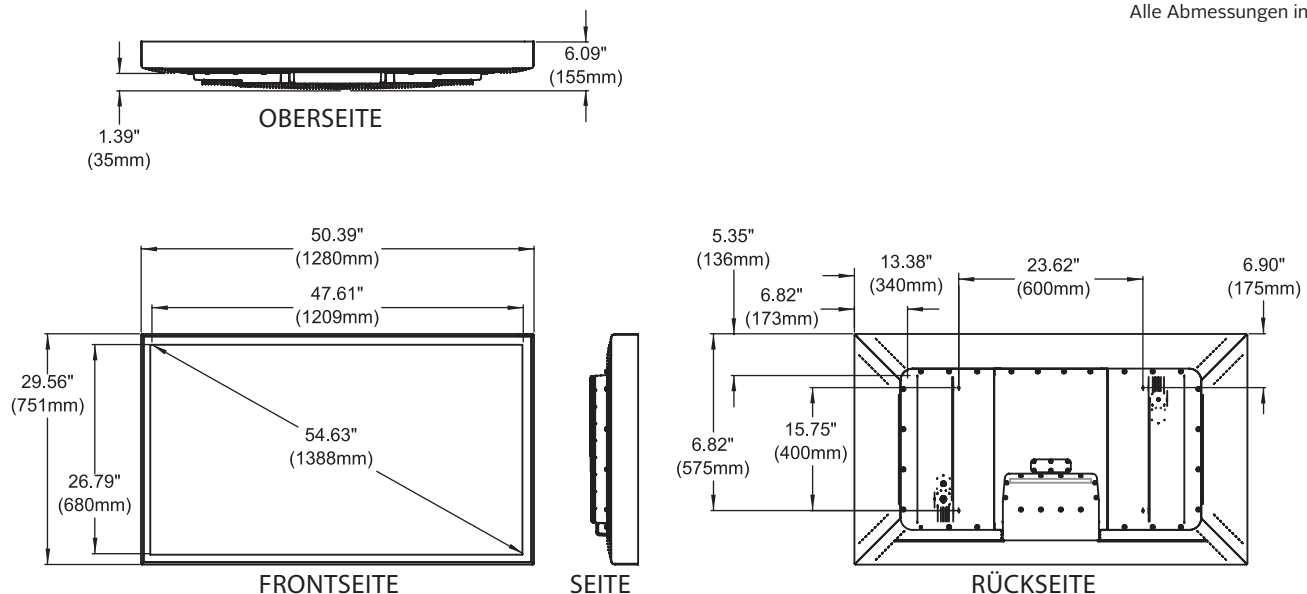

TV Einstellungen

PIBILDEINSTELLUNG	Helligkeit, Kontrast, Farbsättigung, Weißabgleich, Schärfe, Geräuschreduzierung
BILDMODI	Standard, Dynamisch, Persönlich, Weich
EINSTELLUNG FARBTEMPERATUR	Kühl, Normal, Warm
BILDAUSRICHTUNG	Normal, Weit, Zoom
UHR, TIMER	JA
ALTERSKONTROLLE	JA

Technische Daten

ABMASSE (B X H X T)	1280 X 751 X 155 MM
FARBE GEHÄUSE	Schwarz
BILDSCHIRMLAS	Antirefektiv, UV-Schutz
VESA SCHRAUBMUSTER	600 x 400 mm
GEWICHT NETTO	62.6kg

Ein- / Ausgänge

EINGANG VGA	15 pin D-SUB (1x)
EINGANG HDM	HDMI (3x), 480i, 480p, 720p, 1080i, 1080p
EINGANG CVBS	RCA (1X)
EINGANG YPBR	RCA, 480i, 480P, 720P, 1080i, 1080P
EINGANG VGA STEREO AUDIO	3,5mm (1X)
EINGANG CVBS STEREO AUDIO	RCA (1X)
AUSGANG KOPFHÖRER	8W + 8W, 8Ω Stereo (optional)
USB	JA
RS232	DB-9 Stecker

Stromzufuhr

STROM EINGANG	90 bis 240 V Wechselfspannung, 47-63 Hz
VERBRAUCH	Display 145W nominal Heizlüfter 700W

Verpackungsdaten

	VERPACKUNGSGRÖSSE (B X H X T)	BRUTTOGEWICHT	UPC CODE	LIEFERINHALT	LIEFERANZAHL
CL-55PLC68-OB-EUK CLP-55PLC68-OB-EUK	1346 x 813 x 211mm	68.5kg	CL-55PLC68-OB-EUK: 735029306436 CLP-55PLC68-OB-EUK: 735029306467	Display, Fernbedienung, Bedienungsanleitung, Klemmhalter Sicherung, Schraubset, Stromkabel	1

Zubehör (separat erhältlich)

EPT650(-S): Outdoor Universal-Wandhalterung kippbar

ESA763C: Outdoor Wandhalterung ausziehbar

CLCOV-SM-GR: Display Abdeckung, groß

Alle Abmessungen in mm

Anweisungen für Architekten

Unter der Bezeichnung Xtreme Outdoor Display wird das Modell CL(P)-42PLC68-OB-EUK der Marke Peerless-AV verstanden. Installation wie auf den Bauplänen angegeben. Montage und Installation erfolgt gemäß den Hinweisen des Herstellers.

Besuchen Sie unsere Webseite peerless-av.com für die vollständige Produktpalette an AV-Lösungen von Peerless-AV, diese umfasst Outdoor Displays, Wifi-Streaming, Kioske, Digital Audio, Displayhalterungen, Projektorhalterungen, Wägen/Ständer sowie ein reiches Sortiment an Zubehör.

Peerless-AV
2300 White Oak Circle
Aurora, IL 60502 USA

+1 (800) 865-2112
+1 (630) 375-5100
Fax: +1 (800) 359-6500

Peerless-AV Europe
Unit 3 Watford Interchange
Colonial Way, Watford
Herts, WD24 4WP
Vereinigtes Königreich

+44 (0) 1923 200100
+44 (0) 1923 200101

Peerless-AV de México
Ave de las Industrias 413
Parque Industrial Escobedo
Escobedo, N.L.,
México 66050

+52 (81) 8384-8300
Fax: +52 (81) 8384-8360

peerless-AV®