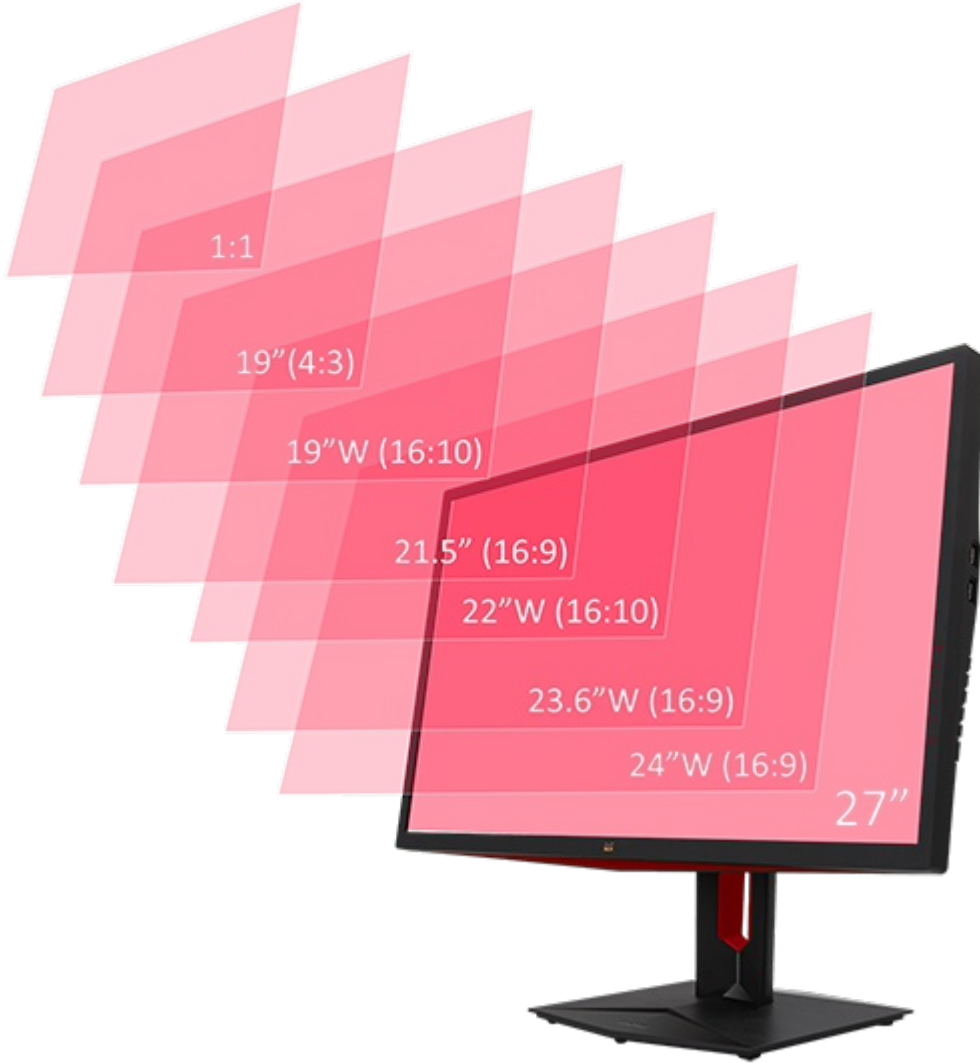

ViewScale Özelliđi ile Optimal Çözünürlük

ViewScale özelliđi en sevdiđin görüntü oranını almanı sağlar. Böylece görüntüler arasında kolaylıkla geçiş sağlayabilirsin.