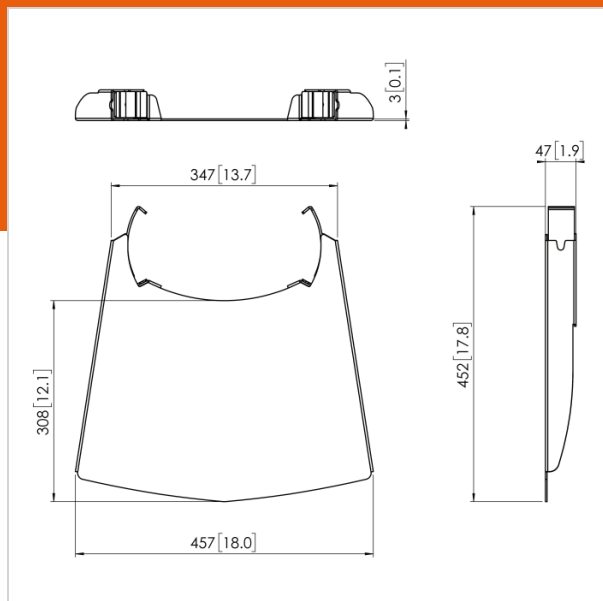

РФА 9033 Полка для AV-аксессуаров

Артикул (SKU) 7390334
Цвет Серебристый

Полка для AV-аксессуаров, используется с PFT 2510, PFF 2410 и PPT 2300.

You can easily insert and attach this extension tube to one of the ceiling mounting plates (PFA 9005/ 9019/ 9020) or the truss adapter (PFA 9009). As a next step you can attach one or more turn and tilt units (PFA 9001/ 9002) or a projector interface (VPC 545, PPC 200).