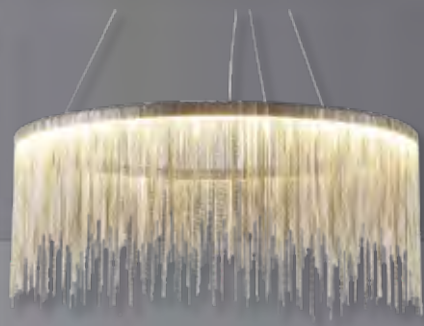

Люстра 8002 D600 36W Copper 5000K

Лед	КОД товара	Тип лампы

Люстра 8002 D600 36W Copper 5000K	158-19499	Лед