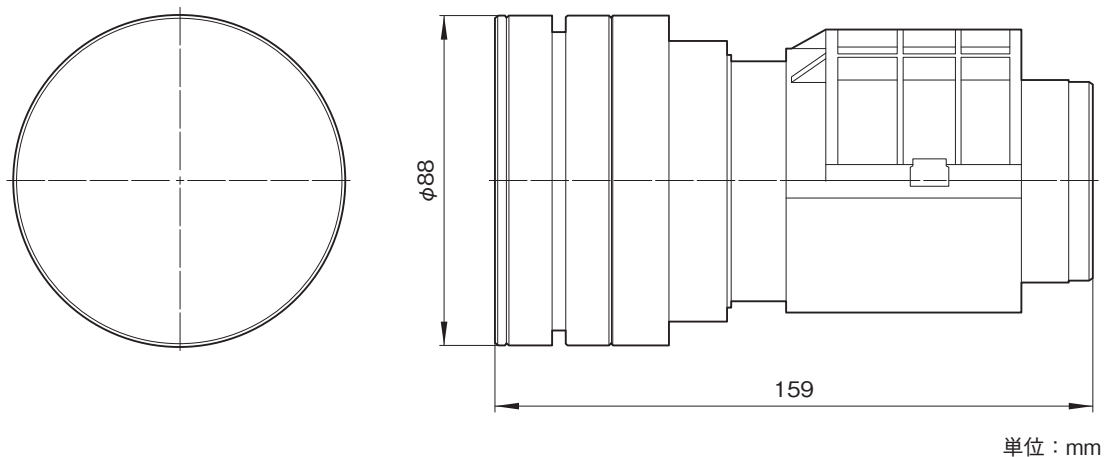

VPLL-ZM42は、設置型データプロジェクター用の標準ズームレンズです。

### 主な仕様

ズーム比	: 1.3倍
ズーム、フォーカス、シフト	: マニュアル
投影画面サイズ	: 40 ~ 300型
外形寸法(幅×高さ×奥行)	: 約88×88×159mm
質量	: 約700g
付属品	
保証書(1)	

### 外形寸法図

仕様および外観は、改良のため予告なく変更されることがありますのであらかじめご了承ください。