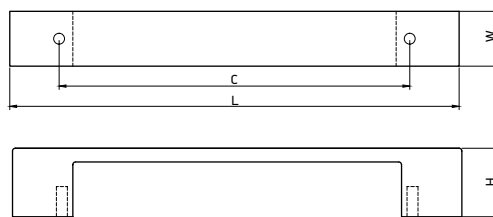

Материал: цинковый сплав Zamak

модель: 0090

Артикул	Размер				Цвет
	C, мм	L, мм	W, мм	H, мм	
11676	128	133	21	30	алюминий
11675	192	197	21	30	алюминий
11674	320	325	21	30	алюминий

Материал: алюминий

модель: 0050