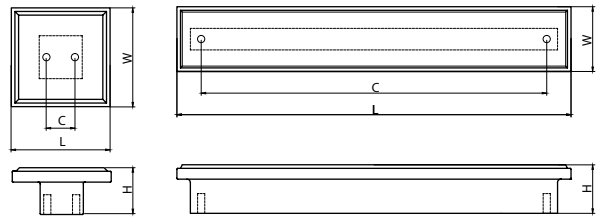

Артикул:	Размер				Цвет
	C, мм	L, мм	W, мм	H, мм	
11810	16	55	55	26	хром | мрамор Crema
11809	16	55	55	26	хром | мрамор Carrara
11807	16	55	55	26	хром | мрамор Marrone
11804	192	219	35	26	хром | мрамор Crema
11808	192	219	35	26	хром | мрамор Carrara
11806	192	219	35	26	хром | мрамор Marrone