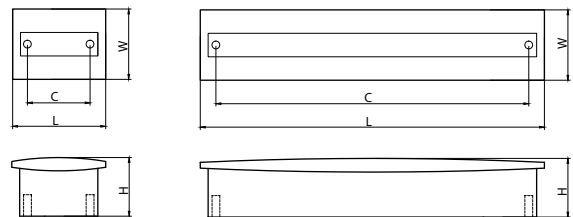

Артикул	Размер				Цвет
	С, мм	L, мм	W, мм	H, мм	
11818	32	48	36	30	шампань
11819	32	48	36	30	графит
11816	96	112	36	30	шампань
11817	96	112	36	30	графит
11814	160	176	36	30	шампань
11815	160	176	36	30	графит

Материал: цинковый сплав Zamak