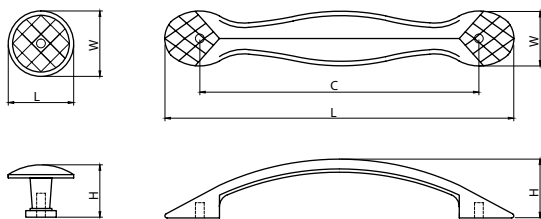

decor

модель: 4040

Артикул	Размер				Цвет
	C, мм	L, мм	W, мм	H, мм	
11914	0	55	25	22	античная бронза
11913	128	165	23	19	античная бронза

модель: 4090

Артикул	Размер				Цвет
	C, мм	L, мм	W, мм	H, мм	
11901	0	30	30	24	латунь браш
11900	96	127	23	25	латунь браш
11899	128	162	25	27	латунь браш