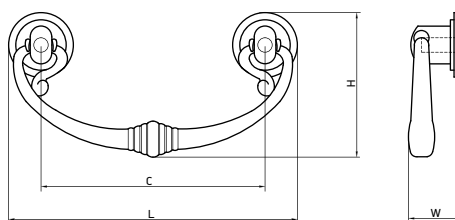

Материал: цинковый сплав Zamak

модель: 7050

Артикул	Размер				Цвет
	C, мм	L, мм	W, мм	H, мм	
15295	0	44	14	54	бронза
15296	0	44	14	54	античное золото
15292	84	112	24	44	бронза
15294	84	112	24	44	античное золото
15291	110	144	24	50	бронза
15293	110	144	24	50	античное золото

Материал: цинковый сплав Zamak

модель: 7040

Артикул	Размер				Цвет
	C, мм	L, мм	W, мм	H, мм	
15279	64	80	15	40	бронза
15281	64	80	15	40	античное золото
15278	96	124	23	62	бронза
15280	96	124	23	62	античное золото