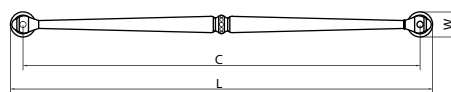

Артикул	Размер				Цвет
	С, мм	L, мм	W, мм	H, мм	
18494	160	175	15	36	бронза
18497	160	175	15	36	античное золото
18503	160	175	15	36	античное серебро
18500	160	175	15	36	античный никель
18506	160	175	15	36	черная бронза
18493	254	270	17	38	бронза
18496	254	270	17	38	античное золото
18502	254	270	17	38	античное серебро
18499	254	270	17	38	античный никель
18505	254	270	17	38	черная бронза

Материал: латунь и цинковый сплав Zamak