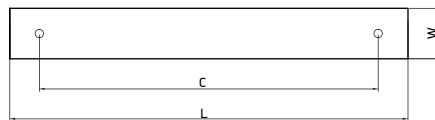

Артикул	Размер				Цвет
	С, мм	L, мм	W, мм	H, мм	
15237	160	190	24	26	алюминий
15236	160	190	24	26	никель полированный

Материал: цинковый сплав Zamak