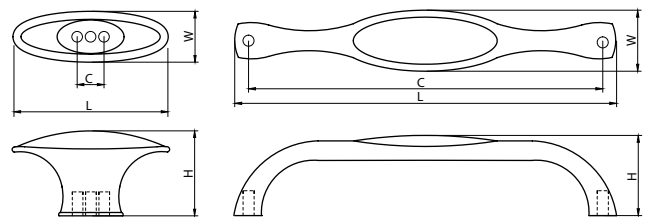

Материал: латунь с керамической вставкой

модель: 9110

Артикул	Размер				Цвет
	С, мм	L, мм	W, мм	H, мм	
15328	96	115	23	25	античная бронза рисунок
15329	128	145	23	25	античная бронза рисунок

модель: 9010

Артикул	Размер				Цвет
	C, мм	L, мм	W, мм	H, мм	
11801	0	60	20	32	античная бронза
11800	128	138	22	29	античная бронза

ceramic

модель: 9090

Артикул:	Размер				Цвет
	C, мм	L, мм	W, мм	H, мм	
11739	96	124	25	32	античная бронза рисунок

Материал: цинковый сплав Zamak с керамической вставкой

модель: 9020

Артикул	Размер				Цвет
	C, мм	L, мм	W, мм	H, мм	
11799	128	140	27	30	графит рисунок