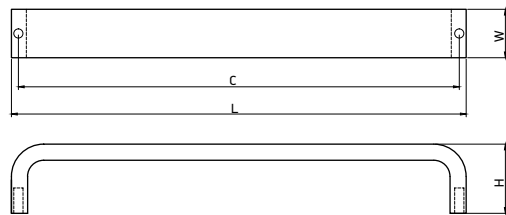

Артикул	Размер				Цвет
	C, мм	L, мм	W, мм	H, мм	
11676	128	133	21	30	алюминий
11675	192	197	21	30	алюминий
11674	320	325	21	30	алюминий

Материал: алюминий