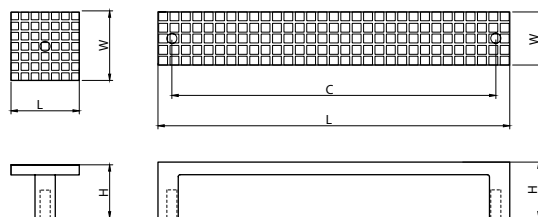

Артикул	Размер				Цвет
	C, мм	L, мм	W, мм	H, мм	
11923	0	28	28	22	хром
11926	0	28	28	22	алюминий
11924	0	28	28	22	никель
11925	0	28	28	22	латунь браш
11919	128	139	22	22	хром
11922	128	139	22	22	алюминий
11920	128	139	22	22	никель
11921	128	139	22	22	латунь браш

Материал: цинковый сплав Zamak