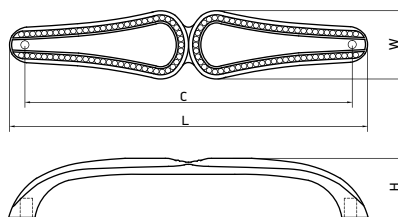

модель: 4380

Артикул	Размер				Цвет
	С, мм	L, мм	W, мм	H, мм	
15312	78	150	19	25	античная бронза
15313	78	150	19	25	античное серебро

Материал: цинковый сплав Zamak

модель: 4420

Артикул	Размер				Цвет
	С, мм	L, мм	W, мм	H, мм	
15322	128	155	25	29	латунь браш
15323	128	155	25	29	античная бронза
15324	128	155	25	29	античное серебро

Материал: цинковый сплав Zamak

модель: 4440

Артикул	Размер				Цвет
	C, мм	L, мм	W, мм	H, мм	
15326	128	138	26	26	латунь браш
15327	128	138	26	26	античная бронза

Материал: цинковый сплав Zamak

модель: 4430

Артикул	Размер				Цвет
	С, мм	L, мм	W, мм	H, мм	
15325	160	175	33	29	латунь браш

модель: 4360

Артикул	Размер				Цвет
	С, мм	L, мм	W, мм	H, мм	
15310	0	136	22	26	античная бронза

модель: 4480

Артикул	Размер				Цвет
	С, мм	L, мм	W, мм	H, мм	
11805	82	122	61	17	золото полированное