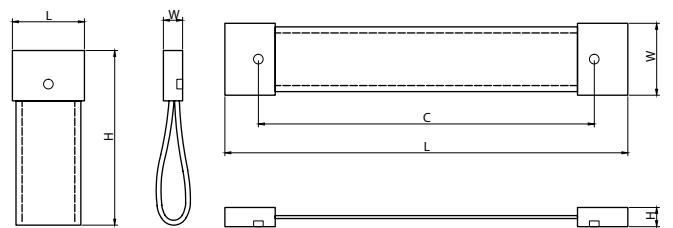

модель: 4340

Артикул	Размер				Цвет
	C, мм	L, мм	W, мм	H, мм	
11797	0	30	74	8	алюминий
11794	128	140	30	8	алюминий