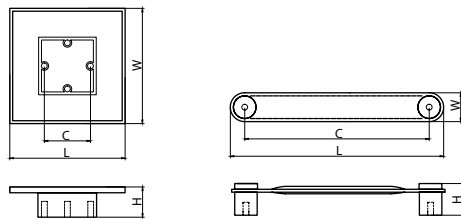

модель: 4340

Артикул	Размер				Цвет
	C, мм	L, мм	W, мм	H, мм	
11797	0	30	74	8	алюминий
11794	128	140	30	8	алюминий

модель: 4350

Артикул	Размер				Цвет
	C, мм	L, мм	W, мм	H, мм	
11793	32	80	80	22	алюминий
11802	128	148	18	22	алюминий