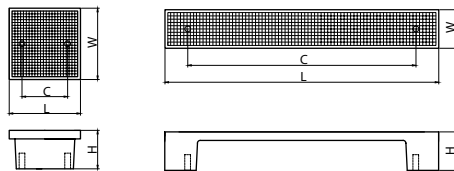

модель: 0520

Артикул	Размер				Цвет
	С, мм	L, мм	W, мм	H, мм	
15260	0	37	37	54	хром

Материал: цинковый сплав Zamak с кристаллами

модель: 0300

Артикул	Размер				Цвет
	C, мм	L, мм	W, мм	H, мм	
11465	32	50	50	27	хром белая вставка
11463	32	50	50	27	хром чёрная вставка
11464	160	192	27	27	хром белая вставка
11462	160	192	27	27	хром чёрная вставка