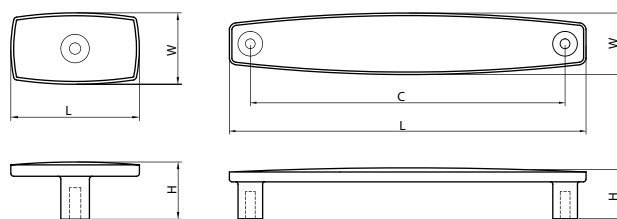

Артикул	Размер				Цвет
	C, мм	L, мм	W, мм	H, мм	
15207	0	45	25	20	хром
15208	0	45	25	20	никель полированный
15205	128	145	25	20	хром
15206	128	145	25	20	никель полированный