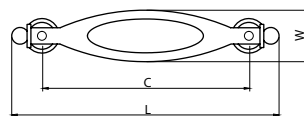

ceramic

модель: 9090

Артикул:	Размер				Цвет
	C, мм	L, мм	W, мм	H, мм	
11739	96	124	25	32	античная бронза рисунок

Материал: цинковый сплав Zamak с керамической вставкой

модель: 9020

Артикул	Размер				Цвет
	C, мм	L, мм	W, мм	H, мм	
11799	128	140	27	30	графит рисунок