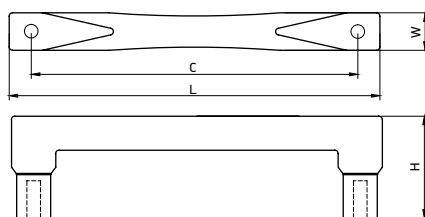

Артикул	Размер				Цвет
	С, мм	Л, мм	W, мм	Н, мм	
11917	96	115	21	21	античное серебро
11918	96	115	21	21	античная бронза

Материал: цинковый сплав Zamak

модель: 4210

Артикул	Размер				Цвет
	С, мм	L, мм	W, мм	H, мм	
11844	96	107	11	30	античная бронза
11843	128	139	11	30	античная бронза
11842	128	139	11	30	античное серебро темное