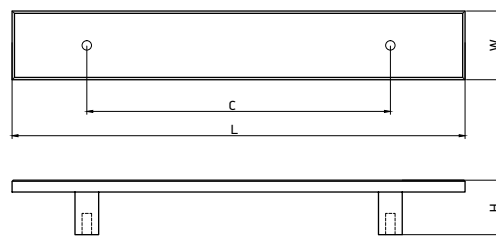

Артикул	Размер				Цвет
	С, мм	L, мм	W, мм	H, мм	
11596	96	159	29	23	чёрный браш
11595	96	159	29	23	шоколад браш
11594	128	191	29	23	чёрный браш
11590	128	191	29	23	шоколад браш
11589	160	223	29	23	чёрный браш
11588	160	223	29	23	шоколад браш

Материал: алюминий