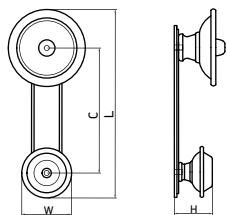

модель: 9121

Артикул	Размер				Цвет
	С, мм	Л, мм	W, мм	Н, мм	
18545	96	148	60.40	40.28	античная бронза
18549	96	148	60.40	40.28	античное серебро

Материал: латунь с керамической вставкой