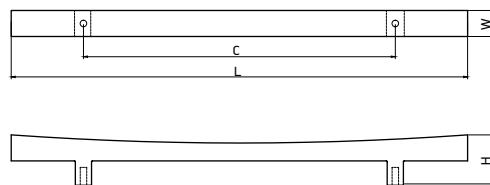

Артикул	Размер				Цвет
	С, мм	L, мм	W, мм	H, мм	
11699	192	281	16	30	хром
11700	192	281	16	30	никель
11697	320	409	16	30	хром
11698	320	409	16	30	никель

Материал: цинковый сплав Zamak