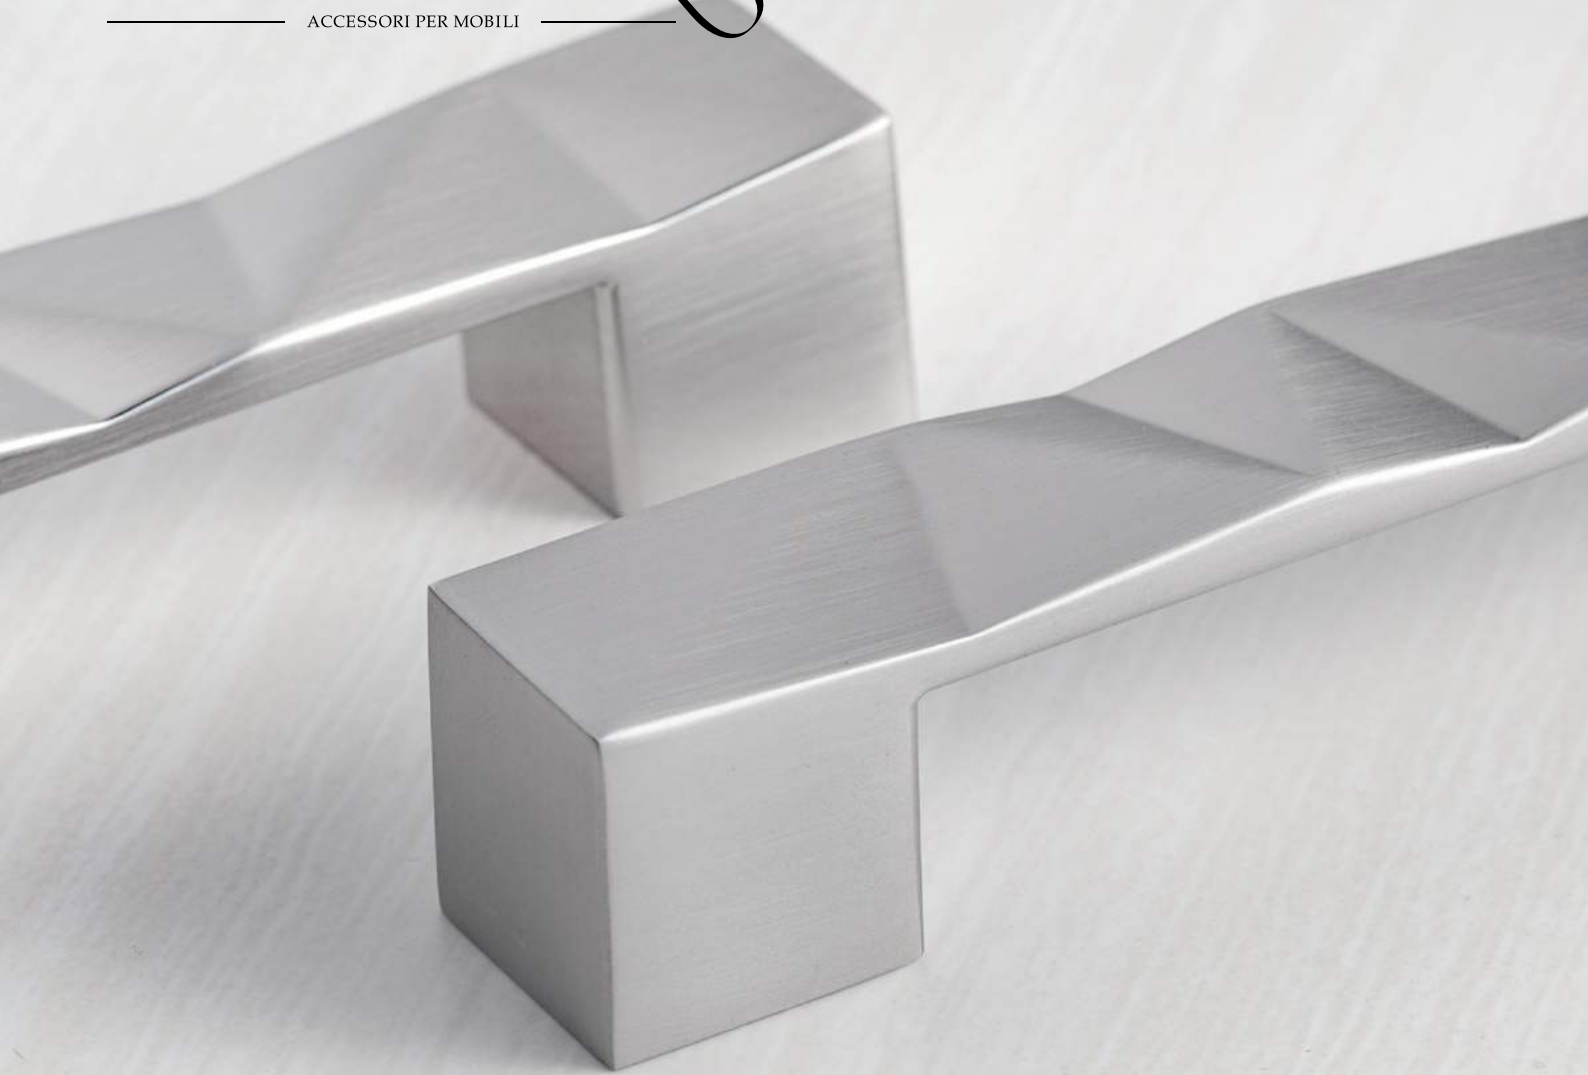

модель: 0070