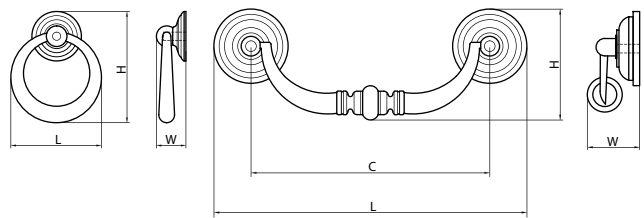

Материал: цинковый сплав Zamak

модель: 7050

Артикул	Размер				Цвет
	C, мм	L, мм	W, мм	H, мм	
15295	0	44	14	54	бронза
15296	0	44	14	54	античное золото
15292	84	112	24	44	бронза
15294	84	112	24	44	античное золото
15291	110	144	24	50	бронза
15293	110	144	24	50	античное золото