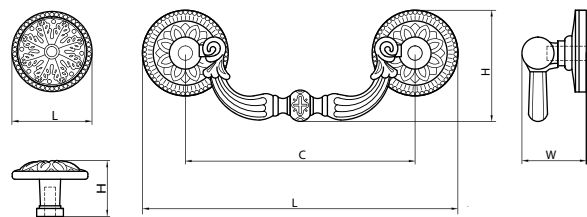

Материал: цинковый сплав Zamak

модель: 7040

Артикул	Размер				Цвет
	C, мм	L, мм	W, мм	H, мм	
15289	0	20	28	22	бронза
15290	0	20	28	22	античное золото
15282	0	28	20	70	бронза
15283	0	28	20	70	античное золото

classic

модель: 7020

Артикул	Размер				Цвет
	C, мм	L, мм	W, мм	H, мм	
15269	0	30	30	21	бронза
15268	0	30	30	21	античное золото
15265	64	88	18	31	бронза
15262	64	88	18	31	античное золото
15263	96	125	22	46	бронза
15261	96	125	22	46	античное золото