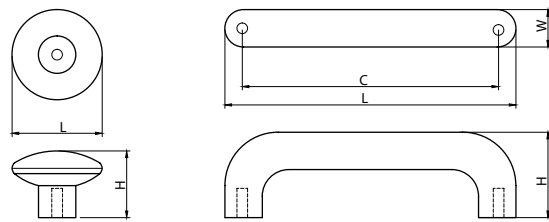

Артикул	Размер				Цвет
	C, мм	L, мм	W, мм	H, мм	
11869	0	31	31	25	античная бронза
11868	0	31	31	25	античная медь
11867	0	31	31	25	античное серебро темное
11866	96	109	14	32	античная бронза
11865	96	109	14	32	античная медь
11864	96	109	14	32	античное серебро темное

Материал: цинковый сплав Zamak