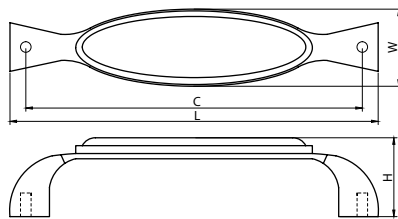

ceramic

модель: 9090

Артикул:	Размер				Цвет
	C, мм	L, мм	W, мм	H, мм	
11739	96	124	25	32	античная бронза рисунок

Материал: цинковый сплав Zamak с керамической вставкой

модель: 9020

Артикул	Размер				Цвет
	C, мм	L, мм	W, мм	H, мм	
11799	128	140	27	30	графит рисунок

ceramic

модель: 9020

Артикул:	Размер				Цвет
	С, мм	L, мм	W, мм	H, мм	
11798	128	140	27	30	античная бронза рисунок

Материал: цинковый сплав Zamak с керамической вставкой

модель: 9030

Артикул	Размер				Цвет
	С, мм	L, мм	W, мм	H, мм	
11796	128	143	18	34	античная бронза песок
11795	128	143	18	34	античная бронза crackle