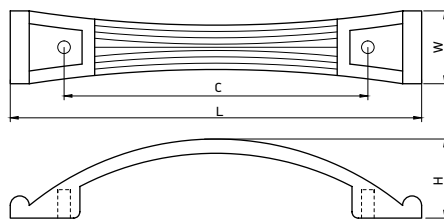

Артикул	Размер				Цвет
	С, мм	L, мм	W, мм	H, мм	
11859	96	130	23	25	античное серебро
11860	96	130	23	25	античная бронза

Материал: цинковый сплав Zamak