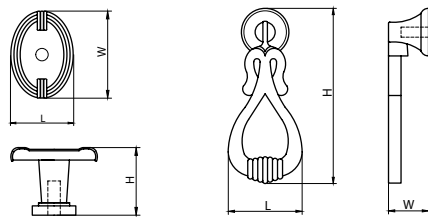

Артикул	Размер				Цвет
	C, мм	L, мм	W, мм	H, мм	
15289	0	20	28	22	бронза
15290	0	20	28	22	античное золото
15282	0	28	20	70	бронза
15283	0	28	20	70	античное золото

Материал: цинковый сплав Zamak