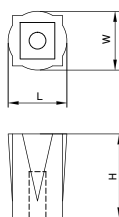

Артикул	Размер				Цвет
	С, мм	L, мм	W, мм	H, мм	
15226	0	14	14	20	хром
15227	0	14	14	20	алюминий
15228	0	14	14	20	никель
15229	0	14	14	20	никель полированный

Материал: цинковый сплав Zamak