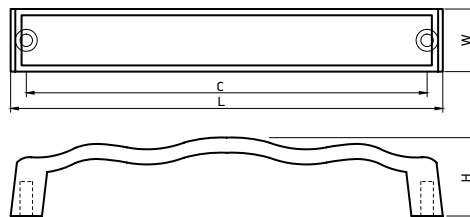

Материал: цинковый сплав Zamak

модель: 4150

Артикул	Размер				Цвет
	С, мм	L, мм	W, мм	H, мм	
11862	96	116	22	28	античное серебро темное
11863	96	116	22	28	античная бронза

Материал: цинковый сплав Zamak

модель: 4190