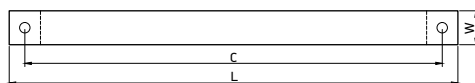

Артикул	Размер				Цвет
	C, мм	L, мм	W, мм	H, мм	
11723	160	172	13	32	чёрный браш
11722	160	172	13	32	шоколад браш
11717	256	268	13	32	чёрный браш
11716	256	268	13	32	шоколад браш
11712	320	332	13	32	чёрный браш
11711	320	332	13	32	шоколад браш

Материал: алюминий