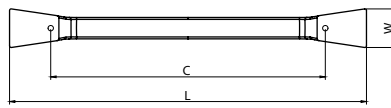

Артикул	Размер				Цвет
	C, мм	L, мм	W, мм	H, мм	
20010	128	166,4	18	29	графит
20011	128	166,4	18	29	шампань
20012	160	198,4	18	29,4	графит
20013	160	198,4	18	29,4	шампань