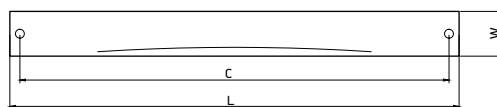

модель: 0140

Артикул	Размер				Цвет
	C, мм	L, мм	W, мм	H, мм	
11598	64	73	20	25	никель
11597	192	201	20	25	никель