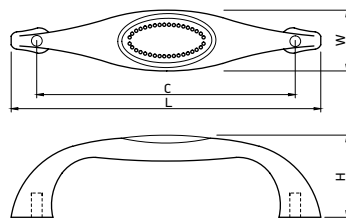

Артикул	Размер				Цвет
	С, мм	Л, мм	W, мм	Н, мм	
11861	96	116	22	31	античная медь