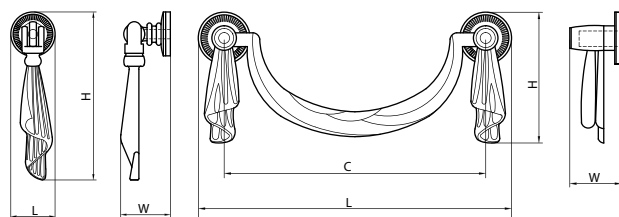

Артикул	Размер				Цвет
	С, мм	L, мм	W, мм	H, мм	
15274	0	19	21	72	бронза
15275	0	19	21	72	античное золото
15271	64	83	19	39	бронза
15273	64	83	19	39	античное золото
15270	96	115	19	48	бронза
15272	96	115	19	48	античное золото

Материал: цинковый сплав Zamak