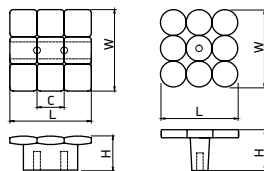

модель: 0210

Артикул	Размер				Цвет
	С, мм	Л, мм	W, мм	Н, мм	
11494	128	152	28	33	хром

Материал: цинковый сплав Zamak

модель: 0240, 0250

Артикул	Размер				Цвет
	C, мм	L, мм	W, мм	H, мм	
11475	16	48	48	20	хром
11474	0	48	48	25	хром