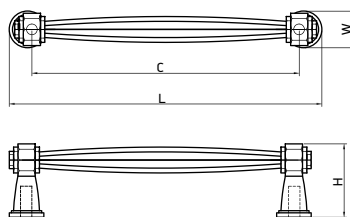

Артикул	Размер				Цвет
	С, мм	L, мм	W, мм	H, мм	
15314	128	145	17	34	античная бронза
15315	128	145	17	34	античное серебро темное

Материал: цинковый сплав Zamak