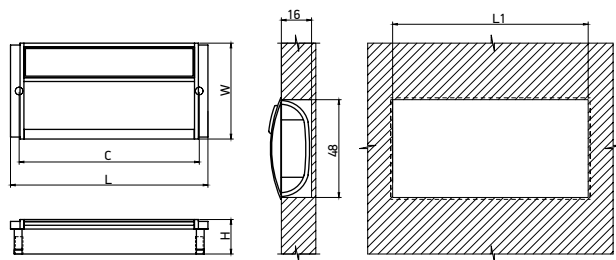

Артикул	Размер				Цвет
	С, мм	L / L1, мм	W, мм	H, мм	
11740	96	105 / 103	53	24	античная бронза | crackle

Материал: цинковый сплав Zamak с керамической вставкой