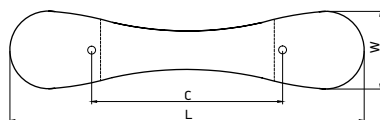

модель: 0270

Артикул	Размер				Цвет
	C, мм	L, мм	W, мм	H, мм	
11470	32	60	50	24	хром
11471	32	60	50	24	никель
12095	32	60	50	24	никель полированный

Материал: цинковый сплав Zamak

модель: 0110

Артикул	Размер				Цвет
	C, мм	L, мм	W, мм	H, мм	
11671	96	178	39	32	хром