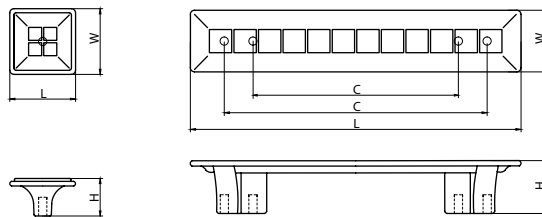

Материал: цинковый сплав Zamak

модель: 4310

Артикул	Размер				Цвет
	С, мм	L, мм	W, мм	H, мм	
11811	160	224	30	31	античная бронза

модель: 4230

Артикул	Размер				Цвет
	C/C, мм	L, мм	W, мм	H, мм	
11835	0	35	35	21	античная бронза
11833	100/128	161	30	26	античная бронза