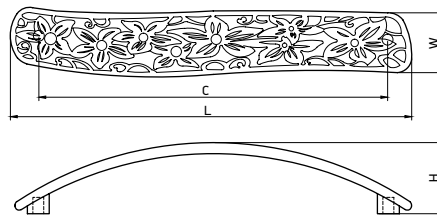

Артикул	Размер				Цвет
	С, мм	L, мм	W, мм	H, мм	
15325	160	175	33	29	латунь браш

модель: 4360

Артикул	Размер				Цвет
	С, мм	L, мм	W, мм	H, мм	
15310	0	136	22	26	античная бронза

модель: 4480

Артикул	Размер				Цвет
	С, мм	L, мм	W, мм	H, мм	
11805	82	122	61	17	золото полированное

Материал: цинковый сплав Zamak

модель: 4240

Артикул	Размер				Цвет
	С, мм	L, мм	W, мм	H, мм	
11832	128	145	22	26	золото полированное красная эмаль
11830	128	145	22	26	золото полированное белая эмаль

Материал: цинковый сплав Zamak