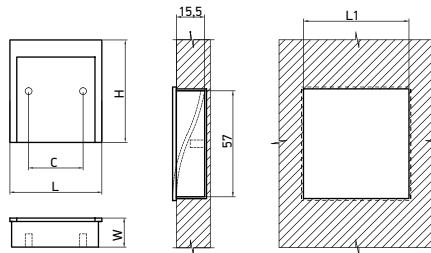

Артикул	Размер				Цвет
	С, мм	L / L1, мм	W, мм	H, мм	
15239	32	54 / 51	17	60	алюминий
15238	32	54 / 51	17	60	никель полированный

Материал: цинковый сплав Zamak