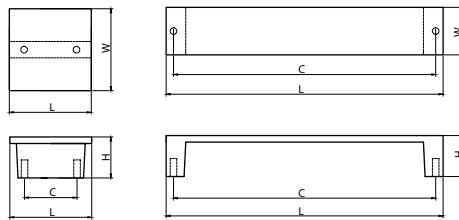

Артикул	Размер				Цвет
	C, мм	L, мм	W, мм	H, мм	
11689	32	49	49	25	хром
11690	32	49	49	25	никель
11687	160	169	29	25	хром
11688	160	169	29	25	никель

Материал: цинковый сплав Zamak

modern