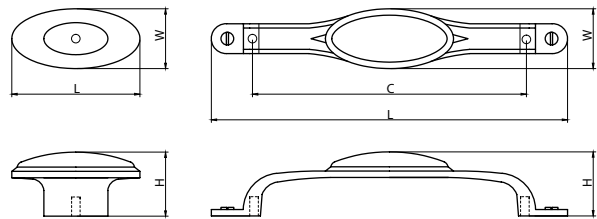

Артикул	Размер				Цвет
	C, мм	L, мм	W, мм	H, мм	
11872	0	60	28	30	латунь | jade
11871	96	135	28	28	латунь | jade
11870	128	167	28	28	латунь | jade