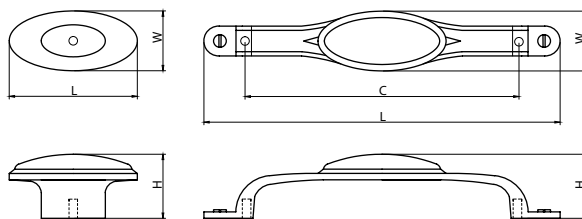

Артикул:	Размер				Цвет
	C, мм	L, мм	W, мм	H, мм	
11877	0	60	28	30	латунь | crackle
11878	0	60	28	30	античное серебро | crackle
11875	96	135	28	28	латунь | crackle
11876	96	135	28	28	античное серебро | crackle
11873	128	167	28	28	латунь | crackle
11874	128	167	28	28	античное серебро | crackle