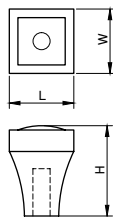

Материал: цинковый сплав Zamak с кристаллами

модель: 0330

Артикул	Размер				Цвет
	С, мм	L, мм	W, мм	H, мм	
11455	128	163	26	29	хром

modern

модель: 0330

Артикул	Размер				Цвет
	С, мм	L, мм	W, мм	H, мм	
11456	0	15	15	22	хром