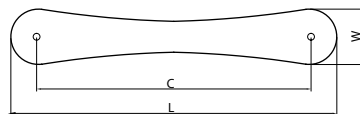

модель: 0420

Артикул	Размер				Цвет
	С, мм	L, мм	W, мм	H, мм	
15226	0	14	14	20	хром
15227	0	14	14	20	алюминий
15228	0	14	14	20	никель
15229	0	14	14	20	никель полированный

Материал: цинковый сплав Zamak

модель: 0440