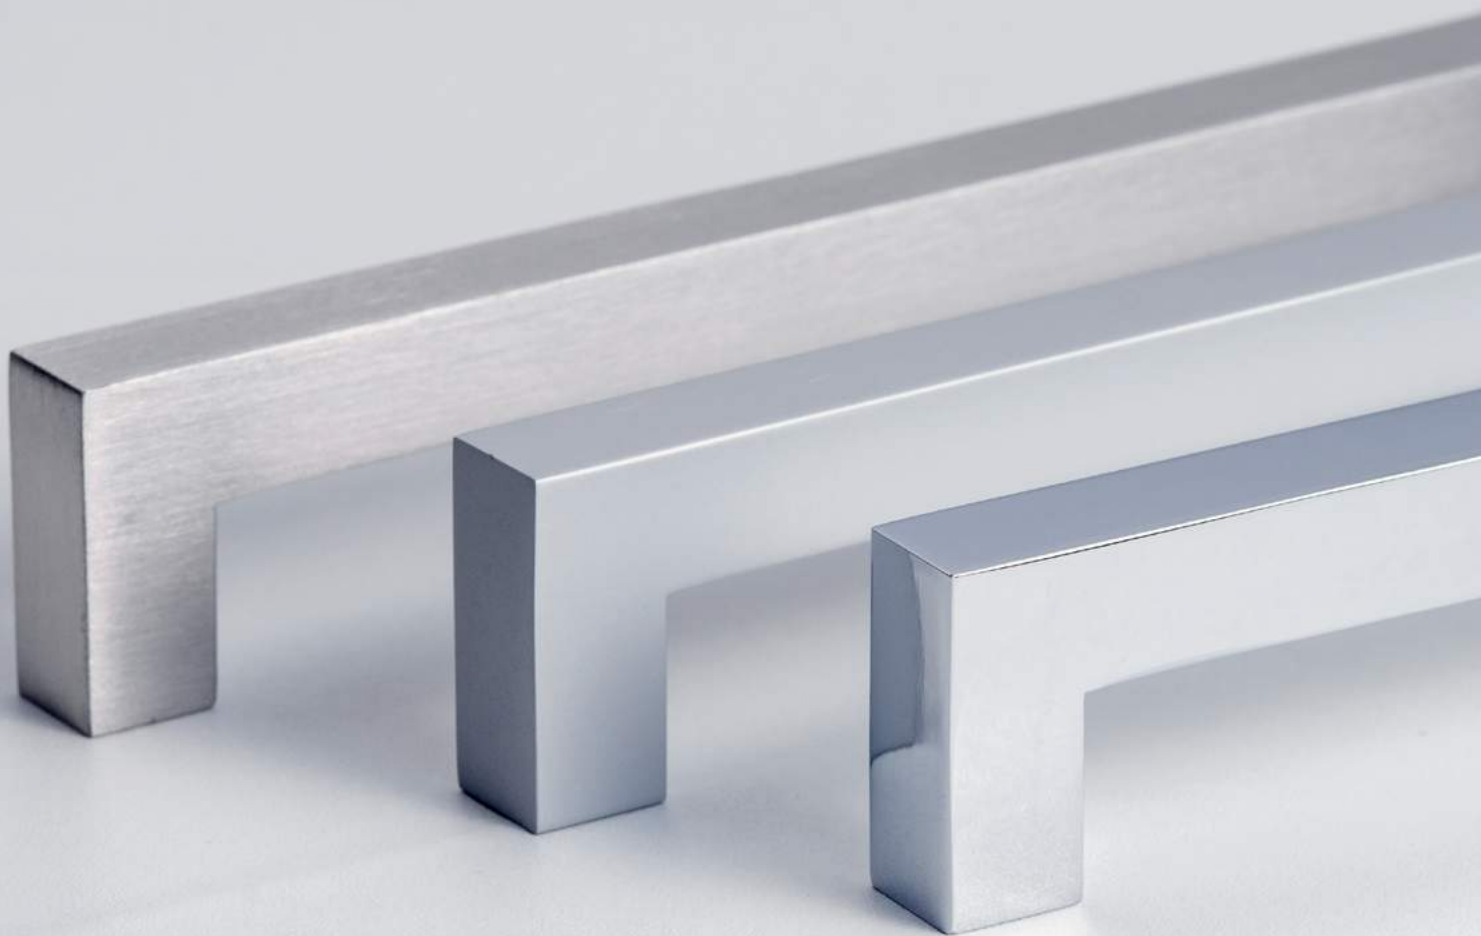

модель: 0020