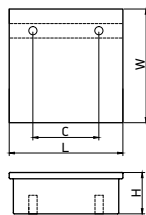

Артикул	Размер				Цвет
	C, мм	L, мм	W, мм	H, мм	
11473	32	55	55	20	алюминий
11472	32	55	55	20	никель
12094	32	55	55	20	никель полированный

Материал: алюминий