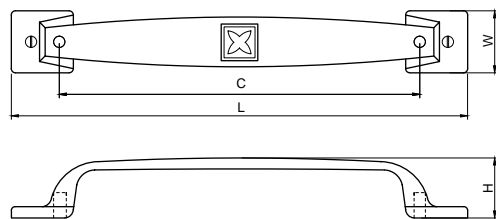

Артикул	Размер				Цвет
	C, мм	L, мм	W, мм	H, мм	
11857	128	164	23	26	античное серебро
11858	128	164	23	26	античная бронза

Материал: цинковый сплав Zamak