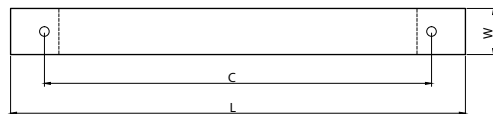

Артикул	Размер				Цвет
	C, мм	L, мм	W, мм	H, мм	
15199	160	188	19	25	хром
15200	160	188	19	25	алюминий
15201	160	188	19	25	никель полированный
15202	192	225	19	25	хром
15203	192	225	19	25	алюминий
15204	192	225	19	25	никель полированный

Материал: цинковый сплав Zamak