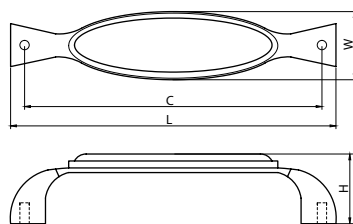

ceramic

модель: 9090

Артикул:	Размер				Цвет
	C, мм	L, мм	W, мм	H, мм	
11739	96	124	25	32	античная бронза рисунок

Материал: цинковый сплав Zamak с керамической вставкой

модель: 9020

Артикул	Размер				Цвет
	C, мм	L, мм	W, мм	H, мм	
11799	128	140	27	30	графит рисунок

ceramic

модель: 9020

Артикул:	Размер				Цвет
	С, мм	L, мм	W, мм	H, мм	
11798	128	140	27	30	античная бронза рисунок

Материал: цинковый сплав Zamak с керамической вставкой

модель: 9030

Артикул	Размер				Цвет
	С, мм	L, мм	W, мм	H, мм	
11796	128	143	18	34	античная бронза песок
11795	128	143	18	34	античная бронза crackle