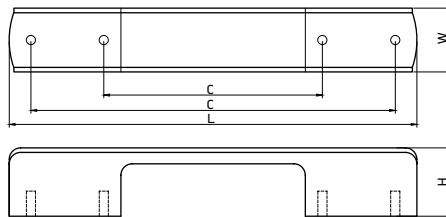

Артикул	Размер				Цвет
	C, мм	L, мм	W, мм	H, мм	
11469	96-160	179	28	30	хром | белая вставка
11468	96-160	179	28	30	хром | чёрная вставка