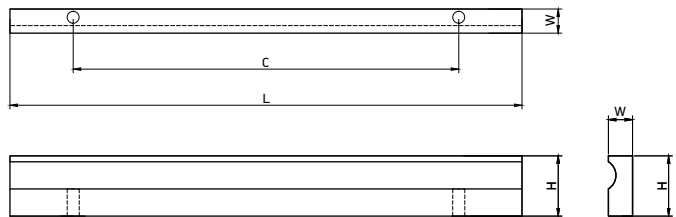

Материал: цинковый сплав Zamak

модель: 0140

Артикул	Размер				Цвет
	C, мм	L, мм	W, мм	H, мм	
11598	64	73	20	25	никель
11597	192	201	20	25	никель

модель: 0180

Артикул	Размер				Цвет
	C, мм	L, мм	W, мм	H, мм	
11511	64	106	8	20	чёрный браш
11508	128	170	8	20	чёрный браш
11507	160	202	8	20	чёрный браш