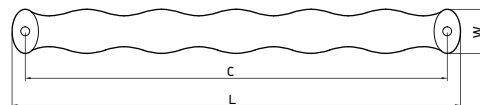

Артикул	Размер				Цвет
	С, мм	L, мм	W, мм	H, мм	
15218	192	204	20	30	хорм
15219	192	204	20	30	никель полированный
15220	256	272	20	30	хорм
15221	256	272	20	30	никель полированный

Материал: цинковый сплав Zamak