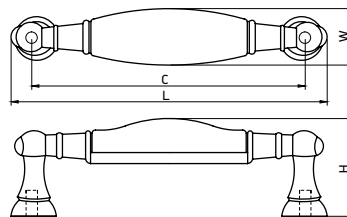

модель: 9050

Артикул	Размер				Цвет
	С, мм	L, мм	W, мм	H, мм	
11787	96	112	19	36	античная бронза | кремовый
11786	96	112	19	36	античная бронза | рисунок
11788	96	112	19	36	античное серебро | crackle

Материал: цинковый сплав Zamak с керамической вставкой