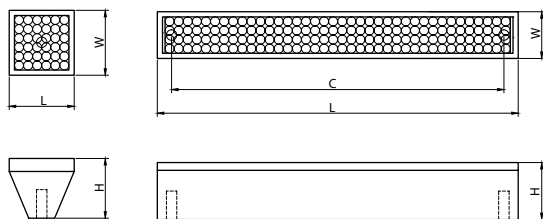

Артикул	Размер				Цвет
	C, мм	L, мм	W, мм	H, мм	
11813	0	25	25	23	хром
11812	128	139	18	22	хром

Материал: цинковый сплав Zamak с кристаллами