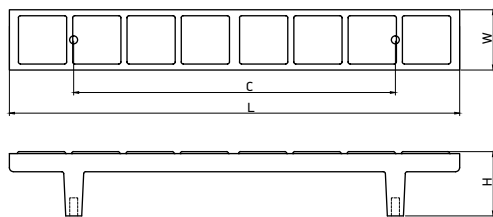

Артикул	Размер				Цвет
	С, мм	L, мм	W, мм	H, мм	
11811	160	224	30	31	античная бронза