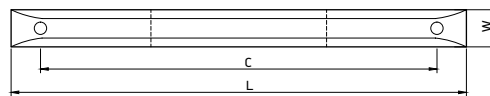

Артикул	Размер				Цвет
	C, мм	L, мм	W, мм	H, мм	
11680	128	147	12	27	хром
11682	128	147	12	27	алюминий
11681	128	147	12	27	никель
12092	128	147	12	27	никель полированный
11677	320	339	12	27	хром
11679	320	339	12	27	алюминий
11678	320	339	12	27	никель
12093	320	339	12	27	никель полированный

Материал: алюминий