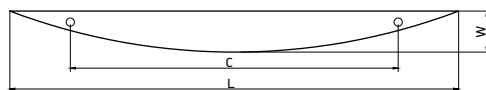

Артикул	Размер				Цвет
	C, мм	L, мм	W, мм	H, мм	
11607	32	99	24	22	хром
11608	32	99	24	22	никель
11605	160	219	27	26	хром
11606	160	219	27	26	никель

Материал: цинковый сплав Zamak