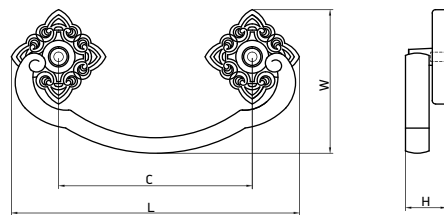

Материал: цинковый сплав Zamak

модель: 4440

Артикул	Размер				Цвет
	C, мм	L, мм	W, мм	H, мм	
15326	128	138	26	26	латунь браш
15327	128	138	26	26	античная бронза

Материал: цинковый сплав Zamak

модель: 4430

Артикул	Размер				Цвет
	С, мм	L, мм	W, мм	H, мм	
15325	160	175	33	29	латунь браш

модель: 4360

Артикул	Размер				Цвет
	С, мм	L, мм	W, мм	H, мм	
15310	0	136	22	26	античная бронза

модель: 4480

Артикул	Размер				Цвет
	С, мм	L, мм	W, мм	H, мм	
11805	82	122	61	17	золото полированное

Материал: цинковый сплав Zamak

модель: 4240

Артикул	Размер				Цвет
	С, мм	L, мм	W, мм	H, мм	
11832	128	145	22	26	золото полированное красная эмаль
11830	128	145	22	26	золото полированное белая эмаль

Материал: цинковый сплав Zamak

модель: 4010

Артикул	Размер				Цвет
	C, мм	L, мм	W, мм	H, мм	
11923	0	28	28	22	хром
11926	0	28	28	22	алюминий
11924	0	28	28	22	никель
11925	0	28	28	22	латунь браш
11919	128	139	22	22	хром
11922	128	139	22	22	алюминий
11920	128	139	22	22	никель
11921	128	139	22	22	латунь браш