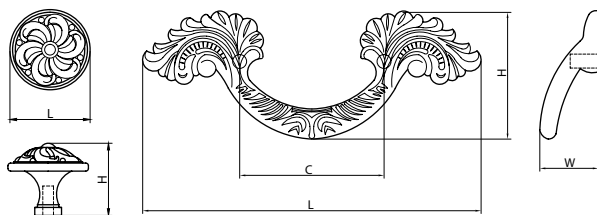

Материал: цинковый сплав Zamak

модель: 7030

Артикул	Размер				Цвет
	С, мм	L, мм	W, мм	H, мм	
15274	0	19	21	72	бронза
15275	0	19	21	72	античное золото
15271	64	83	19	39	бронза
15273	64	83	19	39	античное золото
15270	96	115	19	48	бронза
15272	96	115	19	48	античное золото

Материал: цинковый сплав Zamak

модель: 7030

Артикул	Размер				Цвет
	С, мм	L, мм	W, мм	H, мм	
15276	0	35	35	25	бронза
15277	0	35	35	25	античное золото

Материал: цинковый сплав Zamak

модель: 7080

Артикул	Размер				Цвет
	С, мм	L, мм	W, мм	H, мм	
15308	0	30	30	27	античное золото
15309	0	30	30	27	серебро
15306	96	150	26	56	античное золото
15307	96	150	26	56	серебро

Материал: цинковый сплав Zamak

модель: 7070

Артикул	Размер				Цвет
	C, мм	L, мм	W, мм	H, мм	
15304	0	30	30	27	античное золото
15305	0	30	30	27	серебро
15302	96	157	24	35	античное золото
15303	96	157	24	35	серебро