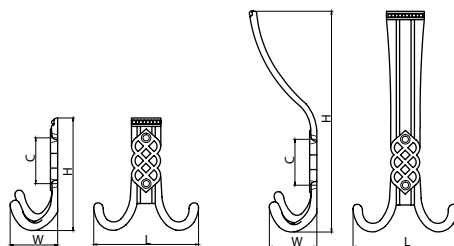

Материал: цинковый сплав Zamak

модель: 4280

Артикул	Размер				Цвет
	С, мм	Л, мм	W, мм	Н, мм	
11820	128/160	169	24	26	шампань
11821	128/160	169	24	26	графит
11824	128/160	169	24	26	античная бронза
11822	128/160	169	24	26	античное серебро темное

Материал: цинковый сплав Zamak

модель: 5010

Артикул	Размер				Цвет
	С, мм	L, мм	W, мм	H, мм	
11927	0/36	80	40	88	античная бронза
11928	0/36	80	40	185	античная бронза

Материал: цинковый сплав Zamak

FERRO·FIORI