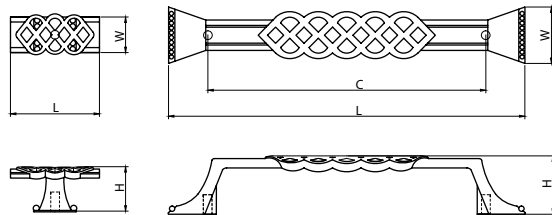

Артикул	Размер				Цвет
	C, мм	L, мм	W, мм	H, мм	
11912	0	49	23	24	античная бронза
11911	96	124	23	20	античная бронза
11910	128	165	31	27	античная бронза

Материал: цинковый сплав Zamak