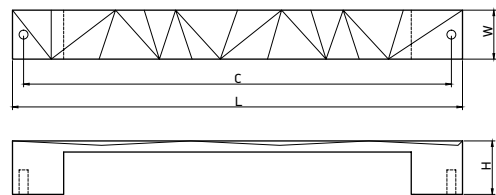

Артикул	Размер				Цвет
	С, мм	L, мм	W, мм	H, мм	
11685	192	202	22	24	хром
11686	192	202	22	24	никель
12090	192	202	22	24	никель полированный
11683	256	266	22	24	хром
11684	256	266	22	24	никель
12091	256	266	22	24	никель полированный

Материал: цинковый сплав Zamak