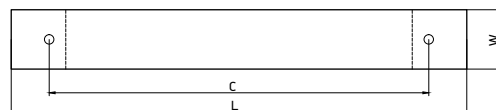

Артикул	Размер				Цвет
	С, мм	Л, мм	W, мм	Н, мм	
11506	160	192	25	27	чёрный браш
11505	256	288	25	27	чёрный браш
11504	320	352	25	27	чёрный браш

Материал: алюминий