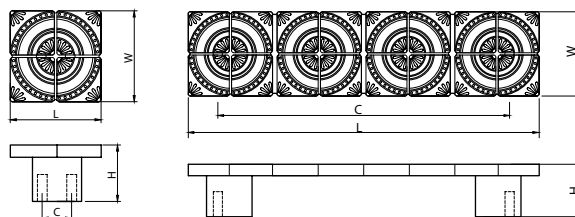

модель: 4160

Артикул	Размер				Цвет
	С, мм	Л, мм	W, мм	Н, мм	
11861	96	116	22	31	античная медь

Материал: цинковый сплав Zamak

модель: 4220

Артикул	Размер				Цвет
	С, мм	L, мм	W, мм	H, мм	
11839	12	38	38	23	античное серебро
11840	12	38	38	23	античная бронза
11836	128	154	38	23	античное серебро
11837	128	154	38	23	античная бронза