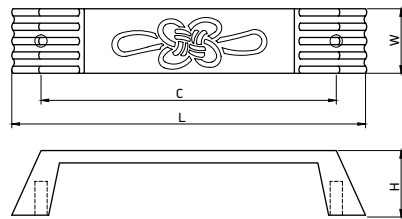

Артикул	Размер				Цвет
	С, мм	Л, мм	W, мм	Н, мм	
11917	96	115	21	21	античное серебро
11918	96	115	21	21	античная бронза

Материал: цинковый сплав Zamak

модель: 4210

Артикул	Размер				Цвет
	С, мм	L, мм	W, мм	H, мм	
11844	96	107	11	30	античная бронза
11843	128	139	11	30	античная бронза
11842	128	139	11	30	античное серебро темное