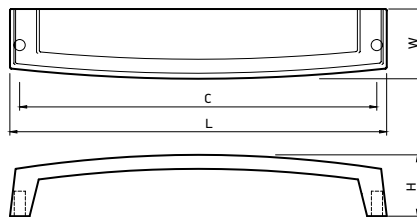

Материал: цинковый сплав Zamak

модель: 4250

Артикул	Размер				Цвет
	С, мм	L, мм	W, мм	H, мм	
11829	128	140	32	25	античная бронза

модель: 4200

Артикул	Размер				Цвет
	С, мм	L, мм	W, мм	H, мм	
11845	128	135	21	22	античное серебро