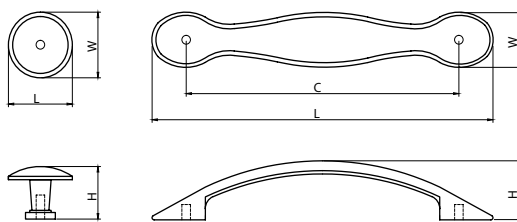

Артикул	Размер				Цвет
	С, мм	L, мм	W, мм	H, мм	
11897	0	30	30	24	латунь браш
11898	0	30	30	24	графит
11896	0	30	30	24	шампань
11893	96	127	23	25	латунь браш
11894	96	127	23	25	графит
11895	96	127	23	25	шампань
11890	128	162	25	27	латунь браш
11891	128	162	25	27	графит
11892	128	162	25	27	шампань

Материал: цинковый сплав Zamak