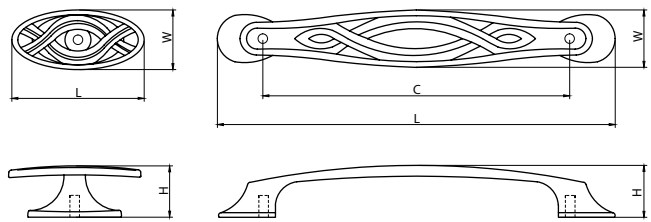

модель: 4130

Артикул	Размер				Цвет
	C, мм	L, мм	W, мм	H, мм	
11872	0	60	28	30	латунь jade
11871	96	135	28	28	латунь jade
11870	128	167	28	28	латунь jade

модель: 4270

Артикул	Размер				Цвет
	C, мм	L, мм	W, мм	H, мм	
11826	0	60	28	30	латунь браш
11825	128	167	28	28	латунь браш

decor

модель: 4040

Артикул	Размер				Цвет
	C, мм	L, мм	W, мм	H, мм	
11914	0	55	25	22	античная бронза
11913	128	165	23	19	античная бронза

модель: 4090

Артикул	Размер				Цвет
	C, мм	L, мм	W, мм	H, мм	
11901	0	30	30	24	латунь браш
11900	96	127	23	25	латунь браш
11899	128	162	25	27	латунь браш