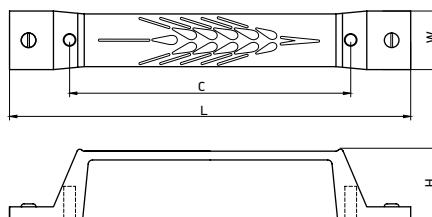

Артикул	Размер				Цвет
	С, мм	L, мм	W, мм	H, мм	
11915	96	137	20	24	античное серебро
11916	96	137	20	24	античная бронза