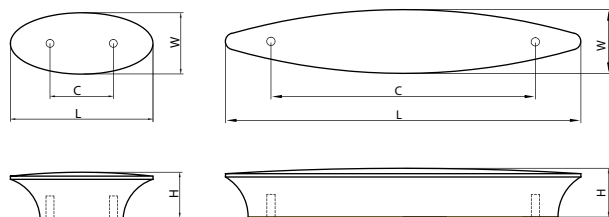

Артикул	Размер				Цвет
	C, мм	L, мм	W, мм	H, мм	
15212	32	72	31	23	хром
15213	32	72	31	23	никель
15214	32	72	31	23	никель полированный
15215	128	172	31	23	хром
15216	128	172	31	23	никель
15217	128	172	31	23	никель полированный