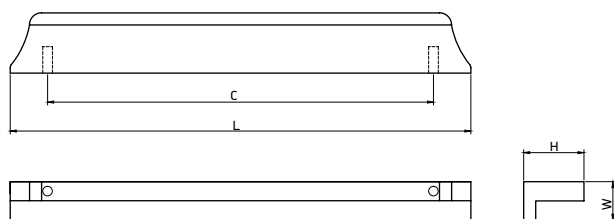

Артикул	Размер				Цвет
	C, мм	L, мм	W, мм	H, мм	
11481	32	59	25	16	алюминий
11480	32	59	25	16	черный браш
11479	160	191	25	16	алюминий
11478	160	191	25	16	черный браш
11477	192	223	25	16	алюминий
11476	192	223	25	16	черный браш

Материал: алюминий