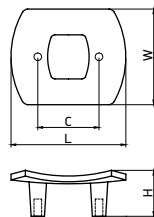

Артикул	Размер				Цвет
	C, мм	L, мм	W, мм	H, мм	
11470	32	60	50	24	хром
11471	32	60	50	24	никель
12095	32	60	50	24	никель полированный

Материал: цинковый сплав Zamak