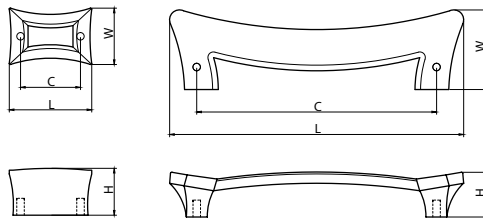

модель: 4300

Артикул	Размер				Цвет
	C, мм	L, мм	W, мм	H, мм	
11813	0	25	25	23	хром
11812	128	139	18	22	хром

Материал: цинковый сплав Zamak с кристаллами

модель: 0290

Артикул	Размер				Цвет
	C, мм	L, мм	W, мм	H, мм	
11467	32	44	24	25	хром
11466	128	156	42	24	хром