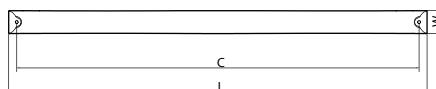

Артикул	Размер				Цвет
	C, мм	L, мм	W, мм	H, мм	
20002	128	142	20	25	хром
20006	128	142	20	25	никель полированный
20003	160	174	20	25	хром
20007	160	174	20	25	никель полированный
20004	256	270	20	25	хром
20008	256	270	20	25	никель полированный
20005	352	366	20	25	хром
20009	352	366	20	25	никель полированный