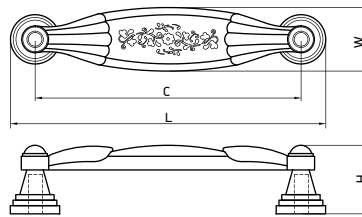

Артикул	Размер				Цвет
	С, мм	L, мм	W, мм	H, мм	
15328	96	115	23	25	античная бронза | рисунок
15329	128	145	23	25	античная бронза | рисунок