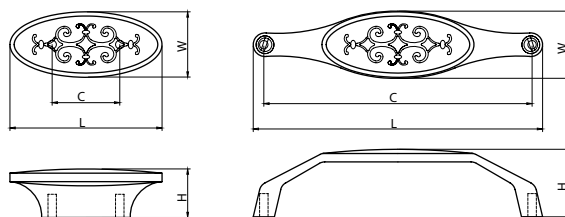

Материал: цинковый сплав Zamak

модель: 4260

Артикул	Размер				Цвет
	С, мм	L, мм	W, мм	H, мм	
14278	64	103	34	18	хром
11828	96	151	48	24	хром

Материал: цинковый сплав Zamak

модель: 4111

Артикул:	Размер				Цвет
	С, мм	L, мм	W, мм	H, мм	
11885	32	72	31	23	античная бронза белая эмаль
11880	32	72	31	23	золото полированное белая эмаль
11883	32	72	31	23	хром белая эмаль
11884	128	137	29	32	античная бронза белая эмаль
11879	128	137	29	32	золото полированное белая эмаль
11882	128	137	29	32	хром белая эмаль