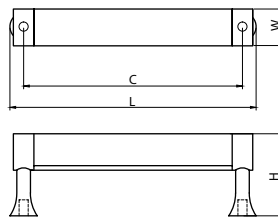

Материал: цинковый сплав Zamak с кристаллами

модель: 0540

Артикул	Размер				Цвет
	C, мм	L, мм	W, мм	H, мм	
11737	96	108	16	36	хром белый

модель: 0540

Артикул	Размер				Цвет
	C, мм	L, мм	W, мм	H, мм	
11803	96	108	16	36	никель черный