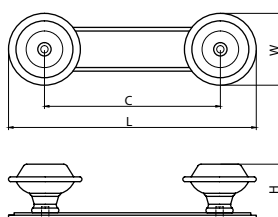

Артикул	Размер				Цвет
	С, мм	L, мм	W, мм	H, мм	
18546	96	135	40	38	античная бронза
18550	96	135	40	38	античное серебро

Материал: латунь с керамической вставкой