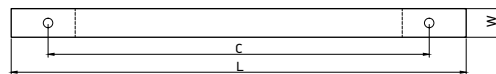

Артикул	Размер				Цвет
	C, мм	L, мм	W, мм	H, мм	
11707	160	191	12	28	хром
11709	160	191	12	28	алюминий
11708	160	191	12	28	никель
11704	256	287	12	28	хром
11706	256	287	12	28	алюминий
11705	256	287	12	28	никель
11701	352	383	12	28	хром
11703	352	383	12	28	алюминий
11702	352	383	12	28	никель

Материал: цинковый сплав Zamak