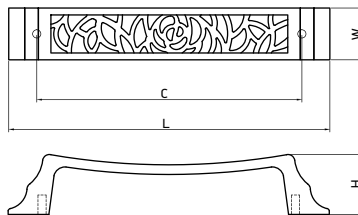

модель: 4380

Артикул	Размер				Цвет
	С, мм	L, мм	W, мм	H, мм	
15312	78	150	19	25	античная бронза
15313	78	150	19	25	античное серебро

Материал: цинковый сплав Zamak

модель: 4420

Артикул	Размер				Цвет
	С, мм	L, мм	W, мм	H, мм	
15322	128	155	25	29	латунь браш
15323	128	155	25	29	античная бронза
15324	128	155	25	29	античное серебро