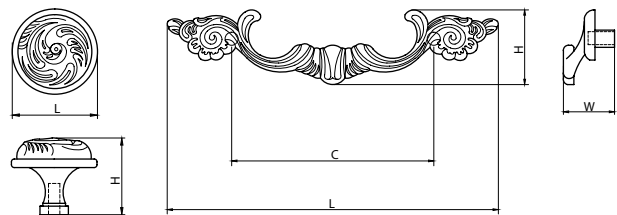

Артикул	Размер				Цвет
	C, мм	L, мм	W, мм	H, мм	
15304	0	30	30	27	античное золото
15305	0	30	30	27	серебро
15302	96	157	24	35	античное золото
15303	96	157	24	35	серебро

Материал: цинковый сплав Zamak