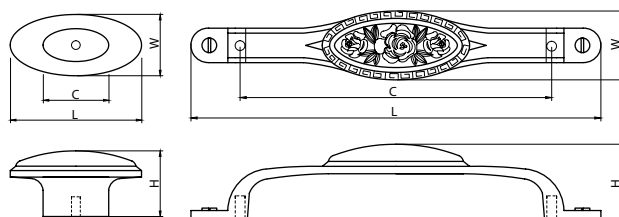

модель: 4130

Артикул	Размер				Цвет
	C, мм	L, мм	W, мм	H, мм	
11872	0	60	28	30	латунь jade
11871	96	135	28	28	латунь jade
11870	128	167	28	28	латунь jade

модель: 4270

Артикул	Размер				Цвет
	C, мм	L, мм	W, мм	H, мм	
11826	0	60	28	30	латунь браш
11825	128	167	28	28	латунь браш