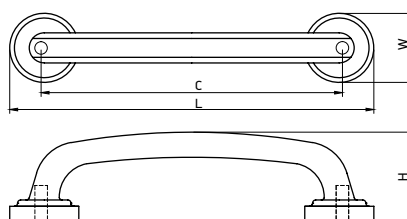

Артикул	Размер				Цвет
	С, мм	L, мм	W, мм	H, мм	
11862	96	116	22	28	античное серебро темное
11863	96	116	22	28	античная бронза

Материал: цинковый сплав Zamak