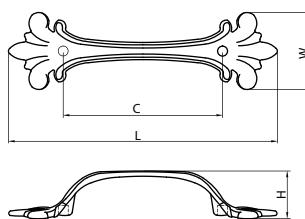

Артикул	Размер				Цвет
	С, мм	L, мм	W, мм	H, мм	
18510	64	108	30	19	бронза
18516	64	108	30	19	античное золото
18527	64	108	30	19	античное серебро
18522	64	108	30	19	античный никель
18509	96	150	42	26	бронза
18515	96	150	42	26	античное золото
18526	96	150	42	26	античное серебро
18521	96	150	42	26	античный никель
18508	254	280	43	28	бронза
18514	254	280	43	28	античное золото
18525	254	280	43	28	античное серебро
18520	254	280	43	28	античный никель