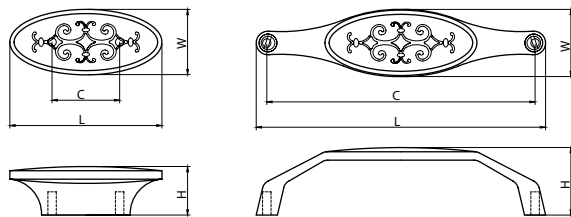

Артикул	Размер				Цвет
	С, мм	Л, мм	W, мм	Н, мм	
11889	32	72	31	23	античная бронза
11888	32	72	31	23	античное серебро
11887	128	137	29	32	античная бронза
11886	128	137	29	32	античное серебро

Материал: цинковый сплав Zamak