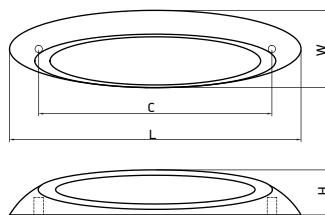

Артикул	Размер				Цвет
	С, мм	L, мм	W, мм	H, мм	
15243	64	100	39	21	хром
15245	64	100	39	21	алюминий
15244	64	100	39	21	никель полированный
15240	128	160	42	25	хром
15242	128	160	42	25	алюминий
15241	128	160	42	25	никель полированный

Материал: цинковый сплав Zamak