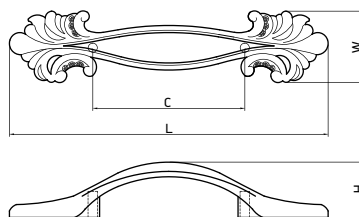

Артикул	Размер				Цвет
	С, мм	L, мм	W, мм	H, мм	
18510	64	108	30	19	бронза
18516	64	108	30	19	античное золото
18527	64	108	30	19	античное серебро
18522	64	108	30	19	античный никель
18509	96	150	42	26	бронза
18515	96	150	42	26	античное золото
18526	96	150	42	26	античное серебро
18521	96	150	42	26	античный никель
18508	254	280	43	28	бронза
18514	254	280	43	28	античное золото
18525	254	280	43	28	античное серебро
18520	254	280	43	28	античный никель

Материал: латунь

модель: 4390

Артикул	Размер				Цвет
	С, мм	L, мм	W, мм	H, мм	
15314	128	145	17	34	античная бронза
15315	128	145	17	34	античное серебро темное

Материал: цинковый сплав Zamak

модель: 4400

Артикул	Размер				Цвет
	С, мм	L, мм	W, мм	H, мм	
15318	64	134	30	23	античная бронза
15319	64	134	30	23	античная серебро
15316	96	175	39	30	античная бронза
15317	96	175	39	30	античная серебро