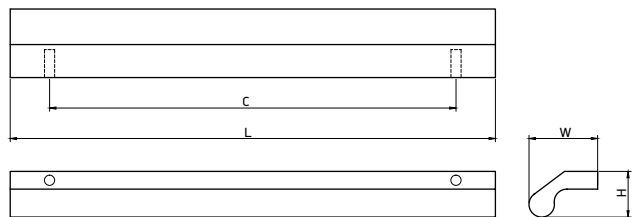

Артикул	Размер				Цвет
	C, мм	L, мм	W, мм	H, мм	
11493	32	59	27	18	алюминий
11492	32	59	27	18	никель
11491	32	59	27	18	черный браш
11487	160	191	27	18	алюминий
11486	160	191	27	18	никель
11485	160	191	27	18	черный браш
11484	192	223	27	18	алюминий
11483	192	223	27	18	никель
11482	192	223	27	18	черный браш

Материал: алюминий