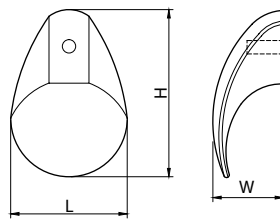

Артикул	Размер				Цвет
	C, мм	L, мм	W, мм	H, мм	
15230	0	35	21	50	хром
15231	0	35	21	50	никель
15232	0	35	21	50	никель полированный

Материал: цинковый сплав Zamak