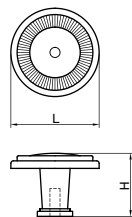

Артикул	Размер				Цвет
	С, мм	L, мм	W, мм	H, мм	
15276	0	35	35	25	бронза
15277	0	35	35	25	античное золото

Материал: цинковый сплав Zamak