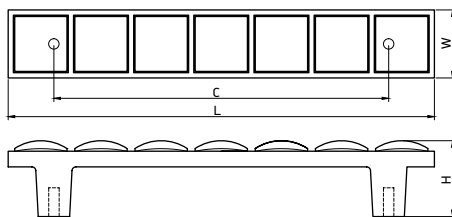

Артикул	Размер				Цвет
	С, мм	L, мм	W, мм	H, мм	
11455	128	163	26	29	хром

modern