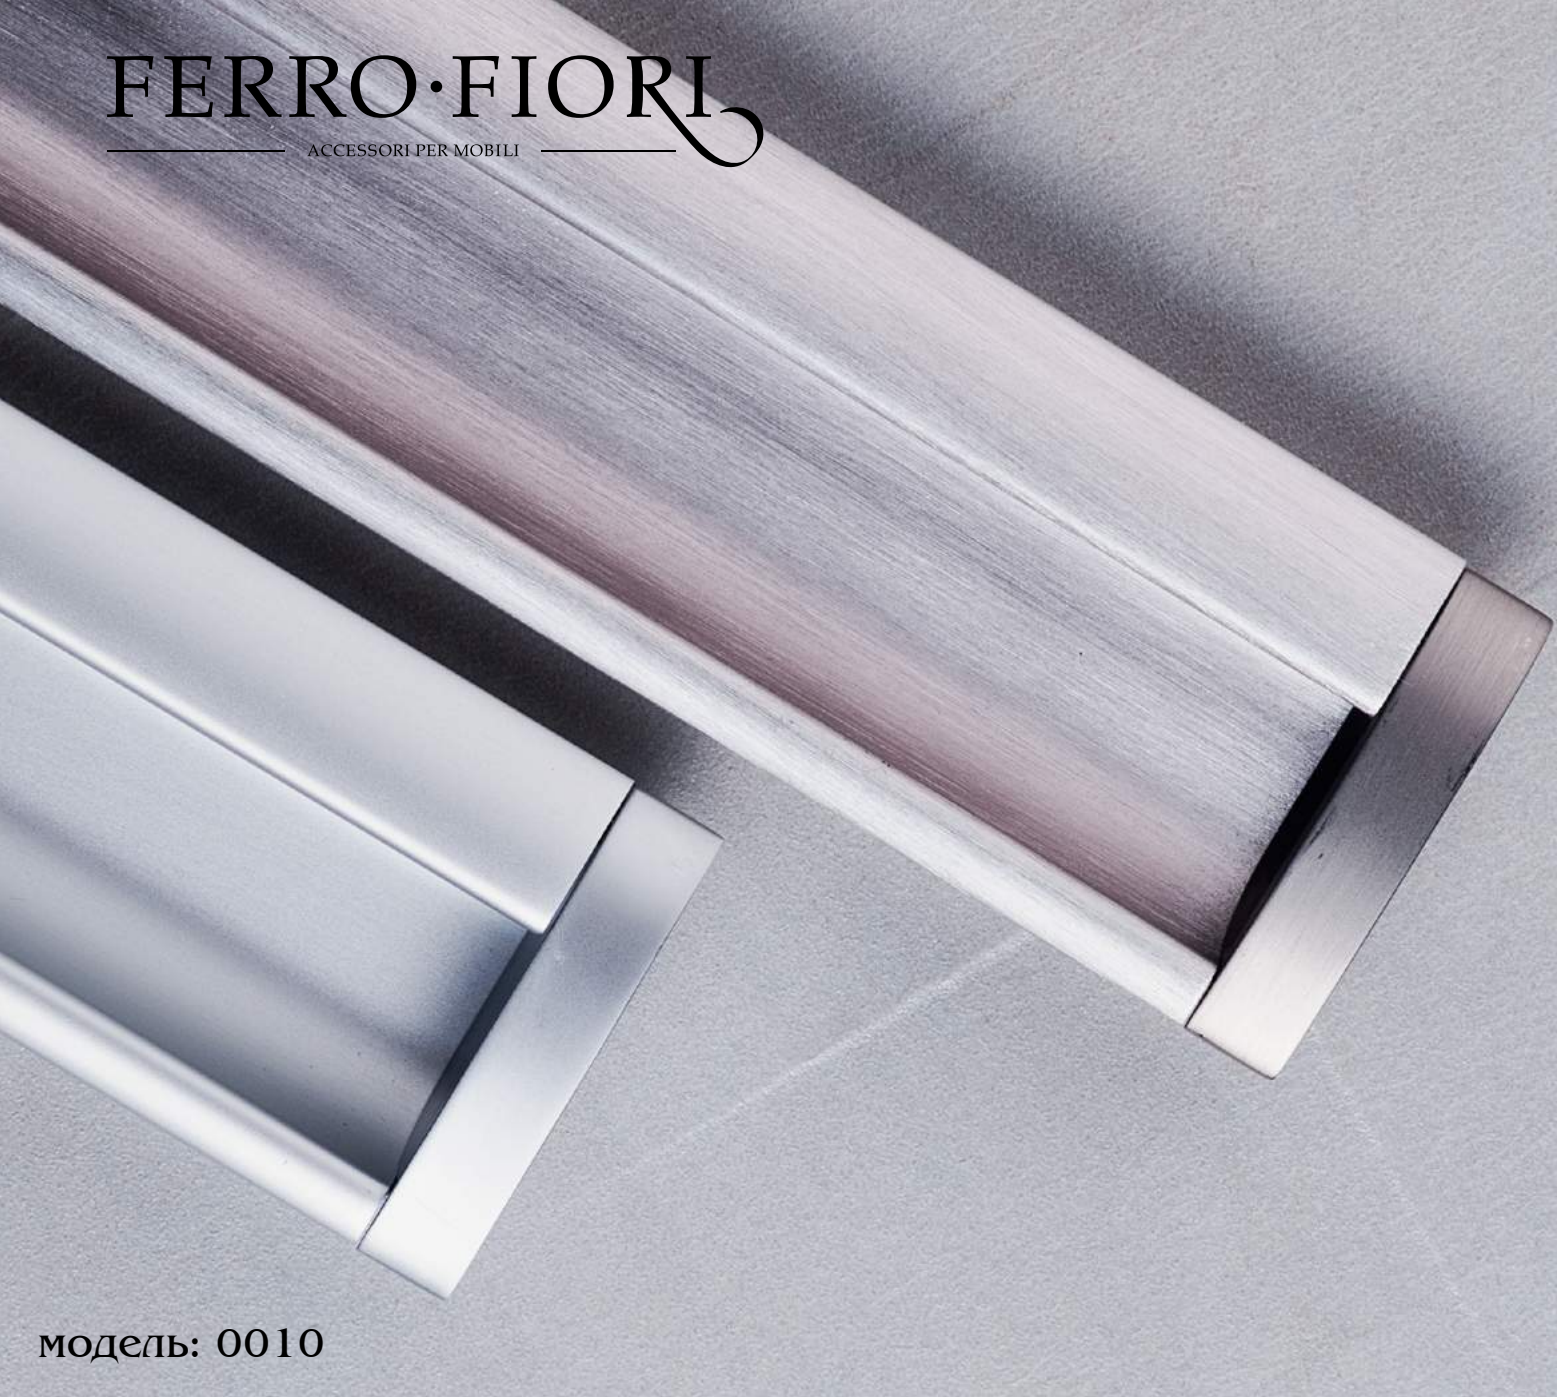

Материал: цинковый сплав Zamak

модель: 0010

Артикул	Размер				Цвет
	С, мм	L / L1, мм	W, мм	H, мм	
11733	128	140 / 133	44	17	алюминий
11732	128	140 / 133	44	17	никель браш
11731	128	140 / 133	44	17	черный браш
11730	192	204 / 198	44	17	алюминий
11729	192	204 / 198	44	17	никель браш
11728	192	204 / 198	44	17	черный браш