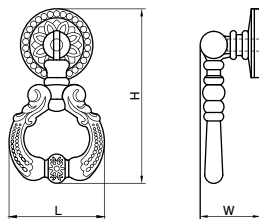

Артикул	Размер				Цвет
	С, мм	L, мм	W, мм	H, мм	
15267	0	31	20	58	бронза
15266	0	31	20	58	античное золото

Материал: цинковый сплав Zamak

classic