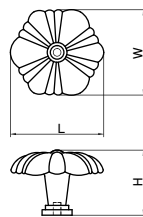

Артикул	Размер				Цвет
	С, мм	L, мм	W, мм	H, мм	
18513	0	32	32	27	бронза
18519	0	32	32	27	античное золото
18530	0	32	32	27	античное серебро
20378	0	32	32	27	античный никель
18512	0	37	37	29	бронза
18518	0	37	37	29	античное золото
18529	0	37	37	29	античное серебро
18524	0	37	37	29	античный никель
18511	0	42	42	29	бронза
18517	0	42	42	29	античное золото
18528	0	42	42	29	античное серебро
18523	0	42	42	29	античный никель

Материал: латунь