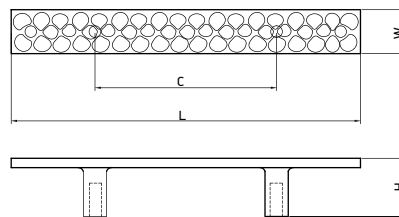

Артикул	Размер				Цвет
	С, мм	L, мм	W, мм	H, мм	
15312	78	150	19	25	античная бронза
15313	78	150	19	25	античное серебро

Материал: цинковый сплав Zamak