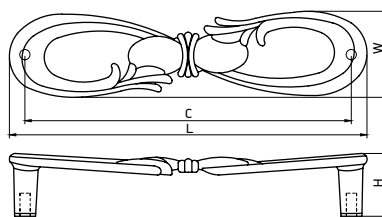

Артикул	Размер				Цвет
	С, мм	L, мм	W, мм	H, мм	
11829	128	140	32	25	античная бронза