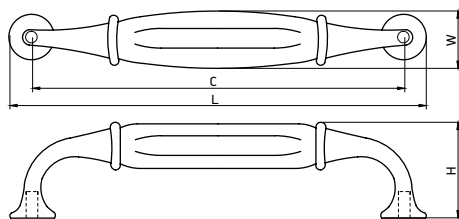

ceramic

модель: 9090

Артикул:	Размер				Цвет
	C, мм	L, мм	W, мм	H, мм	
11739	96	124	25	32	античная бронза рисунок

Материал: цинковый сплав Zamak с керамической вставкой

модель: 9020

Артикул	Размер				Цвет
	C, мм	L, мм	W, мм	H, мм	
11799	128	140	27	30	графит рисунок

ceramic

модель: 9020

Артикул:	Размер				Цвет
	С, мм	L, мм	W, мм	H, мм	
11798	128	140	27	30	античная бронза рисунок

Материал: цинковый сплав Zamak с керамической вставкой

модель: 9030

Артикул	Размер				Цвет
	С, мм	L, мм	W, мм	H, мм	
11796	128	143	18	34	античная бронза песок
11795	128	143	18	34	античная бронза crackle