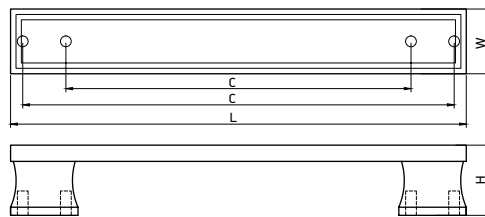

Артикул	Размер				Цвет
	С, мм	Л, мм	W, мм	Н, мм	
11820	128/160	169	24	26	шампань
11821	128/160	169	24	26	графит
11824	128/160	169	24	26	античная бронза
11822	128/160	169	24	26	античное серебро темное

Материал: цинковый сплав Zamak