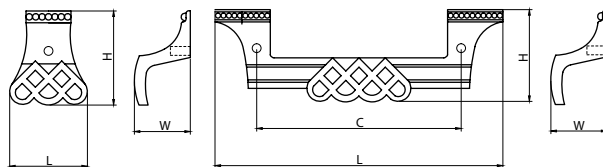

Артикул	Размер				Цвет
	C, мм	L, мм	W, мм	H, мм	
11909	0	35	25	39	античная бронза
11908	96	130	33	24	античная бронза