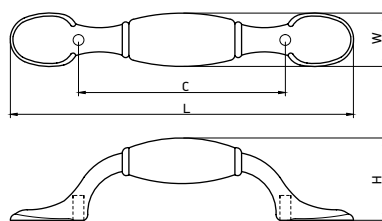

Артикул	Размер				Цвет
	С, мм	L, мм	W, мм	H, мм	
11792	76	126	19	30	античная бронза | песок
11789	76	126	19	30	античная бронза | laso
11790	76	126	19	30	хром | белый
11791	76	126	19	30	античное серебро | crackle

Материал: цинковый сплав Zamak с керамической вставкой