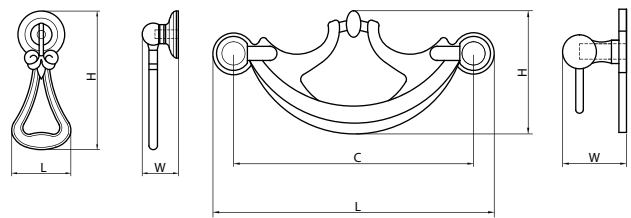

Артикул	Размер				Цвет
	C, мм	L, мм	W, мм	H, мм	
15301	0	28	17	65	античная бронза
15300	64	75	17	33	античная бронза
15299	96	112	25	49	античная бронза