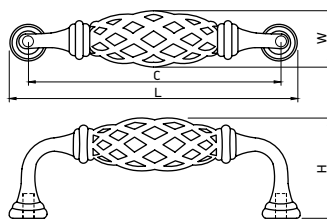

Материал: цинковый сплав Zamak

модель: 4180

Артикул	Размер				Цвет
	C, мм	L, мм	W, мм	H, мм	
11857	128	164	23	26	античное серебро
11858	128	164	23	26	античная бронза

Материал: цинковый сплав Zamak

модель: 4080

Артикул	Размер				Цвет
	С, мм	L, мм	W, мм	H, мм	
11904	96	111	21	38	античная медь
11905	96	111	21	38	античная бронза
11902	128	143	21	38	античная медь
11903	128	143	21	38	античная бронза

Материал: цинковый сплав Zamak