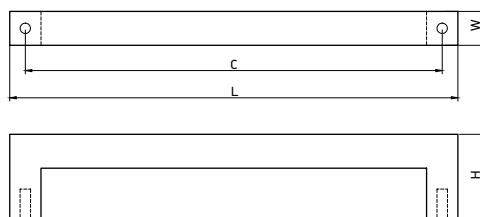

Артикул	Размер				Цвет
	С, мм	L, мм	W, мм	H, мм	
11724	160	172	13	32	хром
11725	160	172	13	32	никель
11727	160	172	13	32	алюминий
11726	160	172	13	32	алюминий браш
11718	256	268	13	32	хром
11719	256	268	13	32	никель
11721	256	268	13	32	алюминий
11720	256	268	13	32	алюминий браш
11710	320	332	13	32	хром
11713	320	332	13	32	никель
11715	320	332	13	32	алюминий
11714	320	332	13	32	алюминий браш

Материал: алюминий