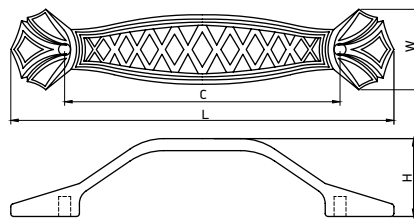

модель: 4060

Артикул	Размер				Цвет
	C, мм	L, мм	W, мм	H, мм	
11909	0	35	25	39	античная бронза
11908	96	130	33	24	античная бронза

модель: 4070

Артикул	Размер				Цвет
	С, мм	L, мм	W, мм	H, мм	
11907	96	128	26	26	античная бронза
11906	96	128	26	26	античное серебро

Материал: цинковый сплав Zamak

модель: 4250

Артикул	Размер				Цвет
	С, мм	L, мм	W, мм	H, мм	
11829	128	140	32	25	античная бронза

модель: 4200

Артикул	Размер				Цвет
	С, мм	L, мм	W, мм	H, мм	
11845	128	135	21	22	античное серебро