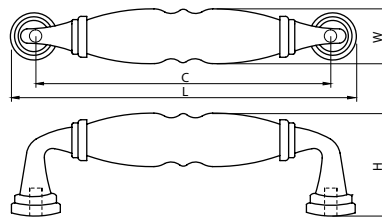

модель: 9060

Артикул:	Размер				Цвет
	C, мм	L, мм	W, мм	H, мм	
11784	96	113	17	32	античная бронза | песок
11783	96	113	17	32	античная бронза | рисунок
11785	96	113	17	32	античная бронза | crackle

Материал: цинковый сплав Zamak с керамической вставкой