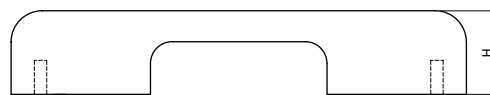

Артикул	Размер				Цвет
	C, мм	L, мм	W, мм	H, мм	
11680	128	147	12	27	хром
11682	128	147	12	27	алюминий
11681	128	147	12	27	никель
12092	128	147	12	27	никель полированный
11677	320	339	12	27	хром
11679	320	339	12	27	алюминий
11678	320	339	12	27	никель
12093	320	339	12	27	никель полированный

Материал: алюминий