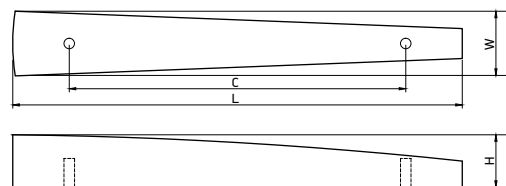

модель: 0040

Артикул	Размер				Цвет
	С, мм	L, мм	W, мм	H, мм	
11699	192	281	16	30	хром
11700	192	281	16	30	никель
11697	320	409	16	30	хром
11698	320	409	16	30	никель

Материал: цинковый сплав Zamak

модель: 0130