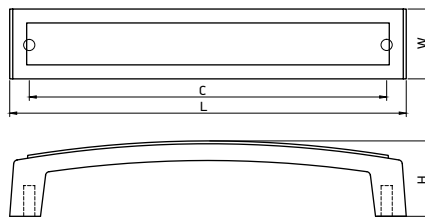

Артикул	Размер				Цвет
	C, мм	L, мм	W, мм	H, мм	
11461	128	142	25	26	хром | белая вставка
11460	128	142	25	26	хром | чёрная вставка

Материал: цинковый сплав Zamak с пластмассовой вставкой