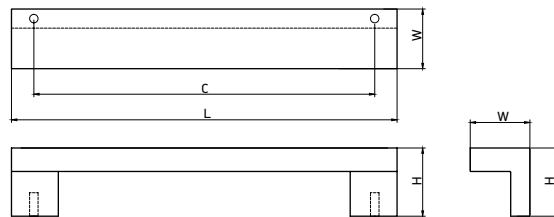

Артикул	Размер				Цвет
	C, мм	L, мм	W, мм	H, мм	
11585	128	149	32	32	хром
11587	128	149	32	32	алюминий
11586	128	149	32	32	никель браш
11584	128	149	32	32	черный браш
11519	160	181	32	32	хром
11583	160	181	32	32	алюминий
11520	160	181	32	32	никель браш
11518	160	181	32	32	черный браш
11515	320	341	32	32	хром
11517	320	341	32	32	алюминий
11516	320	341	32	32	никель браш
11514	320	341	32	32	черный браш

Материал: алюминий