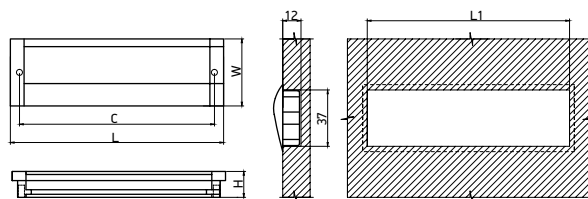

Материал: цинковый сплав Zamak

модель: 0010

Артикул	Размер				Цвет
	С, мм	L / L1, мм	W, мм	H, мм	
11733	128	140 / 133	44	17	алюминий
11732	128	140 / 133	44	17	никель браш
11731	128	140 / 133	44	17	черный браш
11730	192	204 / 198	44	17	алюминий
11729	192	204 / 198	44	17	никель браш
11728	192	204 / 198	44	17	черный браш