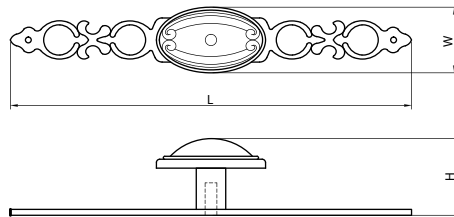

Артикул	Размер				Цвет
	С, мм	L, мм	W, мм	H, мм	
15310	0	136	22	26	античная бронза