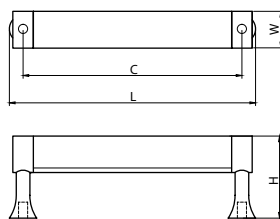

Артикул	Размер				Цвет
	C, мм	L, мм	W, мм	H, мм	
11737	96	108	16	36	хром | белый