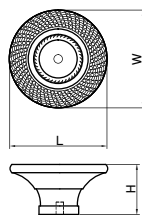

Артикул	Размер				Цвет
	С, мм	L, мм	W, мм	H, мм	
18533	0	25	25	13	бронза
18536	0	25	25	13	античное золото
18542	0	25	25	13	античное серебро
18539	0	25	25	13	античный никель
18532	0	30	30	16	бронза
18535	0	30	30	16	античное золото
18541	0	30	30	16	античное серебро
18538	0	30	30	16	античный никель
18531	0	45	45	23	бронза
18534	0	45	45	23	античное золото
18540	0	45	45	23	античное серебро
18537	0	45	45	23	античный никель

Материал: латунь