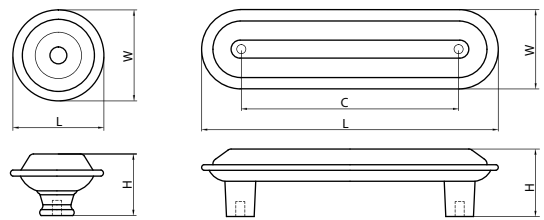

Артикул	Размер				Цвет
	C, мм	L, мм	W, мм	H, мм	
18544	0	40	40	26	античная бронза
18548	0	40	40	26	античное серебро
18543	96	131	35	26	античная бронза
18547	96	131	35	26	античное серебро

Материал: латунь с керамической вставкой