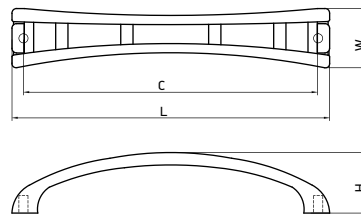

Артикул	Размер				Цвет
	C, мм	L, мм	W, мм	H, мм	
15326	128	138	26	26	латунь браш
15327	128	138	26	26	античная бронза

Материал: цинковый сплав Zamak