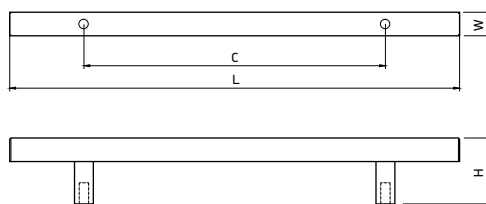

Артикул	Размер				Цвет
	С, мм	L, мм	W, мм	H, мм	
11503	96	159	10	28	чёрный браш
11501	96	159	10	28	шоколад браш
11500	128	191	10	28	чёрный браш
11499	128	191	10	28	шоколад браш
11498	160	223	10	28	чёрный браш
11497	160	223	10	28	шоколад браш
11496	256	319	10	28	чёрный браш
11495	256	319	10	28	шоколад браш

Материал: алюминий