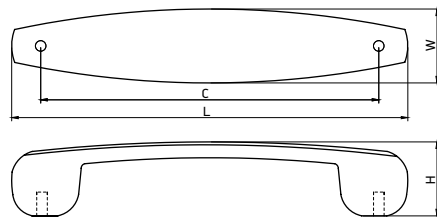

модель: 0270

Артикул	Размер				Цвет
	C, мм	L, мм	W, мм	H, мм	
11470	32	60	50	24	хром
11471	32	60	50	24	никель
12095	32	60	50	24	никель полированный

Материал: цинковый сплав Zamak

модель: 0110

Артикул	Размер				Цвет
	C, мм	L, мм	W, мм	H, мм	
11671	96	178	39	32	хром

модель: 0210

Артикул	Размер				Цвет
	С, мм	Л, мм	W, мм	Н, мм	
11494	128	152	28	33	хром

Материал: цинковый сплав Zamak

модель: 0240, 0250

Артикул	Размер				Цвет
	C, мм	L, мм	W, мм	H, мм	
11475	16	48	48	20	хром
11474	0	48	48	25	хром