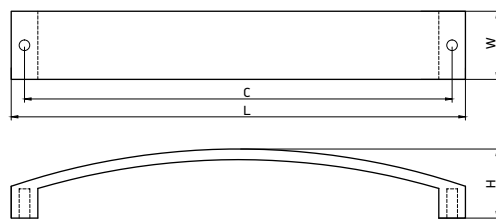

Артикул	Размер				Цвет
	C, мм	L, мм	W, мм	H, мм	
11672	160	171	25	26	хром
11673	160	171	25	26	никель
12086	160	171	25	26	никель полированный

Материал: цинковый сплав Zamak