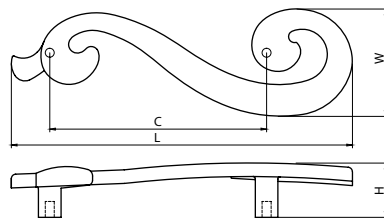

Артикул	Размер				Цвет
	С, мм	L, мм	W, мм	H, мм	
14278	64	103	34	18	хром
11828	96	151	48	24	хром

Материал: цинковый сплав Zamak