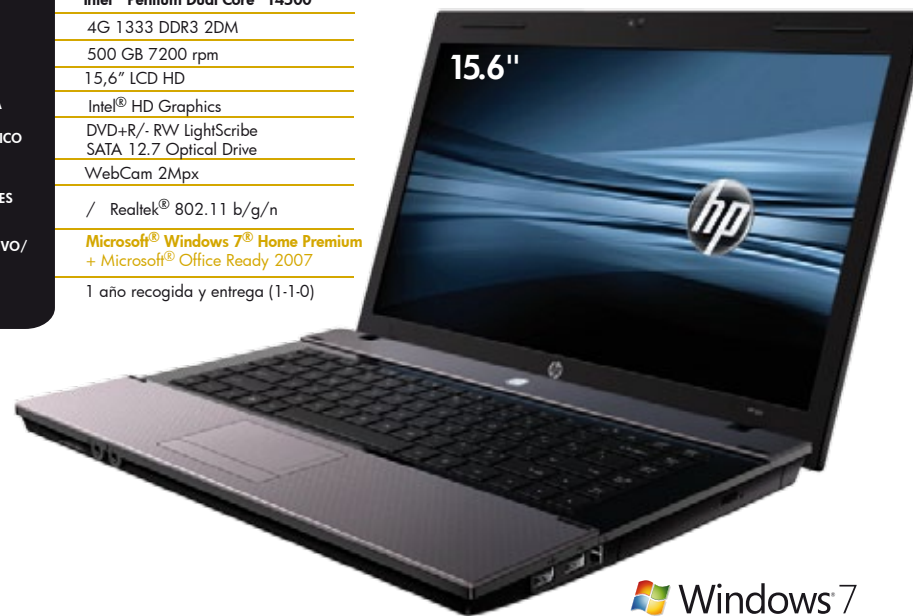

Windows 7 Home Premium

PAQUETE DE MALETÍN DE TRANSPORTE HP DELUXE DE 40,6 CM (16") Y RATÓN MÓVIL (NM963AA)

21,54€

HP CARE PACK 2 AÑOS RECOGIDA Y ENTREGA (UK727E/A)

~~62€~~
42€

HP USB 2.0 DOCKING STATION (AY052AA / AY052ET)

99€

PVP's recomendados IVA no incluido. El precio se incrementará con el importe de 3,40 € en concepto de la compensación equitativa por copia privada de aplicación por Orden PRE/1743/2008 (BOE 19 junio 2008) más el IVA (si es de aplicación). Promoción no acumulable a otras promociones o precios especiales. Promociones válidas hasta el 31 de Octubre o fin de existencias.