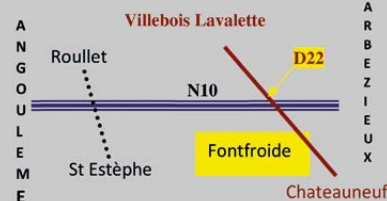

PINEAU DES CHARENTES

COGNAC VS - VSOP - XO

LIQUEUR CAMEL

LIQUEUR GAZEIFIEE

VINS DE PAYS CHARENTAIS

VIN DE TABLE

JUS DE RAISIN

Vous pouvez nous retrouver :
directement à la ferme
ou
Salons gastronomiques – Salons des vins
Marchés de Producteurs de pays

CONDITIONNEMENTS
bouteilles - bag in box - vrac

(Envoi nous contacter)

Adresse :

**2 route de Fontfroide
16440 ROULLET ST ESTEPHE**

05.45.66.38.42 – 06.75.24.77.50

Email : earl.croisard@orange.fr

Horaires d'ouverture :

Tous les jours à partir de 18 h

**Autres horaires et Week-end
sur rendez vous**

Nous vous proposons
La visite de notre exploitation
Groupe ou individuel

APERITIF VIGNERON
(Assiette garnie et dégustation)
Payant sur réservation minimum 10 personnes

Nous sommes adhérents des réseaux

BIENVENUE A LA FERME
MARCHES PRODUCTEURS DE PAYS

A 20 kms au SUD D'ANGOULEME – N 10

Sortie D22

Villebois-lavalette – Plassac

Suivre dir. Chateauneuf

800 m à droite dir. Fontfroide