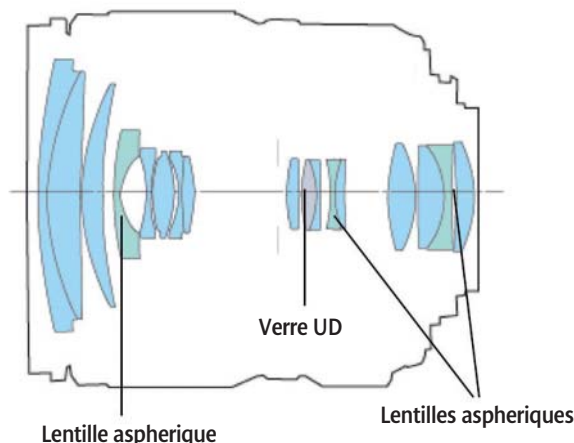

GROSSISSEMENT MAXI

0,21 x (à 85 mm)

AUTOFOCUS

Motorisation USM

STABILISATEUR

Via déplacement du groupe optique (compensation = 4 valeurs)
Détection automatique de mouvement panoramique

MAP MINIMALE

35 cm

ACCESSOIRES OPTIONNELS

Filtre ø 72 mm
Parasoleil EW-78 E
Étui souple LP-1116
Compatibilité avec tubes allonge EF 12 II (uniquement à 85 mm)

ACCESSOIRE FOURNI

Bouchon E-72 U

DIMENSIONS

ø 81,6 x 87,5 mm

POIDS

575 g

Accessoires et options

Parasoleil EW-78 E (3963B001)
Étui souple LP-1116 (2780A001)
Tubes allonge EF 12 II (9198A001) et EF 25 II (9199A001)

Complément idéal...

Filtre ø 72 mm pour protéger l'objectif