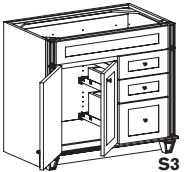

Model	A	B	C	D	E	F	G	H	I	J	K	L	M	N	O	P	Q	R
Vanity Combination Drawer w/ Decorative Accents (3) Continued	VCD362134 DR3.S2	N/A	1221	1289	1323	1459	1528	1631	1682	1733	1767	1835	1869	1903	1971	2006	2074	2279	2450
	VCD362134 DR3.S3	N/A	1274	1345	1380	1523	1595	1703	1757	1810	1846	1917	1953	1988	2059	2096	2167	2382	2560
	VCD362134 DR3.S4	N/A	1349	1425	1462	1615	1691	1804	1862	1919	1956	2032	2071	2108	2184	2223	2299	2526	2716
	VCD362134 DR3.S5	N/A	1112	1174	1204	1329	1391	1484	1531	1577	1607	1670	1701	1732	1794	1825	1887	2074	2229
	VCD422134 DR3.S1	N/A	1264	1334	1369	1510	1581	1686	1740	1793	1827	1898	1934	1969	2039	2075	2146	2357	2534
	VCD422134 DR3.S2	N/A	1264	1334	1369	1510	1581	1686	1740	1793	1827	1898	1934	1969	2039	2075	2146	2357	2534
	VCD422134 DR3.S3	N/A	1317	1391	1427	1575	1649	1760	1816	1871	1908	1982	2019	2056	2130	2167	2241	2463	2648
	VCD422134 DR3.S4	N/A	1391	1469	1508	1665	1744	1863	1922	1980	2020	2099	2137	2177	2256	2296	2374	2610	2807
	VCD422134 DR3.S5	N/A	1153	1217	1250	1378	1442	1538	1586	1634	1666	1730	1762	1794	1859	1890	1954	2147	2307

Collections S1, S2 and S3 Available in Alder, Cherry, Evercore™, Thermofoil and Maple door styles only

Collection S4 and S5 Available in Cherry, Evercore™, Thermofoil and Maple door styles only
Available in full overlay door styles only

S3