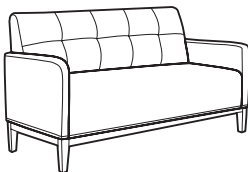

Item Description	W"	D"	H"	Fabric Grade	List Price
Dondi Sofa OC032-30Q	71	29.25	34.75	SG 04	$ 1843.00
				SG 05	$ 1881.00
				SG 06	$ 1918.00
				SG 08	$ 1993.00
				SG 10	$ 2067.00
				SG 12	$ 2142.00
				SG 14	$ 2217.00
				SG 16	$ 2291.00
				SG 18	$ 2366.00
				SG 20	$ 2441.00
				SG 22	$ 2515.00
				SG 24	$ 2590.00
				SG 26	$ 2665.00
				SG 28	$ 2739.00
				SG 30	$ 2814.00

- Seat height: 18.75"
- Seat width: 67"
- Seat depth: 19.5"
- Arm height: 25"