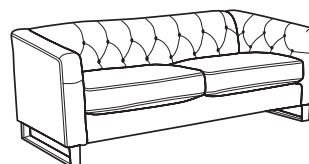

Item Description	W"	D"	H"	Fabric Grade	List Price
Edson Sofa OC004-31	81	35	31	SG 04	$ 2742.00
				SG 05	$ 2796.00
				SG 06	$ 2849.00
				SG 08	$ 2955.00
				SG 10	$ 3062.00
				SG 12	$ 3169.00
				SG 14	$ 3275.00
				SG 16	$ 3382.00
				SG 18	$ 3488.00
				SG 20	$ 3595.00
				SG 22	$ 3701.00
				SG 24	$ 3808.00
				SG 26	$ 3914.00
				SG 28	$ 4021.00
				SG 30	$ 4127.00

- Seat height: 19"
- Seat width: 66"
- Seat depth: 21"
- Arm height: 27"