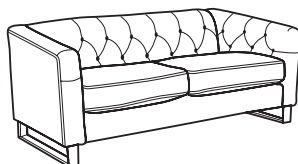

Item Description	W"	D"	H"	Fabric Grade	List Price
Edson Loveseat OC004-20	56	35	31	SG 04	$ 2316.00
				SG 05	$ 2357.00
				SG 06	$ 2399.00
				SG 08	$ 2483.00
				SG 10	$ 2567.00
				SG 12	$ 2650.00
				SG 14	$ 2734.00
				SG 16	$ 2817.00
				SG 18	$ 2901.00
				SG 20	$ 2985.00
				SG 22	$ 3068.00
				SG 24	$ 3152.00
				SG 26	$ 3236.00
				SG 28	$ 3319.00
				SG 30	$ 3403.00

- Seat height: 19"
- Seat width: 41"
- Seat depth: 21"
- Arm height: 27"