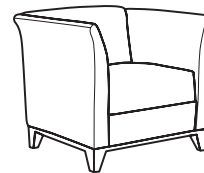

Dondi Chair				SG 04.....$	1274.00
OC032-10	27	29.25	34.75	SG 05.....$	1296.00
				SG 06.....$	1318.00
				SG 08.....$	1362.00
				SG 10.....$	1405.00
				SG 12.....$	1449.00
				SG 14.....$	1493.00
				SG 16.....$	1537.00
				SG 18.....$	1581.00
				SG 20.....$	1624.00
				SG 22.....$	1668.00
				SG 24.....$	1712.00
				SG 26.....$	1756.00
				SG 28.....$	1800.00
				SG 30.....$	1843.00

- Seat height: 18.75"
- Seat width: 23"
- Seat depth: 19.5"
- Arm height: 25"