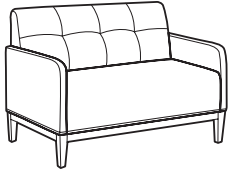

Seating Solutions

Made-to-Order Collections

Item Description	W"	D"	H"	Fabric Grade	List Price
Dondi Loveseat OC032-20Q	49	29.25	34.75	COM	$ 1582.00
				SG 04	$ 1582.00
				SG 05	$ 1611.00
				SG 06	$ 1640.00
				SG 08	$ 1698.00
				SG 10	$ 1756.00
				SG 12	$ 1813.00
				SG 14	$ 1871.00
				SG 16	$ 1929.00
				SG 18	$ 1987.00
				SG 20	$ 2044.00
				SG 22	$ 2102.00
				SG 24	$ 2160.00
				SG 26	$ 2218.00
				SG 28	$ 2275.00
				SG 30	$ 2333.00

- Seat height: 18.75"
- Seat width: 45"
- Seat depth: 19.5"
- Arm height: 25"