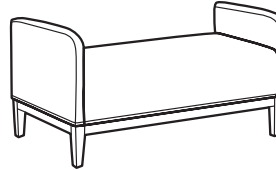

Item Description	W"	D"	H"	Fabric Grade	List Price
Dondi Bench OC032-21	44	20	25	SG 04	$ 1162.00
				SG 05	$ 1178.00
				SG 06	$ 1193.00
				SG 08	$ 1225.00
				SG 10	$ 1257.00
				SG 12	$ 1289.00
				SG 14	$ 1321.00
				SG 16	$ 1353.00
				SG 18	$ 1385.00
				SG 20	$ 1416.00
				SG 22	$ 1448.00
				SG 24	$ 1480.00
				SG 26	$ 1512.00
				SG 28	$ 1544.00
				SG 30	$ 1576.00

- Seat height: 18.75"
- Seat width: 40"
- Seat depth: 20"
- Arm height: 25"