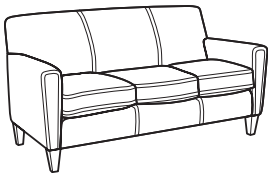

- Seat height: 20"
- Seat width: 68"
- Seat depth: 22"
- Arm height: 26.5"

Crosby Loveseat				SG 04.....\$	1521.00
OC015-20	58	30.5	29.5	SG 05.....\$	1550.00
				SG 06.....\$	1579.00
				SG 08.....\$	1638.00
				SG 10.....\$	1697.00
				SG 12.....\$	1756.00
				SG 14.....\$	1814.00
				SG 16.....\$	1873.00
				SG 18.....\$	1932.00
				SG 20.....\$	1991.00
				SG 22.....\$	2049.00
				SG 24.....\$	2108.00
				SG 26.....\$	2167.00
				SG 28.....\$	2225.00
				SG 30.....\$	2284.00