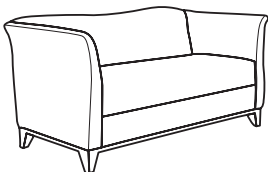

Dondi Chair				SG 04.....$	1266.00
OC032-10Q	27	29.25	34.75	SG 05.....$	1289.00
				SG 06.....$	1312.00
				SG 08.....$	1358.00
				SG 10.....$	1403.00
				SG 12.....$	1449.00
				SG 14.....$	1495.00
				SG 16.....$	1541.00
				SG 18.....$	1587.00
				SG 20.....$	1632.00
				SG 22.....$	1678.00
				SG 24.....$	1724.00
				SG 26.....$	1770.00
				SG 28.....$	1816.00
				SG 30.....$	1861.00

- Seat height: 18.75"
- Seat width: 23"
- Seat depth: 19.5"
- Arm height: 25"