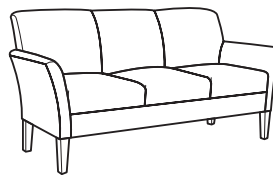

Morse Armless Loveseat				SG 04.....$	1113.00
OC002-20	52	30.25	26.5	SG 05.....$	1134.00
				SG 06.....$	1154.00
				SG 08.....$	1195.00
				SG 10.....$	1236.00
				SG 12.....$	1277.00
				SG 14.....$	1317.00
				SG 16.....$	1358.00
				SG 18.....$	1399.00
				SG 20.....$	1440.00
				SG 22.....$	1481.00
				SG 24.....$	1521.00
				SG 26.....$	1562.00
				SG 28.....$	1603.00
				SG 30.....$	1644.00

- Seat height: 18"
- Seat width: 52"
- Seat depth: 21.5"