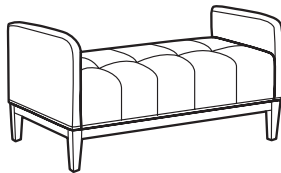

Item Description	W"	D"	H"	Fabric Grade	List Price
Dondi Bench OC032-21Q	44	20	25	SG 04	$ 1123.00
				SG 05	$ 1140.00
				SG 06	$ 1157.00
				SG 08	$ 1191.00
				SG 10	$ 1225.00
				SG 12	$ 1259.00
				SG 14	$ 1293.00
				SG 16	$ 1326.00
				SG 18	$ 1360.00
				SG 20	$ 1394.00
				SG 22	$ 1428.00
				SG 24	$ 1462.00
				SG 26	$ 1496.00
				SG 28	$ 1530.00
				SG 30	$ 1563.00

- Seat height: 18.75"
- Seat width: 40"
- Seat depth: 20"
- Arm height: 25"