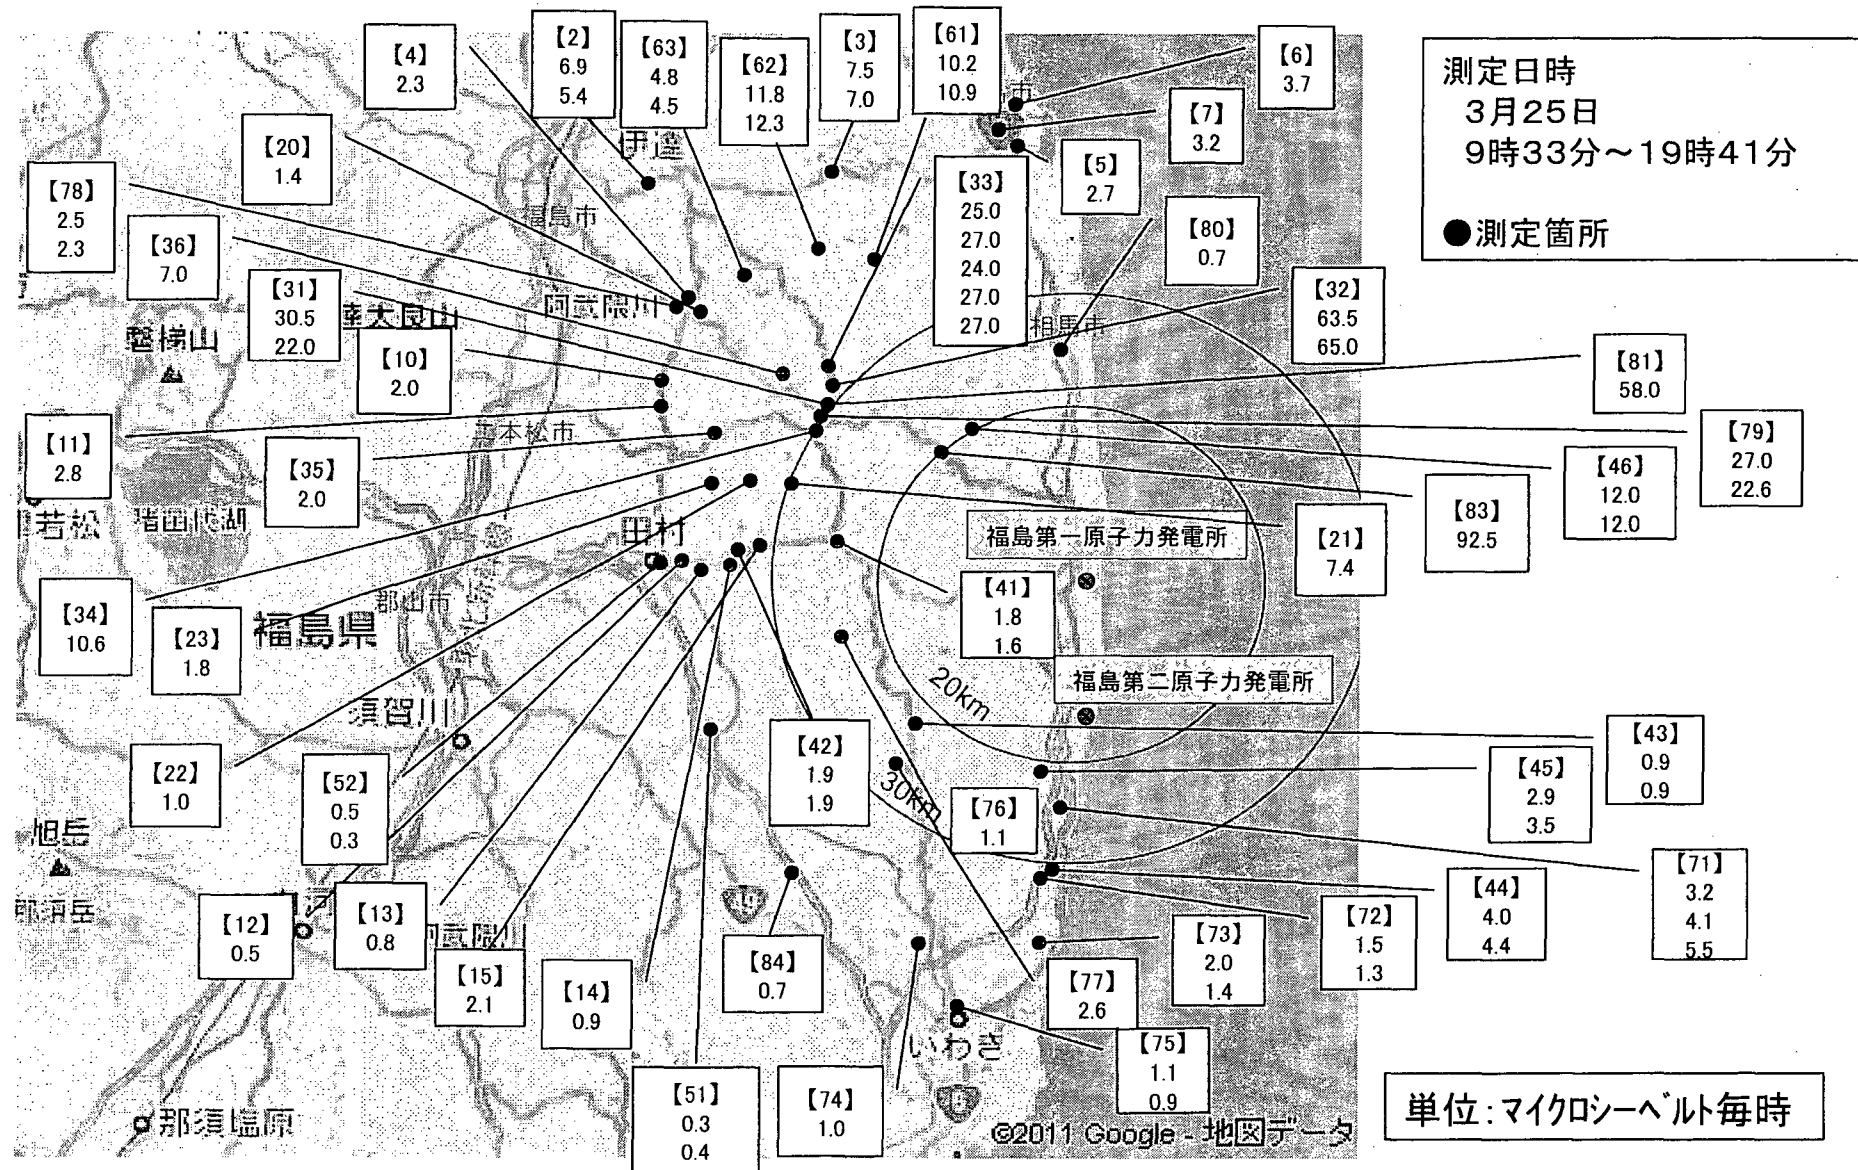

福島第一原子力発電所周辺のモニタリング結果

福島第一原子力発電所の20Km以遠のモニタリング結果について

平成23年3月26日10時00分現在
文 部 科 学 省

1. 文部科学省が集計した結果 注)太下線データが今回追加分、【42】の太下線データが今回修正箇所

- * 1 GM(ガイガー=ミューラー計測管)における値
- * 2 電離箱における値
- * 3 NaI(ヨウ化ナトリウム)シンチレータにおける値