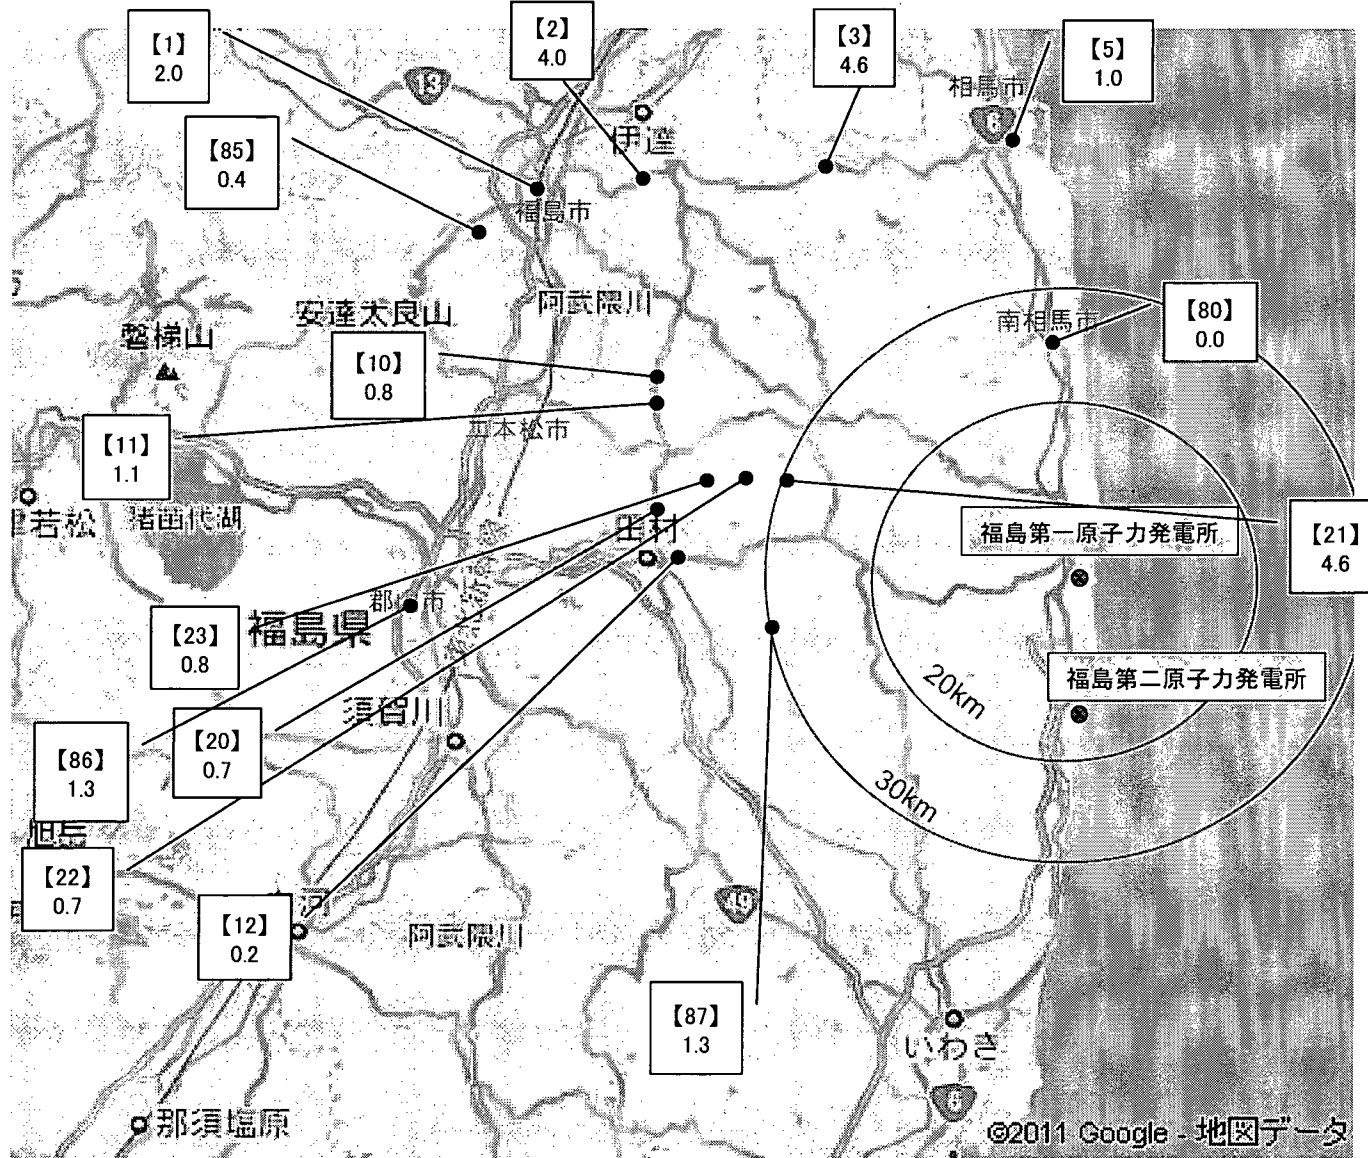

福島第一原子力発電所周辺のモニタリング結果

測定日時
3月30日
6時00分～12時00分

●測定箇所

単位:マイクロシーベルト毎時