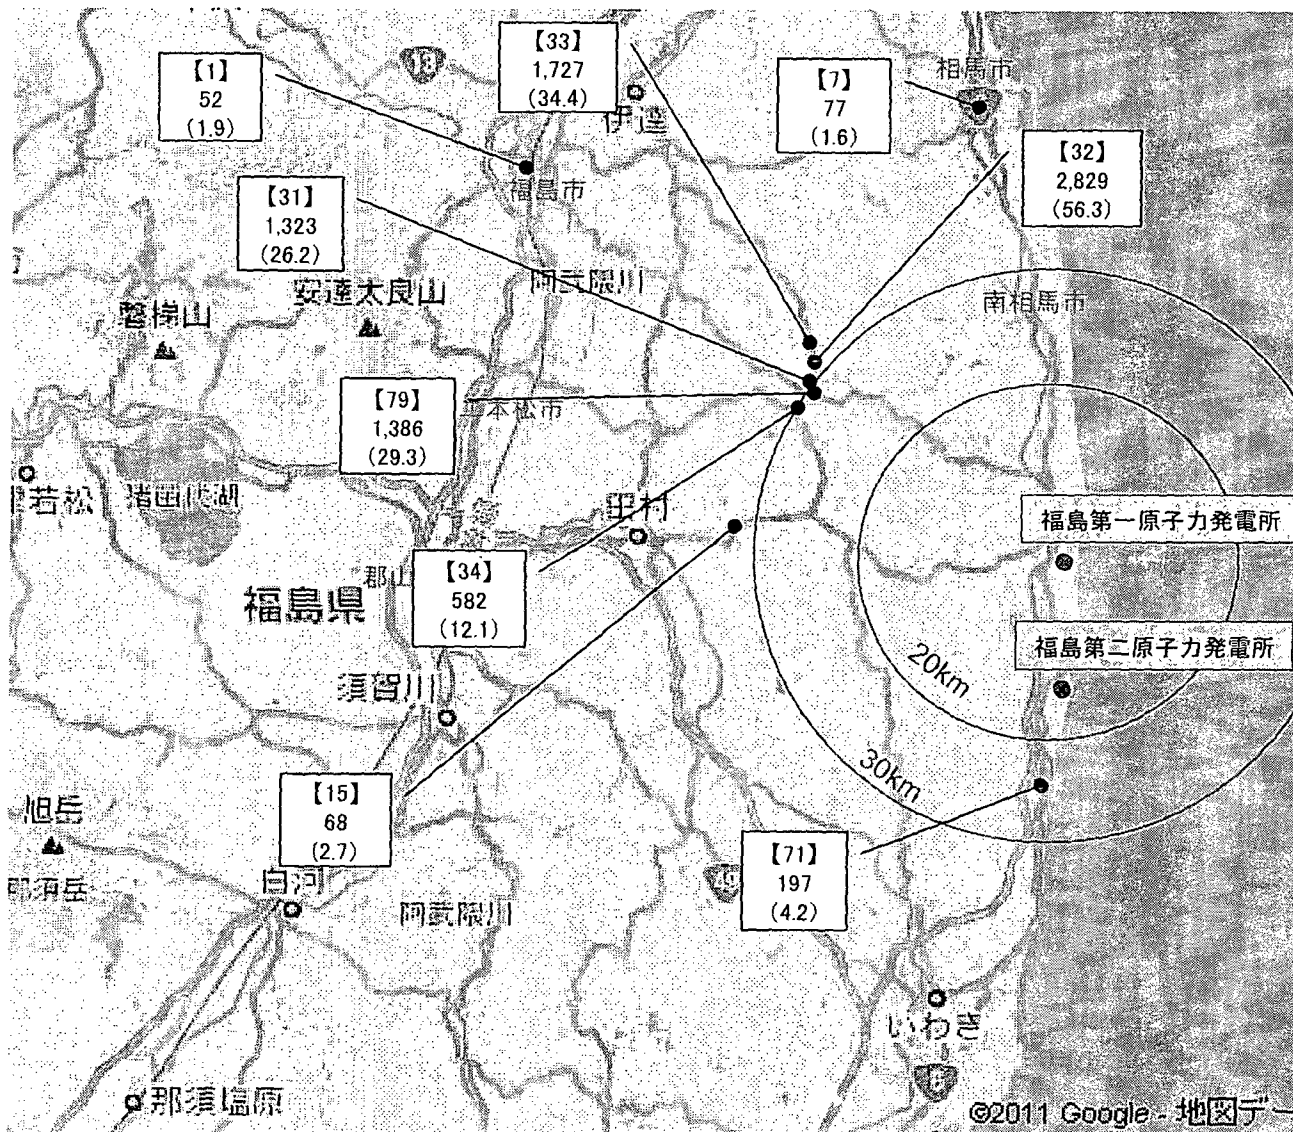

備考欄の番号は、モニタリングカーによる測定箇所を示す。
太字下線は訂正箇所。

福島第一原子力発電所周辺の積算線量結果

測定日時
 ・3月23日～25日
 (測定エリア: 7, 31～34, 71, 79)
 ・3月24日～25日
 (測定エリア: 1, 15)
 ●測定箇所

(凡例)

【ポイント番号】
 積算線量※
 (1時間当たりの平均線量)

※積算線量については、各測定開始から3月25日までの約1日～2日間の積算である。