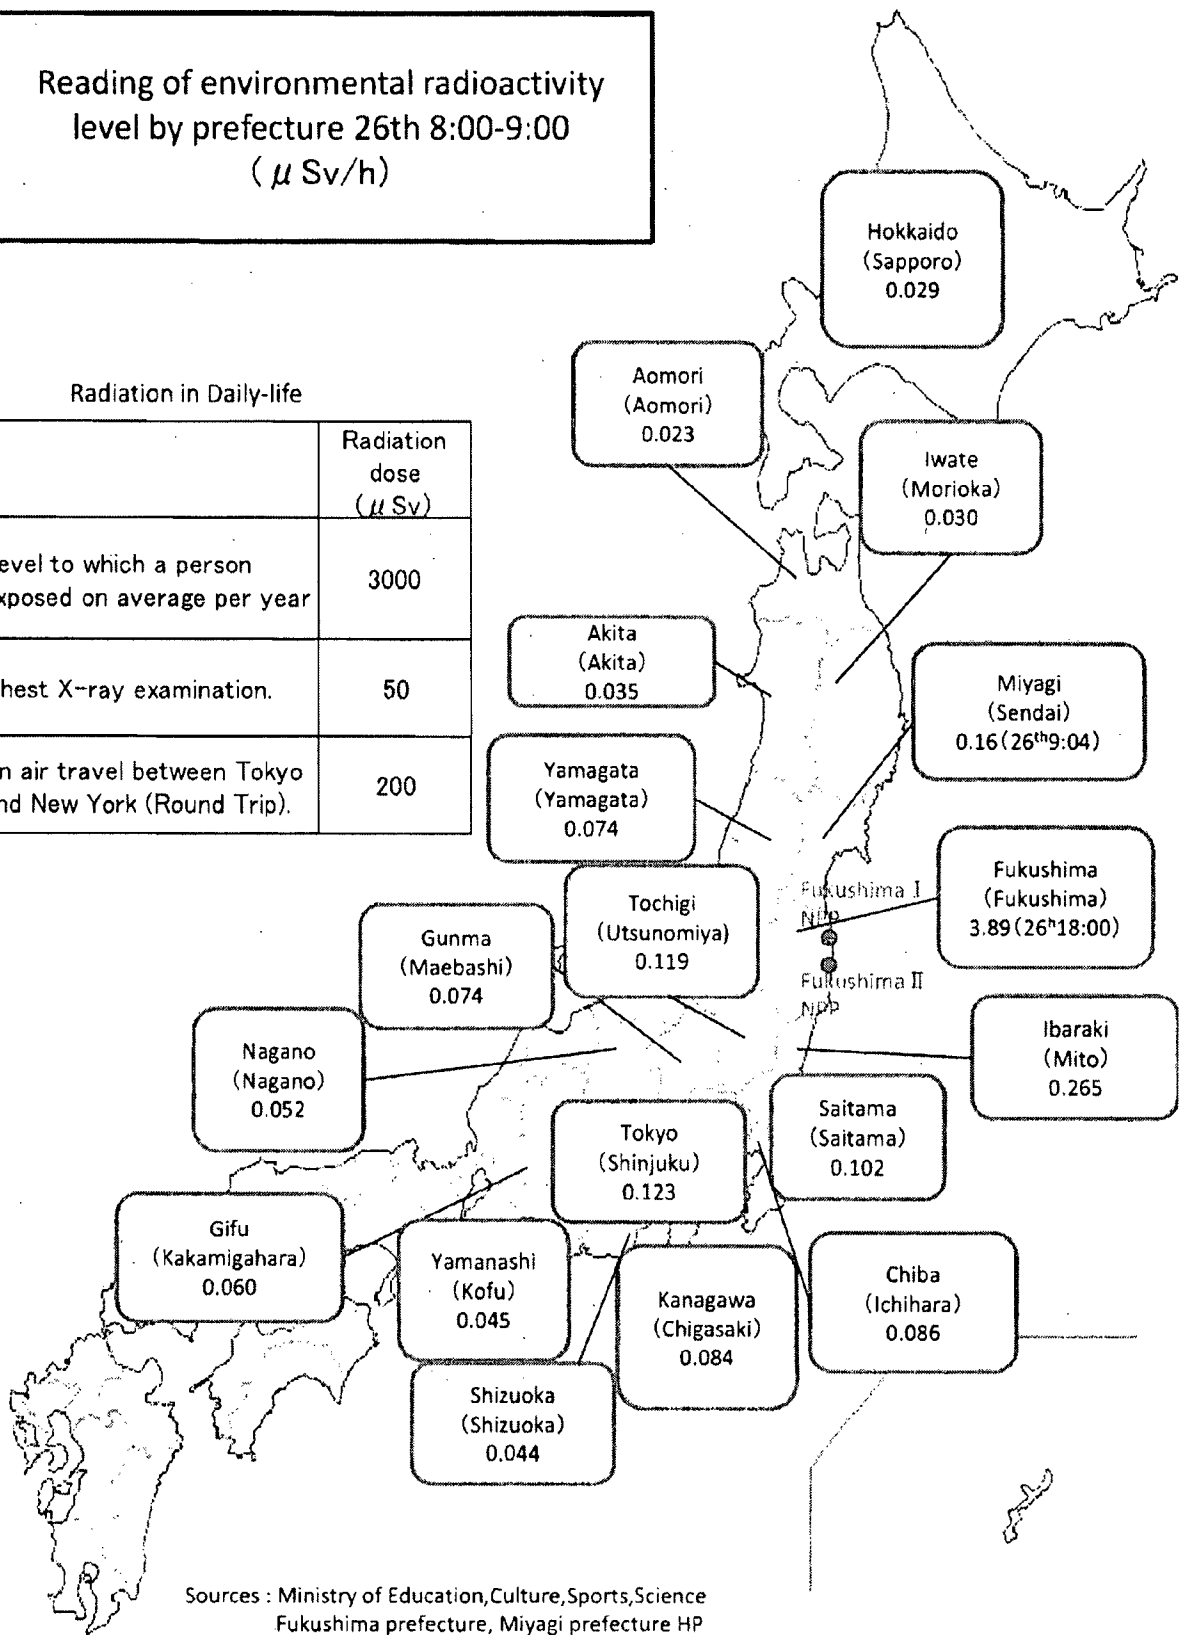

Reading of environmental radioactivity level by prefecture 26th 8:00-9:00 (μ Sv/h)

Radiation in Daily-life

	Radiation dose (μ Sv)
Level to which a person exposed on average per year	3000
Chest X-ray examination.	50
An air travel between Tokyo and New York (Round Trip).	200

Sources : Ministry of Education, Culture, Sports, Science
Fukushima prefecture, Miyagi prefecture HP