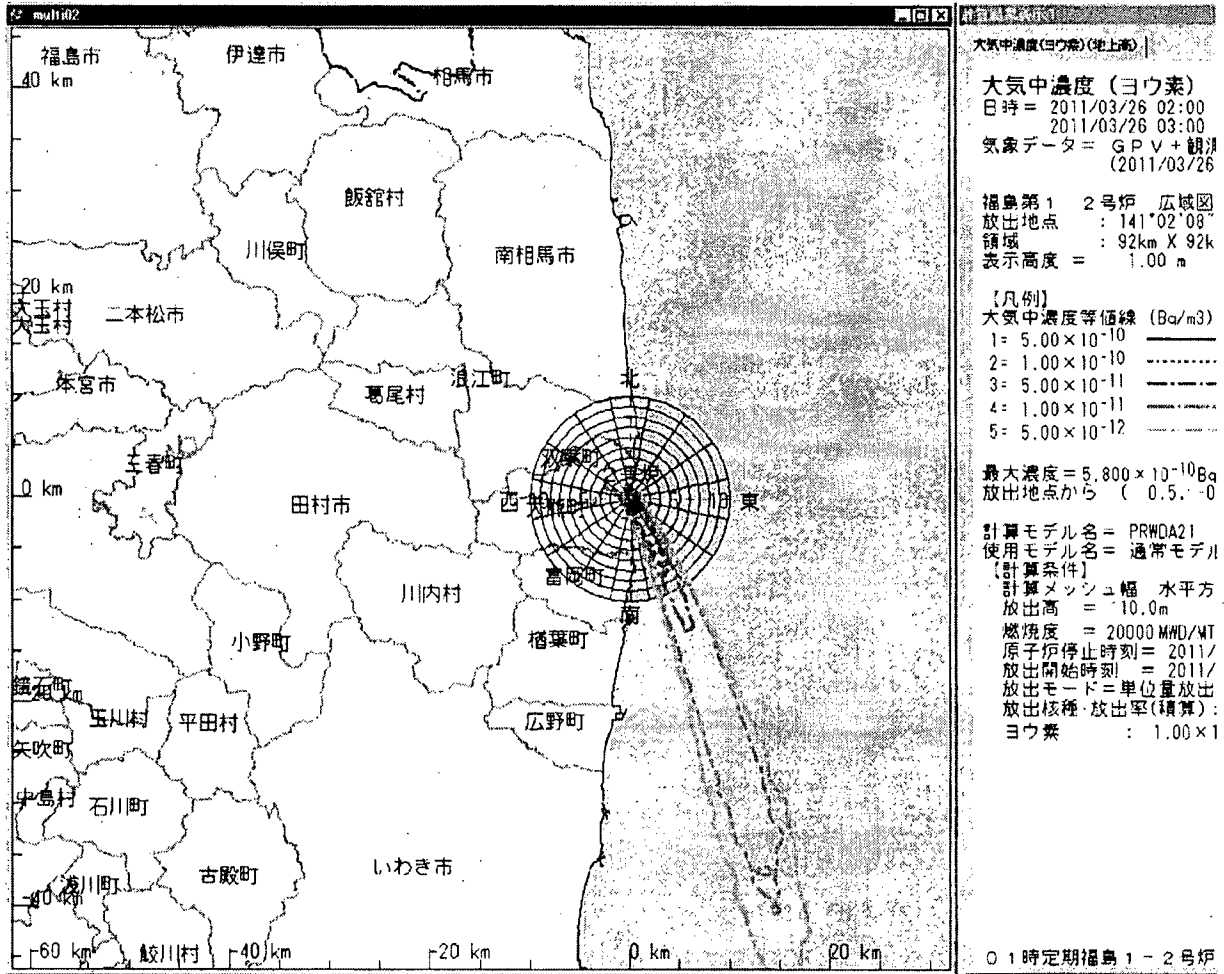

(b)(6)

Subject: 3/26 01時SPEEDI単位量放出図形イメージの送付

関係者各位

お世話になっております。

原子力安全技術センター SPEEDI担当です。

3/26 01時のSPEEDI単位量放出図形のイメージデータを送付致します。

ご確認のほど、よろしくお願い致します。

Please find attached 01:00[26-Mar] SPEEDI Data
NUSTEC