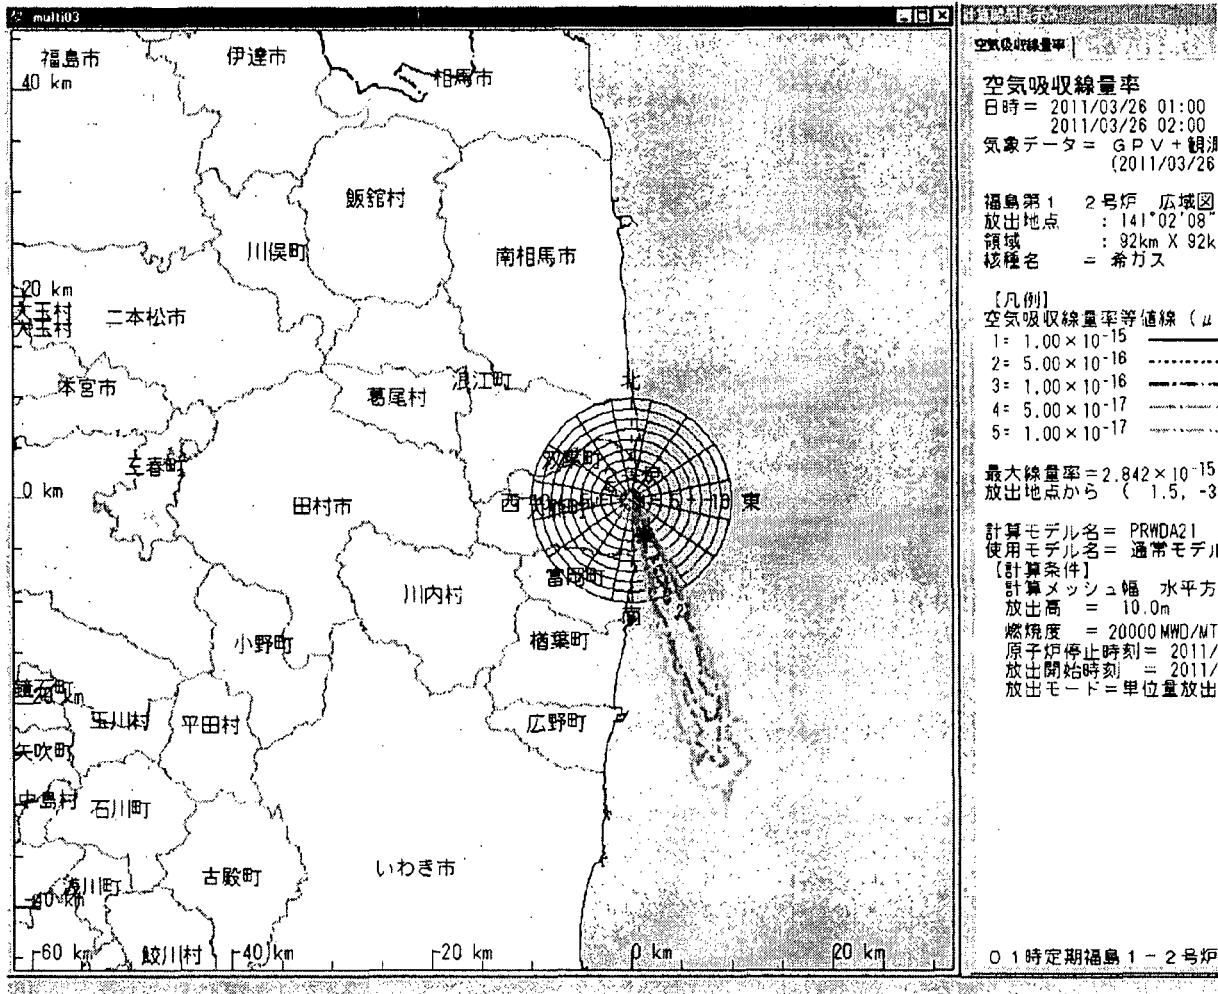

(b)(6)

Subject: 3/26 01時SPEEDI単位量放出図形イメージの送付

関係者各位

お世話になっております。

原子力安全技術センター SPEEDI担当です。

3/26 01時のSPEEDI単位量放出図形のイメージデータを送付致します。

ご確認のほど、よろしくお願い致します。

Please find attached 01:00[26-Mar] SPEEDI Data
NUSTEC