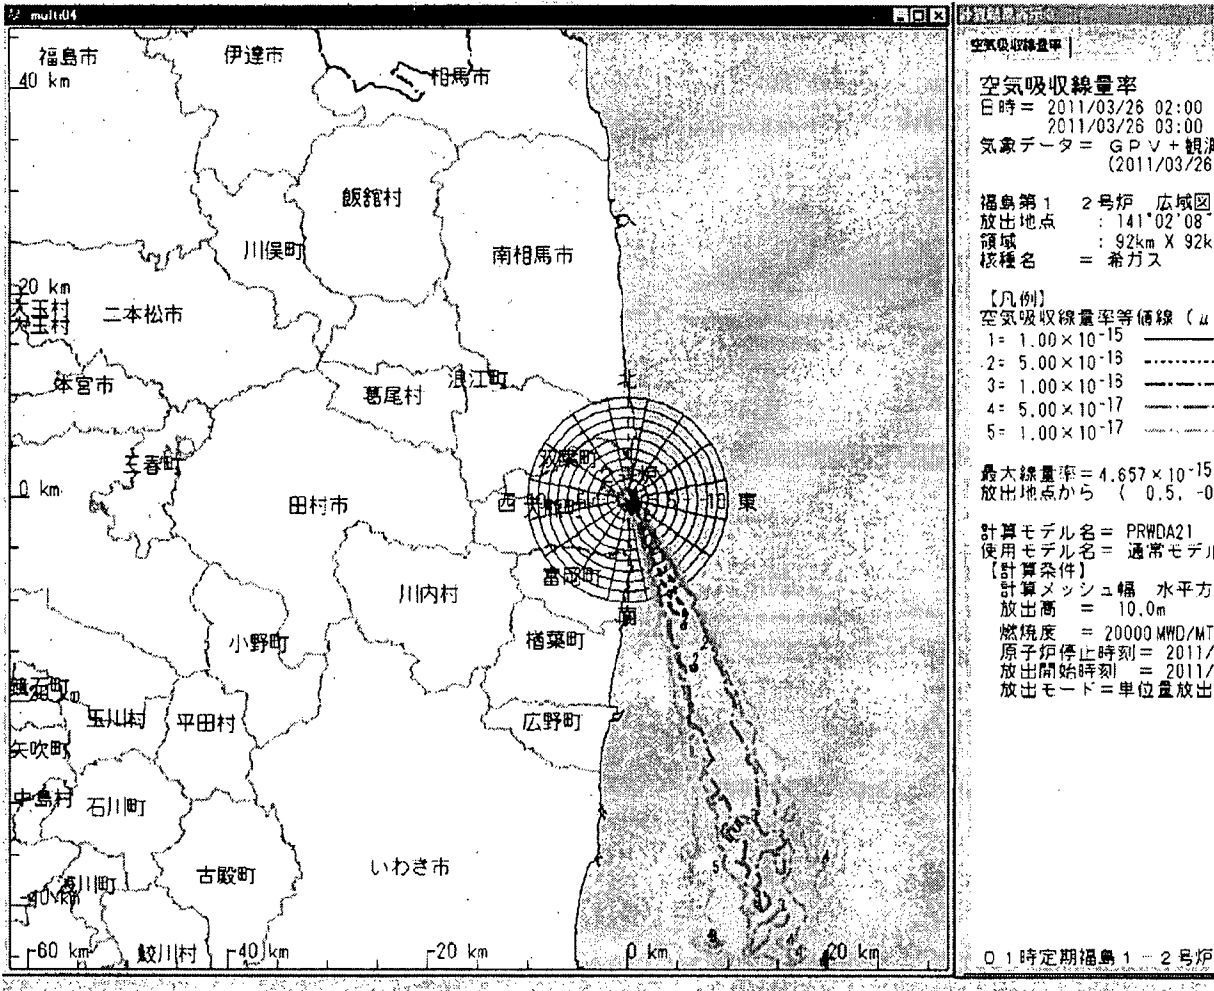

(b)(6)

Subject: 3/26 01時SPEEDI単位量放出図形イメージの送付

関係者各位

お世話になっております。

原子力安全技術センター SPEEDI担当です。

3/26 01時のSPEEDI単位量放出図形のイメージデータを送付致します。

ご確認のほど、よろしくお願い致します。

Please find attached 01:00[26-Mar] SPEEDI Data
NUSTEC