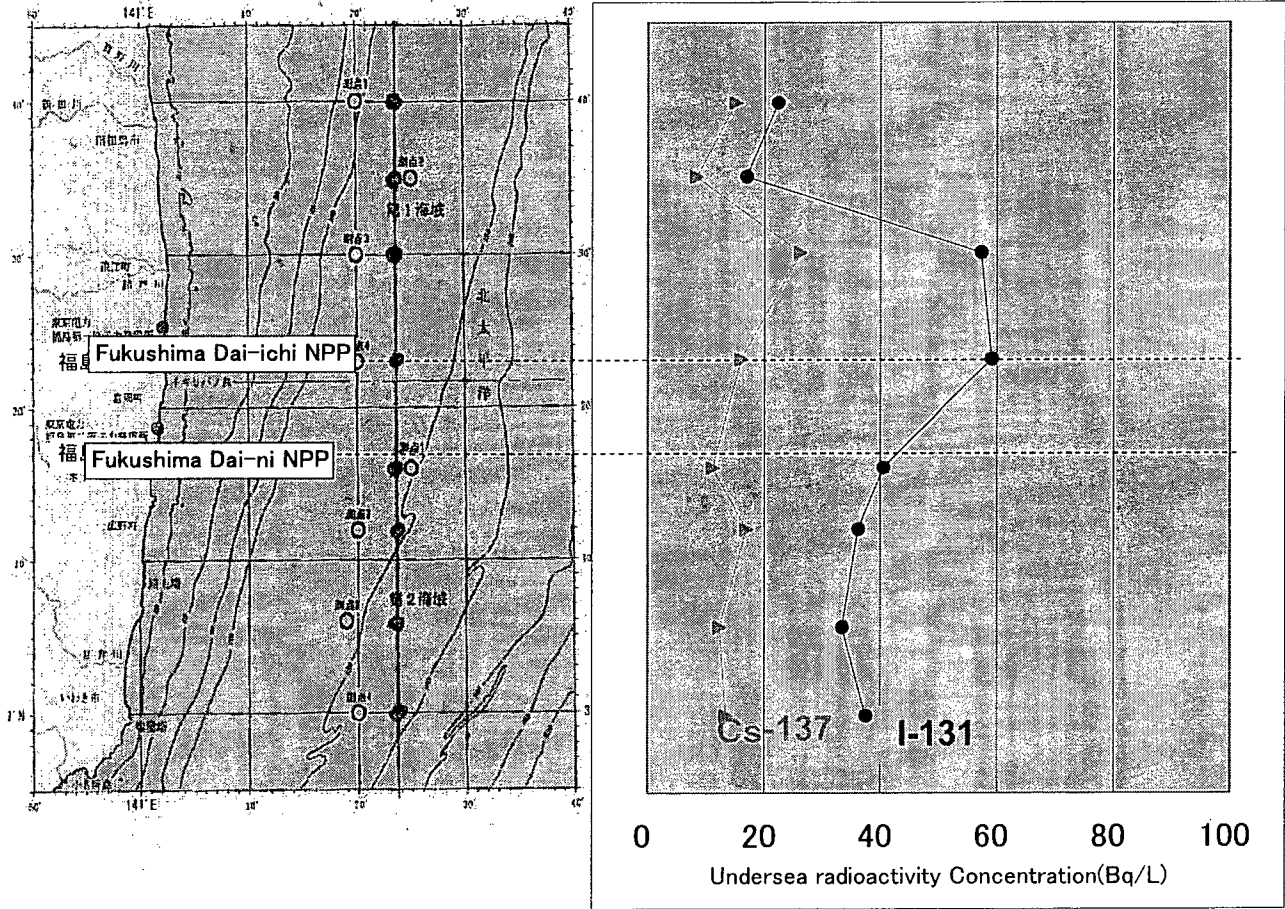

Readings of Sea Area Monitoring March 25, 2011