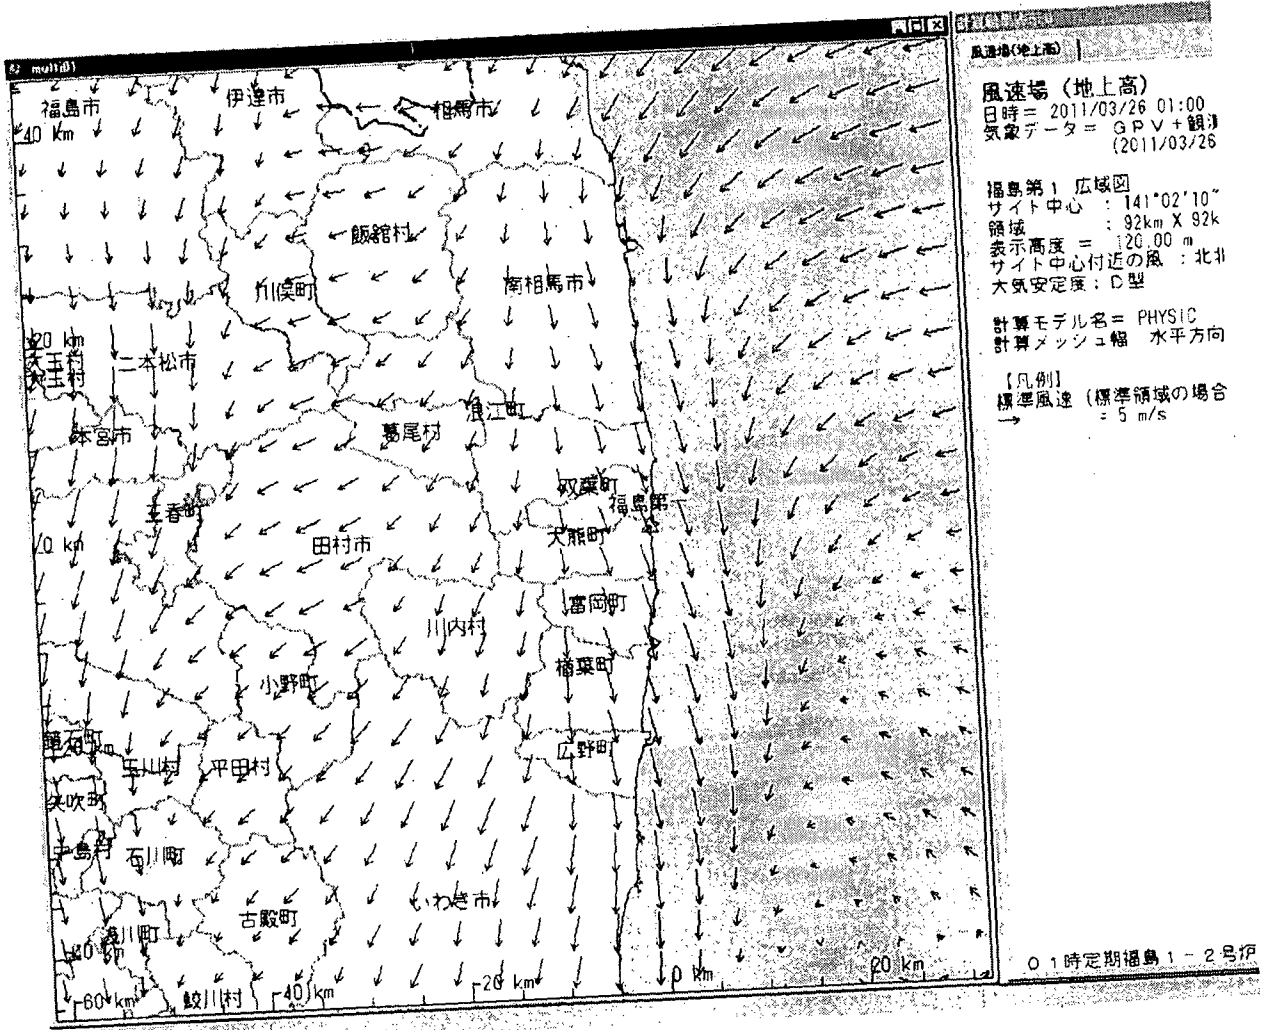

(b)(6)

Subject: 3/26 01時SPEEDI単位量放出図形イメージの送付

関係者各位

お世話になっております。

原子力安全技術センター SPEEDI担当です。

3/26 01時のSPEEDI単位量放出図形のイメージデータを送付致します。

ご確認のほど、よろしくお願い致します。

Please find attached 01:00[26-Mar] SPEEDI Data
NUSTEC