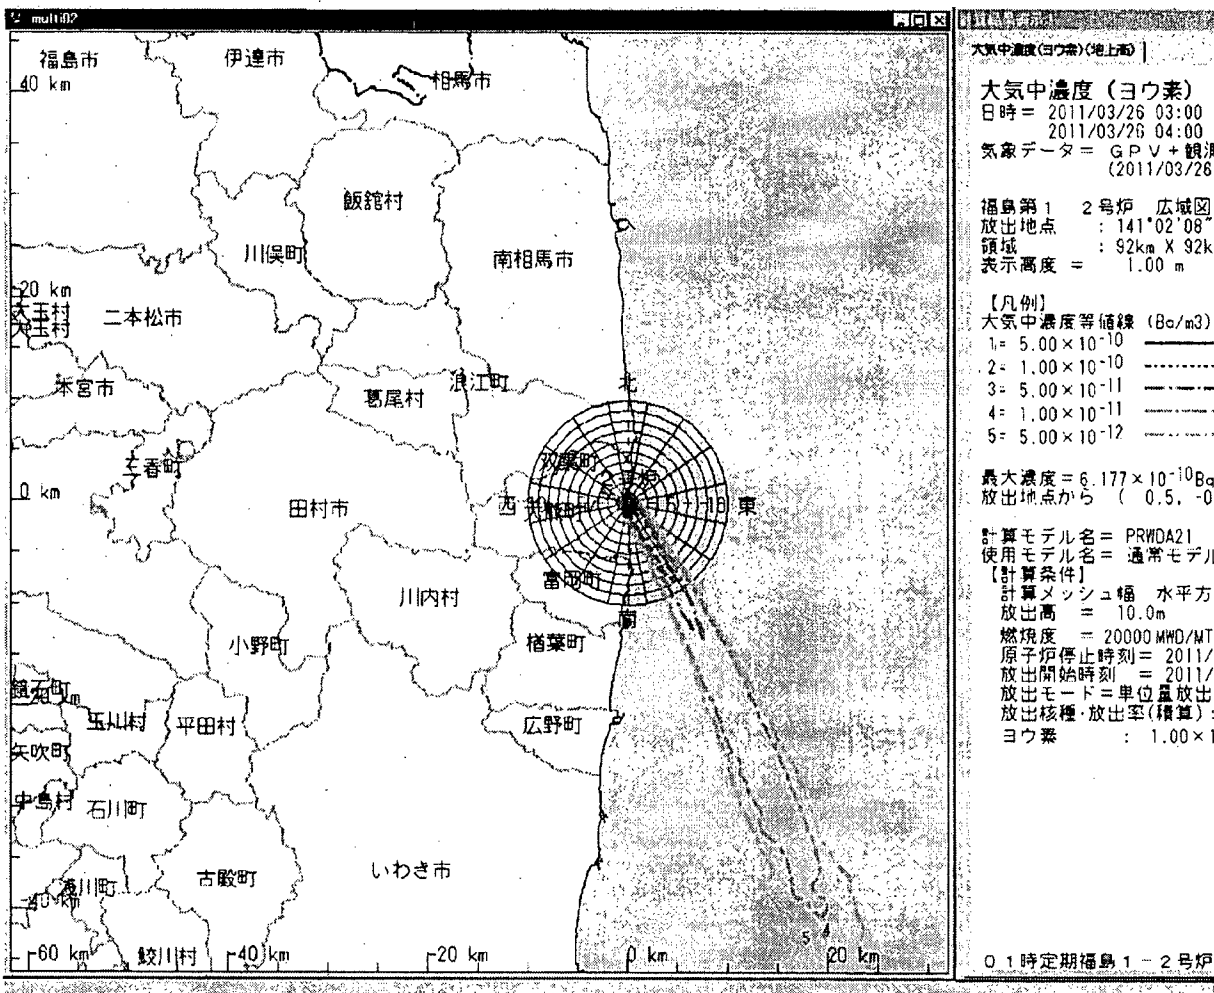

(b)(6)

Subject: 3/26 01時SPEEDI単位量放出図形イメージの送付

関係者各位

お世話になっております。

原子力安全技術センター SPEEDI担当です。

3/26 01時のSPEEDI単位量放出図形のイメージデータを送付致します。

ご確認のほど、よろしくお願い致します。

Please find attached 01:00[26-Mar] SPEEDI Data
NUSTEC