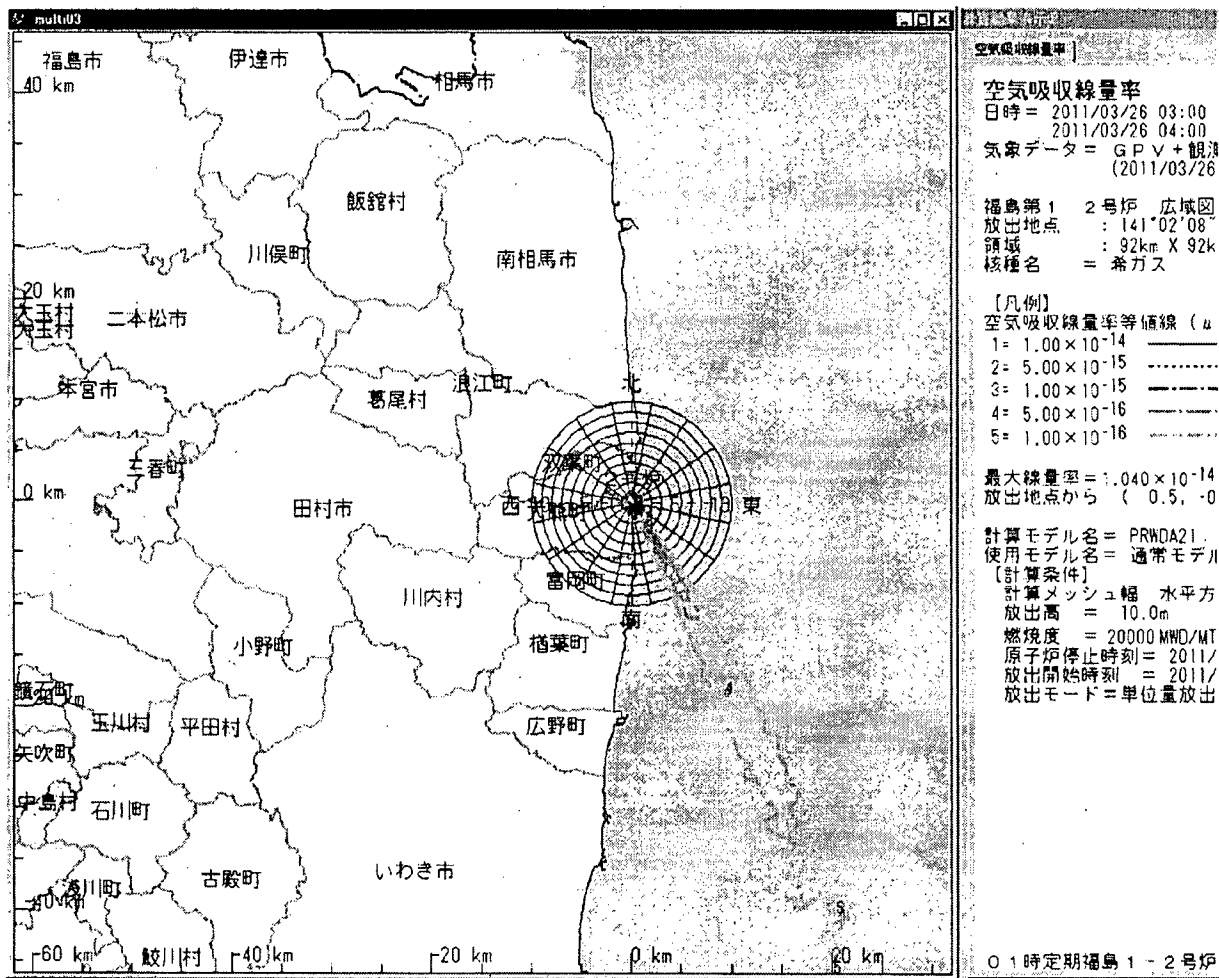

(b)(6)

Subject: 3/26 01時SPEEDI単位量放出図形イメージの送付

関係者各位

お世話になっております。

原子力安全技術センター SPEEDI担当です。

3/26 01時のSPEEDI単位量放出図形のイメージデータを送付致します。

ご確認のほど、よろしくお願い致します。

Please find attached 01:00[26-Mar] SPEEDI Data
NUSTEC