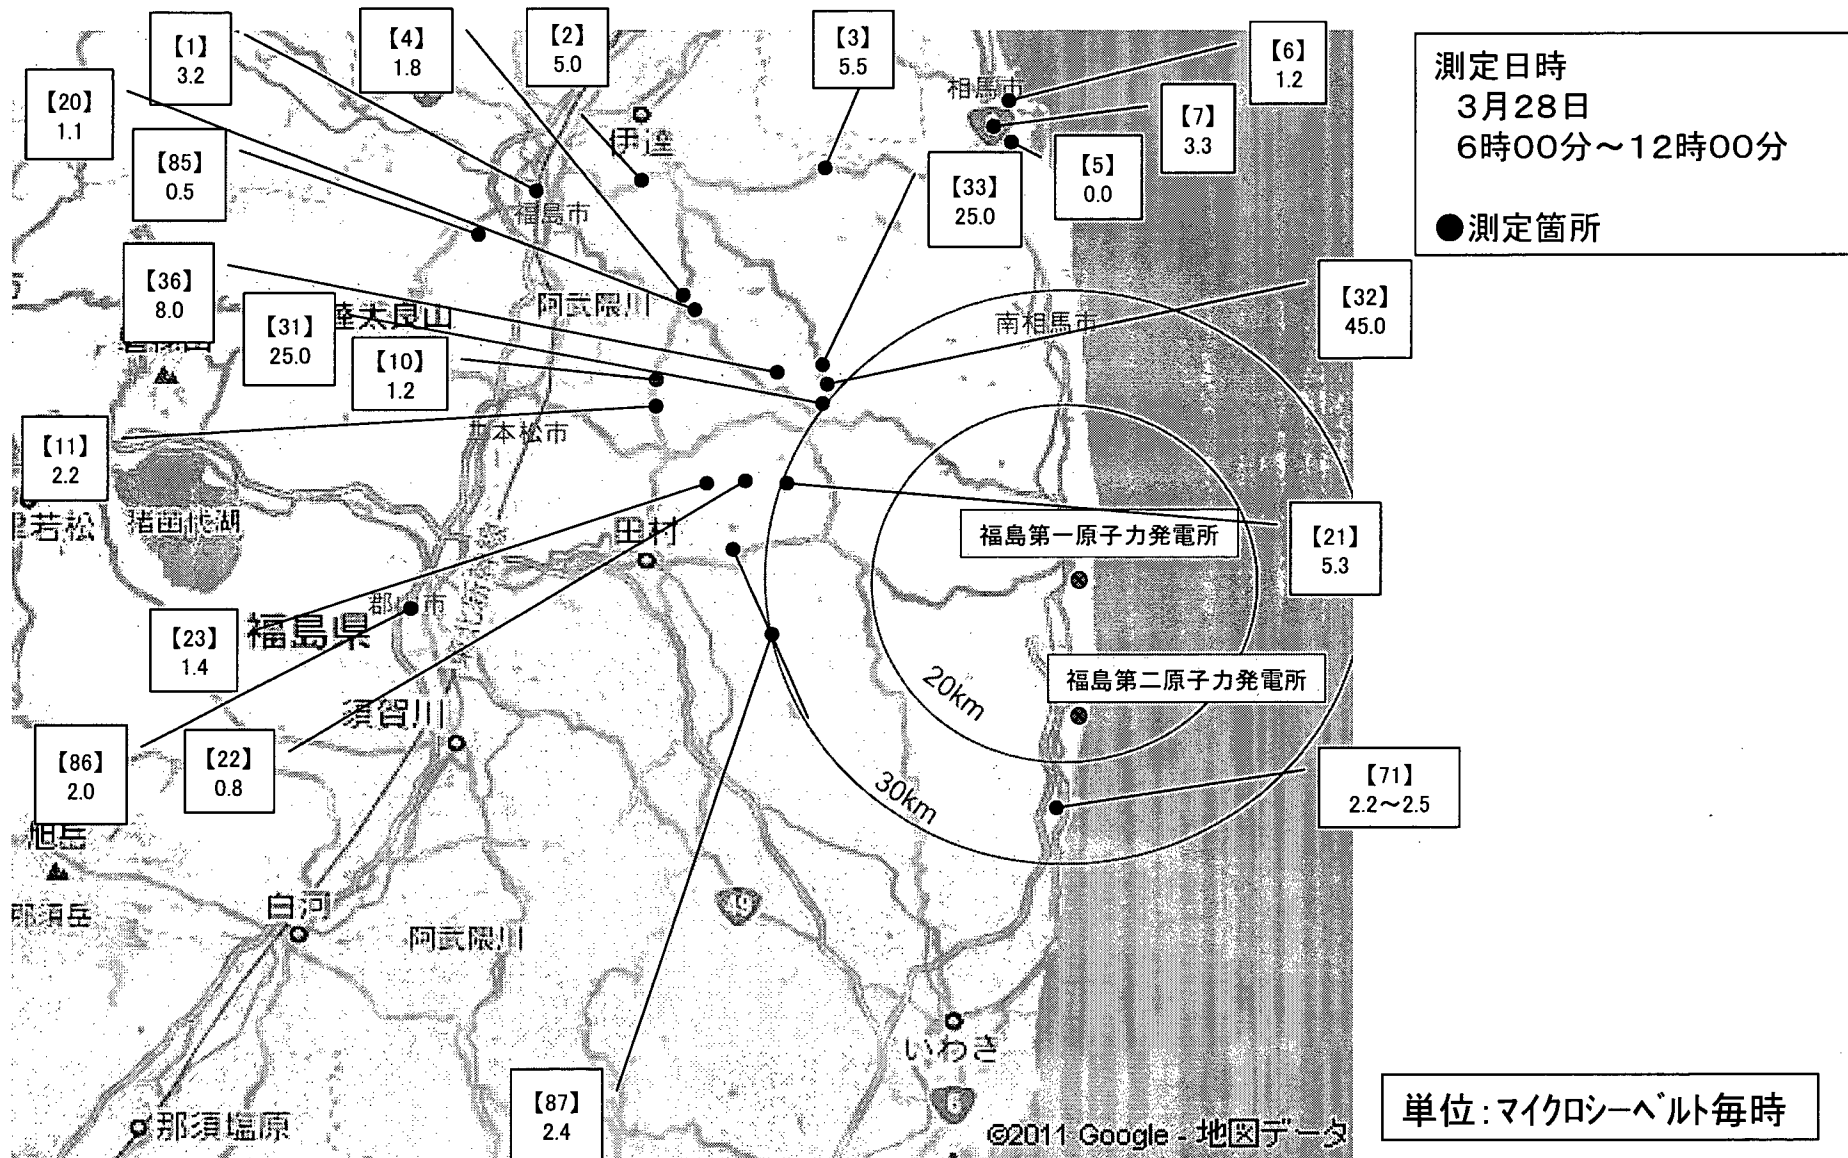

福島第一原子力発電所周辺のモニタリング結果