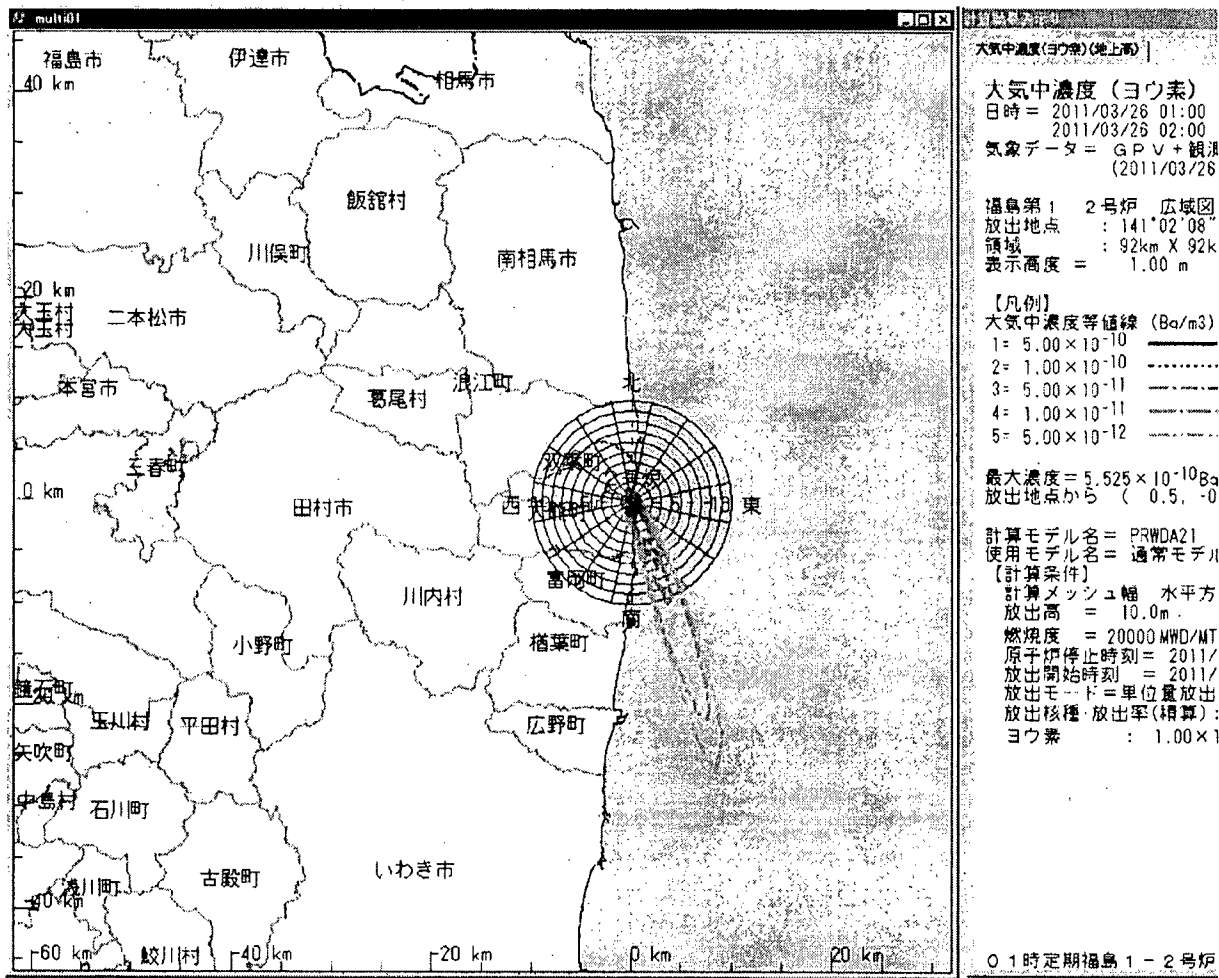

(b)(6)

Subject: 3/26 01時SPEEDI単位量放出図形イメージの送付

関係者各位

お世話になっております。

原子力安全技術センター SPEEDI担当です。

3/26 01時のSPEEDI単位量放出図形のイメージデータを送付致します。

ご確認のほど、よろしくお願い致します。

Please find attached 01:00[26-Mar] SPEEDI Data
NUSTEC