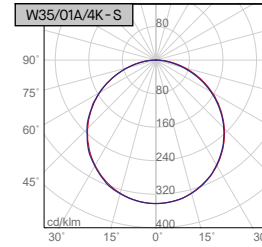

# W35 - Mono-emissione/Mono-emission

NEW

Diffusore microprismatico  
Microprismatic diffuser

UGR  
<19

Diffusore opale  
Opal diffuser

UGR  
<28

Apparecchio lineare LED mono-emissione (dimensioni 35x55mm). Lunghezze modulari da 1000mm a 2500mm. Facile installazione con accessori non inclusi. Mono-emissione con diffusore opale o microprismatico da ordinare separatamente. LED SMD Luxeon 3014 CRI>90, alto confort visivo. Lifetime 60.000h (L80B20). Corpo in alluminio estruso verniciato bianco o nero opaco, tappi di chiusura in alluminio verniciati bianco o nero opaco non inclusi. IP40. Alimentatore incluso, disponibile versione dimmerabile PUSH o DALI. Versione con emergenza integrata vedi pag.164-165.