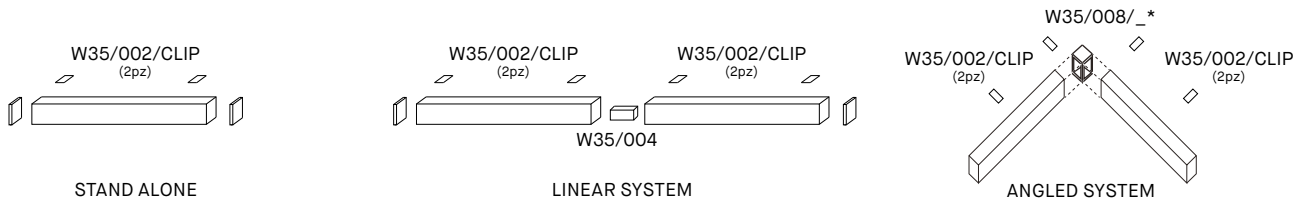

2

Scegliere il diffusore, da ordinare separatamente — *Choose the diffuser, to be ordered separately*

Opale/Opal

Code	Lunghezza / Length
W35/01/S	L.1000mm
W35/02/S	L.1500mm
W35/03/S	L.2000mm
W35/04/S	L.2500mm

Microprismatic/Microprismatic

Code	Lunghezza / Length
W35/01/M	L.1000mm
W35/02/M	L.1500mm
W35/03/M	L.2000mm
W35/04/M	L.2500mm

Versione bi-emissione: diffusore superiore opale compreso — *Bi-emission version: upper diffuser opal included.*

3

Scegliere gli accessori necessari per completare il prodotto, da ordinare separatamente — *Choose the accessories to complete the product, to be ordered separately*

TAPPI - END CAPS

Code	Descrizione	Description
W35/001/_*	Kit tappi (2pz)	Kit end caps (2pcs)

GIUNTI PER FILA CONTINUA - JOINT FOR SYSTEM CONFIGURATION

Code	Descrizione	Description
W35/004	Giunto lineare	Linear joint
W35/008/_*	Giunto angolare cieco	Blind angled joint

KIT DI INSTALLAZIONE — INSTALLATION KIT

PLAFONE CEILING