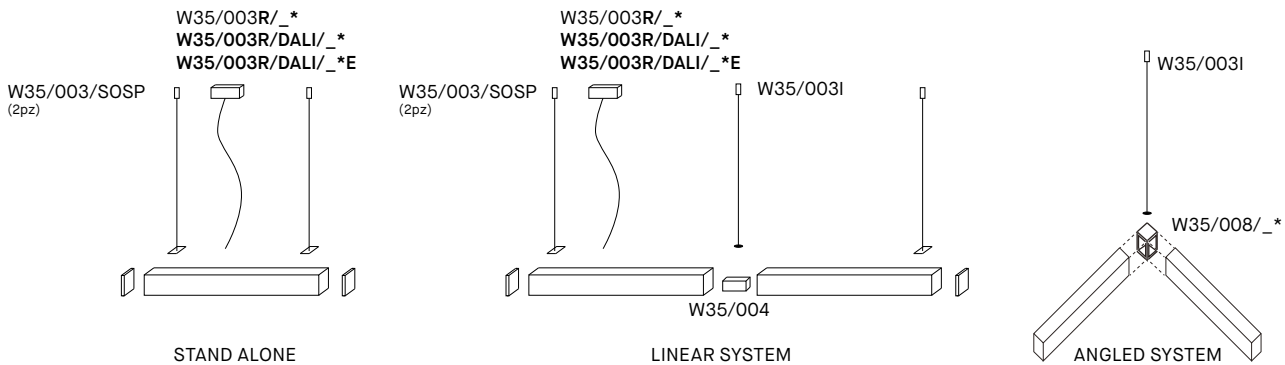

SOSPENSIONE SUSPENDED