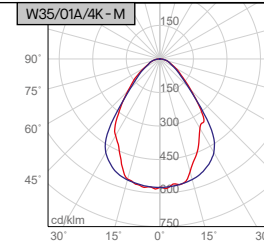

Diffusore microprismatico
Microprismatic diffuser