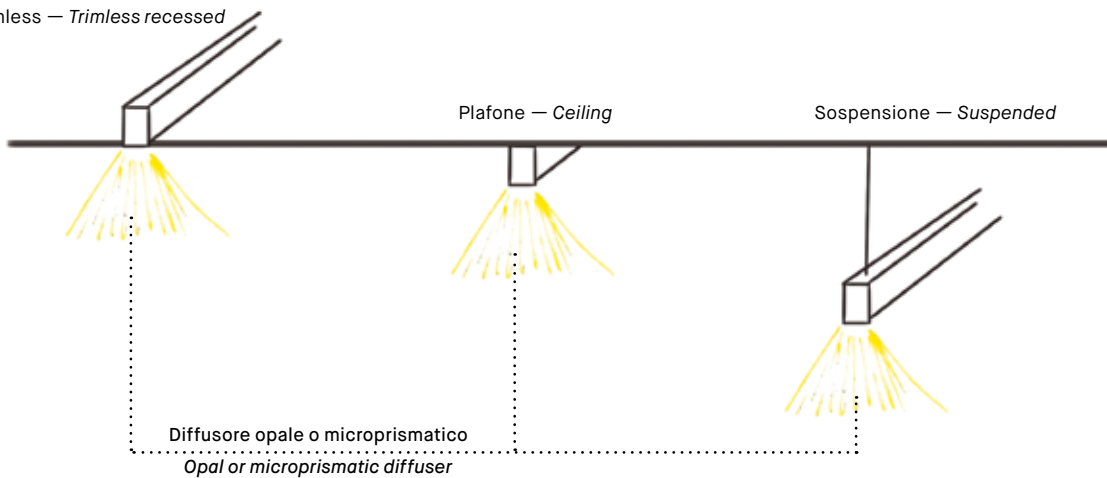

Apparecchio lineare LED mono-emissione (dimensioni 35x55mm). Lunghezze modulari da 1000mm a 2500mm. Facile installazione con accessori non inclusi. Mono-emissione con diffusore opale o microprismatico da ordinare separatamente. LED SMD Luxeon 3014 CRI>90, alto confort visivo. Lifetime 60.000h (L80B20). Corpo in alluminio estruso verniciato bianco o nero opaco, tappi di chiusura in alluminio verniciati bianco o nero opaco non inclusi. IP40. Alimentatore incluso, disponibile versione dimmerabile PUSH o DALI. Versione con emergenza integrata vedi pag.164-165.

Linear mono-emission LED luminaire (dimensions 35x55mm). Modular lengths from 1000mm up to 2500mm. Easy installation with accessories not included. Mono-emission with opal or micro-prismatic diffuser to be ordered separately. Luxeon LED SMD 3014 CRI>90, high visual comfort. Lifetime 60.000h (L80B20). Body in white or matt black painted extruded aluminium, end caps in white or matt black painted aluminium not included. IP40. Power supply included, PUSH or DALI dimmable version available. Version with integrated emergency (see p.164-165)

Incasso trimless — Trimless recessed