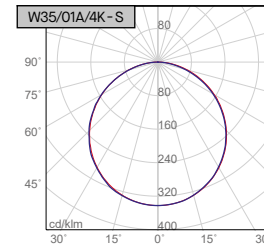

Diffusore microprismatico
Microprismatic diffuser

Diffusore opale
Opal diffuser