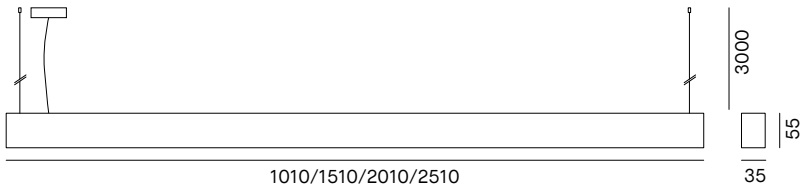

Apparecchio lineare LED bi-emissione (dimensioni 35x55mm). Lunghezze modulari da 1000mm a 2500mm. Facile installazione con accessori non inclusi. Bi-emissione con diffusore superiore opale incluso e diffusore inferiore opale o microprismatico da ordinare separatamente. LED SMD Luxeon 3014 CRI>90, alto confort visivo. Lifetime 60.000h (L80B20). Corpo in alluminio estruso verniciato bianco o nero opaco, tappi di chiusura in alluminio verniciati bianco o nero opaco non inclusi. IP40. Alimentatore incluso, disponibile versione dimmerabile PUSH o DALI. Unica accensione. Versione con emergenza integrata vedi pag.164-165.