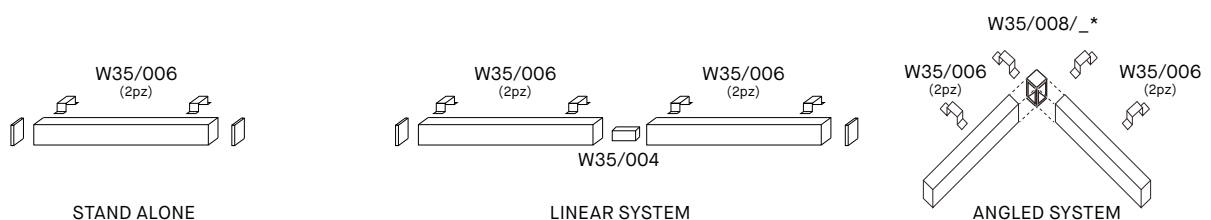

INCASSO TRIMLESS TRIMLESS RECESSED

Accessori e kit da ordinare separatamente — *Accessories and kit to be ordered separately. p.167*

* **W** Bianco - White * **B** Nero - Black