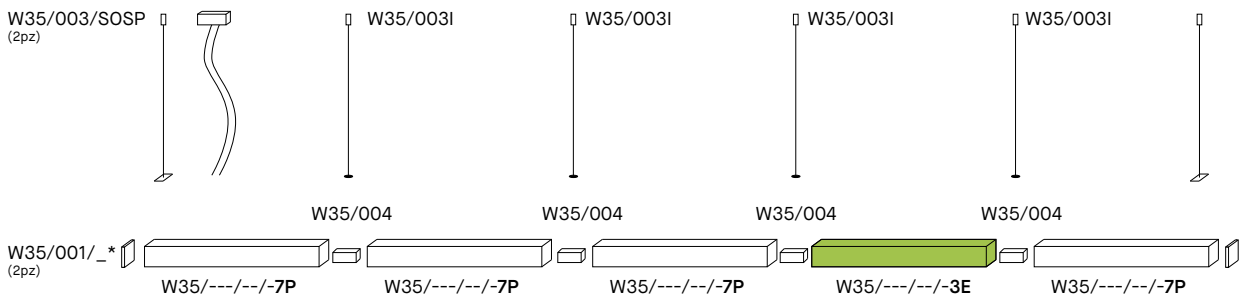

DALI/PUSH (DIM 1-10V)

Per le trafele non in emergenza aggiungere /7P al codice prodotto
For non-emergency extruders add /7P to the product code

W35/003R/DALI/_*E