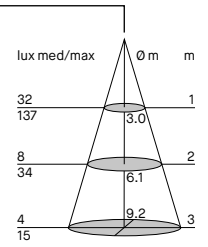

CRI
>90

DRIVER
INCLUDED

IP40

W

B

CE

Made in Italy

5 ANNI DI GARANZIA
5 YEARS OF GUARANTEE

W35 - In emergenza/In emergency

NEW

Schema codici speciali per installazione in fila continua dei moduli in emergenza
Special code scheme for installation of emergency modules in a continuous line

ON-OFF

Per le trafele non in emergenza aggiungere /5P al codice prodotto
For non-emergency extruders add /5P to the product code

W35/003R/DALI/_*

DALI/PUSH (DIM 1-10V)

Per le trafele non in emergenza aggiungere /7P al codice prodotto
For non-emergency extruders add /7P to the product code

W35/003R/DALI/_*E