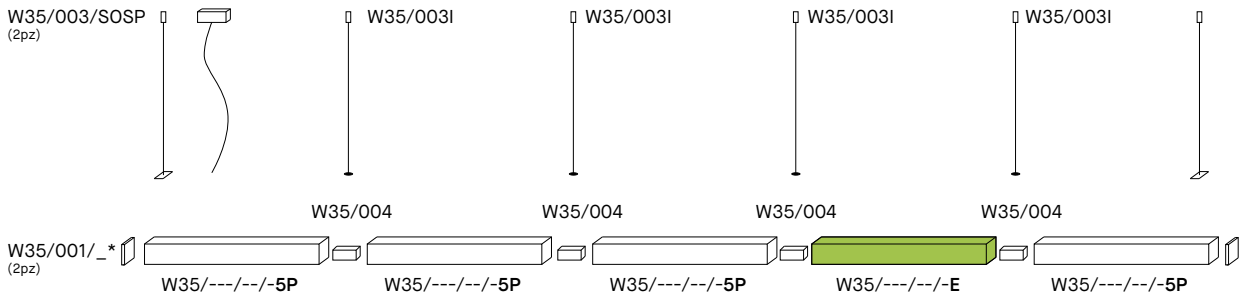

ON-OFF

Per le trafele non in emergenza aggiungere /5P al codice prodotto
For non-emergency extruders add /5P to the product code

W35/003R/DALI/_*