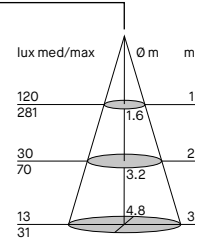

Diffusore opale
Opal diffuser