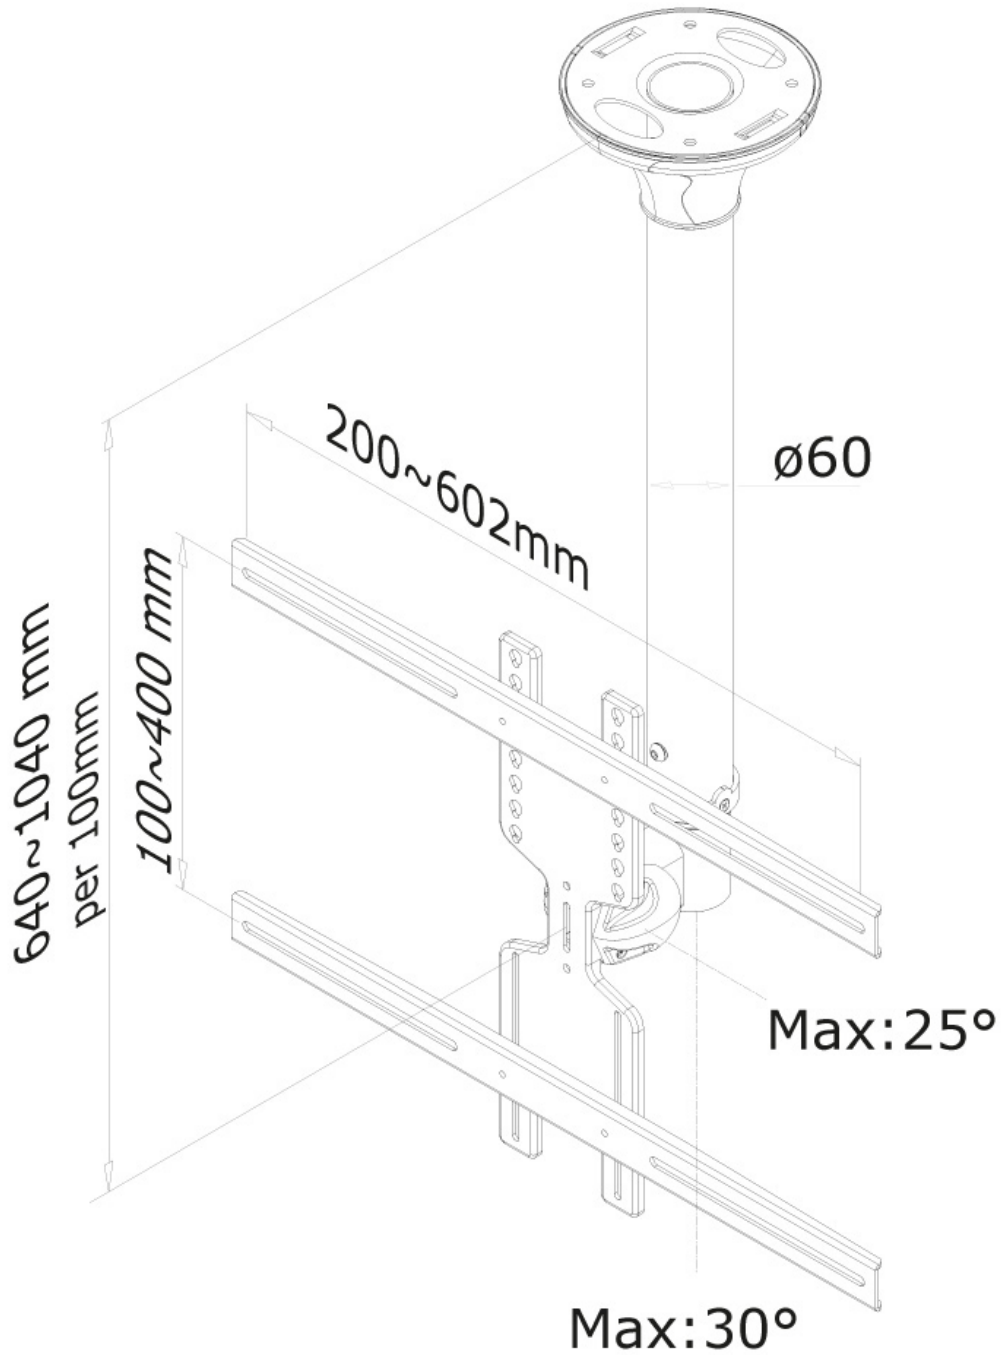

FPMA-C400SILVER

SUPPORTO DA SOFFITTO NEOMOUNTS PER

Neomounts

Measuring unit: mm