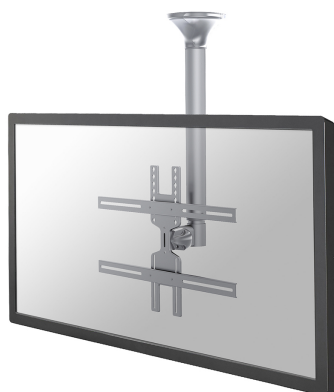

FPMA-C400SILVER

SUPPORTO DA SOFFITTO NEOMOUNTS PER

SPECIFICAZIONI

GENERALE

Dim. min. schermo*	32 inch
Dim. max. schermo*	60 inch
Peso minimo	0 kg (per schermo)
Peso massimo	35 kg (per schermo)
Schermi	1
Minimo VESA	200x200 mm
Massimo VESA	600x400 mm

FUNZIONALITÀ

Tipologia	Inclinazione Girare Mobilità completa
Regolazione altezza	64-104 cm
Regolazione della profondità	8 cm
Inclinazione (gradi)	25°
Perno (gradi)	60°
Tipo di regolazione	Manuale

INFORMAZIONI

Neomounts

Neomounts

FPMA-C400SILVER è un supporto da soffitto per schermi LCD/LED/Plasma fino a 60" (152 cm).

Il montaggio a soffitto Neomounts, modello FPMA-C400SILVER consente di collegare uno schermo LCD/LED/PLASMA sul soffitto.

Utilizzate un montaggio a soffitto per sfruttare pienamente le capacità del vostro schermo. Il montaggio è facile da regolare in altezza. È inoltre possibile inclinare lo schermo in senso verticale e orizzontale, questo crea l'angolo di visione ideale. I cavi sono tenuti fuori dalla vista attraverso la predisposizione di passaggio all'interno della colonna.