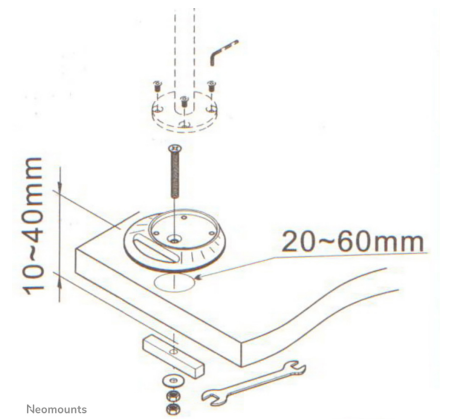

FPMA-D9GROMMET

NEOMOUNTS SUPPORT DE BUREAU GROMMET

CARACTÉRISTIQUES

GÉNÉRAL

Support de bureau Oeillet

FONCTIONNALITÉ

Type Fixé
Type de réglage Aucun

INFORMATIONS

Couleur Argent
Matériau principal Acier
Garantie 5 ans
EAN code 8717371442170

*Remarque : Les tailles en pouces indiquées ne sont qu'une indication et sont combinées avec le poids maximum et les dimensions VESA. Par contre, le poids maximum et les dimensions VESA sont des limitations à ne pas dépasser.

Neomounts

Neomounts

Le support de bureau œillet Neomounts, modèle FPMA-D9GROMMET est la bonne solution pour monter un bras de moniteur sur un bureau en utilisant le trou de câble disponible sur le bureau.

Le support de bureau œillet Neomounts, modèle FPMA-D9GROMMET est la bonne solution pour monter un bras de moniteur sur un bureau en utilisant le trou de câble disponible sur le bureau.

Ce support doit être acheté séparément du bras de montage. Une gestion des câbles unique cache et achemine les câbles du support à l'écran plat pour garder le lieu de travail agréable et bien rangé.