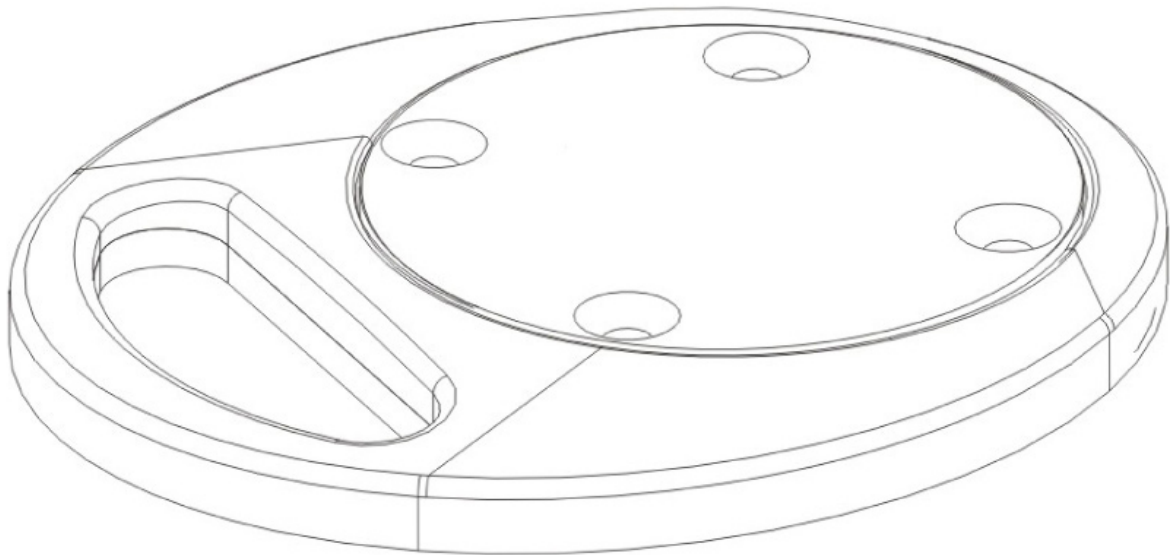

FPMA-D9GROMMET

NEOMOUNTS SUPPORT DE BUREAU GROMMET

Neomounts