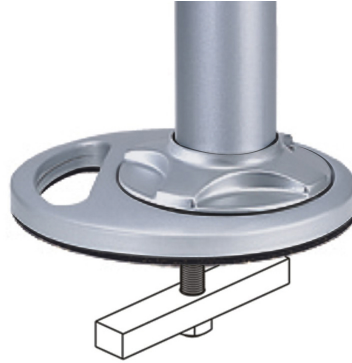

FPMA-D9GROMMET

NEOMOUNTS SUPPORT DE BUREAU GROMMET

CARACTÉRISTIQUES

GÉNÉRAL

Support de bureau Oeillet

FONCTIONNALITÉ

Type Fixé
Type de réglage Aucun

INFORMATIONS

Couleur Argent
Matériau principal Acier
Garantie 5 ans
EAN code 8717371442170

*Remarque : Les tailles en pouces indiquées ne sont qu'une indication et sont combinées avec le poids maximum et les dimensions VESA. Par contre, le poids maximum et les dimensions VESA sont des limitations à ne pas dépasser.

Neomounts

Neomounts

Le support de bureau œillet Neomounts, modèle FPMA-D9GROMMET est la bonne solution pour monter un bras de moniteur sur un bureau en utilisant le trou de câble disponible sur le bureau.

Le support de bureau œillet Neomounts, modèle FPMA-D9GROMMET est la bonne solution pour monter un bras de moniteur sur un bureau en utilisant le trou de câble disponible sur le bureau.

Ce support doit être acheté séparément du bras de montage. Une gestion des câbles unique cache et achemine les câbles du support à l'écran plat pour garder le lieu de travail agréable et bien rangé.