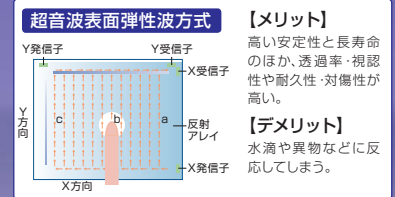

ブラック	T1532MSC-B1
最大表示画面	1024x768
高コントラスト	500:1 (標準)
輝度	225cd/m ²
応答速度	8ms
DVI-D	D-SUB
2系入力	
通信方式	USB
95°	ワイドレンジ
	スタンド
マルチタッチ	機能対応
IP64防塵・防滴規格対応 ※フロントベゼル正面のみ	
3年保証	

オープン価格

超音波表面弾性波方式タッチパネルを採用

SAW (Surface Acoustic Wave) 方式とも呼ばれており、光透過率、耐久性に優れていることから主に公共用などに使われています。超音波表面弾性波方式はガラス表面にある発信子から超音波を伝播させ、タッチしたことによる超音波信号の減衰を受信子で検知することにより、タッチポイントを検出します。