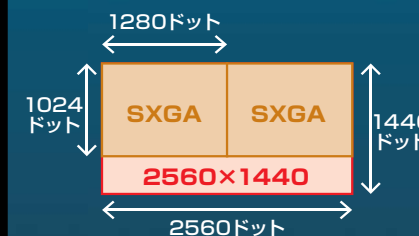

27型液晶でライバルに差を付けろ!
120Hzの突き抜ける快感と感動を。

27型 ProLite G2773HS

ブラック PLG2773HS-GB1	最大表示画素 1920×1080	高コントラスト 5000000:1 (ACR)	輝度 300cd/m²	応答速度 1ms (GtG)	HDMI DVI-D D-SUB 3系入力	HDCP 機能対応	HDMI ケーブル 標準添付	G

オープン価格

※画像はイメージです。

120Hz駆動パネル採用

120Hzのリフレッシュレートで映像を表示することにより、残像感が大幅に削減され、動きの速い映像をなめらかに鮮明に表示できます。

※同梱のDVIデュアルリンクケーブルにて接続時

高速応答速度1ms

応答速度を改善する5段階のオーバードライブ回路を搭載し、最大1msまで応答速度を改善することが可能です。動画表示時に残像感を大幅に低減させるとともに、鮮やかでクオリティの高い映像を再現します。

フルHD 最大1920×1080対応

最大画面解像度は1920×1080（フルHD1080P）に対応しており、16:9のBD-Video再生や高画質画像などワイド画像を最適に表示できます。

ツインスピーカー搭載

スリムデザインでありながら2.5W×2のスピーカーを搭載。別途スピーカーを購入する必要はなく、買っただけでゲームや映画・音楽などのサウンドが楽しめます。

その他の特長

- ■タッチセンサーボタンを採用。凹凸のないシンプルなフロントデザイン。
- ■ホワイトLEDバックライトを搭載し環境にやさしい仕様。
- ■i-StyleColor機能搭載で、動画やゲームなど、表示するモードによって最適な画質を選べます。

バイオハザード
オペレーション・ラクーンシティ
推奨モニター

BIOHAZARD
Operation Raccoon City

CAPCOM ©CAPCOM CO., LTD. 2012 ALL RIGHTS RESERVED.

効率を最大限へ先鋭的なアドバンテージへの解放

27型WQHD(2560×1440) AH-IPSパネル液晶

27型 ProLite XB2776QS

ブラック XB2776QS-B1	最大表示画素 2560×1440	高コントラスト 5000000:1 (ACR)	輝度 350cd/m²	応答速度 5ms (GtG)	DisplayPort HDMI DVI-D D-SUB 4系入力
HDCP 機能対応	DisplayPort ケーブル 標準添付	110mm 昇降スタンド	左右各170° スワイベル 機能	90°回転 機能付	In Plane Switching

オープン価格

従来のIPSパネルよりも透過率が向上したことにより色再現性の精度及び安定性が向上と低消費電力を実現したAH-IPSパネルを採用しています。【sRGB116%をカバー】

解像度比較

サイズ比較

6色カラーマトリックスで
多彩な画質調整

液晶パネルの表示性能に加え、iiyama独自の多彩な画質調整機能を装備。RGBに加え、イエロー、マゼンタ、シアンをそれぞれ個々に調整可能。画像全体の色調に影響を与えず、調節したい色のみを制御できます。

その他の特長

- ■便利な3パターンのEcoモードボタン搭載。
- ■オーバードライブ回路機能搭載。
- ■ACR機能で、5,000,000:1のハイコントラストを実現。
- ■見やすい位置に楽に設定できるパーフェクトスタンド。