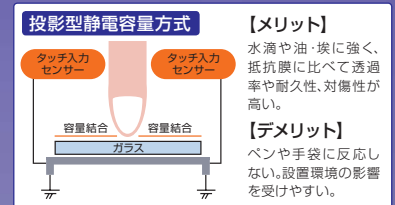

ワイドレンジチルトスタンド搭載

コンボタイプのデュアルタッチインターフェイス方式

投影型静電容量方式タッチパネルを採用

軽く触れるだけで直観的な操作ができる使いやすさや、複数の指で画像の拡大や移動などの操作ができることが投影型静電容量方式 (Projected Capacitive) の特徴です。透明電極のパターン層の上にガラスカバーを配置し、指が触れることによる静電容量の変化を検出し、位置を特定しております。