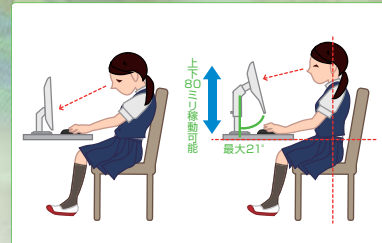

スクエア シリーズ

学校ICT環境設備事業
対応モデル

学校環境衛生の
基準に配慮

強化ガラス
保護パネル

17型 ProLite PB1705S

ブラック	PLPB1705S-B1	ホワイト	PLPB1705S-W1
最大表示画素	1280×1024	高コントラスト	1000:1 (標準)
輝度	250cd/m²	応答速度	5ms
対応規格	DVI-D D-SUB 2系統入力	HDCP	機能対応
付属品	昇降スタンド	eco PANEL	強化ガラス保護パネル搭載

オープン価格

19型 ProLite E1980SD

ブラック	E1980SD-B1	ホワイト	E1980SD-W1
最大表示画素	1280×1024	高コントラスト	5000000:1 (ACR)
輝度	250cd/m²	応答速度	5ms
対応規格	DVI-D D-SUB 2系統入力	HDCP	機能対応
特徴	LED		

オープン価格

17型 ProLite E1706S-2

ブラック	PLE1706S-B2	ホワイト	PLE1706S-W2
最大表示画素	1280×1024	高コントラスト	1000:1 (標準)
輝度	250cd/m²	応答速度	5ms
対応規格	DVI-D D-SUB 2系統入力	HDCP	機能対応
特徴	eco PANEL		

オープン価格

スタンダード シリーズ

21.5型 ProLite E2278HD-2

ブラック	E2278HD-B2
最大表示画素	1920×1080
高コントラスト	5000000:1 (ACR)
輝度	250cd/m²
応答速度	5ms
対応規格	DVI-D D-SUB 2系統入力
特徴	HDCP 機能対応 LED

オープン価格

20型 ProLite E2080HSD-2

ブラック	E2080HSD-B2
最大表示画素	1600×900
高コントラスト	5000000:1 (ACR)
輝度	250cd/m²
応答速度	5ms
対応規格	DVI-D D-SUB 2系統入力
特徴	HDCP 機能対応 LED

オープン価格

学校や法人ユースに最適

学校健康法(文部科学省)で基準としている「学校環境衛生の基準」に定められるシックハウス原因物質のホルムアルデヒドや揮発性有機化合物が厚生労働省が定める室内濃度指針値をクリアしていますので、安心して教室やオフィスへ導入していただける製品です。

強化ガラス保護パネルでしっかりガード

(PLPB1705Sのみ)
画面の破損や汚れを防ぐ表面硬度8H、厚さ2mmの強化ガラス保護パネル搭載! 指でつついたり、叩いたり、鉛筆やペンなどによる引っかき傷から液晶画面をしっかりガード。

80mm稼動可能な昇降スタンド搭載

(PB1705Sのみ)
がっしりとしたスタンドは安定感に優れていて倒れにくく、自分の使いやすい高さ自由に調整(高さ上下80mm & チルト21°)できます。モニタ台などを使わずに、あらゆる世代、体格の方々に対応可能です。

マルチタッチパネル シリーズ

自由にタッチ・触れて楽しい
直感操作

23.6型 ProLite T2452MTS

ブラック	T2452MTS-B1
タッチ方式	光学カメラ方式
最大表示画素	1920×1080
高コントラスト	5000000:1 (ACR)
輝度	260cd/m²
応答速度	2ms (GtoG)
対応規格	HDMI×2 DVI-D D-SUB 4系統入力
特徴	HDCP 機能対応 32° チルト角度調節機能
付属品	収納式タッチペン付属

オープン価格

業務用タッチパネル シリーズ

抵抗膜 シリーズ

19型 ProLite T1931SR