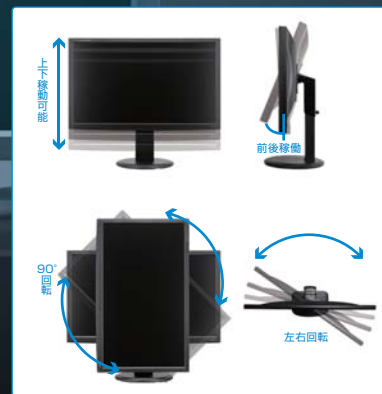

高さや角度が自由自在

「高さ調節」「チルト調節」「縦横90°回転」「画面の向きを動かせるスウィーベル」の4つの特長で、見やすい位置に楽に設定でき、さまざまな場所や用途に使えます。

4ポートのUSBハブ搭載

(XB2780HSU-B1のみ)
左サイドに2つ、背面端子部分に2つのUSBハブを搭載。

パーフェクトスタンド

「昇降機能」と「チルト調節」

過度に調節することで、疲労の度合いや作業効率が大きく変わってきます。