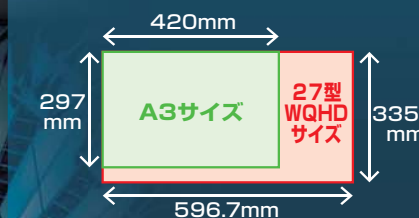

効率を最大限へ先鋭的なアドバンテージへの解放

27型WQHD(2560×1440) AH-IPSパネル液晶

XB2776QS-B1

27型 ProLite XB2776QS

ブラック XB2776QS-B1	最大表示画素 2560×1440	高コントラスト 5000000:1 (ACR)	輝度 350cd/m ²	応答速度 5ms (GtG)	DisplayPort HDMI DVI-D D-SUB 4系入力
HDCP 機能対応	DisplayPort ケーブル 標準添付	110mm 昇降スタンド	左右各170° スワイベル 機能	90°回転 機能付	In Plane Switching

オープン価格

従来のIPSパネルよりも透過率が向上したことにより色再現性の精度及び安定性が向上と低消費電力を実現したAH-IPSパネルを採用しています。【sRGB116%をカバー】

解像度比較

サイズ比較

6色カラーマトリックスで
多彩な画質調整

液晶パネルの表示性能に加え、iiyama独自の多彩な画質調整機能を装備。RGBに加え、イエロー、マゼンタ、シアンをそれぞれ個々に調整可能。画像全体の色調に影響を与えず、調節したい色のみを制御できます。

その他の特長

- 便利な3パターンのEcoモードボタン搭載。
- オーバードライブ回路機能搭載。
- ACR機能で、5,000,000:1のハイコントラストを実現。
- 見やすい位置に楽に設定できるパーフェクトスタンド。

クリエイティブ・デザインワークの効率を上げる
A3サイズも余裕で表示の「16:10 (1920×1200)比率」
24型IPS-LED液晶ディスプレイ

24型 ProLite XB2485WSU

ブラック XB2485WSU-B1	最大表示画素 1920×1200	高コントラスト 5000000:1 (ACR)	輝度 300cd/m ²	応答速度 5ms (GtoG)	DisplayPort DVI-D, D-SUB 3系統入力
	HDCP 機能対応	DisplayPort ケーブル 標準添付	110mm 昇降スタンド	左右160° スワイベール 機能	90°回転 機能付

オープン価格

WUXGA 最大1920×1200
モード 16:10 高精細ノングレア
IPS液晶パネル