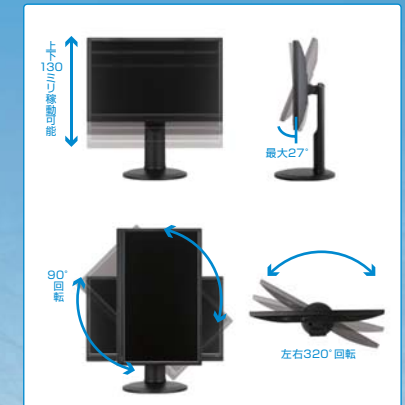

どの角度からみても安定した
色表示が可能

視野角が広く、安定した色表示が可能だから、複数での囲み説明や、会議でのプレゼンテーションでも白浮きが少なく、より特長が発揮されます。

ギラギラしたまぶしさがなく
疲れにくい

パソコン用ディスプレイはテレビとは違い近距離で長時間見続けるものなので、とても重要です。IPSパネルは目に刺さるようなギラギラ感のまぶしさがなく、目の疲れを軽減します。

パーフェクトスタンド (XB2380HS-B2のみ)

「最大130mmの高さ調節」と「最大27°のチルト調節」「縦横90°回転」「320°稼動可能なスワイベール」の4つの機能で、見やすい位置に楽に設定でき、さまざまな場所や用途に使えます。

その他の特長

- 便利な3パターンのEcoモードボタン搭載。
- i-StyleColor機能搭載で映像に最適なカラーモードを提供。
- アスペクト比固定拡大モード。
- オーバードライブ回路機能搭載。
- ACR機能で、5,000,000:1のハイコントラストを実現。