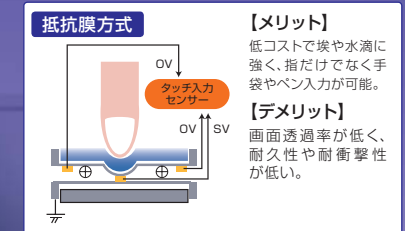

ワイドレンジチルトスタンド搭載

さまざまな設置環境に合わせて角度調整ができるワイドレンジ(-5~90度可変)チルトスタンドを採用しております。また、重厚なスタンドによりタッチした時の不安定感をなくし、強度と安定性を向上しました。