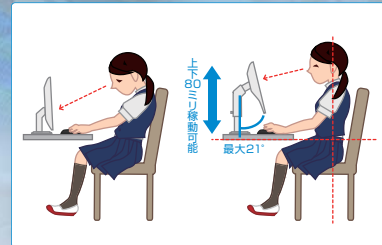

スクエア シリーズ

学校ICT環境設備事業
対応モデル

学校環境衛生の
基準に配慮

強化ガラス
保護パネル

17型 ProLite PB1705S

ブラック	PLPB1705S-B1	ホワイト	PLPB1705S-W1
最大表示画素	1280×1024	高コントラスト	1000:1 (標準)
輝度	250cd/m²	応答速度	5ms
対応規格	DVI-D D-SUB 2系統入力	HDCP	機能対応
付属品	昇降スタンド	ivama eco PANEL	強化ガラス保護パネル搭載

オープン価格

19型 ProLite E1980SD

ブラック	E1980SD-B1	ホワイト	E1980SD-W1
最大表示画素	1280×1024	高コントラスト	5000000:1 (ACR)
輝度	250cd/m²	応答速度	5ms
対応規格	DVI-D D-SUB 2系統入力	HDCP	機能対応
特徴	LED		

オープン価格

17型 ProLite E1706S-2

ブラック	PLE1706S-B2	ホワイト	PLE1706S-W2
最大表示画素	1280×1024	高コントラスト	1000:1 (標準)
輝度	250cd/m²	応答速度	5ms
対応規格	DVI-D D-SUB 2系統入力	HDCP	機能対応
特徴	ivama eco PANEL		

オープン価格

スタンダード シリーズ

21.5型 ProLite E2278HD

ブラック	E2278HD-GB1
最大表示画素	1920×1080
高コントラスト	5000000:1 (ACR)
輝度	250cd/m²
応答速度	5ms
対応規格	DVI-D D-SUB 2系統入力
特徴	HDCP 機能対応 LED

オープン価格

20型 ProLite E2080HSD

ブラック	E2080HSD-B1
最大表示画素	1600×900
高コントラスト	5000000:1 (ACR)
輝度	250cd/m²
応答速度	5ms
対応規格	DVI-D D-SUB 2系統入力
特徴	HDCP 機能対応 LED

オープン価格

学校や法人ユースに最適

学校健康法(文部科学省)で基準としている「学校環境衛生の基準」に定められるシックハウス原因物質のホルムアルデヒドや揮発性有機化合物が厚生労働省が定める室内濃度指針値をクリアしていますので、安心して教室やオフィスへ導入していただける製品です。

強化ガラス保護パネルでしっかりガード

(PLPB1705Sのみ)
画面の破損や汚れを防ぐ表面硬度8H、厚さ2mmの強化ガラス保護パネル搭載! 指でつついたり、叩いたり、鉛筆やペンなどによる引っかき傷から液晶画面をしっかりガード。

80mm稼動可能な昇降スタンド搭載

(PB1705Sのみ)
がっしりとしたスタンドは安定感に優れていて倒れにくく、自分の使いやすい高さに自由に調整(高さ上下80mm & チルト21°)できます。モニタ台などを使わずに、あらゆる世代、体格の方々に対応可能です。

マルチタッチパネル シリーズ

自由にタッチ・触れて楽しい
直感操作

23.6型 ProLite T2452MTS

ブラック	T2452MTS-B1
タッチ方式	光学カメラ方式
最大表示画素	1920×1080
高コントラスト	5000000:1 (ACR)
輝度	260cd/m²
応答速度	2ms (GtoG)
対応規格	HDMI×2 DVI-D D-SUB 4系統入力
特徴	HDCP 機能対応 32° チルト角度調節機能
付属品	収納式タッチペン付属

オープン価格

業務用タッチパネル シリーズ

抵抗膜 シリーズ

19型 ProLite T1931SR