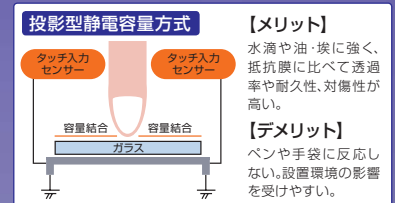

オープン価格

超音波表面弾性波方式タッチパネルを採用

SAW (Surface Acoustic Wave) 方式とも呼ばれており、光透過率、耐久性に優れていることから主に公共用などに使われています。超音波表面弾性波方式はガラス表面にある発振子から超音波を伝播させ、タッチしたことによる超音波信号の減衰を受信子で検知することにより、タッチポイントを検出します。

ワイドレンジチルトスタンド搭載

コンボタイプのデュアルタッチインターフェイス方式

投影型静電容量方式タッチパネルを採用

軽く触れるだけで直観的な操作ができる使いやすさや、複数の指で画像の拡大や移動などの操作ができることが投影型静電容量方式 (Projected Capacitive) の特徴です。透明電極のパターン層の上にガラスカバーを配置し、指が触れることによる静電容量の変化を検出し、位置を特定しております。

ベゼルフリーだから四隅部分へのタッチも簡単

画面の表面が真っ平らなベゼルフリータイプなので四隅部分のタッチ操作がしやすく、とても使いやすいです。また、画面表面のお手入れを容易に行うことができます。