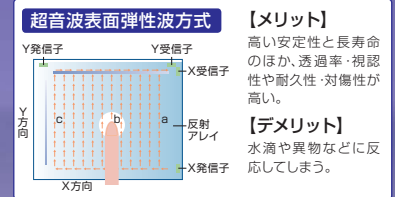

オープン価格

超音波表面弾性波方式タッチパネルを採用

SAW (Surface Acoustic Wave) 方式とも呼ばれており、光透過率、耐久性に優れていることから主に公共用などに使われています。超音波表面弾性波方式はガラス表面にある発振子から超音波を伝播させ、タッチしたことによる超音波信号の減衰を受信子で検知することにより、タッチポイントを検出します。

ワイドレンジチルトスタンド搭載

コンボタイプのデュアルタッチインターフェイス方式

投影型静電容量方式タッチパネルを採用

軽く触れるだけで直観的な操作ができる使いやすさや、複数の指で画像の拡大や移動などの操作ができることが投影型静電容量方式 (Projected Capacitive) の特徴です。透明電極のパターン層の上にガラスカバーを配置し、指が触れることによる静電容量の変化を検出し、位置を特定しております。

ベゼルフリーだから四隅部分へのタッチも簡単

画面の表面が真っ平らなベゼルフリータイプなので四隅部分のタッチ操作がしやすく、とても使いやすいです。また、画面表面のお手入れを容易に行うことができます。