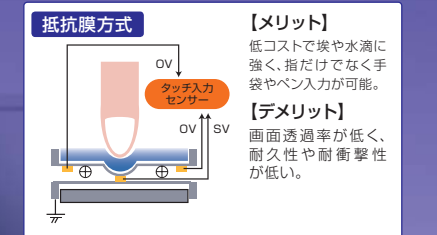

ワイドレンジチルトスタンド搭載

さまざまな設置環境に合わせて角度調整ができるワイドレンジ(-5~90度可変)チルトスタンドを採用しております。また、重厚なスタンドによりタッチした時の不安定感をなくし、強度と安定性を向上しました。