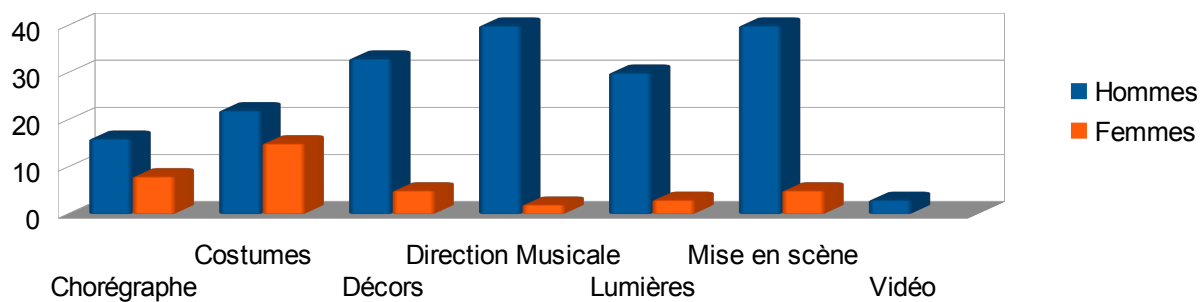

OPÉRA NATIONAL DE PARIS (4/4)

	Hommes	Femmes
Chorégraphe	16	8
Costumes	22	15
Décors	33	5
Direction Musicale	40	2
Lumières	30	3
Mise en scène	40	5
Vidéo	3	0

Hommes : 184   82,99%
Femmes : 38   17,11%

Répartition des hommes et des femmes dans la programmation 2011/2012 de l'Opéra national de Paris