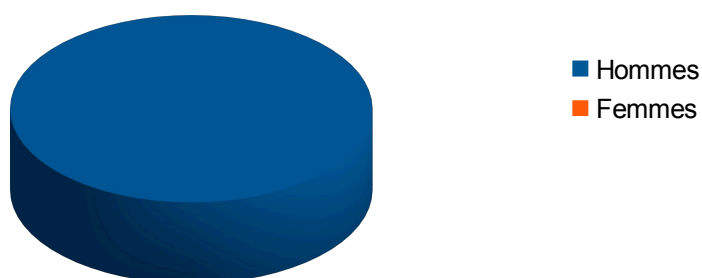

ORCHESTRE DE PARIS

Hommes	100,00%
Femmes	0,00%

Répartition des hommes et des femmes chefs d'orchestre dans la programmation 2011/2012 de l'Orchestre de Paris