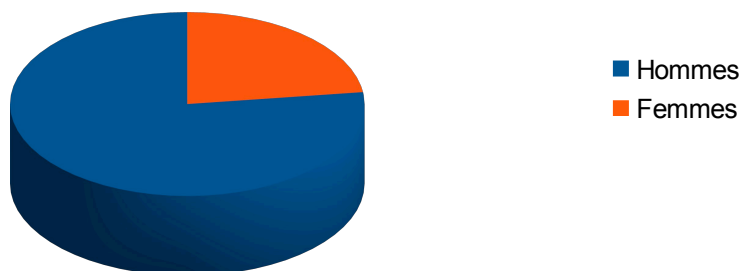

Répartition des hommes et des femmes dans la programmation 2011/2012 de l'Opéra Comique