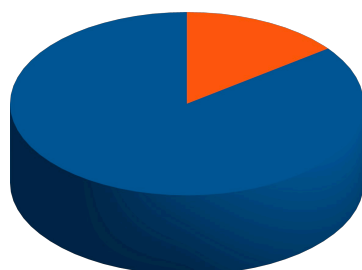

Directeurs 29 85,30%
Directrices 5 14,70%

Répartition des hommes et des femmes à la direction des centres dramatiques nationaux en 2011

■ Directeurs
■ Directrices