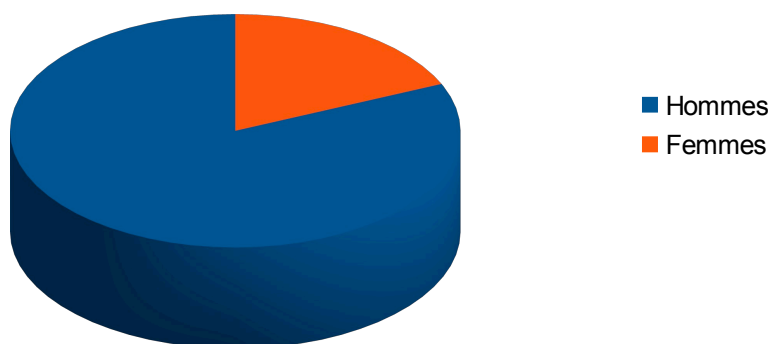

Hommes 31 81,58%
Femmes 7 18,42%

Répartition des hommes et des femmes dans les postes dirigeants de l'administration culturelle française en 2011