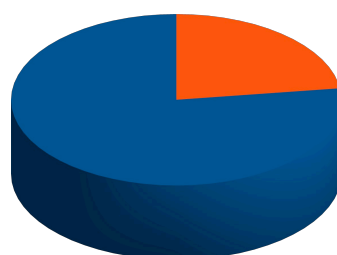

Hommes 54 77,20%
Femmes 16 22,80%

Répartition des hommes et des femmes dans la programmation 2011/2012 de l'Opéra de Lyon

■ Hommes
■ Femmes