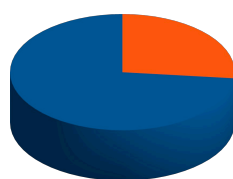

Hommes	44	76,67%
Femmes	16	23,33%

Répartition des hommes et des femmes dans la programmation 2011/2012 du Ballet Preljocaj

■ Hommes
■ Femmes