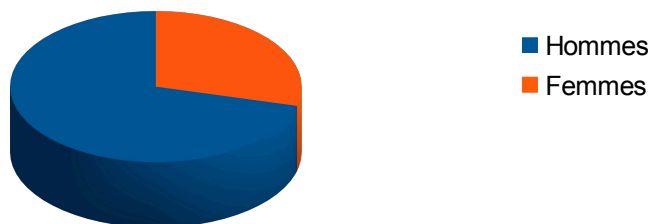

Hommes 39 70,91%
Femmes 16 29,09%

Répartition des hommes et des femmes à la direction des centres et théâtres nationaux en 2011