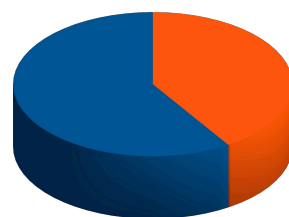

F	Haïm	Emmanuelle	Direction	2
F	Pichat	Laure	Décors	
F	Jenatsch	Claudia	Costumes	
F	Gervaise	Virginie	Costumes	
F	Tournafond	Françoise	Costumes	
F	Gautier	Maryse	Lumières	
F	Perrigon	Céline	Décors	
F	Papin	Christian	Costumes	
M	Ruf	Jean-Yves	Mise en scène	
M	Rizzi Brignoli	Roberto	Direction	
M	Sivadier	Jean-François	Mise en scène	2
M	Dubet	Christian	Lumières	
M	De Dardel	Alexandre	Décors	
M	Berthomé	Philippe	Lumières	
M	Rousset	Christophe	Direction	
M	Di Fonzo Bo	Marcial	Mise en scène	
M	Vasseur	Antoine	Décors	
M	Pausef	Brice	Direction	
M	Caille Perret	Damien	Mise en scène	
M	Papin	Jérémie	Lumières	

Hommes	13	59,10%
Femmes	9	40,90%

Répartition des hommes et des femmes dans la programmation 2011/2012 de l'Opéra de Dijon

■ Hommes
■ Femmes