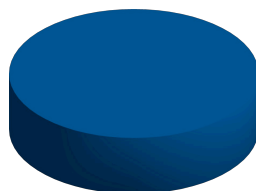

ORCHESTRE NATIONAL D'ÎLE-DE-FRANCE (ONDIF)

Hommes	100,00%
Femmes	0,00%

Répartition des hommes et des femmes chefs d'orchestre dans la programmation 2011/2012 de l'ONDIF