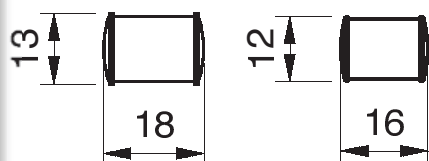

BUTTERFLY mobile

Toujours plus mobile, toujours plus rapide à l'ouverture.
Jusqu'à 2m40 de base.

- A chaque extrémité du carter de l'écran, une poignée et 2 larges roues permettent un déplacement aisé.
- Entièrement en aluminium, son carter design protège efficacement l'écran pendant le transport.
- Il suffit de lever la barre supérieure de l'écran pour l'ouvrir instantanément, grâce au mécanisme à pantographe.

Format image Ht x Base (cm)	Blanc Mat Occultant Référence	Longueur carter en cm
Formats 4:3	drop noir en partie basse, cadrage noir 2cm	
87 x 116	BUT02B1090120	140
117 x 156	BUT02B1120160	180
132 x 176	BUT02B1135180	200
147 x 196	BUT02B1150200	222
177 x 236	BUT02B1180240	262
Format carré	cadrage noir 2cm	
196 x 196	BUT02B1200200	222
Format 16:9	drop noir en partie basse, cadrage noir 2cm	
110 x 196	BUT02B1112200	222
133 x 236	BUT02B1135240	262

grand carter petit carter
Écrans de base 240

Schémas des Profils

Poignée de transport

Mécanisme à pantographe

Roues aux extrémités