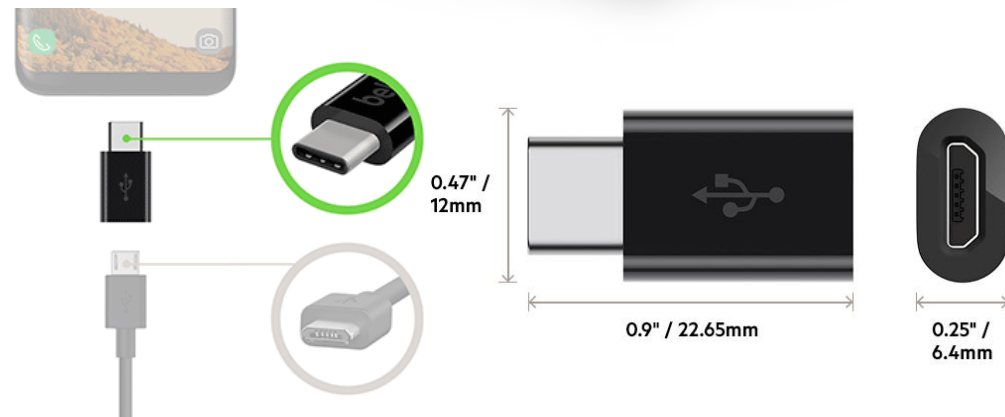

USB-C™ to Micro USB Adapter (USB Type-C™)

Características:

SLIM & COMPACT

El diseño minimalista y el acabado de alto pulido se adaptan perfectamente a los cables USB existentes. El diseño pequeño y compacto hace que este adaptador sea fácil de transportar donde quiera que vaya. No importa a dónde vaya o lo que deba cobrar, estará cubierto.

CERTIFICACION USB-SI

Este cable ha sido certificado por USB-IF para cumplir con todos los estándares eléctricos, mecánicos y ambientales, garantizando una experiencia de usuario superior.

COLOR

ITEM

F2CU058btBLK

UPC

745883741397