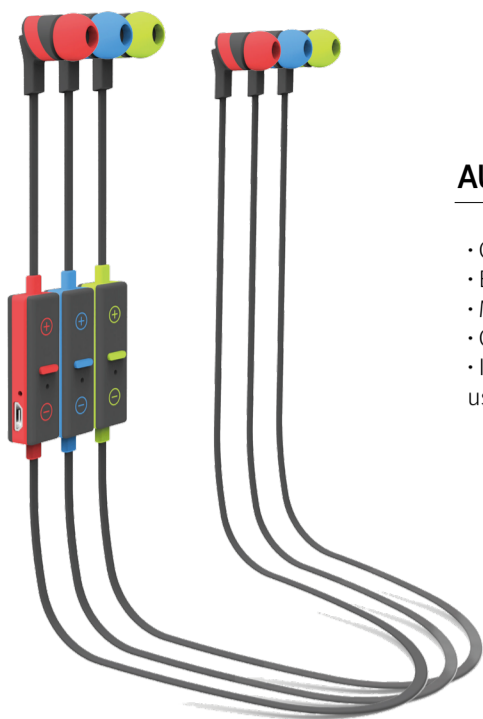

RECEPTOR BT V4.1 A2DP JACK 3.5 MBT1000B

AURICULARES SPORT BT

- Conexión: Bluetooth 3.0 (10mts)
- Batería: 60mAh
- Micrófono integrado
- Carga: Mediante microUSB
- Incluye: Cable microUSB, Guía del usuario.

Verde Ref: XONE101400
Azul Ref: XONE101394
Rojo Ref: XONE101417

15'00
€/UD