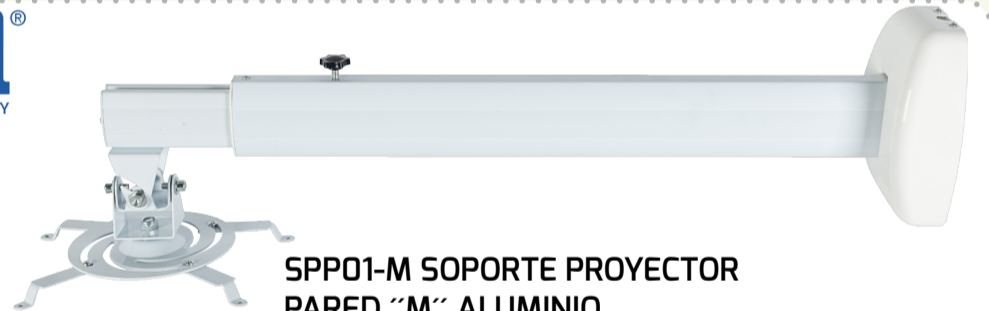

SPP01-M SOPORTE PROYECTOR PARED "M" ALUMINIO

- Peso máximo soportado: 50 Kg
- Distancia entre agujeros: 310 mm
- Brazo ajustable: 718 - 1200 mm
- Ángulo de nivel: + 42° / - 42°
- Ángulo DIP: + 42° / - 42°
- Color Blanco
- Material: Aluminio

39'90 € /UD

Ref: IGG314517