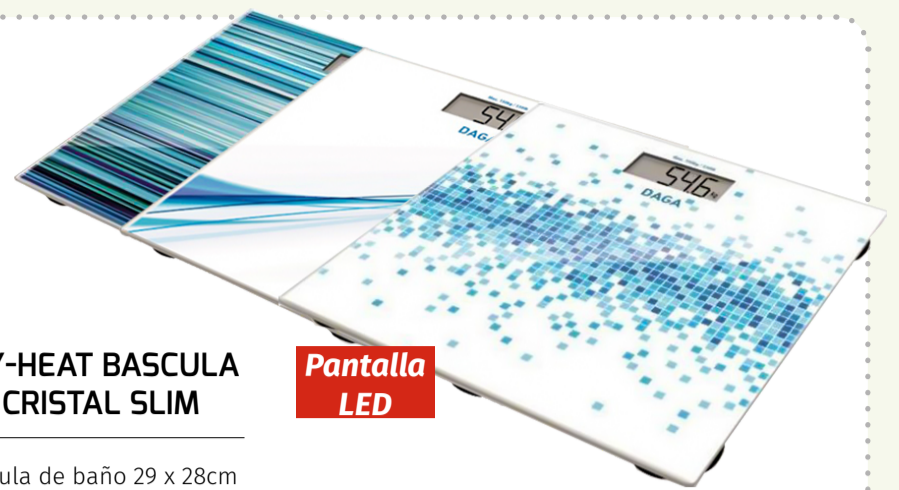

FLEXY-HEAT WATER BOLSA DE AGUA 360W

- 15 minutos de carga
- 2 horas de autonomía
- Funda de microfibra
- Cargador de seguridad

15'90 € /UD

Ref: 10503772

FLEXY-HEAT BASCULA BAÑO CRISTAL SLIM

Pantalla LED

- Báscula de baño 29 x 28cm
- Diseño slim de alta precisión
- Unidades de medida: kg / lb/ st
- Auto-stop
- Máx 150 kg / Precisión 100g
- Tensión: 3V
- Dimensiones: 302 x 30 x 302 mm

14'90 € /UD

-B5-30 Ref: 30504222
-B5-40 Ref: 30504223
-B5-50 Ref: 30504224