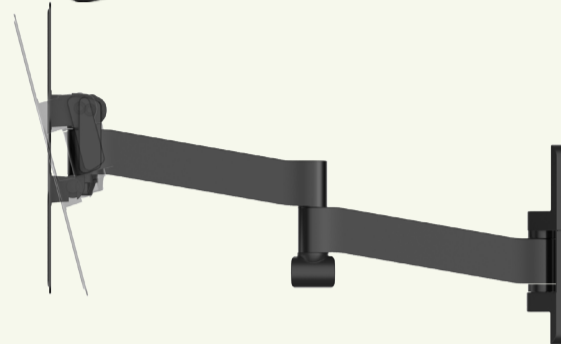

WIKO RIFF 3

- Pantalla de 2'4"
- Reproductor MP3
- Bluetooth
- Radio FM
- Linterna LED
- Micro SD hasta 32GB
- Dual SIM

Negro
Blanco

Ref: RIFF3BLACK
Ref: RIFF3WHITE