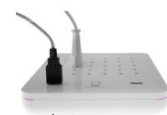

Ref: 2230C006

Por la compra de esta impresora Pixma TS8150 te regalamos un EGG Power Station.