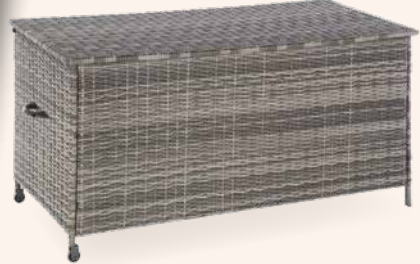

2. Coffre de rangement BAYANA
L. 166 x P. 76 x H. 79 cm.
Acier traité époxy et résine synthétique tressée.
À monter soi-même.
329€ dont 2,80€ d'éco-part.

149492 149493
Terre d'ombre Naturae

+ 6 côtés étanches. Ouverture et fermeture facilitées par 2 vérins. Poignées et 2 roues pour faciliter le déplacement. Housse PVC à fermeture éclair incluse.

1 Places Déhoussable