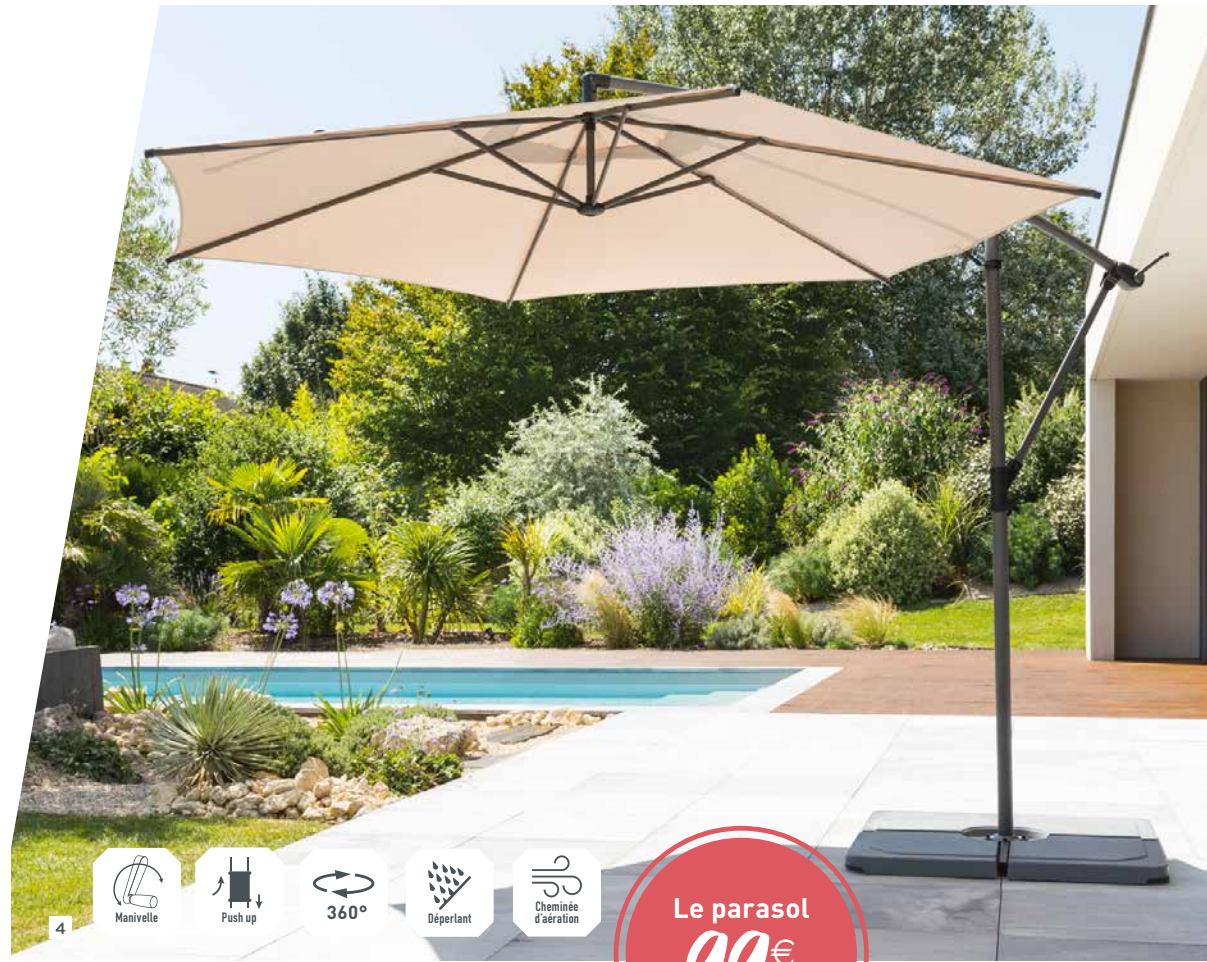

+ Facile à ranger. Ajustable avec accoudoirs.

139886	149633
Anthracite / Graphite	Émeraude / Graphite
165831	117939
Bordeaux / Graphite	Galet / Silver
117894	
Café / Silver	

1. Parasol LOOMPA
Existe en 2 tailles :
Ronde :
D. 3 x H. 2,5 m.
Rectangulaire :
L. 3 x P. 2 x H. 2,5 m.
Mât en aluminium traité époxy,
baleines en acier traité époxy et
toile polyester 220 g/m².
À monter soi-même.
Pied vendu séparément.

Le parasol
64€⁹⁹

+ Toile vissée sur les baleines pour un meilleur maintien.

4. Parasol déporté MANOA
Existe en 2 tailles :
Ronde :
D.3 x H. 2,4 m.
Carrée :
L. 2,5 x P. 2,5 x H. 2,4 m. Mât aluminium, base et baleines acier traité époxy et toile polyester 200 g/m².
À monter soi-même.
Dalles vendues séparément.