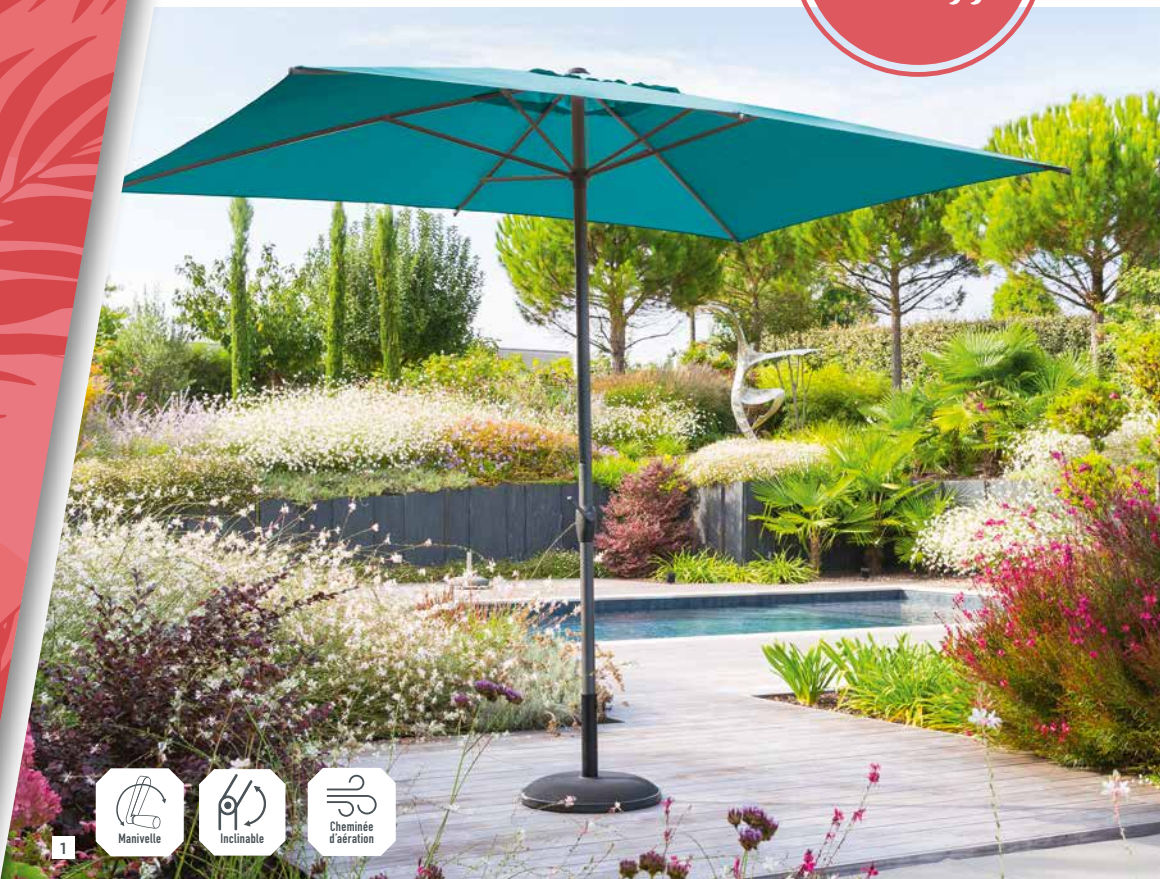

1. Parasol LOOMPA
Existe en 2 tailles :
Ronde :
D. 3 x H. 2,5 m.
Rectangulaire :
L. 3 x P. 2 x H. 2,5 m.
Mât en aluminium traité époxy,
baleines en acier traité époxy et
toile polyester 220 g/m².
À monter soi-même.
Pied vendu séparément.

FORME RONDE		
165527A	165527B	165527G
Ardoise	Taupe	Bleu canard
165527C	165527I	
Bordeaux	Grenade	
FORME RECTANGULAIRE		
165528A	165528B	165528G
Ardoise	Taupe	Bleu canard
165528C	165528I	165528F
Bordeaux	Grenade	Olive

Le parasol
64€⁹⁹

+ Toile vissée sur les baleines pour un meilleur maintien.

4. Parasol déporté MANOA
Existe en 2 tailles :
Ronde :
D.3 x H. 2,4 m.
Carrée :
L. 2,5 x P. 2,5 x H. 2,4 m. Mât aluminium, base et baleines acier traité époxy et toile polyester 200 g/m².
À monter soi-même.
Dalles vendues séparément.

FORME RONDE		
171256A	171256B	176256E
Ardoise	Taupe	Bleu canard
		171256C
		Bordeaux
FORME CARRÉE		
171258A	171258B	176258E
Ardoise	Taupe	Bleu canard
		171258C
		171258G
Bordeaux	Grenade	

Le parasol
99€⁹⁹

+ Toile vissée sur les baleines pour un meilleur maintien.

5. Housse de parasol déporté
146752
L. 70 x P. 40 x H. 257 cm
Polyester.
39,99€

6. Dalle STACIO 25 kg
L. 46 x P. 46 x H. 6,8 cm
Béton. **34,99€**

165123A
Noir
165123C
Ardoise

7. Dalle de parasol 90 kg
165490
L. 80 x P. 80 x H. 10 cm.
Polyéthylène et base béton.
À monter soi-même. **179€**

+ Facile à déplacer avec ses 4 roues.

On associe avec...

2. Pied de parasol rond 28 kg
159052 - D. 53 x H. 50 cm
Acier traité époxy et base béton.
À monter soi-même. **59,99€**

3. Pied de parasol béton
Existe en 2 tailles :
15 kg : 662072 - 741051
D. 45 x H. 37,5 cm. **24,99€**
25 kg : 662076 - 741052
D. 50 x H. 39 cm. **39,99€**
Acier traité époxy et base béton.
À monter soi-même.

Noir Ardoise