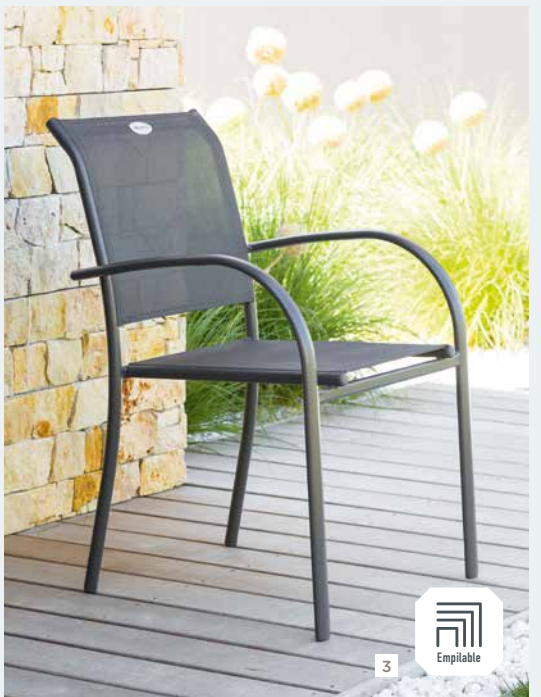

3. Fauteuil empilable PIAZZA
L. 56 x P. 65 x H. 87 cm
Aluminium traité époxy et texaline (100% polyester enduit PVC).
34,99€ dont 0,17€ d'éco-part.

139828	139831	165380
Anthracite / Graphite	Galet / Graphite	Bleu canard / Graphite
165334	149061	165333
Olive / Graphite	Émeraude / Graphite	Moutarde / Graphite
165379	149170	
Bordeaux / Graphite	Noisette / Tonka