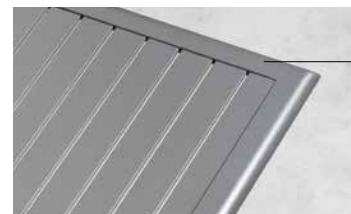

La table
549€
dont 2,30€ d'éco-part.

Plateau aluminium

6

10
Places

Papillon

6. Table extensible AZUA
159215
L. 160/254 x P. 100 x H. 75 cm.
Aluminium traité époxy.
À monter soi-même.

Plateau :
Graphite
Structure :
Graphite