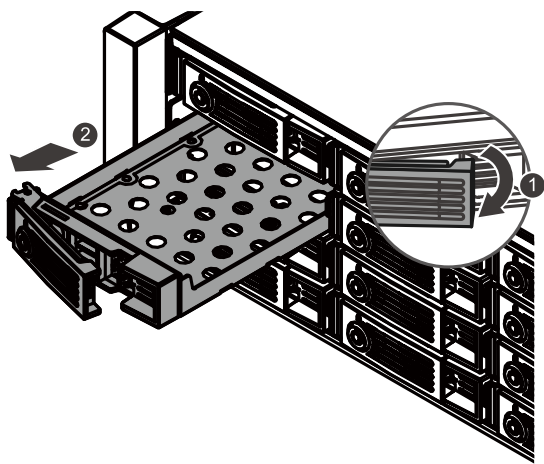

3.5 / 2.5インチ SAS & SATA HDD / SSDに対応

STEP 01