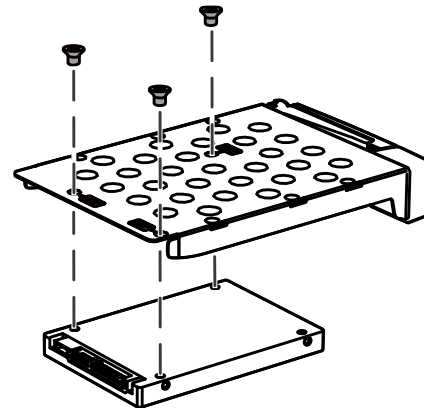

TL-R1620Sep-RP

TL-R1220Sep-RP

キー (2本同梱)

0.5m Mini-SAS
HD ケーブル (同梱)

警告ブザー

3.5 / 2.5インチ SAS & SATA HDD / SSDに対応

STEP 01

STEP 02

3.5-inch HDD

2.5-inch HDD / SSD

STEP 03

TL-R1220Sep-RP / TL-R1620Sep-RP SAS JBOD リアビュー

TL-R1620Sep-RP
H x W x D : 131.3 x 482.2 x 425.3 mm

TL-R1220Sep-RP
H x W x D : 88.65 x 482.2 x 423.8 mm

* a~gの表示はQTS 4.5.2 / QuTS hero h4.5.2よりサポート予定