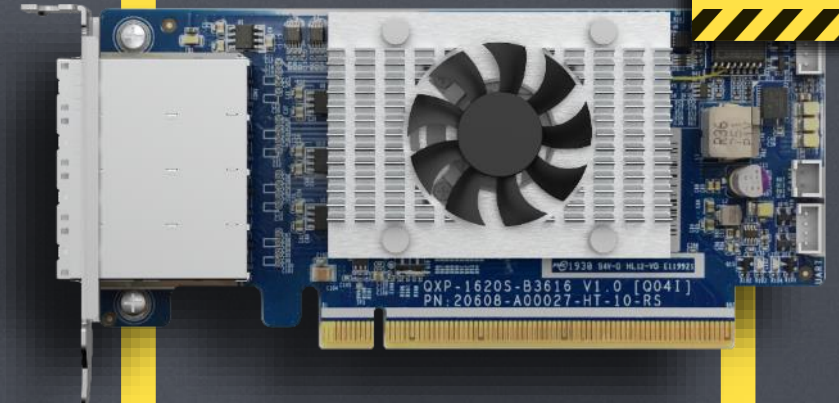

QXP-1620S-B3616W
PCIe Gen.3 x16