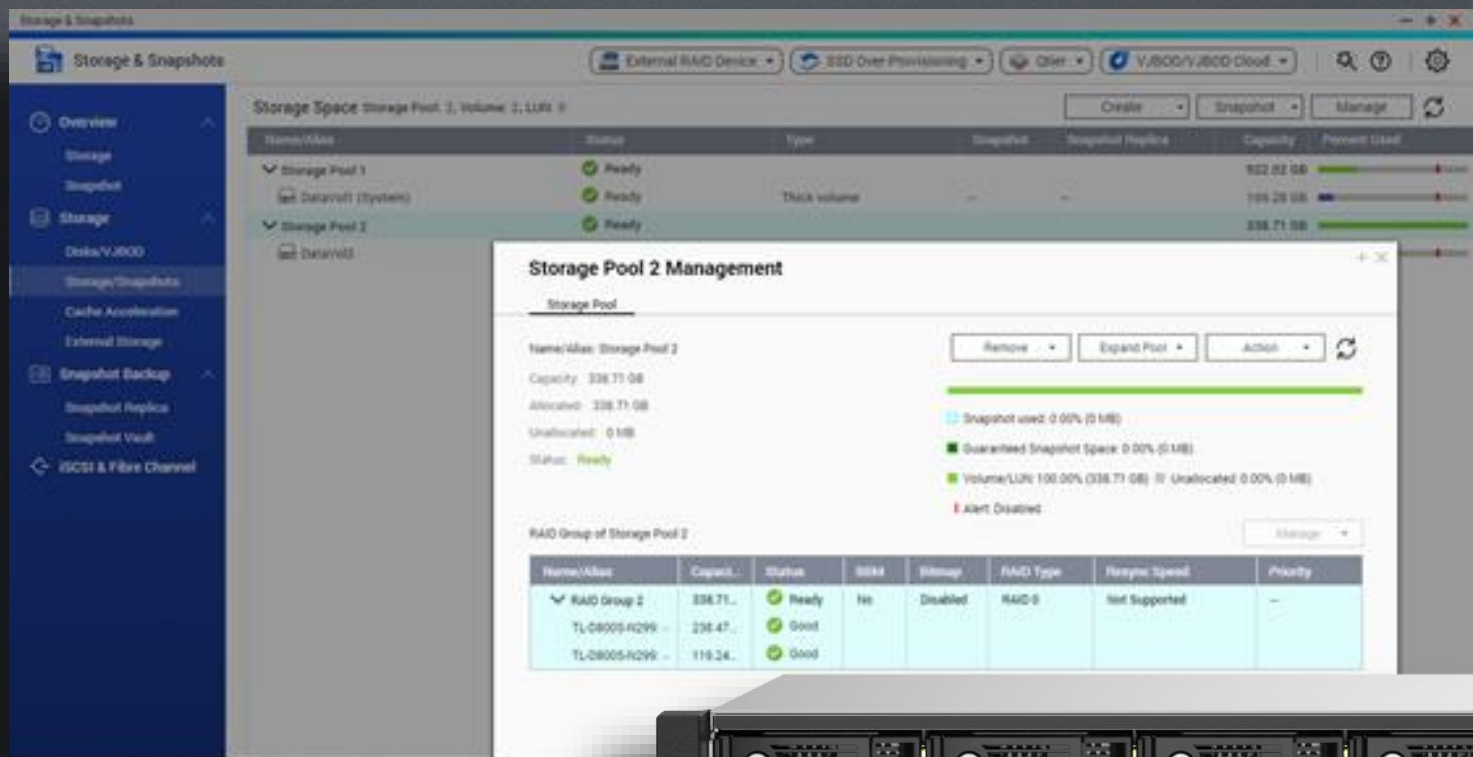

- S.M.A.R.Tテスト
- Seagate IHM (IronWolf Health Management)
- ディスクスキャン
- ディスク消去
- ディスクパフォーマンステスト

TL SAS JBODの互換リスト

<https://www.qnap.com/compatibility-expansion>

NASのストレージプールの拡張

RAID & ストレージプール

TL SAS JBODのすべてのディスクはストレージ & スナップショットマネージャーによって識別され、ストレージプール内でRAID構成されます。