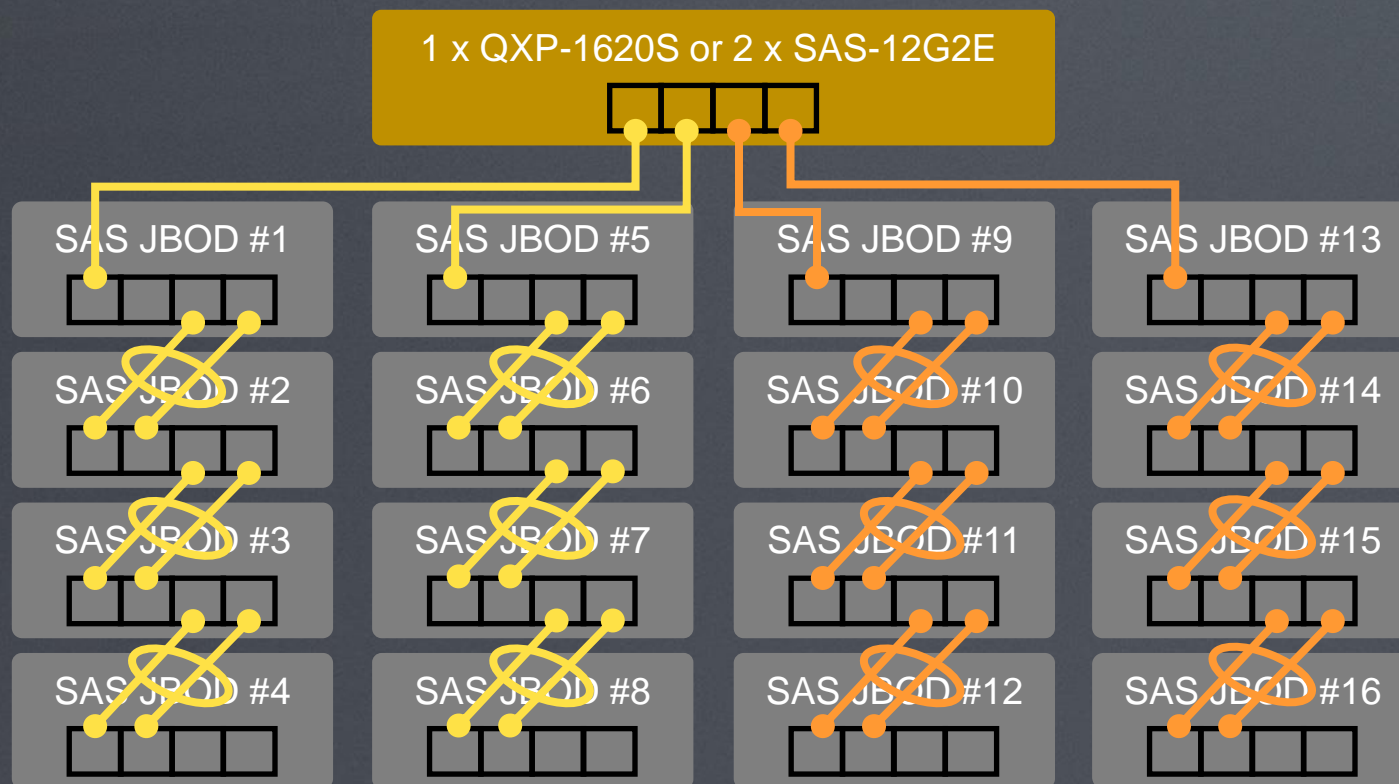

TL SAS JBOD & 2ポートSAS-12G2Eカード マルチパス & アグリゲーション接続

✗ Multi-path
✓ Aggregation

✓ Multi-path
✓ Aggregation