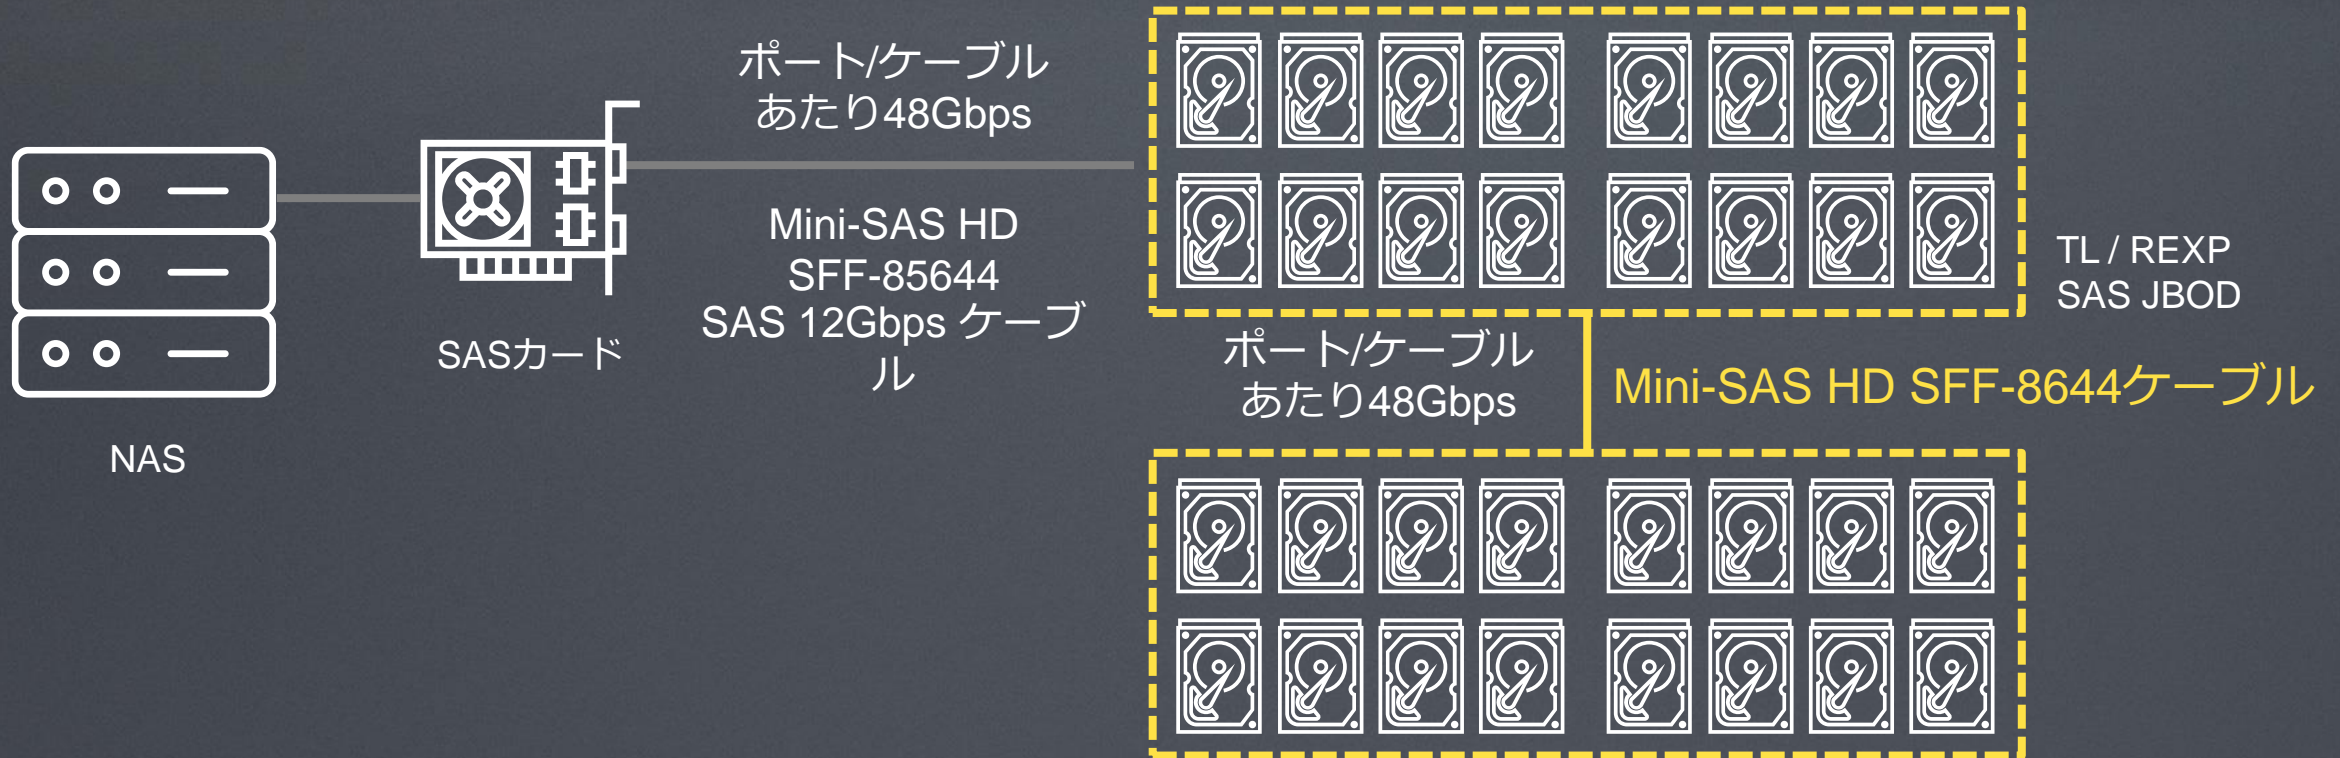

MiniSAS HD SFF-8644 ケーブル (最大48Gbp) 最大16台のJBODデバイス

…
QTS 4.5.1 / QuTS hero h4.5.1 で
最大 **16台** のTL / REXP SAS JBODの接続をサポート