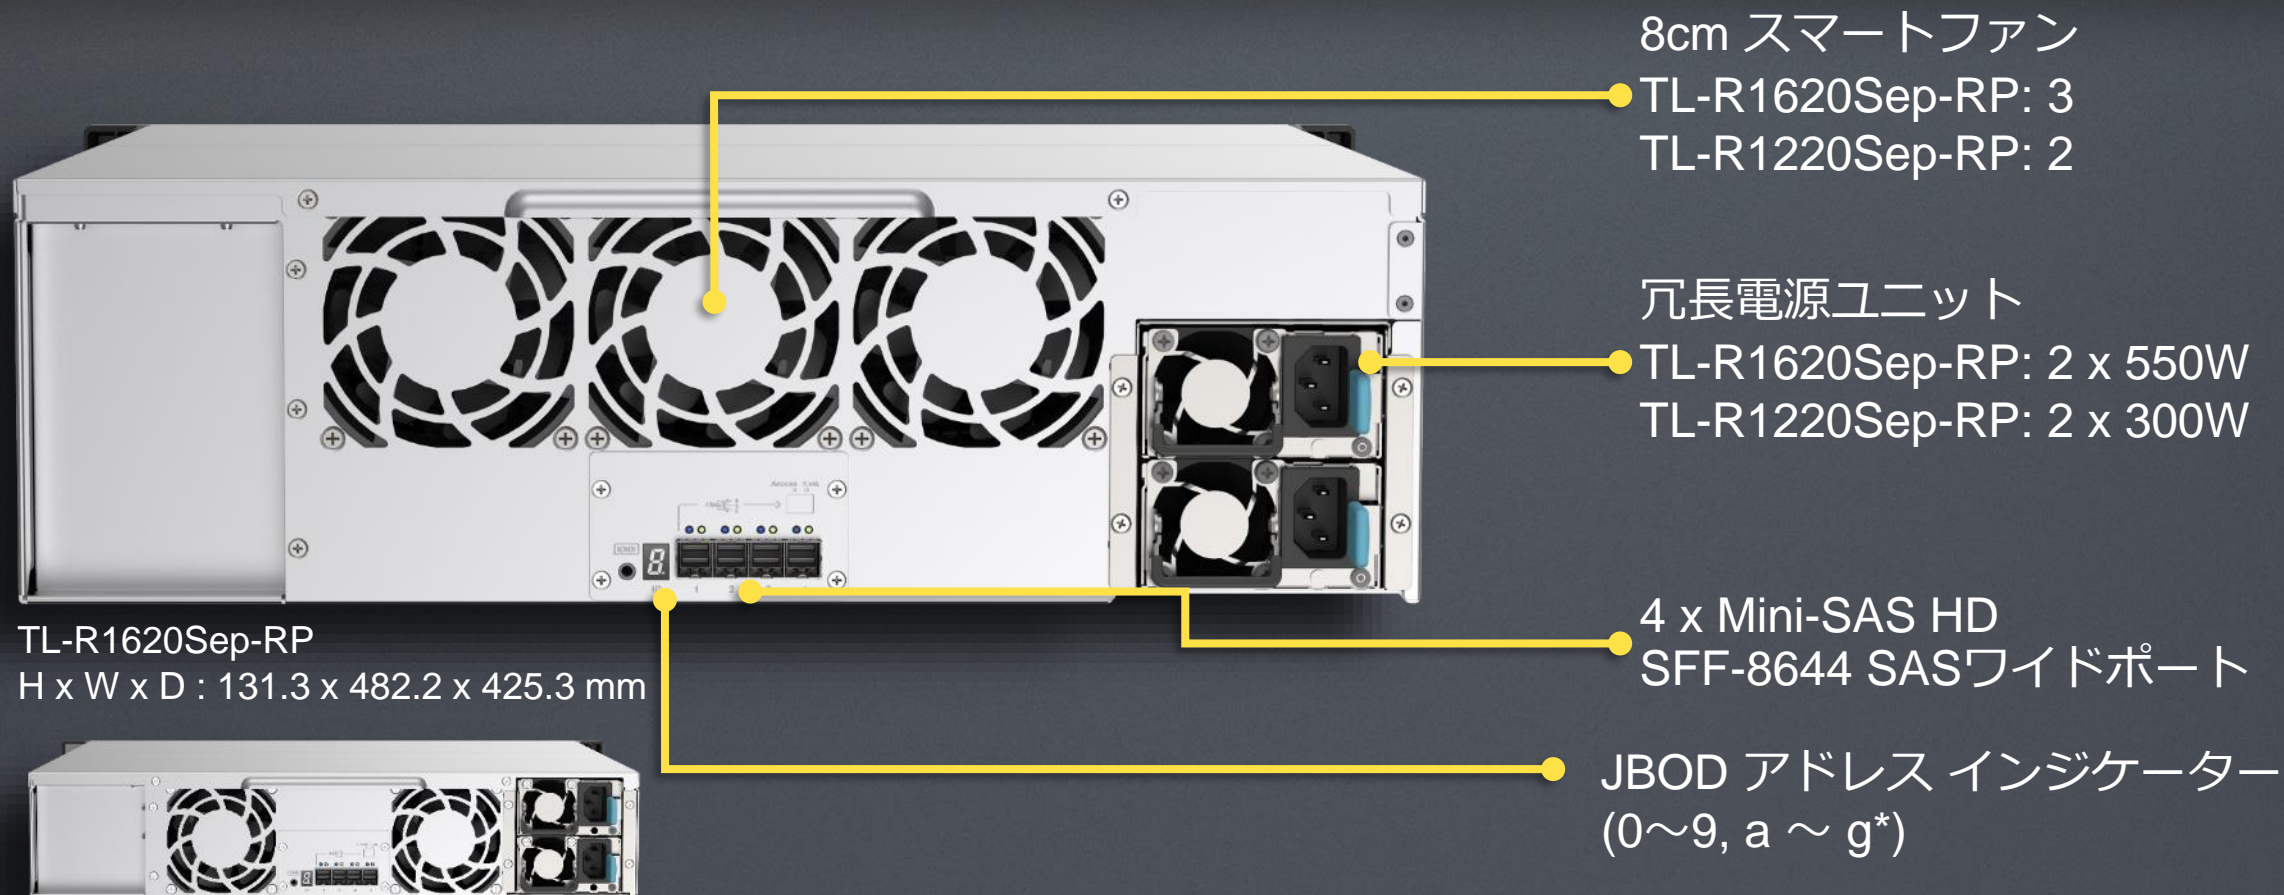

TL-R1220Sep-RP
H x W x D : 88.65 x 482.2 x 423.8 mm

TL-R1220Sep-RP / TL-R1620Sep-RP SAS JBOD リアビュー