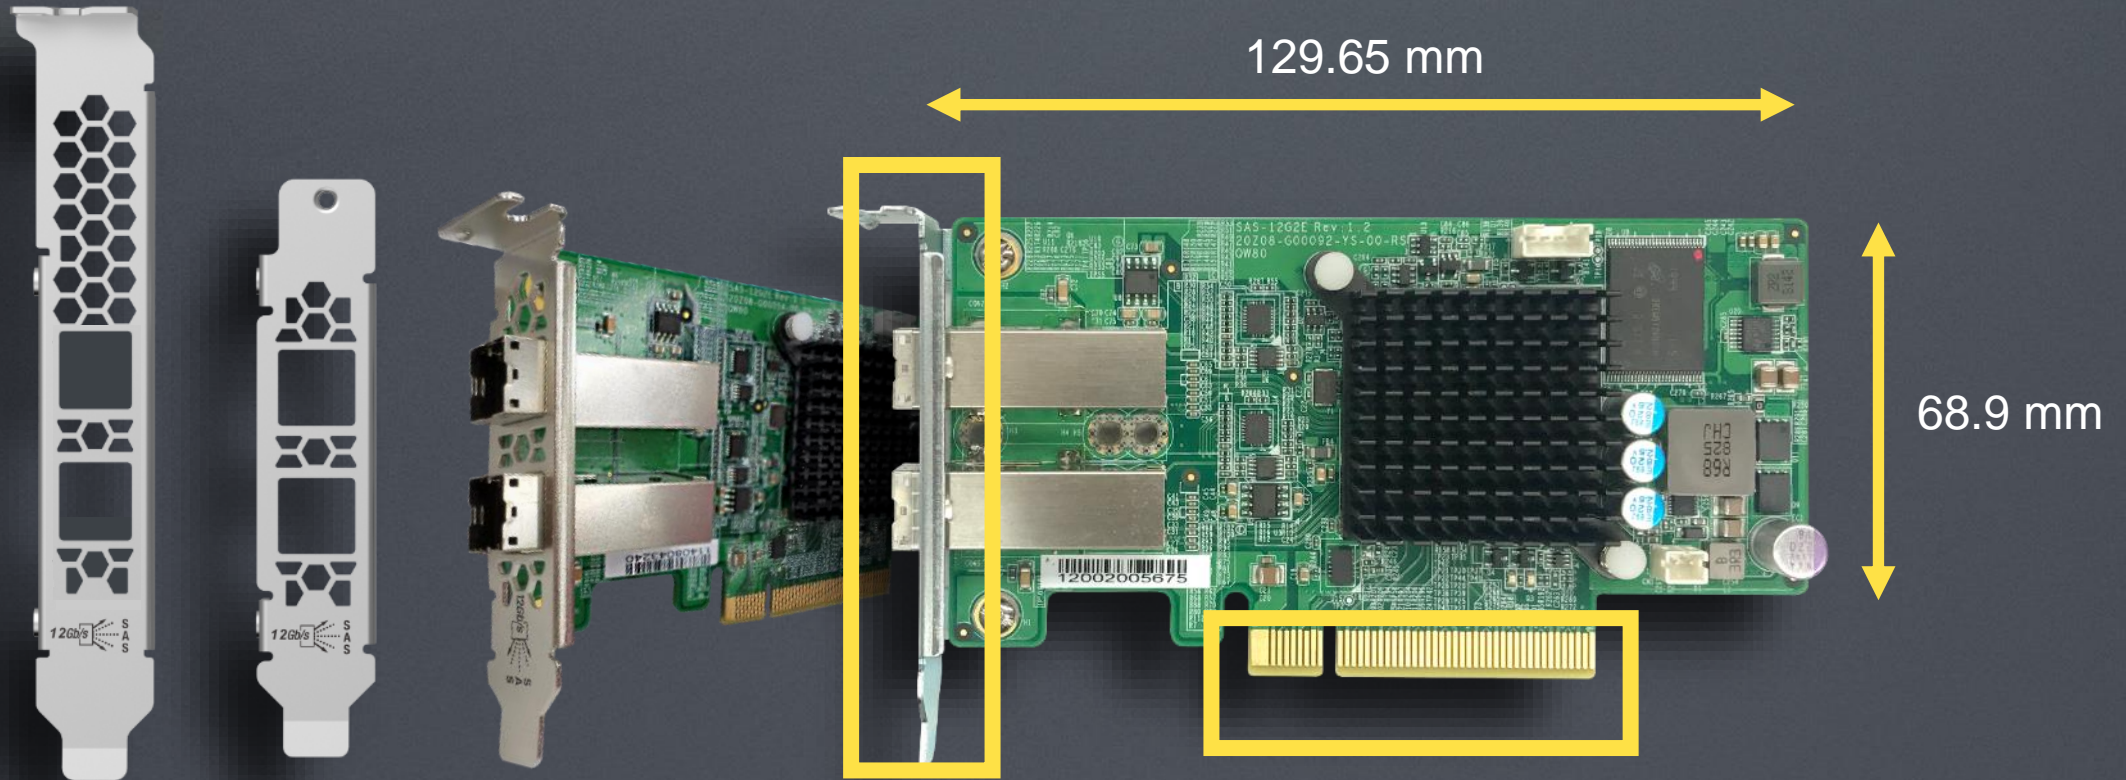

4ポート
SAS 12Gbps

QXP-1620S-B3616W
PCIe Gen.3 x16

2/4ポート SAS 12Gbps 拡張カード

SAS-12G2E

QXP-1620S-B3616W

SASコントローラー	Broadcom SAS3008	Broadcom SAS3616W
サポートモード	12Gbps SAS, 6Gbps SAS/SATA	
SASポート	8 x SAS 12Gbps	16 x SAS 12Gbps
インターフェース	2 x Mini-SAS HD (SFF-8644)	4 x Mini-SAS HD (SFF-8644)
ホストPCIe帯域幅	PCIe Gen.3 x8	PCIe Gen.3 x16
サイズ	129.65 x 68.9 mm; ロープロファイル	149.65 x 68.9 mm; ロープロファイル

* SAS connector is a Wide-port, contain four SAS signals

** Only been validated with passive cable, we offer different cable optional purchase selection of 0.5M/1M/2M/3M

SAS-12G2E

129.65 mm

68.9 mm

PCIe Gen.3 x8 bandwidth (64Gbps)