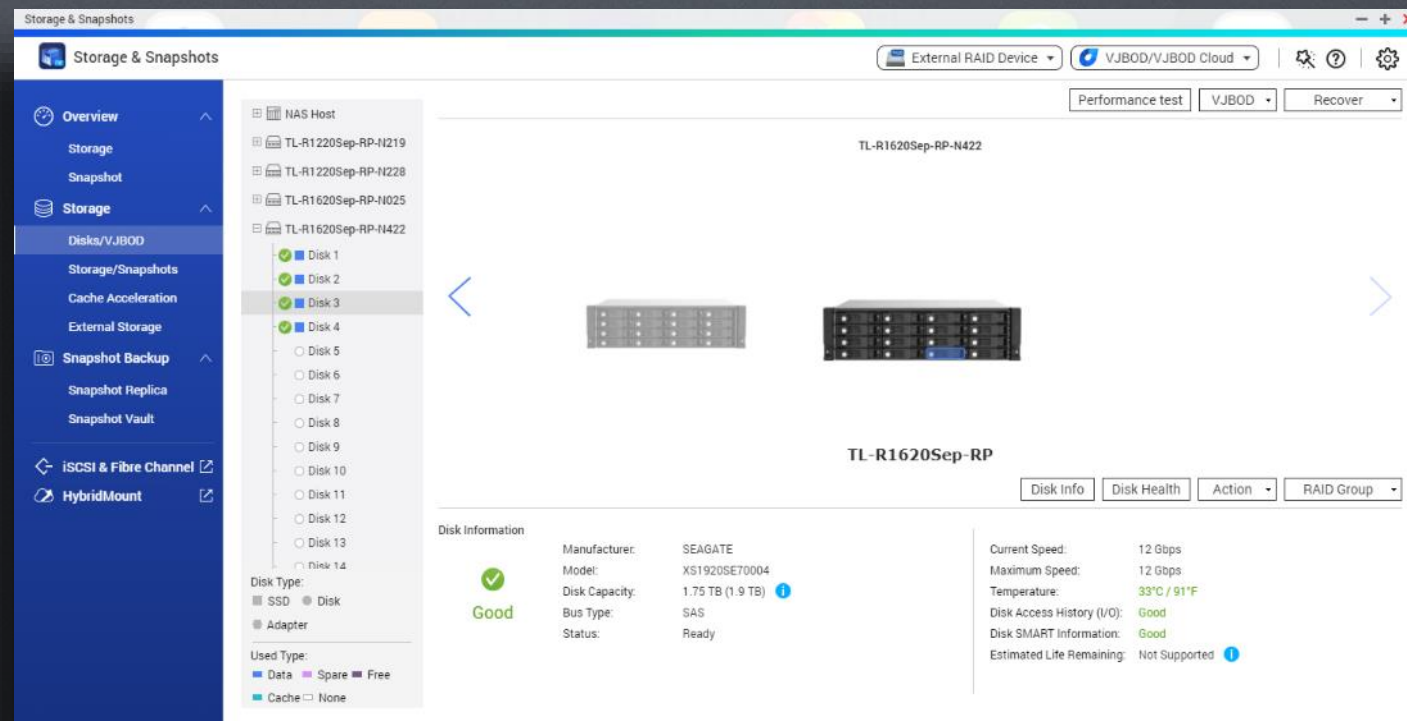

QTS 4.5.1 / QuTS hero 4.5.1 以降で TL SAS JBODをサポート

TL SAS JBODは、ストレージおよびスナップショットマネージャーで監視および管理できます。
高度なQTS / QuTS heroのローカルディスク管理機能がサポートされます。

QTSでのエンクロージャーの ディスク管理機能：

- S.M.A.R.Tテスト
- Seagate IHM (IronWolf Health Management)
- ディスクスキャン
- ディスク消去
- ディスクパフォーマンステスト

TL SAS JBODの互換リスト

<https://www.qnap.com/compatibility-expansion>