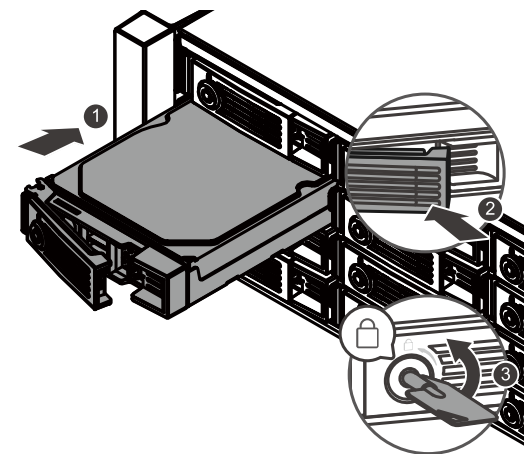

3.5 / 2.5インチ SAS & SATA HDD / SSDに対応

STEP 01

STEP 02

3.5-inch HDD

2.5-inch HDD / SSD

STEP 03