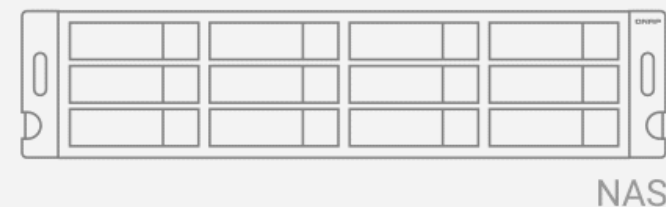

SAS DataBolt™ 帯域幅オプティマイザー 6Gbps SSD/HDD システム構成に最大12Gbpsを提供

“DataBolt 帯域幅オプティマイザー技術は、帯域幅を集約して、6Gbpsおよび3GbpsのSATAデバイスに12Gbps SASパフォーマンスを提供、大容量およびその他のストレージアプリケーションに最適です。”

- Broadcom

BroadcomのDataBolt™ 技術は、2つの6Gbps HDD/SSDのパフォーマンスを集約し、そのパフォーマンスを1つの12Gbpsレーンに戻します。

Note: The QNAP NAS requires QTS 4.5.1 / QuTS hero h4.5.1 (or later) with a PCIe SAS storage expansion card installed.