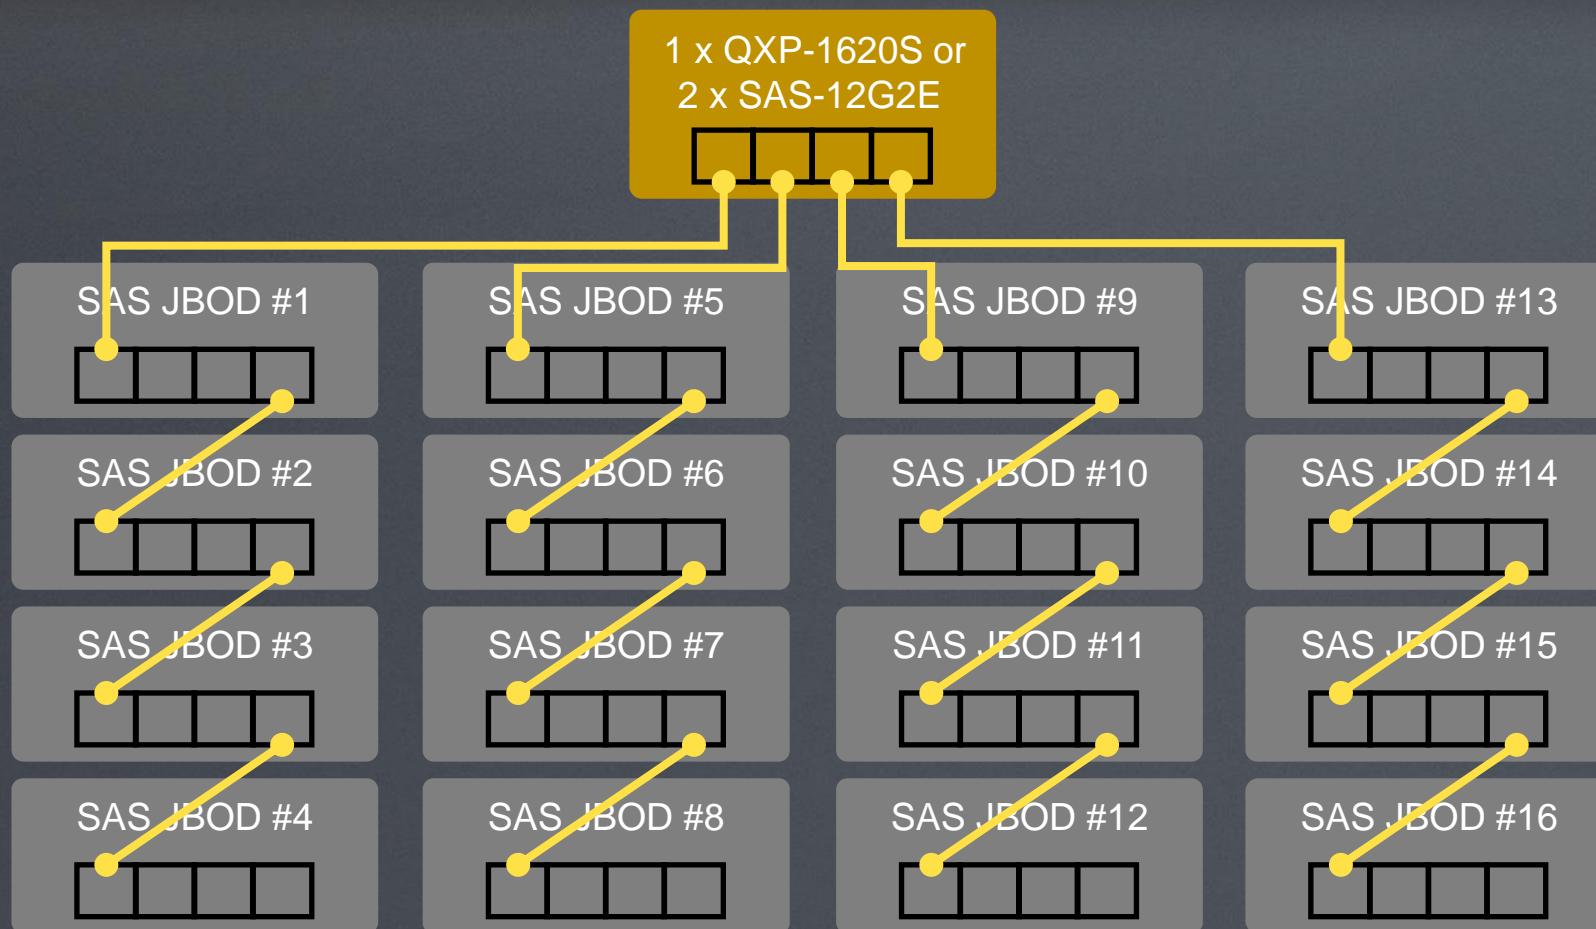

TL-R1220Sep-RP

REXP-1220U-RP

REXP-1210U-RP

ベイ数	16	16	16	12	12	12
ドライブ I/F	2.5"/3.5" SAS 12Gbps, SAS/SATA 6Gbps	2.5"/3.5" SAS 12Gbps, SAS/SATA 6Gbps	2.5"/3.5" SATA 6Gbps	2.5"/3.5" SAS 12Gbps, SAS/SATA 6Gbps	2.5"/3.5" SAS 12Gbps, SAS/SATA 6Gbps	2.5"/3.5" SATA 6Gbps
SASポート	4 x SAS 12Gbps wide ports (Mini-SAS HD SFF-8644)	3 x SAS 12Gbps wide ports (Mini-SAS HD SFF-8644)	3 x SAS 6Gbps wide ports (Mini-SAS HD SFF-8644)	4 x SAS 12Gbps wide ports (Mini-SAS HD SFF-8644)	3 x SAS 12Gbps wide ports (Mini-SAS HD SFF-8644)	3 x SAS 6Gbps wide ports (Mini-SAS HD SFF-8644)
サイズ (H x W x D)	3U, 131.3 x 482.2 x 425.3 mm	3U, 130 x 442.4 x 528.3 mm	3U, 130 x 442.4 x 528.3 mm	2U, 88.65 x 482.2 x 423.8 mm	2U, 88 x 439 x 520 mm	2U, 88 x 439 x 520 mm
鍵付トレイ	鍵付トレイ	---	---	鍵付トレイ	---	---
レールキット	RAIL-B02	RAIL-A03-57	RAIL-A03-57	RAIL-B02	RAIL-A03-57	RAIL-A03-57

QXP-1620S または 2枚のSAS-12G2E による 最大16台、物理容量4.6PBのJBOD接続

X Multi-path
X Aggregation

QXP-1620S-B3616Wまたは
2枚のSAS-12G2Eで**最大16台の
JBOD**を接続し、最大物理容量
4.6PBを実現します

* 物理容量は18TB HDDで計算
18TB x 16 JBOD x 16bay = 4.6PB

* QTS/QuTS hero では4段まで対応