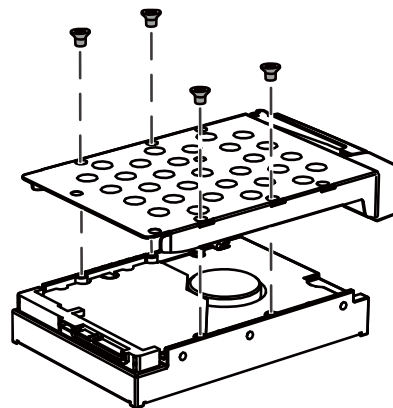

STEP 02

3.5-inch HDD