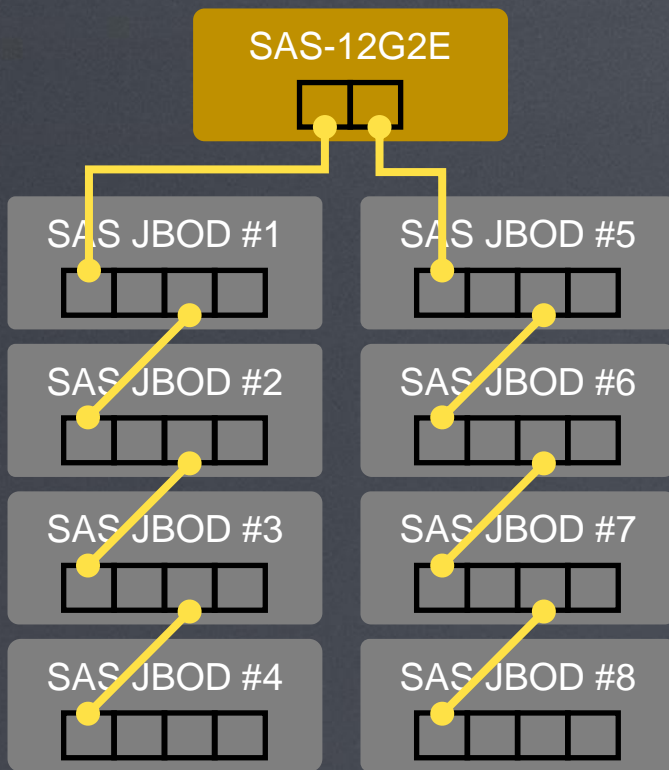

TL-R1220Sep-RP

REXP-1220U-RP

REXP-1210U-RP

ベイ数	16	16	16	12	12	12
ドライブ I/F	2.5"/3.5" SAS 12Gbps, SAS/SATA 6Gbps	2.5"/3.5" SAS 12Gbps, SAS/SATA 6Gbps	2.5"/3.5" SATA 6Gbps	2.5"/3.5" SAS 12Gbps, SAS/SATA 6Gbps	2.5"/3.5" SAS 12Gbps, SAS/SATA 6Gbps	2.5"/3.5" SATA 6Gbps
SASポート	4 x SAS 12Gbps wide ports (Mini-SAS HD SFF-8644)	3 x SAS 12Gbps wide ports (Mini-SAS HD SFF-8644)	3 x SAS 6Gbps wide ports (Mini-SAS HD SFF-8644)	4 x SAS 12Gbps wide ports (Mini-SAS HD SFF-8644)	3 x SAS 12Gbps wide ports (Mini-SAS HD SFF-8644)	3 x SAS 6Gbps wide ports (Mini-SAS HD SFF-8644)
サイズ (H x W x D)	3U, 131.3 x 482.2 x 425.3 mm	3U, 130 x 442.4 x 528.3 mm	3U, 130 x 442.4 x 528.3 mm	2U, 88.65 x 482.2 x 423.8 mm	2U, 88 x 439 x 520 mm	2U, 88 x 439 x 520 mm
鍵付トレイ	鍵付トレイ	---	---	鍵付トレイ	---	---
レールキット	RAIL-B02	RAIL-A03-57	RAIL-A03-57	RAIL-B02	RAIL-A03-57	RAIL-A03-57

QXP-1620S または 2枚のSAS-12G2E による 最大16台、物理容量4.6PBのJBOD接続

X Multi-path
X Aggregation

QXP-1620S-B3616Wまたは
2枚のSAS-12G2Eで**最大16台の
JBOD**を接続し、最大物理容量
4.6PBを実現します

* 物理容量は18TB HDDで計算
18TB x 16 JBOD x 16bay = 4.6PB

* QTS/QuTS hero では4段まで対応

TL SAS JBOD & 2ポートSAS-12G2Eカード マルチパス & アグリゲーション接続

✗ Multi-path
✗ Aggregation

✗ Multi-path
✓ Aggregation

✓ Multi-path
✓ Aggregation

✓ Multi-path
✓ Aggregation

* QTS/QuTS hero では4段まで対応

TL SAS JBOD & 2ポートSAS-12G2Eカード マルチパス & アグリゲーション接続