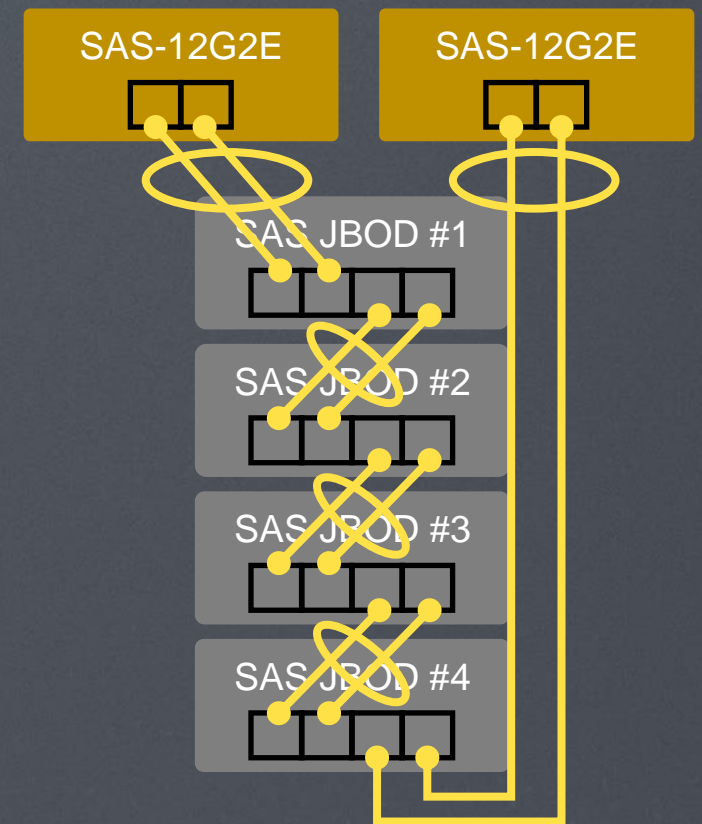

QXP-1620S または 2枚のSAS-12G2E による 最大16台、物理容量4.6PBのJBOD接続

X Multi-path
X Aggregation

QXP-1620S-B3616Wまたは
2枚のSAS-12G2Eで**最大16台の
JBOD**を接続し、最大物理容量
4.6PBを実現します

* 物理容量は18TB HDDで計算
18TB x 16 JBOD x 16bay = 4.6PB

* QTS/QuTS hero では4段まで対応

TL SAS JBOD & 2ポートSAS-12G2Eカード マルチパス & アグリゲーション接続

✗ Multi-path
✗ Aggregation

✗ Multi-path
✓ Aggregation

✓ Multi-path
✓ Aggregation

✓ Multi-path
✓ Aggregation

* QTS/QuTS hero では4段まで対応

TL SAS JBOD & 2ポートSAS-12G2Eカード マルチパス & アグリゲーション接続