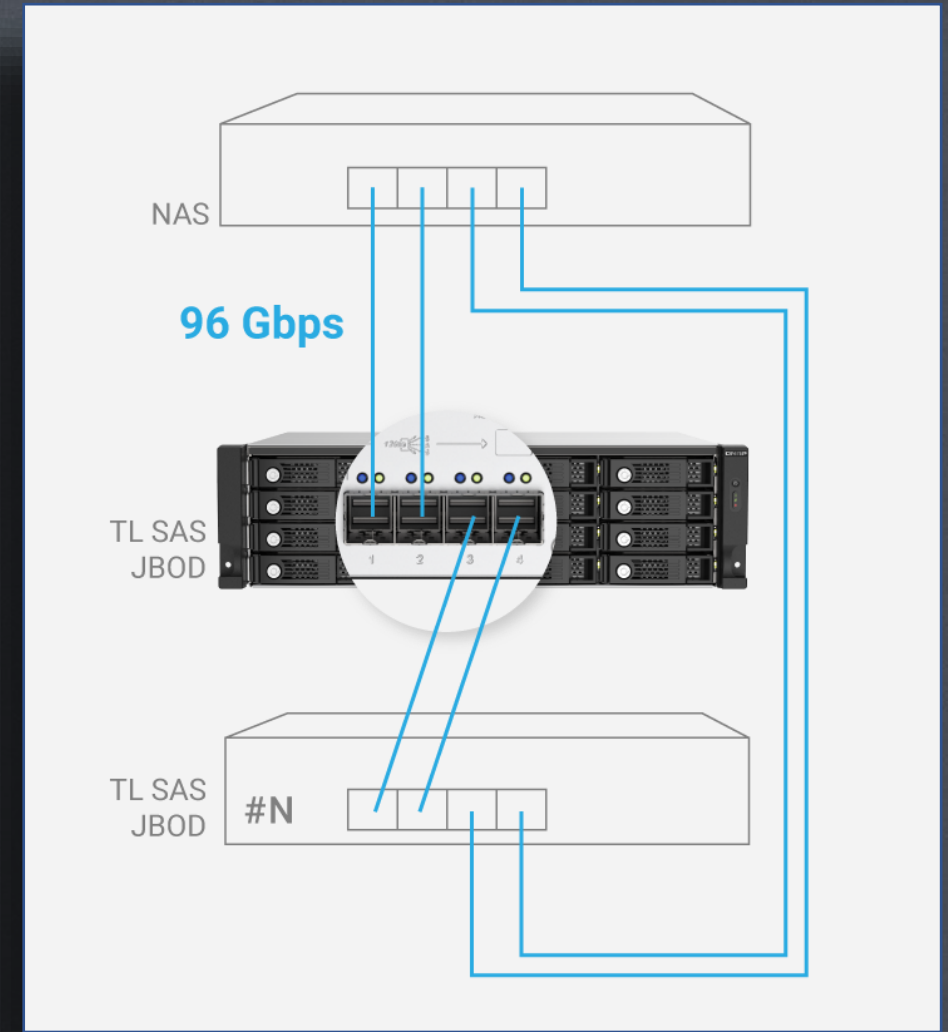

Mini-SAS HD 4ポート、最大192Gbps 集中的なワークロードに対応

TL-R1220S-RP/TL-R1620Sep-RP

- 低消費電力 Broadcom SAS35x28R SAS エクスパンダー IC
- 12 or 16 x 12/6Gbps SAS/SATA HDD or SSD
- 4 x 12 Gbps SAS 3.0 (x4 Lane) SFF-8644 SAS ワイドポート、ポートあたり最大48Gbps、合計**192Gbps**

NASに1枚以上のSASカードを搭載し、2ポート、最大96Gbpsで複数のTL SAS JBODユニットを接続します。

SAS DataBolt™ 帯域幅オプティマイザー 6Gbps SSD/HDD システム構成に最大12Gbpsを提供

“DataBolt 帯域幅オプティマイザー技術は、帯域幅を集約して、6Gbpsおよび3GbpsのSATAデバイスに12Gbps SASパフォーマンスを提供、大容量およびその他のストレージアプリケーションに最適です。”