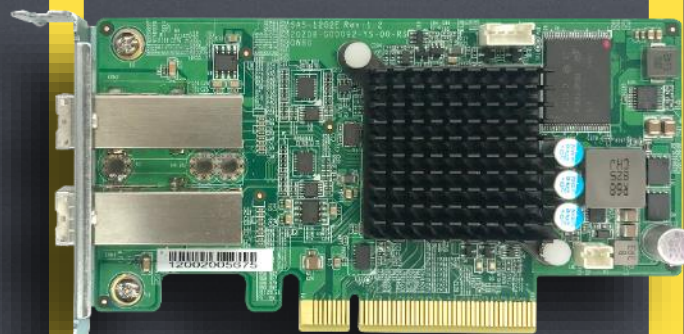

MiniSAS HD SFF-8644 ケーブル (最大48Gbp) 最大16台のJBODデバイス

…
QTS 4.5.1 / QuTS hero h4.5.1 で
最大 **16台** のTL / REXP SAS JBODの接続をサポート

2/4ポート SAS 12Gbps 拡張カード

Broadcom®
SASコントローラー

2ポート
SAS 12Gbps

SAS-12G2E
PCIe Gen.3 x8