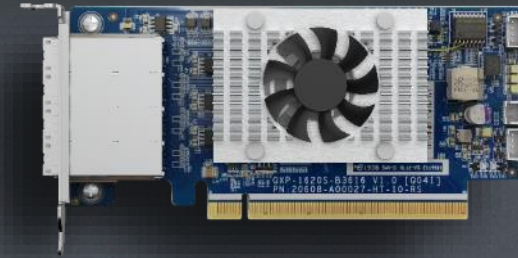

4ポート
SAS 12Gbps

QXP-1620S-B3616W
PCIe Gen.3 x16

2/4ポート SAS 12Gbps 拡張カード

SAS-12G2E

QXP-1620S-B3616W

SASコントローラー	Broadcom SAS3008	Broadcom SAS3616W
サポートモード	12Gbps SAS, 6Gbps SAS/SATA	
SASポート	8 x SAS 12Gbps	16 x SAS 12Gbps
インターフェース	2 x Mini-SAS HD (SFF-8644)	4 x Mini-SAS HD (SFF-8644)
ホストPCIe帯域幅	PCIe Gen.3 x8	PCIe Gen.3 x16
サイズ	129.65 x 68.9 mm; ロープロファイル	149.65 x 68.9 mm; ロープロファイル