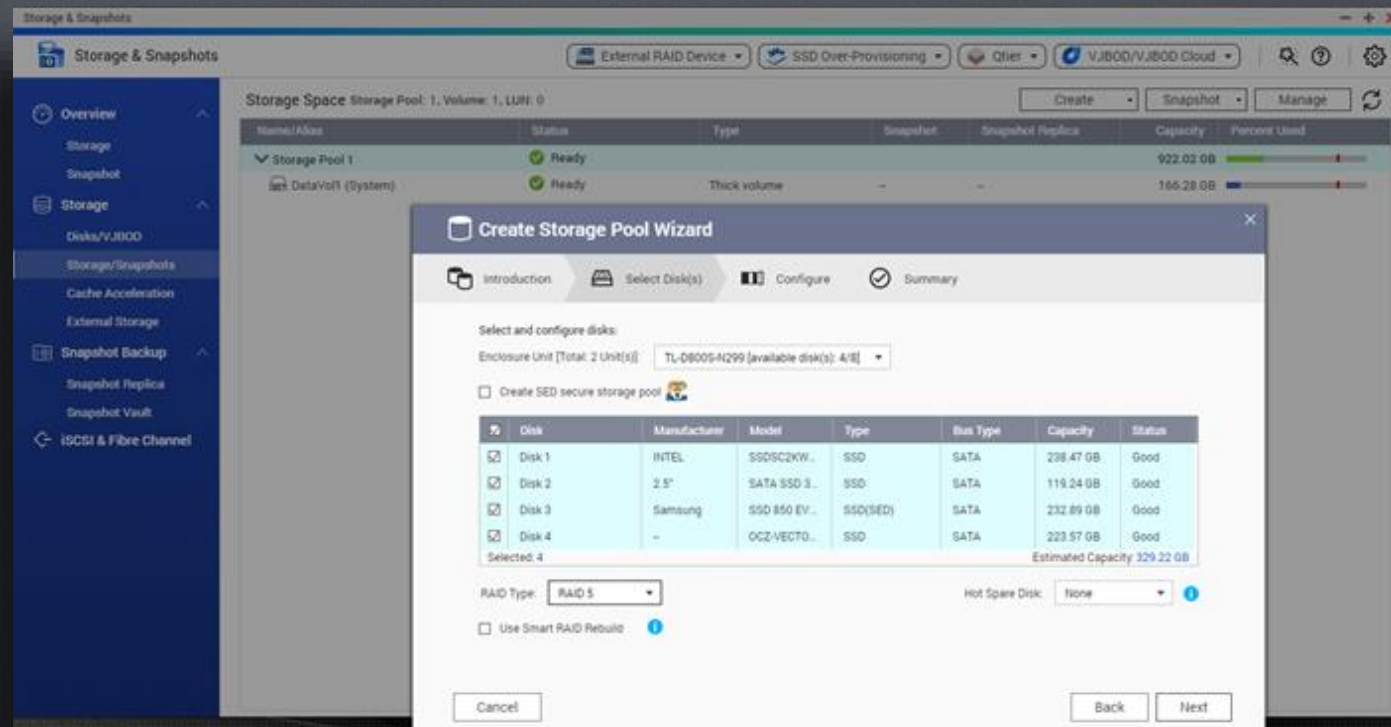

QTS / QuTS heroでストレージを簡単に作成

TR RAIDシリーズと異なり、TL SAS JBODシリーズはQNAPソフトウェアRAIDです。すべてのローカルのRAID操作に加えて、RAID移行とRAID拡張をサポートします。

TL-R1220Sep-RP / TL-R1620Sep-RPはRAID 50/60にも対応します。

01 [ストレージ & スナップショット] > [ストレージ / スナップショット]

02 [プール拡張]

03 TL JBODを選択し、RAIDタイプを指定

TL SAS JBODでは、NASとJBODでひとつのプールを作成できます。